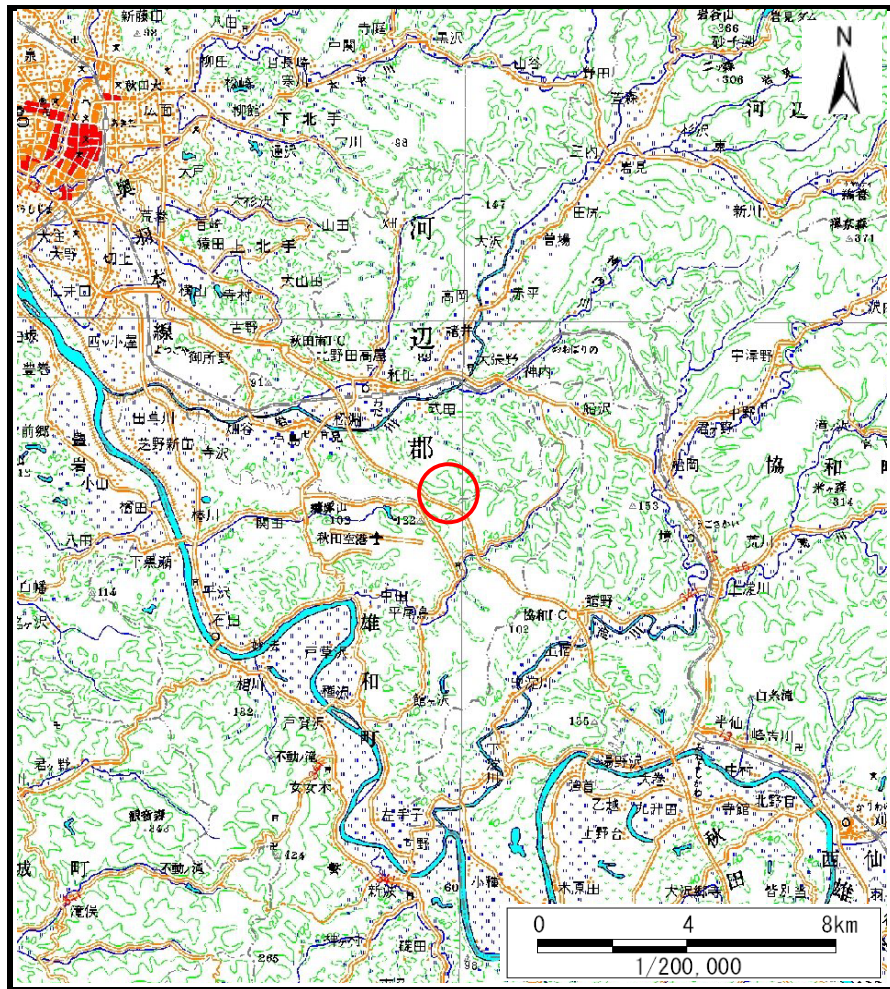

# 土砂災害警戒区域等の指定の公示に係る図書（その1）

(1/200,000)

(1/25,000)

様式-1 (急)  
土砂災害警戒区域・土砂災害特別警戒区域 位置図

自然現象の種類	急傾斜地の崩壊
箇所番号	Ⅲ-136
箇所名	藤森6号
所在地	秋田県秋田市雄和平尾鳥字藤森

この地図は、国土地理院長の承認を得て、同院発行の20万分の1・2万5千分の1の地形図を複製したものである。(認証番号 平27情複825号)

# 土砂災害警戒区域等の指定の公示に係る図書(その2)

様式-2(急)  
土砂災害警戒区域・土砂災害特別警戒区域  
区域図(その1)

土砂災害防止法施行令第二条の基準に該当する区域	
土砂災害防止法施行令第三条の基準に該当する区域	
それ以外の区域	

N  
縮尺  
1:2,500

自然現象の種類	急傾斜地の崩壊	箇所番号	Ⅲ-136
告示番号	第530号	箇所名	藤森6号
告示年月日	平成28年9月20日	所在地	秋田県秋田市雄和平尾鳥宇藤森

# 土砂災害警戒区域等の指定の公示に係る図書(その2)

0 25 50 100  
m

図中の数字は横断測線番号を示す

様式-2(急)

土砂災害警戒区域・土砂災害特別警戒区域

区域図(その1)

土砂災害防止法施行令第二条の基準に該当する区域	
土砂災害防止法施行令第三条の基準に該当する区域	
それ以外の区域	

N	
縮尺	1:2,500

自然現象の種類	急傾斜地の崩壊	箇所番号	Ⅲ-136
告示番号	第530号	箇所名	藤森6号
告示年月日	平成28年9月20日	所在地	秋田県秋田市雄和平尾鳥宇藤森

土砂災害警戒区域等の指定の公示に係る図書(その2-1)

図中の数字は横断測線番号を示す

様式-2-1(急) 土砂災害警戒区域・土砂災害特別警戒区域 区域図(その2)	土砂災害防止法施行令第二条の基準に該当する区域		N 縮尺 1:1,000	自然現象の種類	急傾斜地の崩壊	箇所番号	Ⅲ-136
	土砂災害防止法施行令第三条の基準に該当する区域			告示番号	第530号	箇所名	藤森6号
	土砂等の(移動)高さが1m以下の場合、土砂等の移動による力が100kN/mを超える区域			告示年月日	平成28年9月20日	所在地	秋田県秋田市雄和平尾鳥字藤森
	土砂等の堆積の高さが3mを超える区域						
	それ以外の区域						