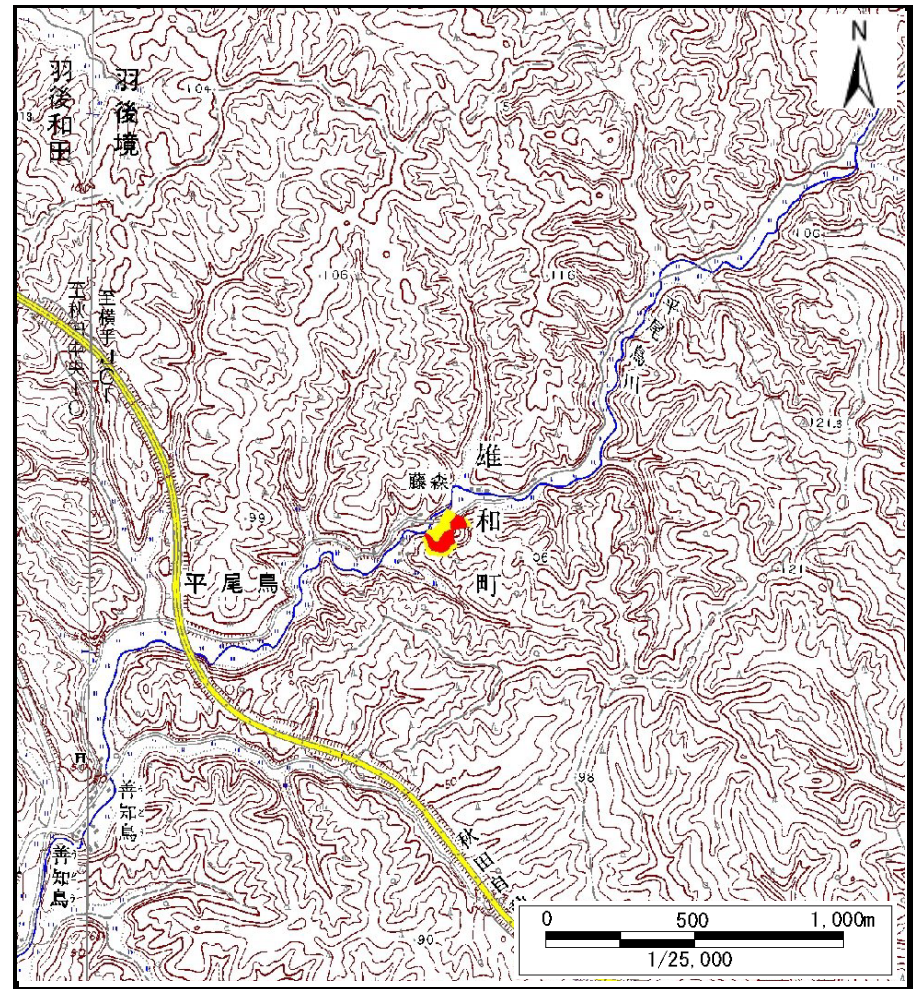

# 土砂災害警戒区域等の指定の公示に係る図書（その1）

(1/200,000)

(1/25,000)

様式-1 (急)  
土砂災害警戒区域・土砂災害特別警戒区域 位置図

自然現象の種類	急傾斜地の崩壊
箇所番号	Ⅲ-136
箇所名	藤森6号
所在地	秋田県秋田市雄和平尾鳥字藤森

この地図は、国土地理院長の承認を得て、同院発行の20万分の1・2万5千分の1の地形図を複製したものである。(認証番号 平27情複825号)

# 土砂災害警戒区域等の指定の公示に係る図書(その2)

様式-2(急)  
土砂災害警戒区域・土砂災害特別警戒区域  
区域図(その1)

土砂災害防止法施行令第二条の基準に該当する区域	
土砂災害防止法施行令第三条の基準に該当する区域	
それ以外の区域	

N  
縮尺  
1:2,500

自然現象の種類	急傾斜地の崩壊	箇所番号	Ⅲ-136
告示番号	第530号	箇所名	藤森6号
告示年月日	平成28年9月20日	所在地	秋田県秋田市雄和平尾鳥宇藤森

# 土砂災害警戒区域等の指定の公示に係る図書(その2)

0 25 50 100  
m

図中の数字は横断測線番号を示す

様式-2(急)

土砂災害警戒区域・土砂災害特別警戒区域

区域図(その1)

土砂災害防止法施行令第二条の基準に該当する区域	
土砂災害防止法施行令第三条の基準に該当する区域	
それ以外の区域	

N	
縮尺	1:2,500

自然現象の種類	急傾斜地の崩壊	箇所番号	Ⅲ-136
告示番号	第530号	箇所名	藤森6号
告示年月日	平成28年9月20日	所在地	秋田県秋田市雄和平尾鳥宇藤森

土砂災害警戒区域等の指定の公示に係る図書(その2-1)

図中の数字は横断測線番号を示す

様式-2-1(急) 土砂災害警戒区域・土砂災害特別警戒区域 区域図(その2)	土砂災害防止法施行令第二条の基準に該当する区域		N 縮尺 1:1,000	自然現象の種類	急傾斜地の崩壊	箇所番号	Ⅲ-136
	土砂災害防止法施行令第三条の基準に該当する区域			告示番号	第530号	箇所名	藤森6号
	土砂等の(移動)高さが1m以下の場合、土砂等の移動による力が100kN/mを超える区域			告示年月日	平成28年9月20日	所在地	秋田県秋田市雄和平尾鳥字藤森
	土砂等の堆積の高さが3mを超える区域						
	それ以外の区域						