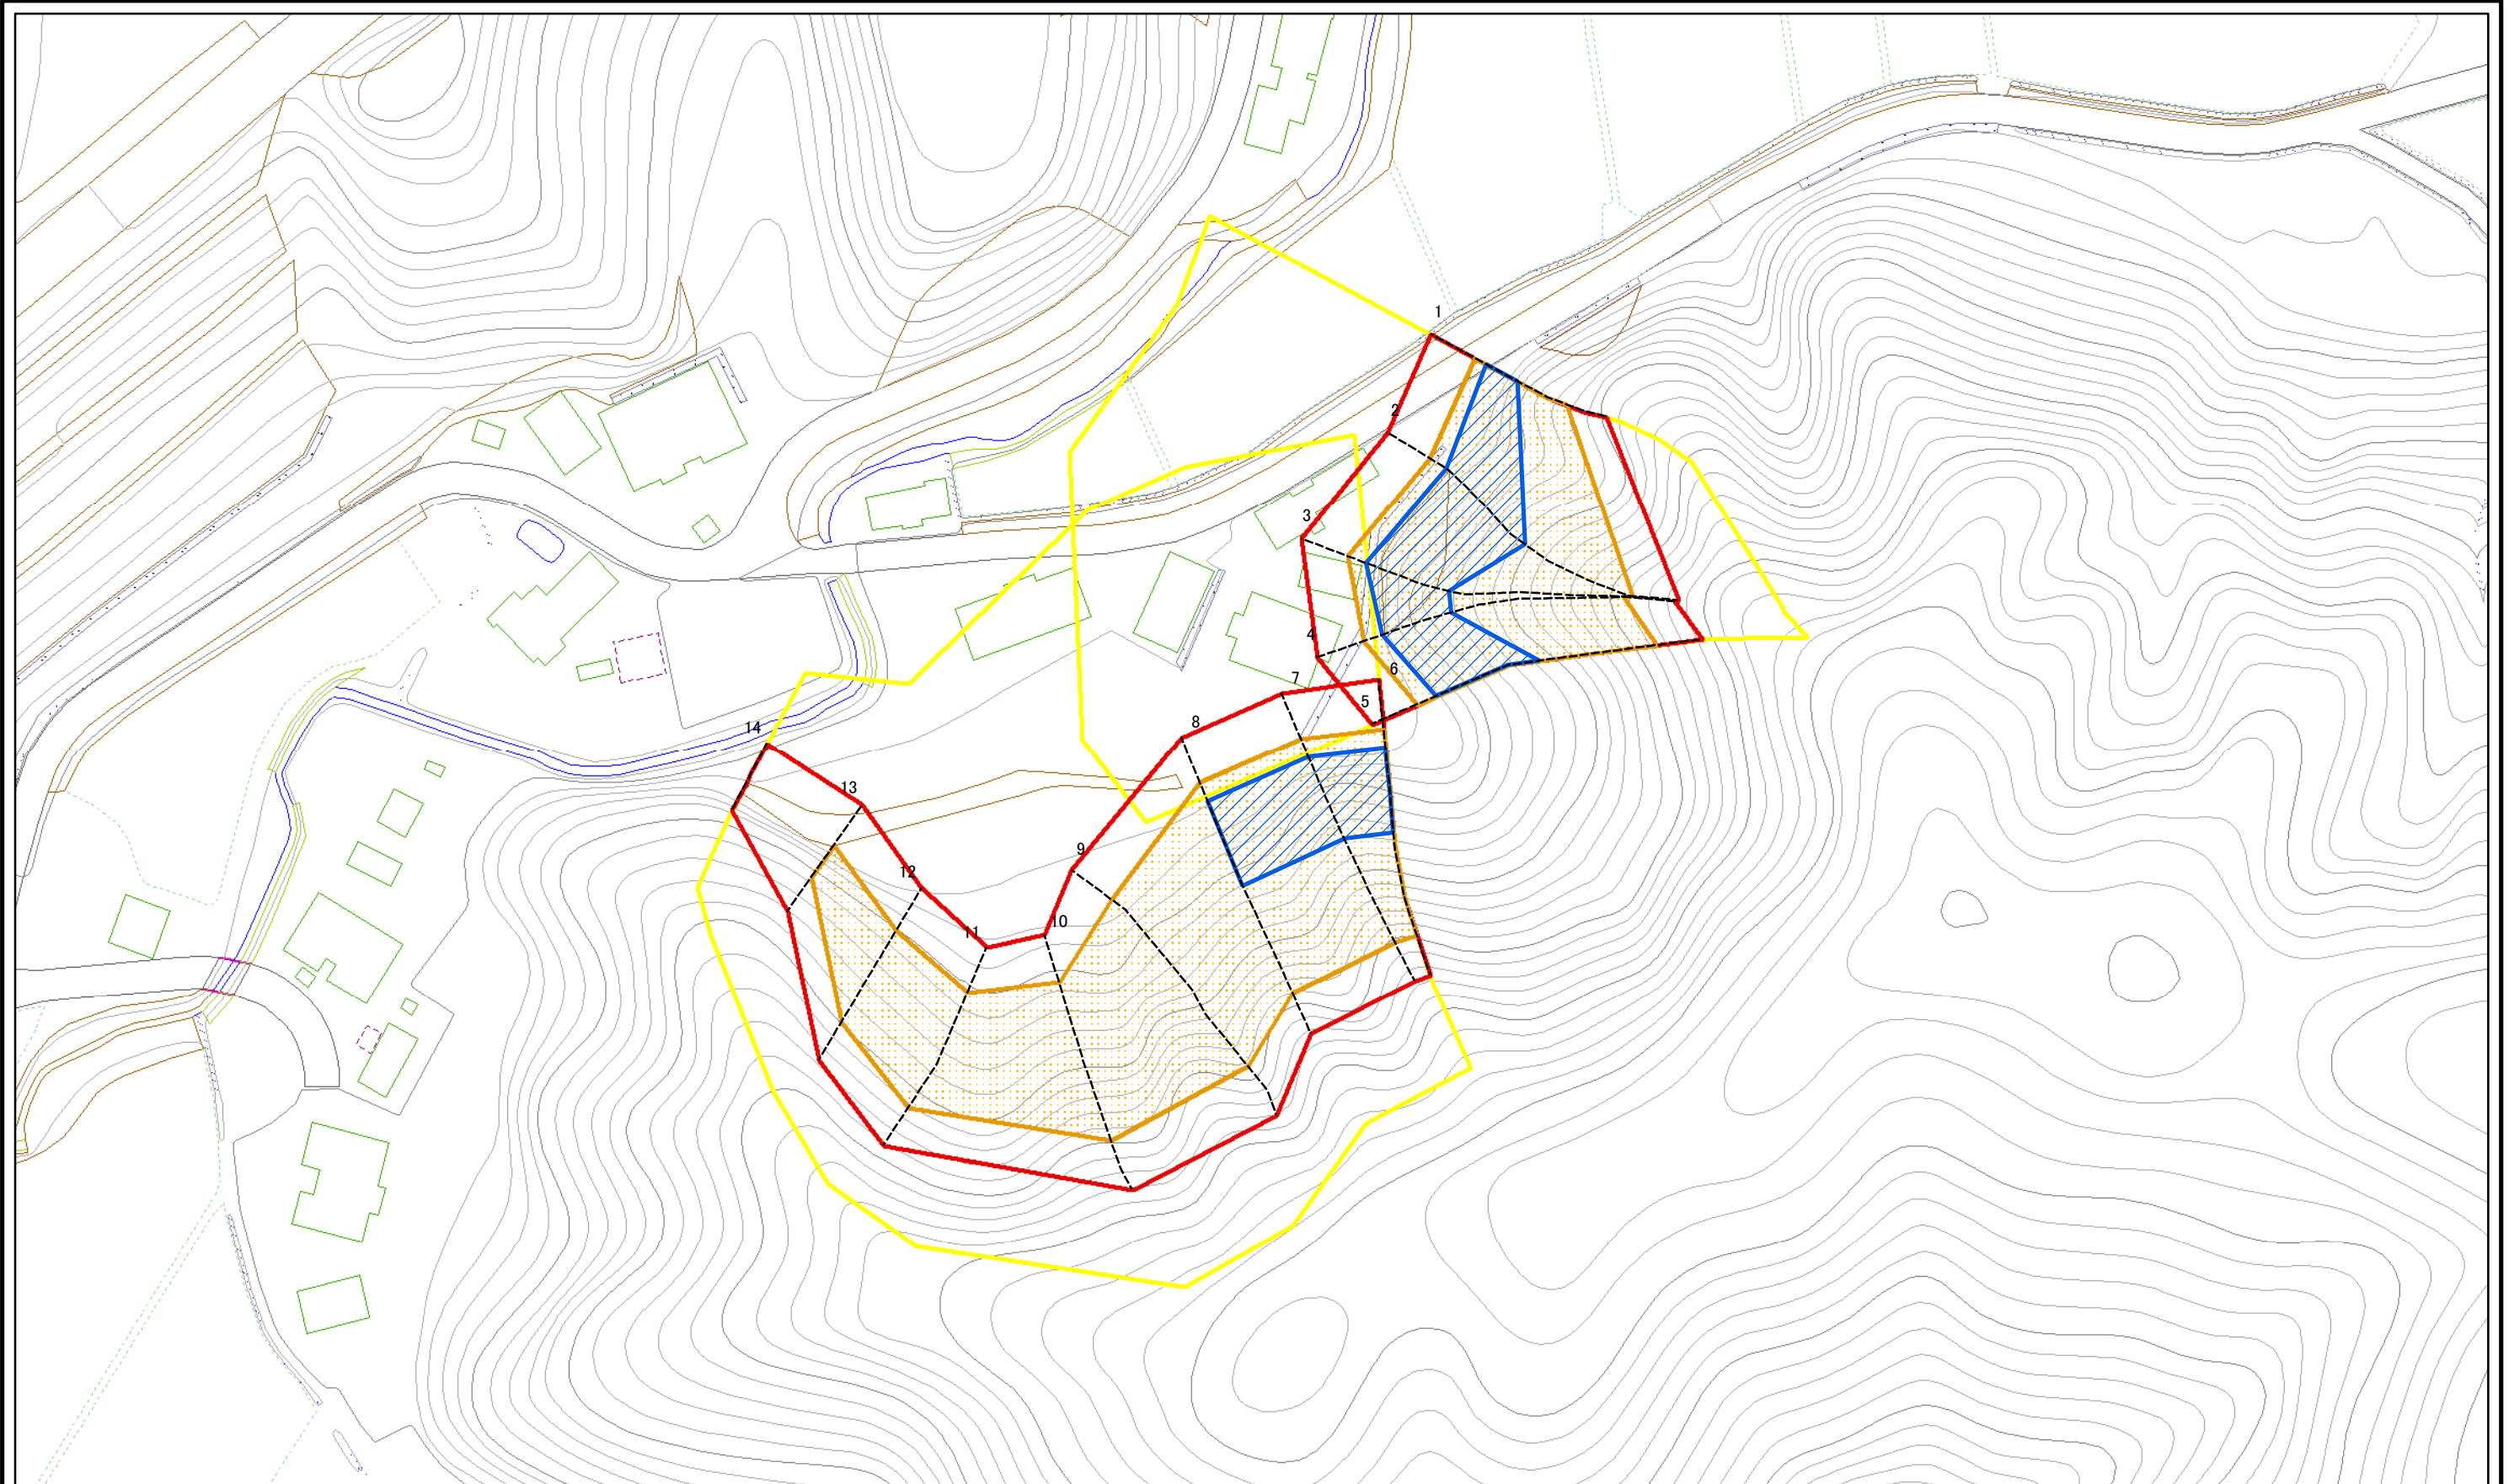

# 土砂災害警戒区域等の指定の公示に係る図書（その1）

(1/200,000)

(1/25,000)

様式-1 (急)  
土砂災害警戒区域・土砂災害特別警戒区域 位置図

自然現象の種類	急傾斜地の崩壊
箇所番号	Ⅲ-136
箇所名	藤森6号
所在地	秋田県秋田市雄和平尾鳥字藤森

この地図は、国土地理院長の承認を得て、同院発行の20万分の1・2万5千分の1の地形図を複製したものである。(認証番号 平27情複825号)

# 土砂災害警戒区域等の指定の公示に係る図書(その2)

様式-2(急)  
土砂災害警戒区域・土砂災害特別警戒区域  
区域図(その1)

土砂災害防止法施行令第二条の基準に該当する区域	
土砂災害防止法施行令第三条の基準に該当する区域	
それ以外の区域	

N  
縮尺  
1:2,500

自然現象の種類	急傾斜地の崩壊	箇所番号	Ⅲ-136
告示番号	第530号	箇所名	藤森6号
告示年月日	平成28年9月20日	所在地	秋田県秋田市雄和平尾鳥宇藤森

# 土砂災害警戒区域等の指定の公示に係る図書(その2)

0 25 50 100  
m

図中の数字は横断測線番号を示す

様式-2(急)

土砂災害警戒区域・土砂災害特別警戒区域

区域図(その1)

土砂災害防止法施行令第二条の基準に該当する区域	
土砂災害防止法施行令第三条の基準に該当する区域	
それ以外の区域	

N	
縮尺	1:2,500

自然現象の種類	急傾斜地の崩壊	箇所番号	Ⅲ-136
告示番号	第530号	箇所名	藤森6号
告示年月日	平成28年9月20日	所在地	秋田県秋田市雄和平尾鳥宇藤森

土砂災害警戒区域等の指定の公示に係る図書(その2-1)

図中の数字は横断測線番号を示す

様式-2-1(急) 土砂災害警戒区域・土砂災害特別警戒区域 区域図(その2)	土砂災害防止法施行令第二条の基準に該当する区域		N 縮尺 1:1,000	自然現象の種類	急傾斜地の崩壊	箇所番号	Ⅲ-136
	土砂災害防止法施行令第三条の基準に該当する区域			告示番号	第530号	箇所名	藤森6号
	土砂等の(移動)高さが1m以下の場合、土砂等の移動による力が100kN/mを超える区域			告示年月日	平成28年9月20日	所在地	秋田県秋田市雄和平尾鳥字藤森
	土砂等の堆積の高さが3mを超える区域						
	それ以外の区域						