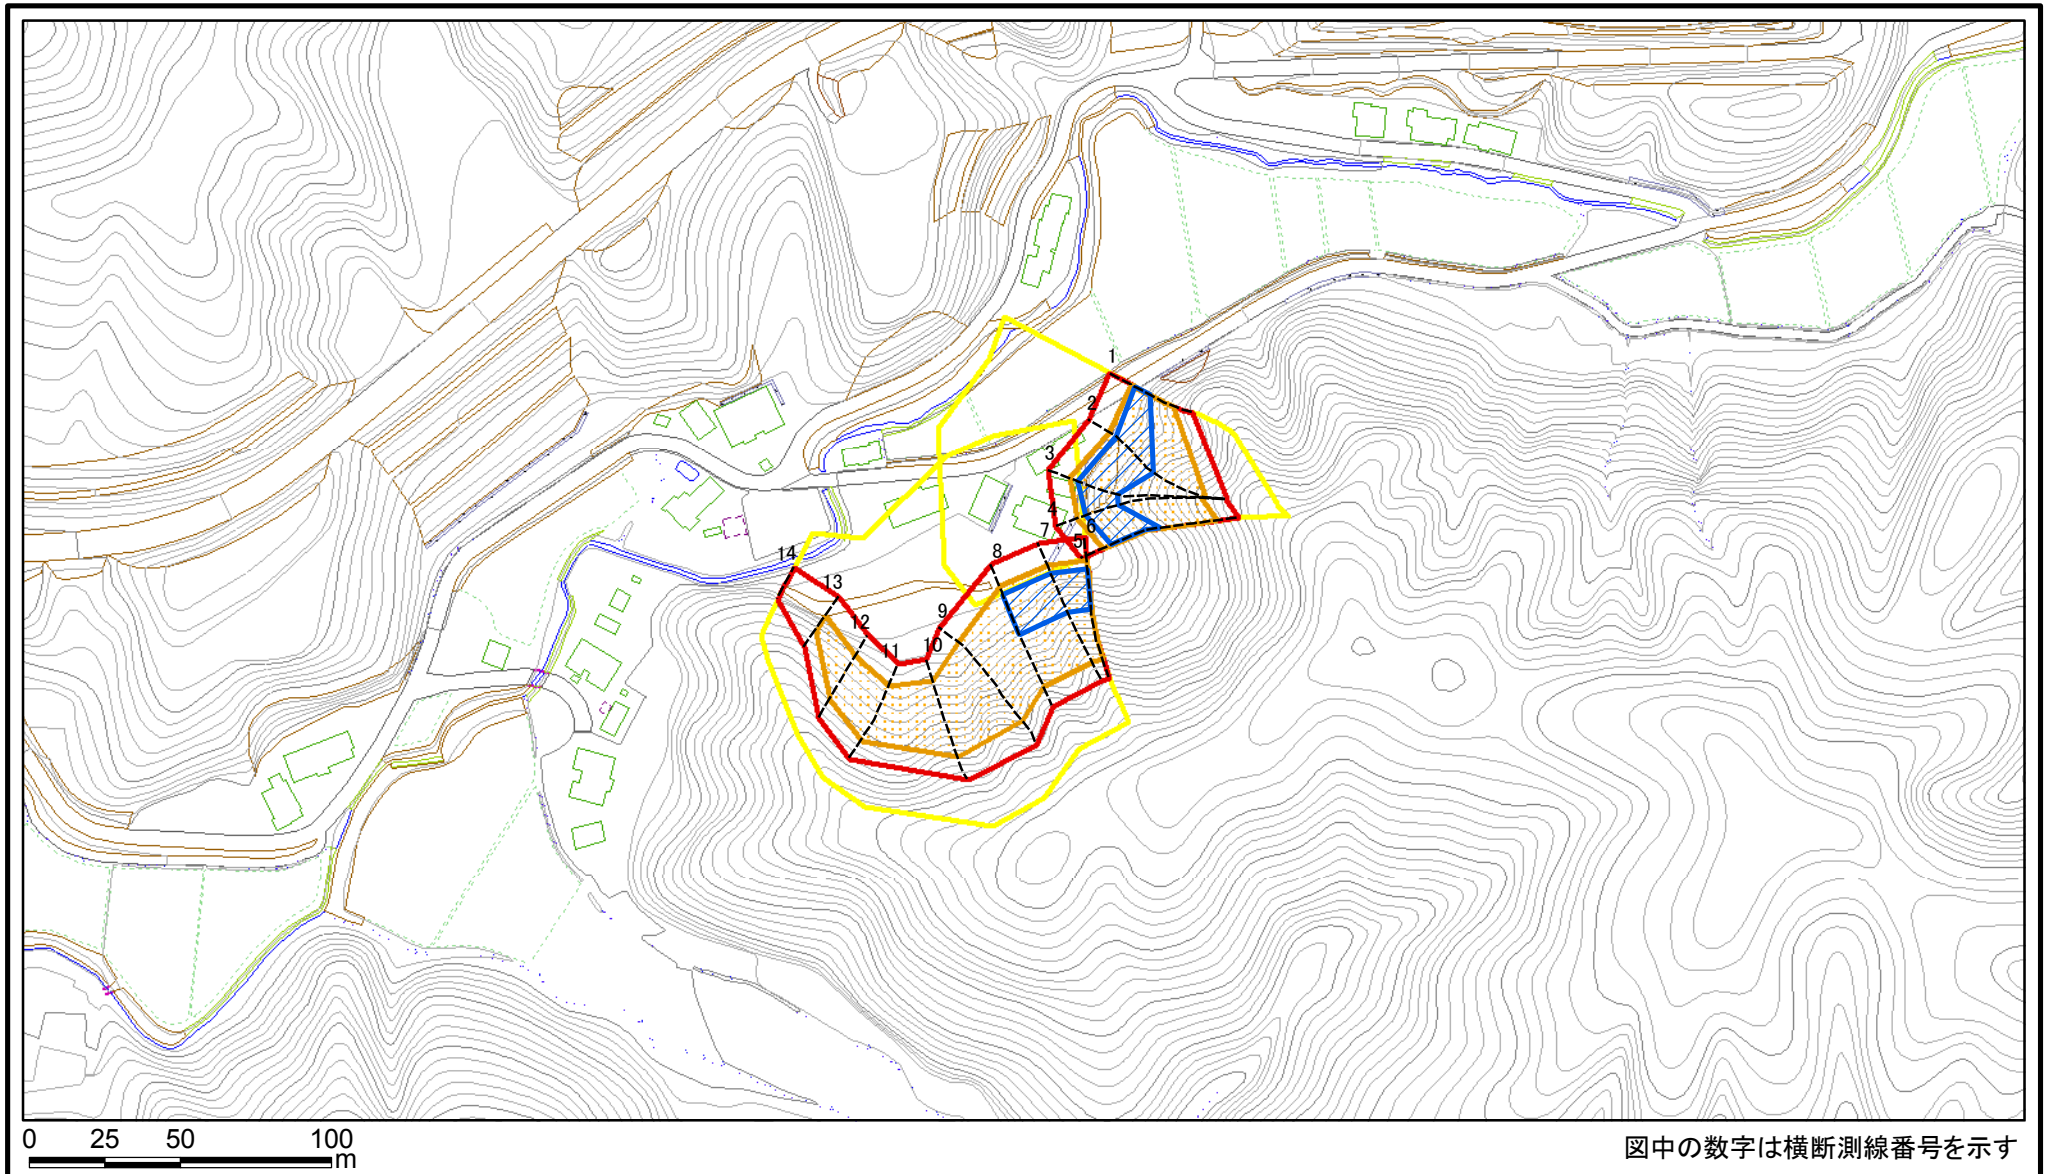

# 土砂災害警戒区域等の指定の公示に係る図書（その1）

(1/200,000)

(1/25,000)

様式-1 (急)  
土砂災害警戒区域・土砂災害特別警戒区域 位置図

自然現象の種類	急傾斜地の崩壊
箇所番号	Ⅲ-136
箇所名	藤森6号
所在地	秋田県秋田市雄和平尾鳥字藤森

この地図は、国土地理院長の承認を得て、同院発行の20万分の1・2万5千分の1の地形図を複製したものである。(認証番号 平27情複825号)

# 土砂災害警戒区域等の指定の公示に係る図書(その2)

様式-2(急)  
土砂災害警戒区域・土砂災害特別警戒区域  
区域図(その1)

土砂災害防止法施行令第二条の基準に該当する区域	
土砂災害防止法施行令第三条の基準に該当する区域	
それ以外の区域	

N  
縮尺  
1:2,500

自然現象の種類	急傾斜地の崩壊	箇所番号	Ⅲ-136
告示番号	第530号	箇所名	藤森6号
告示年月日	平成28年9月20日	所在地	秋田県秋田市雄和平尾鳥宇藤森

# 土砂災害警戒区域等の指定の公示に係る図書(その2)

0 25 50 100  
m

図中の数字は横断測線番号を示す

様式-2(急)

土砂災害警戒区域・土砂災害特別警戒区域

区域図(その1)

土砂災害防止法施行令第二条の基準に該当する区域	
土砂災害防止法施行令第三条の基準に該当する区域	
それ以外の区域	

N	
縮尺	1:2,500

土砂災害警戒区域等の指定の公示に係る図書(その2-1)

図中の数字は横断測線番号を示す

様式-2-1(急) 土砂災害警戒区域・土砂災害特別警戒区域 区域図(その2)	土砂災害防止法施行令第二条の基準に該当する区域		N 縮尺 1:1,000	自然現象の種類	急傾斜地の崩壊	箇所番号	Ⅲ-136
	土砂災害防止法施行令第三条の基準に該当する区域			告示番号	第530号	箇所名	藤森6号
	土砂等の(移動)高さが1m以下の場合、土砂等の移動による力が100kN/mを超える区域			告示年月日	平成28年9月20日	所在地	秋田県秋田市雄和平尾鳥字藤森
	土砂等の堆積の高さが3mを超える区域						
	それ以外の区域						