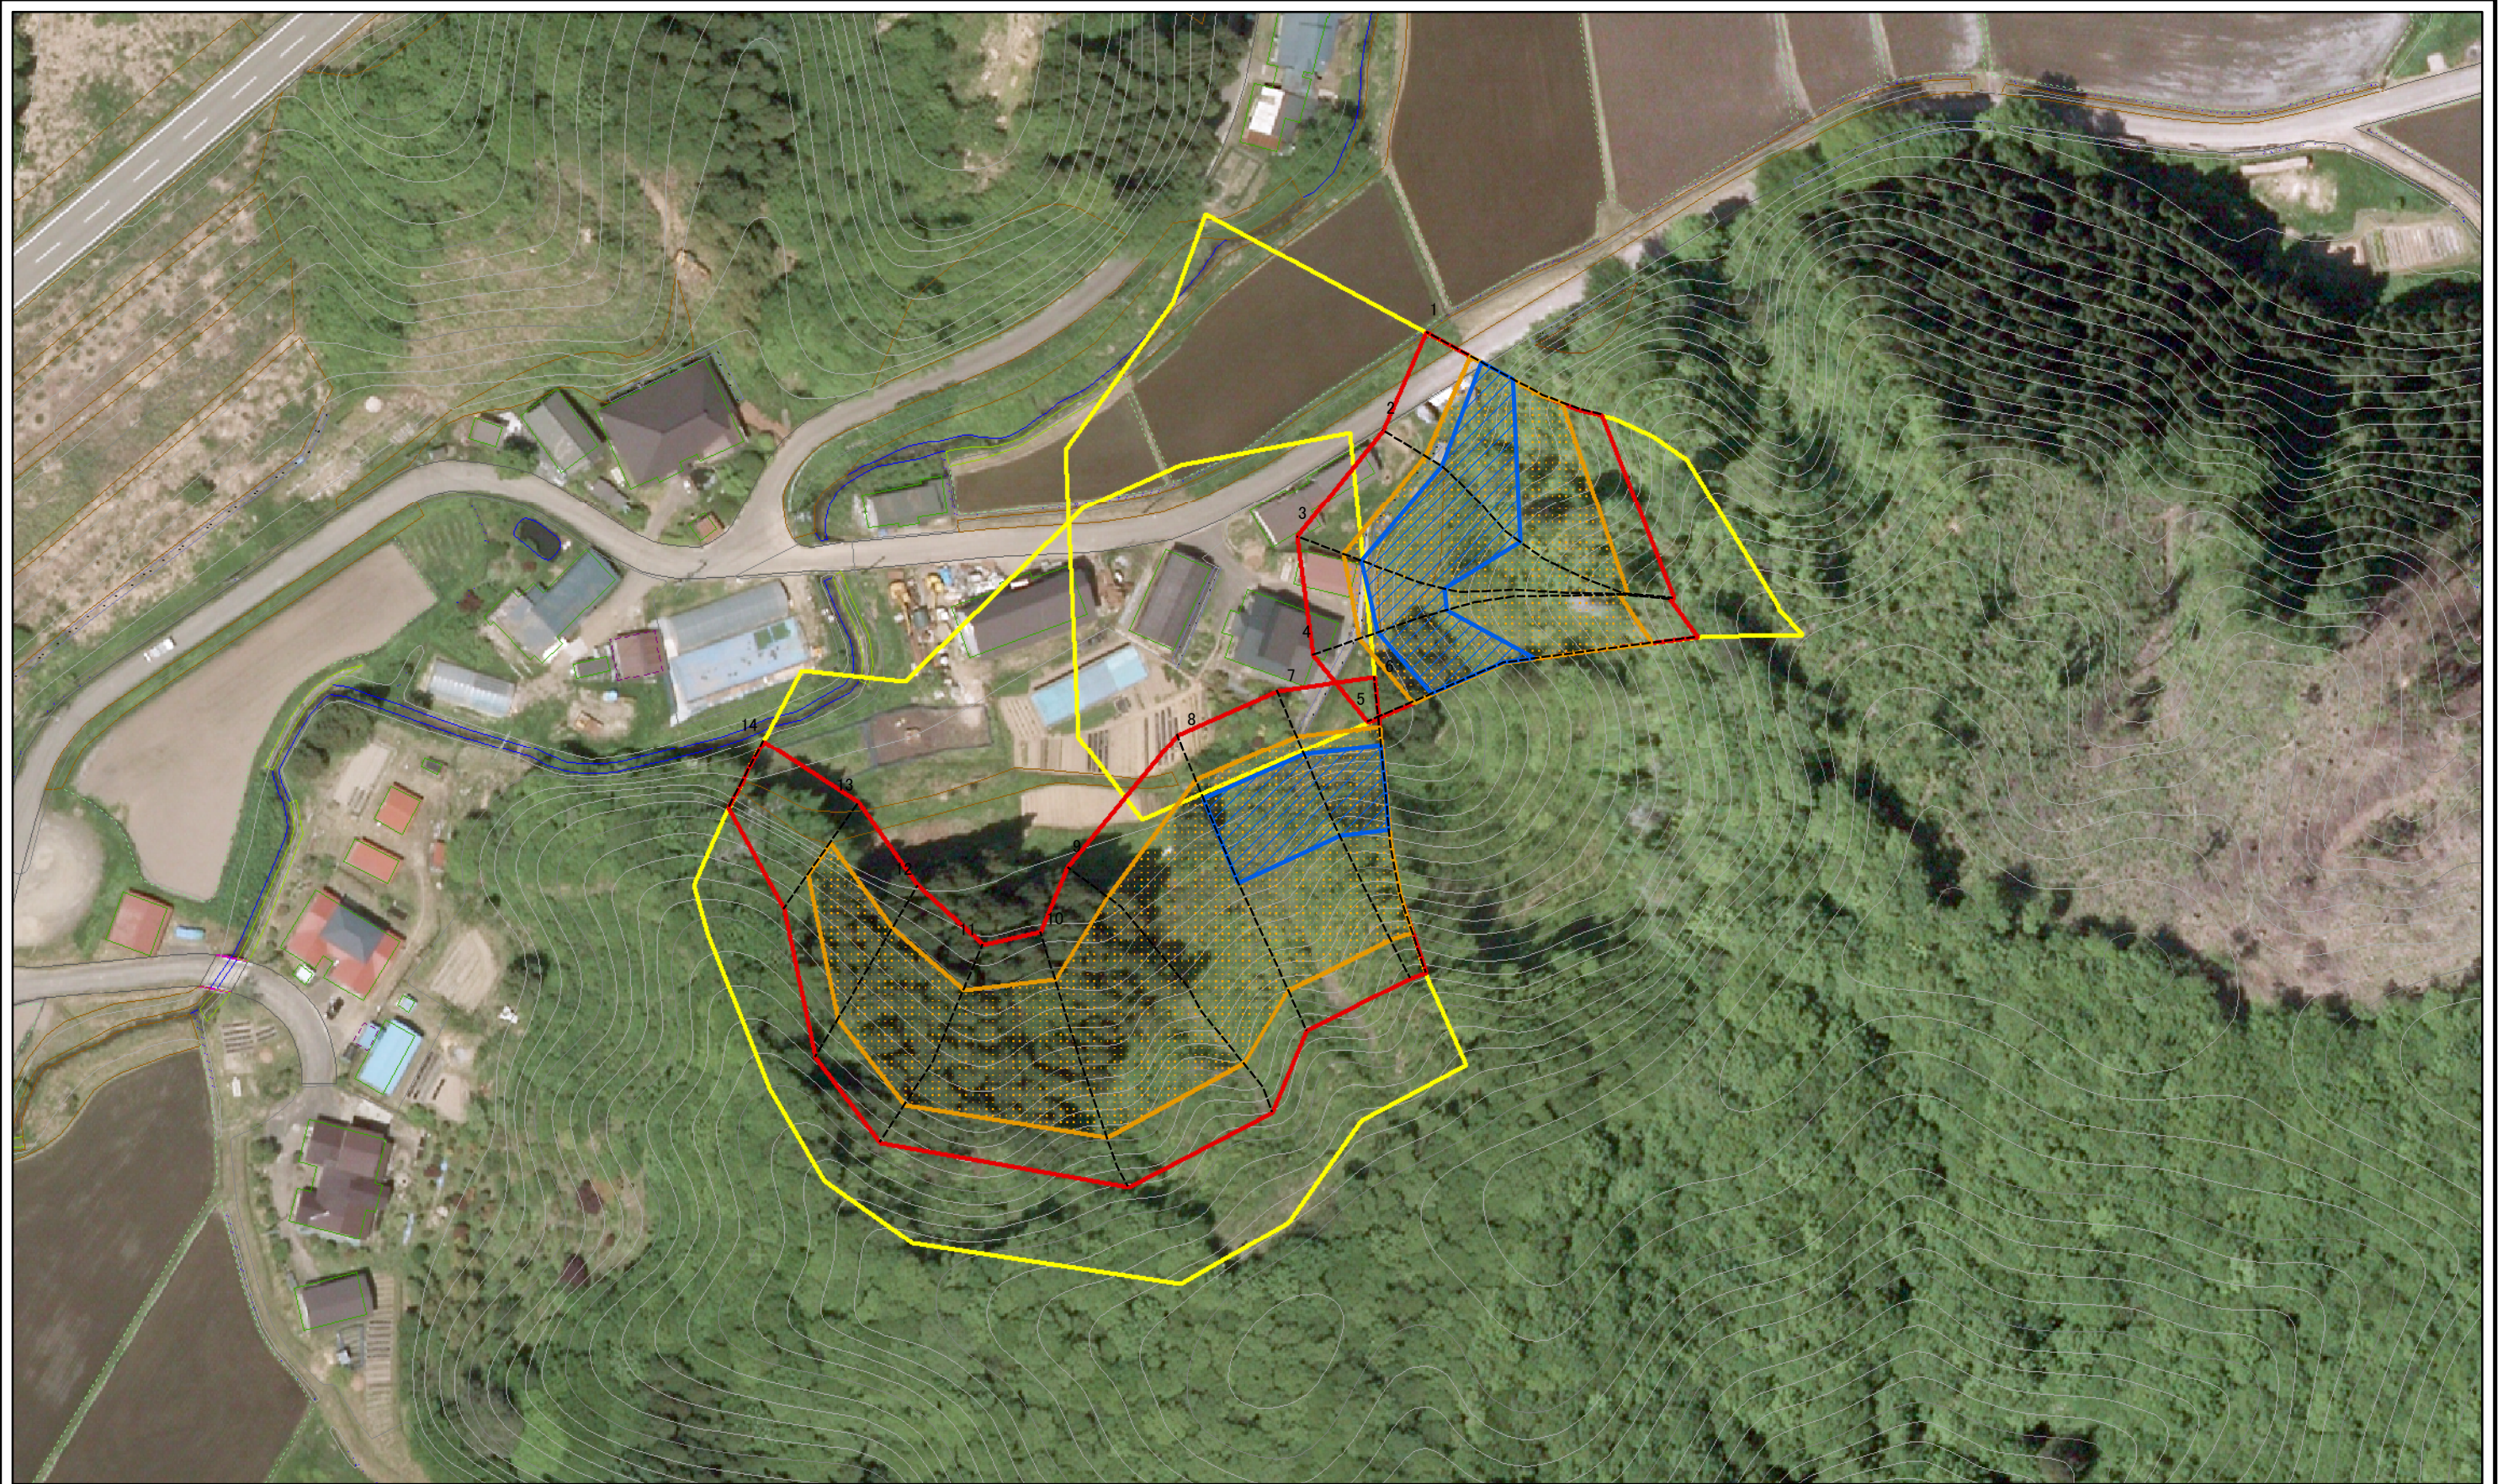

# 土砂災害警戒区域等の指定の公示に係る図書(その2)

様式-2(急)  
土砂災害警戒区域・土砂災害特別警戒区域  
区域図(その1)

土砂災害防止法施行令第二条の基準に該当する区域	
土砂災害防止法施行令第三条の基準に該当する区域	
それ以外の区域	

N  
縮尺  
1:2,500

自然現象の種類	急傾斜地の崩壊	箇所番号	Ⅲ-136
告示番号	第530号	箇所名	藤森6号
告示年月日	平成28年9月20日	所在地	秋田県秋田市雄和平尾鳥宇藤森

# 土砂災害警戒区域等の指定の公示に係る図書(その2)

0 25 50 100  
m

図中の数字は横断測線番号を示す

様式-2(急)

土砂災害警戒区域・土砂災害特別警戒区域

区域図(その1)

土砂災害防止法施行令第二条の基準に該当する区域	
土砂災害防止法施行令第三条の基準に該当する区域	
それ以外の区域	

N	
縮尺	1:2,500

自然現象の種類	急傾斜地の崩壊	箇所番号	Ⅲ-136
告示番号	第530号	箇所名	藤森6号
告示年月日	平成28年9月20日	所在地	秋田県秋田市雄和平尾鳥宇藤森

土砂災害警戒区域等の指定の公示に係る図書(その2-1)

図中の数字は横断測線番号を示す

様式-2-1(急) 土砂災害警戒区域・土砂災害特別警戒区域 区域図(その2)	土砂災害防止法施行令第二条の基準に該当する区域		N 縮尺 1:1,000	自然現象の種類	急傾斜地の崩壊	箇所番号	Ⅲ-136
	土砂災害防止法施行令第三条の基準に該当する区域			告示番号	第530号	箇所名	藤森6号
	土砂等の(移動)高さが1m以下の場合、土砂等の移動による力が100kN/mを超える区域			告示年月日	平成28年9月20日	所在地	秋田県秋田市雄和平尾鳥字藤森
	土砂等の堆積の高さが3mを超える区域						
	それ以外の区域						

土砂災害警戒区域等の指定の公示に係る図書(その2-1)

図中の数字は横断測線番号を示す

様式-2-1(急) 土砂災害警戒区域・土砂災害特別警戒区域 区域図(その2)	土砂災害防止法施行令第二条の基準に該当する区域		N 縮尺 1:1,000	自然現象の種類	急傾斜地の崩壊	箇所番号	Ⅲ-136
	土砂災害防止法施行令第三条の基準に該当する区域			告示番号	第530号	箇所名	藤森6号
	土砂等の(移動)高さが1m以下の場合、土砂等の移動による力が100kN/mを超える区域			告示年月日	平成28年9月20日	所在地	秋田県秋田市雄和平尾鳥字藤森
	土砂等の堆積の高さが3mを超える区域						
	それ以外の区域						