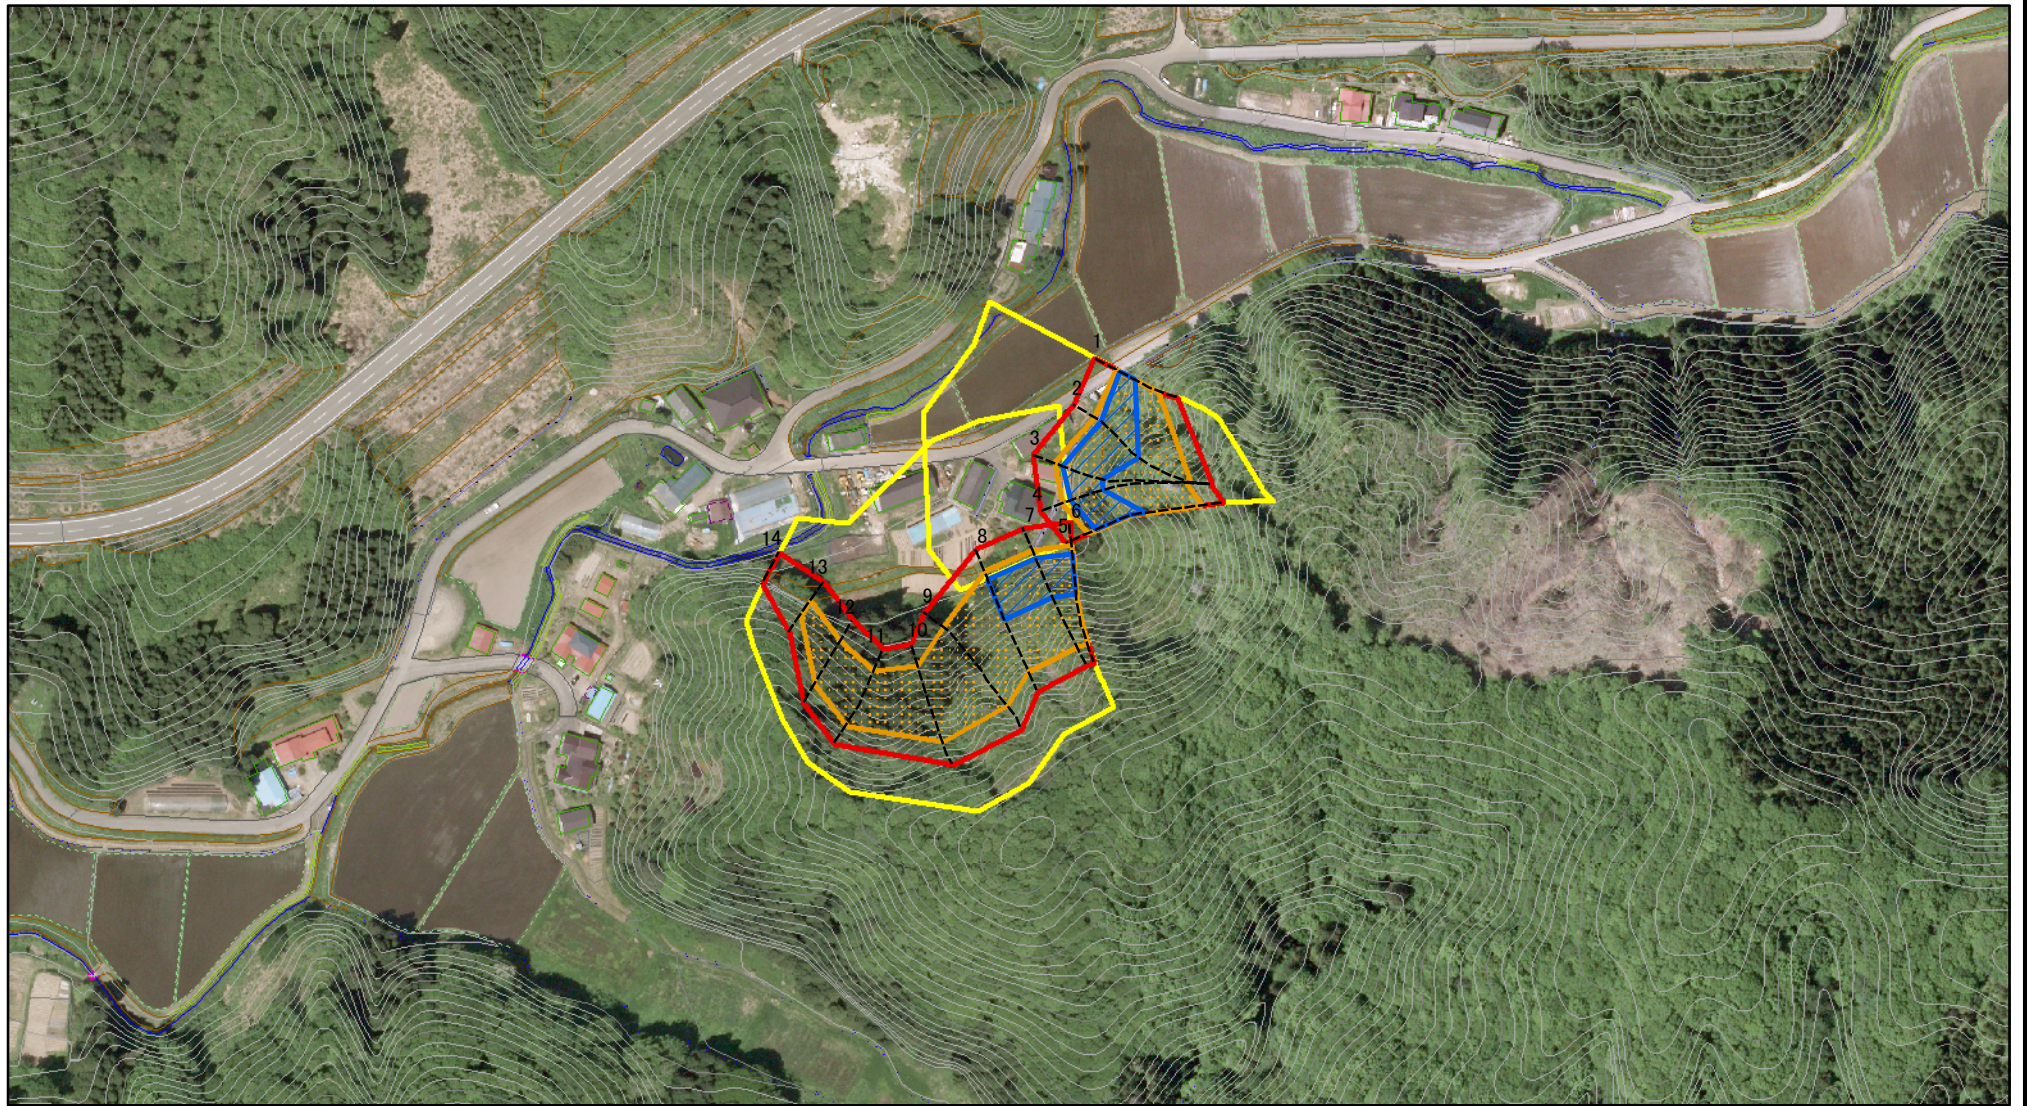

# 土砂災害警戒区域等の指定の公示に係る図書（その1）

(1/200,000)

(1/25,000)

様式-1 (急)  
土砂災害警戒区域・土砂災害特別警戒区域 位置図

自然現象の種類	急傾斜地の崩壊
箇所番号	Ⅲ-136
箇所名	藤森6号
所在地	秋田県秋田市雄和平尾鳥字藤森

この地図は、国土地理院長の承認を得て、同院発行の20万分の1・2万5千分の1の地形図を複製したものである。(認証番号 平27情複825号)

# 土砂災害警戒区域等の指定の公示に係る図書(その2)

様式-2(急)  
土砂災害警戒区域・土砂災害特別警戒区域  
区域図(その1)

土砂災害防止法施行令第二条の基準に該当する区域	
土砂災害防止法施行令第三条の基準に該当する区域	
それ以外の区域	

N  
縮尺  
1:2,500

自然現象の種類	急傾斜地の崩壊	箇所番号	Ⅲ-136
告示番号	第530号	箇所名	藤森6号
告示年月日	平成28年9月20日	所在地	秋田県秋田市雄和平尾鳥宇藤森

# 土砂災害警戒区域等の指定の公示に係る図書(その2)

0 25 50 100  
m

図中の数字は横断測線番号を示す

様式-2(急)

土砂災害警戒区域・土砂災害特別警戒区域

区域図(その1)

土砂災害防止法施行令第二条の基準に該当する区域	
土砂災害防止法施行令第三条の基準に該当する区域	
それ以外の区域	

N	
縮尺	1:2,500

自然現象の種類	急傾斜地の崩壊	箇所番号	Ⅲ-136
告示番号	第530号	箇所名	藤森6号
告示年月日	平成28年9月20日	所在地	秋田県秋田市雄和平尾鳥宇藤森

土砂災害警戒区域等の指定の公示に係る図書(その2-1)

図中の数字は横断測線番号を示す

様式-2-1(急) 土砂災害警戒区域・土砂災害特別警戒区域 区域図(その2)	土砂災害防止法施行令第二条の基準に該当する区域		N 縮尺 1:1,000	自然現象の種類	急傾斜地の崩壊	箇所番号	Ⅲ-136
	土砂災害防止法施行令第三条の基準に該当する区域			告示番号	第530号	箇所名	藤森6号
	土砂等の(移動)高さが1m以下の場合、土砂等の移動による力が100kN/mを超える区域			告示年月日	平成28年9月20日	所在地	秋田県秋田市雄和平尾鳥字藤森
	土砂等の堆積の高さが3mを超える区域						
	それ以外の区域						