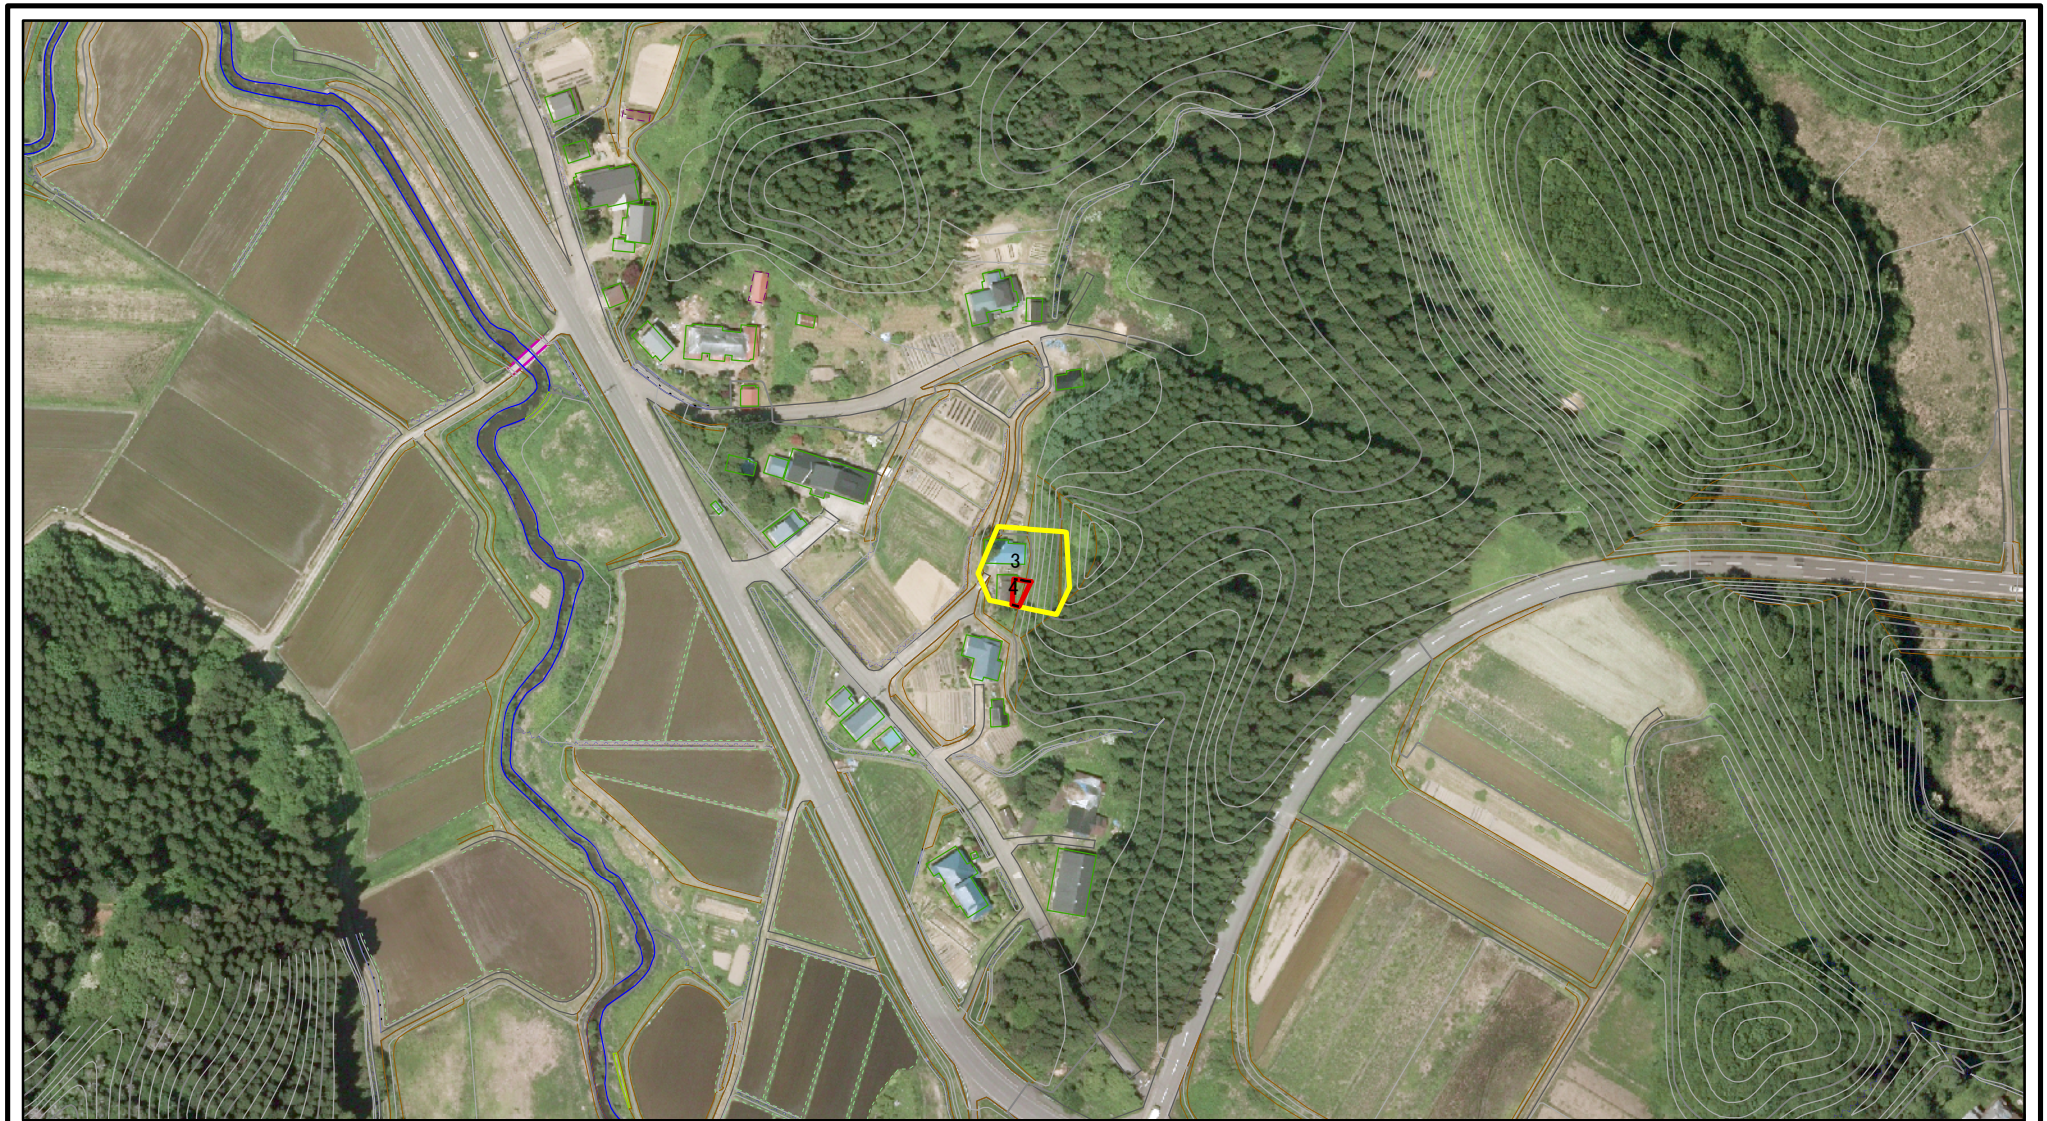

# 土砂災害警戒区域等の指定の公示に係る図書（その1）

(1/200,000)

(1/25,000)

様式-1 (急)  
土砂災害警戒区域・土砂災害特別警戒区域 位置図

自然現象の種類	急傾斜地の崩壊
箇所番号	Ⅱ-689
箇所名	細田2号
所在地	秋田県秋田市雄和平尾鳥字細田

この地図は、国土地理院長の承認を得て、同院発行の20万分の1・2万5千分の1の地形図を複製したものである。(認証番号 平27情複825号)

# 土砂災害警戒区域等の指定の公示に係る図書(その2)

0 25 50 100  
m

図中の数字は横断測線番号を示す

様式-2(急)  
土砂災害警戒区域・土砂災害特別警戒区域  
区域図(その1)

土砂災害防止法施行令第二条の基準に該当する区域	
土砂災害防止法施行令第三条の基準に該当する区域	
それ以外の区域	

N  
縮尺  
1:2,500

自然現象の種類	急傾斜地の崩壊	箇所番号	II-689
告示番号	第530号	箇所名	細田2号
告示年月日	平成28年9月20日	所在地	秋田県秋田市雄和平尾鳥宇細田

# 土砂災害警戒区域等の指定の公示に係る図書(その2)

図中の数字は横断測線番号を示す

様式-2(急)

土砂災害警戒区域・土砂災害特別警戒区域  
区域図(その1)

土砂災害防止法施行令第二条の基準に該当する区域	
土砂災害防止法施行令第三条の基準に該当する区域	
それ以外の区域	

N	
縮尺	1:2,500

自然現象の種類	急傾斜地の崩壊	箇所番号	II-689
告示番号	第530号	箇所名	細田2号
告示年月日	平成28年9月20日	所在地	秋田県秋田市雄和平尾鳥宇細田

自然現象の種類	急傾斜地の崩壊	箇所番号	II-689
告示番号	第530号	箇所名	細田2号
告示年月日	平成28年9月20日	所在地	秋田県秋田市雄和平尾鳥字細田