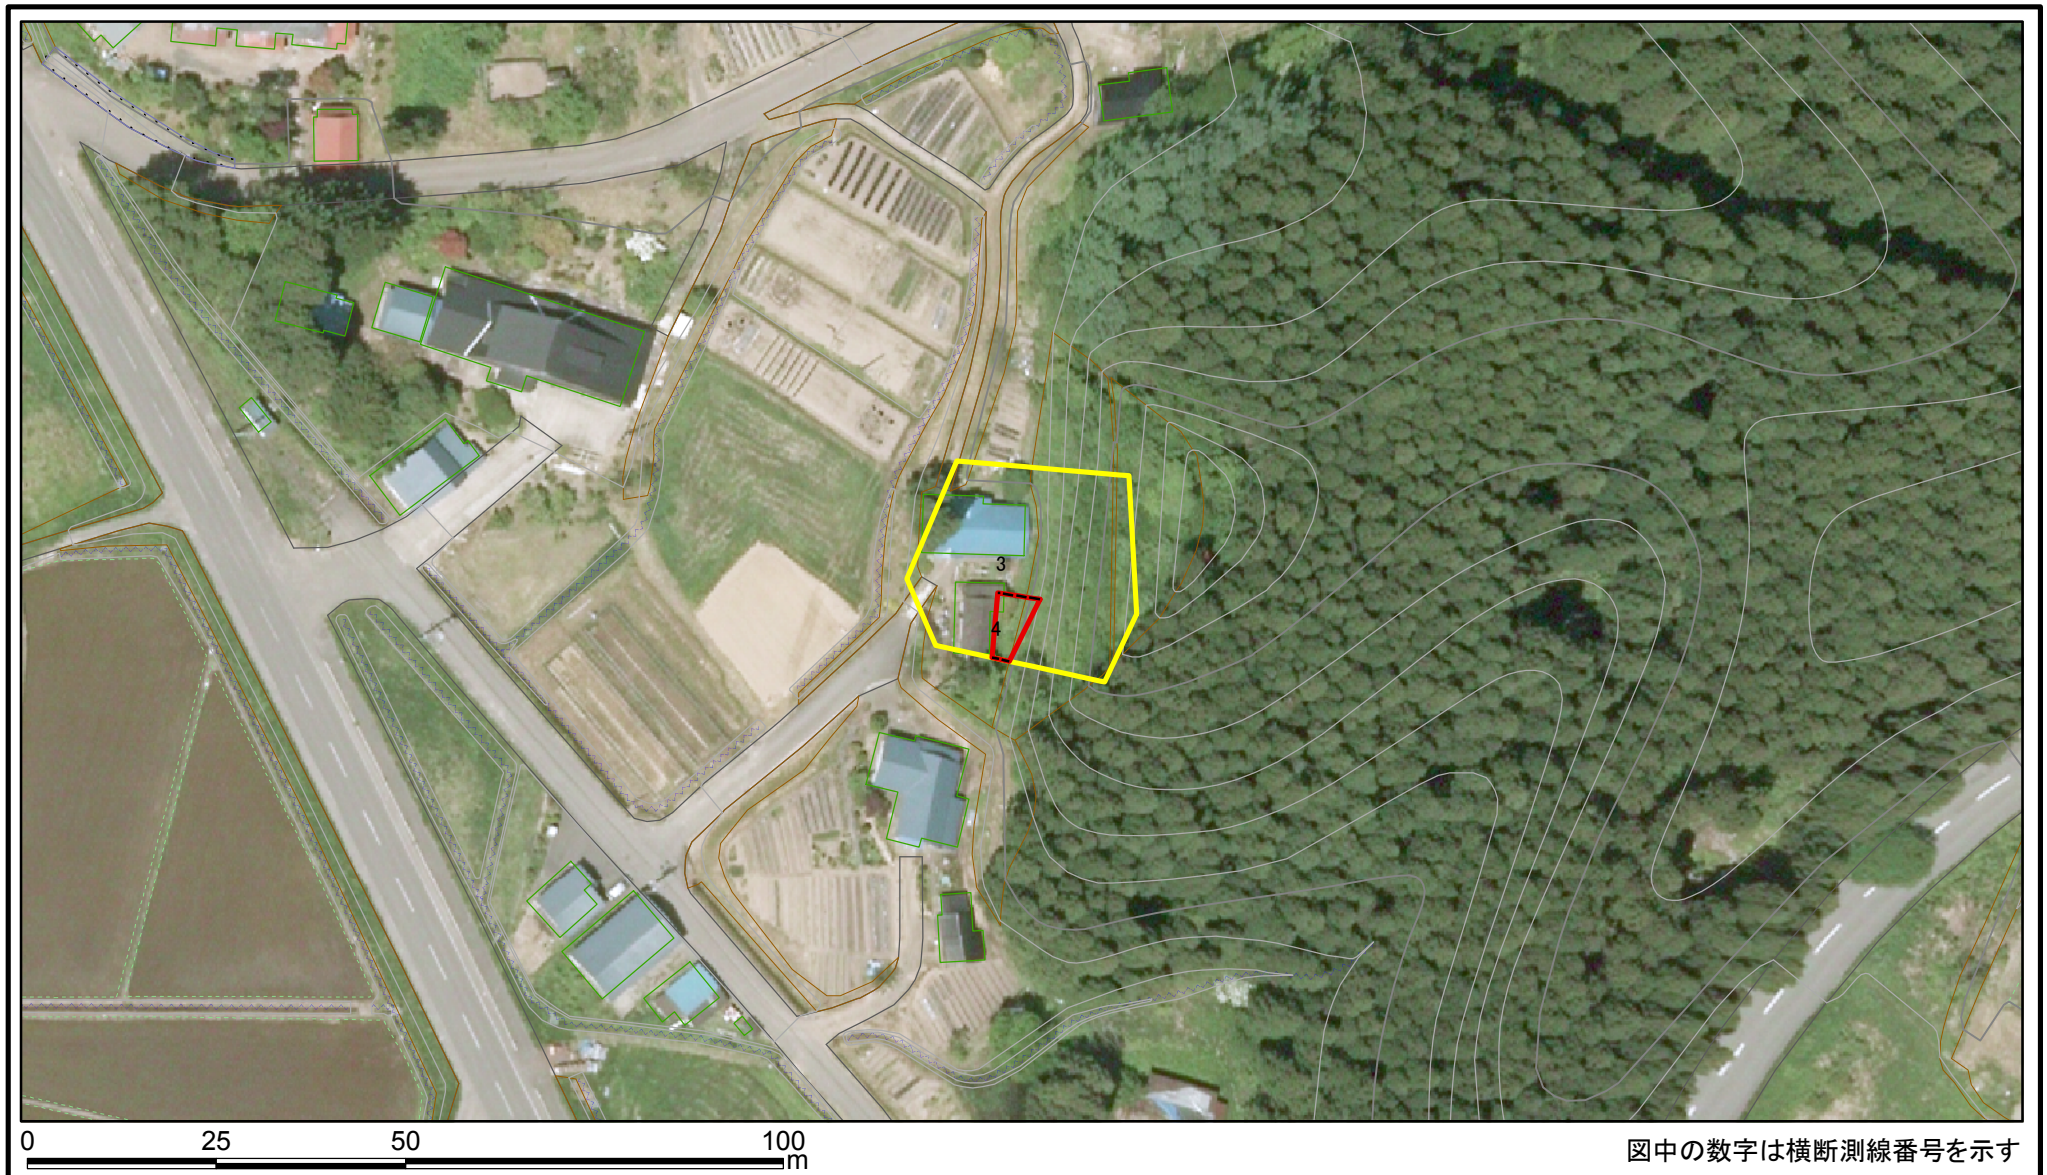

土砂災害警戒区域等の指定の公示に係る図書(その2-1)

様式-2-1(急)

土砂災害警戒区域・土砂災害特別警戒区域
区域図(その2)

土砂災害防止法施行令第二条の基準に該当する区域	
土砂災害防止法施行令第三条の基準に該当する区域	
それ以外の区域	

	縮尺
	1:1,000

自然現象の種類	急傾斜地の崩壊
告示番号	第530号
告示年月日	平成28年9月20日

箇所番号	II-689
箇所名	細田2号
所在地	秋田県秋田市雄和平尾鳥字細田

図中の数字は横断測線番号を示す