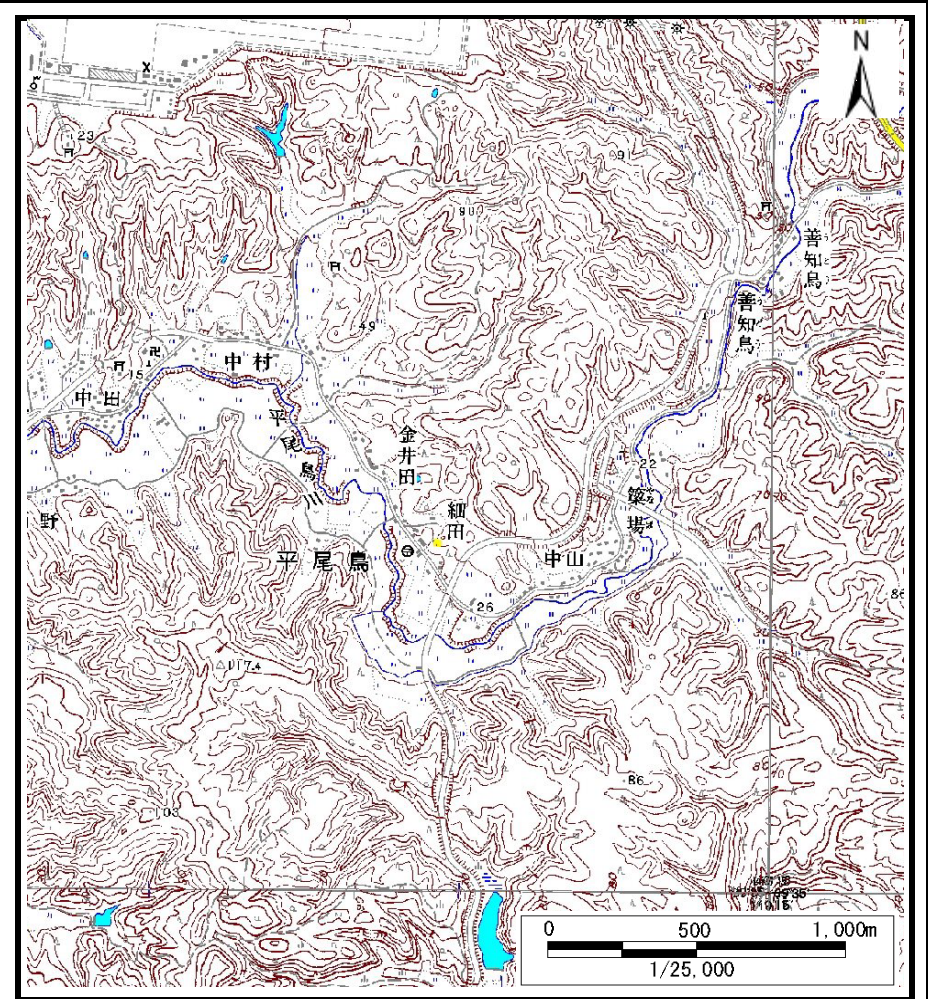

# 土砂災害警戒区域等の指定の公示に係る図書（その1）

(1/200,000)

(1/25,000)

様式-1 (急)  
土砂災害警戒区域・土砂災害特別警戒区域 位置図

自然現象の種類	急傾斜地の崩壊
箇所番号	Ⅱ-689
箇所名	細田2号
所在地	秋田県秋田市雄和平尾鳥字細田

この地図は、国土地理院長の承認を得て、同院発行の20万分の1・2万5千分の1の地形図を複製したものである。(認証番号 平27情複825号)

# 土砂災害警戒区域等の指定の公示に係る図書(その2)

0 25 50 100  
m

図中の数字は横断測線番号を示す

様式-2(急)  
土砂災害警戒区域・土砂災害特別警戒区域  
区域図(その1)

土砂災害防止法施行令第二条の基準に該当する区域	
土砂災害防止法施行令第三条の基準に該当する区域	
それ以外の区域	

N  
縮尺  
1:2,500

自然現象の種類	急傾斜地の崩壊	箇所番号	II-689
告示番号	第530号	箇所名	細田2号
告示年月日	平成28年9月20日	所在地	秋田県秋田市雄和平尾鳥宇細田

# 土砂災害警戒区域等の指定の公示に係る図書(その2)

図中の数字は横断測線番号を示す

様式-2(急)

土砂災害警戒区域・土砂災害特別警戒区域  
区域図(その1)

土砂災害防止法施行令第二条の基準に該当する区域	
土砂災害防止法施行令第三条の基準に該当する区域	
それ以外の区域	

N	
縮尺	1:2,500

自然現象の種類	急傾斜地の崩壊	箇所番号	II-689
告示番号	第530号	箇所名	細田2号
告示年月日	平成28年9月20日	所在地	秋田県秋田市雄和平尾鳥宇細田

図中の数字は横断測線番号を示す