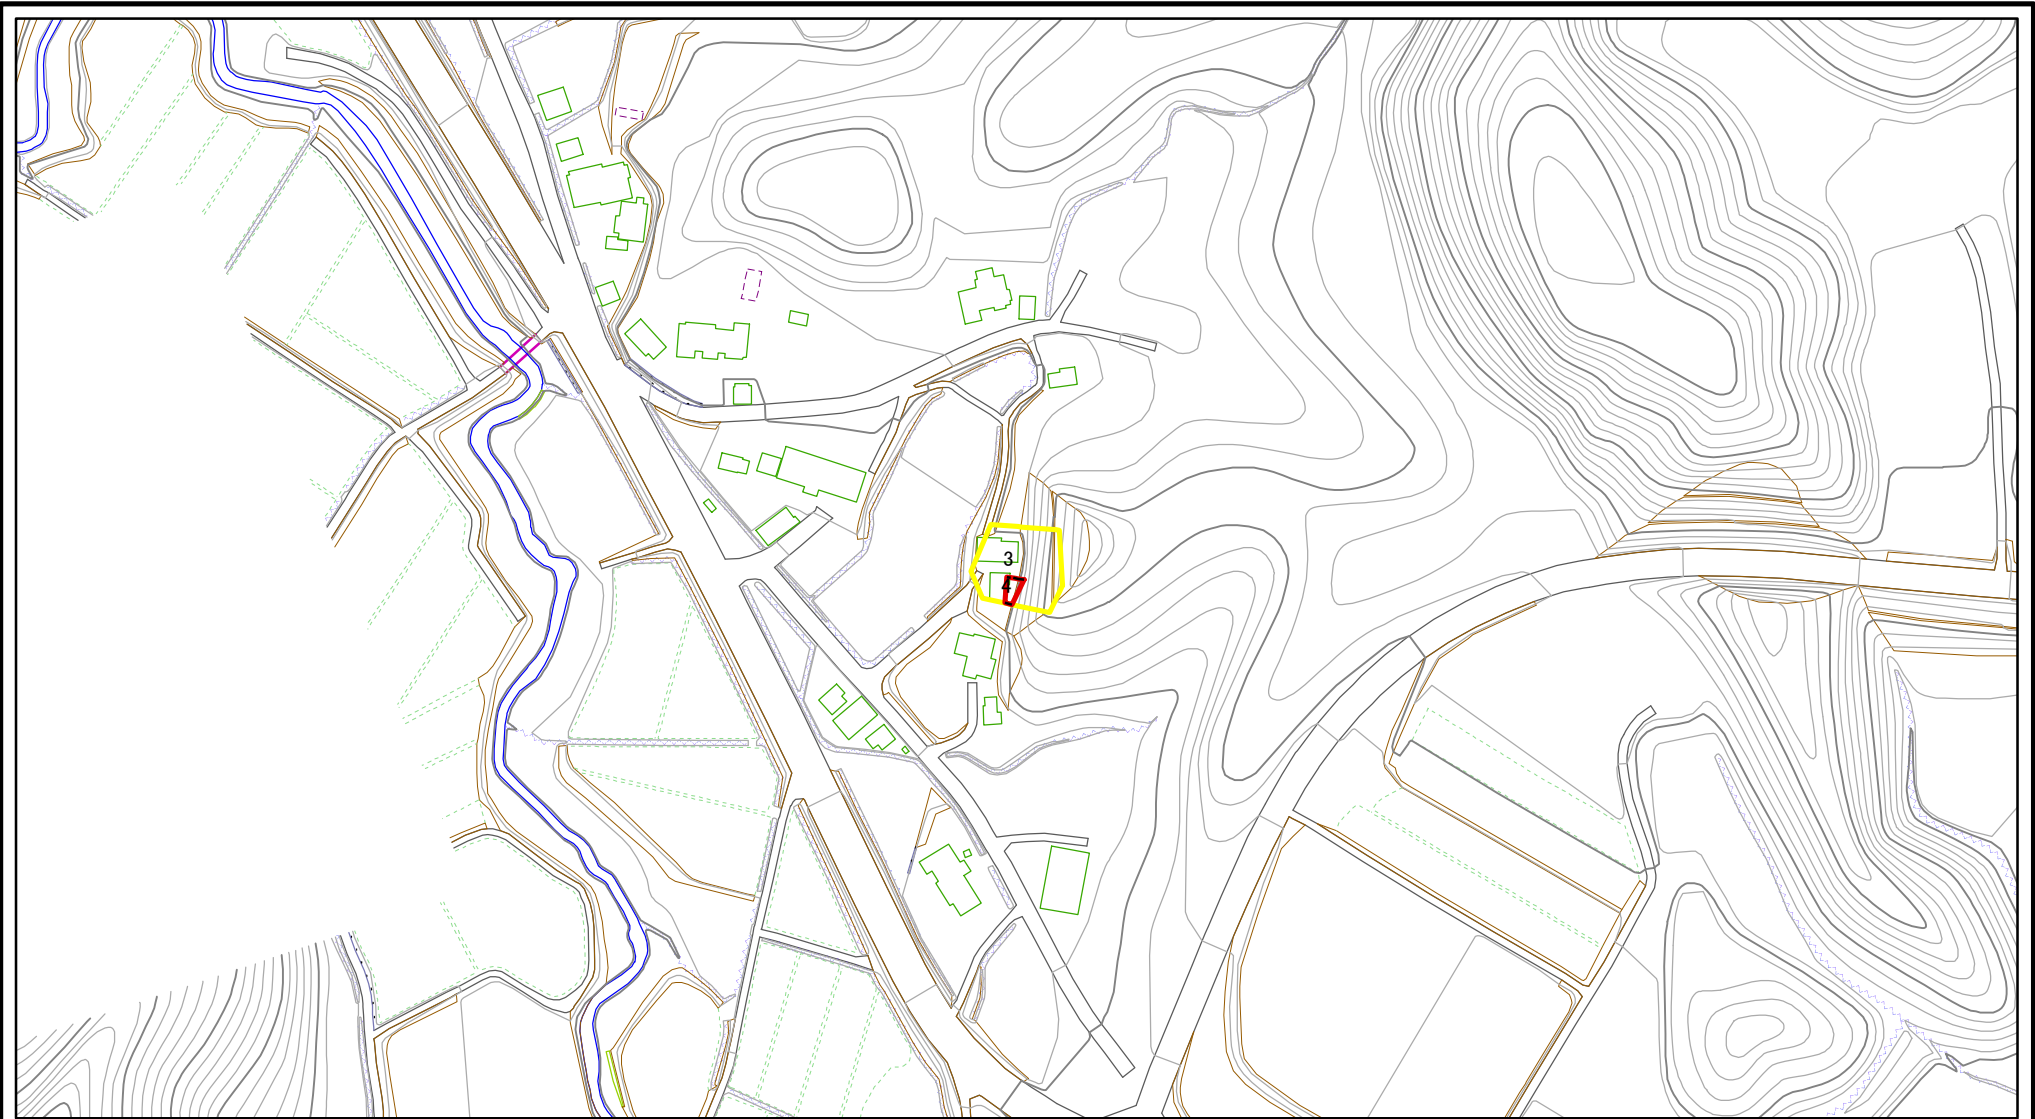

# 土砂災害警戒区域等の指定の公示に係る図書（その1）

(1/200,000)

(1/25,000)

様式-1 (急)  
土砂災害警戒区域・土砂災害特別警戒区域 位置図

自然現象の種類	急傾斜地の崩壊
箇所番号	Ⅱ-689
箇所名	細田2号
所在地	秋田県秋田市雄和平尾鳥字細田

この地図は、国土地理院長の承認を得て、同院発行の20万分の1・2万5千分の1の地形図を複製したものである。(認証番号 平27情複825号)

# 土砂災害警戒区域等の指定の公示に係る図書(その2)

0 25 50 100  
m

図中の数字は横断測線番号を示す

様式-2(急)  
土砂災害警戒区域・土砂災害特別警戒区域  
区域図(その1)

土砂災害防止法施行令第二条の基準に該当する区域	
土砂災害防止法施行令第三条の基準に該当する区域	
それ以外の区域	

N  
縮尺  
1:2,500

自然現象の種類	急傾斜地の崩壊	箇所番号	II-689
告示番号	第530号	箇所名	細田2号
告示年月日	平成28年9月20日	所在地	秋田県秋田市雄和平尾鳥宇細田

# 土砂災害警戒区域等の指定の公示に係る図書(その2)

図中の数字は横断測線番号を示す

様式-2(急)

土砂災害警戒区域・土砂災害特別警戒区域  
区域図(その1)

土砂災害防止法施行令第二条の基準に該当する区域	
土砂災害防止法施行令第三条の基準に該当する区域	
それ以外の区域	

N	
縮尺	1:2,500

自然現象の種類	急傾斜地の崩壊	箇所番号	II-689
告示番号	第530号	箇所名	細田2号
告示年月日	平成28年9月20日	所在地	秋田県秋田市雄和平尾鳥宇細田

# 土砂災害警戒区域等の指定の公示に係る図書(その2-1)

様式-2-1(急)

土砂災害警戒区域・土砂災害特別警戒区域  
区域図(その2)

土砂災害防止法施行令第二条の基準に該当する区域	
土砂災害防止法施行令第三条の基準に該当する区域	
それ以外の区域	

	縮尺
	1:1,000

自然現象の種類	急傾斜地の崩壊
告示番号	第530号
告示年月日	平成28年9月20日

箇所番号	II-689
箇所名	細田2号
所在地	秋田県秋田市雄和平尾鳥字細田