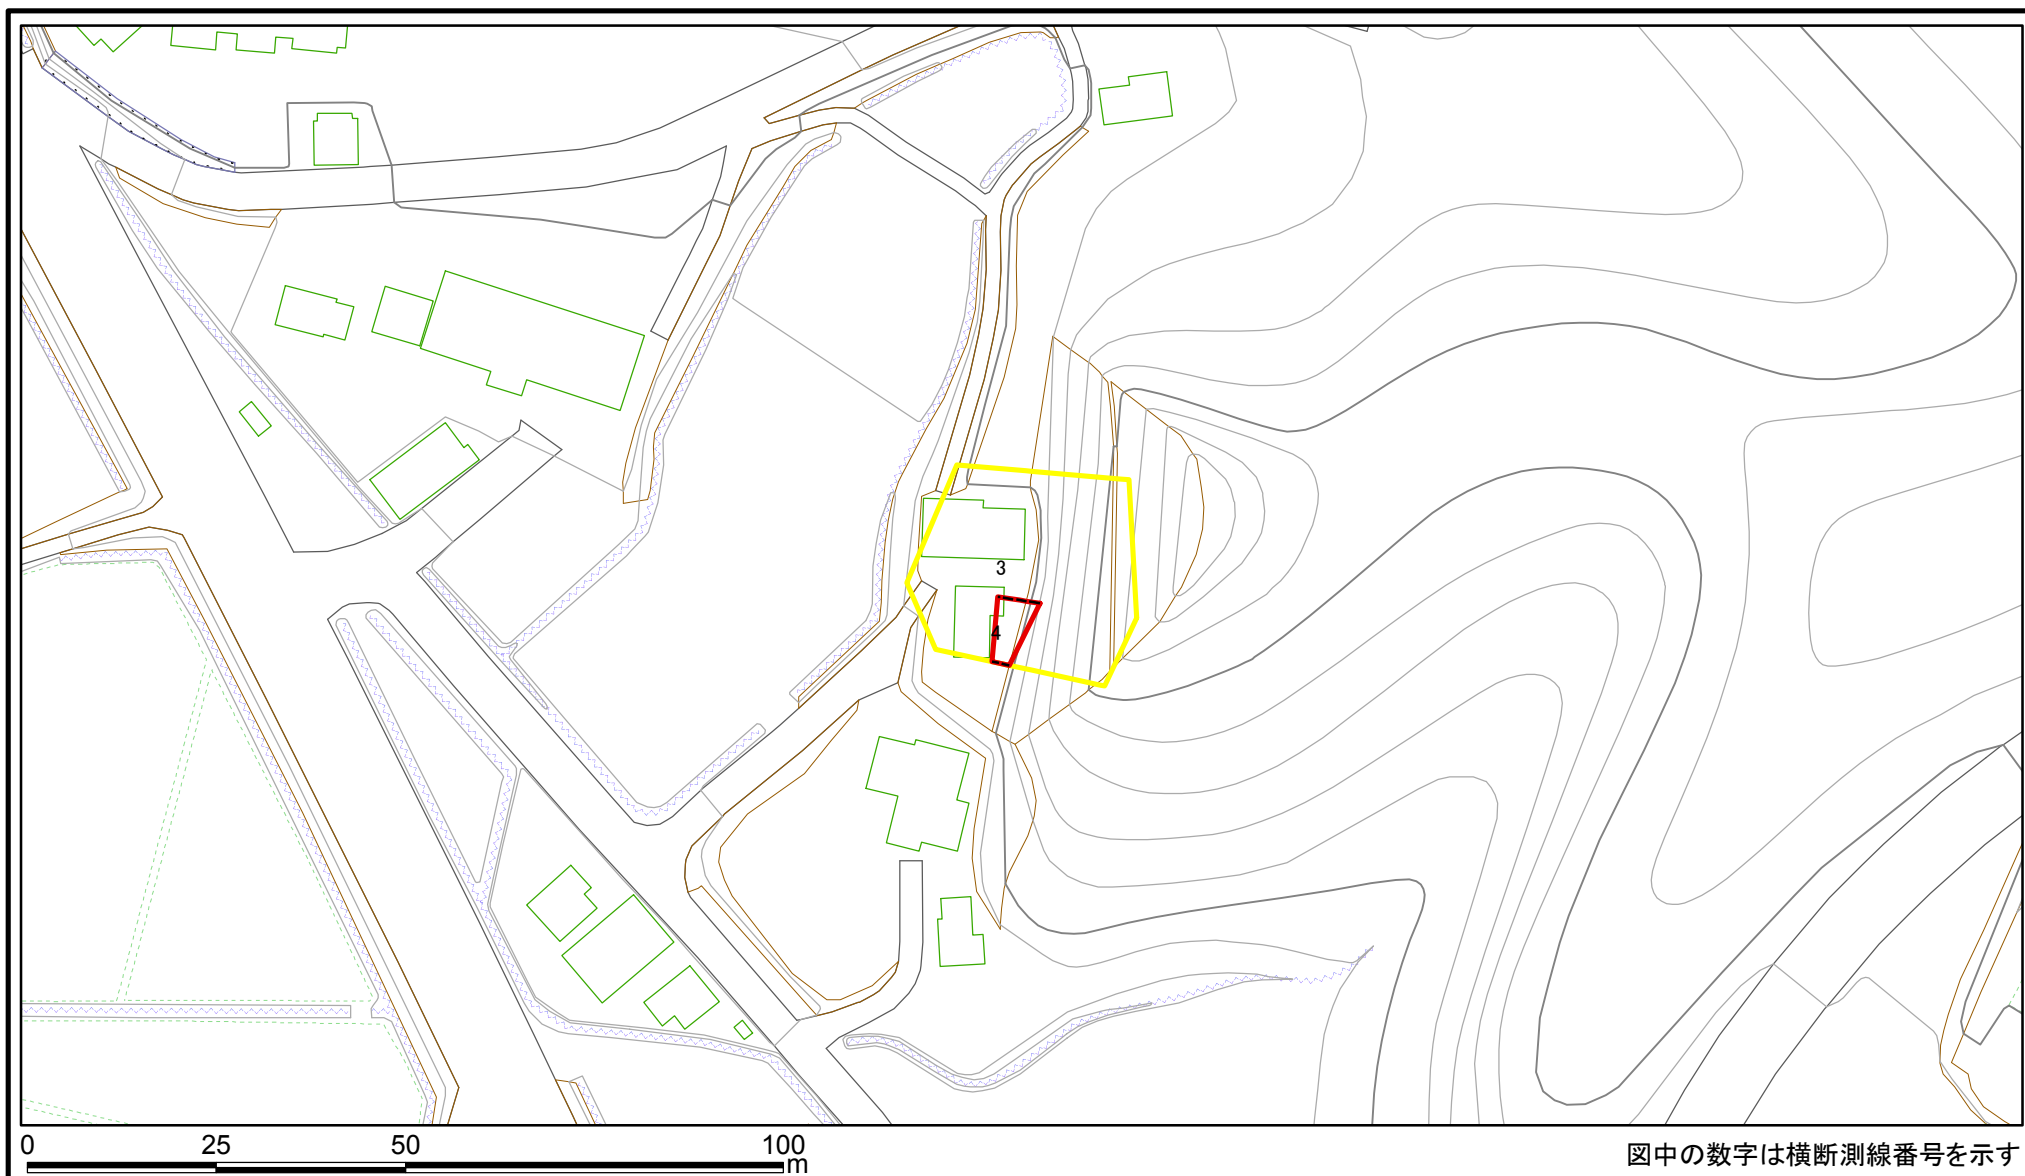

土砂災害警戒区域等の指定の公示に係る図書(その2-1)

様式-2-1(急)

土砂災害警戒区域・土砂災害特別警戒区域
区域図(その2)

土砂災害防止法施行令第二条の基準に該当する区域	
土砂災害防止法施行令第三条の基準に該当する区域	
土砂等の(移動)高さが1m以下の場合、土砂等の移動による力が100kN/mを超える区域	
土砂等の堆積の高さが3mを超える区域	
それ以外の区域	

N
縮尺
1:1,000

自然現象の種類	急傾斜地の崩壊	箇所番号	II-689
告示番号	第530号	箇所名	細田2号
告示年月日	平成28年9月20日	所在地	秋田県秋田市雄和平尾鳥字細田