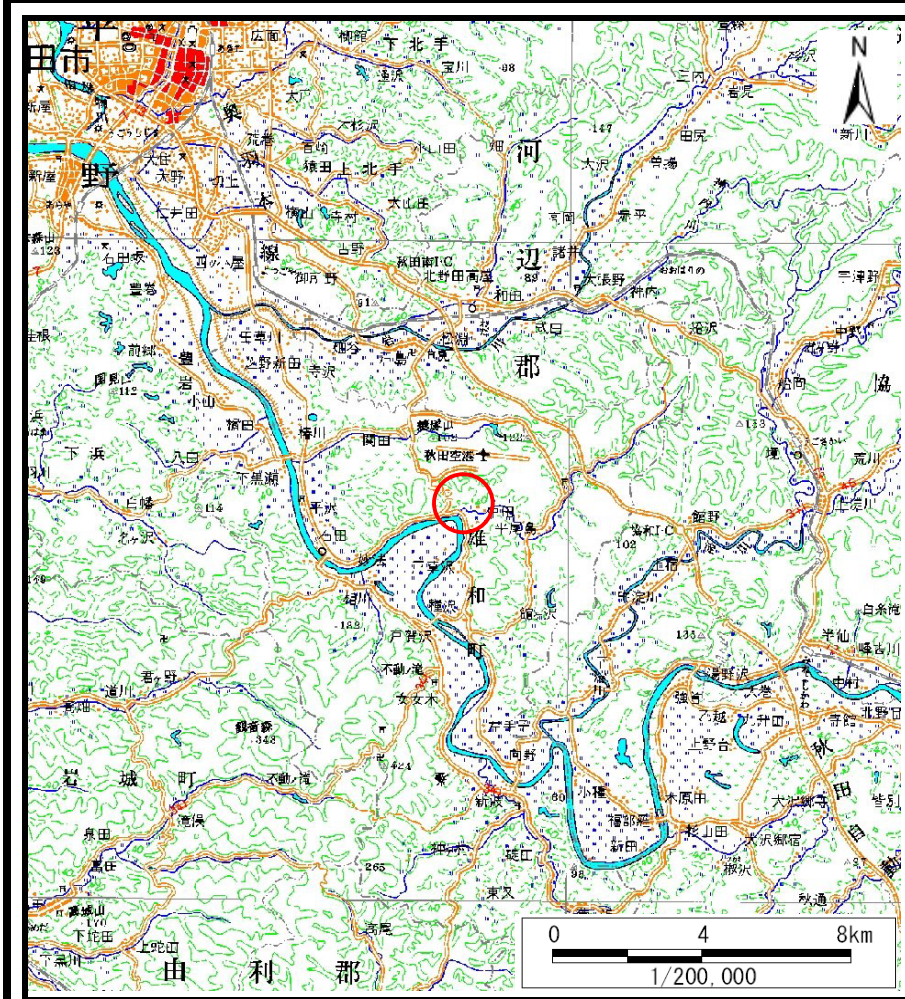

# 土砂災害警戒区域等の指定の公示に係る図書（その1）

(1/200,000)

(1/25,000)

様式-1 (急)  
土砂災害警戒区域・土砂災害特別警戒区域 位置図

自然現象の種類	急傾斜地の崩壊
箇所番号	Ⅱ-689
箇所名	細田2号
所在地	秋田県秋田市雄和平尾鳥字細田

この地図は、国土地理院長の承認を得て、同院発行の20万分の1・2万5千分の1の地形図を複製したものである。(認証番号 平27情複825号)

# 土砂災害警戒区域等の指定の公示に係る図書(その2)

0 25 50 100  
m

図中の数字は横断測線番号を示す

様式-2(急)  
土砂災害警戒区域・土砂災害特別警戒区域  
区域図(その1)

土砂災害防止法施行令第二条の基準に該当する区域	
土砂災害防止法施行令第三条の基準に該当する区域	
それ以外の区域	

N  
縮尺  
1:2,500

自然現象の種類	急傾斜地の崩壊	箇所番号	II-689
告示番号	第530号	箇所名	細田2号
告示年月日	平成28年9月20日	所在地	秋田県秋田市雄和平尾鳥宇細田

# 土砂災害警戒区域等の指定の公示に係る図書(その2)

図中の数字は横断測線番号を示す

様式-2(急)

土砂災害警戒区域・土砂災害特別警戒区域  
区域図(その1)

土砂災害防止法施行令第二条の基準に該当する区域	
土砂災害防止法施行令第三条の基準に該当する区域	
それ以外の区域	

N	
縮尺	1:2,500

自然現象の種類	急傾斜地の崩壊	箇所番号	II-689
告示番号	第530号	箇所名	細田2号
告示年月日	平成28年9月20日	所在地	秋田県秋田市雄和平尾鳥宇細田

自然現象の種類	急傾斜地の崩壊	箇所番号	II-689
告示番号	第530号	箇所名	細田2号
告示年月日	平成28年9月20日	所在地	秋田県秋田市雄和平尾鳥字細田