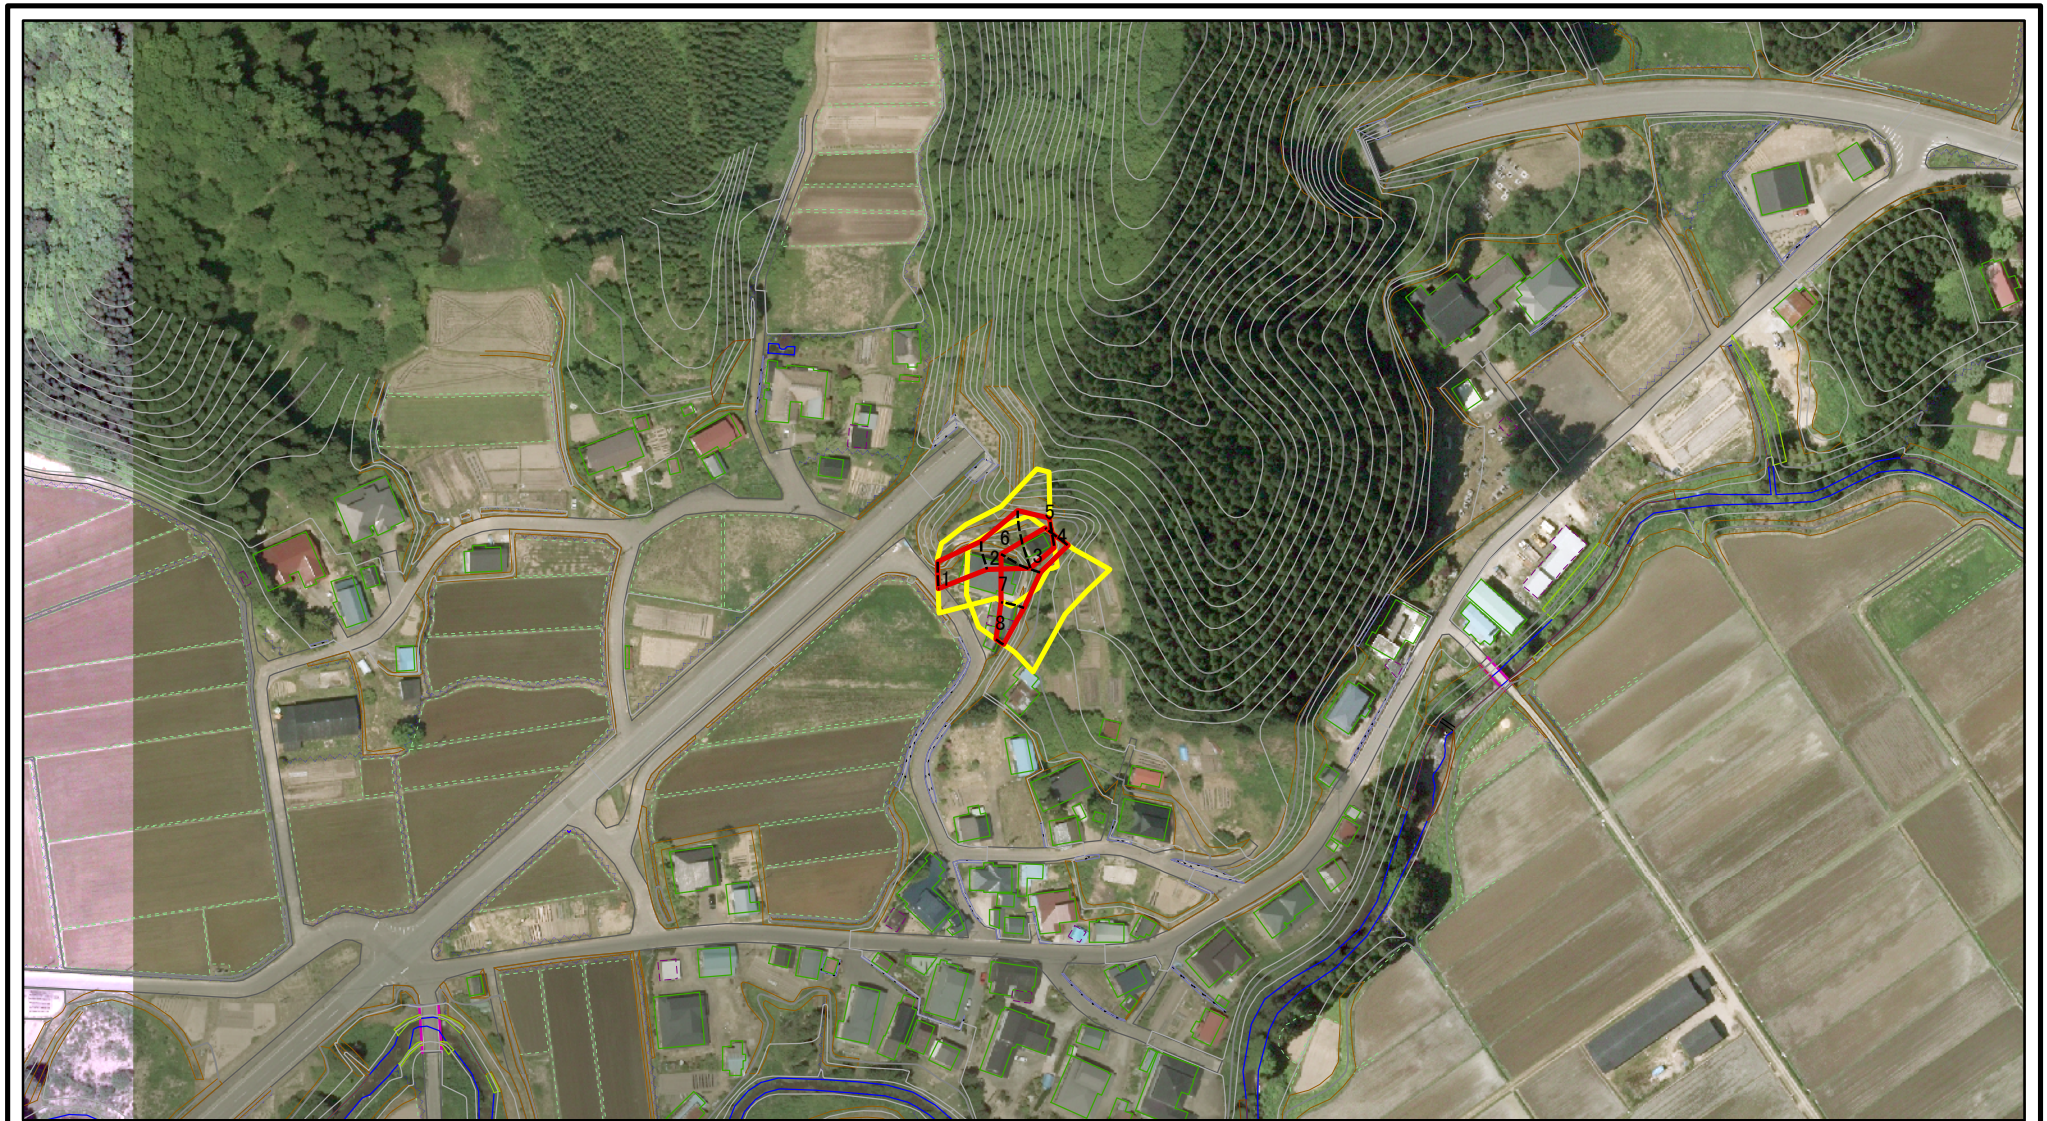

土砂災害警戒区域等の指定の公示に係る図書（その1）

(1/200,000)

(1/25,000)

様式-1 (急)
土砂災害警戒区域・土砂災害特別警戒区域 位置図

自然現象の種類	急傾斜地の崩壊
箇所番号	II-682
箇所名	平尾鳥字中田
所在地	秋田県秋田市雄和平尾鳥字中田

この地図は、国土地理院長の承認を得て、同院発行の20万分の1・2万5千分の1の地形図を複製したものである。(認証番号 平27情複825号)

土砂災害警戒区域等の指定の公示に係る図書(その2)

図中の数字は横断測線番号を示す

様式-2(急)

土砂災害警戒区域・土砂災害特別警戒区域
区域図(その1)

土砂災害防止法施行令第二条の基準に該当する区域	
土砂災害防止法施行令第三条の基準に該当する区域	
それ以外の区域	

N
縮尺
1:2,500

自然現象の種類	急傾斜地の崩壊	箇所番号	II-682
告示番号	第530号	箇所名	平尾鳥字中田
告示年月日	平成28年9月20日	所在地	秋田県秋田市雄和平尾鳥字中田

土砂災害警戒区域等の指定の公示に係る図書(その2-1)

様式-2-1(急)

土砂災害警戒区域・土砂災害特別警戒区域
区域図(その2)

土砂災害防止法施行令第二条の基準に該当する区域	
土砂災害防止法施行令第三条の基準に該当する区域	
土砂等の(移動)高さが1m以下の場合、土砂等の移動による力が100kN/mを超える区域	
土砂等の堆積の高さが3mを超える区域	
それ以外の区域	

N
縮尺
1:1,000

自然現象の種類	急傾斜地の崩壊	箇所番号	II-682
告示番号	第530号	箇所名	平尾鳥字中田
告示年月日	平成28年9月20日	所在地	秋田県秋田市雄和平尾鳥字中田