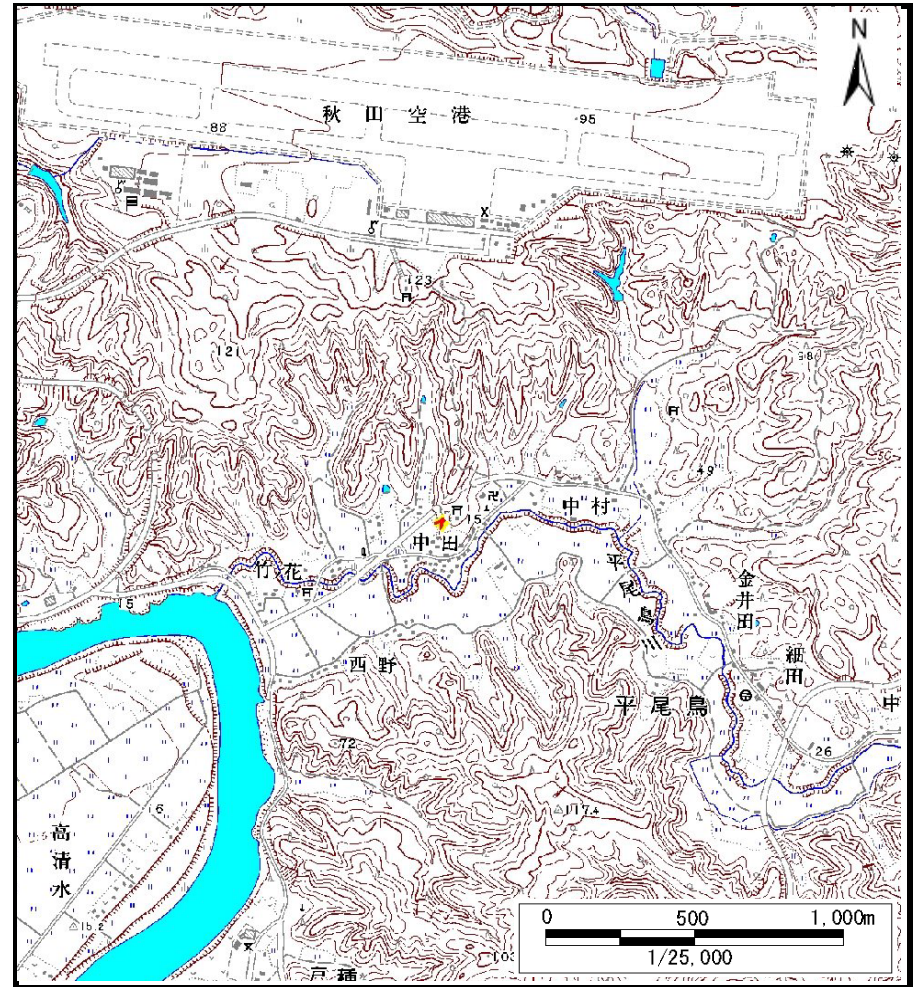

土砂災害警戒区域等の指定の公示に係る図書（その1）

(1/200,000)

(1/25,000)

様式-1 (急)
土砂災害警戒区域・土砂災害特別警戒区域 位置図

自然現象の種類	急傾斜地の崩壊
箇所番号	II-682
箇所名	平尾鳥字中田
所在地	秋田県秋田市雄和平尾鳥字中田

この地図は、国土地理院長の承認を得て、同院発行の20万分の1・2万5千分の1の地形図を複製したものである。(認証番号 平27情複825号)

土砂災害警戒区域等の指定の公示に係る図書(その2)

図中の数字は横断測線番号を示す

様式-2(急)

土砂災害警戒区域・土砂災害特別警戒区域
区域図(その1)

土砂災害防止法施行令第二条の基準に該当する区域	
土砂災害防止法施行令第三条の基準に該当する区域	
それ以外の区域	

N
縮尺
1:2,500

自然現象の種類	急傾斜地の崩壊	箇所番号	II-682
告示番号	第530号	箇所名	平尾鳥字中田
告示年月日	平成28年9月20日	所在地	秋田県秋田市雄和平尾鳥字中田

土砂災害警戒区域等の指定の公示に係る図書(その2-1)

図中の数字は横断測線番号を示す

様式-2-1(急) 土砂災害警戒区域・土砂災害特別警戒区域 区域図(その2)	土砂災害防止法施行令第二条の基準に該当する区域		N 縮尺 1:1,000	自然現象の種類	急傾斜地の崩壊	箇所番号	II-682
	土砂災害防止法施行令第三条の基準に該当する区域			告示番号	第530号	箇所名	平尾鳥字中田
	土砂等の(移動)高さが1m以下の場合、土砂等の移動による力が100kN/mを超える区域			告示年月日	平成28年9月20日	所在地	秋田県秋田市雄和平尾鳥字中田
	土砂等の堆積の高さが3mを超える区域						
	それ以外の区域						