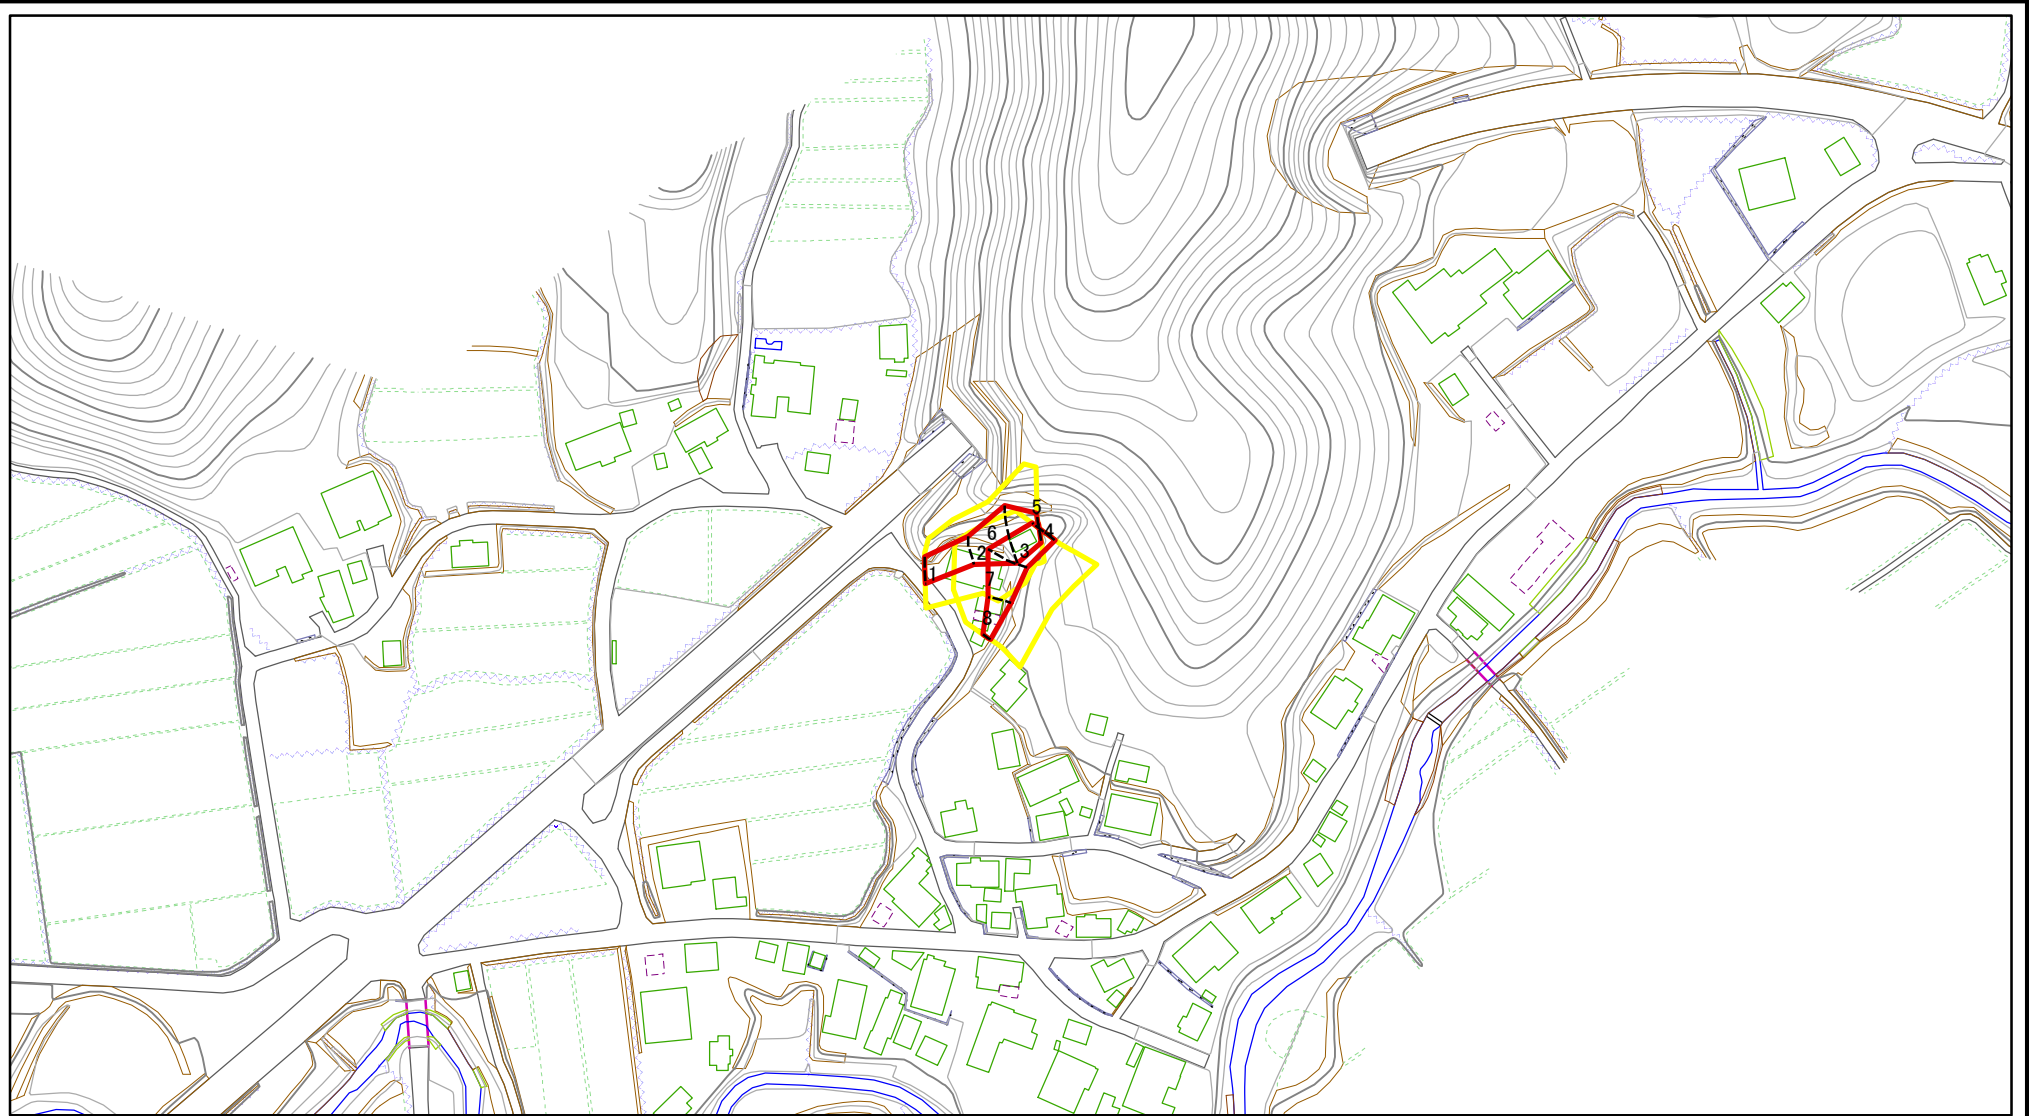

土砂災害警戒区域等の指定の公示に係る図書（その1）

(1/200,000)

(1/25,000)

様式-1 (急)
土砂災害警戒区域・土砂災害特別警戒区域 位置図

自然現象の種類	急傾斜地の崩壊
箇所番号	II-682
箇所名	平尾鳥字中田
所在地	秋田県秋田市雄和平尾鳥字中田

この地図は、国土地理院長の承認を得て、同院発行の20万分の1・2万5千分の1の地形図を複製したものである。(認証番号 平27情複825号)

土砂災害警戒区域等の指定の公示に係る図書(その2)

図中の数字は横断測線番号を示す

様式-2(急)

土砂災害警戒区域・土砂災害特別警戒区域
区域図(その1)

土砂災害防止法施行令第二条の基準に該当する区域	
土砂災害防止法施行令第三条の基準に該当する区域	
それ以外の区域	

N
縮尺
1:2,500

自然現象の種類	急傾斜地の崩壊	箇所番号	II-682
告示番号	第530号	箇所名	平尾鳥字中田
告示年月日	平成28年9月20日	所在地	秋田県秋田市雄和平尾鳥字中田

土砂災害警戒区域等の指定の公示に係る図書(その2-1)

様式-2-1(急)

土砂災害警戒区域・土砂災害特別警戒区域
区域図(その2)

土砂災害防止法施行令第二条の基準に該当する区域	
土砂災害防止法施行令第三条の基準に該当する区域	
土砂等の(移動)高さが1m以下の場合、土砂等の移動による力が100kN/mを超える区域	
土砂等の堆積の高さが3mを超える区域	
それ以外の区域	

N
縮尺
1:1,000

自然現象の種類	急傾斜地の崩壊	箇所番号	II-682
告示番号	第530号	箇所名	平尾鳥字中田
告示年月日	平成28年9月20日	所在地	秋田県秋田市雄和平尾鳥字中田