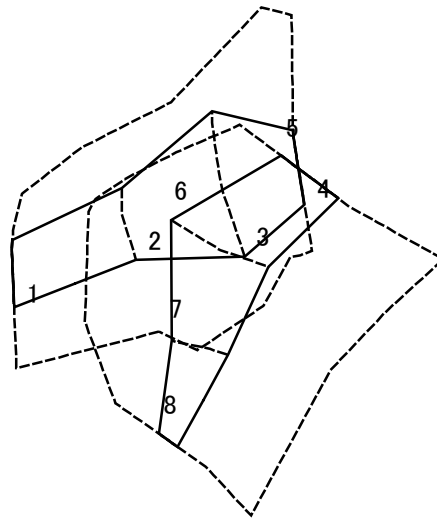

土砂災害警戒区域等の指定の公示に係る図書(その2-3)

図中の数字は横断測線番号を示す

様式-2-3(急) 土砂災害特別警戒区域の区域区分図 (急傾斜地の崩壊に伴う土石等の堆積により建築物の地上部に作用すると想定される力)	土砂災害防止法施行令第二条の基準に該当する区域			N 縮尺 1:1,000	自然現象の種類	急傾斜地の崩壊	箇所番号	II-682
	土砂災害防止法施行令第三条の基準に該当する区域	土石等の堆積の高さが3mを超える区域			告示番号	第530号	箇所名	平尾鳥字中田
		それ以外の区域			告示年月日	平成28年9月20日	所在地	秋田県秋田市雄和平尾鳥字中田