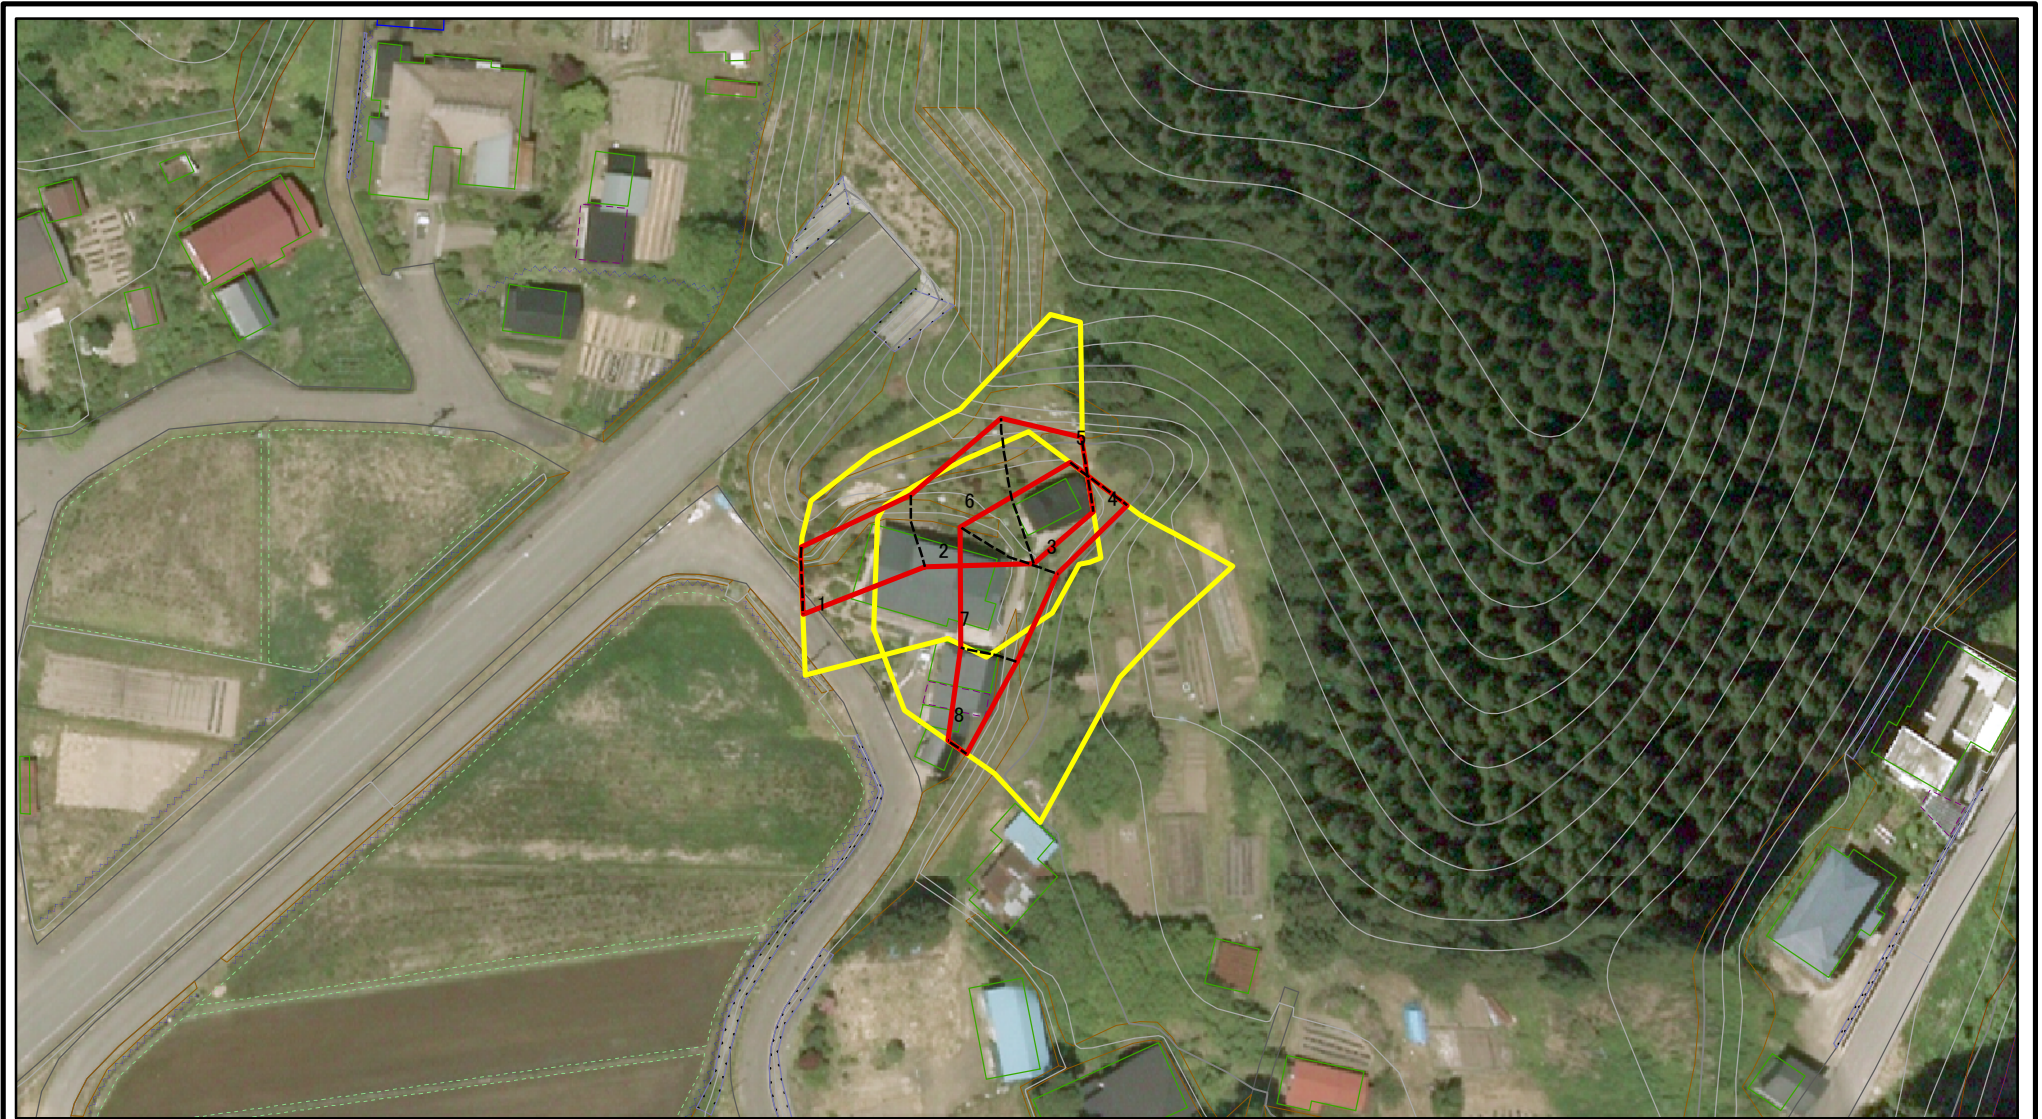

土砂災害警戒区域等の指定の公示に係る図書（その1）

(1/200,000)

(1/25,000)

様式-1 (急)
土砂災害警戒区域・土砂災害特別警戒区域 位置図

自然現象の種類	急傾斜地の崩壊
箇所番号	II-682
箇所名	平尾鳥字中田
所在地	秋田県秋田市雄和平尾鳥字中田

この地図は、国土地理院長の承認を得て、同院発行の20万分の1・2万5千分の1の地形図を複製したものである。(認証番号 平27情複825号)

土砂災害警戒区域等の指定の公示に係る図書(その2)

図中の数字は横断測線番号を示す

様式-2(急)

土砂災害警戒区域・土砂災害特別警戒区域
区域図(その1)

土砂災害防止法施行令第二条の基準に該当する区域	
土砂災害防止法施行令第三条の基準に該当する区域	
それ以外の区域	

N
縮尺
1:2,500

自然現象の種類	急傾斜地の崩壊	箇所番号	II-682
告示番号	第530号	箇所名	平尾鳥字中田
告示年月日	平成28年9月20日	所在地	秋田県秋田市雄和平尾鳥字中田

土砂災害警戒区域等の指定の公示に係る図書(その2-1)

様式-2-1(急)

土砂災害警戒区域・土砂災害特別警戒区域
区域図(その2)

土砂災害防止法施行令第二条の基準に該当する区域	
土砂災害防止法施行令第三条の基準に該当する区域	
土砂等の(移動)高さが1m以下の場合、土砂等の移動による力が100kN/mを超える区域	
土砂等の堆積の高さが3mを超える区域	
それ以外の区域	

N
縮尺
1:1,000

自然現象の種類	急傾斜地の崩壊	箇所番号	II-682
告示番号	第530号	箇所名	平尾鳥字中田
告示年月日	平成28年9月20日	所在地	秋田県秋田市雄和平尾鳥字中田

土砂災害警戒区域等の指定の公示に係る図書(その2-1)

図中の数字は横断測線番号を示す

様式-2-1(急) 土砂災害警戒区域・土砂災害特別警戒区域 区域図(その2)	土砂災害防止法施行令第二条の基準に該当する区域		N 縮尺 1:1,000	自然現象の種類	急傾斜地の崩壊	箇所番号	II-682
	土砂災害防止法施行令第三条の基準に該当する区域			告示番号	第530号	箇所名	平尾鳥字中田
	土砂等の(移動)高さが1m以下の場合、土砂等の移動による力が100kN/mを超える区域			告示年月日	平成28年9月20日	所在地	秋田県秋田市雄和平尾鳥字中田
	土砂等の堆積の高さが3mを超える区域						
	それ以外の区域						