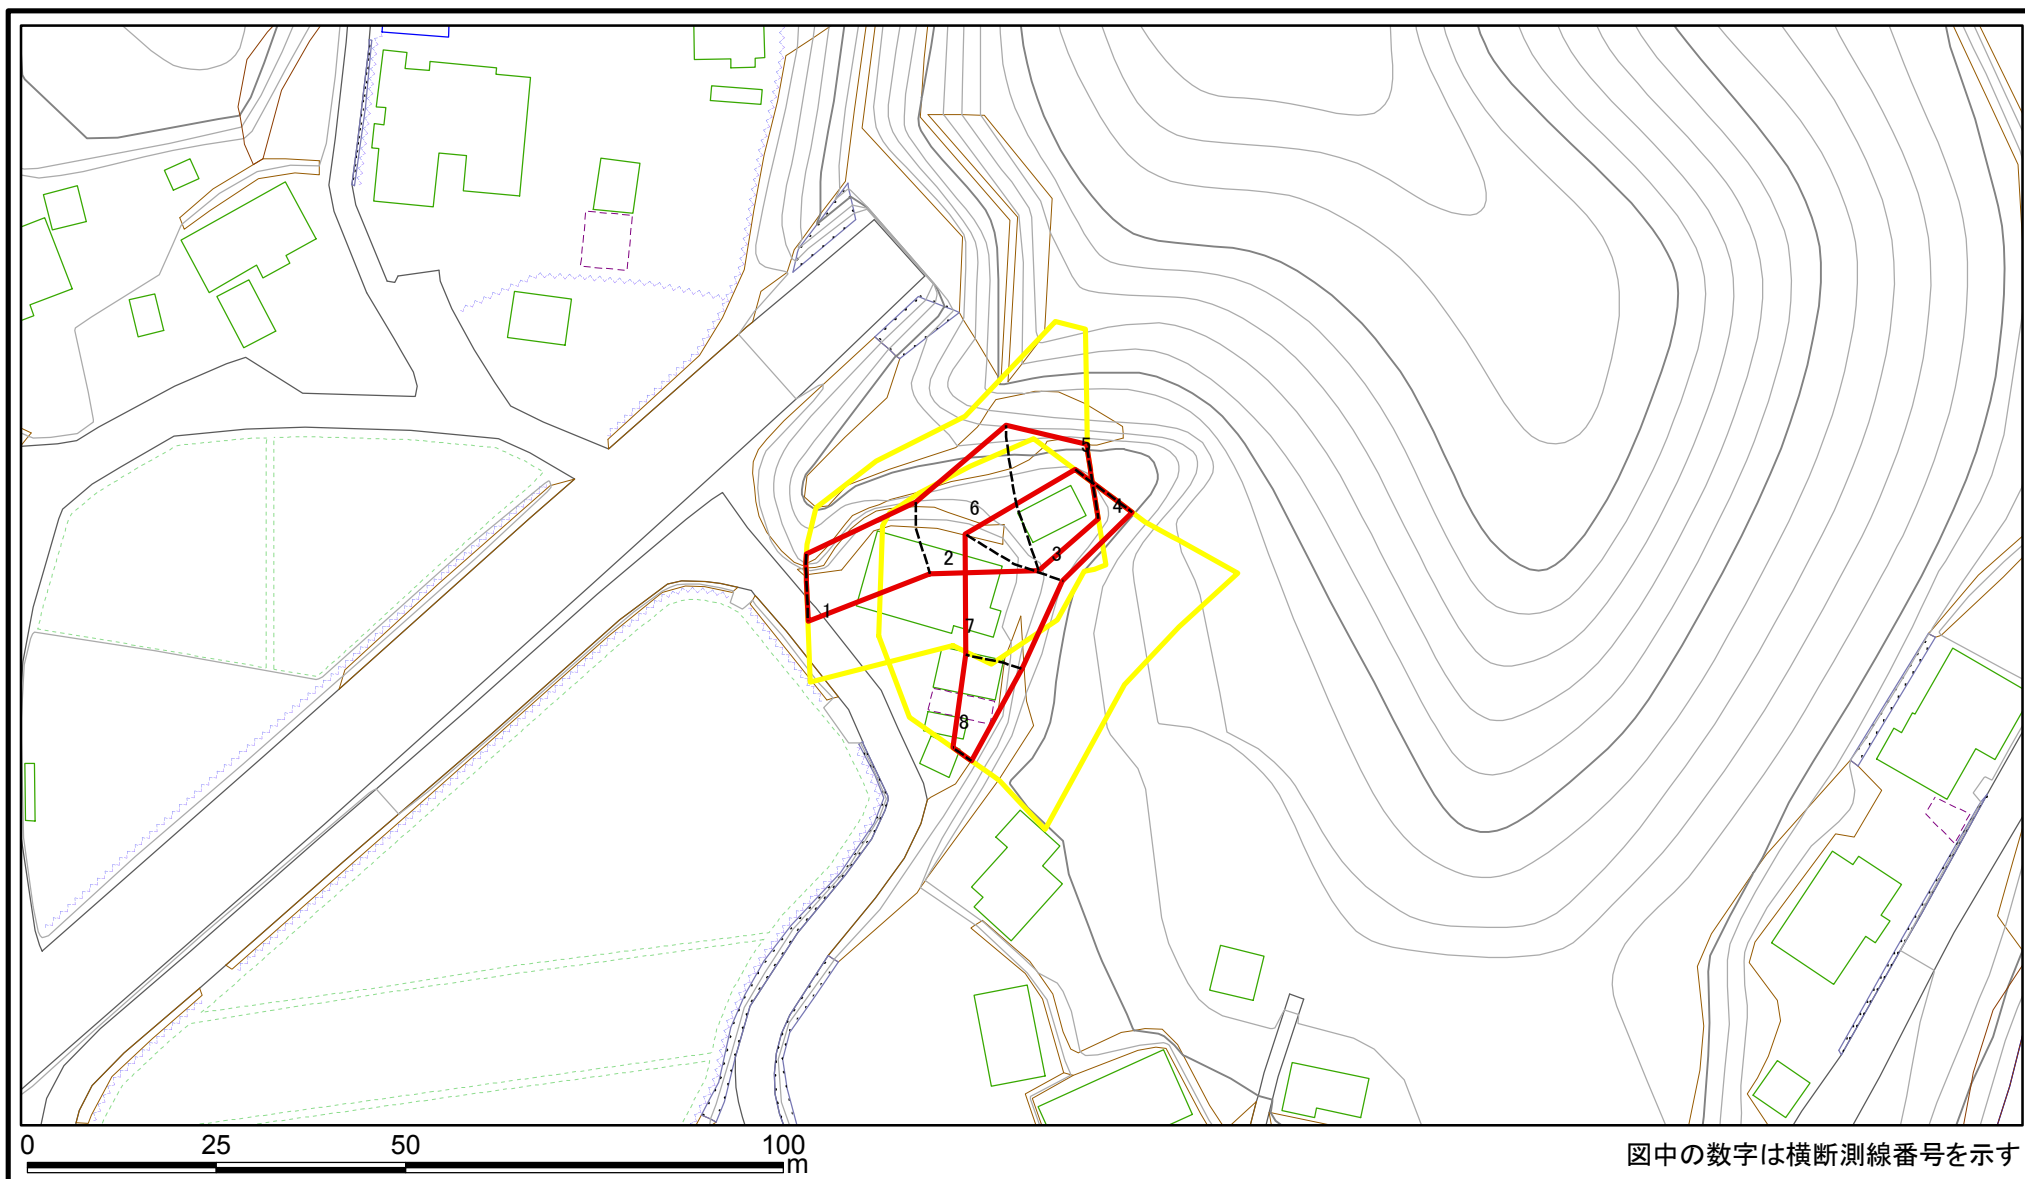

土砂災害警戒区域等の指定の公示に係る図書（その1）

(1/200,000)

(1/25,000)

様式-1 (急)
土砂災害警戒区域・土砂災害特別警戒区域 位置図

自然現象の種類	急傾斜地の崩壊
箇所番号	II-682
箇所名	平尾鳥字中田
所在地	秋田県秋田市雄和平尾鳥字中田

この地図は、国土地理院長の承認を得て、同院発行の20万分の1・2万5千分の1の地形図を複製したものである。(認証番号 平27情複825号)

土砂災害警戒区域等の指定の公示に係る図書(その2)

図中の数字は横断測線番号を示す

様式-2(急)

土砂災害警戒区域・土砂災害特別警戒区域
区域図(その1)

土砂災害防止法施行令第二条の基準に該当する区域	
土砂災害防止法施行令第三条の基準に該当する区域	
それ以外の区域	

N
縮尺
1:2,500

自然現象の種類	急傾斜地の崩壊	箇所番号	II-682
告示番号	第530号	箇所名	平尾鳥字中田
告示年月日	平成28年9月20日	所在地	秋田県秋田市雄和平尾鳥字中田

土砂災害警戒区域等の指定の公示に係る図書(その2-1)

様式-2-1(急)

土砂災害警戒区域・土砂災害特別警戒区域
区域図(その2)

土砂災害防止法施行令第二条の基準に該当する区域	
土砂災害防止法施行令第三条の基準に該当する区域	
土砂等の(移動)高さが1m以下の場合、土砂等の移動による力が100kN/mを超える区域	
土砂等の堆積の高さが3mを超える区域	
それ以外の区域	

N
縮尺
1:1,000

自然現象の種類	急傾斜地の崩壊	箇所番号	II-682
告示番号	第530号	箇所名	平尾鳥字中田
告示年月日	平成28年9月20日	所在地	秋田県秋田市雄和平尾鳥字中田