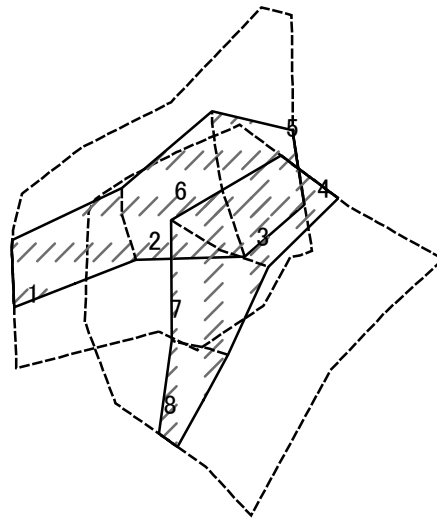

土砂災害警戒区域等の指定の公示に係る図書(その2-2)

図中の数字は横断測線番号を示す

様式-2-2(急)
土砂災害特別警戒区域の区域区分図
(急傾斜地の崩壊に伴う土石等の移動により
建築物の地上部に作用すると想定される力)

土砂災害防止法施行令第二条の基準に該当する区域	
土砂災害防止法施行令第三条の基準に該当する区域	
それ以外の区域	

縮尺	1:1,000	

自然現象の種類	急傾斜地の崩壊	箇所番号	II-682
告示番号	第530号	箇所名	平尾鳥字中田
告示年月日	平成28年9月20日	所在地	秋田県秋田市雄和平尾鳥字中田