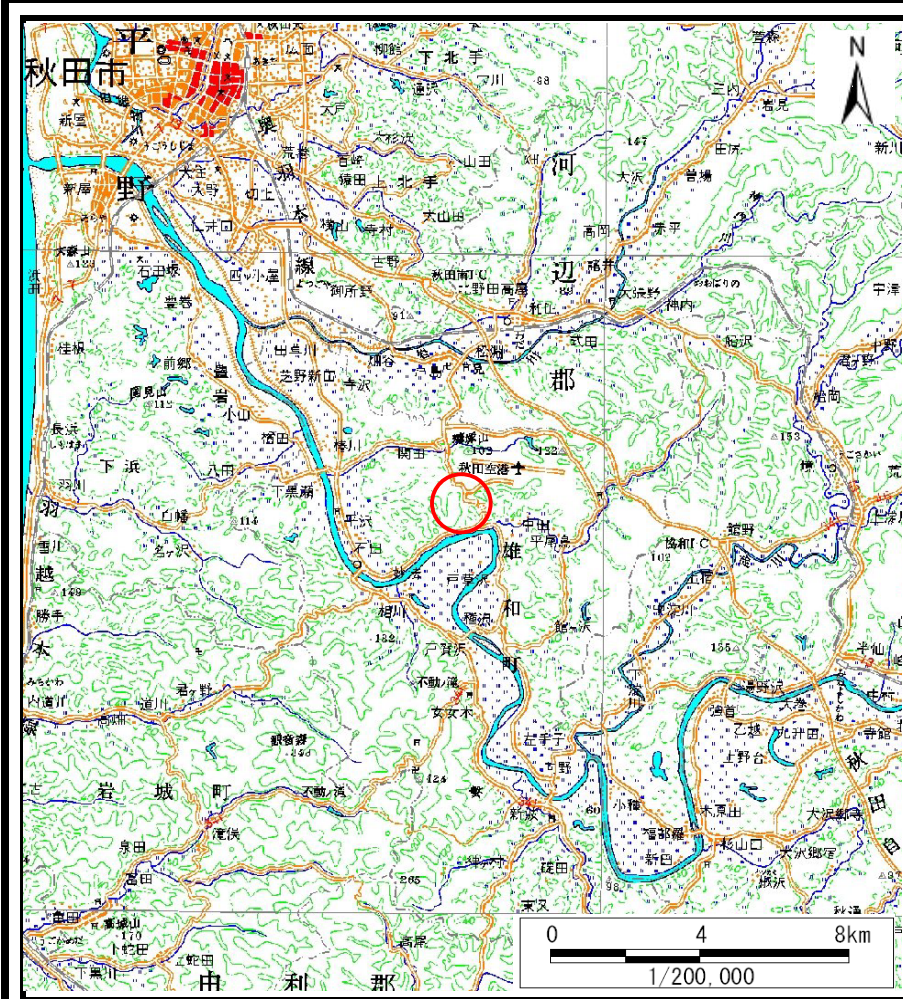

土砂災害警戒区域等の指定の公示に係る図書（その1）

(1/200,000)

(1/25,000)

様式-1 (急)
土砂災害警戒区域・土砂災害特別警戒区域 位置図

自然現象の種類	急傾斜地の崩壊
箇所番号	II-682
箇所名	平尾鳥字中田
所在地	秋田県秋田市雄和平尾鳥字中田

この地図は、国土地理院長の承認を得て、同院発行の20万分の1・2万5千分の1の地形図を複製したものである。(認証番号 平27情複825号)

土砂災害警戒区域等の指定の公示に係る図書(その2)

図中の数字は横断測線番号を示す

様式-2(急)

土砂災害警戒区域・土砂災害特別警戒区域
区域図(その1)

土砂災害防止法施行令第二条の基準に該当する区域	
土砂災害防止法施行令第三条の基準に該当する区域	
それ以外の区域	

N
縮尺
1:2,500

自然現象の種類	急傾斜地の崩壊	箇所番号	II-682
告示番号	第530号	箇所名	平尾鳥字中田
告示年月日	平成28年9月20日	所在地	秋田県秋田市雄和平尾鳥字中田

土砂災害警戒区域等の指定の公示に係る図書(その2-1)

図中の数字は横断測線番号を示す

様式-2-1(急) 土砂災害警戒区域・土砂災害特別警戒区域 区域図(その2)	土砂災害防止法施行令第二条の基準に該当する区域		N 縮尺 1:1,000	自然現象の種類	急傾斜地の崩壊	箇所番号	II-682
	土砂災害防止法施行令第三条の基準に該当する区域			告示番号	第530号	箇所名	平尾鳥字中田
	土砂等の(移動)高さが1m以下の場合、土砂等の移動による力が100kN/mを超える区域			告示年月日	平成28年9月20日	所在地	秋田県秋田市雄和平尾鳥字中田
	土砂等の堆積の高さが3mを超える区域						
	それ以外の区域						