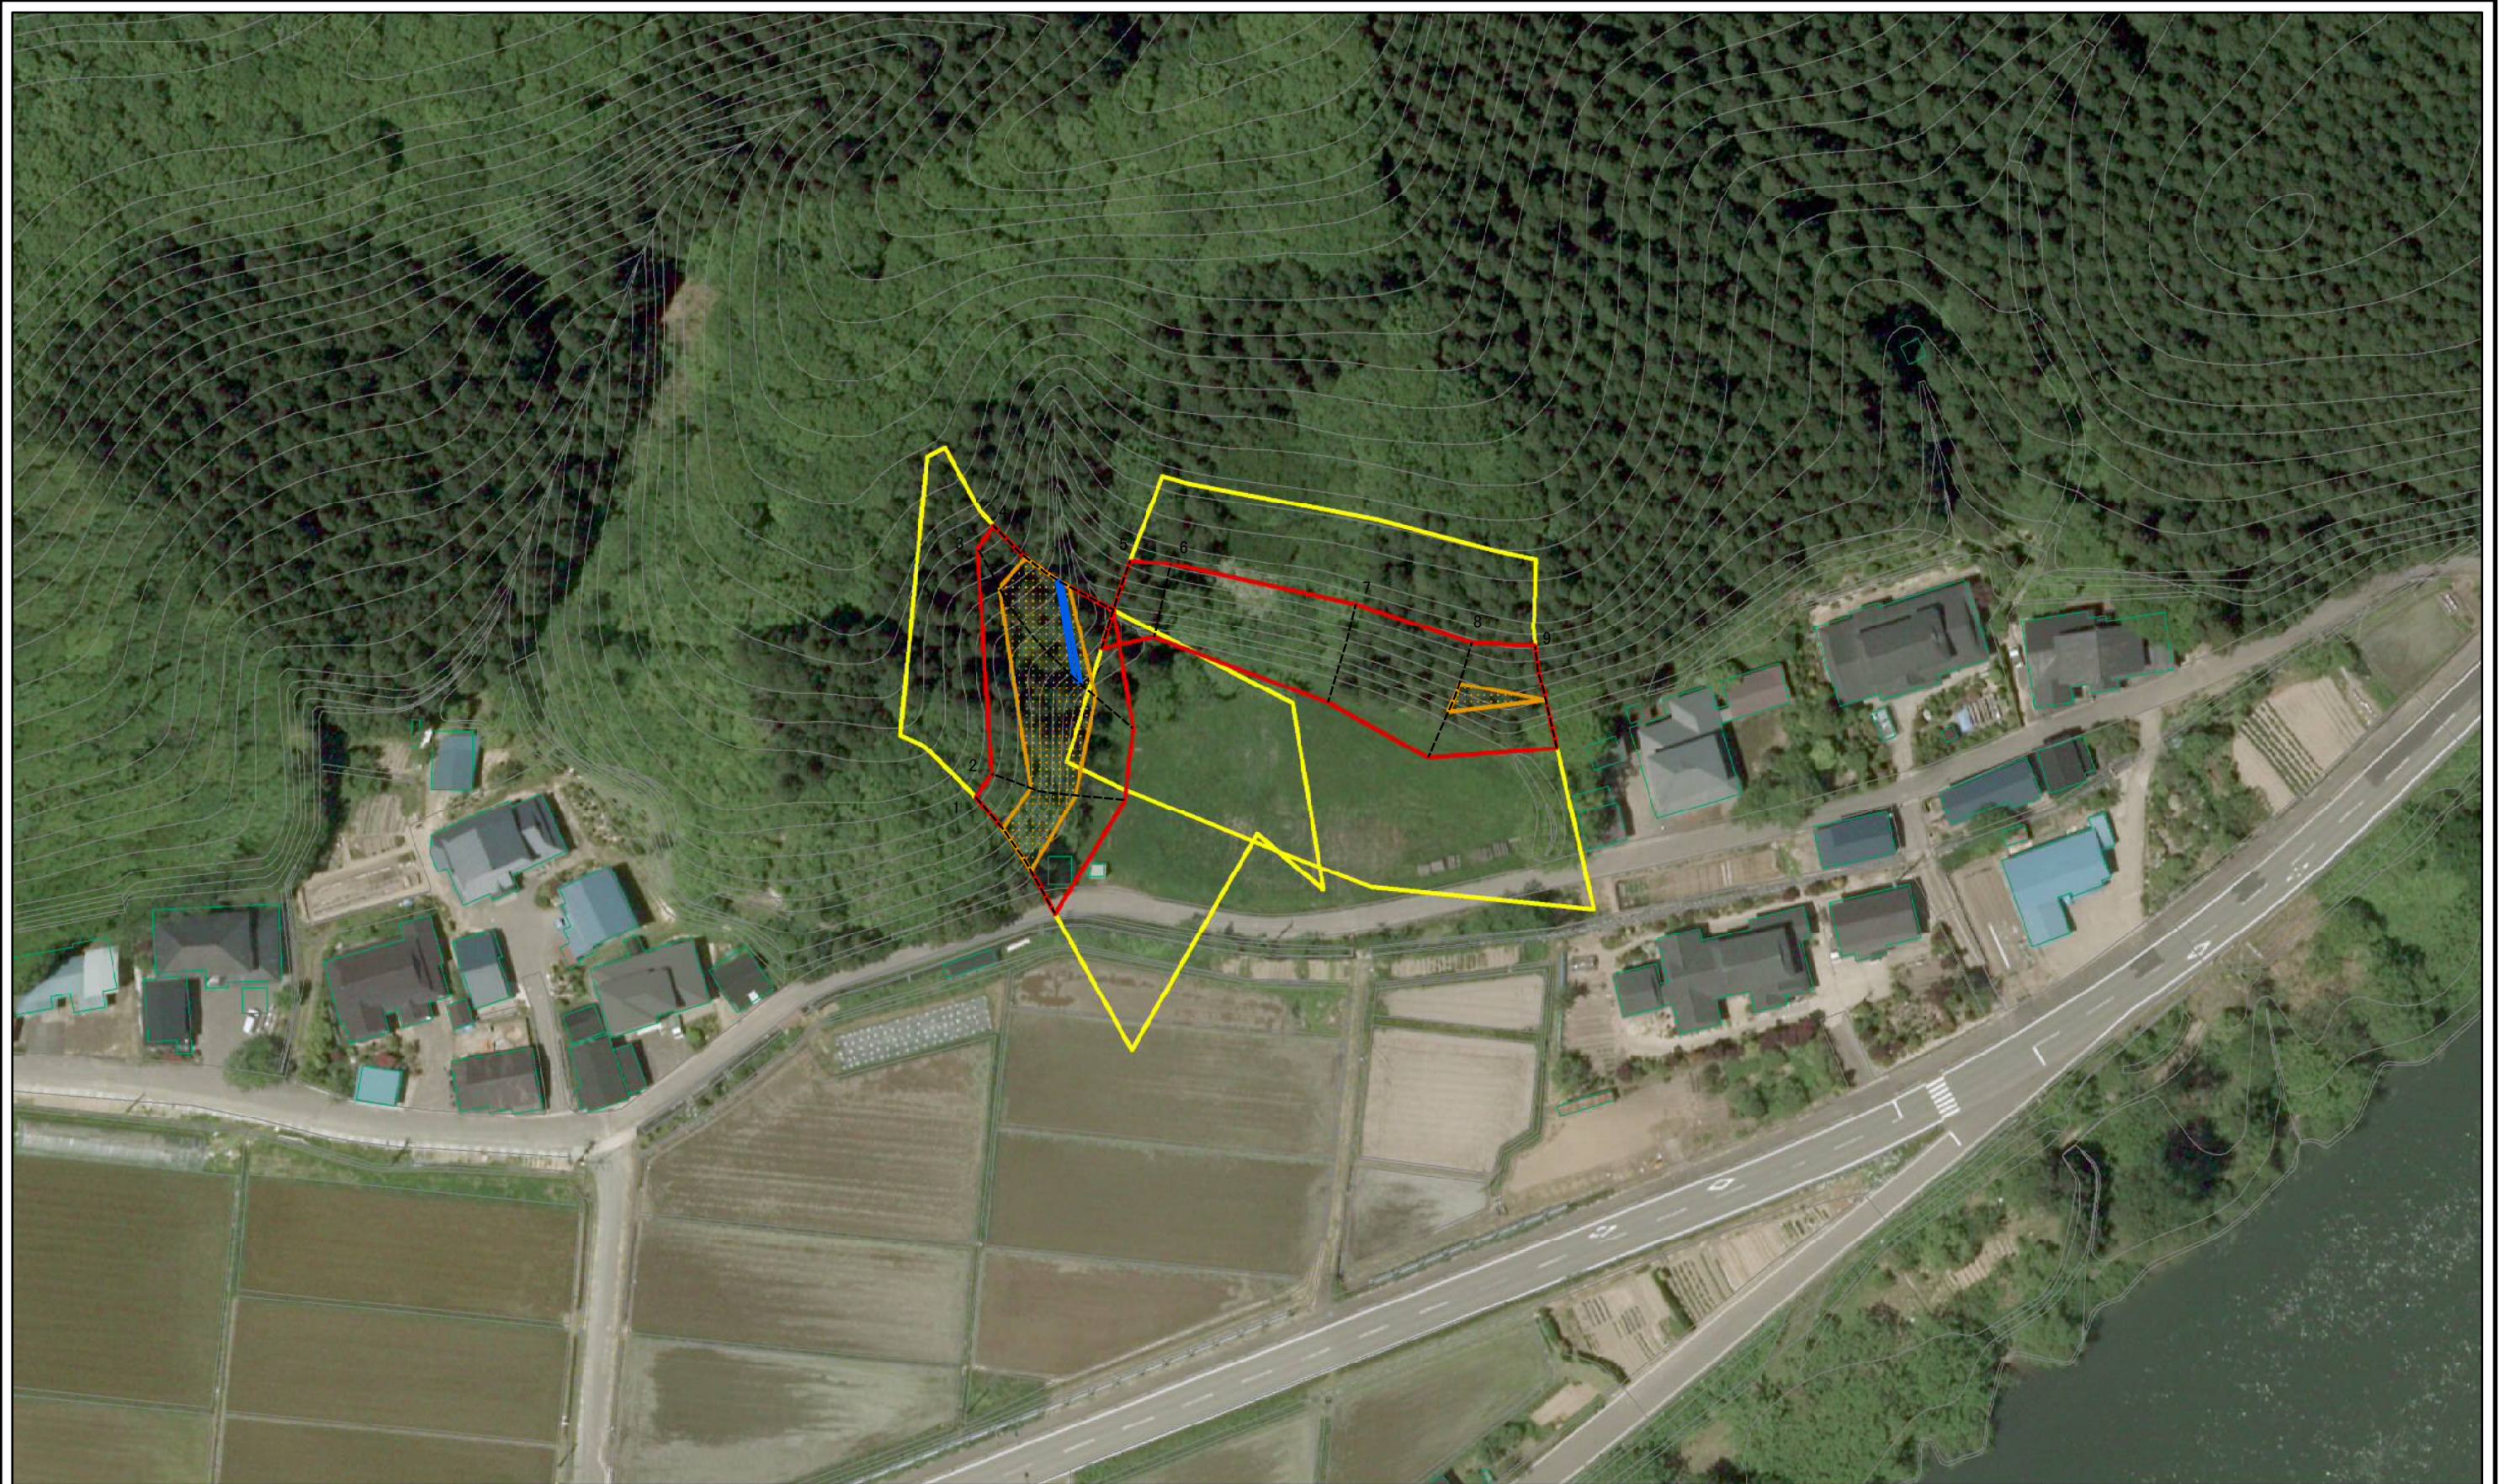

# 土砂災害警戒区域等の指定の公示に係る図書（その1）

(1/200,000)

(1/25,000)

様式-1(急)  
土砂災害警戒区域・土砂災害特別警戒区域 位置図

自然現象の種類	急傾斜地の崩壊
箇所番号	Ⅲ-128
箇所名	槐下3号
所在地	秋田県秋田市雄和妙法字槐下

この地図は、国土地理院長の承認を得て、同院発行の1/200,000地勢図、1/25,000地形図を複製したものである。（承認番号 平26情複、第1154号）

# 土砂災害警戒区域等の指定の公示に係る図書(その2)

図中の数字は横断測線番号を示す

<b>様式-2(急)</b> 土砂災害警戒区域・土砂災害特別警戒区域 区域図(その1)	土砂災害防止法施行令第二条の基準に該当する区域		N 縮尺 1:2,500	自然現象の種類	急傾斜地の崩壊	箇所番号	Ⅲ-128
	土砂災害防止法施行令第三条の基準に該当する区域			告示番号	第457号	箇所名	槐下3号
	それ以外の区域			告示年月日	平成27年10月23日	所在地	秋田県秋田市雄和妙法字槐下

# 土砂災害警戒区域等の指定の公示に係る図書(その2-1)

図中の数字は横断測線番号を示す

様式-2-1(急)  
土砂災害警戒区域・土砂災害特別警戒区域  
区域図(その2)

土砂災害防止法施行令第二条の基準に該当する区域	
土砂災害防止法施行令第三条の基準に該当する区域	
それ以外の区域	

縮尺	1:1,000
----	---------

自然現象の種類	急傾斜地の崩壊	箇所番号	Ⅲ-128
告示番号	第457号	箇所名	槐下3号
告示年月日	平成27年10月23日	所在地	秋田県秋田市雄和妙法字槐下

土砂災害警戒区域等の指定の公示に係る図書(その2-1)

図中の数字は横断測線番号を示す

様式-2-1(急) 土砂災害警戒区域・土砂災害特別警戒区域 区域図(その2)	土砂災害防止法施行令第二条の基準に該当する区域		N 縮尺 1:1,000	自然現象の種類	急傾斜地の崩壊	箇所番号	Ⅲ-128	
	土砂災害防止法施行令第三条の基準に該当する区域			告示番号	第457号	箇所名	槐下3号	
	土砂等の(移動)高さが1m以下の場合、土砂等の移動による力が100kN/mを超える区域			告示年月日	平成27年10月23日	所在地	秋田県秋田市雄和妙法字槐下	
	土砂等の堆積の高さが3mを超える区域							
	それ以外の区域							