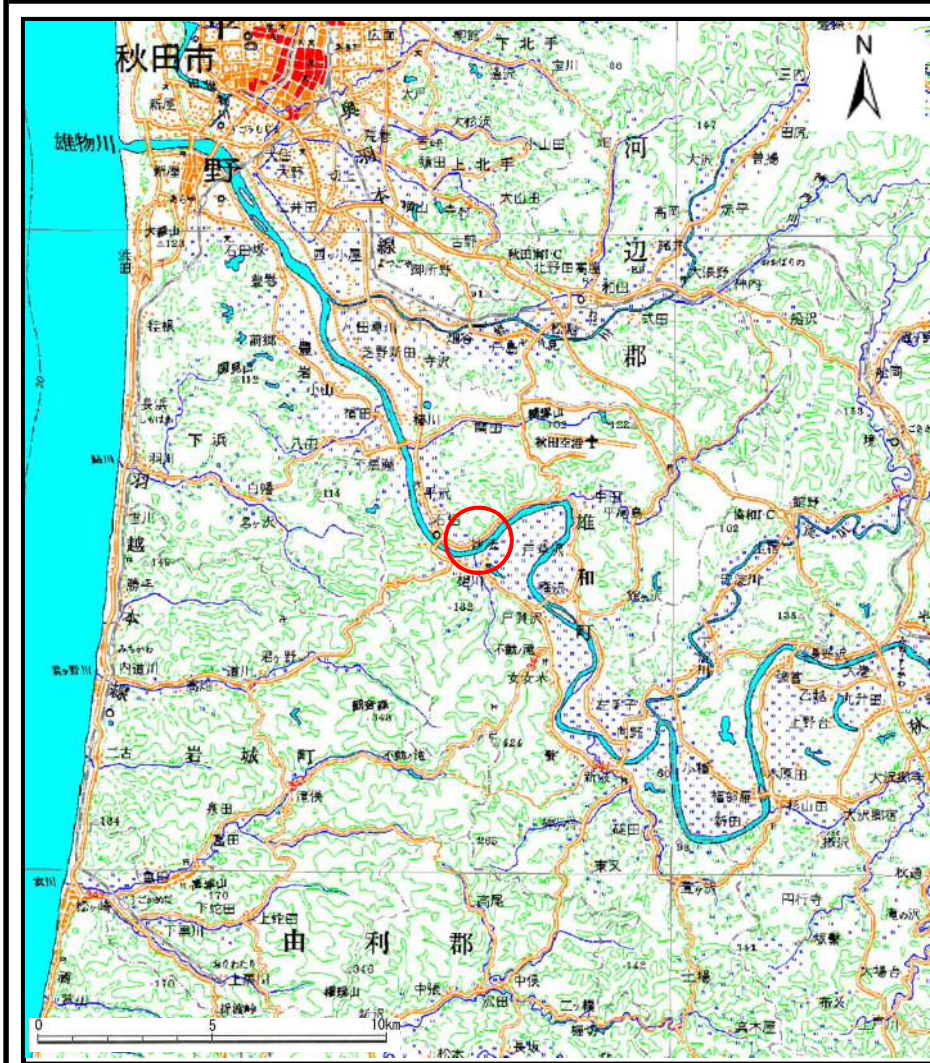

# 土砂災害警戒区域等の指定の公示に係る図書（その1）

(1/200,000)

(1/25,000)

様式-1(急)  
土砂災害警戒区域・土砂災害特別警戒区域 位置図

自然現象の種類	急傾斜地の崩壊
箇所番号	Ⅲ-128
箇所名	槐下3号
所在地	秋田県秋田市雄和妙法字槐下

この地図は、国土地理院長の承認を得て、同院発行の1/200,000地勢図、1/25,000地形図を複製したものである。（承認番号 平26情複、第1154号）

# 土砂災害警戒区域等の指定の公示に係る図書(その2)

図中の数字は横断測線番号を示す

<b>様式-2(急)</b> 土砂災害警戒区域・土砂災害特別警戒区域 区域図(その1)	土砂災害防止法施行令第二条の基準に該当する区域		N 縮尺 1:2,500	自然現象の種類	急傾斜地の崩壊	箇所番号	Ⅲ-128
	土砂災害防止法施行令第三条の基準に該当する区域			告示番号	第457号	箇所名	槐下3号
	それ以外の区域			告示年月日	平成27年10月23日	所在地	秋田県秋田市雄和妙法字槐下

箇所番号  
箇所名  
所在地

Ⅲ-128  
槐下3号  
秋田県秋田市雄和妙法字槐下

# 土砂災害警戒区域等の指定の公示に係る図書(その2-1)

図中の数字は横断測線番号を示す

様式-2-1(急)  
土砂災害警戒区域・土砂災害特別警戒区域  
区域図(その2)

土砂災害防止法施行令第二条の基準に該当する区域	
土砂災害防止法施行令第三条の基準に該当する区域	
それ以外の区域	

縮尺	1:1,000
----	---------

自然現象の種類	急傾斜地の崩壊	箇所番号	Ⅲ-128
告示番号	第457号	箇所名	槐下3号
告示年月日	平成27年10月23日	所在地	秋田県秋田市雄和妙法字槐下