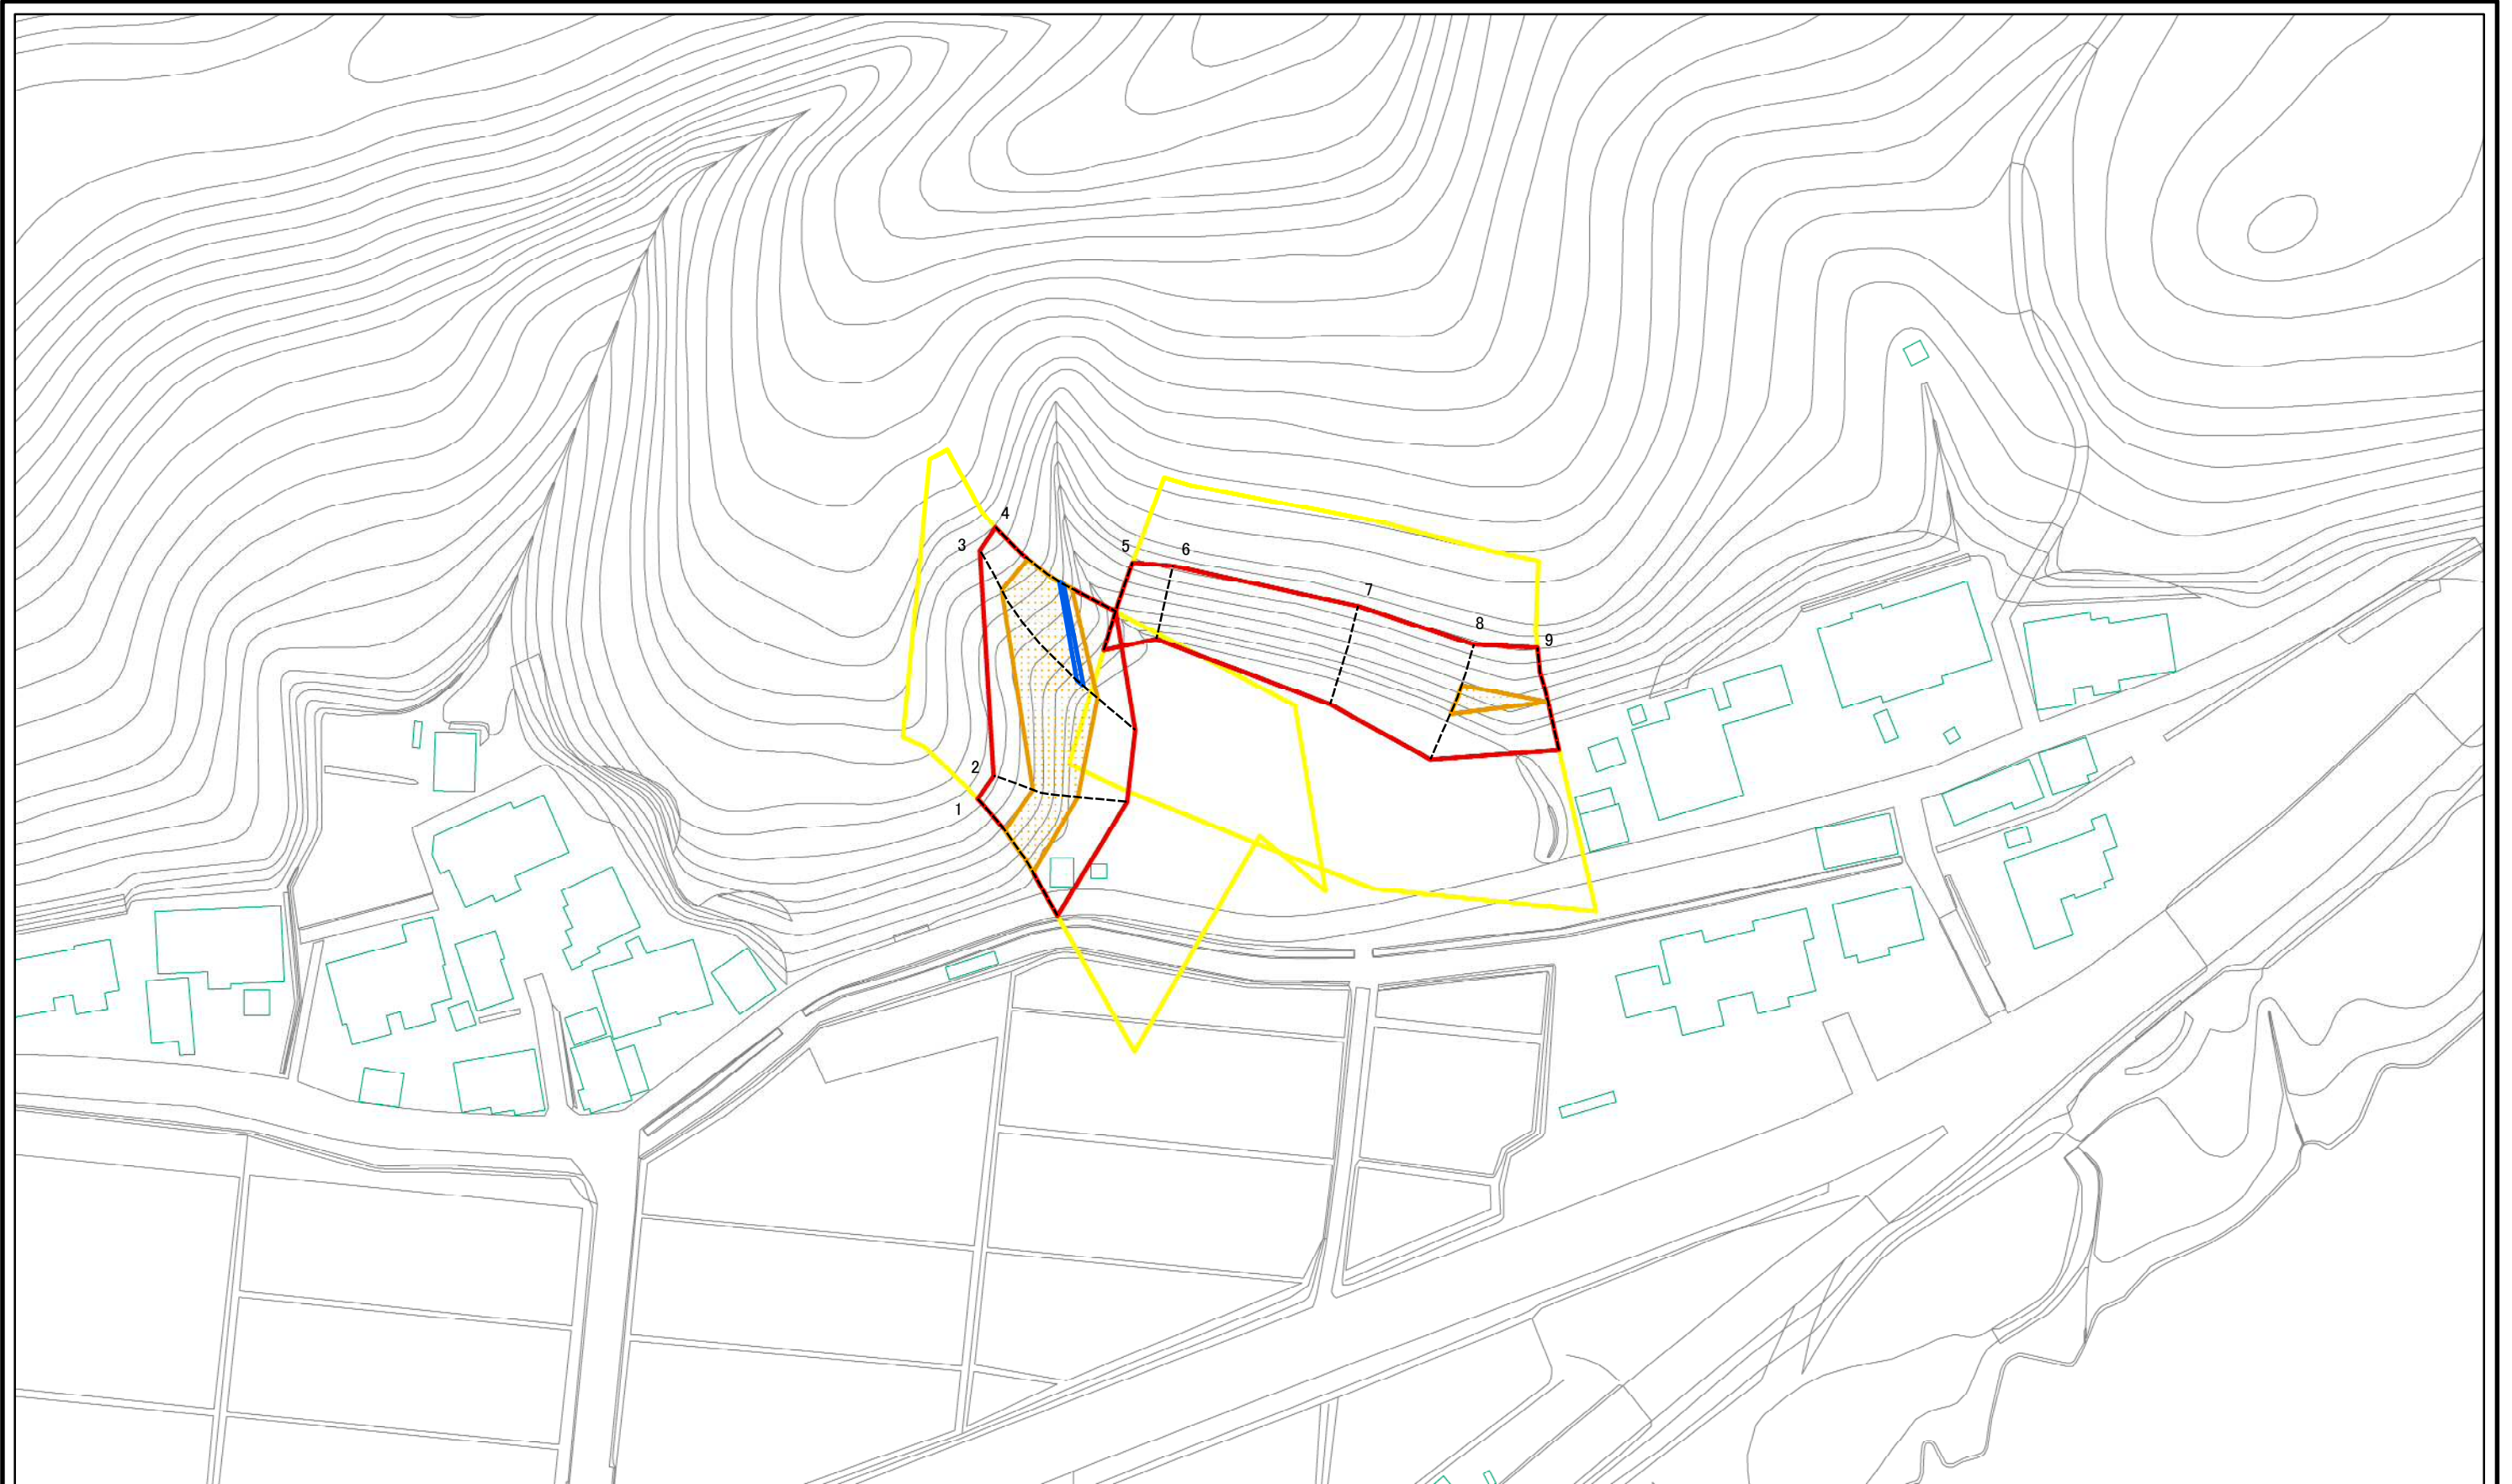

土砂災害警戒区域等の指定の公示に係る図書(その2-1)

図中の数字は横断測線番号を示す

様式-2-1(急)
土砂災害警戒区域・土砂災害特別警戒区域
区域図(その2)

土砂災害防止法施行令第二条の基準に該当する区域	
土砂災害防止法施行令第三条の基準に該当する区域	
それ以外の区域	

縮尺	1:1,000

自然現象の種類	急傾斜地の崩壊	箇所番号	Ⅲ-128
告示番号	第457号	箇所名	槐下3号
告示年月日	平成27年10月23日	所在地	秋田県秋田市雄和妙法字槐下