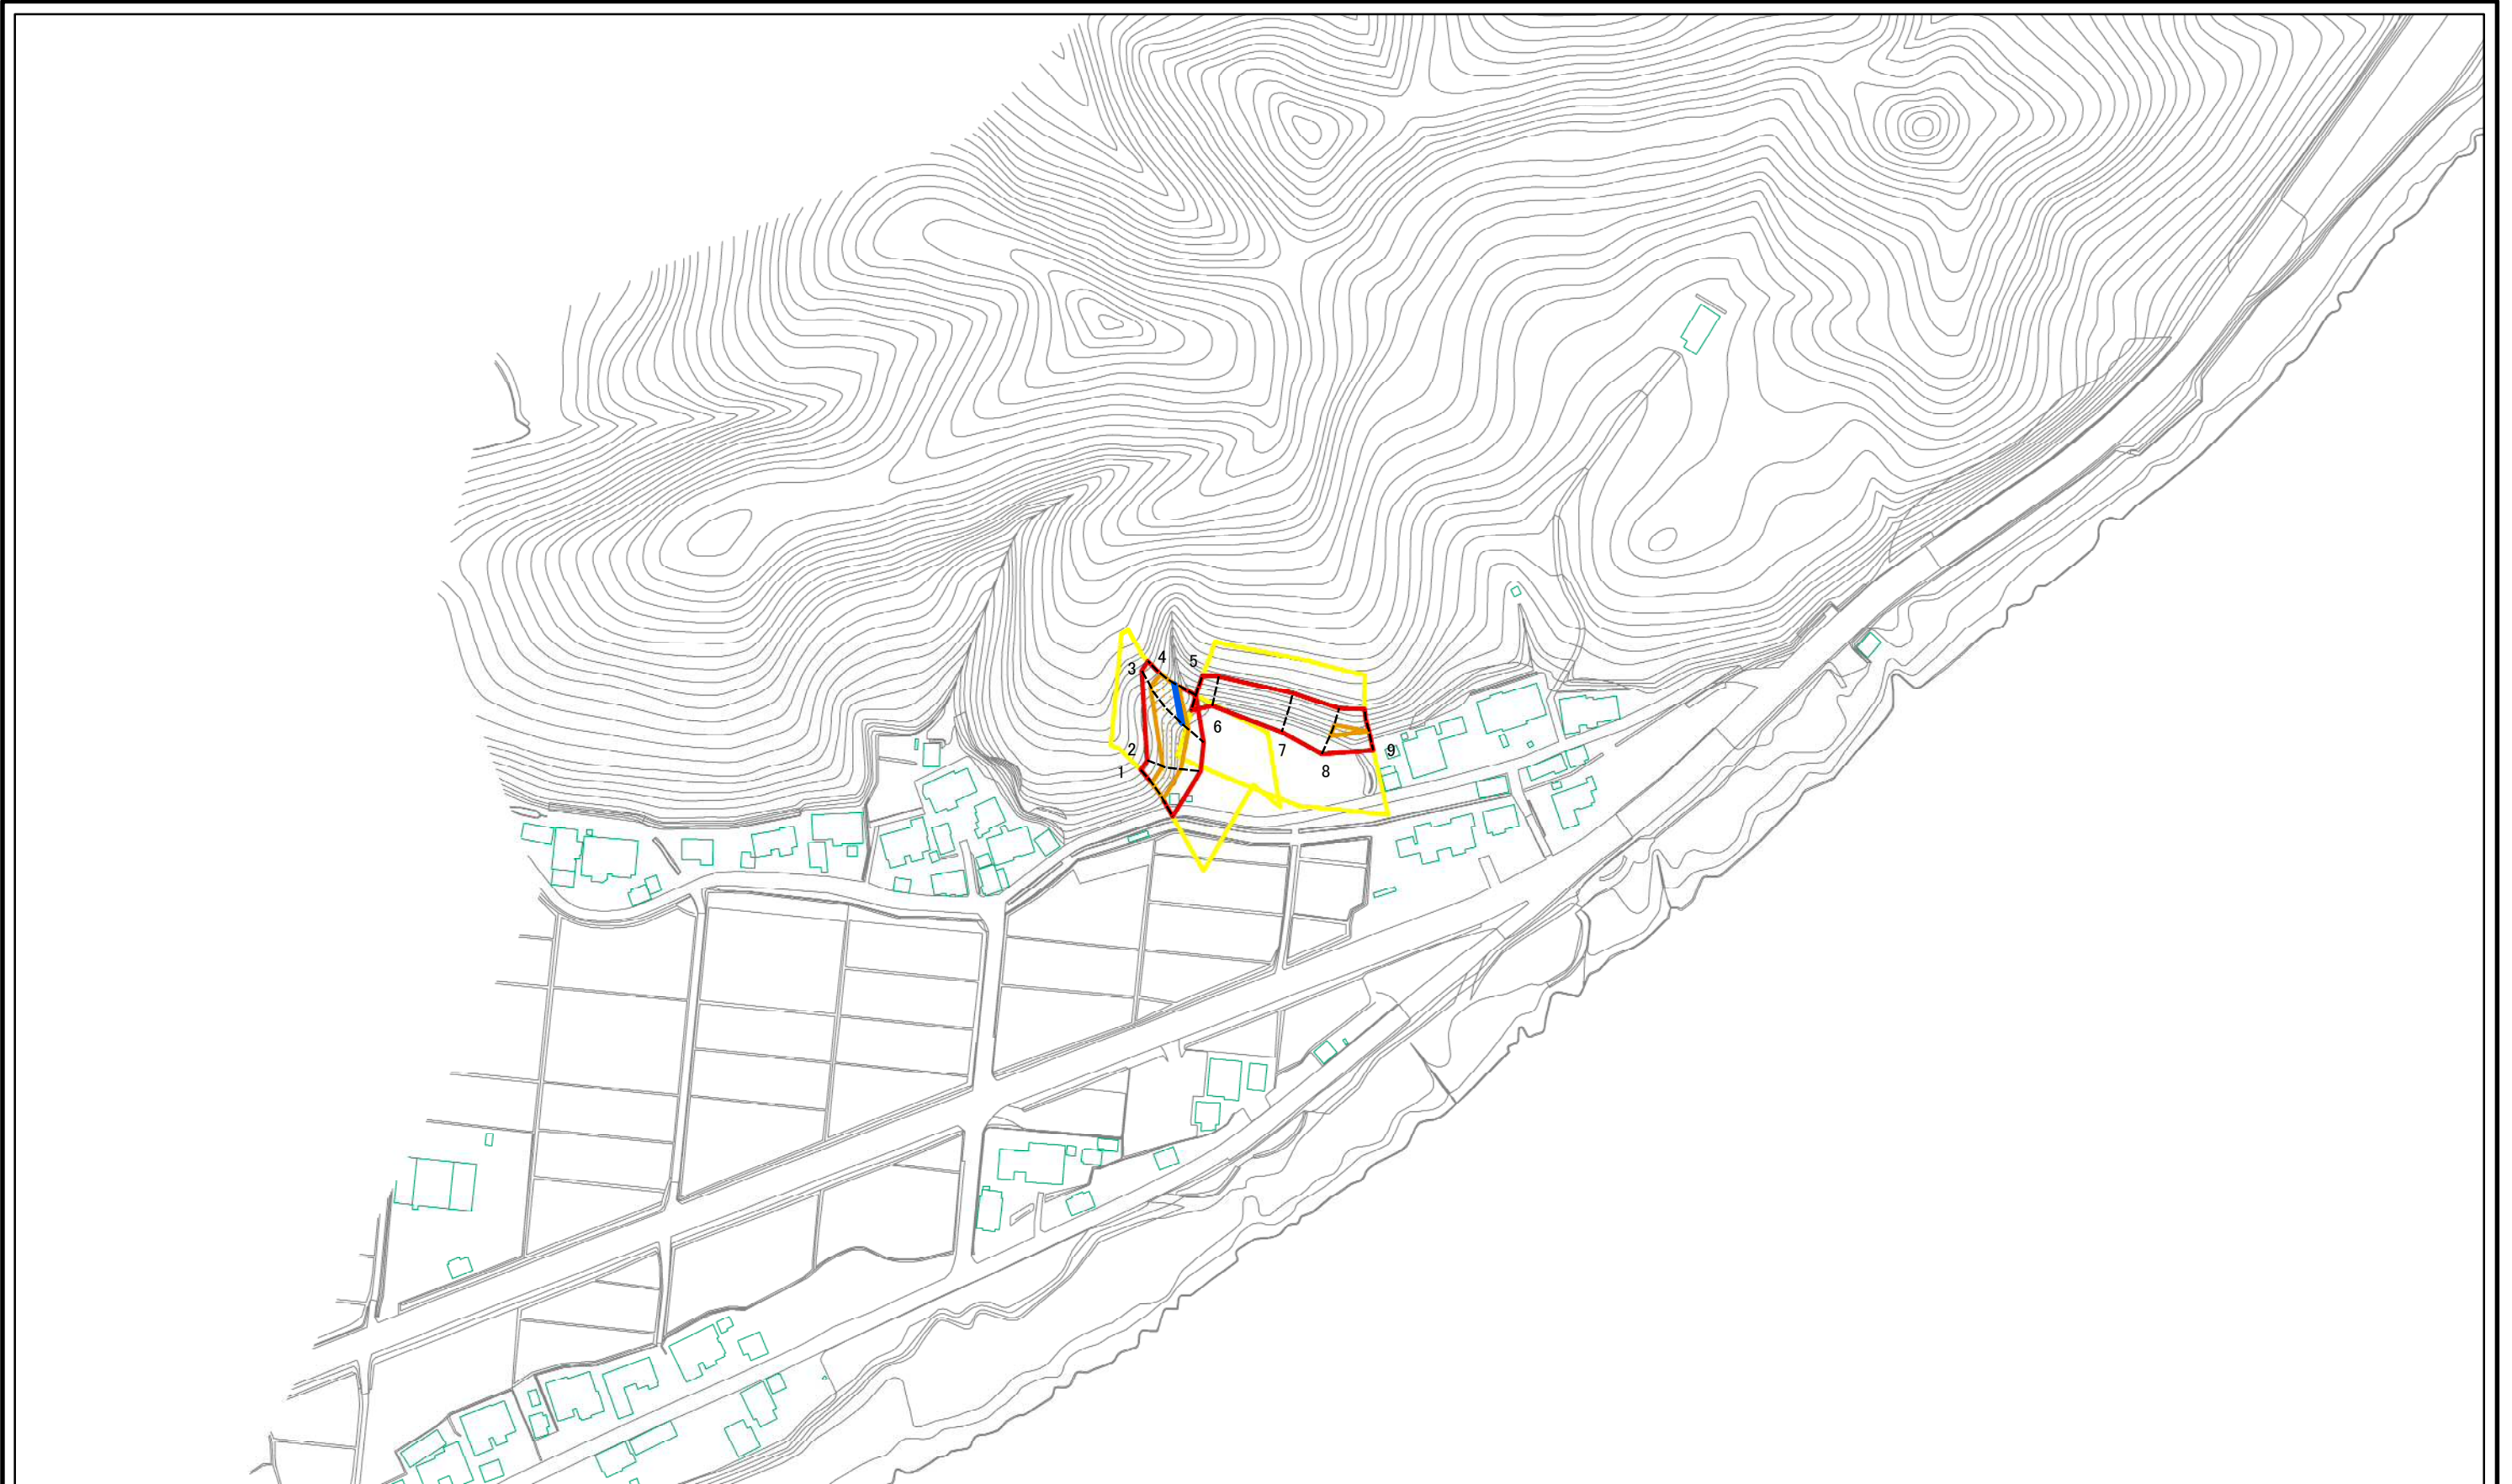

# 土砂災害警戒区域等の指定の公示に係る図書（その1）

(1/200,000)

(1/25,000)

様式-1(急)  
土砂災害警戒区域・土砂災害特別警戒区域 位置図

自然現象の種類	急傾斜地の崩壊
箇所番号	Ⅲ-128
箇所名	槐下3号
所在地	秋田県秋田市雄和妙法字槐下

この地図は、国土地理院長の承認を得て、同院発行の1/200,000地勢図、1/25,000地形図を複製したものである。（承認番号 平26情複、第1154号）

# 土砂災害警戒区域等の指定の公示に係る図書(その2)

図中の数字は横断測線番号を示す

<b>様式-2(急)</b> 土砂災害警戒区域・土砂災害特別警戒区域 区域図(その1)	土砂災害防止法施行令第二条の基準に該当する区域		N 縮尺 1:2,500	自然現象の種類	急傾斜地の崩壊	箇所番号	Ⅲ-128
	土砂災害防止法施行令第三条の基準に該当する区域			告示番号	第457号	箇所名	槐下3号
	それ以外の区域			告示年月日	平成27年10月23日	所在地	秋田県秋田市雄和妙法字槐下

土砂災害警戒区域等の指定の公示に係る図書(その2)

0 25 50 100  
m

図中の数字は横断測線番号を示す

様式-2(急)  
土砂災害警戒区域・土砂災害特別警戒区域  
区域図(その1)

土砂災害防止法施行令第二条の基準に該当する区域	
土砂災害防止法施行令第三条の基準に該当する区域	
それ以外の区域	

縮尺  
1:2,500

自然現象の種類  
告示番号  
告示年月日

急傾斜地の崩壊  
第457号  
平成27年10月23日

# 土砂災害警戒区域等の指定の公示に係る図書(その2-1)

図中の数字は横断測線番号を示す

様式-2-1(急)  
土砂災害警戒区域・土砂災害特別警戒区域  
区域図(その2)

土砂災害防止法施行令第二条の基準に該当する区域	
土砂災害防止法施行令第三条の基準に該当する区域	
それ以外の区域	

縮尺	1:1,000
----	---------

自然現象の種類	急傾斜地の崩壊	箇所番号	Ⅲ-128
告示番号	第457号	箇所名	槐下3号
告示年月日	平成27年10月23日	所在地	秋田県秋田市雄和妙法字槐下