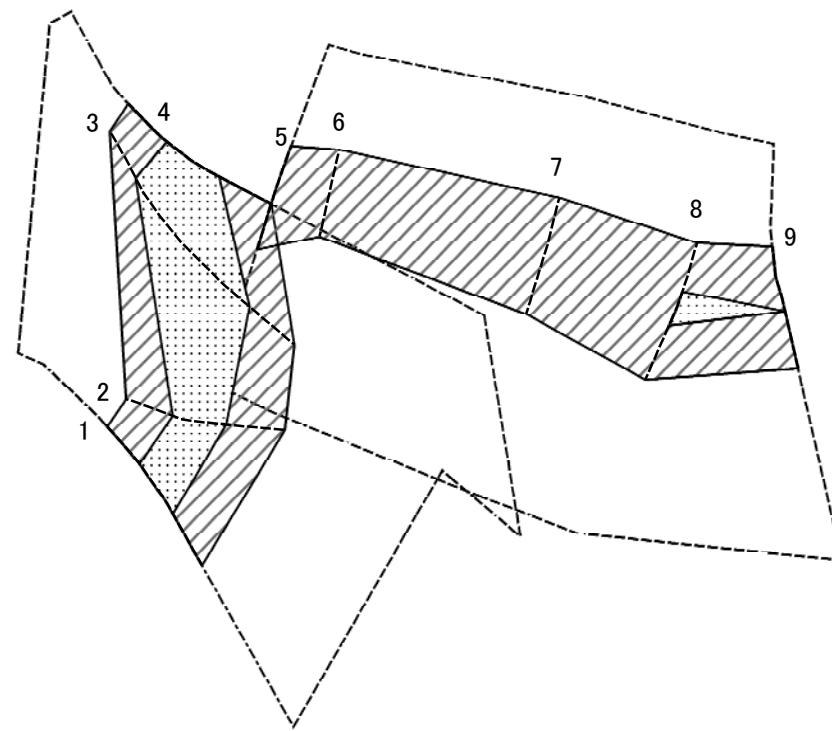

土砂災害警戒区域等の指定の公示に係る図書(その2-2)

図中の数字は横断測線番号を示す

様式-2-2(急) 土砂災害特別警戒区域の区域区分図 (急傾斜地の崩壊に伴う土石等の移動により 建築物の地上部に作用すると想定される力)	土砂災害防止法施行令第二条の基準に該当する区域		N 縮尺 1:1,000	自然現象の種類	急傾斜地の崩壊	箇所番号	Ⅲ-128
	土砂災害防止法施行令第三条の基準に該当する区域			告示番号	第457号	箇所名	槐下3号
	それ以外の区域			告示年月日	平成27年10月23日	所在地	秋田県秋田市雄和妙法字槐下