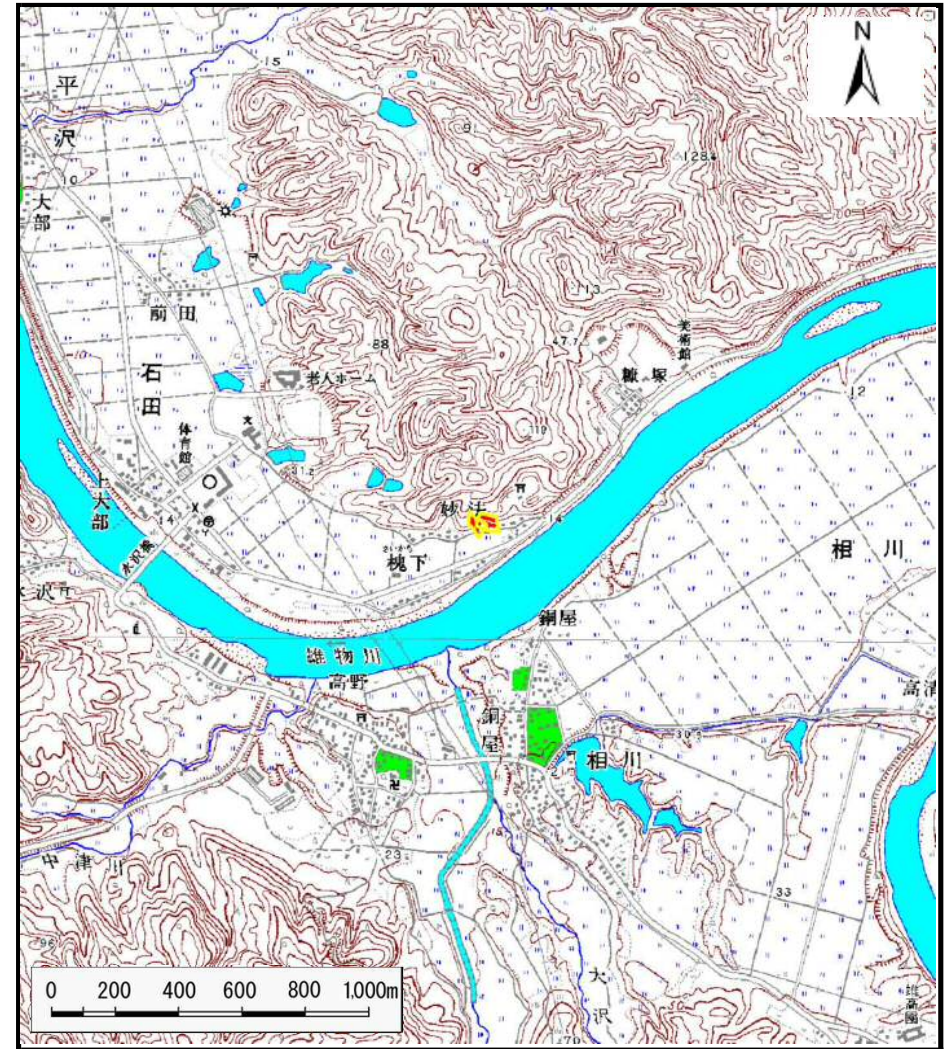

# 土砂災害警戒区域等の指定の公示に係る図書（その1）

(1/200,000)

(1/25,000)

様式-1(急)  
土砂災害警戒区域・土砂災害特別警戒区域 位置図

自然現象の種類	急傾斜地の崩壊
箇所番号	Ⅲ-128
箇所名	槐下3号
所在地	秋田県秋田市雄和妙法字槐下

この地図は、国土地理院長の承認を得て、同院発行の1/200,000地勢図、1/25,000地形図を複製したものである。（承認番号 平26情複、第1154号）

# 土砂災害警戒区域等の指定の公示に係る図書(その2)

図中の数字は横断測線番号を示す

<b>様式-2(急)</b> 土砂災害警戒区域・土砂災害特別警戒区域 区域図(その1)	土砂災害防止法施行令第二条の基準に該当する区域		N 縮尺 1:2,500	自然現象の種類	急傾斜地の崩壊	箇所番号	Ⅲ-128
	土砂災害防止法施行令第三条の基準に該当する区域			告示番号	第457号	箇所名	槐下3号
	それ以外の区域			告示年月日	平成27年10月23日	所在地	秋田県秋田市雄和妙法字槐下

土砂災害警戒区域等の指定の公示に係る図書(その2)

0 25 50 100  
m

図中の数字は横断測線番号を示す

様式-2(急)  
土砂災害警戒区域・土砂災害特別警戒区域  
区域図(その1)

土砂災害防止法施行令第二条の基準に該当する区域	
土砂災害防止法施行令第三条の基準に該当する区域	
それ以外の区域	

縮尺  
1:2,500

自然現象の種類  
告示番号  
告示年月日

急傾斜地の崩壊  
第457号  
平成27年10月23日

# 土砂災害警戒区域等の指定の公示に係る図書(その2-1)

図中の数字は横断測線番号を示す

様式-2-1(急)  
土砂災害警戒区域・土砂災害特別警戒区域  
区域図(その2)

土砂災害防止法施行令第二条の基準に該当する区域	
土砂災害防止法施行令第三条の基準に該当する区域	
それ以外の区域	

縮尺	1:1,000
----	---------

自然現象の種類	急傾斜地の崩壊	箇所番号	Ⅲ-128
告示番号	第457号	箇所名	槐下3号
告示年月日	平成27年10月23日	所在地	秋田県秋田市雄和妙法字槐下