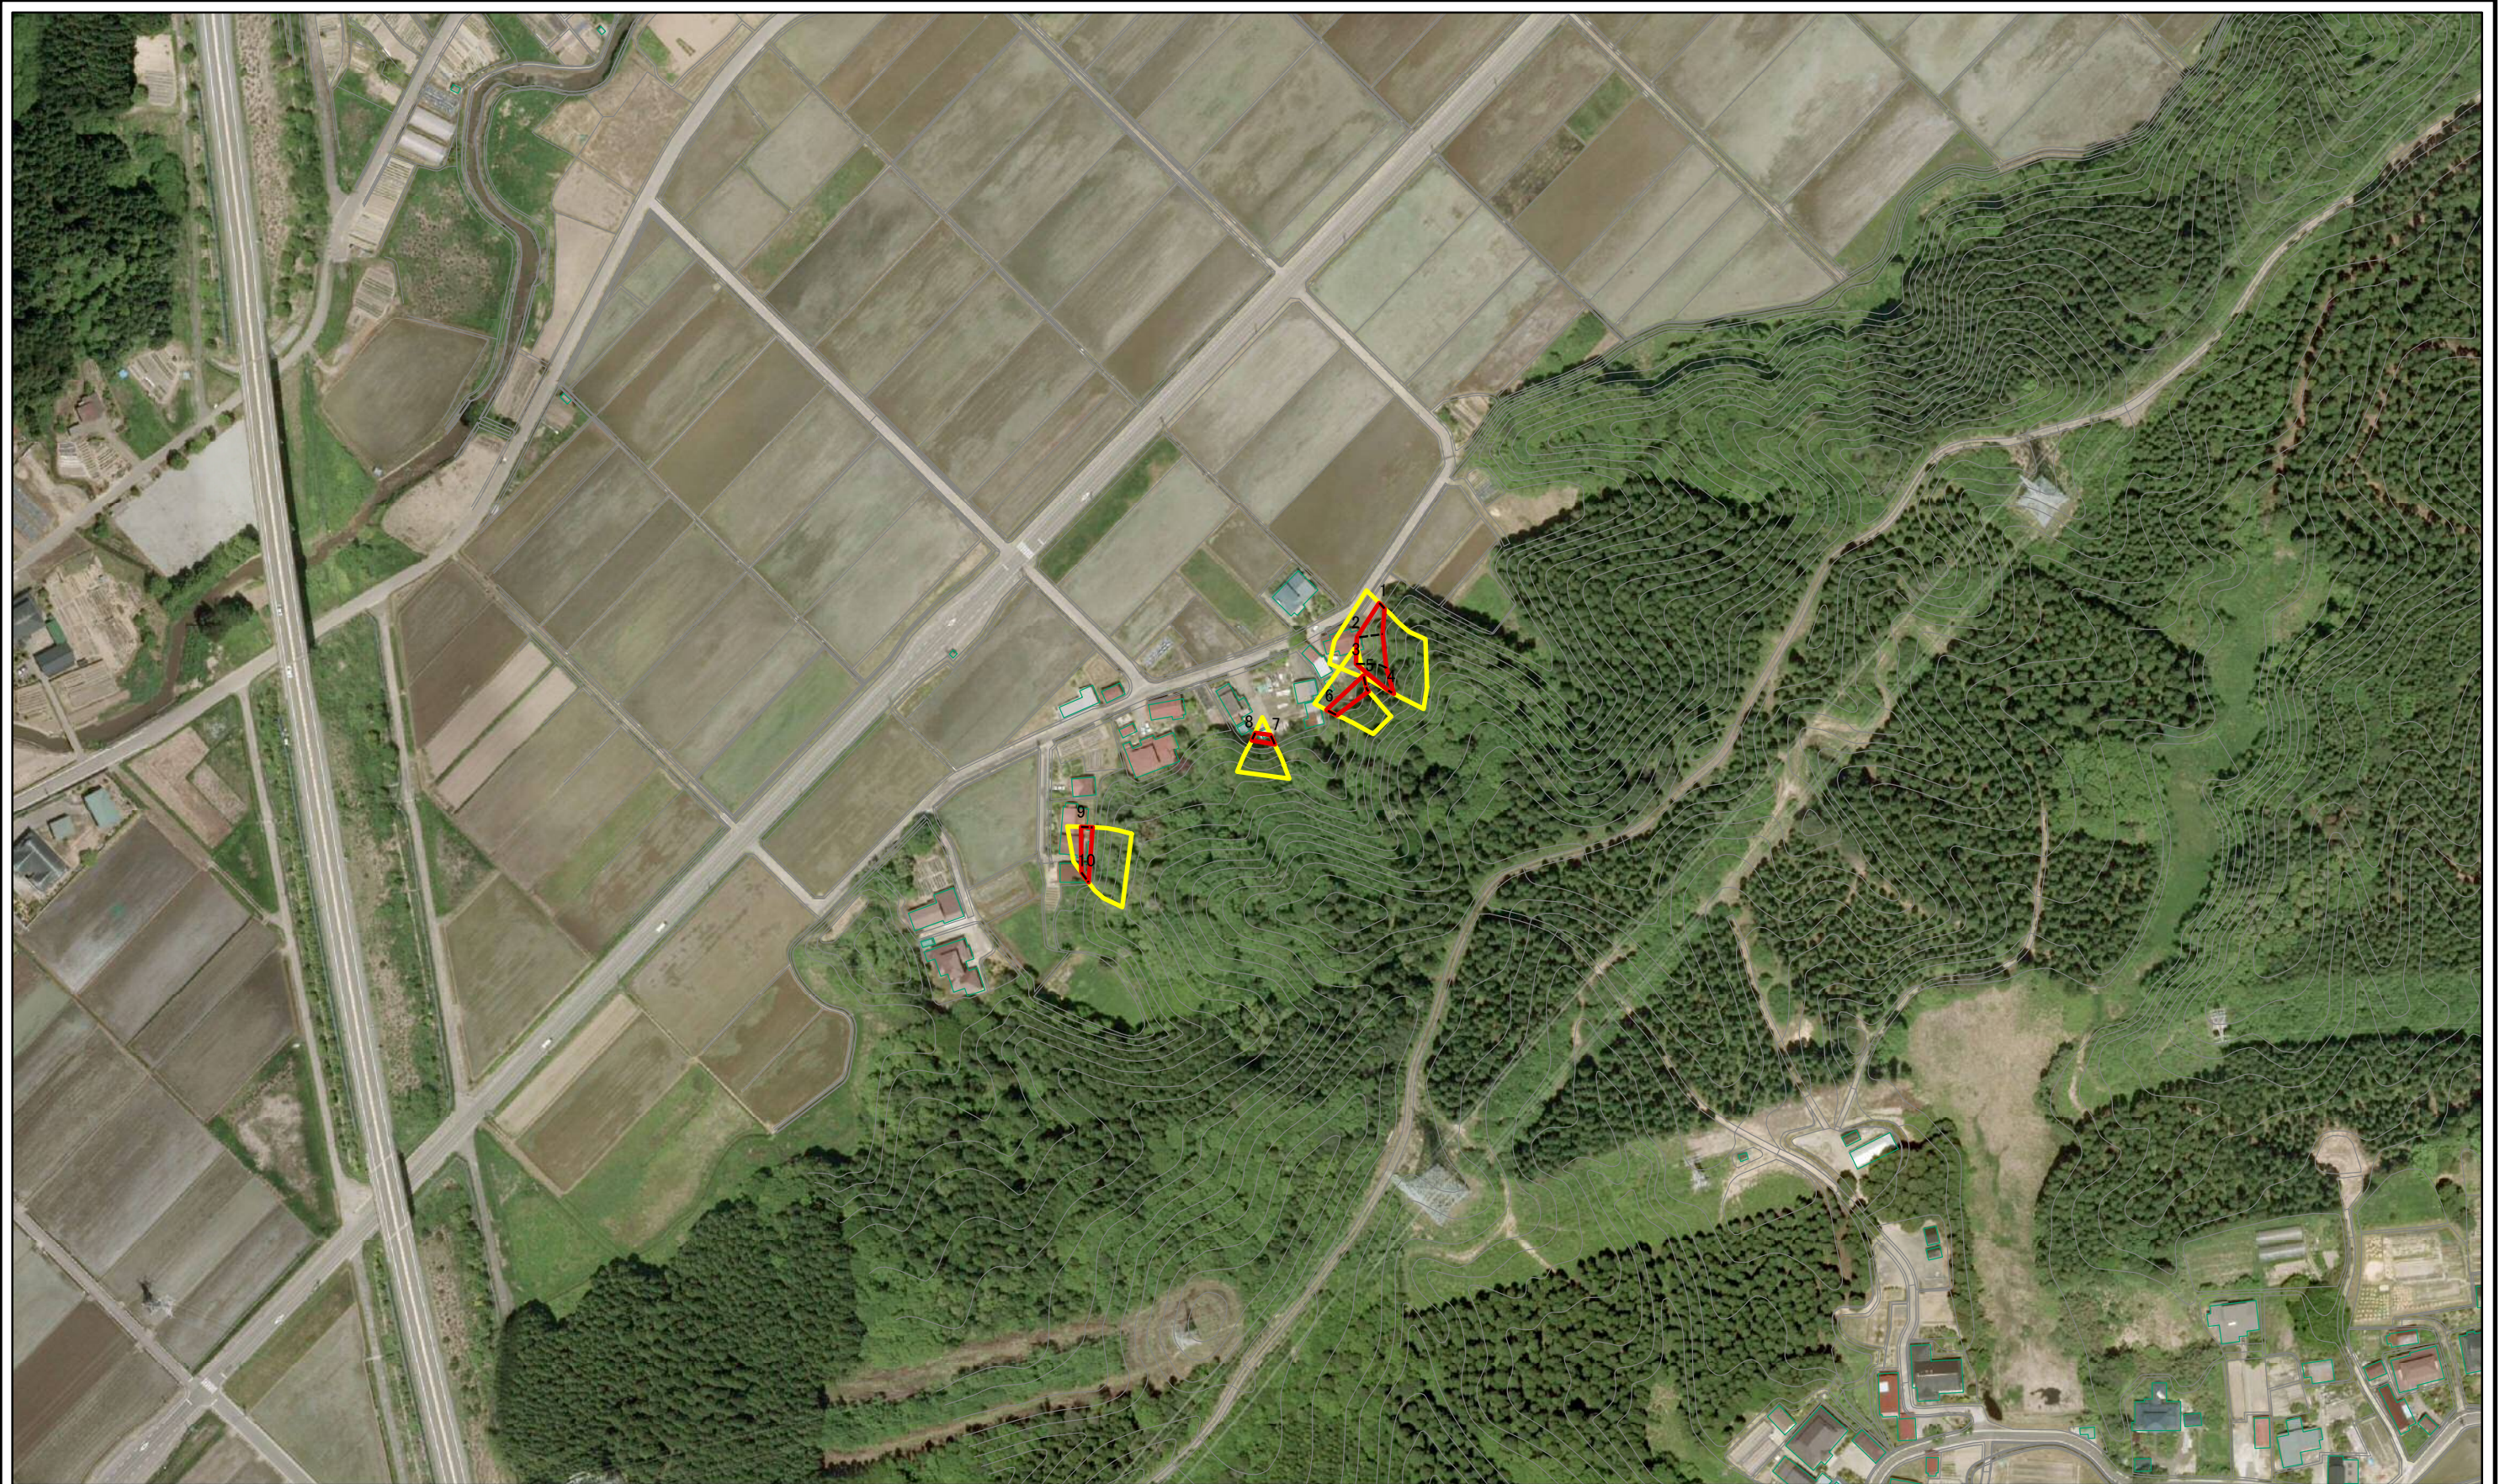

土砂災害警戒区域等の指定の公示に係る図書(その2)

図中の数字は横断測線番号を示す

0 25 50 100
m

様式-2(急)
土砂災害警戒区域・土砂災害特別警戒区域
区域図(その1)

土砂災害防止法施行令第二条の基準に該当する区域	
土砂災害防止法施行令第三条の基準に該当する区域	
それ以外の区域	

縮尺
1:2,500

自然現象の種類
告示番号
告示年月日

急傾斜地の崩壊
第391号
平成27年9月15日

箇所番号	I-1191
箇所名	山崎
所在地	秋田県秋田市 金足片田字山崎及び野尻