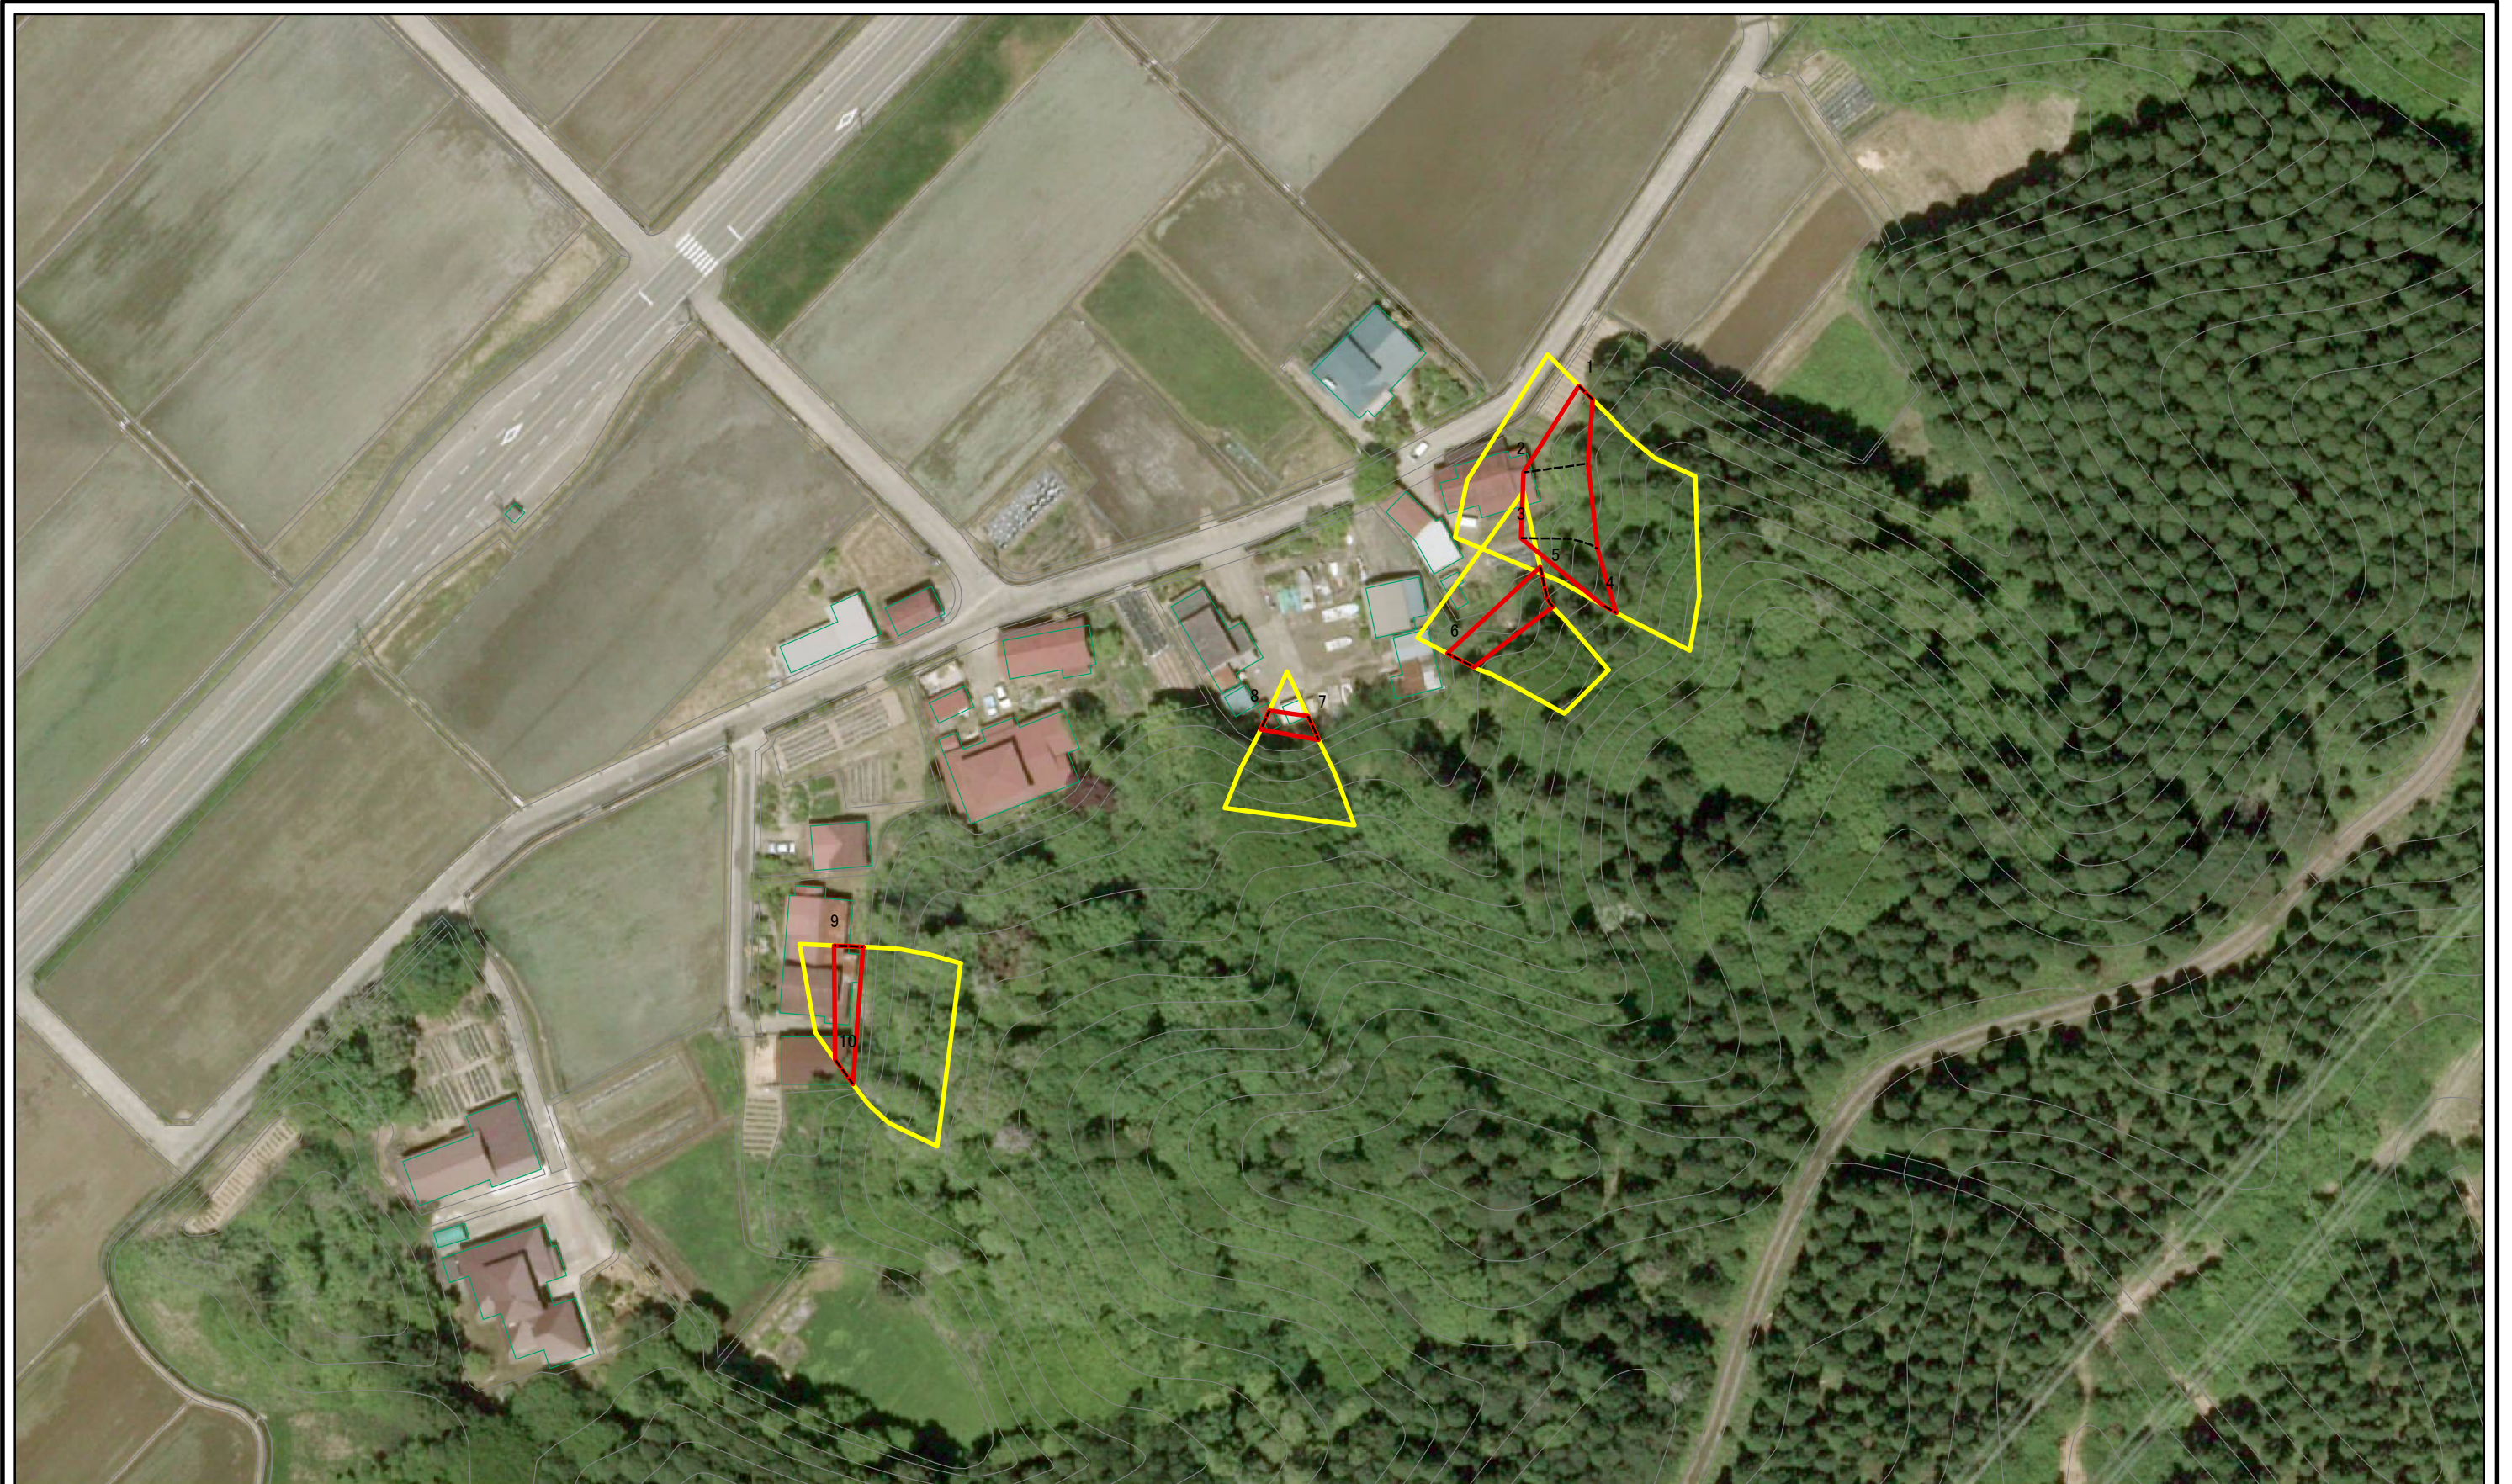

土砂災害警戒区域等の指定の公示に係る図書（その1）

(1/200,000)

(1/25,000)

様式-1(急) 土砂災害警戒区域・土砂災害特別警戒区域 位置図	自然現象の種類	急傾斜地の崩壊
	箇所番号	I-1191
	箇所名	山崎
	所在地	秋田県秋田市金足片田字山崎及び野尻

この地図は、国土地理院長の承認を得て、同院発行の数値地図20000(地図画像)及び数値地図25000(地図画像)を複製したものである。(承認番号 平26情復、第442号)

土砂災害警戒区域等の指定の公示に係る図書(その2)

図中の数字は横断測線番号を示す

0 25 50 100
m

様式-2(急) 土砂災害警戒区域・土砂災害特別警戒区域 区域図(その1)	土砂災害防止法施行令第二条の基準に該当する区域		N 縮尺 1:2,500	自然現象の種類	急傾斜地の崩壊	箇所番号	I-1191
	土砂災害防止法施行令第三条の基準に該当する区域			告示番号	第391号	箇所名	山崎
	土砂等の(移動)高さが1m以下の場合、土砂等の移動による力が100kN/mを超える区域			告示年月日	平成27年9月15日	所在地	秋田県秋田市 金足片田字山崎及び野尻
土砂等の堆積の高さが3mを超える区域							
それ以外の区域							

箇所番号	I-1191
箇所名	山崎
所在地	秋田県秋田市 金足片田字山崎及び野尻

土砂災害警戒区域等の指定の公示に係る図書(その2-1)

図中の数字は横断測線番号を示す

様式-2-1(急) 土砂災害警戒区域・土砂災害特別警戒区域 区域図(その2)	土砂災害防止法施行令第二条の基準に該当する区域		N 縮尺 1:1,000	自然現象の種類	急傾斜地の崩壊	箇所番号	I-1191
	土砂災害防止法施行令第三条の基準に該当する区域			告示番号	第391号	箇所名	山崎
	それ以外の区域			告示年月日	平成27年9月15日	所在地	秋田県秋田市 金足片田字山崎及び野尻

土砂災害警戒区域等の指定の公示に係る図書(その2-1)

図中の数字は横断測線番号を示す

様式-2-1(急)
土砂災害警戒区域・土砂災害特別警戒区域
区域図(その2)

土砂災害防止法施行令第二条の基準に該当する区域	
土砂災害防止法施行令第三条の基準に該当する区域	
それ以外の区域	

	N
	縮尺
	1:1,000

自然現象の種類	急傾斜地の崩壊	箇所番号	I-1191
告示番号	第391号	箇所名	山崎
告示年月日	平成27年9月15日	所在地	秋田県秋田市 金足片田字山崎及び野尻