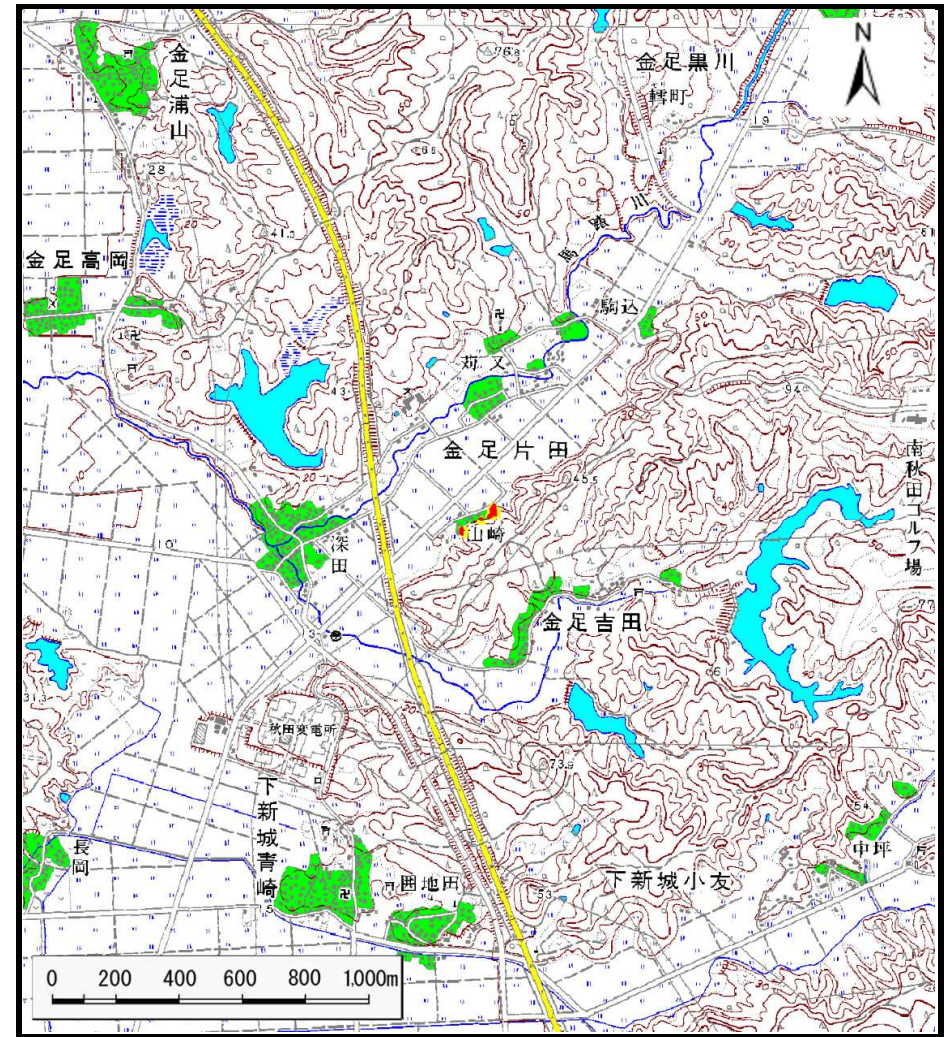

土砂災害警戒区域等の指定の公示に係る図書（その1）

(1/200,000)

(1/25,000)

様式-1(急) 土砂災害警戒区域・土砂災害特別警戒区域 位置図	自然現象の種類	急傾斜地の崩壊
	箇所番号	I-1191
	箇所名	山崎
	所在地	秋田県秋田市金足片田字山崎及び野尻

この地図は、国土地理院長の承認を得て、同院発行の数値地図20000(地図画像)及び数値地図25000(地図画像)を複製したものである。(承認番号 平26情復、第442号)

土砂災害警戒区域等の指定の公示に係る図書(その2)

図中の数字は横断測線番号を示す

0 25 50 100
m

様式-2(急) 土砂災害警戒区域・土砂災害特別警戒区域 区域図(その1)	土砂災害防止法施行令第二条の基準に該当する区域		N 縮尺 1:2,500	自然現象の種類	急傾斜地の崩壊	箇所番号	I-1191
	土砂災害防止法施行令第三条の基準に該当する区域			告示番号	第391号	箇所名	山崎
	土砂等の(移動)高さが1m以下の場合、土砂等の移動による力が100kN/mを超える区域			告示年月日	平成27年9月15日	所在地	秋田県秋田市 金足片田字山崎及び野尻
土砂等の堆積の高さが3mを超える区域							
それ以外の区域							

土砂災害警戒区域等の指定の公示に係る図書(その2)

図中の数字は横断測線番号を示す

0 25 50 100
m

様式-2(急)
土砂災害警戒区域・土砂災害特別警戒区域
区域図(その1)

土砂災害防止法施行令第二条の基準に該当する区域	
土砂災害防止法施行令第三条の基準に該当する区域	
それ以外の区域	

縮尺
1:2,500

自然現象の種類
告示番号
告示年月日

急傾斜地の崩壊
第391号
平成27年9月15日

箇所番号	I-1191
箇所名	山崎
所在地	秋田県秋田市 金足片田字山崎及び野尻

土砂災害警戒区域等の指定の公示に係る図書(その2-1)

図中の数字は横断測線番号を示す

様式-2-1(急) 土砂災害警戒区域・土砂災害特別警戒区域 区域図(その2)	土砂災害防止法施行令第二条の基準に該当する区域		N 縮尺 1:1,000	自然現象の種類	急傾斜地の崩壊	箇所番号	I-1191
	土砂災害防止法施行令第三条の基準に該当する区域			告示番号	第391号	箇所名	山崎
	それ以外の区域			告示年月日	平成27年9月15日	所在地	秋田県秋田市 金足片田字山崎及び野尻