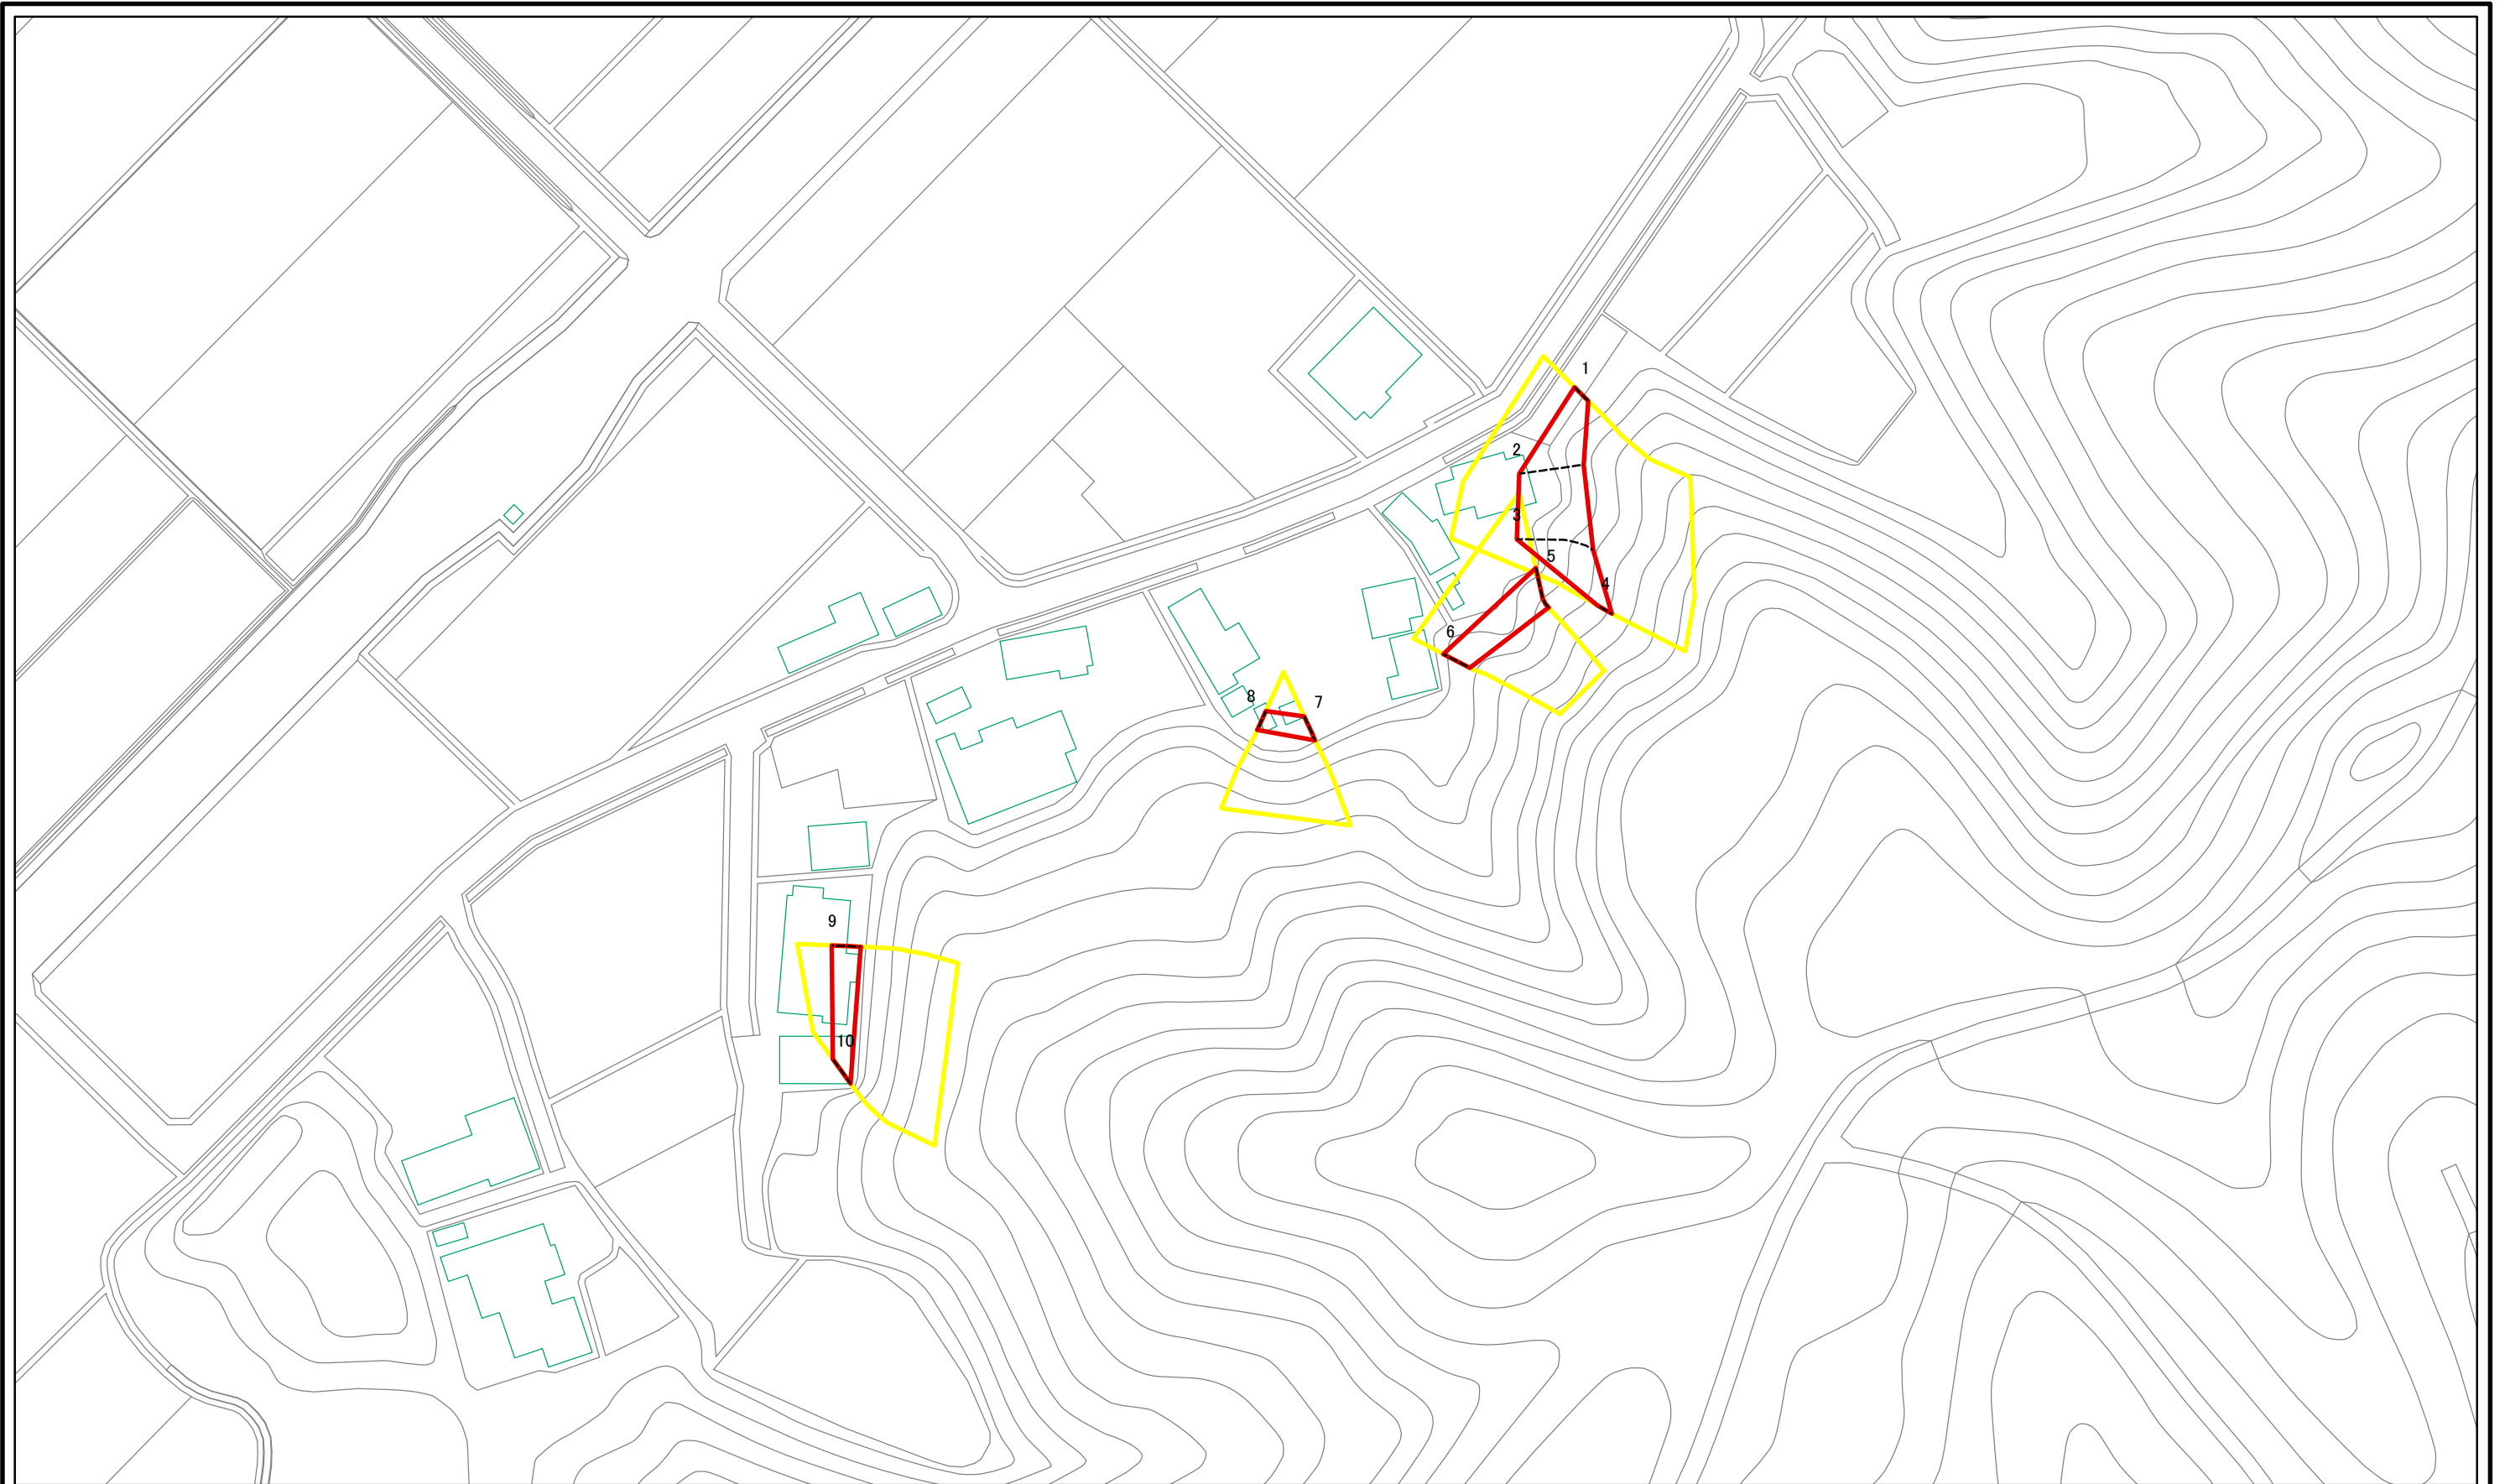

土砂災害警戒区域等の指定の公示に係る図書（その1）

(1/200,000)

(1/25,000)

様式-1(急) 土砂災害警戒区域・土砂災害特別警戒区域 位置図	自然現象の種類	急傾斜地の崩壊
	箇所番号	I-1191
	箇所名	山崎
	所在地	秋田県秋田市金足片田字山崎及び野尻

この地図は、国土地理院長の承認を得て、同院発行の数値地図20000(地図画像)及び数値地図25000(地図画像)を複製したものである。(承認番号 平26情復、第442号)

土砂災害警戒区域等の指定の公示に係る図書(その2)

図中の数字は横断測線番号を示す

0 25 50 100
m

様式-2(急) 土砂災害警戒区域・土砂災害特別警戒区域 区域図(その1)	土砂災害防止法施行令第二条の基準に該当する区域		N 縮尺 1:2,500	自然現象の種類	急傾斜地の崩壊	箇所番号	I-1191
	土砂災害防止法施行令第三条の基準に該当する区域			告示番号	第391号	箇所名	山崎
	土砂等の(移動)高さが1m以下の場合、土砂等の移動による力が100kN/mを超える区域			告示年月日	平成27年9月15日	所在地	秋田県秋田市 金足片田字山崎及び野尻
土砂等の堆積の高さが3mを超える区域							
それ以外の区域							

土砂災害警戒区域等の指定の公示に係る図書(その2)

図中の数字は横断測線番号を示す

0 25 50 100
m

様式-2(急)
土砂災害警戒区域・土砂災害特別警戒区域
区域図(その1)

土砂災害防止法施行令第二条の基準に該当する区域	
土砂災害防止法施行令第三条の基準に該当する区域	
それ以外の区域	

縮尺
1:2,500

自然現象の種類
告示番号
告示年月日

急傾斜地の崩壊
第391号
平成27年9月15日

箇所番号	I-1191
箇所名	山崎
所在地	秋田県秋田市 金足片田字山崎及び野尻

土砂災害警戒区域等の指定の公示に係る図書(その2-1)

図中の数字は横断測線番号を示す

様式-2-1(急) 土砂災害警戒区域・土砂災害特別警戒区域 区域図(その2)	土砂災害防止法施行令第二条の基準に該当する区域		N 縮尺 1:1,000	自然現象の種類	急傾斜地の崩壊	箇所番号	I-1191
	土砂災害防止法施行令第三条の基準に該当する区域			告示番号	第391号	箇所名	山崎
	それ以外の区域			告示年月日	平成27年9月15日	所在地	秋田県秋田市 金足片田字山崎及び野尻