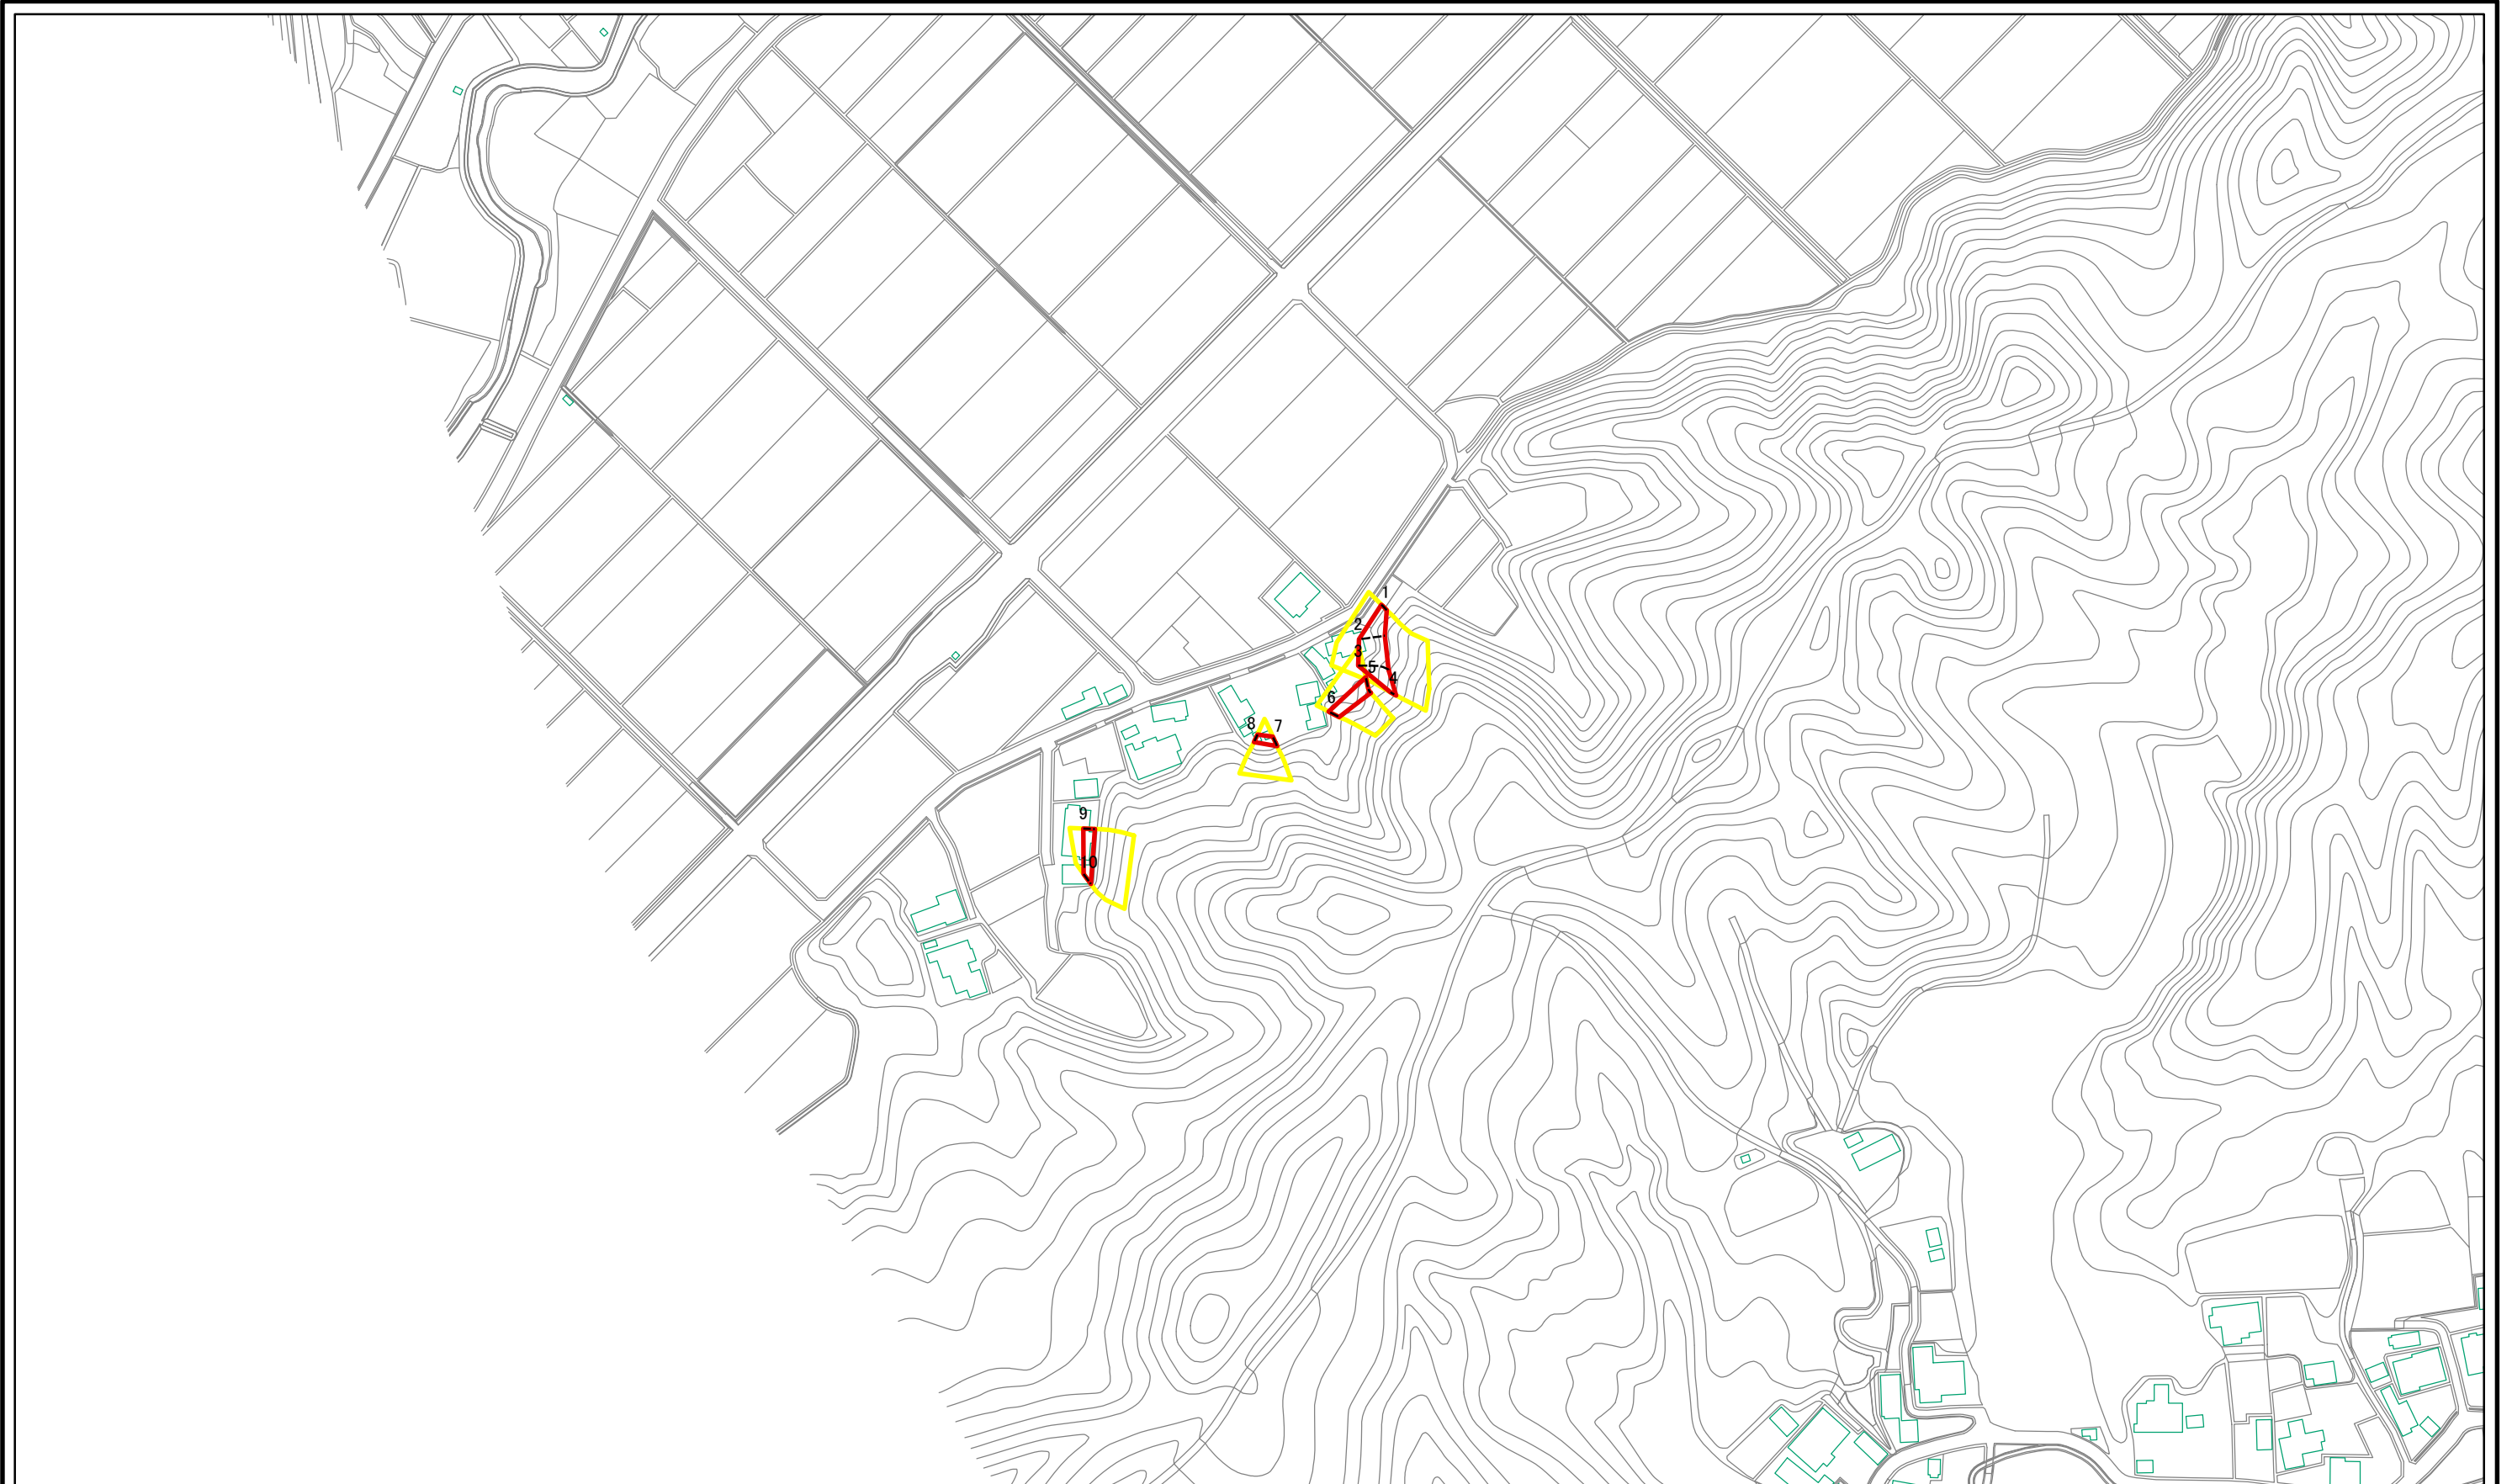

土砂災害警戒区域等の指定の公示に係る図書（その1）

(1/200,000)

(1/25,000)

様式-1(急) 土砂災害警戒区域・土砂災害特別警戒区域 位置図	自然現象の種類	急傾斜地の崩壊
	箇所番号	I-1191
	箇所名	山崎
	所在地	秋田県秋田市金足片田字山崎及び野尻

この地図は、国土地理院長の承認を得て、同院発行の数値地図20000(地図画像)及び数値地図25000(地図画像)を複製したものである。(承認番号 平26情復、第442号)

土砂災害警戒区域等の指定の公示に係る図書(その2)

図中の数字は横断測線番号を示す

0 25 50 100
m

様式-2(急) 土砂災害警戒区域・土砂災害特別警戒区域 区域図(その1)	土砂災害防止法施行令第二条の基準に該当する区域		N 縮尺 1:2,500	自然現象の種類	急傾斜地の崩壊	箇所番号	I-1191
	土砂災害防止法施行令第三条の基準に該当する区域			告示番号	第391号	箇所名	山崎
	土砂等の(移動)高さが1m以下の場合、土砂等の移動による力が100kN/mを超える区域			告示年月日	平成27年9月15日	所在地	秋田県秋田市 金足片田字山崎及び野尻
土砂等の堆積の高さが3mを超える区域							
それ以外の区域							

箇所番号	I-1191
箇所名	山崎
所在地	秋田県秋田市 金足片田字山崎及び野尻

土砂災害警戒区域等の指定の公示に係る図書(その2-1)

図中の数字は横断測線番号を示す

様式-2-1(急) 土砂災害警戒区域・土砂災害特別警戒区域 区域図(その2)	土砂災害防止法施行令第二条の基準に該当する区域		N 縮尺 1:1,000	自然現象の種類	急傾斜地の崩壊	箇所番号	I-1191
	土砂災害防止法施行令第三条の基準に該当する区域			告示番号	第391号	箇所名	山崎
	それ以外の区域			告示年月日	平成27年9月15日	所在地	秋田県秋田市 金足片田字山崎及び野尻

土砂災害警戒区域等の指定の公示に係る図書(その2-1)

図中の数字は横断測線番号を示す

様式-2-1(急)
土砂災害警戒区域・土砂災害特別警戒区域
区域図(その2)

土砂災害防止法施行令第二条の基準に該当する区域	
土砂災害防止法施行令第三条の基準に該当する区域	
それ以外の区域	

	N
	縮尺
	1:1,000

自然現象の種類	急傾斜地の崩壊	箇所番号	I-1191
告示番号	第391号	箇所名	山崎
告示年月日	平成27年9月15日	所在地	秋田県秋田市 金足片田字山崎及び野尻