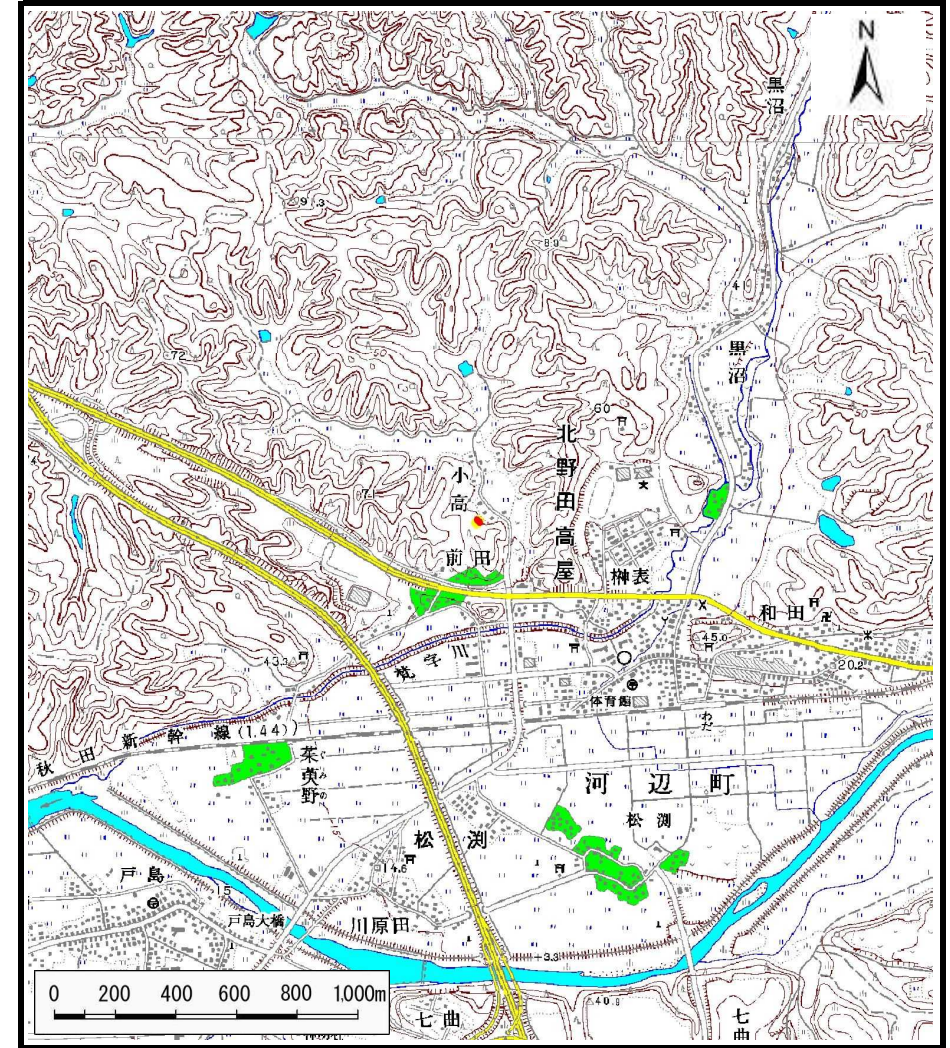

土砂災害警戒区域等の指定の公示に係る図書（その1）

(1/200,000)

(1/25,000)

様式-1(急)
土砂災害警戒区域・土砂災害特別警戒区域 位置図

自然現象の種類	急傾斜地の崩壊
箇所番号	Ⅱ-798
箇所名	小高3号
所在地	秋田市河辺北野田高屋字務沢

この地図は、国土地理院長の承認を得て、同院発行の数値地図20000（地図画像）及び数値地図25000（地図画像）を複製したものである。（承認番号 平24東複、第79号）

土砂災害警戒区域等の指定の公示に係る図書(その2)

0 25 50 100
m

図中の数字は横断測線番号を示す

様式-2(急) 土砂災害警戒区域・土砂災害特別警戒区域 区域図(その1)	土砂災害防止法施行令第二条の基準に該当する区域		土 縮尺 1:2,500	自然現象の種類	急傾斜地の崩壊	箇所番号	II-798
	土砂災害防止法施行令第三条の基準に該当する区域			告示番号	第248号	箇所名	小高3号
	それ以外の区域			告示年月日	平成27年5月29日	所在地	秋田市河辺北野田高屋字務沢

土砂災害警戒区域等の指定の公示に係る図書(その2)

0 25 50 100
m

図中の数字は横断測線番号を示す

様式-2(急) 土砂災害警戒区域・土砂災害特別警戒区域 区域図(その1)	土砂災害防止法施行令第二条の基準に該当する区域		土 縮尺 1:2,500	自然現象の種類	急傾斜地の崩壊	箇所番号	II-798
	土砂災害防止法施行令第三条の基準に該当する区域			告示番号	第248号	箇所名	小高3号
	土砂等の(移動)高さが1m以下の場合、土砂等の移動による力が100kN/mを超える区域			告示年月日	平成27年5月29日	所在地	秋田市河辺北野田高屋字務沢
	土砂等の堆積の高さが3mを超える区域						
それ以外の区域							

土砂災害警戒区域等の指定の公示に係る図書(その2-1)

図中の数字は横断測線番号を示す

様式-2-1(急) 土砂災害警戒区域・土砂災害特別警戒区域 区域図(その2)	土砂災害防止法施行令第二条の基準に該当する区域		土 縮尺 1:1,000	自然現象の種類	急傾斜地の崩壊	箇所番号	II-798
	土砂災害防止法施行令第三条の基準に該当する区域			告示番号	第248号	箇所名	小高3号
	それ以外の区域			告示年月日	平成27年5月29日	所在地	秋田市河辺北野田高屋字務沢