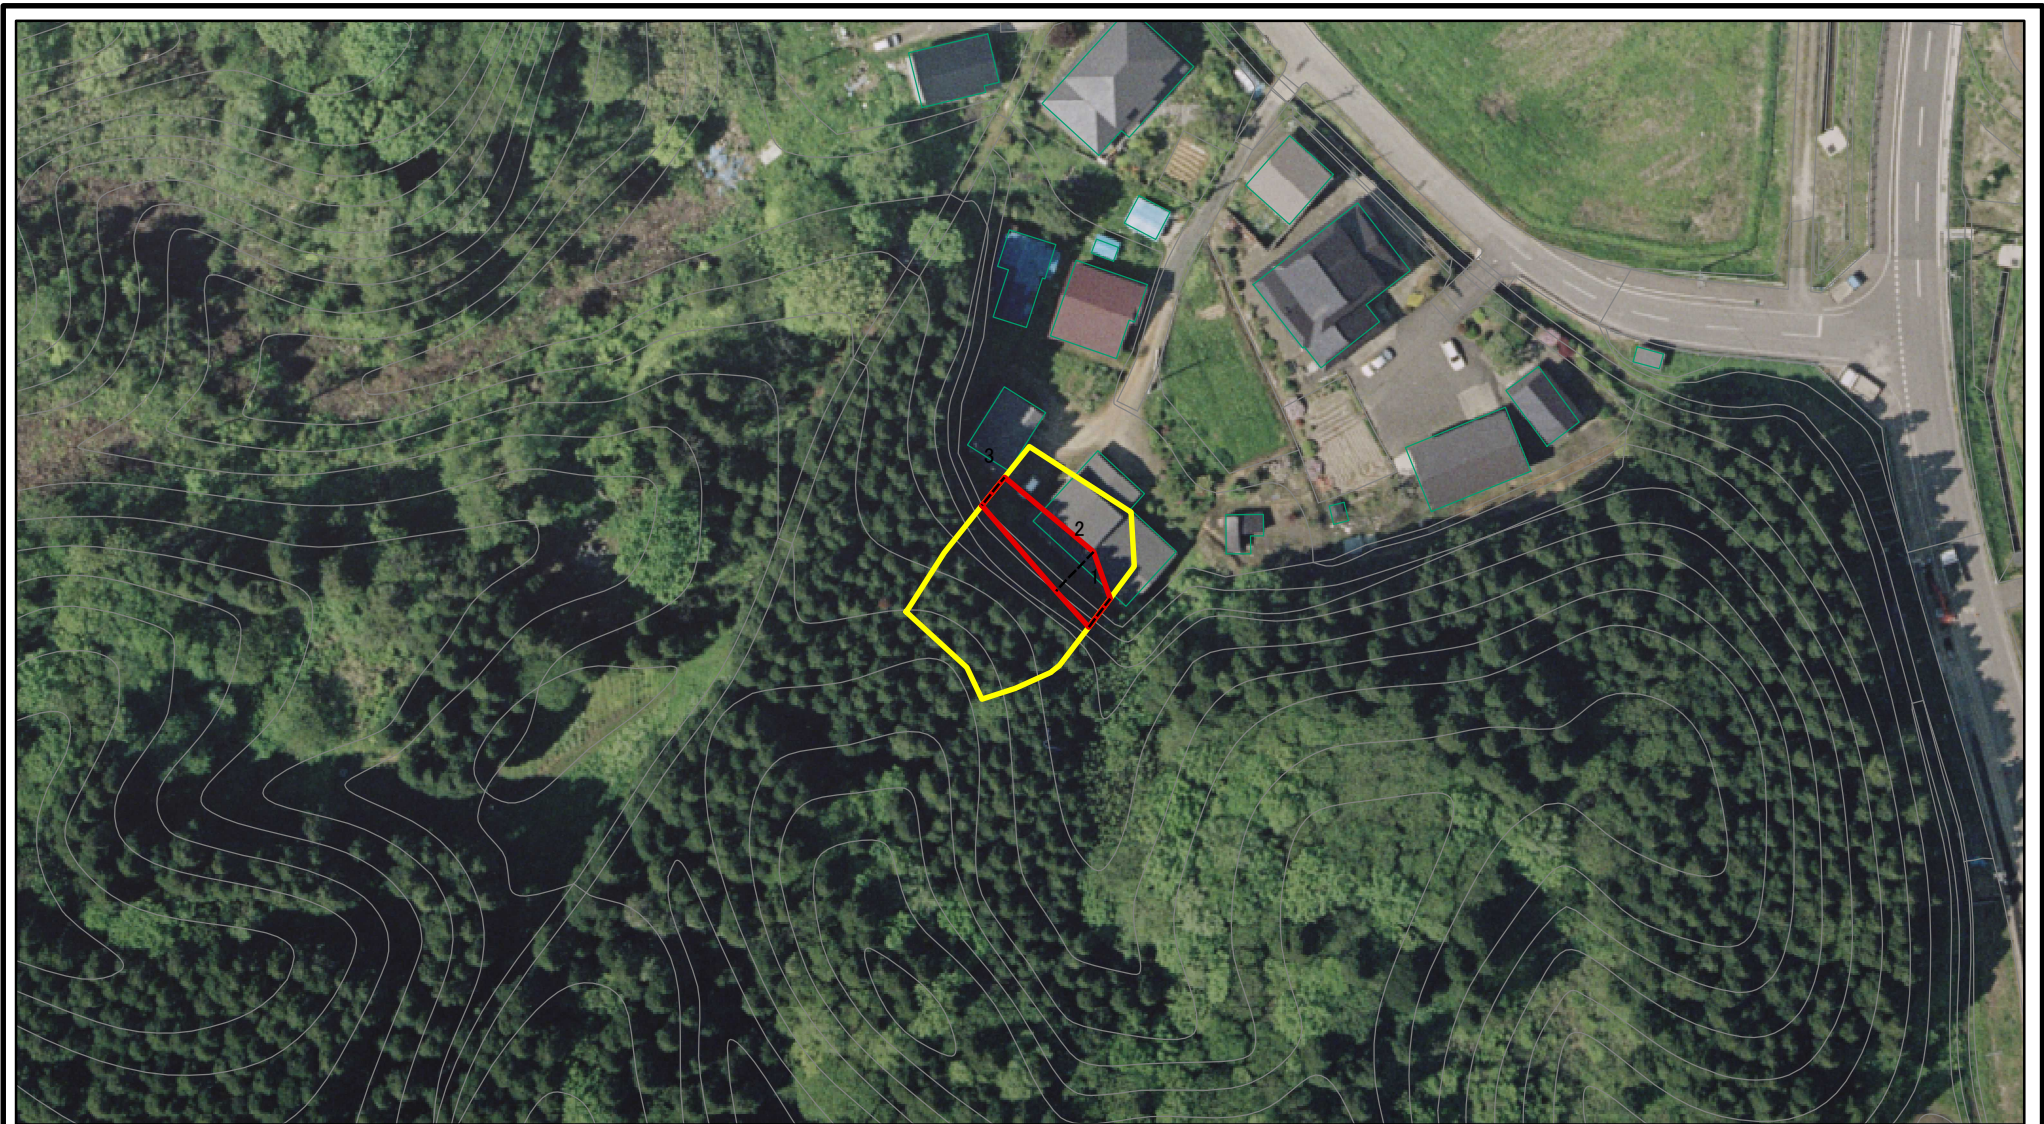

土砂災害警戒区域等の指定の公示に係る図書(その2-1)

図中の数字は横断測線番号を示す

様式-2-1(急) 土砂災害警戒区域・土砂災害特別警戒区域 区域図(その2)	土砂災害防止法施行令第二条の基準に該当する区域		土 縮尺 1:1,000	自然現象の種類	急傾斜地の崩壊	箇所番号	II-798	
	土砂災害防止法施行令第三条の基準に該当する区域			告示番号	第248号	箇所名	小高3号	
	土砂等の(移動)高さが1m以下の場合、土砂等の移動による力が100kN/m²を超える区域			告示年月日	平成27年5月29日	所在地	秋田市河辺北野田高屋字務沢	
	土砂等の堆積の高さが3mを超える区域			それ以外の区域