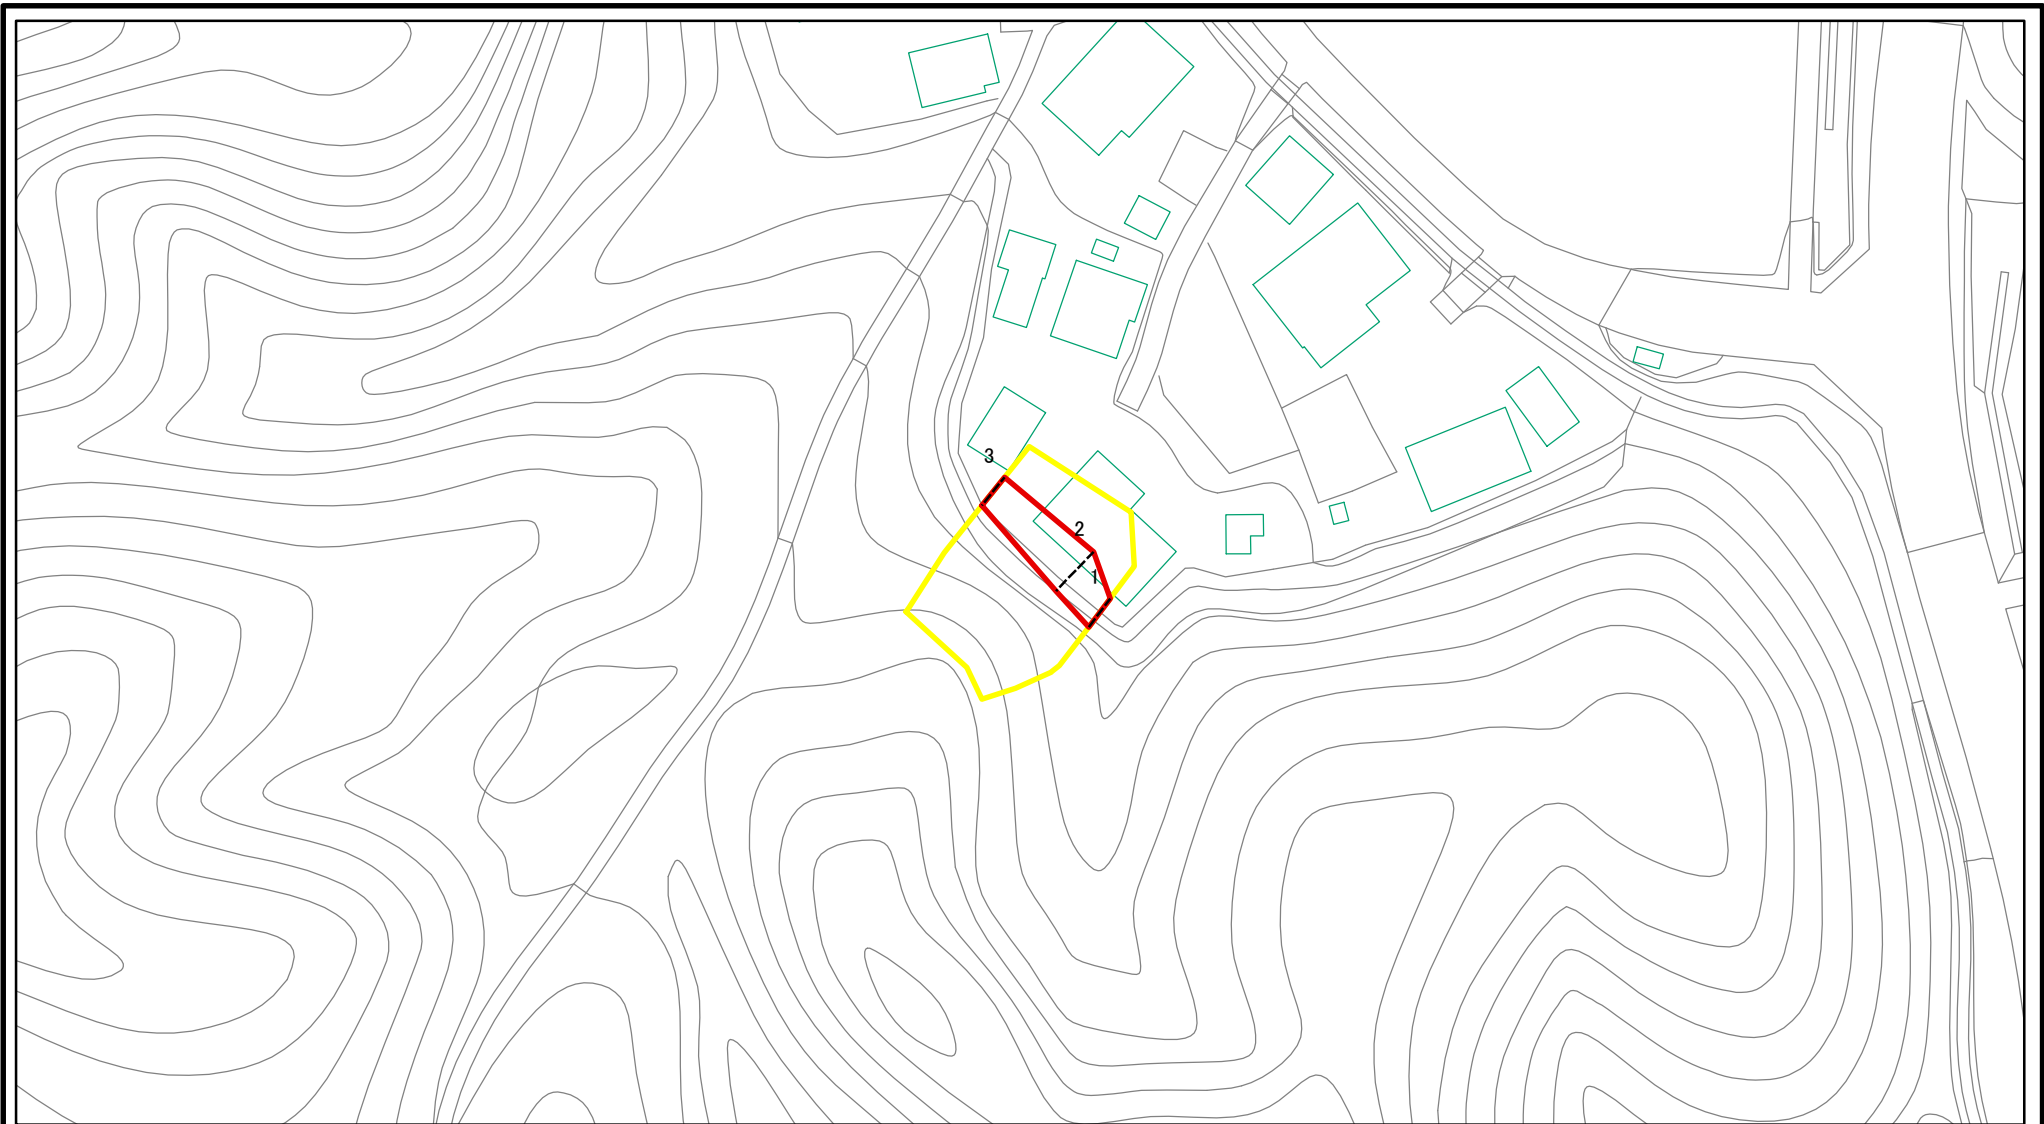

土砂災害警戒区域等の指定の公示に係る図書（その1）

(1/200,000)

(1/25,000)

様式-1(急)
土砂災害警戒区域・土砂災害特別警戒区域 位置図

自然現象の種類	急傾斜地の崩壊
箇所番号	Ⅱ-798
箇所名	小高3号
所在地	秋田市河辺北野田高屋字務沢

この地図は、国土地理院長の承認を得て、同院発行の数値地図20000（地図画像）及び数値地図25000（地図画像）を複製したものである。（承認番号 平24東複、第79号）

土砂災害警戒区域等の指定の公示に係る図書(その2)

0 25 50 100
m

図中の数字は横断測線番号を示す

様式-2(急) 土砂災害警戒区域・土砂災害特別警戒区域 区域図(その1)	土砂災害防止法施行令第二条の基準に該当する区域		土 縮尺 1:2,500	自然現象の種類	急傾斜地の崩壊	箇所番号	II-798
	土砂災害防止法施行令第三条の基準に該当する区域			告示番号	第248号	箇所名	小高3号
	それ以外の区域			告示年月日	平成27年5月29日	所在地	秋田市河辺北野田高屋字務沢

土砂災害警戒区域等の指定の公示に係る図書(その2)

0 25 50 100
m

図中の数字は横断測線番号を示す

様式-2(急) 土砂災害警戒区域・土砂災害特別警戒区域 区域図(その1)	土砂災害防止法施行令第二条の基準に該当する区域		土 縮尺 1:2,500	自然現象の種類	急傾斜地の崩壊	箇所番号	II-798
	土砂災害防止法施行令第三条の基準に該当する区域			告示番号	第248号	箇所名	小高3号
	土砂等の(移動)高さが1m以下の場合、土砂等の移動による力が100kN/mを超える区域			告示年月日	平成27年5月29日	所在地	秋田市河辺北野田高屋字務沢
	土砂等の堆積の高さが3mを超える区域						
それ以外の区域							

土砂災害警戒区域等の指定の公示に係る図書(その2-1)

図中の数字は横断測線番号を示す

様式-2-1(急) 土砂災害警戒区域・土砂災害特別警戒区域 区域図(その2)	土砂災害防止法施行令第二条の基準に該当する区域		土 縮尺 1:1,000	自然現象の種類	急傾斜地の崩壊	箇所番号	II-798
	土砂災害防止法施行令第三条の基準に該当する区域			告示番号	第248号	箇所名	小高3号
	それ以外の区域			告示年月日	平成27年5月29日	所在地	秋田市河辺北野田高屋字務沢