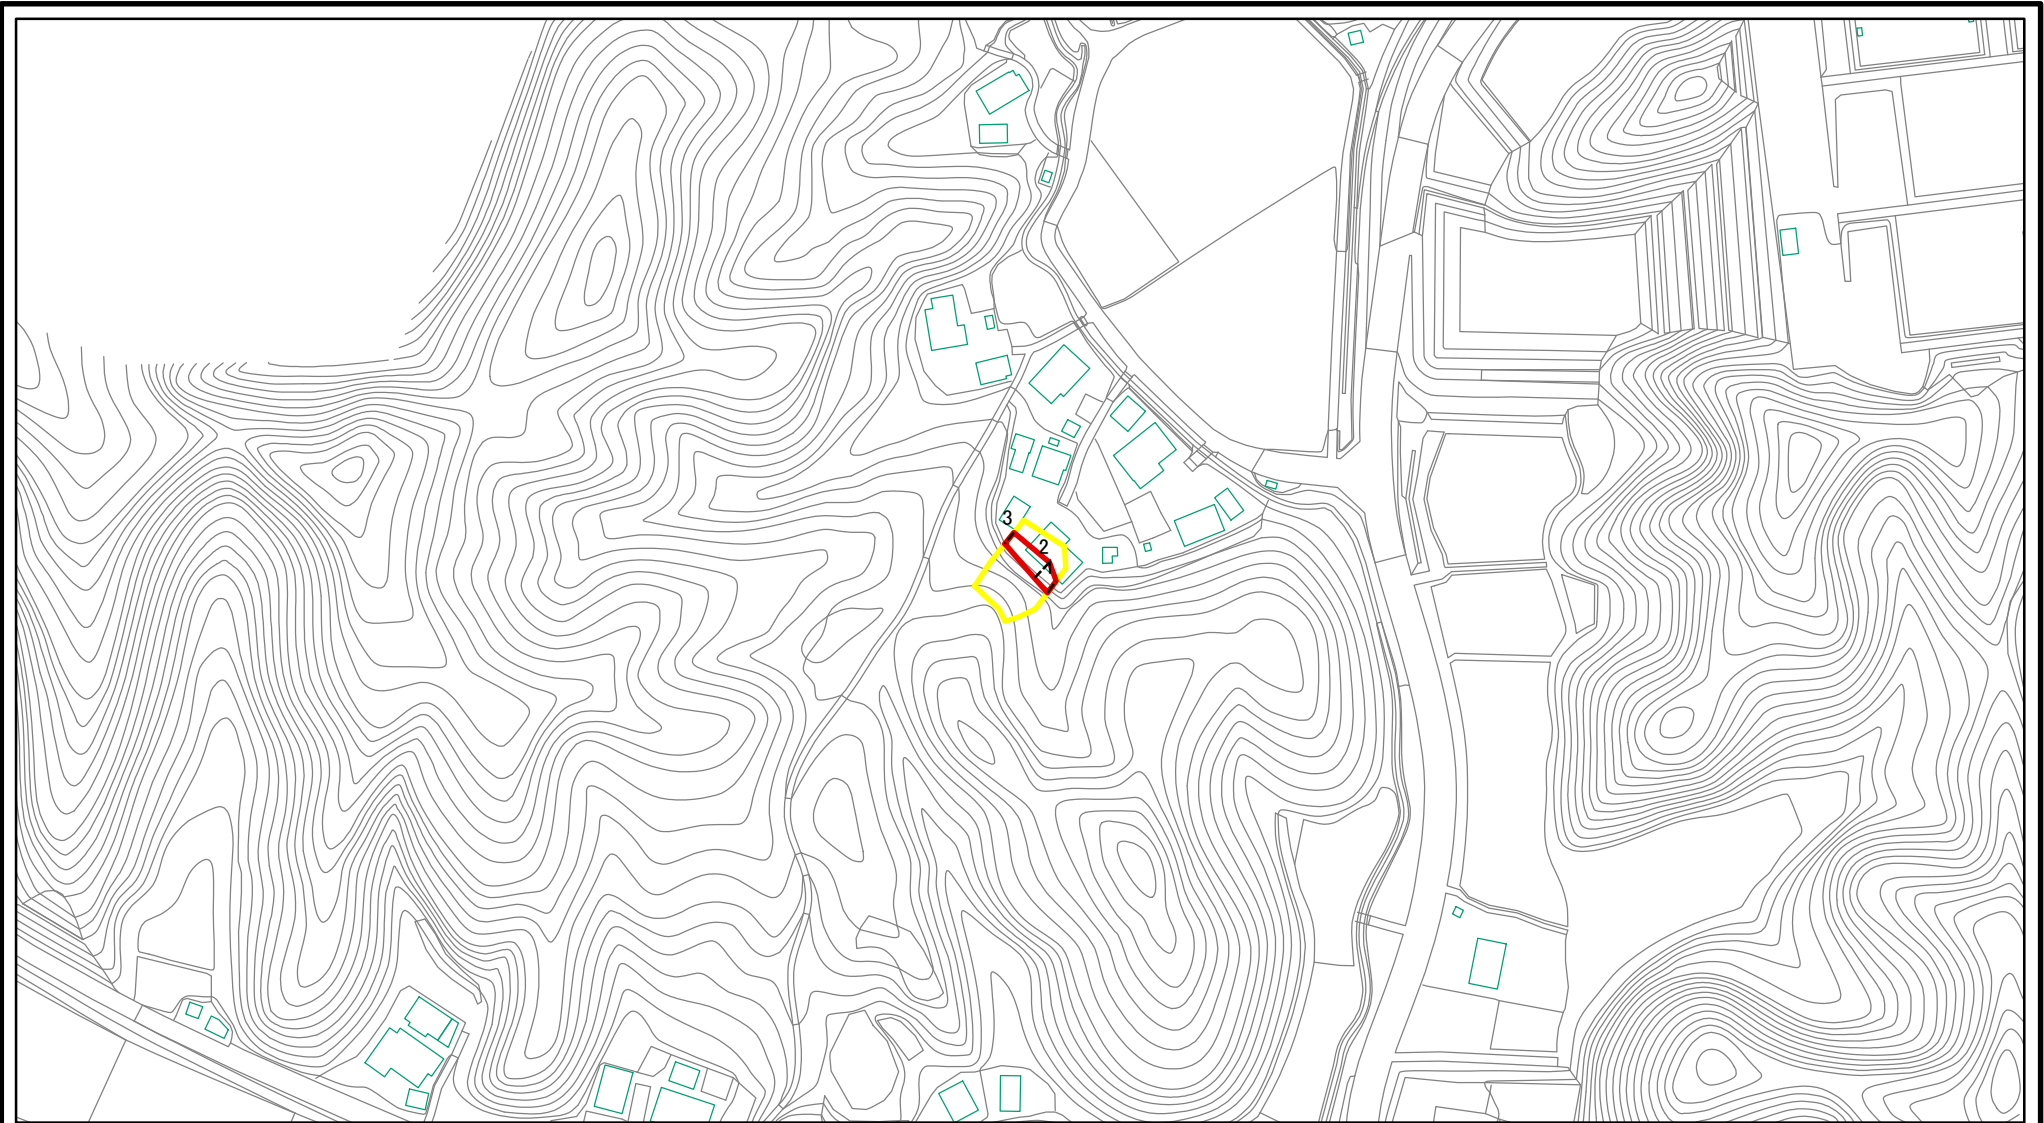

土砂災害警戒区域等の指定の公示に係る図書（その1）

(1/200,000)

(1/25,000)

様式-1(急)
土砂災害警戒区域・土砂災害特別警戒区域 位置図

自然現象の種類	急傾斜地の崩壊
箇所番号	Ⅱ-798
箇所名	小高3号
所在地	秋田市河辺北野田高屋字務沢

この地図は、国土地理院長の承認を得て、同院発行の数値地図20000（地図画像）及び数値地図25000（地図画像）を複製したものである。（承認番号 平24東複、第79号）

土砂災害警戒区域等の指定の公示に係る図書(その2)

0 25 50 100
m

図中の数字は横断測線番号を示す

様式-2(急) 土砂災害警戒区域・土砂災害特別警戒区域 区域図(その1)	土砂災害防止法施行令第二条の基準に該当する区域		土 縮尺 1:2,500	自然現象の種類	急傾斜地の崩壊	箇所番号	II-798
	土砂災害防止法施行令第三条の基準に該当する区域			告示番号	第248号	箇所名	小高3号
	それ以外の区域			告示年月日	平成27年5月29日	所在地	秋田市河辺北野田高屋字務沢

土砂災害警戒区域等の指定の公示に係る図書(その2)

0 25 50 100
m

図中の数字は横断測線番号を示す

様式-2(急) 土砂災害警戒区域・土砂災害特別警戒区域 区域図(その1)	土砂災害防止法施行令第二条の基準に該当する区域		土 縮尺 1:2,500	自然現象の種類	急傾斜地の崩壊	箇所番号	II-798
	土砂災害防止法施行令第三条の基準に該当する区域			告示番号	第248号	箇所名	小高3号
	土砂等の(移動)高さが1m以下の場合、土砂等の移動による力が100kN/mを超える区域			告示年月日	平成27年5月29日	所在地	秋田市河辺北野田高屋字務沢
	土砂等の堆積の高さが3mを超える区域						
それ以外の区域							

土砂災害警戒区域等の指定の公示に係る図書(その2-1)

図中の数字は横断測線番号を示す

様式-2-1(急) 土砂災害警戒区域・土砂災害特別警戒区域 区域図(その2)	土砂災害防止法施行令第二条の基準に該当する区域		土 縮尺 1:1,000	自然現象の種類	急傾斜地の崩壊	箇所番号	II-798
	土砂災害防止法施行令第三条の基準に該当する区域			告示番号	第248号	箇所名	小高3号
	それ以外の区域			告示年月日	平成27年5月29日	所在地	秋田市河辺北野田高屋字務沢