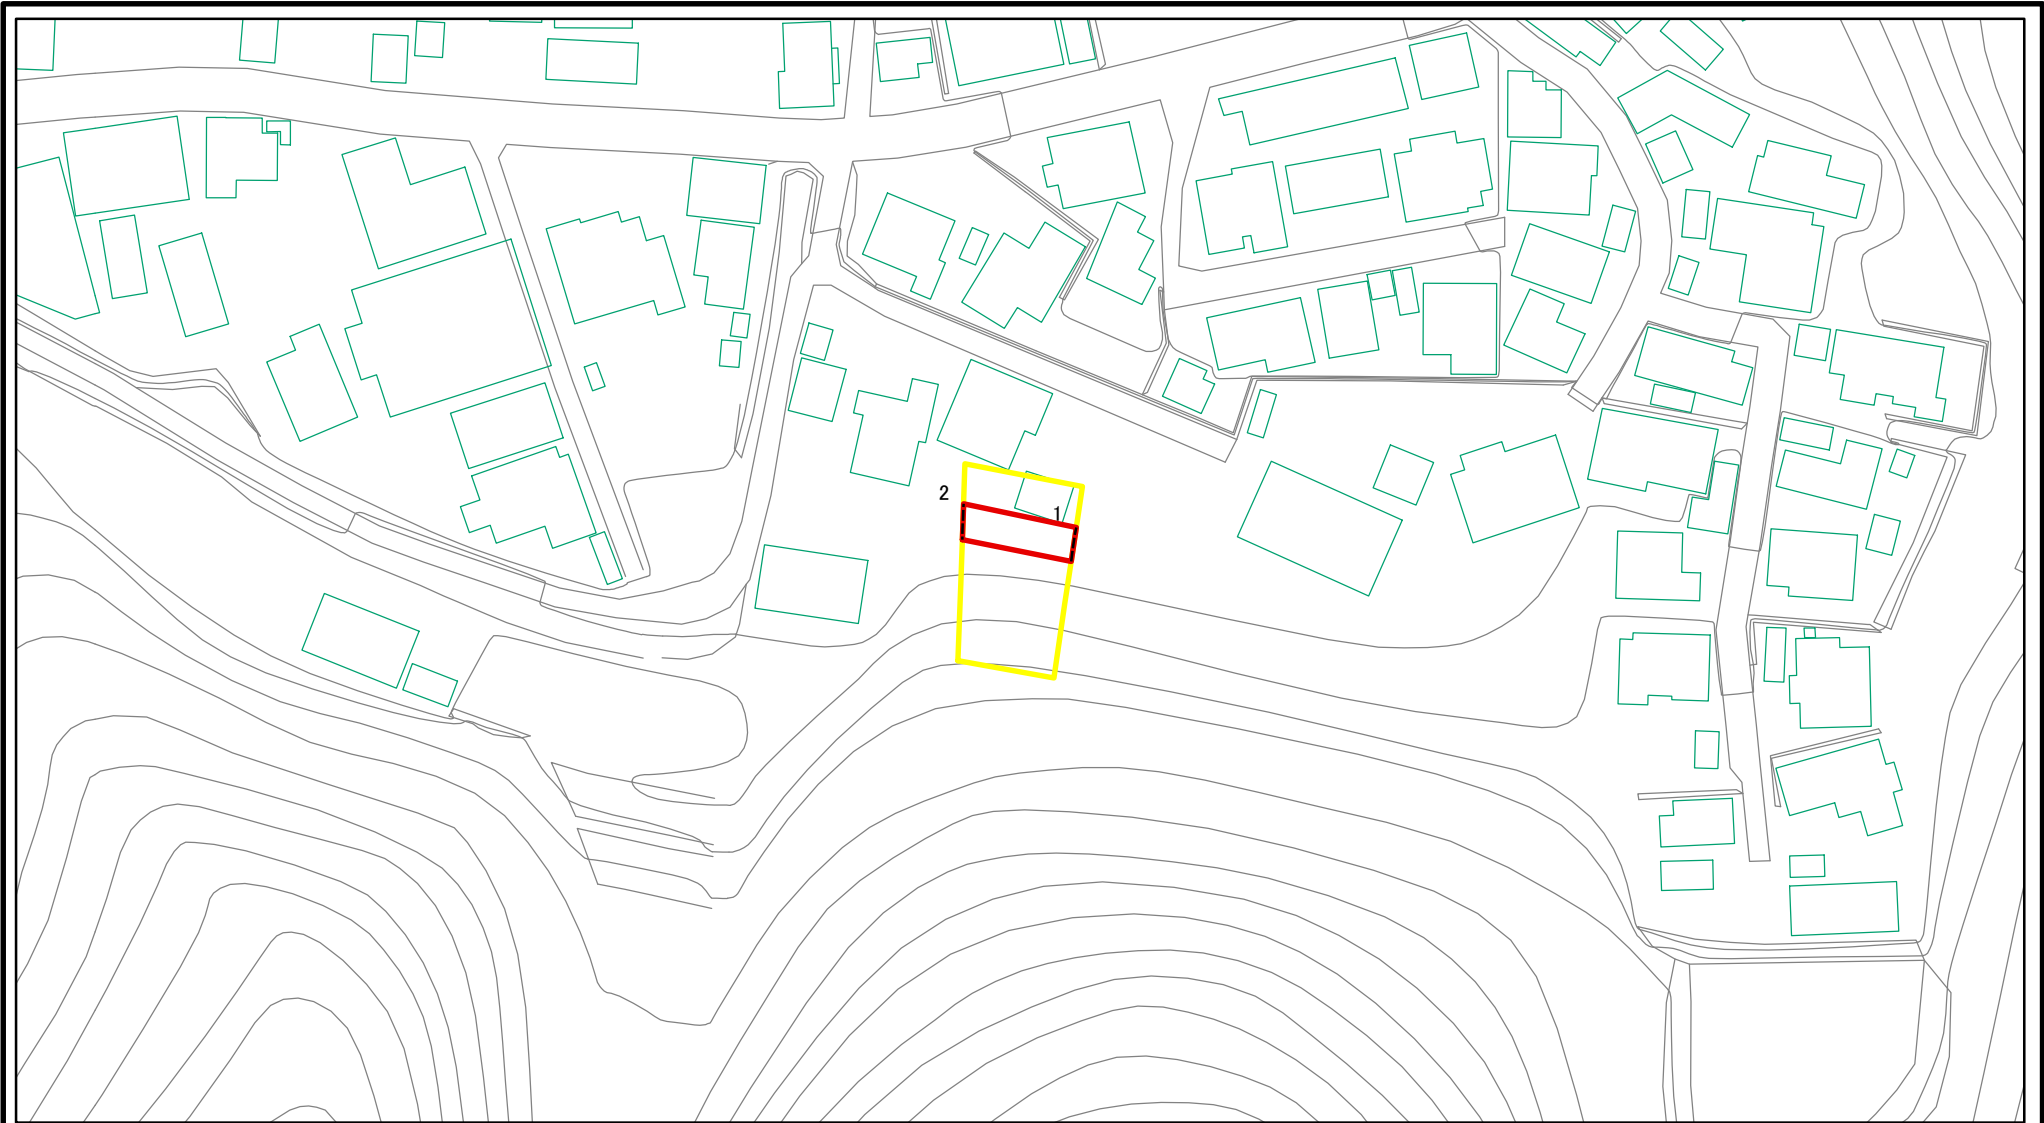

土砂災害警戒区域等の指定の公示に係る図書（その1）

(1/200,000)

(1/25,000)

様式-1(急)
土砂災害警戒区域・土砂災害特別警戒区域 位置図

自然現象の種類	急傾斜地の崩壊
箇所番号	I-1231
箇所名	檜山太田町
所在地	秋田市檜山太田町及び檜山字太田沢

この地図は、国土地理院長の承認を得て、同院発行の数値地図20000（地図画像）及び数値地図25000（地図画像）を複製したものである。（承認番号 平24東複、第79号）

土砂災害警戒区域等の指定の公示に係る図書(その2)

図中の数字は横断測線番号を示す

様式-2(急) 土砂災害警戒区域・土砂災害特別警戒区域 区域図(その1)	土砂災害防止法施行令第二条の基準に該当する区域		土 縮尺 1:2,500	自然現象の種類	急傾斜地の崩壊	箇所番号	I-1231
	土砂災害防止法施行令第三条の基準に該当する区域			告示番号	第248号	箇所名	榎山太田町
	それ以外の区域			告示年月日	平成27年5月29日	所在地	秋田市榎山太田町 及び榎山字太田沢

土砂災害警戒区域等の指定の公示に係る図書(その2)

0 25 50 100
m

図中の数字は横断測線番号を示す

様式-2(急) 土砂災害警戒区域・土砂災害特別警戒区域 区域図(その1)	土砂災害防止法施行令第二条の基準に該当する区域		土 縮尺 1:2,500	自然現象の種類	急傾斜地の崩壊	箇所番号	I-1231
	土砂災害防止法施行令第三条の基準に該当する区域			告示番号	第248号	箇所名	榎山太田町
	それ以外の区域			告示年月日	平成27年5月29日	所在地	秋田市榎山太田町及び榎山字太田沢

土砂災害警戒区域等の指定の公示に係る図書(その2-1)

図中の数字は横断測線番号を示す

様式-2-1(急) 土砂災害警戒区域・土砂災害特別警戒区域 区域図(その2)	土砂災害防止法施行令第二条の基準に該当する区域		土 縮尺 1:1,000	自然現象の種類	急傾斜地の崩壊	箇所番号	I-1231
	土砂災害防止法施行令第三条の基準に該当する区域			告示番号	第248号	箇所名	樽山太田町
	土砂等の(移動)高さが1m以下の場合、土砂等の移動による力が100kN/m ² を超える区域			告示年月日	平成27年5月29日	所在地	秋田市樽山太田町及び樽山字太田沢
	土砂等の堆積の高さが3mを超える区域						
それ以外の区域							