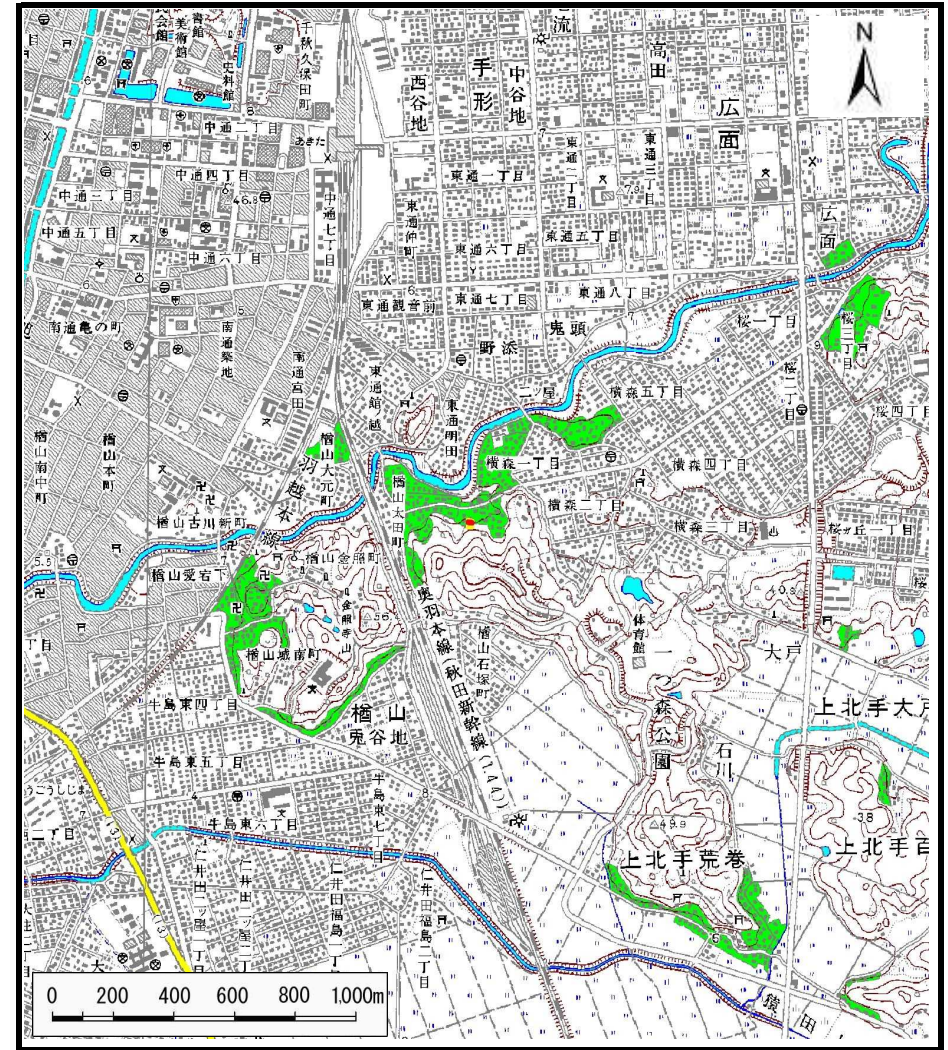

土砂災害警戒区域等の指定の公示に係る図書（その1）

(1/200,000)

(1/25,000)

様式-1(急)
土砂災害警戒区域・土砂災害特別警戒区域 位置図

自然現象の種類	急傾斜地の崩壊
箇所番号	I-1231
箇所名	檜山太田町
所在地	秋田市檜山太田町及び檜山字太田沢

この地図は、国土地理院長の承認を得て、同院発行の数値地図20000（地図画像）及び数値地図25000（地図画像）を複製したものである。（承認番号 平24東複、第79号）

土砂災害警戒区域等の指定の公示に係る図書(その2)

図中の数字は横断測線番号を示す

様式-2(急) 土砂災害警戒区域・土砂災害特別警戒区域 区域図(その1)	土砂災害防止法施行令第二条の基準に該当する区域		土 縮尺 1:2,500	自然現象の種類	急傾斜地の崩壊	箇所番号	I-1231
	土砂災害防止法施行令第三条の基準に該当する区域			告示番号	第248号	箇所名	榎山太田町
	それ以外の区域			告示年月日	平成27年5月29日	所在地	秋田市榎山太田町 及び榎山字太田沢

土砂災害警戒区域等の指定の公示に係る図書(その2-1)

図中の数字は横断測線番号を示す

様式-2-1(急) 土砂災害警戒区域・土砂災害特別警戒区域 区域図(その2)	土砂災害防止法施行令第二条の基準に該当する区域		土 縮尺 1:1,000	自然現象の種類	急傾斜地の崩壊	箇所番号	I-1231
	土砂災害防止法施行令第三条の基準に該当する区域			告示番号	第248号	箇所名	樽山太田町
	土砂等の(移動)高さが1m以下の場合、土砂等の移動による力が100kN/m ² を超える区域			告示年月日	平成27年5月29日	所在地	秋田市樽山太田町及び樽山字太田沢
	土砂等の堆積の高さが3mを超える区域						
それ以外の区域							