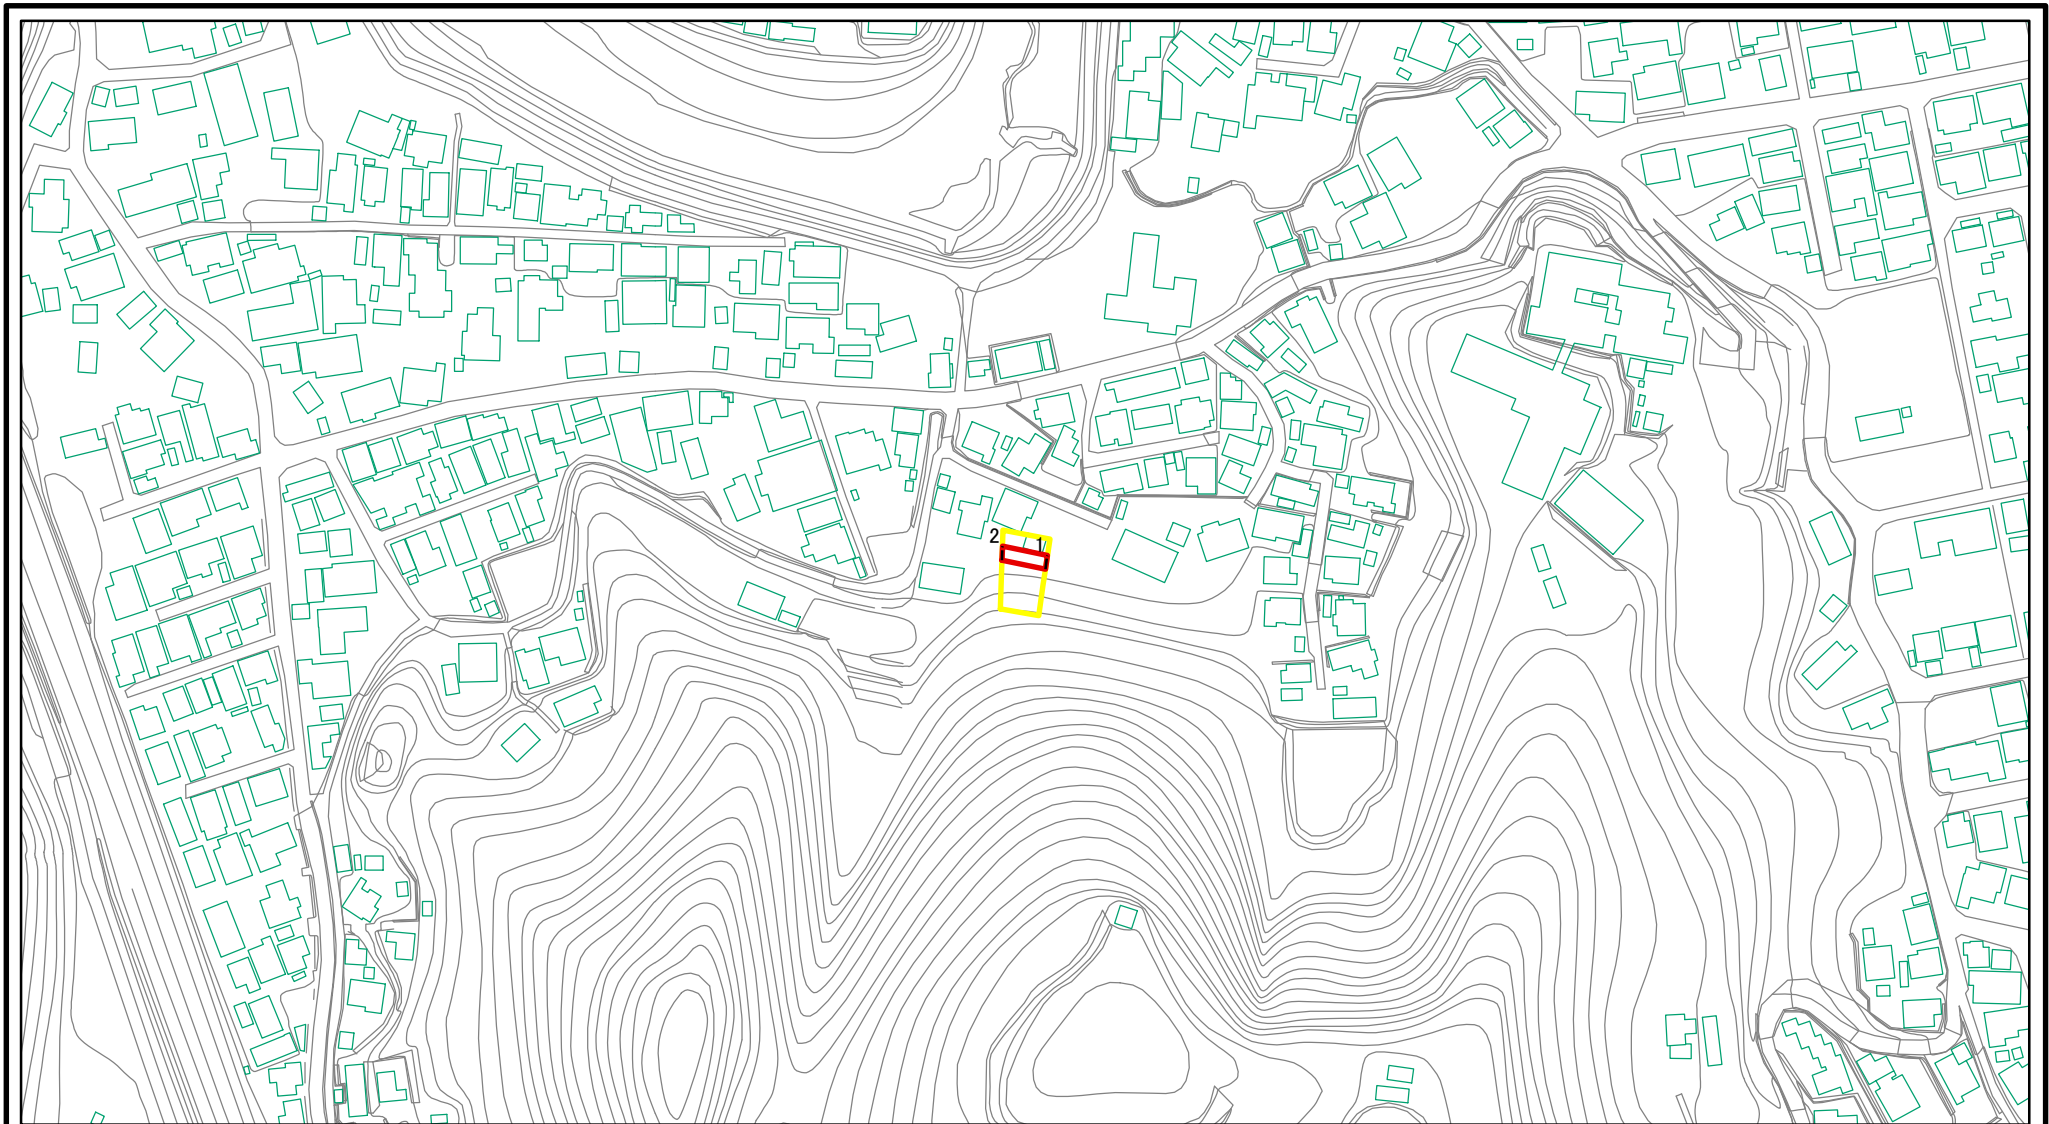

土砂災害警戒区域等の指定の公示に係る図書（その1）

(1/200,000)

(1/25,000)

様式-1(急)
土砂災害警戒区域・土砂災害特別警戒区域 位置図

自然現象の種類	急傾斜地の崩壊
箇所番号	I-1231
箇所名	檜山太田町
所在地	秋田市檜山太田町及び檜山字太田沢

この地図は、国土地理院長の承認を得て、同院発行の数値地図20000（地図画像）及び数値地図25000（地図画像）を複製したものである。（承認番号 平24東複、第79号）

土砂災害警戒区域等の指定の公示に係る図書(その2)

図中の数字は横断測線番号を示す

様式-2(急) 土砂災害警戒区域・土砂災害特別警戒区域 区域図(その1)	土砂災害防止法施行令第二条の基準に該当する区域		土 縮尺 1:2,500	自然現象の種類	急傾斜地の崩壊	箇所番号	I-1231
	土砂災害防止法施行令第三条の基準に該当する区域			告示番号	第248号	箇所名	榎山太田町
	それ以外の区域			告示年月日	平成27年5月29日	所在地	秋田市榎山太田町 及び榎山字太田沢

土砂災害警戒区域等の指定の公示に係る図書(その2-1)

図中の数字は横断測線番号を示す

様式-2-1(急) 土砂災害警戒区域・土砂災害特別警戒区域 区域図(その2)	土砂災害防止法施行令第二条の基準に該当する区域		土 縮尺 1:1,000	自然現象の種類	急傾斜地の崩壊	箇所番号	I-1231
	土砂災害防止法施行令第三条の基準に該当する区域			告示番号	第248号	箇所名	樽山太田町
	土砂等の(移動)高さが1m以下の場合、土砂等の移動による力が100kN/m ² を超える区域			告示年月日	平成27年5月29日	所在地	秋田市樽山太田町及び樽山字太田沢
	土砂等の堆積の高さが3mを超える区域						
それ以外の区域							