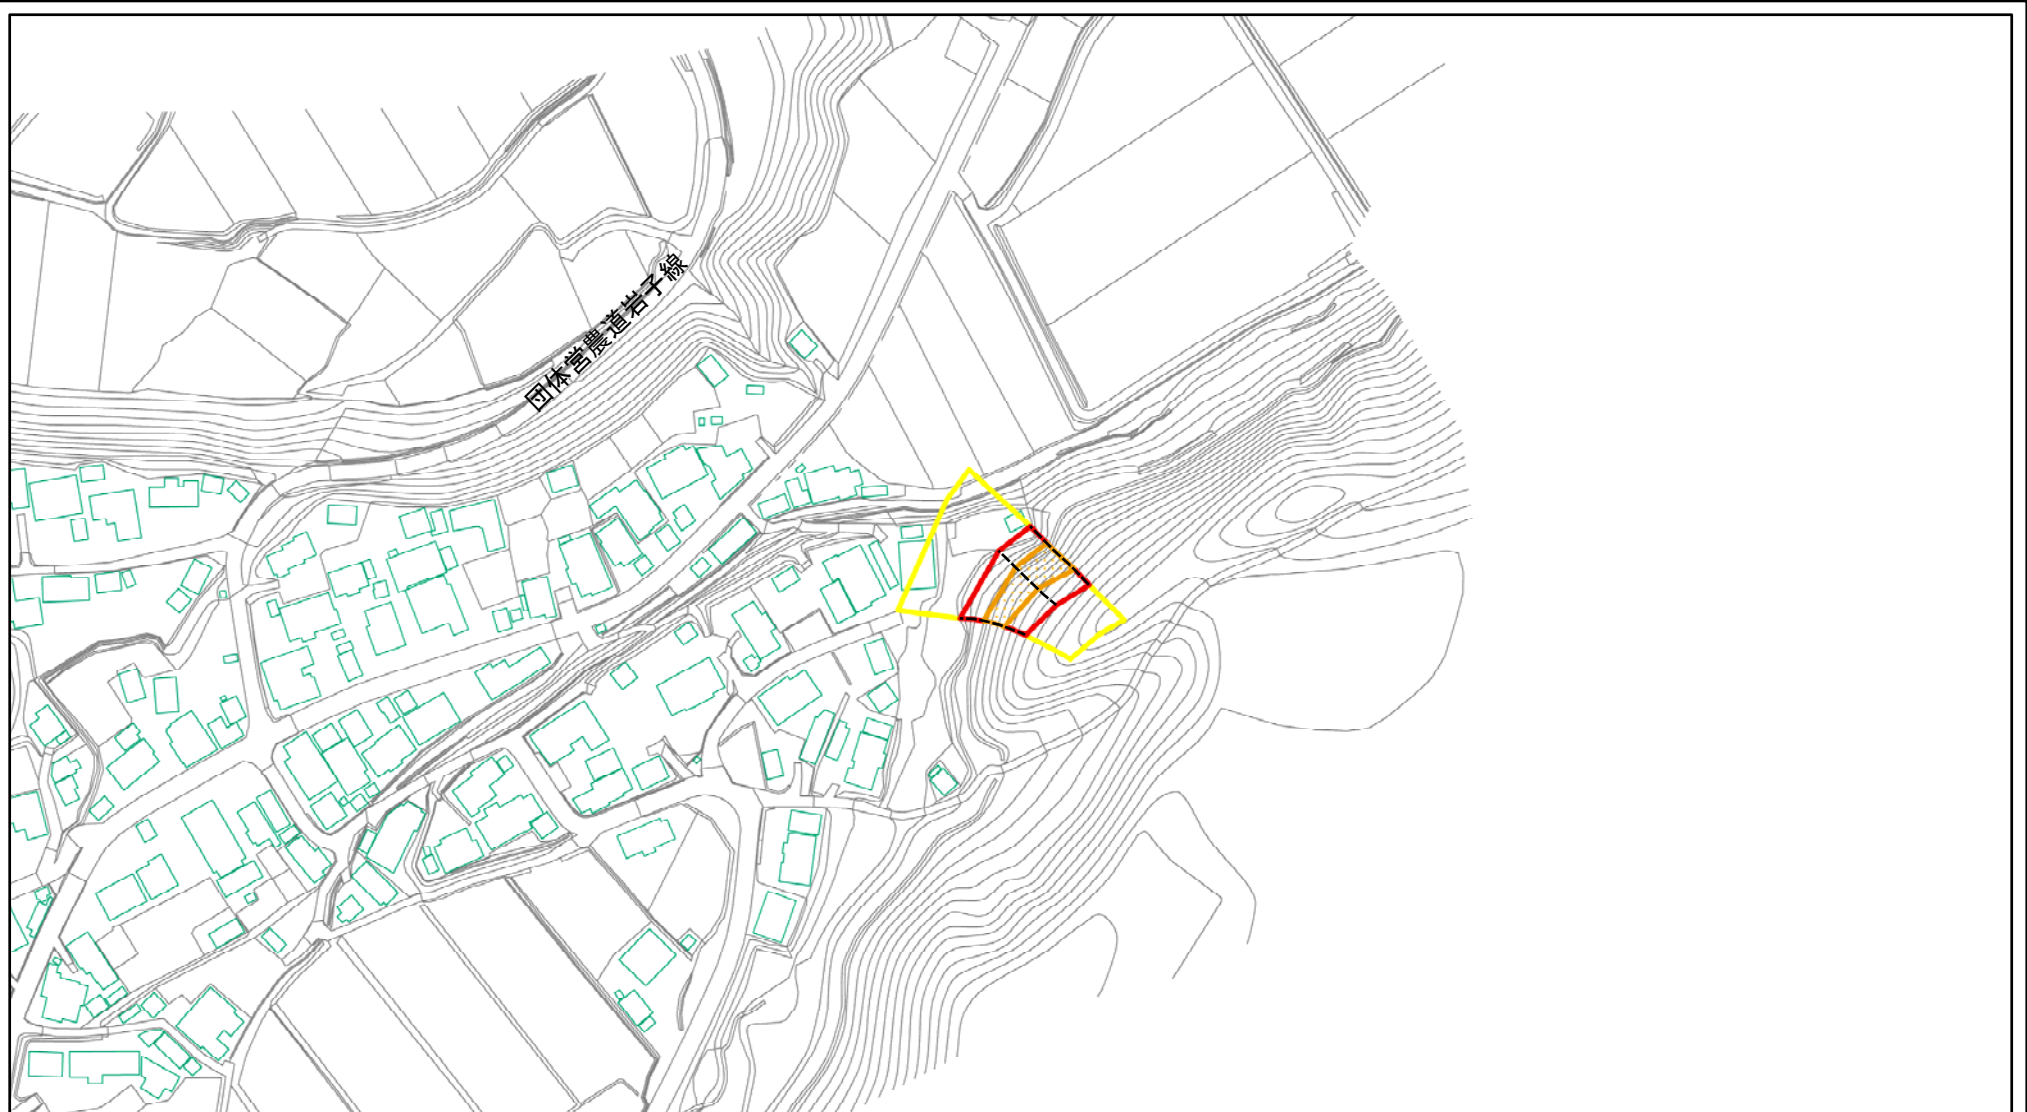

土砂災害警戒区域等の指定の公示に係る図書(その1)

(1/200,000)

(1/25,000)

様式-1(急) 土砂災害警戒区域・土砂災害特別警戒区域 位置図	自然現象の種類	急傾斜地の崩壊
	箇所番号	Ⅱ-425
	箇所名	杉沢
	所在地	山本郡八峰町峰浜目名淵字杉沢

「この地図は、国土地理院長の承認を得て、同院発行の20万分の1地勢図及び2万5千分の1地勢図を複製したものである。(承認番号 平23東複 第67号)」

土砂災害警戒区域等の指定の公示に係る図書(その2)

0 25 50 100
m

様式-2(急) 土砂災害警戒区域・土砂災害特別警戒区域 区域図(その1)	土砂災害防止法施行令第二条の基準に該当する区域		N 縮尺 1:2,500	自然現象の種類	急傾斜地の崩壊	箇所番号	II-425
	土砂災害防止法施行令第三条の基準に該当する区域			告示番号	第135号	箇所名	杉沢
	土砂等の(移動)高さが1m以下の場合、土砂等の移動による力が100kN/mを超える区域		告示年月日	平成26年3月28日	所在地	山本郡八峰町峰浜目名淵字杉沢	
	土砂等の堆積の高さが3mを超える区域						
	それ以外の区域						

土砂災害警戒区域等の指定の公示に係る図書(その2)

0 25 50 100
m

様式-2(急)
土砂災害警戒区域・土砂災害特別警戒区域
区域図(その1)

土砂災害防止法施行令第二条の基準に該当する区域	
土砂災害防止法施行令第三条の基準に該当する区域	
それ以外の区域	

縮尺
1:2,500

自然現象の種類	急傾斜地の崩壊	箇所番号	II-425
告示番号	第135号	箇所名	杉沢
告示年月日	平成26年3月28日	所在地	山本郡八峰町峰浜目名湯字杉沢

土砂災害警戒区域等の指定の公示に係る図書(その2-1)

様式-2-1(急) 土砂災害警戒区域・土砂災害特別警戒区域 区域図(その2)	土砂災害防止法施行令第二条の基準に該当する区域		N 縮尺 1:1,000	自然現象の種類	急傾斜地の崩壊	箇所番号	II-425
	土砂災害防止法施行令第三条の基準に該当する区域			告示番号	第135号	箇所名	杉沢
	土砂等の(移動)高さが1m以下の場合、土砂等の移動による力が100kN/mを超える区域		告示年月日	平成26年3月28日	所在地	山本郡八峰町峰浜目名湯字杉沢	
	土砂等の堆積の高さが3mを超える区域						
それ以外の区域							