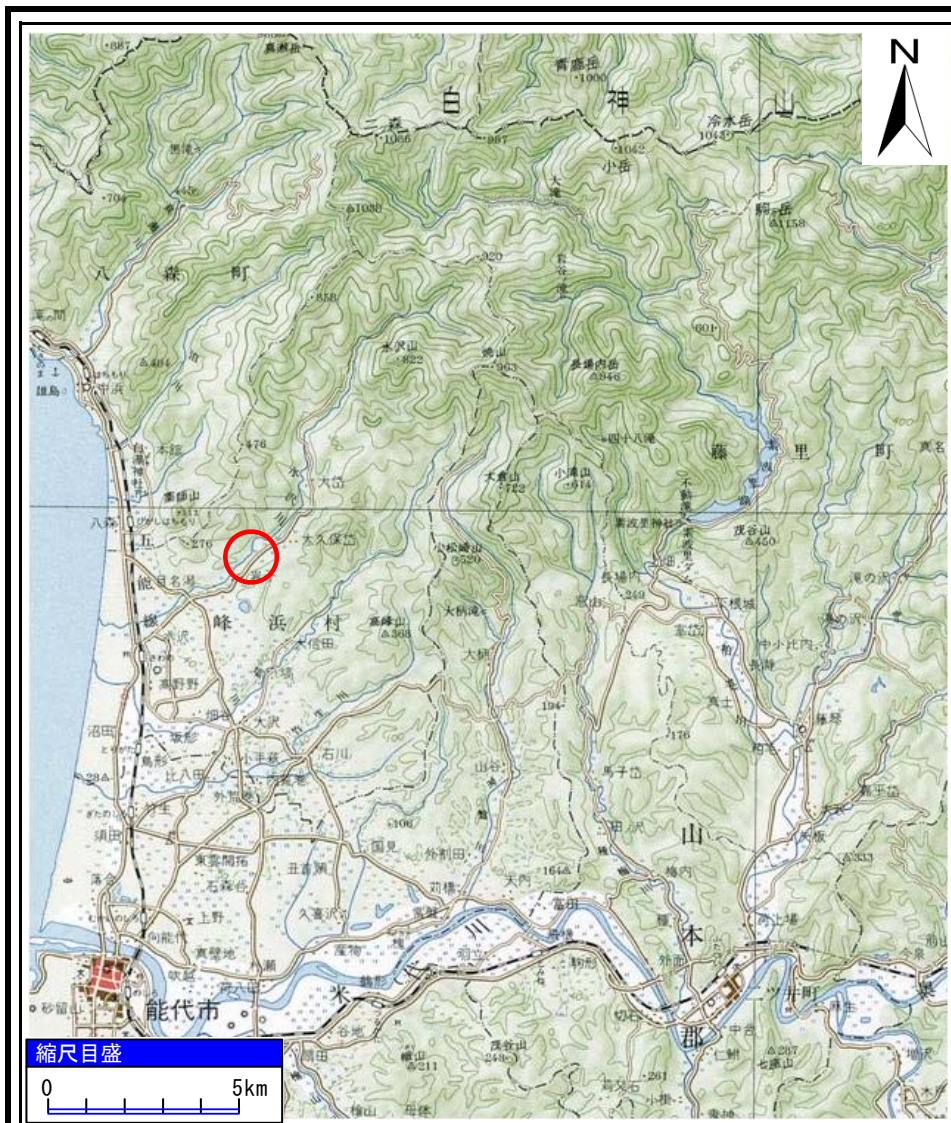

土砂災害警戒区域等の指定の公示に係る図書(その1)

(1/200,000)

(1/25,000)

様式-1(急) 土砂災害警戒区域・土砂災害特別警戒区域 位置図	自然現象の種類	急傾斜地の崩壊
	箇所番号	Ⅱ-425
	箇所名	杉沢
	所在地	山本郡八峰町峰浜目名淵字杉沢

「この地図は、国土地理院長の承認を得て、同院発行の20万分の1地勢図及び2万5千分の1地勢図を複製したものである。(承認番号 平23東複 第67号)」

土砂災害警戒区域等の指定の公示に係る図書(その2)

0 25 50 100
m

様式-2(急) 土砂災害警戒区域・土砂災害特別警戒区域 区域図(その1)	土砂災害防止法施行令第二条の基準に該当する区域		N 縮尺 1:2,500	自然現象の種類	急傾斜地の崩壊	箇所番号	II-425
	土砂災害防止法施行令第三条の基準に該当する区域			告示番号	第135号	箇所名	杉沢
	土砂等の(移動)高さが1m以下の場合、土砂等の移動による力が100kN/mを超える区域		告示年月日	平成26年3月28日	所在地	山本郡八峰町峰浜目名淵字杉沢	
	土砂等の堆積の高さが3mを超える区域						
	それ以外の区域						

土砂災害警戒区域等の指定の公示に係る図書(その2)

0 25 50 100
m

様式-2(急)
土砂災害警戒区域・土砂災害特別警戒区域
区域図(その1)

土砂災害防止法施行令第二条の基準に該当する区域	
土砂災害防止法施行令第三条の基準に該当する区域	
それ以外の区域	

縮尺
1:2,500

自然現象の種類	急傾斜地の崩壊	箇所番号	II-425
告示番号	第135号	箇所名	杉沢
告示年月日	平成26年3月28日	所在地	山本郡八峰町峰浜目名湯字杉沢

土砂災害警戒区域等の指定の公示に係る図書(その2-1)

様式-2-1(急) 土砂災害警戒区域・土砂災害特別警戒区域 区域図(その2)	土砂災害防止法施行令第二条の基準に該当する区域		N 縮尺 1:1,000	自然現象の種類	急傾斜地の崩壊	箇所番号	II-425
	土砂災害防止法施行令第三条の基準に該当する区域			告示番号	第135号	箇所名	杉沢
	土砂等の(移動)高さが1m以下の場合、土砂等の移動による力が100kN/mを超える区域		告示年月日	平成26年3月28日	所在地	山本郡八峰町峰浜目名湯字杉沢	
	土砂等の堆積の高さが3mを超える区域						
それ以外の区域							