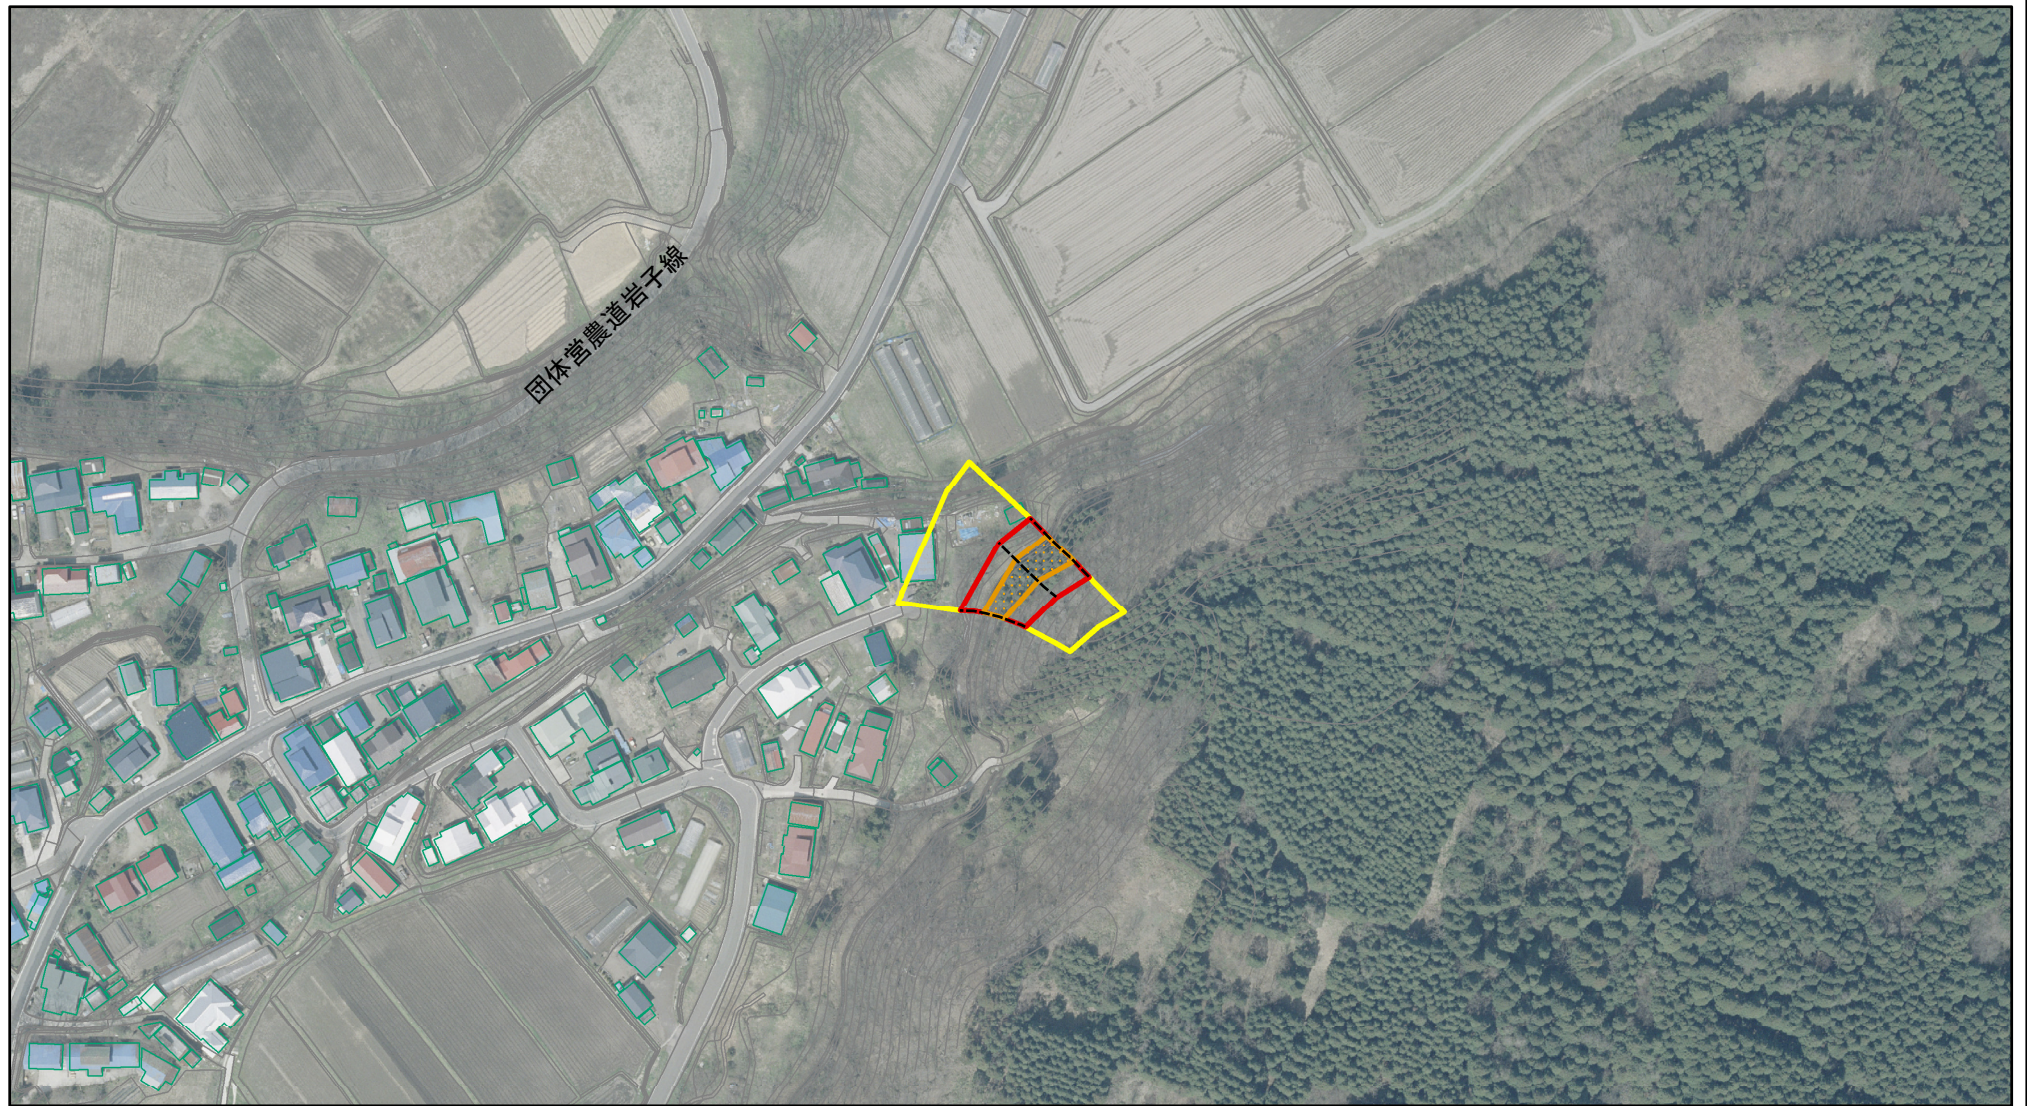

土砂災害警戒区域等の指定の公示に係る図書(その1)

(1/200,000)

(1/25,000)

様式-1(急) 土砂災害警戒区域・土砂災害特別警戒区域 位置図	自然現象の種類	急傾斜地の崩壊
	箇所番号	Ⅱ-425
	箇所名	杉沢
	所在地	山本郡八峰町峰浜目名淵字杉沢

「この地図は、国土地理院長の承認を得て、同院発行の20万分の1地勢図及び2万5千分の1地勢図を複製したものである。(承認番号 平23東複 第67号)」

土砂災害警戒区域等の指定の公示に係る図書(その2)

0 25 50 100
m

様式-2(急) 土砂災害警戒区域・土砂災害特別警戒区域 区域図(その1)	土砂災害防止法施行令第二条の基準に該当する区域		N 縮尺 1:2,500	自然現象の種類	急傾斜地の崩壊	箇所番号	II-425
	土砂災害防止法施行令第三条の基準に該当する区域			告示番号	第135号	箇所名	杉沢
	土砂等の(移動)高さが1m以下の場合、土砂等の移動による力が100kN/mを超える区域		告示年月日	平成26年3月28日	所在地	山本郡八峰町峰浜目名淵字杉沢	
	土砂等の堆積の高さが3mを超える区域						
	それ以外の区域						

土砂災害警戒区域等の指定の公示に係る図書(その2)

0 25 50 100
m

様式-2(急)
土砂災害警戒区域・土砂災害特別警戒区域
区域図(その1)

土砂災害防止法施行令第二条の基準に該当する区域	
土砂災害防止法施行令第三条の基準に該当する区域	
それ以外の区域	

縮尺
1:2,500

自然現象の種類	急傾斜地の崩壊	箇所番号	II-425
告示番号	第135号	箇所名	杉沢
告示年月日	平成26年3月28日	所在地	山本郡八峰町峰浜目名湯字杉沢

土砂災害警戒区域等の指定の公示に係る図書(その2-1)

様式-2-1(急) 土砂災害警戒区域・土砂災害特別警戒区域 区域図(その2)	土砂災害防止法施行令第二条の基準に該当する区域		N 縮尺 1:1,000	自然現象の種類	急傾斜地の崩壊	箇所番号	II-425
	土砂災害防止法施行令第三条の基準に該当する区域			告示番号	第135号	箇所名	杉沢
	土砂等の(移動)高さが1m以下の場合、土砂等の移動による力が100kN/mを超える区域		告示年月日	平成26年3月28日	所在地	山本郡八峰町峰浜目名湯字杉沢	
	土砂等の堆積の高さが3mを超える区域						
それ以外の区域							