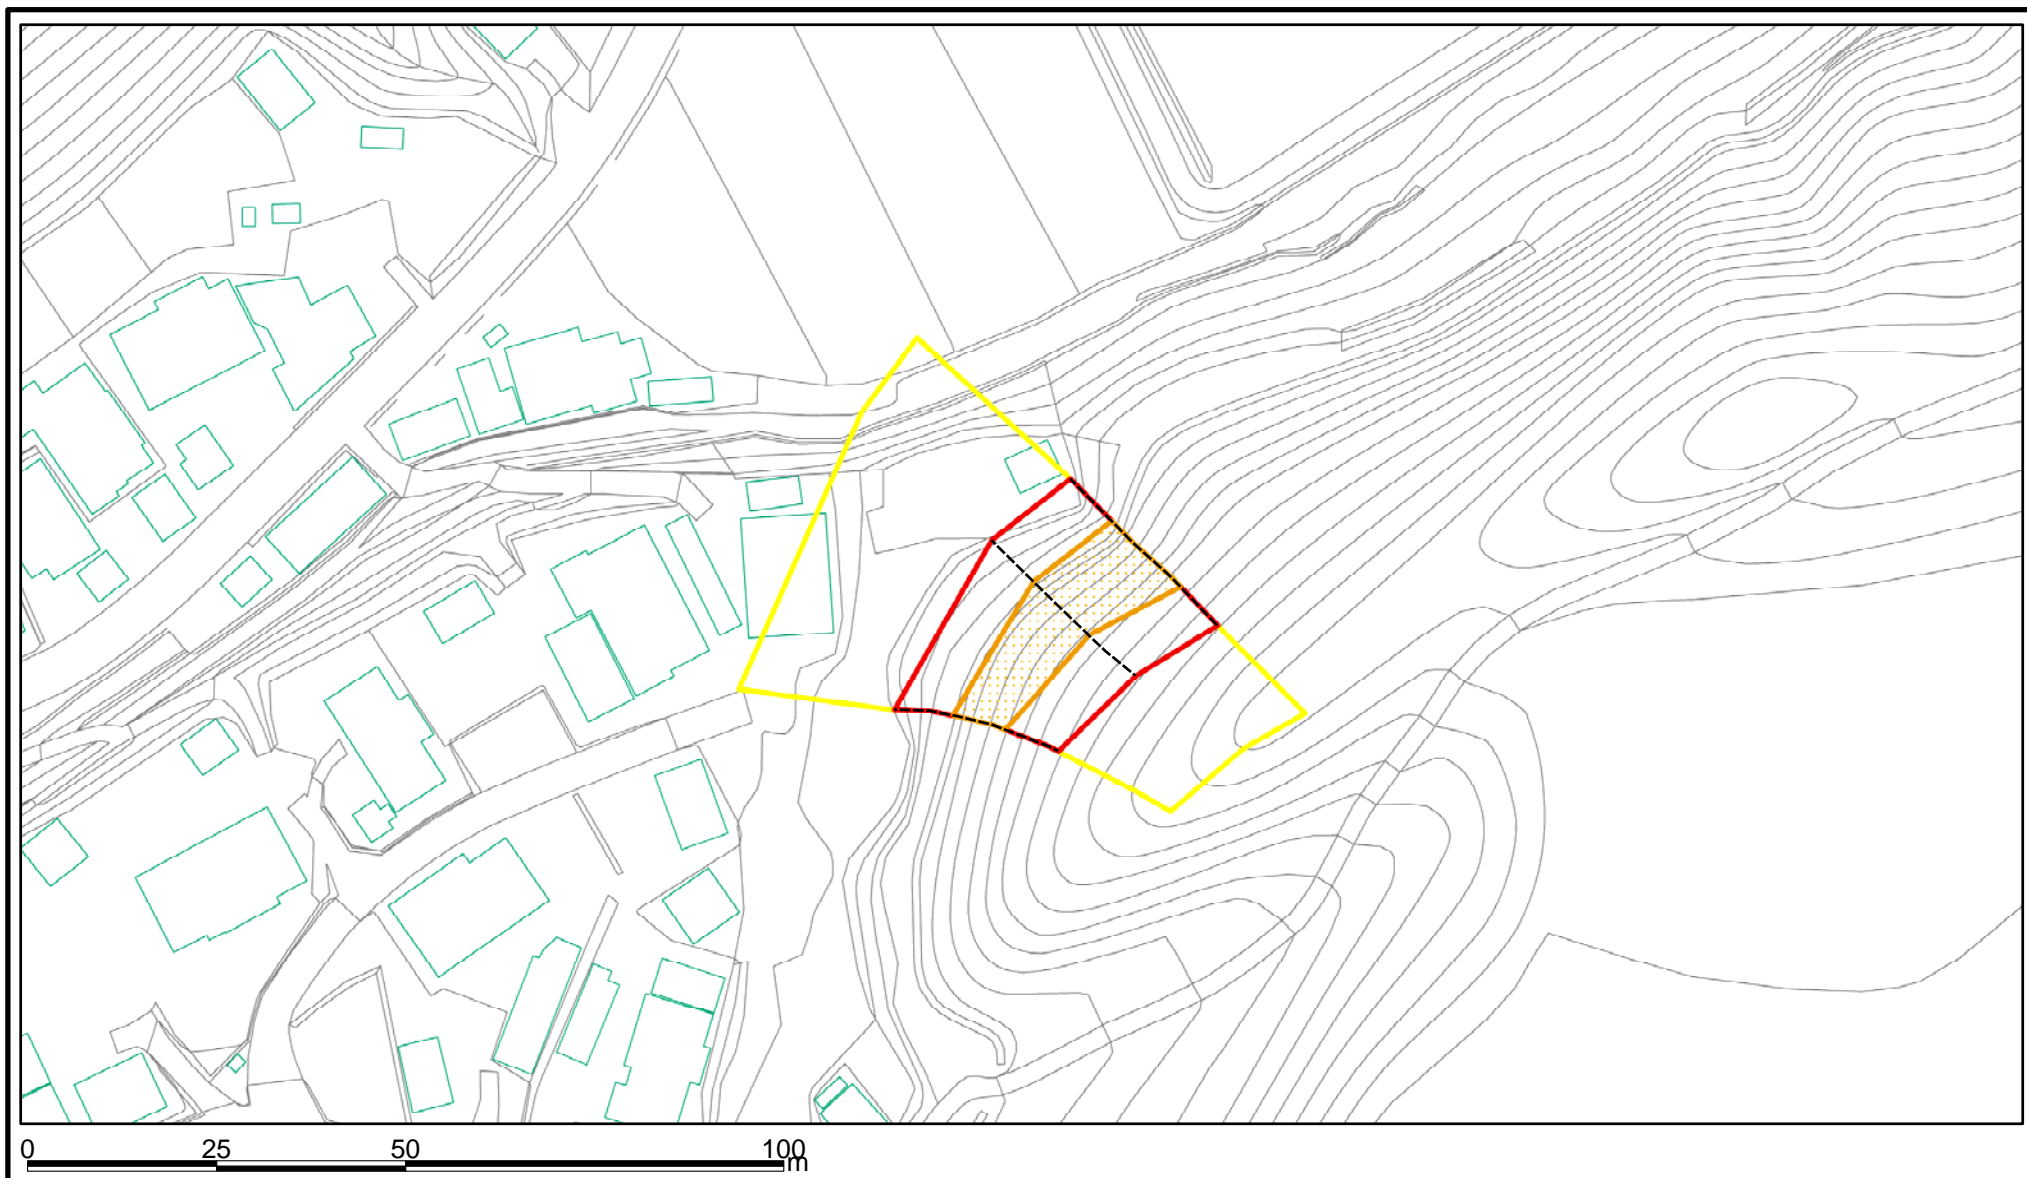

土砂災害警戒区域等の指定の公示に係る図書(その1)

(1/200,000)

(1/25,000)

様式-1(急) 土砂災害警戒区域・土砂災害特別警戒区域 位置図	自然現象の種類	急傾斜地の崩壊
	箇所番号	Ⅱ-425
	箇所名	杉沢
	所在地	山本郡八峰町峰浜目名淵字杉沢

「この地図は、国土地理院長の承認を得て、同院発行の20万分の1地勢図及び2万5千分の1地勢図を複製したものである。(承認番号 平23東複 第67号)」

土砂災害警戒区域等の指定の公示に係る図書(その2)

0 25 50 100
m

様式-2(急) 土砂災害警戒区域・土砂災害特別警戒区域 区域図(その1)	土砂災害防止法施行令第二条の基準に該当する区域		N 縮尺 1:2,500	自然現象の種類	急傾斜地の崩壊	箇所番号	II-425
	土砂災害防止法施行令第三条の基準に該当する区域			告示番号	第135号	箇所名	杉沢
	土砂等の(移動)高さが1m以下の場合、土砂等の移動による力が100kN/mを超える区域		告示年月日	平成26年3月28日	所在地	山本郡八峰町峰浜目名淵字杉沢	
	土砂等の堆積の高さが3mを超える区域						
	それ以外の区域						

土砂災害警戒区域等の指定の公示に係る図書(その2)

0 25 50 100
m

様式-2(急)
土砂災害警戒区域・土砂災害特別警戒区域
区域図(その1)

土砂災害防止法施行令第二条の基準に該当する区域	
土砂災害防止法施行令第三条の基準に該当する区域	
それ以外の区域	

縮尺
1:2,500

自然現象の種類	急傾斜地の崩壊	箇所番号	II-425
告示番号	第135号	箇所名	杉沢
告示年月日	平成26年3月28日	所在地	山本郡八峰町峰浜目名湯字杉沢

土砂災害警戒区域等の指定の公示に係る図書(その2-1)

様式-2-1(急) 土砂災害警戒区域・土砂災害特別警戒区域 区域図(その2)	土砂災害防止法施行令第二条の基準に該当する区域		N 縮尺 1:1,000	自然現象の種類	急傾斜地の崩壊	箇所番号	II-425
	土砂災害防止法施行令第三条の基準に該当する区域			告示番号	第135号	箇所名	杉沢
	土砂等の(移動)高さが1m以下の場合、土砂等の移動による力が100kN/mを超える区域		告示年月日	平成26年3月28日	所在地	山本郡八峰町峰浜目名湯字杉沢	
	土砂等の堆積の高さが3mを超える区域						
それ以外の区域							