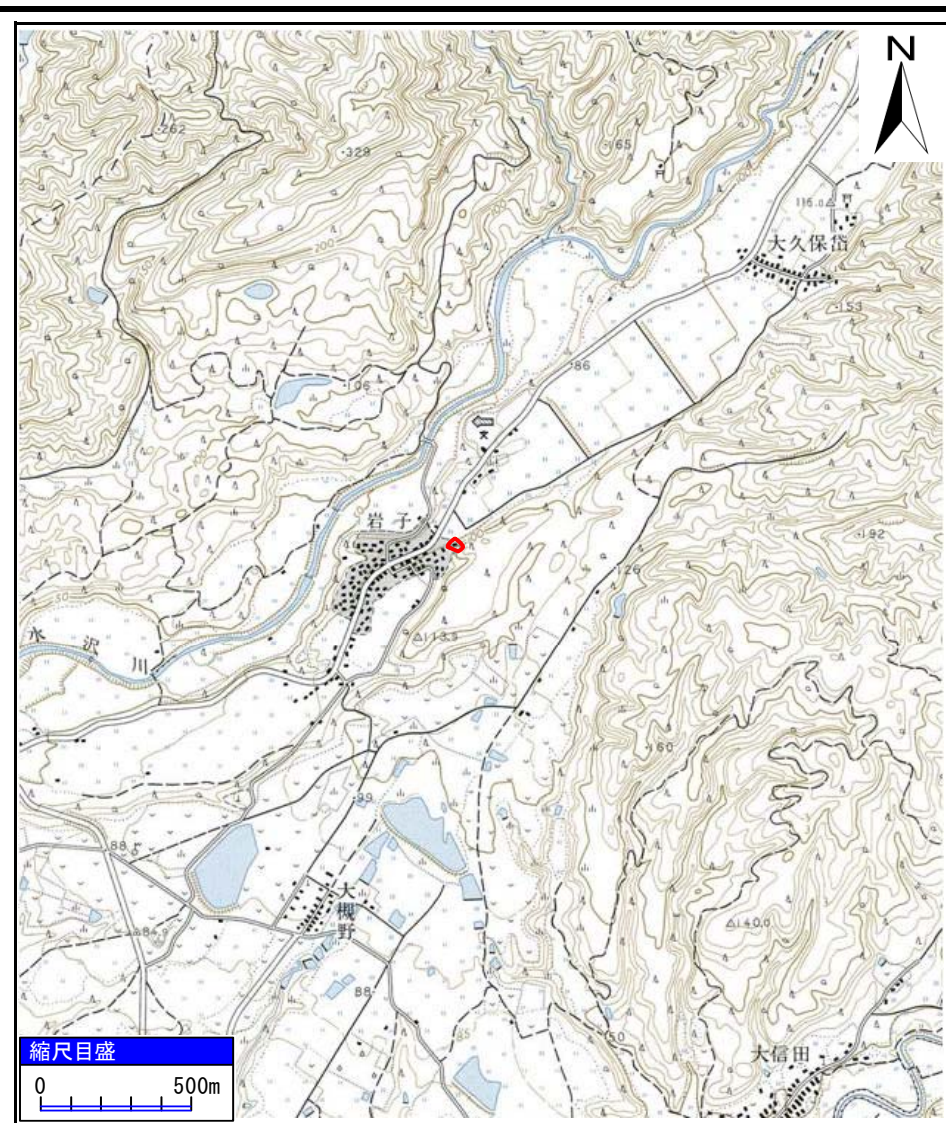

土砂災害警戒区域等の指定の公示に係る図書(その1)

(1/200,000)

(1/25,000)

様式-1(急) 土砂災害警戒区域・土砂災害特別警戒区域 位置図	自然現象の種類	急傾斜地の崩壊
	箇所番号	Ⅱ-425
	箇所名	杉沢
	所在地	山本郡八峰町峰浜目名淵字杉沢

「この地図は、国土地理院長の承認を得て、同院発行の20万分の1地勢図及び2万5千分の1地勢図を複製したものである。(承認番号 平23東複 第67号)」

土砂災害警戒区域等の指定の公示に係る図書(その2)

0 25 50 100
m

様式-2(急) 土砂災害警戒区域・土砂災害特別警戒区域 区域図(その1)	土砂災害防止法施行令第二条の基準に該当する区域		N 縮尺 1:2,500	自然現象の種類	急傾斜地の崩壊	箇所番号	II-425
	土砂災害防止法施行令第三条の基準に該当する区域			告示番号	第135号	箇所名	杉沢
	土砂等の(移動)高さが1m以下の場合、土砂等の移動による力が100kN/mを超える区域		告示年月日	平成26年3月28日	所在地	山本郡八峰町峰浜目名淵字杉沢	
	土砂等の堆積の高さが3mを超える区域						
	それ以外の区域						

土砂災害警戒区域等の指定の公示に係る図書(その2)

0 25 50 100
m

様式-2(急)
土砂災害警戒区域・土砂災害特別警戒区域
区域図(その1)

土砂災害防止法施行令第二条の基準に該当する区域	
土砂災害防止法施行令第三条の基準に該当する区域	
それ以外の区域	

縮尺
1:2,500

自然現象の種類	急傾斜地の崩壊	箇所番号	II-425
告示番号	第135号	箇所名	杉沢
告示年月日	平成26年3月28日	所在地	山本郡八峰町峰浜目名湯字杉沢

土砂災害警戒区域等の指定の公示に係る図書(その2-1)

様式-2-1(急) 土砂災害警戒区域・土砂災害特別警戒区域 区域図(その2)	土砂災害防止法施行令第二条の基準に該当する区域		N 縮尺 1:1,000	自然現象の種類	急傾斜地の崩壊	箇所番号	II-425
	土砂災害防止法施行令第三条の基準に該当する区域			告示番号	第135号	箇所名	杉沢
	土砂等の(移動)高さが1m以下の場合、土砂等の移動による力が100kN/mを超える区域		告示年月日	平成26年3月28日	所在地	山本郡八峰町峰浜目名湯字杉沢	
	土砂等の堆積の高さが3mを超える区域						
それ以外の区域							