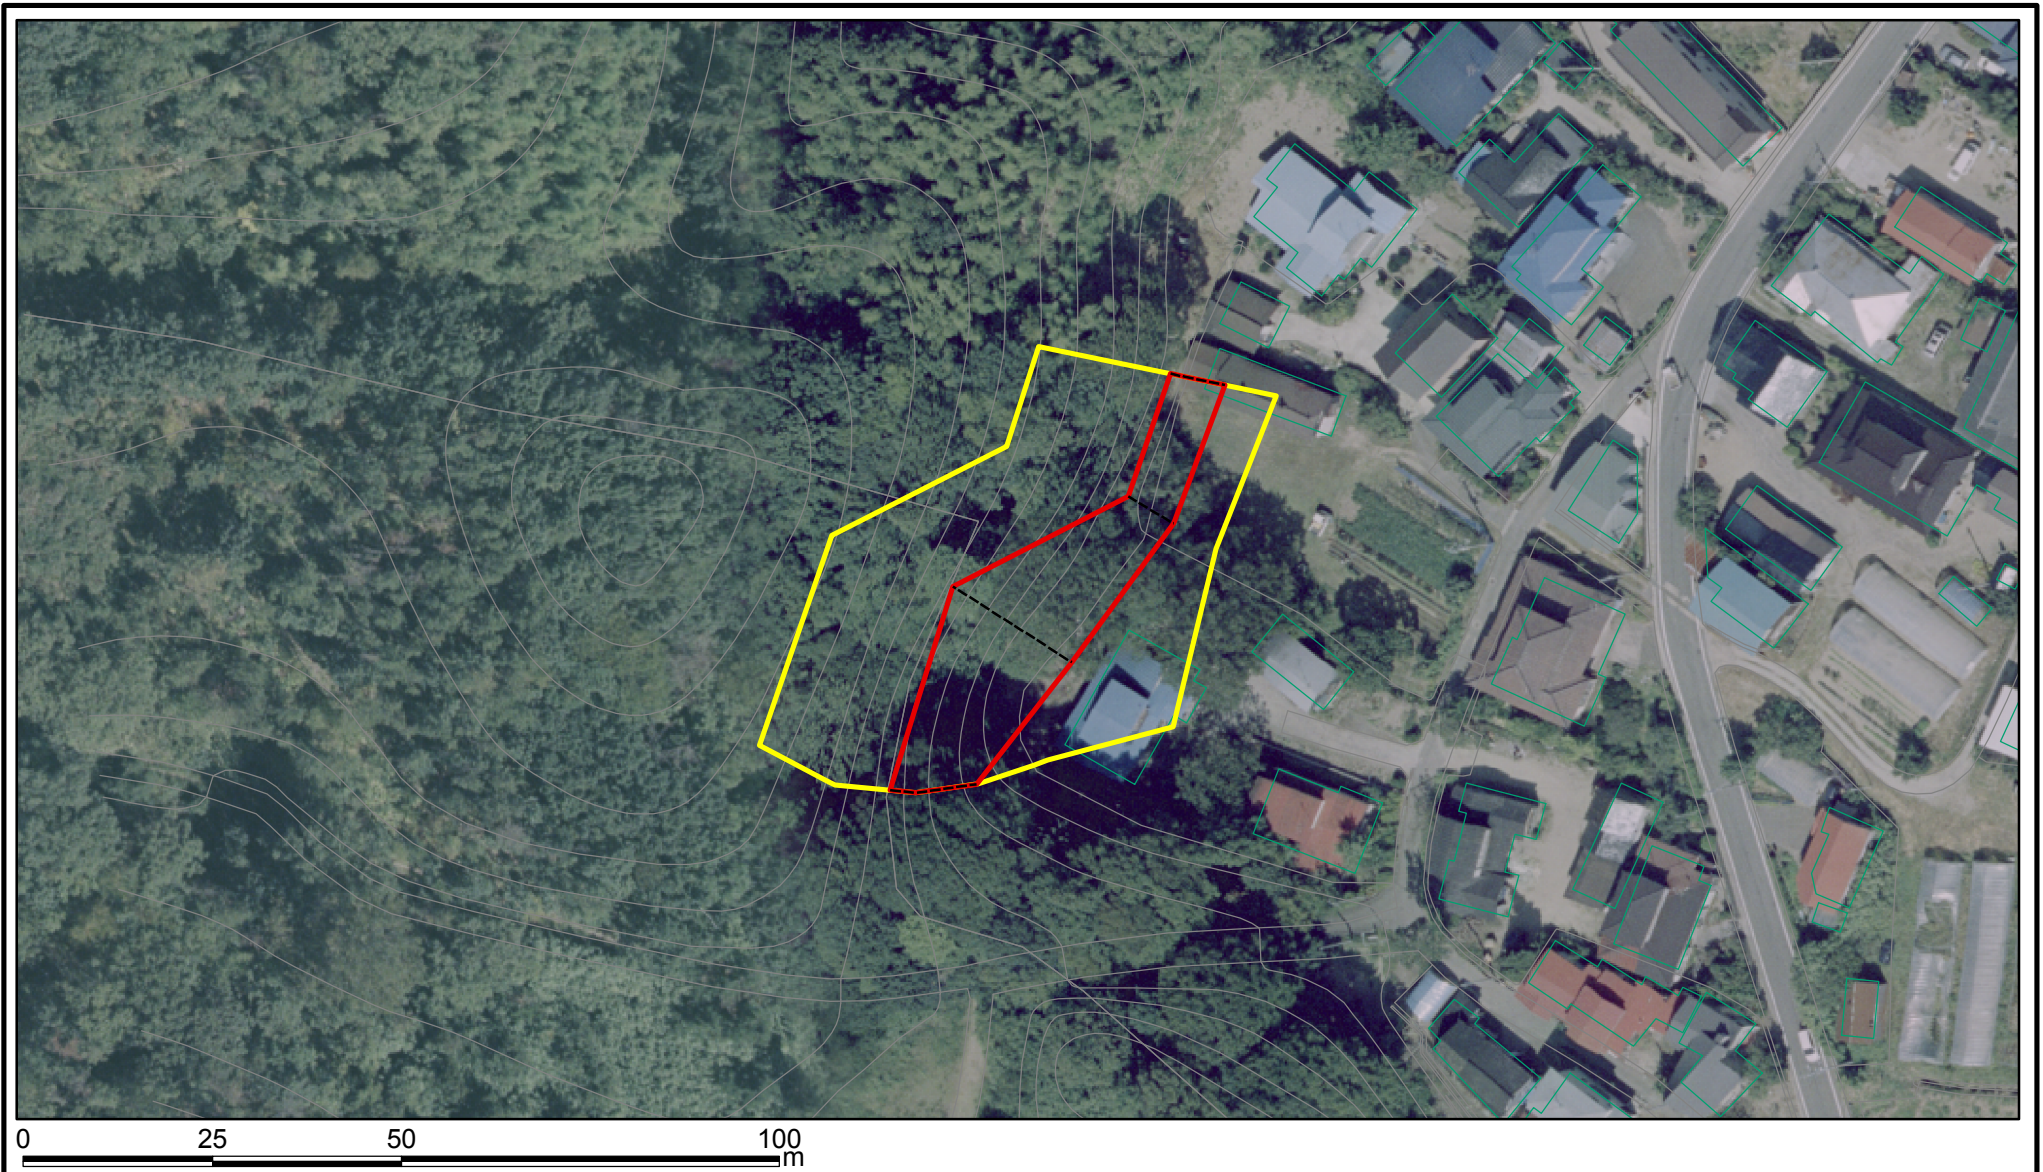

土砂災害警戒区域等の指定の公示に係る図書(その2-1)

様式-2-1(急) 土砂災害警戒区域・土砂災害特別警戒区域 区域図(その2)	土砂災害防止法施行令第二条の基準に該当する区域		N 縮尺 1:1,000	自然現象の種類	急傾斜地の崩壊	箇所番号	I-333-1
	土砂災害防止法施行令第三条の基準に該当する区域			告示番号	第485号	箇所名	大谷地1号
	土砂等の(移動)高さが1m以下の場合、土砂等の移動による力が100kN/mを超える区域		告示年月日	平成26年9月30日	所在地	山本郡三種町芦崎字大谷地	
	土砂等の堆積の高さが3mを超える区域						
	それ以外の区域