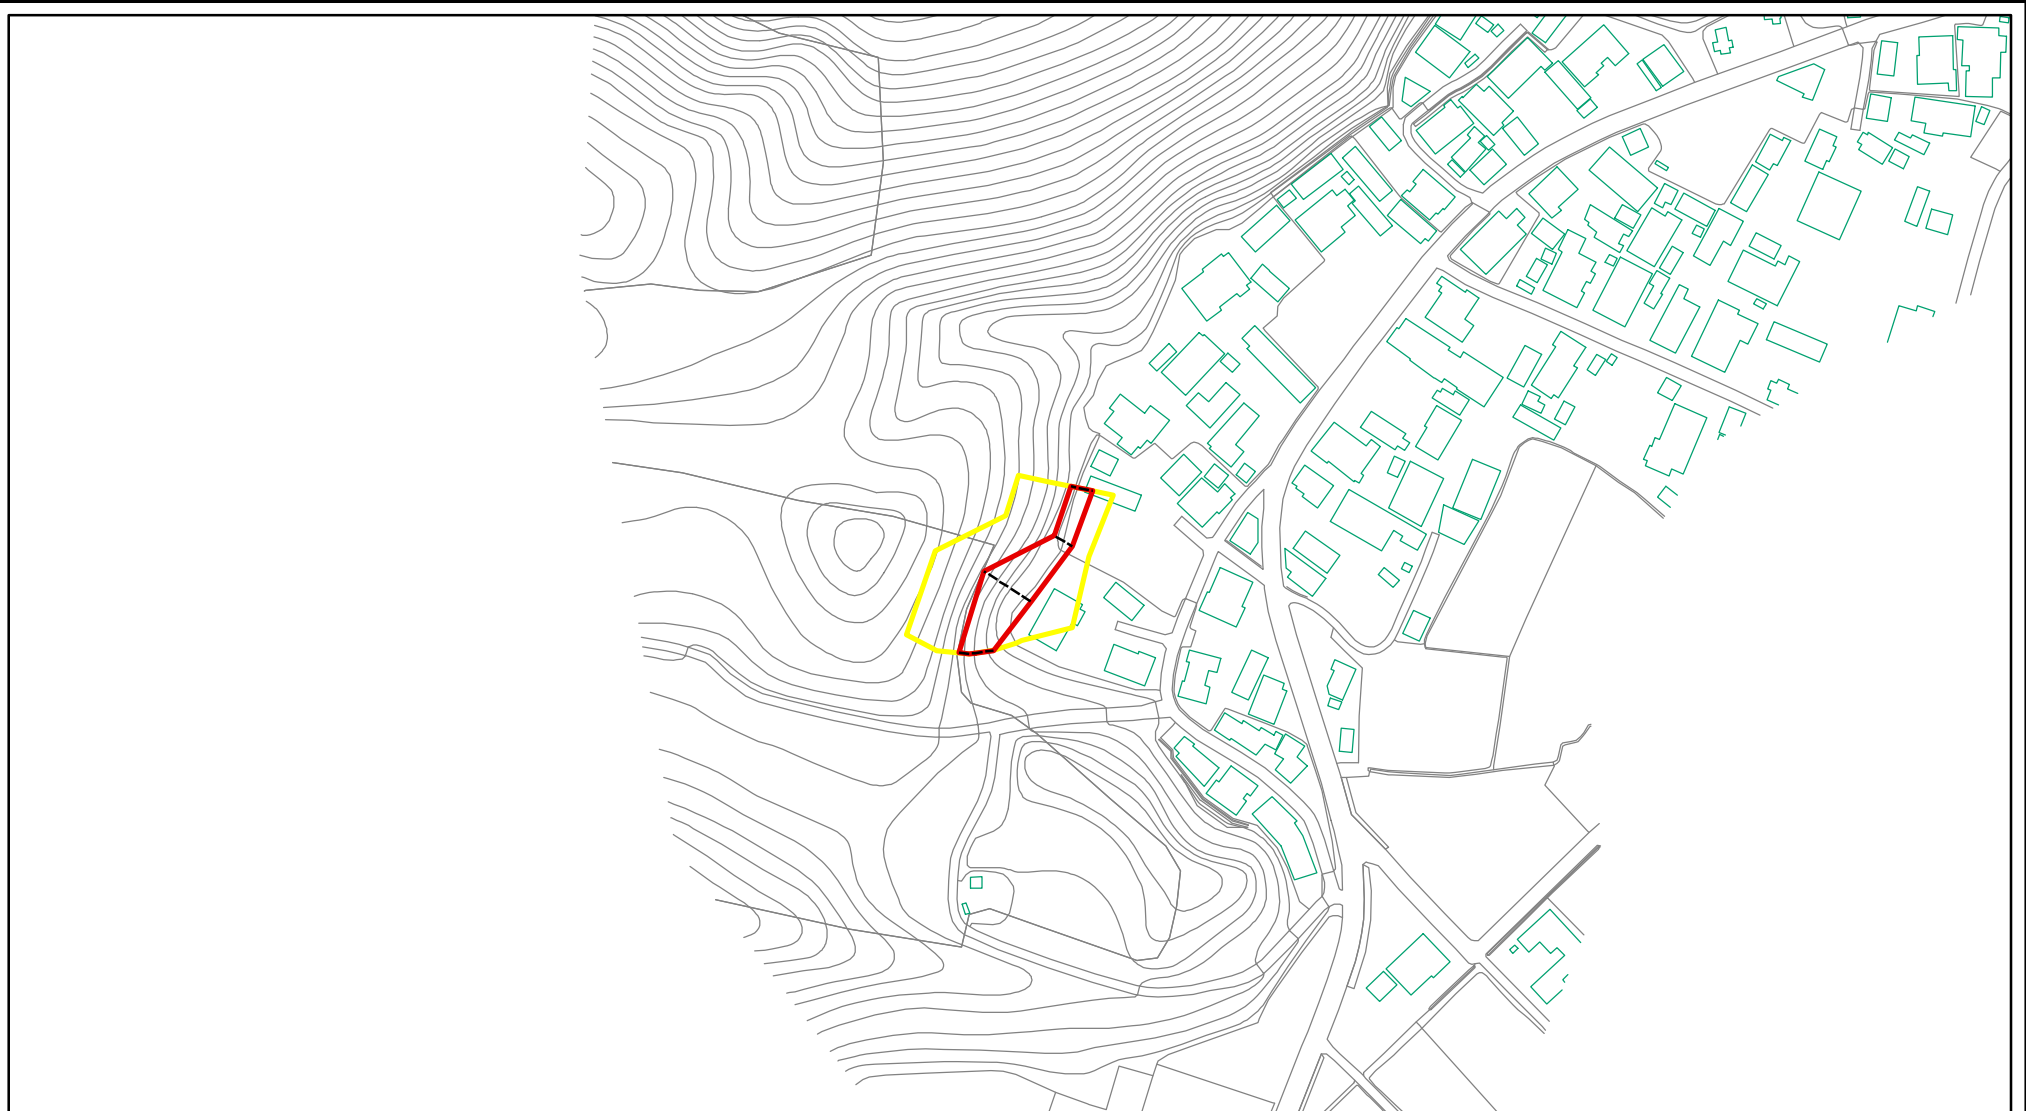

土砂災害警戒区域等の指定の公示に係る図書(その1)

(1/200,000)

(1/25,000)

様式-1(急) 土砂災害警戒区域・土砂災害特別警戒区域 位置図	自然現象の種類	急傾斜地の崩壊
	箇所番号	I-333-1
	箇所名	大谷地1号
	所在地	山本郡三種町芦崎字大谷地

「この地図は、国土地理院長の承認を得て、同院発行の20万分の1地勢図及び2万5千分の1地形図を複製したものである。(承認番号 平25東複、第61号)」

土砂災害警戒区域等の指定の公示に係る図書(その2)

0 25 50 100
m

様式-2(急) 土砂災害警戒区域・土砂災害特別警戒区域 区域図(その1)	土砂災害防止法施行令第二条の基準に該当する区域		N 縮尺 1:2,500	自然現象の種類	急傾斜地の崩壊	箇所番号	I-333-1
	土砂災害防止法施行令第三条の基準に該当する区域			告示番号	第485号	箇所名	大谷地1号
	それ以外の区域			告示年月日	平成26年9月30日	所在地	山本郡三種町芦崎字大谷地

土砂災害警戒区域等の指定の公示に係る図書(その2)

0 25 50 100
m

様式-2(急)
土砂災害警戒区域・土砂災害特別警戒区域
区域図(その1)

土砂災害防止法施行令第二条の基準に該当する区域	
土砂災害防止法施行令第三条の基準に該当する区域	
それ以外の区域	

N	
縮尺	
1:2,500	

自然現象の種類	急傾斜地の崩壊	箇所番号	I-333-1
告示番号	第485号	箇所名	大谷地1号
告示年月日	平成26年9月30日	所在地	山本郡三種町芦崎字大谷地

土砂災害警戒区域等の指定の公示に係る図書(その2-1)

様式-2-1(急) 土砂災害警戒区域・土砂災害特別警戒区域 区域図(その2)	土砂災害防止法施行令第二条の基準に該当する区域		N 縮尺 1:1,000	自然現象の種類	急傾斜地の崩壊	箇所番号	I-333-1
	土砂災害防止法施行令第三条の基準に該当する区域			告示番号	第485号	箇所名	大谷地1号
	土砂等の(移動)高さが1m以下の場合、土砂等の移動による力が100kN/mを超える区域		告示年月日	平成26年9月30日	所在地	山本郡三種町芦崎字大谷地	
	土砂等の堆積の高さが3mを超える区域						
	それ以外の区域						