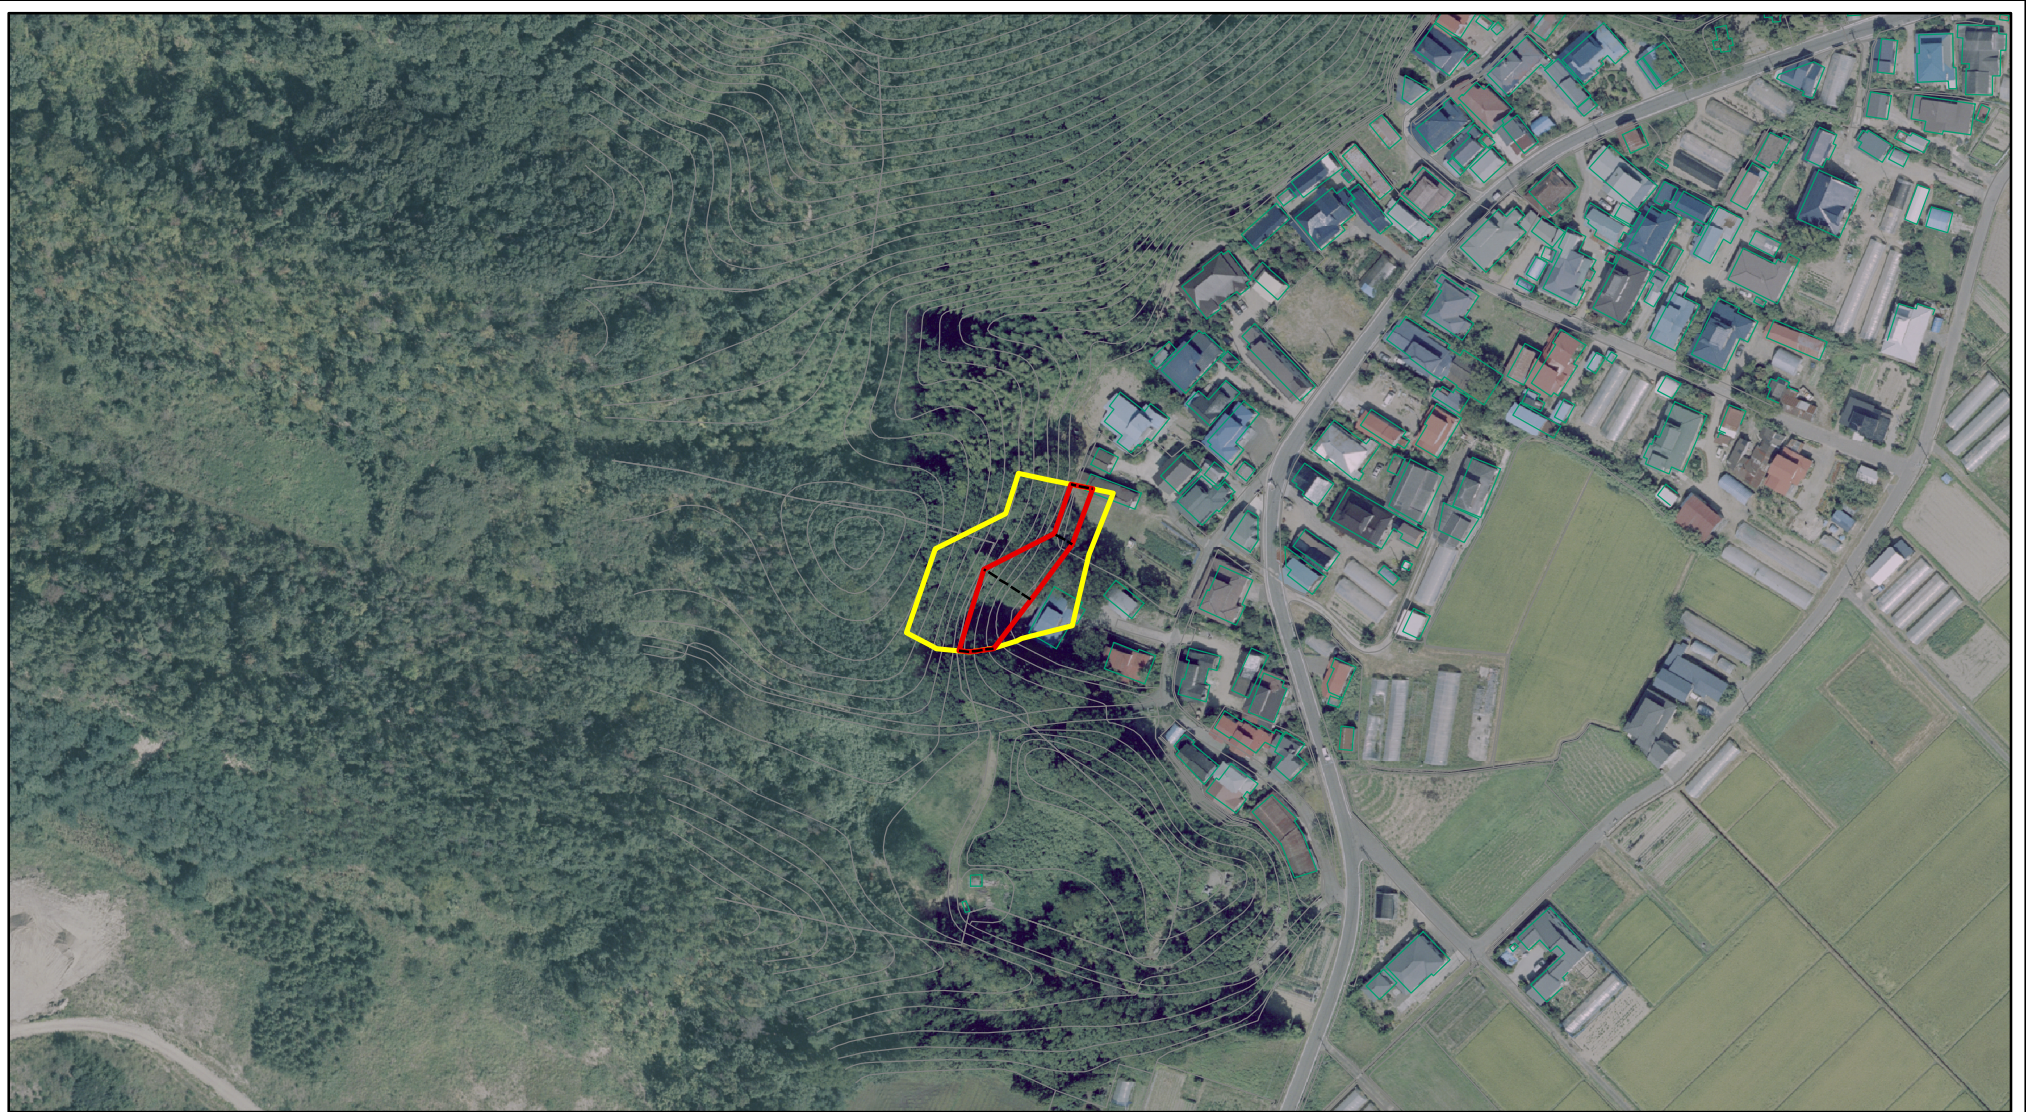

土砂災害警戒区域等の指定の公示に係る図書(その1)

(1/200,000)

(1/25,000)

様式-1(急) 土砂災害警戒区域・土砂災害特別警戒区域 位置図	自然現象の種類	急傾斜地の崩壊
	箇所番号	I-333-1
	箇所名	大谷地1号
	所在地	山本郡三種町芦崎字大谷地

「この地図は、国土地理院長の承認を得て、同院発行の20万分の1地勢図及び2万5千分の1地形図を複製したものである。(承認番号 平25東複、第61号)」

土砂災害警戒区域等の指定の公示に係る図書(その2)

0 25 50 100
m

様式-2(急) 土砂災害警戒区域・土砂災害特別警戒区域 区域図(その1)	土砂災害防止法施行令第二条の基準に該当する区域		N 縮尺 1:2,500	自然現象の種類	急傾斜地の崩壊	箇所番号	I-333-1
	土砂災害防止法施行令第三条の基準に該当する区域			告示番号	第485号	箇所名	大谷地1号
	それ以外の区域			告示年月日	平成26年9月30日	所在地	山本郡三種町芦崎字大谷地

土砂災害警戒区域等の指定の公示に係る図書(その2)

0 25 50 100
m

様式-2(急)
土砂災害警戒区域・土砂災害特別警戒区域
区域図(その1)

土砂災害防止法施行令第二条の基準に該当する区域	
土砂災害防止法施行令第三条の基準に該当する区域	
それ以外の区域	

N	
縮尺	
1:2,500	

自然現象の種類	急傾斜地の崩壊	箇所番号	I-333-1
告示番号	第485号	箇所名	大谷地1号
告示年月日	平成26年9月30日	所在地	山本郡三種町芦崎字大谷地

土砂災害警戒区域等の指定の公示に係る図書(その2-1)

様式-2-1(急) 土砂災害警戒区域・土砂災害特別警戒区域 区域図(その2)	土砂災害防止法施行令第二条の基準に該当する区域		N 縮尺 1:1,000	自然現象の種類	急傾斜地の崩壊	箇所番号	I-333-1
	土砂災害防止法施行令第三条の基準に該当する区域			告示番号	第485号	箇所名	大谷地1号
	土砂等の(移動)高さが1m以下の場合、土砂等の移動による力が100kN/mを超える区域		告示年月日	平成26年9月30日	所在地	山本郡三種町芦崎字大谷地	
	土砂等の堆積の高さが3mを超える区域						
	それ以外の区域						