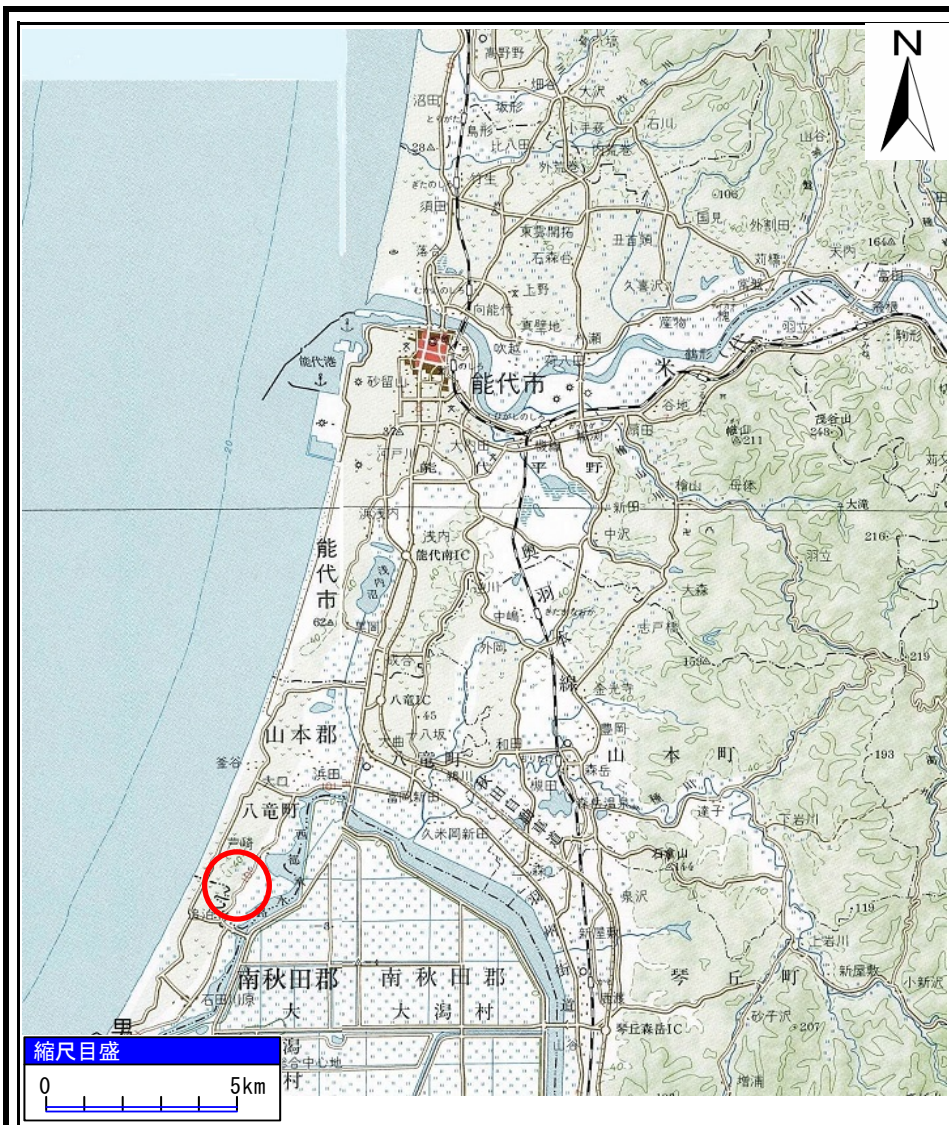

土砂災害警戒区域等の指定の公示に係る図書(その1)

(1/200,000)

(1/25,000)

様式-1(急) 土砂災害警戒区域・土砂災害特別警戒区域 位置図	自然現象の種類	急傾斜地の崩壊
	箇所番号	I-333-1
	箇所名	大谷地1号
	所在地	山本郡三種町芦崎字大谷地

「この地図は、国土地理院長の承認を得て、同院発行の20万分の1地勢図及び2万5千分の1地形図を複製したものである。(承認番号 平25東複、第61号)」

土砂災害警戒区域等の指定の公示に係る図書(その2)

0 25 50 100
m

様式-2(急) 土砂災害警戒区域・土砂災害特別警戒区域 区域図(その1)	土砂災害防止法施行令第二条の基準に該当する区域		N 縮尺 1:2,500	自然現象の種類	急傾斜地の崩壊	箇所番号	I-333-1
	土砂災害防止法施行令第三条の基準に該当する区域			告示番号	第485号	箇所名	大谷地1号
	それ以外の区域			告示年月日	平成26年9月30日	所在地	山本郡三種町芦崎字大谷地

土砂災害警戒区域等の指定の公示に係る図書(その2)

0 25 50 100
m

様式-2(急)
土砂災害警戒区域・土砂災害特別警戒区域
区域図(その1)

土砂災害防止法施行令第二条の基準に該当する区域	
土砂災害防止法施行令第三条の基準に該当する区域	
それ以外の区域	

N	
縮尺	
1:2,500	

自然現象の種類	急傾斜地の崩壊	箇所番号	I-333-1
告示番号	第485号	箇所名	大谷地1号
告示年月日	平成26年9月30日	所在地	山本郡三種町芦崎字大谷地

土砂災害警戒区域等の指定の公示に係る図書(その2-1)

様式-2-1(急) 土砂災害警戒区域・土砂災害特別警戒区域 区域図(その2)	土砂災害防止法施行令第二条の基準に該当する区域		N 縮尺 1:1,000	自然現象の種類	急傾斜地の崩壊	箇所番号	I-333-1
	土砂災害防止法施行令第三条の基準に該当する区域			告示番号	第485号	箇所名	大谷地1号
	土砂等の(移動)高さが1m以下の場合、土砂等の移動による力が100kN/mを超える区域		告示年月日	平成26年9月30日	所在地	山本郡三種町芦崎字大谷地	
	土砂等の堆積の高さが3mを超える区域						
	それ以外の区域						