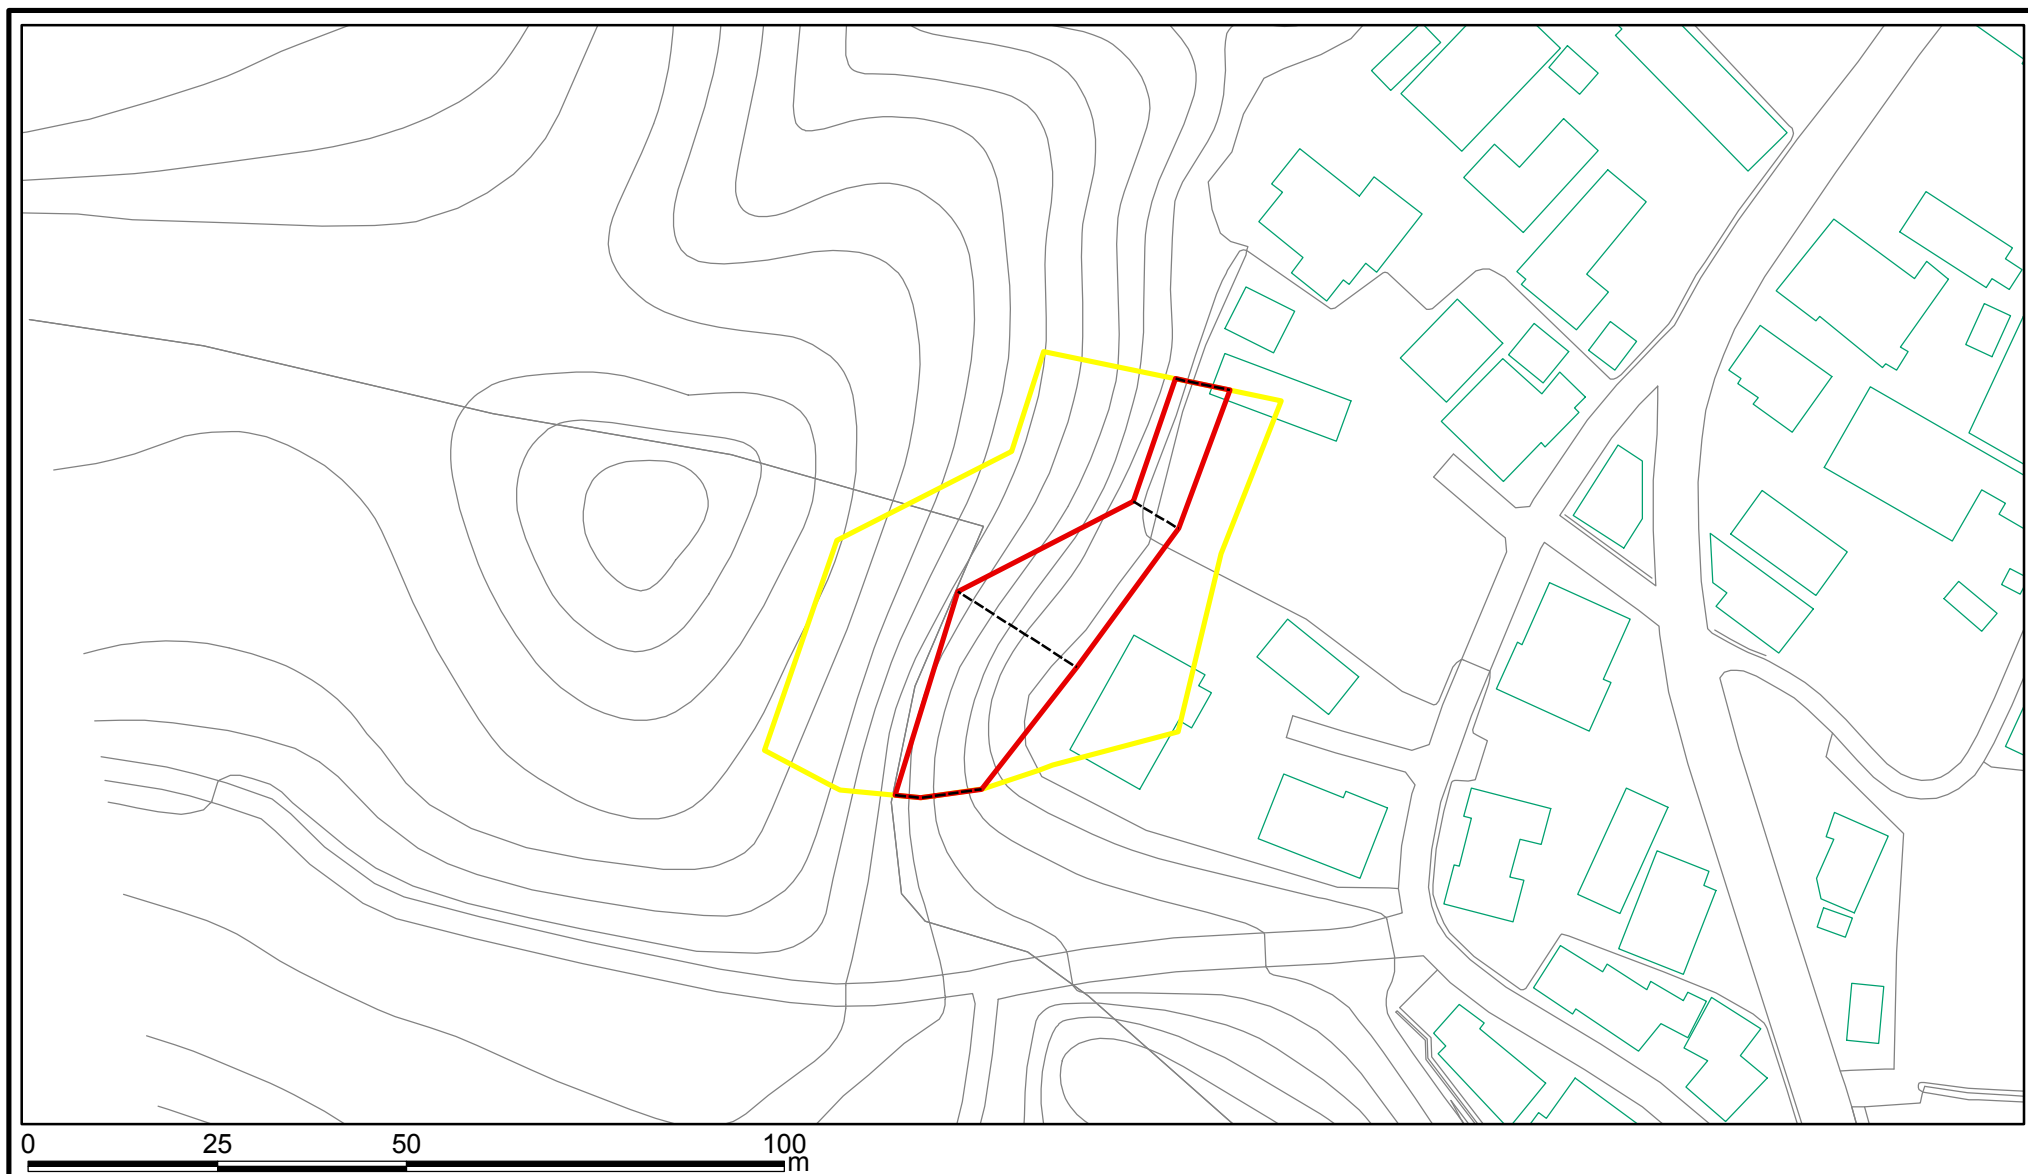

土砂災害警戒区域等の指定の公示に係る図書(その1)

(1/200,000)

(1/25,000)

様式-1(急) 土砂災害警戒区域・土砂災害特別警戒区域 位置図	自然現象の種類	急傾斜地の崩壊
	箇所番号	I-333-1
	箇所名	大谷地1号
	所在地	山本郡三種町芦崎字大谷地

「この地図は、国土地理院長の承認を得て、同院発行の20万分の1地勢図及び2万5千分の1地形図を複製したものである。(承認番号 平25東複、第61号)」

土砂災害警戒区域等の指定の公示に係る図書(その2)

0 25 50 100
m

様式-2(急) 土砂災害警戒区域・土砂災害特別警戒区域 区域図(その1)	土砂災害防止法施行令第二条の基準に該当する区域		N 縮尺 1:2,500	自然現象の種類	急傾斜地の崩壊	箇所番号	I-333-1
	土砂災害防止法施行令第三条の基準に該当する区域			告示番号	第485号	箇所名	大谷地1号
	それ以外の区域			告示年月日	平成26年9月30日	所在地	山本郡三種町芦崎字大谷地

土砂災害警戒区域等の指定の公示に係る図書(その2)

0 25 50 100
m

様式-2(急)
土砂災害警戒区域・土砂災害特別警戒区域
区域図(その1)

土砂災害防止法施行令第二条の基準に該当する区域	
土砂災害防止法施行令第三条の基準に該当する区域	
それ以外の区域	

N	
縮尺	
1:2,500	

自然現象の種類	急傾斜地の崩壊	箇所番号	I-333-1
告示番号	第485号	箇所名	大谷地1号
告示年月日	平成26年9月30日	所在地	山本郡三種町芦崎字大谷地

土砂災害警戒区域等の指定の公示に係る図書(その2-1)

様式-2-1(急) 土砂災害警戒区域・土砂災害特別警戒区域 区域図(その2)	土砂災害防止法施行令第二条の基準に該当する区域		N 縮尺 1:1,000	自然現象の種類	急傾斜地の崩壊	箇所番号	I-333-1
	土砂災害防止法施行令第三条の基準に該当する区域			告示番号	第485号	箇所名	大谷地1号
	土砂等の(移動)高さが1m以下の場合、土砂等の移動による力が100kN/mを超える区域		告示年月日	平成26年9月30日	所在地	山本郡三種町芦崎字大谷地	
	土砂等の堆積の高さが3mを超える区域						
	それ以外の区域						