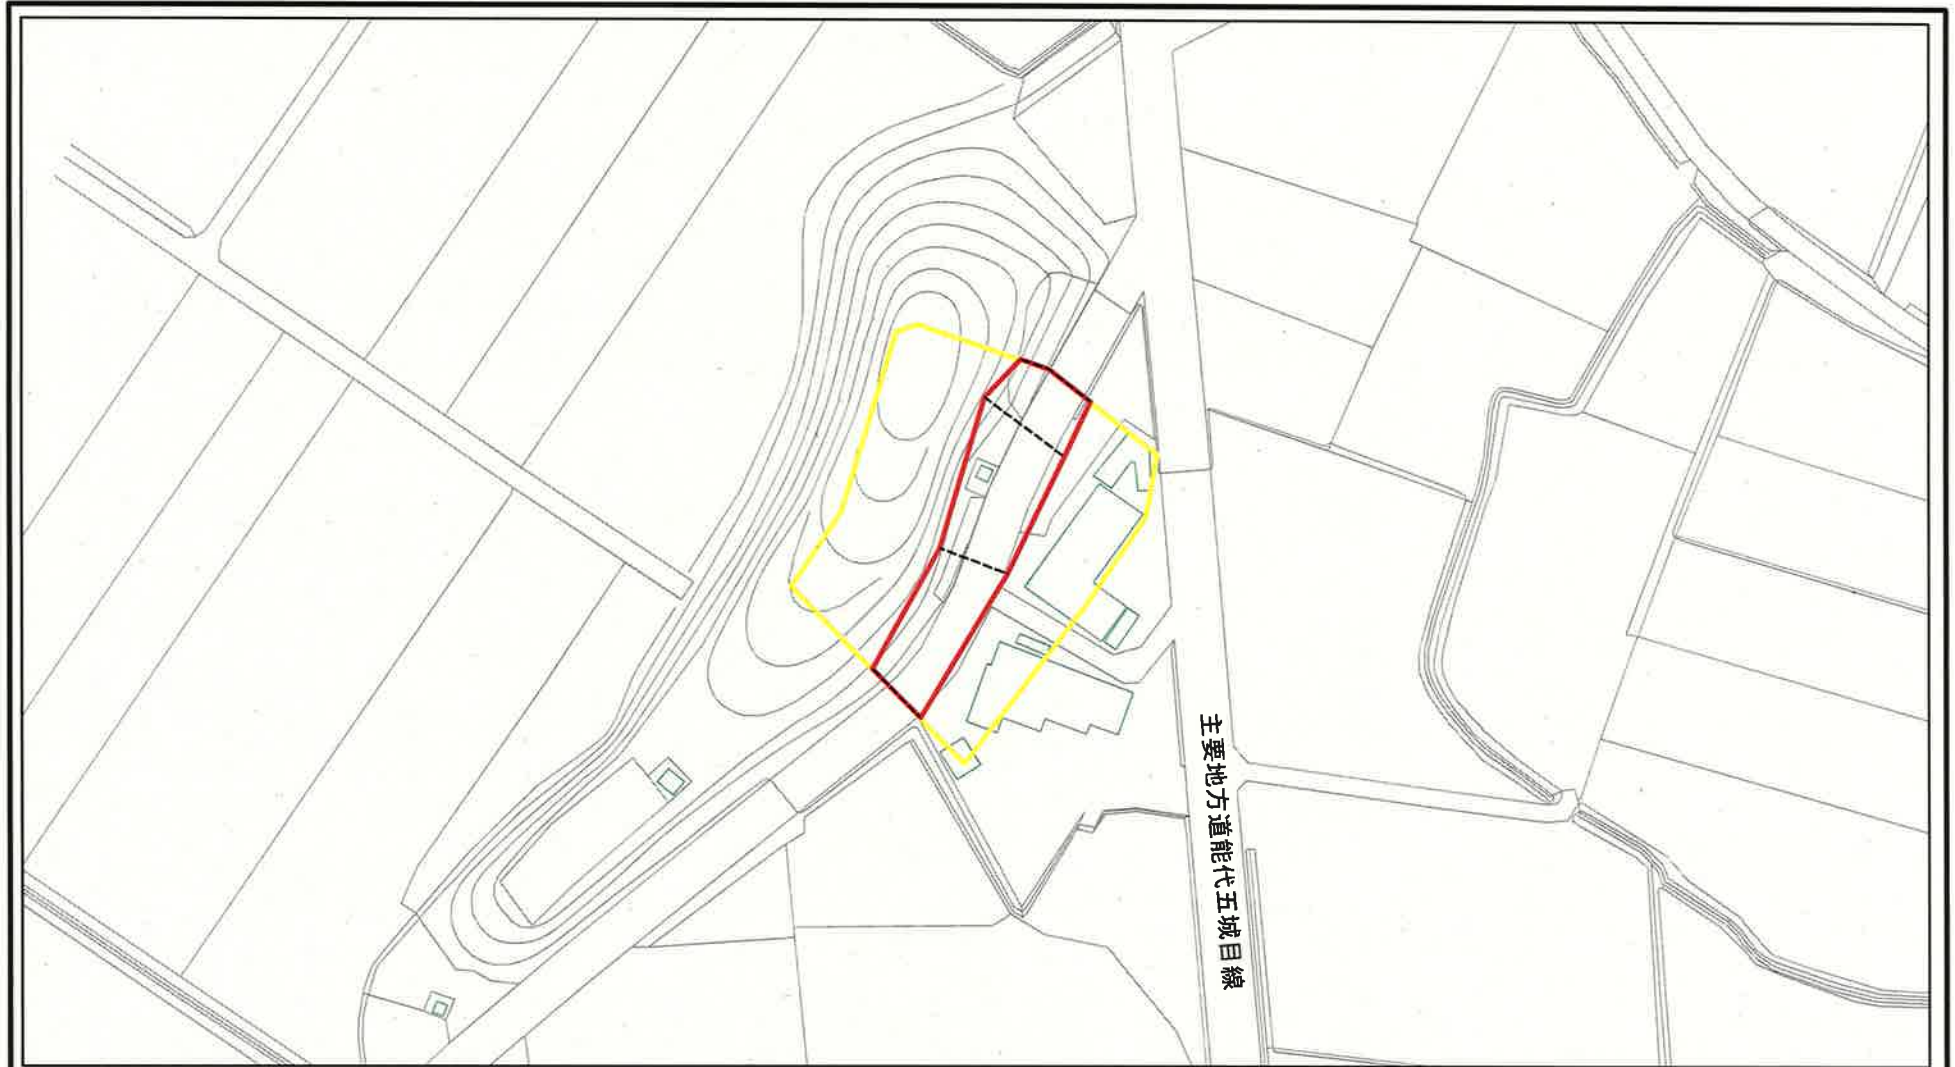

# 土砂災害警戒区域等の指定の公示に係る図書(その1)

様式-1(急) 土砂災害警戒区域・土砂災害特別警戒区域 位置図	自然現象の種類	急傾斜地の崩壊
	箇所番号	Ⅱ-353
	箇所名	不動田
	所在地	山本郡三種町下岩川字不動田

「この地図は、国土地理院長の承認を得て、同院発行の20万分の1地勢図及び2万5千分の1地形図を複製したものである。(承認番号 平25情複、第57号)」

# 土砂災害警戒区域等の指定の公示に係る図書(その2-1)

<b>様式-2-1(急)</b> 土砂災害警戒区域・土砂災害特別警戒区域 区域図(その2)	土砂災害防止法施行令第二条の基準に該当する区域		N 縮尺 1:1,000	自然現象の種類	急傾斜地の崩壊	箇所番号	II-353
	土砂災害防止法施行令第三条の基準に該当する区域	  		告示番号	第135号	箇所名	不動田
	それ以外の区域			告示年月日	平成26年3月28日	所在地	山本郡三種町下岩川字不動田