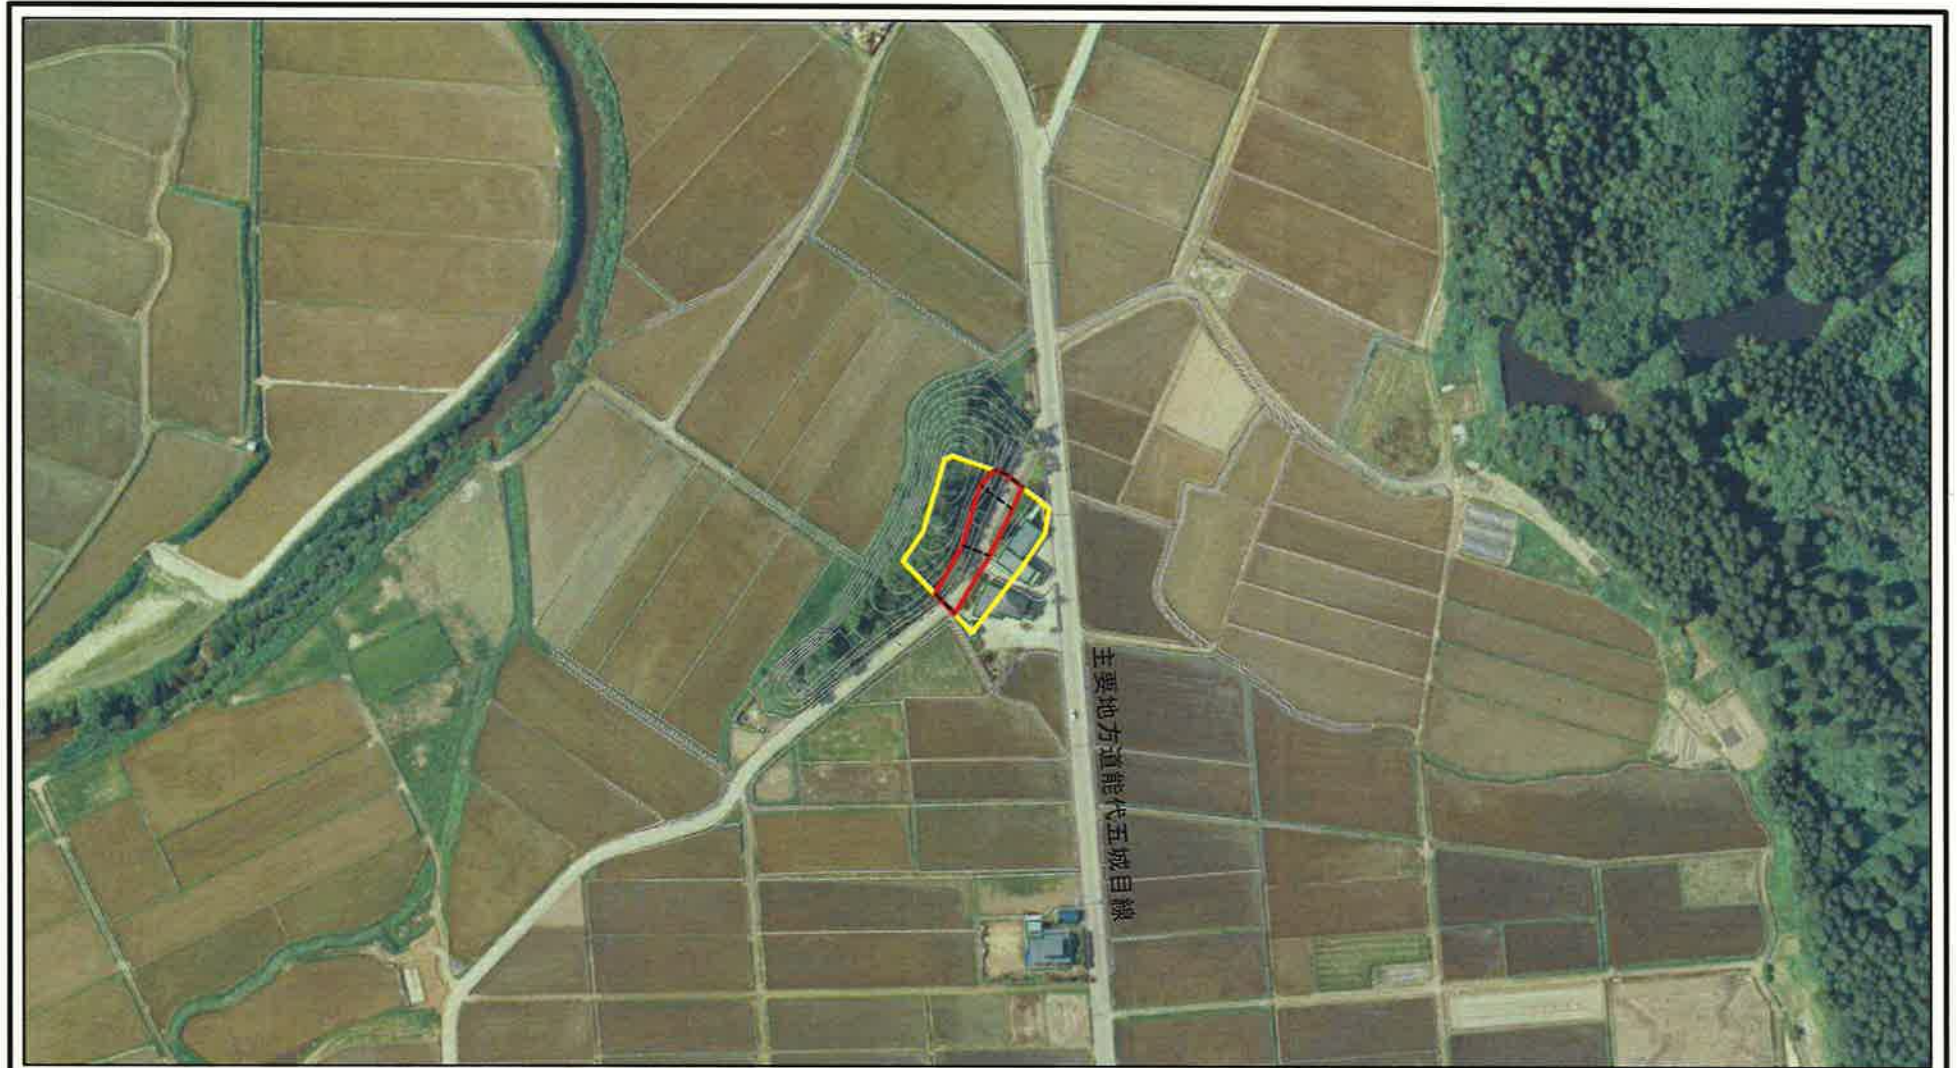

土砂災害警戒区域等の指定の公示に係る図書(その2)

0 25 50 100 m

様式-2(急)

土砂災害警戒区域・土砂災害特別警戒区域
区域図(その1)

土砂災害防止法施行令第二条の基準に該当する区域	
土砂災害防止法 施行令第三条の 基準に該当する 区域	
土砂等の(移動)高さが1m以下の場合、 土砂等の移動による力が100kN/mを超える区域	
土砂等の堆積の高さが3mを超える区域	
それ以外の区域	

縮尺

1:2,500

自然現象
の種類

急傾斜地の崩壊

箇所番号

II-353

告示番号

第135号

箇所名

不動田

告示年月日

平成26年3月28日

所在地

山本郡三種町下岩川字不動田