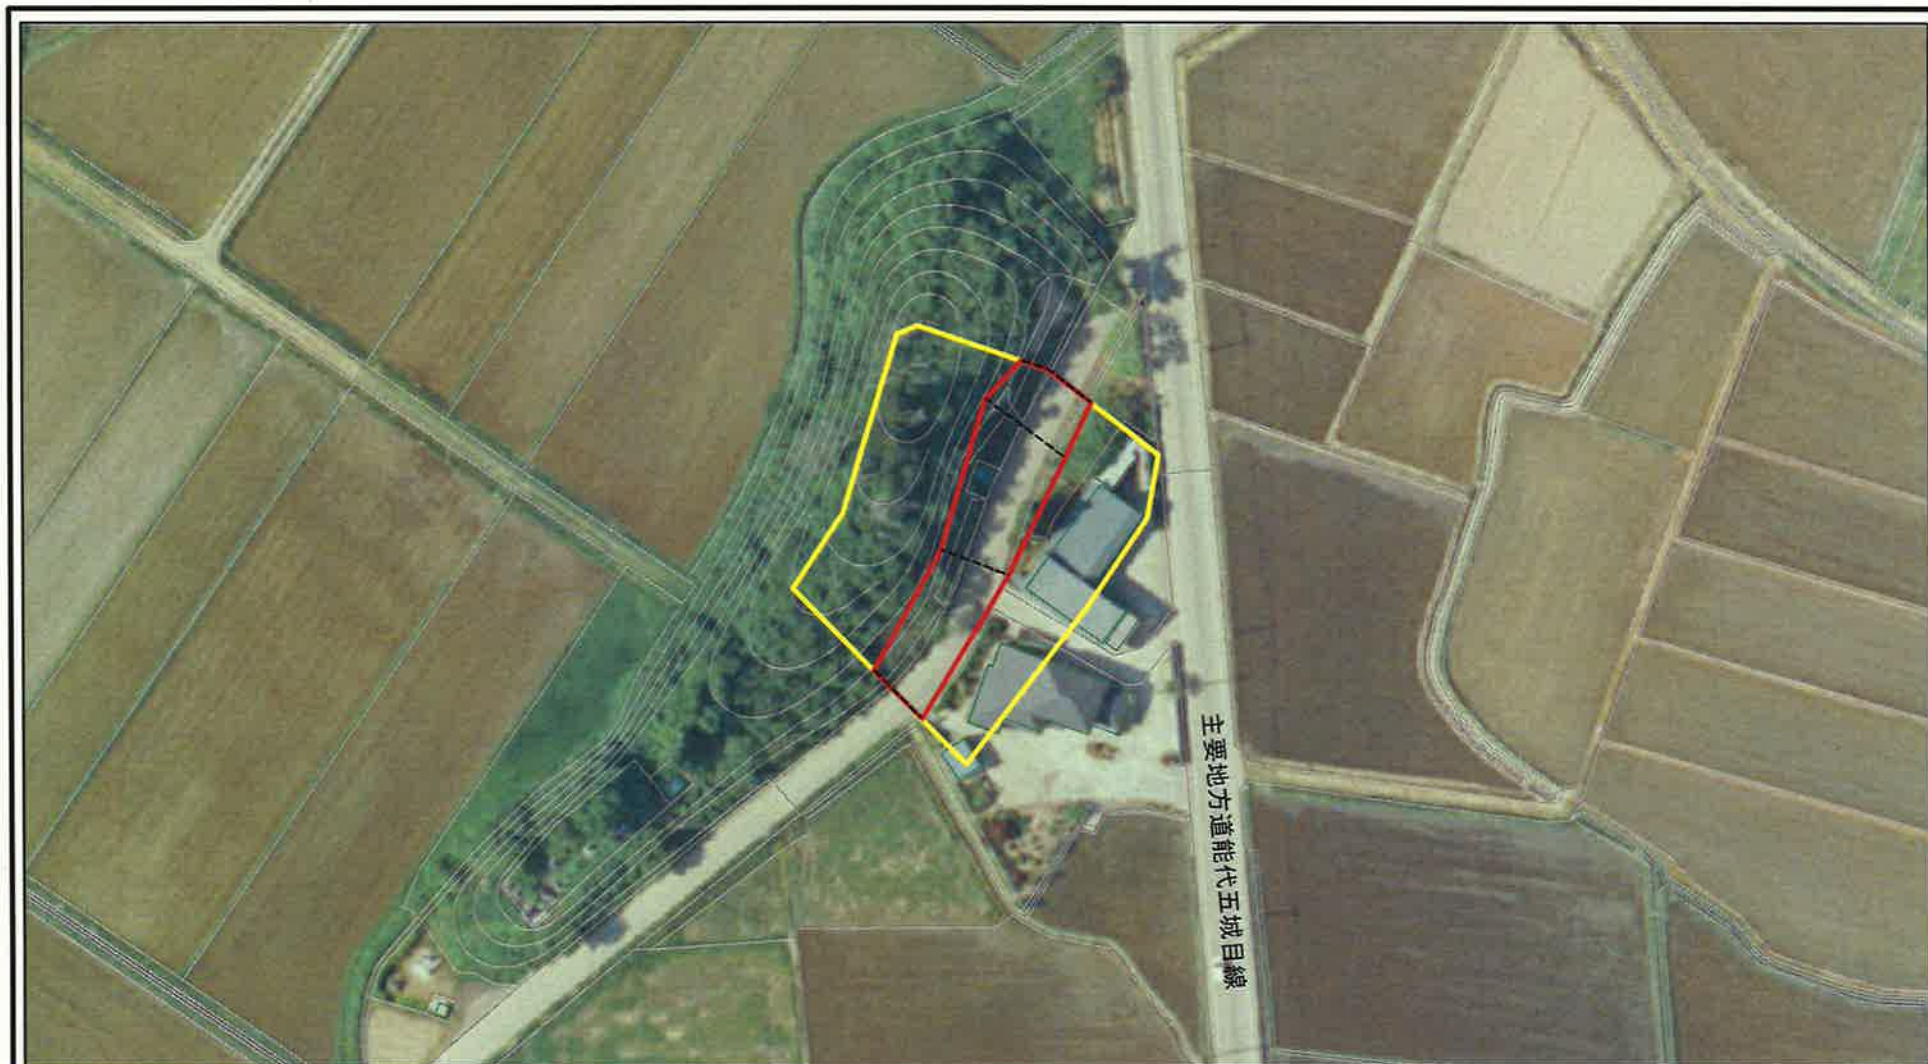

土砂災害警戒区域等の指定の公示に係る図書(その2-1)

0 25 50 100m

様式-2-1(急)

土砂災害警戒区域・土砂災害特別警戒区域
区域図(その2)

土砂災害防止法施行令第二条の基準に該当する区域

土砂災害防止法
施行令第三条の
基準に該当する
区域

土砂等の(移動)高さが1m以下の場合、
土砂等の移動による力が100kN/mを超える区域
土砂等の堆積の高さが3mを超える区域
それ以外の区域

縮尺

1:1,000

自然現象
の種類

急傾斜地の崩壊

箇所番号

II-353

告示番号

第135号

箇所名

不動田

告示年月日

平成26年3月28日

所在地

山本郡三種町下岩川字不動田