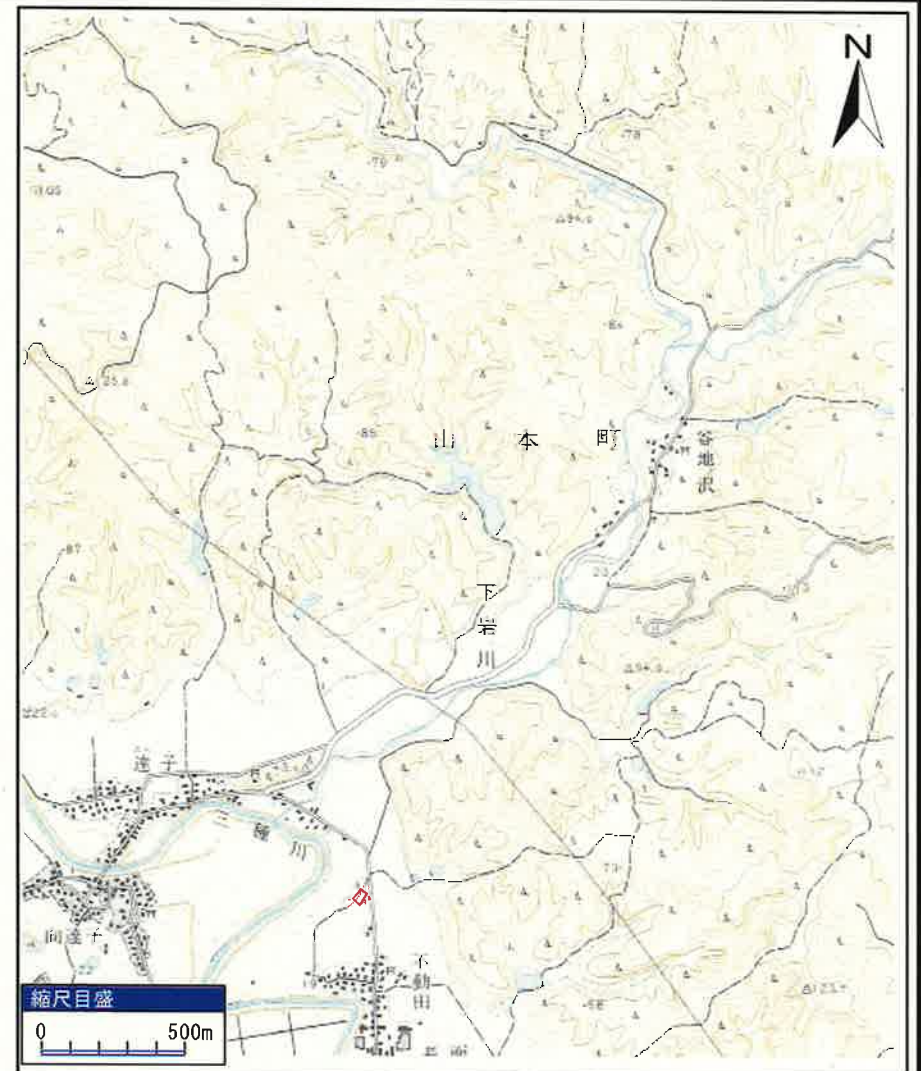

# 土砂災害警戒区域等の指定の公示に係る図書(その1)

様式-1(急) 土砂災害警戒区域・土砂災害特別警戒区域 位置図	自然現象の種類	急傾斜地の崩壊
	箇所番号	Ⅱ-353
	箇所名	不動田
	所在地	山本郡三種町下岩川字不動田

「この地図は、国土地理院長の承認を得て、同院発行の20万分の1地勢図及び2万5千分の1地形図を複製したものである。(承認番号 平25情複、第57号)」

# 土砂災害警戒区域等の指定の公示に係る図書(その2)

<b>様式-2(急)</b> 土砂災害警戒区域・土砂災害特別警戒区域 区域図(その1)	土砂災害防止法施行令第二条の基準に該当する区域		N 縮尺 1:2,500	自然現象の種類	急傾斜地の崩壊	箇所番号	II-353
	土砂災害防止法施行令第三条の基準に該当する区域			告示番号	第135号	箇所名	不動田
	それ以外の区域			告示年月日	平成26年3月28日	所在地	山本郡三種町下岩川字不動田

箇所名

不動田

告示年月日

平成26年3月28日

所在地

山本郡三種町下岩川字不動田