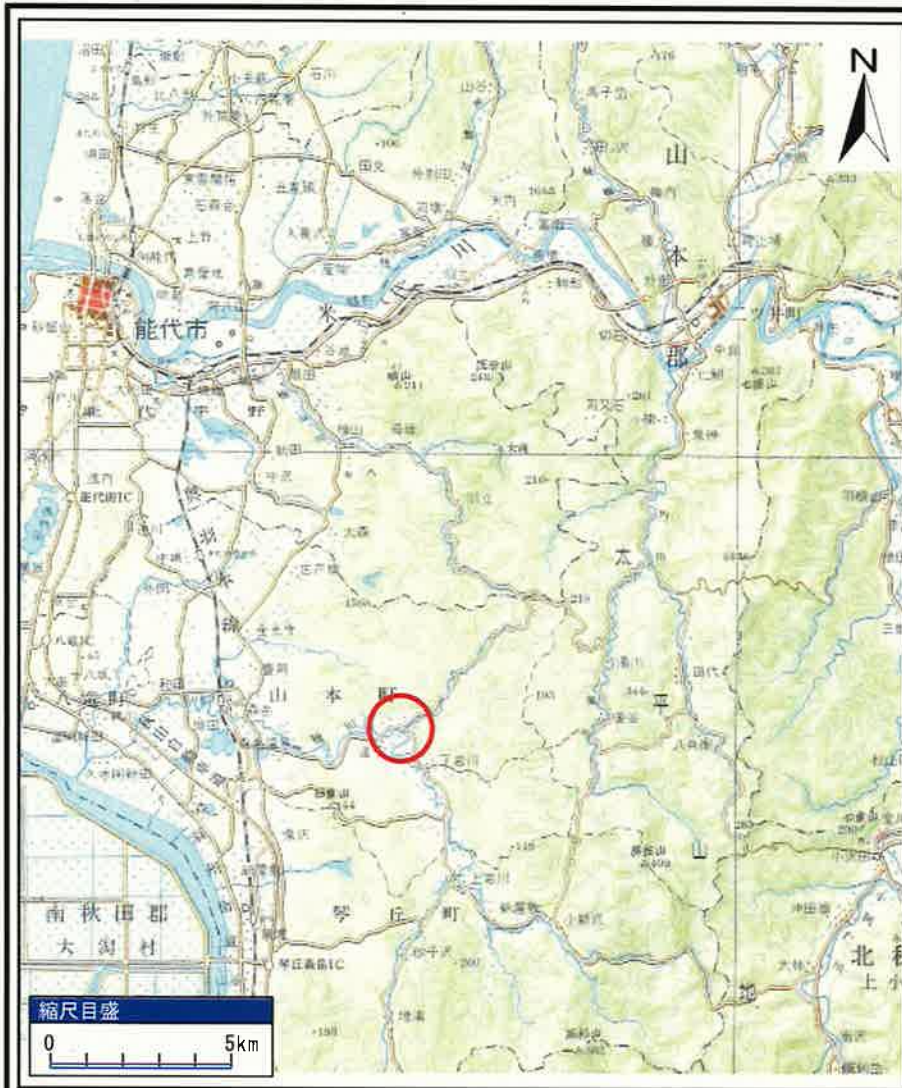

# 土砂災害警戒区域等の指定の公示に係る図書(その1)

様式-1(急) 土砂災害警戒区域・土砂災害特別警戒区域 位置図	自然現象の種類	急傾斜地の崩壊
	箇所番号	Ⅱ-353
	箇所名	不動田
	所在地	山本郡三種町下岩川字不動田

「この地図は、国土地理院長の承認を得て、同院発行の20万分の1地勢図及び2万5千分の1地形図を複製したものである。(承認番号 平25情複、第57号)」

# 土砂災害警戒区域等の指定の公示に係る図書(その2)

<b>様式-2(急)</b> 土砂災害警戒区域・土砂災害特別警戒区域 区域図(その1)	土砂災害防止法施行令第二条の基準に該当する区域		N 縮尺 1:2,500	自然現象の種類	急傾斜地の崩壊	箇所番号	II-353
	土砂災害防止法施行令第三条の基準に該当する区域			告示番号	第135号	箇所名	不動田
	それ以外の区域			告示年月日	平成26年3月28日	所在地	山本郡三種町下岩川字不動田

箇所名

不動田

告示年月日

平成26年3月28日

所在地

山本郡三種町下岩川字不動田