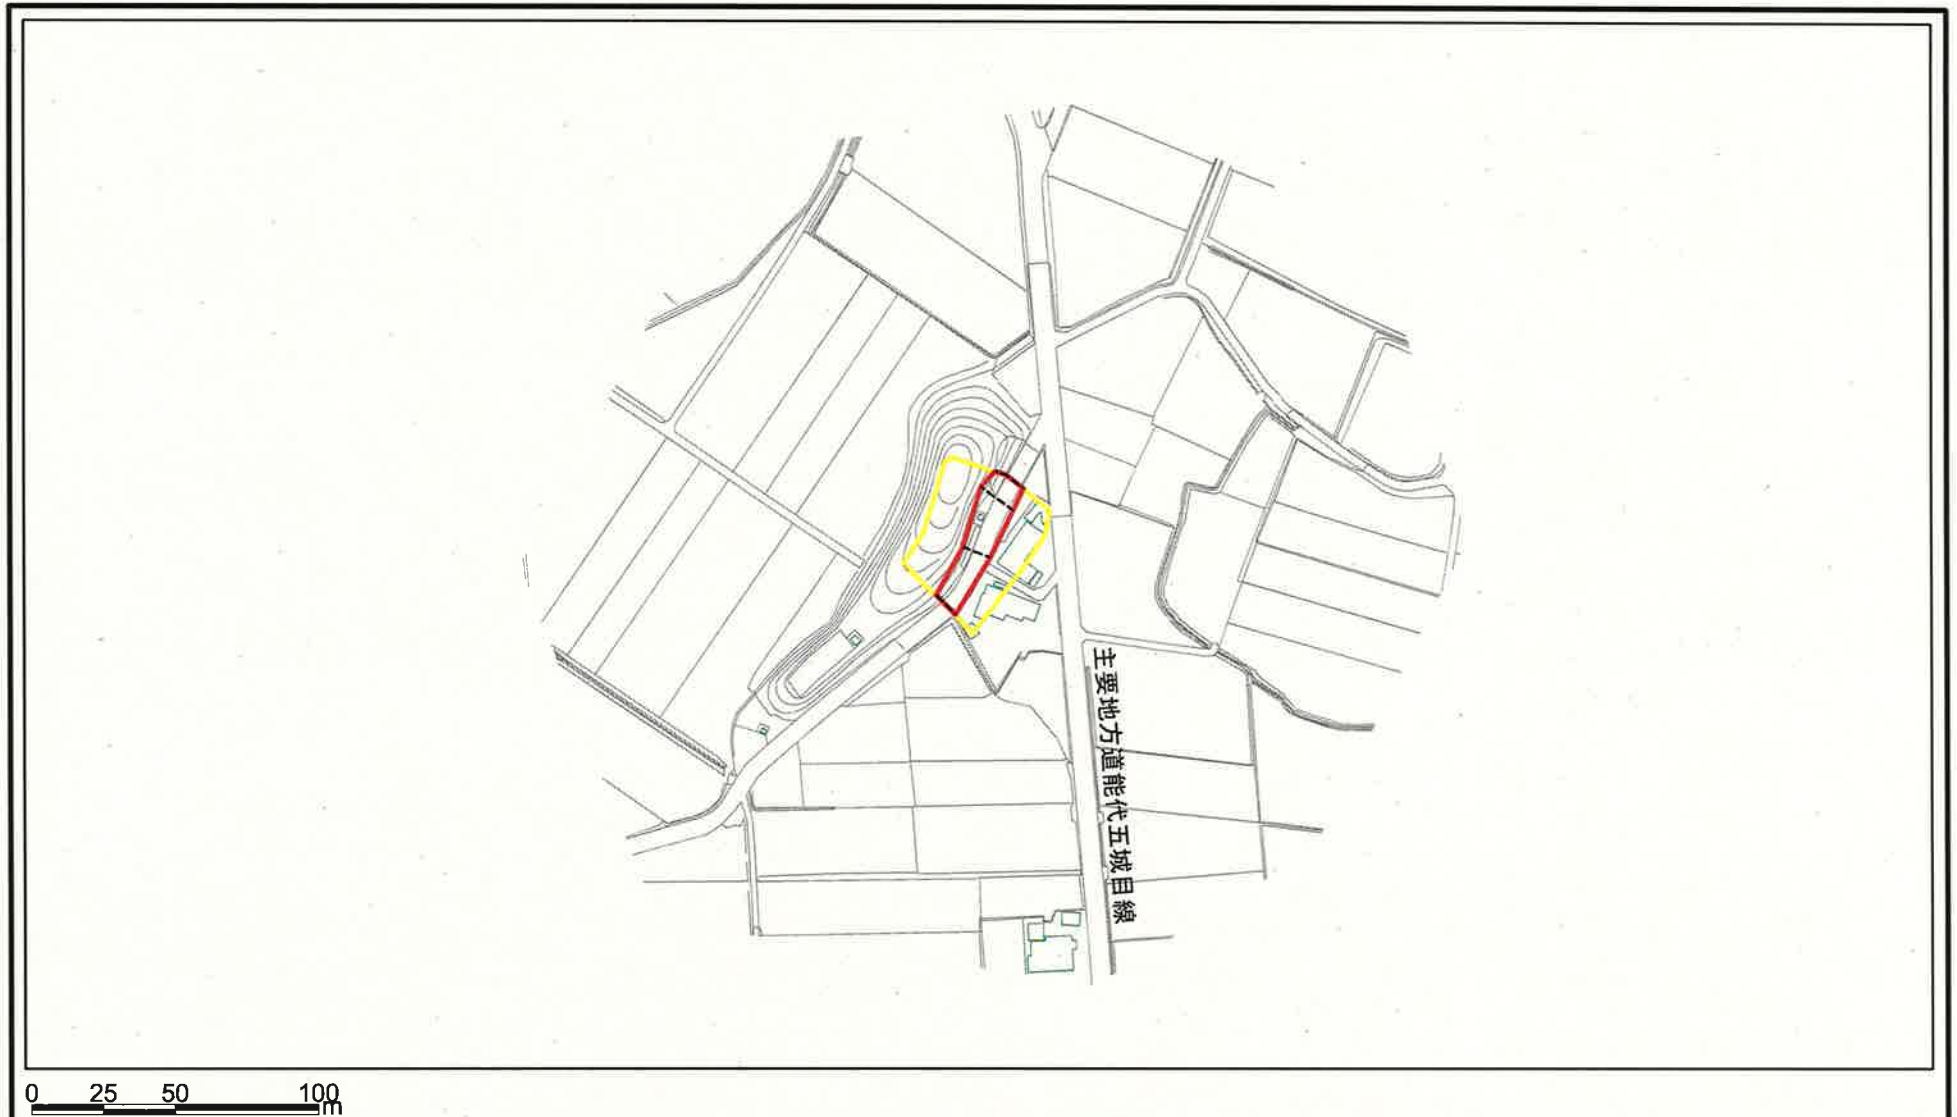

# 土砂災害警戒区域等の指定の公示に係る図書(その1)

様式-1(急) 土砂災害警戒区域・土砂災害特別警戒区域 位置図	自然現象の種類	急傾斜地の崩壊
	箇所番号	Ⅱ-353
	箇所名	不動田
	所在地	山本郡三種町下岩川字不動田

「この地図は、国土地理院長の承認を得て、同院発行の20万分の1地勢図及び2万5千分の1地形図を複製したものである。(承認番号 平25情複、第57号)」

# 土砂災害警戒区域等の指定の公示に係る図書(その2)

<b>様式-2(急)</b> 土砂災害警戒区域・土砂災害特別警戒区域 区域図(その1)	土砂災害防止法施行令第二条の基準に該当する区域		N 縮尺 1:2,500	自然現象の種類	急傾斜地の崩壊	箇所番号	II-353
	土砂災害防止法施行令第三条の基準に該当する区域			告示番号	第135号	箇所名	不動田
	それ以外の区域			告示年月日	平成26年3月28日	所在地	山本郡三種町下岩川字不動田

# 土砂災害警戒区域等の指定の公示に係る図書(その2)

0 25 50 100 m

様式-2(急)

土砂災害警戒区域・土砂災害特別警戒区域  
区域図(その1)

土砂災害防止法施行令第二条の基準に該当する区域	
土砂災害防止法 施行令第三条の 基準に該当する 区域	
土砂等の(移動)高さが1m以下の場合、 土砂等の移動による力が100kN/mを超える区域	
土砂等の堆積の高さが3mを超える区域	
それ以外の区域	