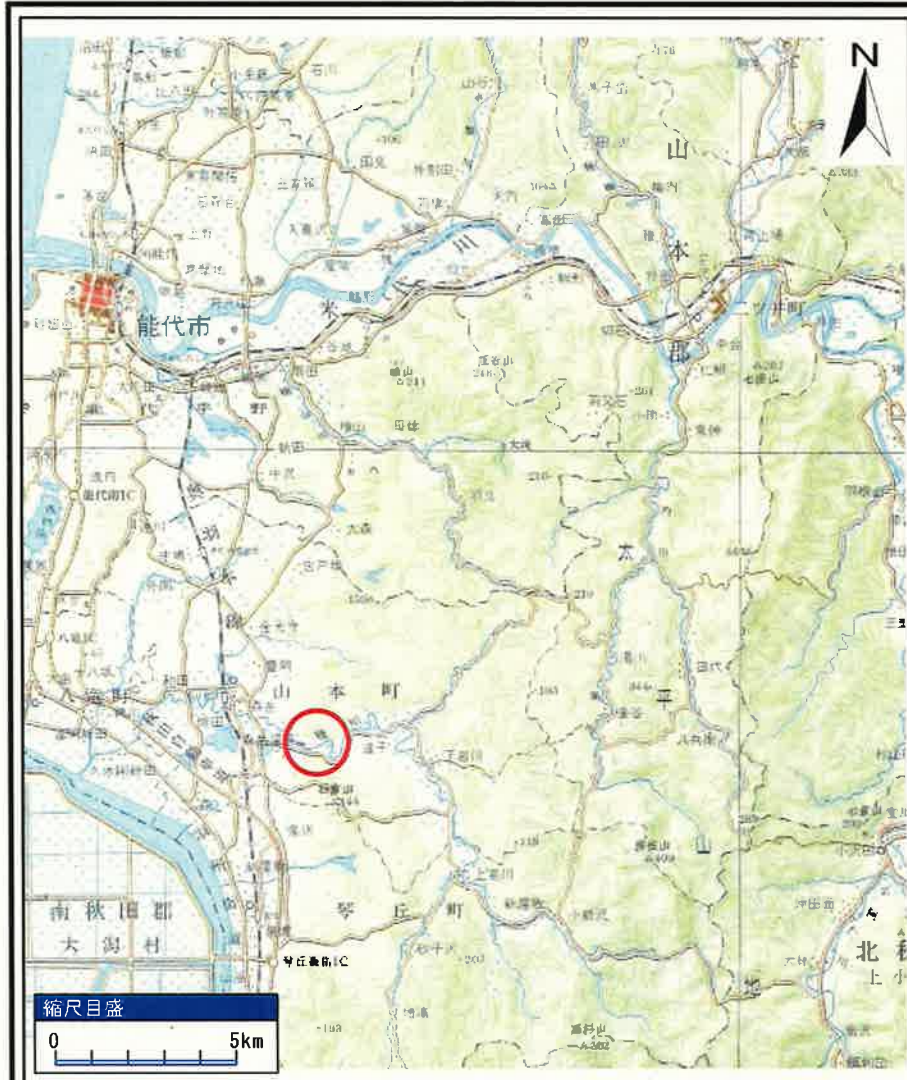

# 土砂災害警戒区域等の指定の公示に係る図書(その1)

(1/200,000)

(1/25,000)

様式-1(急) 土砂災害警戒区域・土砂災害特別警戒区域 位置図	自然現象の種類	急傾斜地の崩壊
	箇所番号	I-1163
	箇所名	牛沢
	所在地	山本郡三種町森岳字牛沢

「この地図は、国土地理院長の承認を得て、同院発行の20万分の1地勢図及び2万5千分の1地形図を複製したものである。(承認番号 平25情複、第57号)」

# 土砂災害警戒区域等の指定の公示に係る図書(その2)

<b>様式-2(急)</b> 土砂災害警戒区域・土砂災害特別警戒区域 区域図(その1)	土砂災害防止法施行令第二条の基準に該当する区域		N 縮尺 1:2,500	自然現象の種類	急傾斜地の崩壊	箇所番号	I-1163
	土砂災害防止法施行令第三条の基準に該当する区域			告示番号	第135号	箇所名	牛沢
	それ以外の区域			告示年月日	平成26年3月28日	所在地	山本郡三種町森岳字牛沢

# 土砂災害警戒区域等の指定の公示に係る図書(その2)

0 25 50 100 m

様式-2(急) 土砂災害警戒区域・土砂災害特別警戒区域 区域図(その1)	土砂災害防止法施行令第二条の基準に該当する区域		N 縮尺 1:2,500	自然現象の種類	急傾斜地の崩壊	箇所番号	I-1163
	土砂災害防止法施行令第三条の基準に該当する区域			告示番号	第135号	箇所名	牛沢
	それ以外の区域			告示年月日	平成26年3月28日	所在地	山本郡三種町森岳字牛沢

# 土砂災害警戒区域等の指定の公示に係る図書(その2-1)

<b>様式-2-1(急)</b> 土砂災害警戒区域・土砂災害特別警戒区域 区域図(その2)	土砂災害防止法施行令第二条の基準に該当する区域		N 縮尺 1:1,000	自然現象の種類	急傾斜地の崩壊	箇所番号	I-1163
	土砂災害防止法施行令第三条の基準に該当する区域			告示番号	第135号	箇所名	牛沢
	土砂等の移動)高さが1m以下の場合、土砂等の移動による力が100kN/mを超える区域			告示年月日	平成26年3月28日	所在地	山本郡三種町森岳字牛沢
	土砂等の堆積の高さが3mを超える区域						
	それ以外の区域						