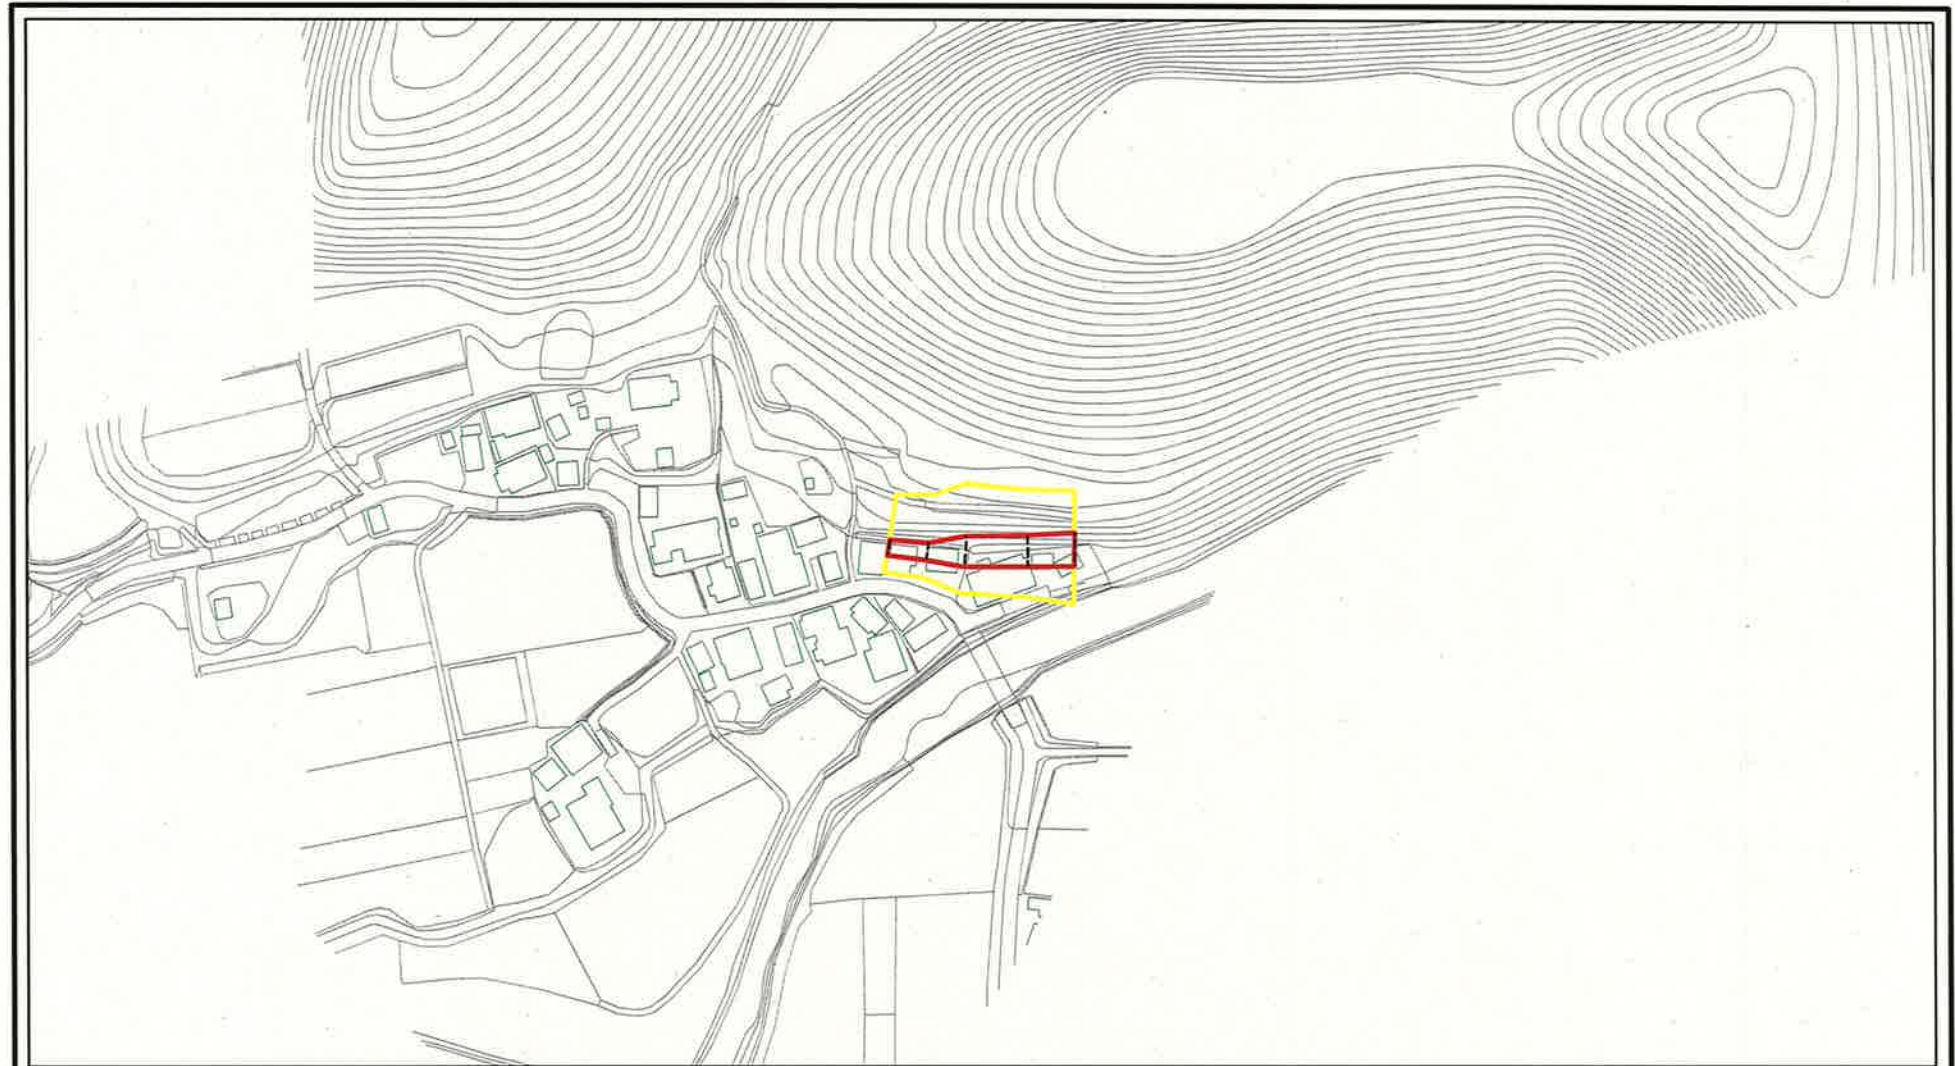

# 土砂災害警戒区域等の指定の公示に係る図書(その1)

(1/200,000)

(1/25,000)

様式-1(急) 土砂災害警戒区域・土砂災害特別警戒区域 位置図	自然現象の種類	急傾斜地の崩壊
	箇所番号	I-1163
	箇所名	牛沢
	所在地	山本郡三種町森岳字牛沢

「この地図は、国土地理院長の承認を得て、同院発行の20万分の1地勢図及び2万5千分の1地形図を複製したものである。(承認番号 平25情複、第57号)」

# 土砂災害警戒区域等の指定の公示に係る図書(その2)

<b>様式-2(急)</b> 土砂災害警戒区域・土砂災害特別警戒区域 区域図(その1)	土砂災害防止法施行令第二条の基準に該当する区域		N 縮尺 1:2,500	自然現象の種類	急傾斜地の崩壊	箇所番号	I-1163
	土砂災害防止法施行令第三条の基準に該当する区域			告示番号	第135号	箇所名	牛沢
	それ以外の区域			告示年月日	平成26年3月28日	所在地	山本郡三種町森岳字牛沢

# 土砂災害警戒区域等の指定の公示に係る図書(その2)

0 25 50 100 m

様式-2(急) 土砂災害警戒区域・土砂災害特別警戒区域 区域図(その1)	土砂災害防止法施行令第二条の基準に該当する区域		N 縮尺 1:2,500	自然現象の種類	急傾斜地の崩壊	箇所番号	I-1163
	土砂災害防止法施行令第三条の基準に該当する区域			告示番号	第135号	箇所名	牛沢
	それ以外の区域			告示年月日	平成26年3月28日	所在地	山本郡三種町森岳字牛沢

# 土砂災害警戒区域等の指定の公示に係る図書(その2-1)

<b>様式-2-1(急)</b> 土砂災害警戒区域・土砂災害特別警戒区域 区域図(その2)	土砂災害防止法施行令第二条の基準に該当する区域		N 縮尺 1:1,000	自然現象の種類	急傾斜地の崩壊	箇所番号	I-1163
	土砂災害防止法施行令第三条の基準に該当する区域			告示番号	第135号	箇所名	牛沢
	土砂等の移動)高さが1m以下の場合、土砂等の移動による力が100kN/mを超える区域			告示年月日	平成26年3月28日	所在地	山本郡三種町森岳字牛沢
	土砂等の堆積の高さが3mを超える区域						
	それ以外の区域						