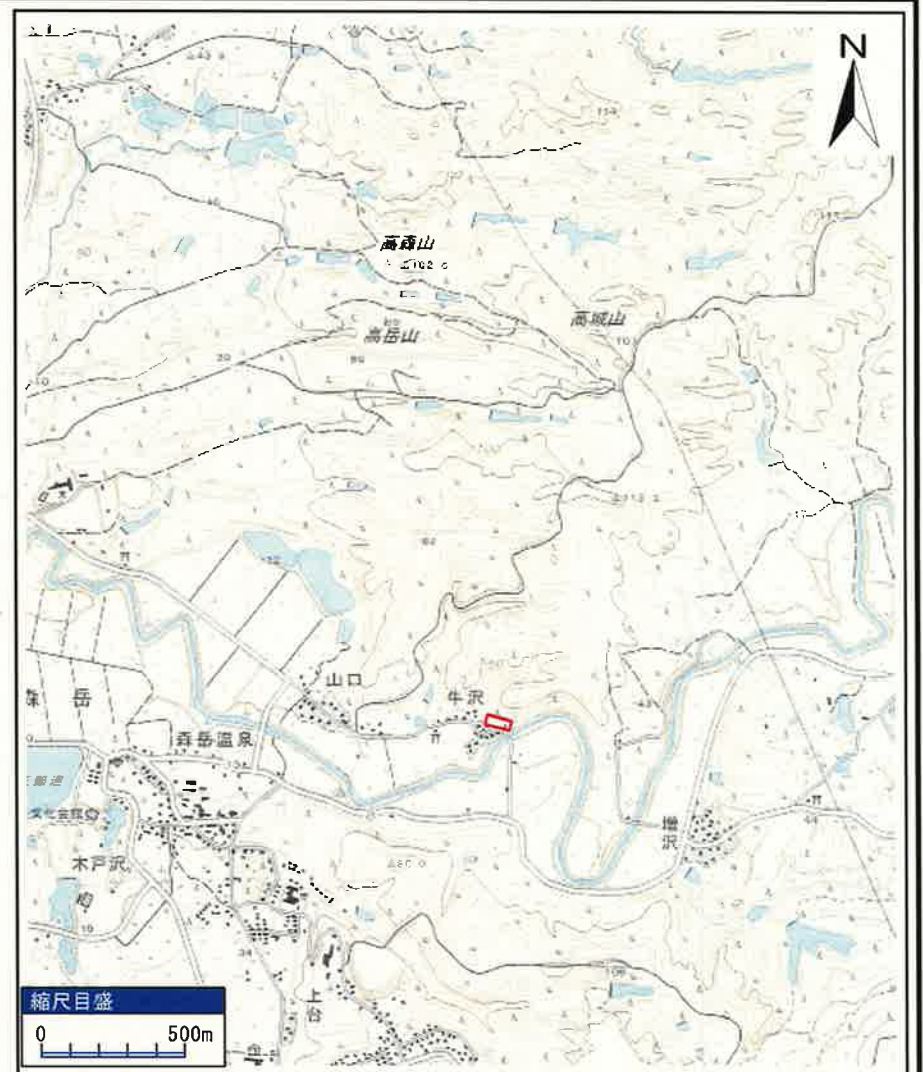

# 土砂災害警戒区域等の指定の公示に係る図書(その1)

(1/200,000)

(1/25,000)

様式-1(急) 土砂災害警戒区域・土砂災害特別警戒区域 位置図	自然現象の種類	急傾斜地の崩壊
	箇所番号	I-1163
	箇所名	牛沢
	所在地	山本郡三種町森岳字牛沢

「この地図は、国土地理院長の承認を得て、同院発行の20万分の1地勢図及び2万5千分の1地形図を複製したものである。(承認番号 平25情複、第57号)」

# 土砂災害警戒区域等の指定の公示に係る図書(その2)

<b>様式-2(急)</b> 土砂災害警戒区域・土砂災害特別警戒区域 区域図(その1)	土砂災害防止法施行令第二条の基準に該当する区域		N 縮尺 1:2,500	自然現象の種類	急傾斜地の崩壊	箇所番号	I-1163
	土砂災害防止法施行令第三条の基準に該当する区域			告示番号	第135号	箇所名	牛沢
	それ以外の区域			告示年月日	平成26年3月28日	所在地	山本郡三種町森岳字牛沢

# 土砂災害警戒区域等の指定の公示に係る図書(その2)

0 25 50 100 m

様式-2(急) 土砂災害警戒区域・土砂災害特別警戒区域 区域図(その1)	土砂災害防止法施行令第二条の基準に該当する区域		N 縮尺 1:2,500	自然現象の種類	急傾斜地の崩壊	箇所番号	I-1163
	土砂災害防止法施行令第三条の基準に該当する区域			告示番号	第135号	箇所名	牛沢
	それ以外の区域			告示年月日	平成26年3月28日	所在地	山本郡三種町森岳字牛沢

# 土砂災害警戒区域等の指定の公示に係る図書(その2-1)

<b>様式-2-1(急)</b> 土砂災害警戒区域・土砂災害特別警戒区域 区域図(その2)	土砂災害防止法施行令第二条の基準に該当する区域		N 縮尺 1:1,000	自然現象の種類	急傾斜地の崩壊	箇所番号	I-1163
	土砂災害防止法施行令第三条の基準に該当する区域			告示番号	第135号	箇所名	牛沢
	土砂等の移動)高さが1m以下の場合、土砂等の移動による力が100kN/mを超える区域			告示年月日	平成26年3月28日	所在地	山本郡三種町森岳字牛沢
	土砂等の堆積の高さが3mを超える区域						
	それ以外の区域						