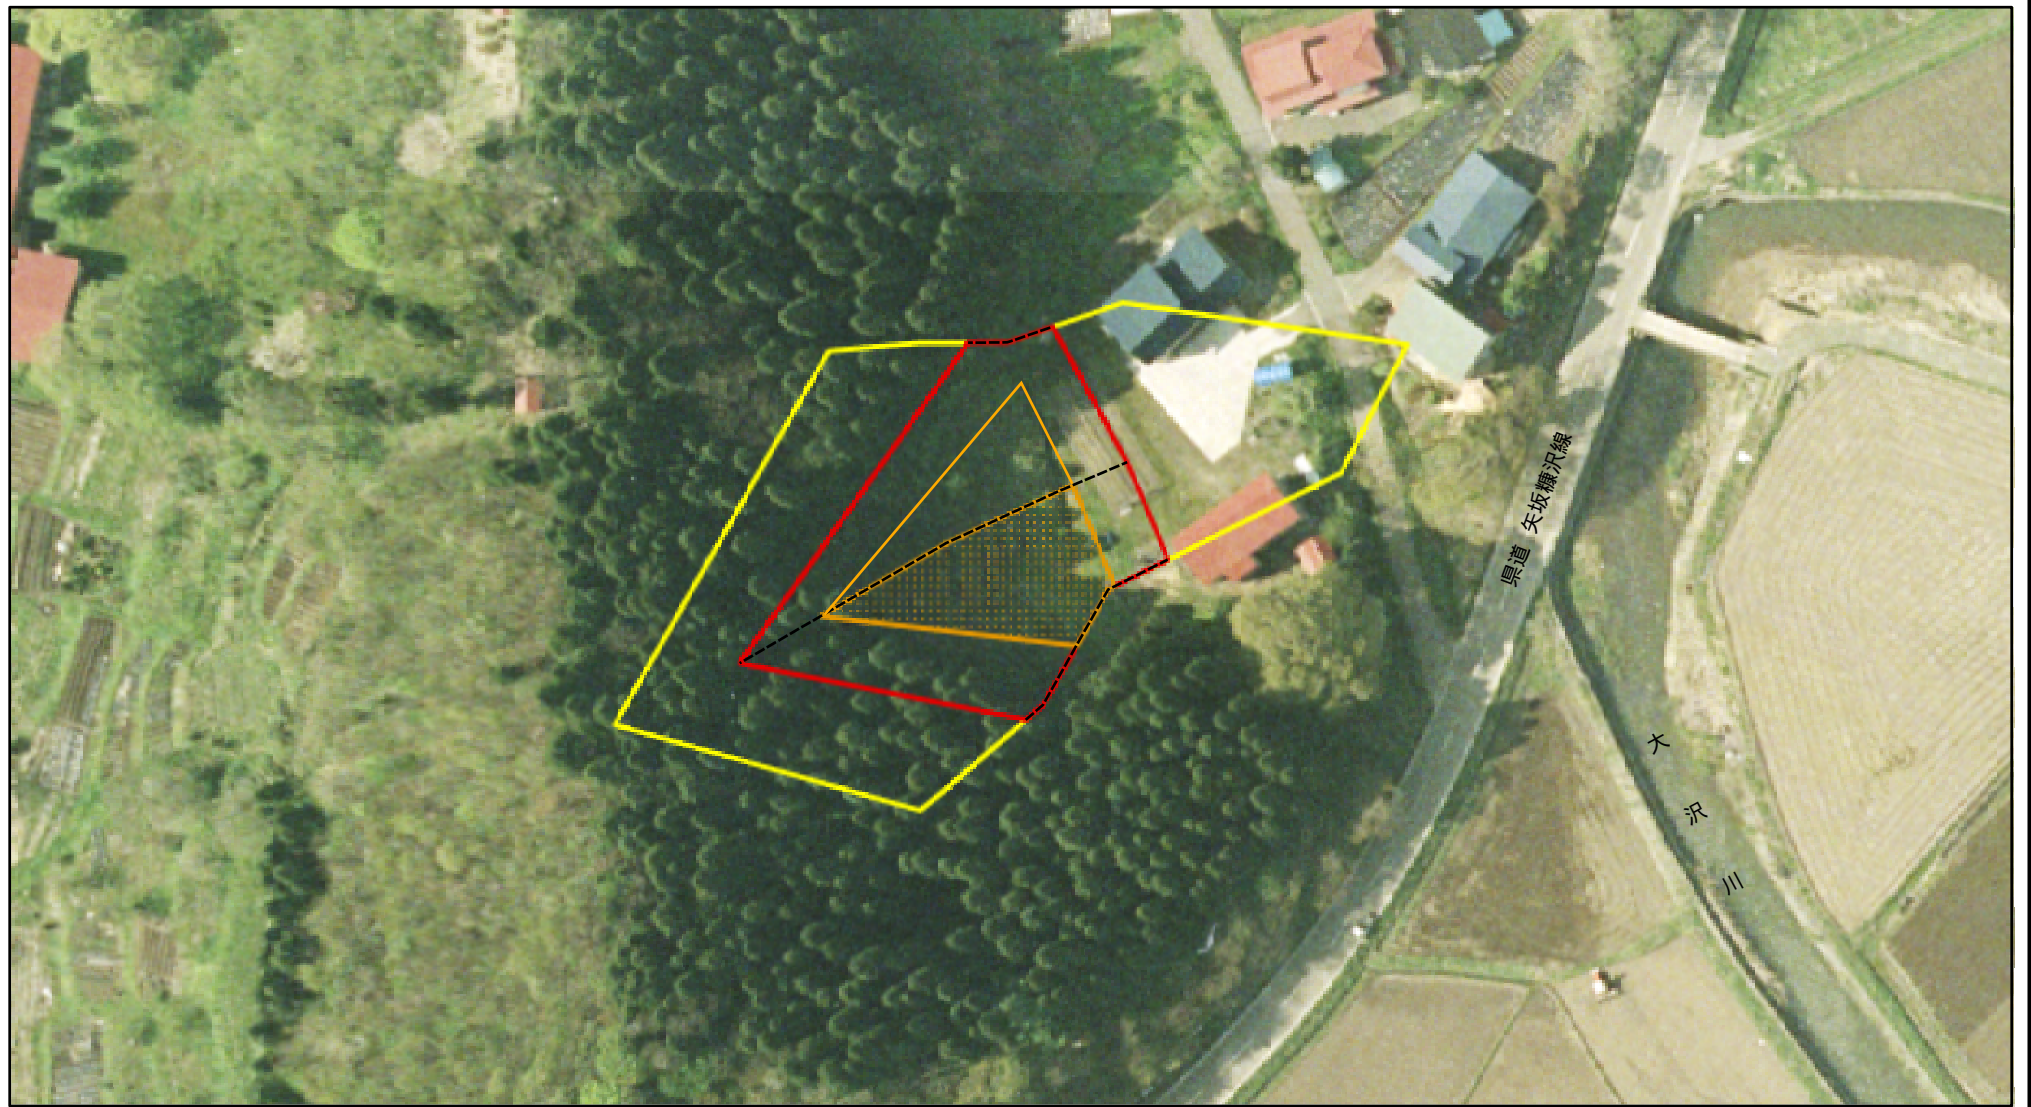

土砂災害警戒区域等の指定の公示に係る図書(その2 - 1)

0 25 50 100 m

様式 - 2 - 1(急) 土砂災害警戒区域・土砂災害特別警戒区域 区域図(その2)	土砂災害防止法施行令第二条の基準に該当する区域		土 縮尺 1:1,000	自然現象の種類	急傾斜地の崩壊	箇所番号	-404
	土砂災害防止法施行令第三条の基準に該当する区域			告示番号	第135号	箇所名	嘉平岱3号
	それ以外の区域			告示年月日	平成26年3月28日	所在地	山本郡藤里町大沢字嘉平岱