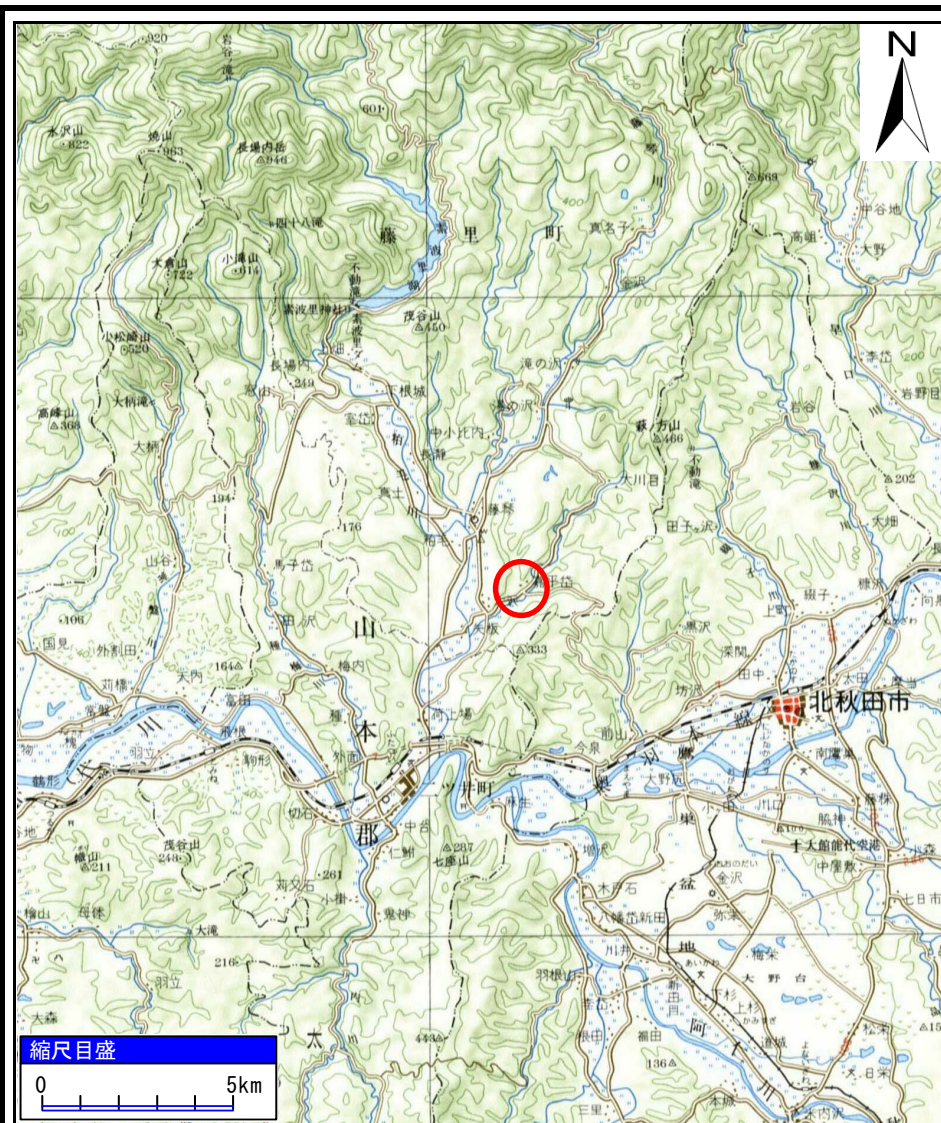

# 土砂災害警戒区域等の指定の公示に係る図書(その1)

様式-1(急) 土砂災害警戒区域・土砂災害特別警戒区域 位置図	自然現象の種類	急傾斜地の崩壊
	箇所番号	Ⅱ-404
	箇所名	嘉平岱3号
	所在地	山本郡藤里町大沢字嘉平岱

この地図は、国土地理院長の承認を得て、同院発行の1/25,000地形図、1/200,000地勢図を複製したものである。(承認番号 平20東複第162号 平成21年2月19日付)

# 土砂災害警戒区域等の指定の公示に係る図書(その2)

様式 - 2 (急) 土砂災害警戒区域・土砂災害特別警戒区域 区域図(その1)	土砂災害防止法施行令第二条の基準に該当する区域		土 縮尺 1:2,500	自然現象の種類	急傾斜地の崩壊	箇所番号	-404
	土砂災害防止法施行令第三条の基準に該当する区域			告示番号	第135号	箇所名	嘉平岱3号
	土砂等の(移動)高さが1m以下の場合、土砂等の移動による力が100kN/mを超える区域			告示年月日	平成26年3月28日	所在地	山本郡藤里町大沢字嘉平岱
	土砂等の堆積の高さが3mを超える区域						
	それ以外の区域						

# 土砂災害警戒区域等の指定の公示に係る図書(その2)

0 25 50 100  
m

様式 - 2 (急)  
土砂災害警戒区域・土砂災害特別警戒区域  
区域図(その1)

土砂災害防止法施行令第二条の基準に該当する区域	
土砂災害防止法施行令第三条の基準に該当する区域	
それ以外の区域	

+
縮尺
1:2,500

自然現象の種類	急傾斜地の崩壊	箇所番号	-404
告示番号	第135号	箇所名	嘉平岱3号
告示年月日	平成26年3月28日	所在地	山本郡藤里町大沢字嘉平岱