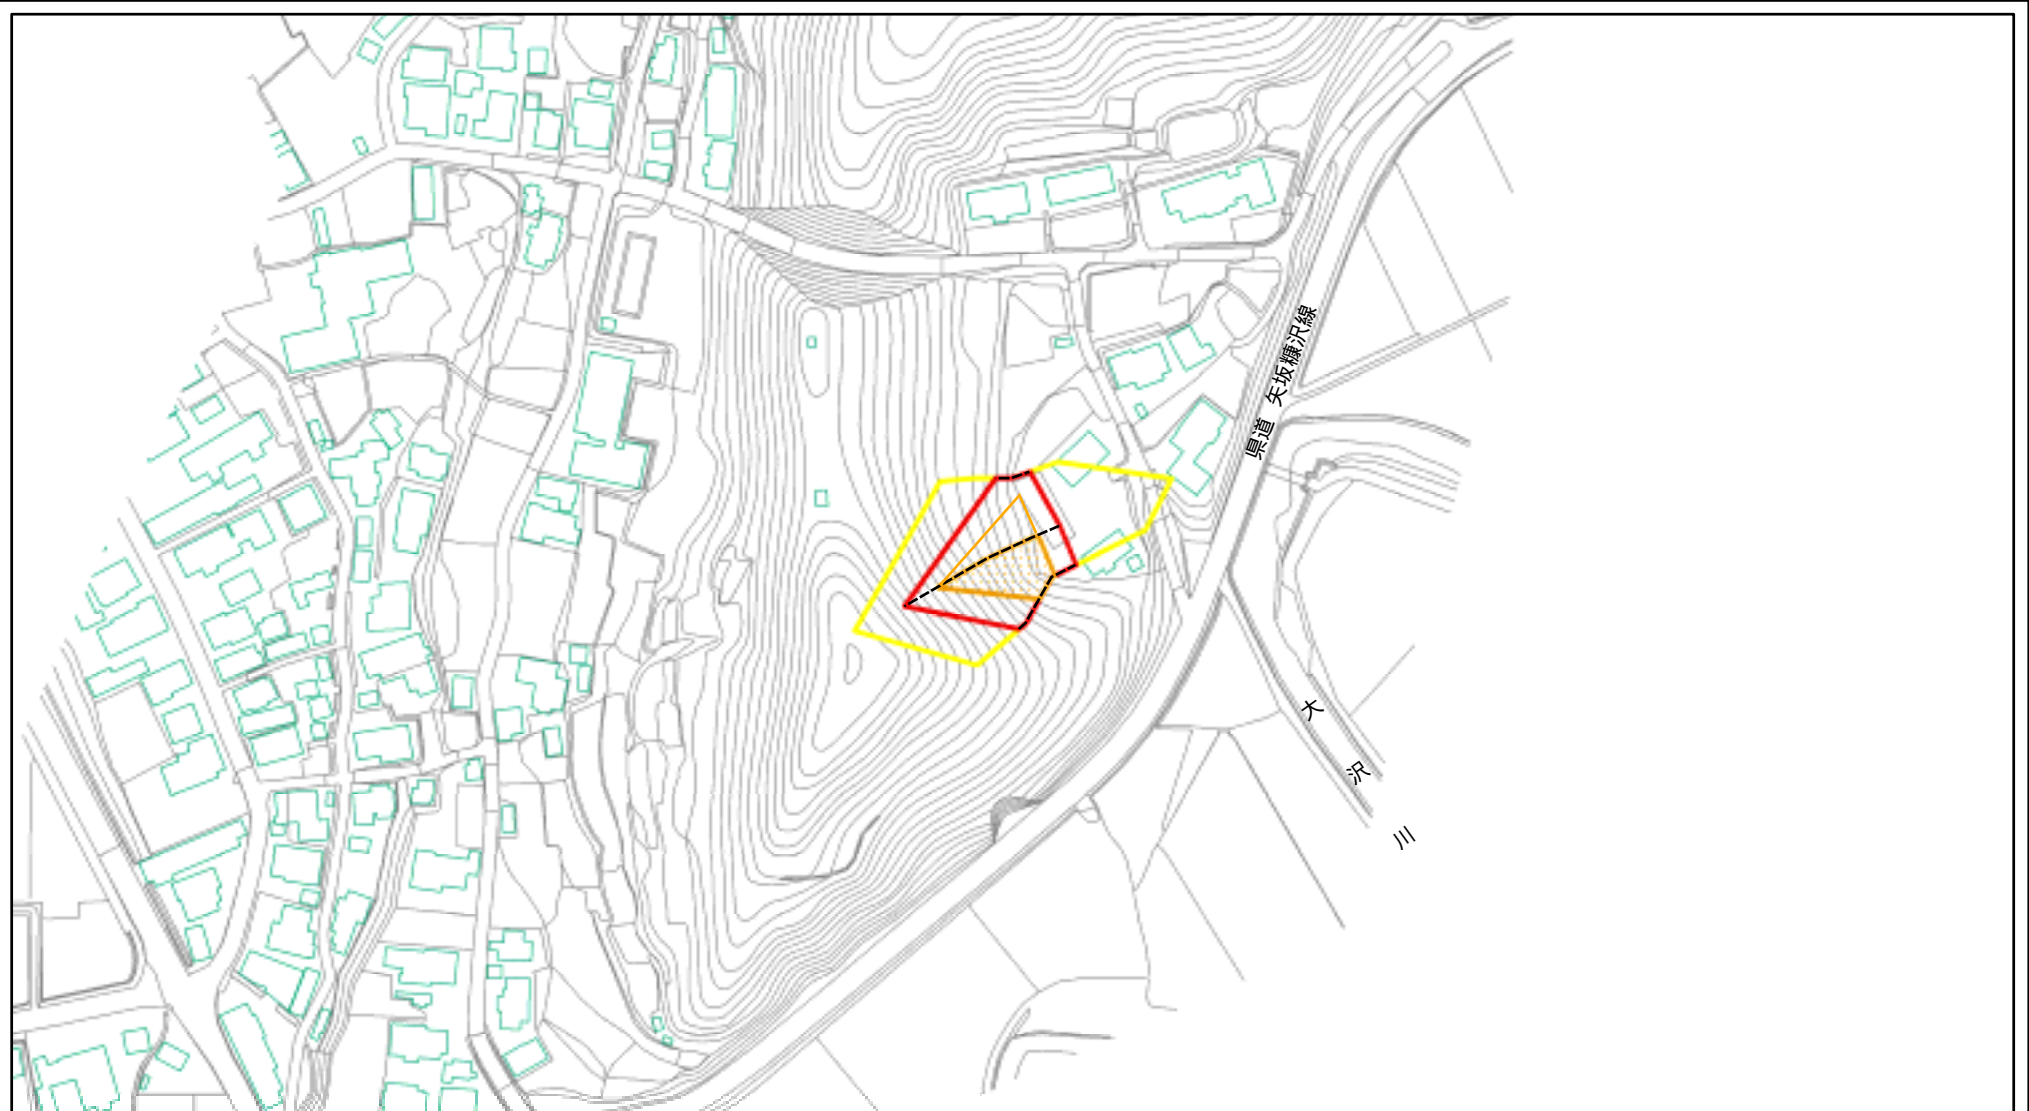

# 土砂災害警戒区域等の指定の公示に係る図書(その1)

様式-1(急) 土砂災害警戒区域・土砂災害特別警戒区域 位置図	自然現象の種類	急傾斜地の崩壊
	箇所番号	Ⅱ-404
	箇所名	嘉平岱3号
	所在地	山本郡藤里町大沢字嘉平岱

この地図は、国土地理院長の承認を得て、同院発行の1/25,000地形図、1/200,000地勢図を複製したものである。(承認番号 平20東複第162号 平成21年2月19日付)

# 土砂災害警戒区域等の指定の公示に係る図書(その2)

様式 - 2 (急) 土砂災害警戒区域・土砂災害特別警戒区域 区域図(その1)	土砂災害防止法施行令第二条の基準に該当する区域		土 縮尺 1:2,500	自然現象の種類	急傾斜地の崩壊	箇所番号	-404
	土砂災害防止法施行令第三条の基準に該当する区域			告示番号	第135号	箇所名	嘉平岱3号
	土砂等の(移動)高さが1m以下の場合、土砂等の移動による力が100kN/mを超える区域			告示年月日	平成26年3月28日	所在地	山本郡藤里町大沢字嘉平岱
	土砂等の堆積の高さが3mを超える区域						
	それ以外の区域						

# 土砂災害警戒区域等の指定の公示に係る図書(その2)

0 25 50 100  
m

様式 - 2 (急)  
土砂災害警戒区域・土砂災害特別警戒区域  
区域図(その1)

土砂災害防止法施行令第二条の基準に該当する区域	
土砂災害防止法施行令第三条の基準に該当する区域	
それ以外の区域	

+
縮尺
1:2,500

自然現象の種類	急傾斜地の崩壊	箇所番号	-404
告示番号	第135号	箇所名	嘉平岱3号
告示年月日	平成26年3月28日	所在地	山本郡藤里町大沢字嘉平岱

# 土砂災害警戒区域等の指定の公示に係る図書(その2 - 1)

様式 - 2 - 1(急) 土砂災害警戒区域・土砂災害特別警戒区域 区域図(その2)	土砂災害防止法施行令第二条の基準に該当する区域		土 縮尺 1:1,000	自然現象の種類	急傾斜地の崩壊	箇所番号	-404
	土砂災害防止法施行令第三条の基準に該当する区域			告示番号	第135号	箇所名	嘉平岱3号
	土砂等の(移動)高さが1m以下の場合、土砂等の移動による力が100kN/mを超える区域			告示年月日	平成26年3月28日	所在地	山本郡藤里町大沢字嘉平岱
	土砂等の堆積の高さが3mを超える区域						
	それ以外の区域						