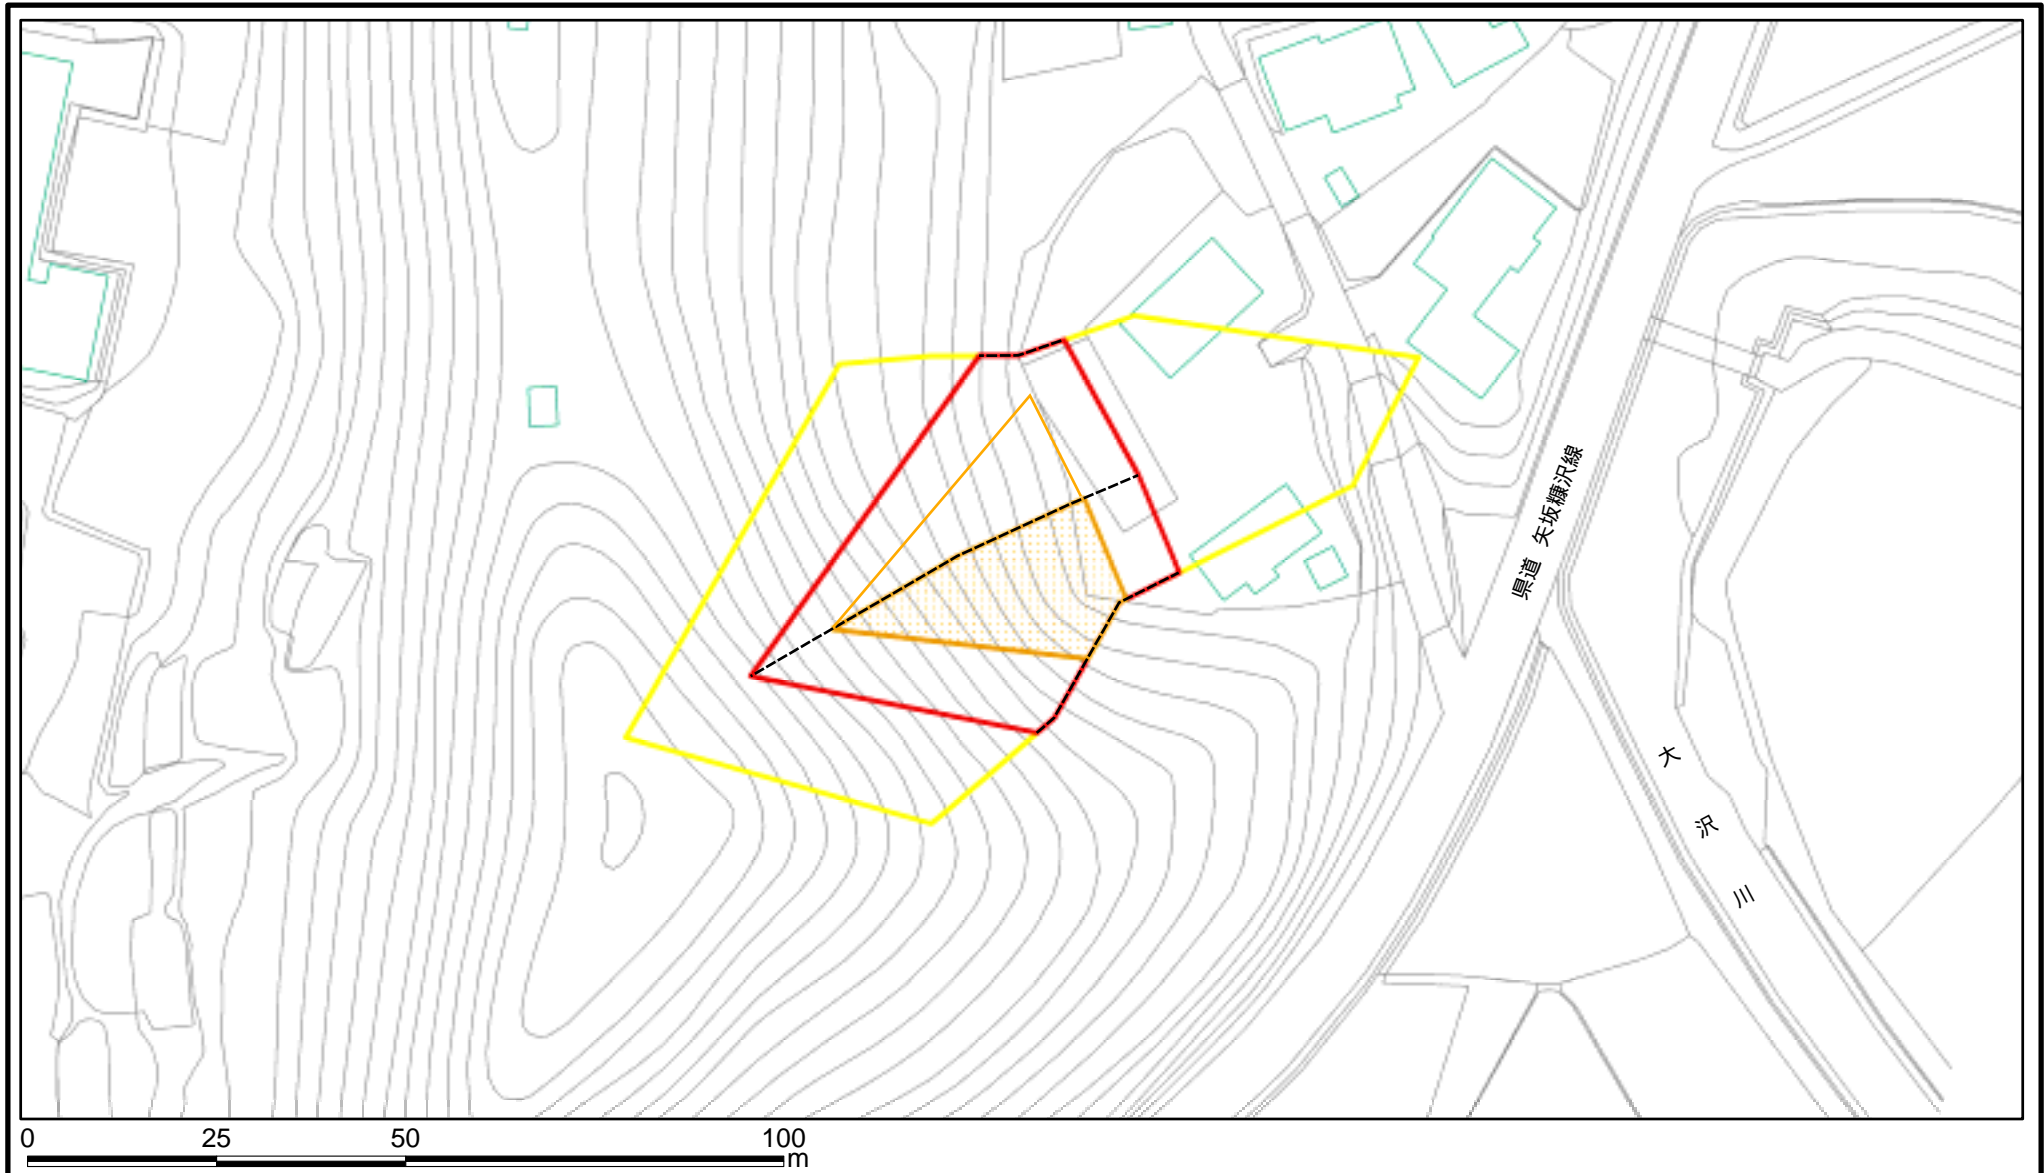

# 土砂災害警戒区域等の指定の公示に係る図書(その1)

様式-1(急) 土砂災害警戒区域・土砂災害特別警戒区域 位置図	自然現象の種類	急傾斜地の崩壊
	箇所番号	Ⅱ-404
	箇所名	嘉平岱3号
	所在地	山本郡藤里町大沢字嘉平岱

この地図は、国土地理院長の承認を得て、同院発行の1/25,000地形図、1/200,000地勢図を複製したものである。(承認番号 平20東複第162号 平成21年2月19日付)

# 土砂災害警戒区域等の指定の公示に係る図書(その2)

様式 - 2 (急) 土砂災害警戒区域・土砂災害特別警戒区域 区域図(その1)	土砂災害防止法施行令第二条の基準に該当する区域		土 縮尺 1:2,500	自然現象の種類	急傾斜地の崩壊	箇所番号	-404
	土砂災害防止法施行令第三条の基準に該当する区域			告示番号	第135号	箇所名	嘉平岱3号
	土砂等の(移動)高さが1m以下の場合、土砂等の移動による力が100kN/mを超える区域			告示年月日	平成26年3月28日	所在地	山本郡藤里町大沢字嘉平岱
	土砂等の堆積の高さが3mを超える区域						
	それ以外の区域						

# 土砂災害警戒区域等の指定の公示に係る図書(その2)

0 25 50 100  
m

様式 - 2 (急)  
土砂災害警戒区域・土砂災害特別警戒区域  
区域図(その1)

土砂災害防止法施行令第二条の基準に該当する区域	
土砂災害防止法施行令第三条の基準に該当する区域	
それ以外の区域	

+
縮尺
1:2,500

自然現象の種類	急傾斜地の崩壊	箇所番号	-404
告示番号	第135号	箇所名	嘉平岱3号
告示年月日	平成26年3月28日	所在地	山本郡藤里町大沢字嘉平岱

# 土砂災害警戒区域等の指定の公示に係る図書(その2 - 1)

様式 - 2 - 1(急) 土砂災害警戒区域・土砂災害特別警戒区域 区域図(その2)	土砂災害防止法施行令第二条の基準に該当する区域		土 縮尺 1:1,000	自然現象の種類	急傾斜地の崩壊	箇所番号	-404
	土砂災害防止法施行令第三条の基準に該当する区域			告示番号	第135号	箇所名	嘉平岱3号
	土砂等の(移動)高さが1m以下の場合、土砂等の移動による力が100kN/mを超える区域			告示年月日	平成26年3月28日	所在地	山本郡藤里町大沢字嘉平岱
	土砂等の堆積の高さが3mを超える区域						
	それ以外の区域						