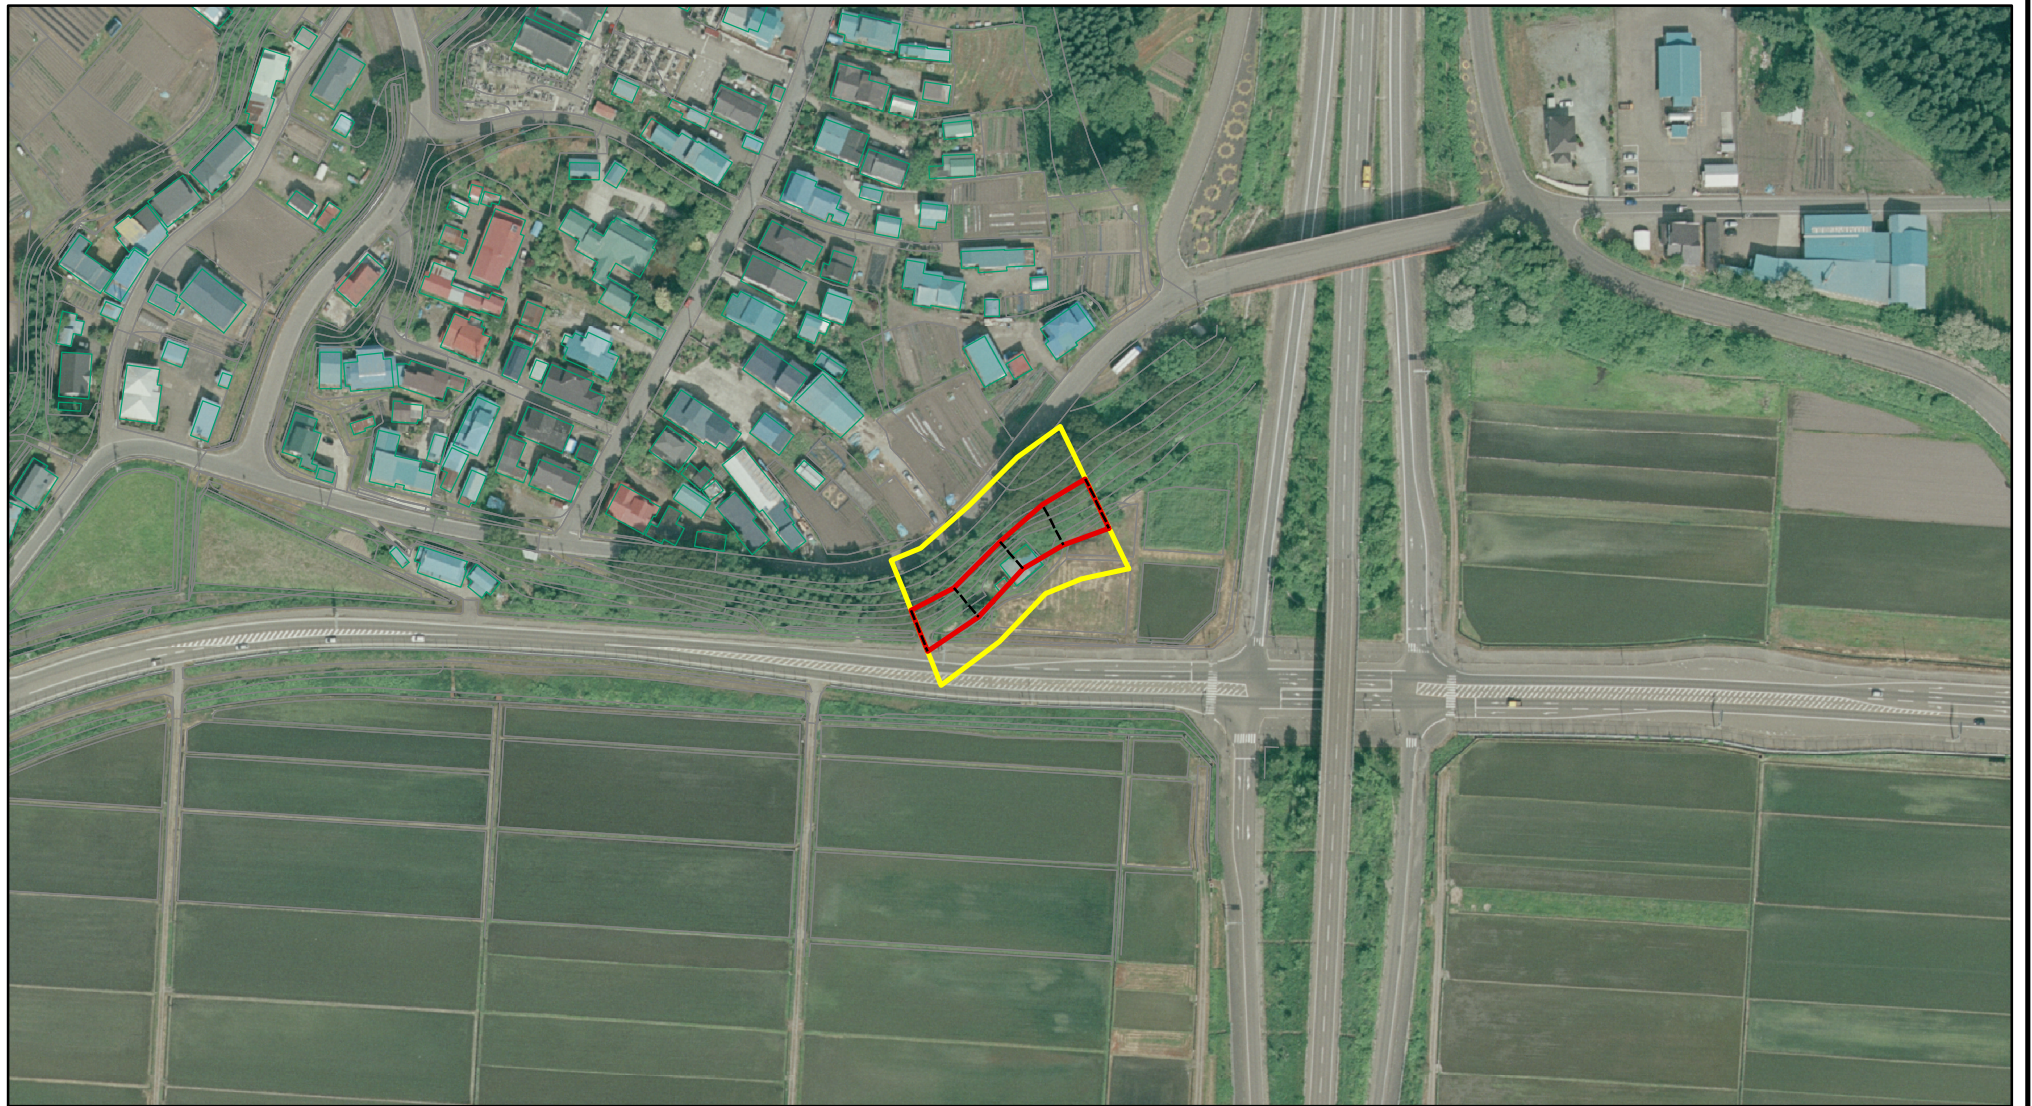

土砂災害警戒区域の指定の公示に係る図書（その1）

(1/200,000)

(1/25,000)

様式-1 (急)
土砂災害警戒区域 位置図

自然現象の種類	急傾斜地の崩壊
箇所番号	Ⅱ-159
箇所名	小森2号
所在地	秋田県北秋田市小森字坂下, 中屋敷字林台

土砂災害警戒区域等の指定の公示に係る図書(その2)

0 25 50 100
m

様式-2(急)

縮尺

告示番号

第135号

箇所名

小森2号

土砂等の堆積の高さが3mを超える区域

1:2,500

告示年月日

平成26年3月28日

所在地

秋田県北秋田市小森字坂下, 中屋敷字林台

それ以外の区域

土砂災害警戒区域等の指定の公示に係る図書(その2)

0 25 50 100
m

様式-2(急)
土砂災害警戒区域・土砂災害特別警戒区域
区域図(その1)

土砂災害防止法施行令第二条の基準に該当する区域	
土砂災害防止法施行令第三条の基準に該当する区域	
それ以外の区域	

	縮尺
1:2,500	

自然現象の種類	急傾斜地の崩壊	箇所番号	II-159
告示番号	第135号	箇所名	小森2号
告示年月日	平成26年3月28日	所在地	秋田県北秋田市小森字坂下、中屋敷字林台

土砂災害警戒区域等の指定の公示に係る図書(その2-1)

0 25 50 100
m

様式-2-1(急)

土砂災害警戒区域・土砂災害特別警戒区域

区域図(その2)

土砂災害防止法施行令第二条の基準に該当する区域