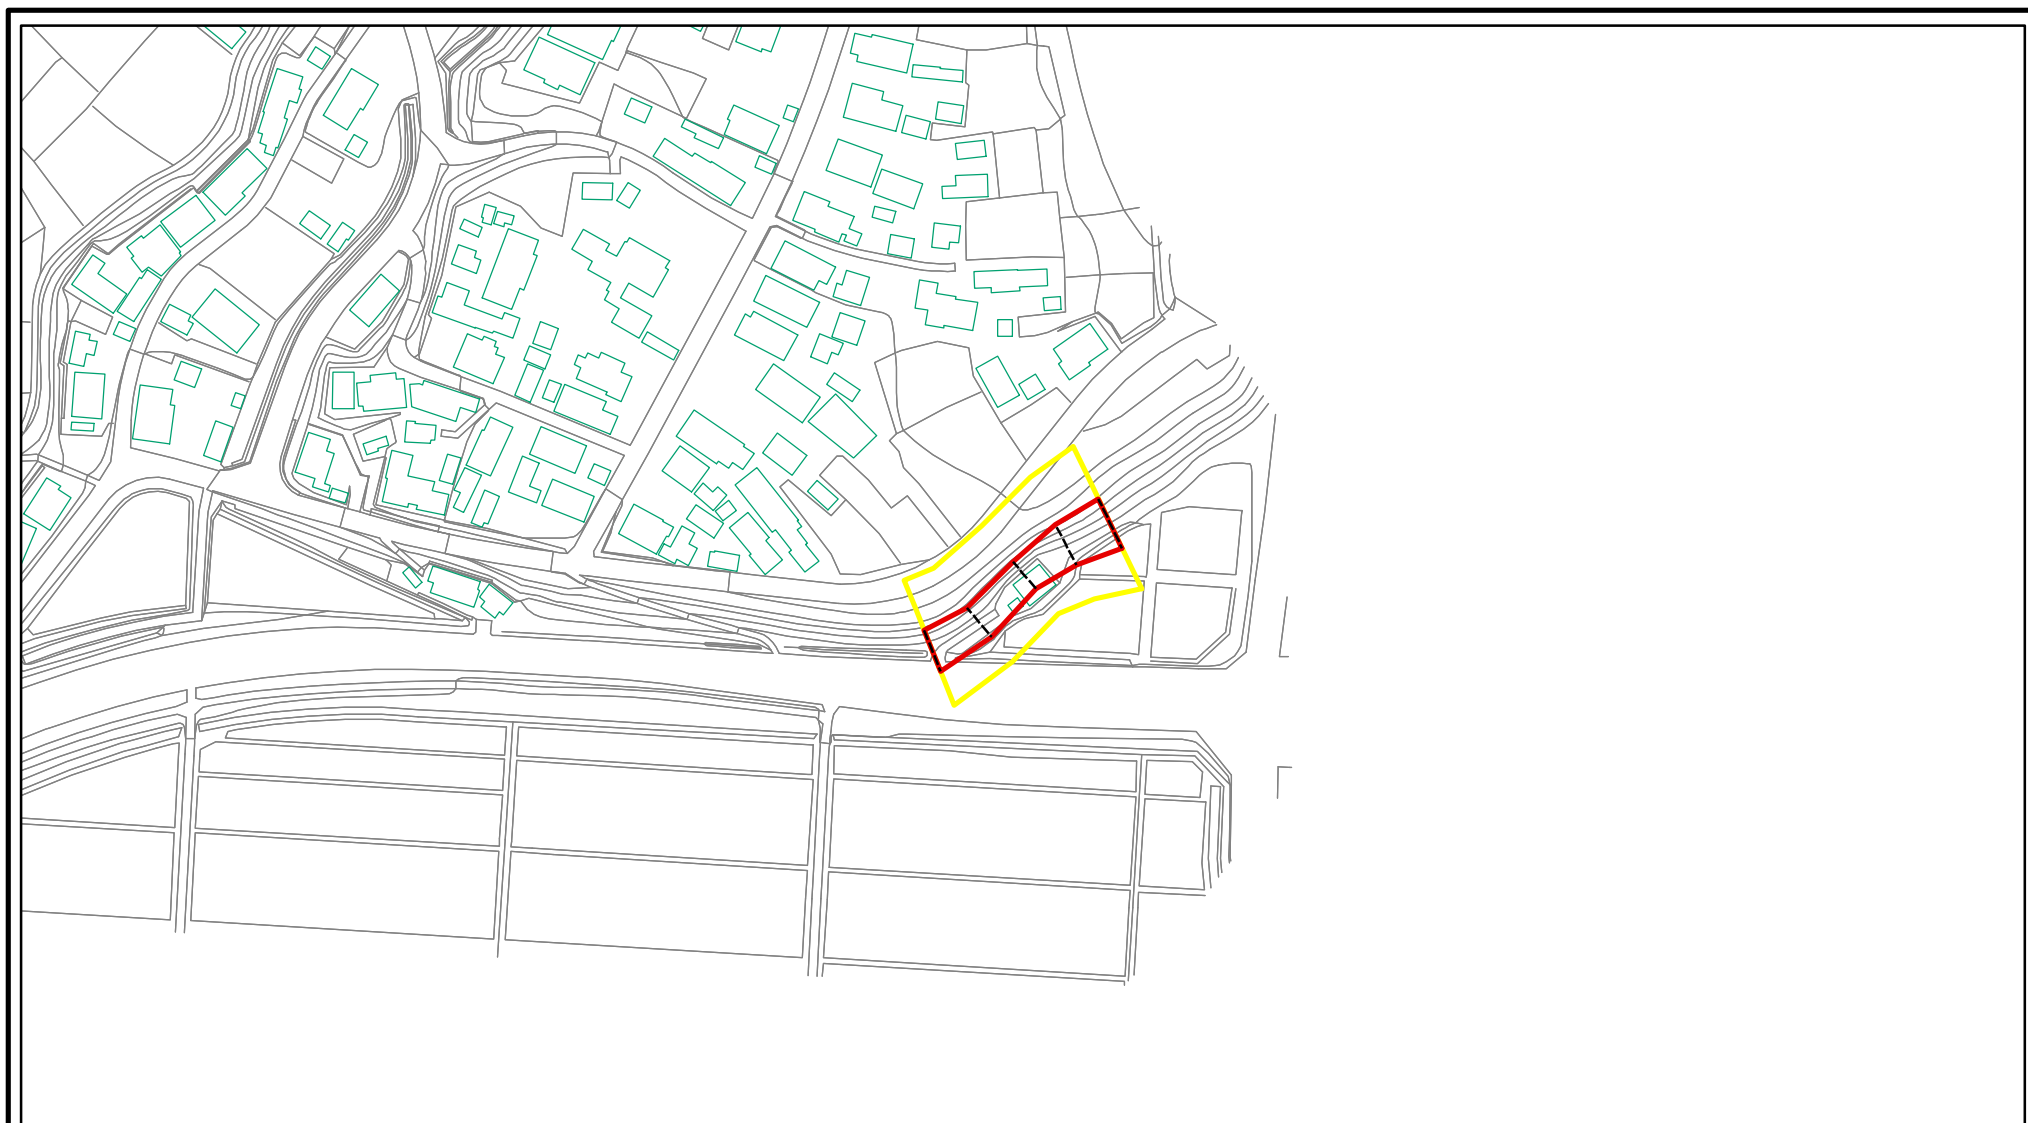

土砂災害警戒区域の指定の公示に係る図書（その1）

(1/200,000)

(1/25,000)

様式-1 (急)
土砂災害警戒区域 位置図

自然現象の種類	急傾斜地の崩壊
箇所番号	Ⅱ-159
箇所名	小森2号
所在地	秋田県北秋田市小森字坂下, 中屋敷字林台

土砂災害警戒区域等の指定の公示に係る図書(その2)

0 25 50 100
m

様式-2(急)

縮尺

告示番号

第135号

箇所名

小森2号

土砂等の堆積の高さが3mを超える区域

1:2,500

告示年月日

平成26年3月28日

所在地

秋田県北秋田市小森字坂下, 中屋敷字林台

それ以外の区域

土砂災害警戒区域等の指定の公示に係る図書(その2)

0 25 50 100
m

様式-2(急)
土砂災害警戒区域・土砂災害特別警戒区域
区域図(その1)

土砂災害防止法施行令第二条の基準に該当する区域	
土砂災害防止法施行令第三条の基準に該当する区域	
それ以外の区域	

	縮尺
1:2,500	

自然現象の種類	急傾斜地の崩壊	箇所番号	II-159
告示番号	第135号	箇所名	小森2号
告示年月日	平成26年3月28日	所在地	秋田県北秋田市小森字坂下、中屋敷字林台

土砂災害警戒区域等の指定の公示に係る図書(その2-1)

0 25 50 100
m

様式-2-1(急)

土砂災害警戒区域・土砂災害特別警戒区域

区域図(その2)

土砂災害防止法施行令第二条の基準に該当する区域