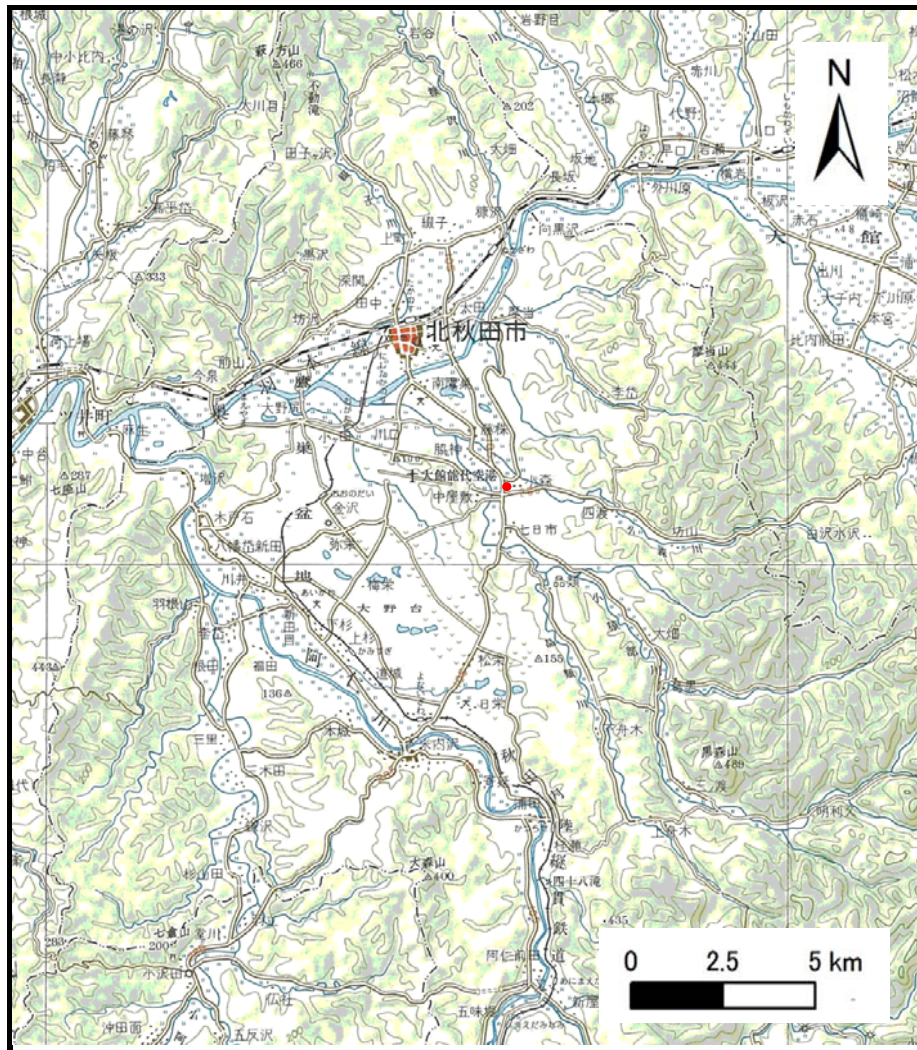

土砂災害警戒区域の指定の公示に係る図書（その1）

(1/200,000)

(1/25,000)

様式-1 (急)
土砂災害警戒区域 位置図

自然現象の種類	急傾斜地の崩壊
箇所番号	Ⅱ-159
箇所名	小森2号
所在地	秋田県北秋田市小森字坂下, 中屋敷字林台

土砂災害警戒区域等の指定の公示に係る図書(その2)

0 25 50 100
m

様式-2(急)

土砂災害警戒区域・土砂災害特別警戒区域

区域図(その1)

土砂災害防止法施行令第二条の基準に該当する区域

自然現象の種類

急傾斜地の崩壊

箇所番号

II-159

土砂災害防止法施行令第三条の基準に該当する区域

平成26年3月28日

所在地

秋田県北秋田市小森字坂下, 中屋敷字林台

それ以外の区域

土砂災害警戒区域等の指定の公示に係る図書(その2)

0 25 50 100
m

様式-2(急)
土砂災害警戒区域・土砂災害特別警戒区域
区域図(その1)

土砂災害防止法施行令第二条の基準に該当する区域	
土砂災害防止法施行令第三条の基準に該当する区域	
それ以外の区域	

	縮尺
1:2,500	

自然現象の種類	急傾斜地の崩壊	箇所番号	II-159
告示番号	第135号	箇所名	小森2号
告示年月日	平成26年3月28日	所在地	秋田県北秋田市小森字坂下、中屋敷字林台

土砂災害警戒区域等の指定の公示に係る図書(その2-1)

0 25 50 100
m

様式-2-1(急)

土砂災害警戒区域・土砂災害特別警戒区域

区域図(その2)

土砂災害防止法施行令第二条の基準に該当する区域