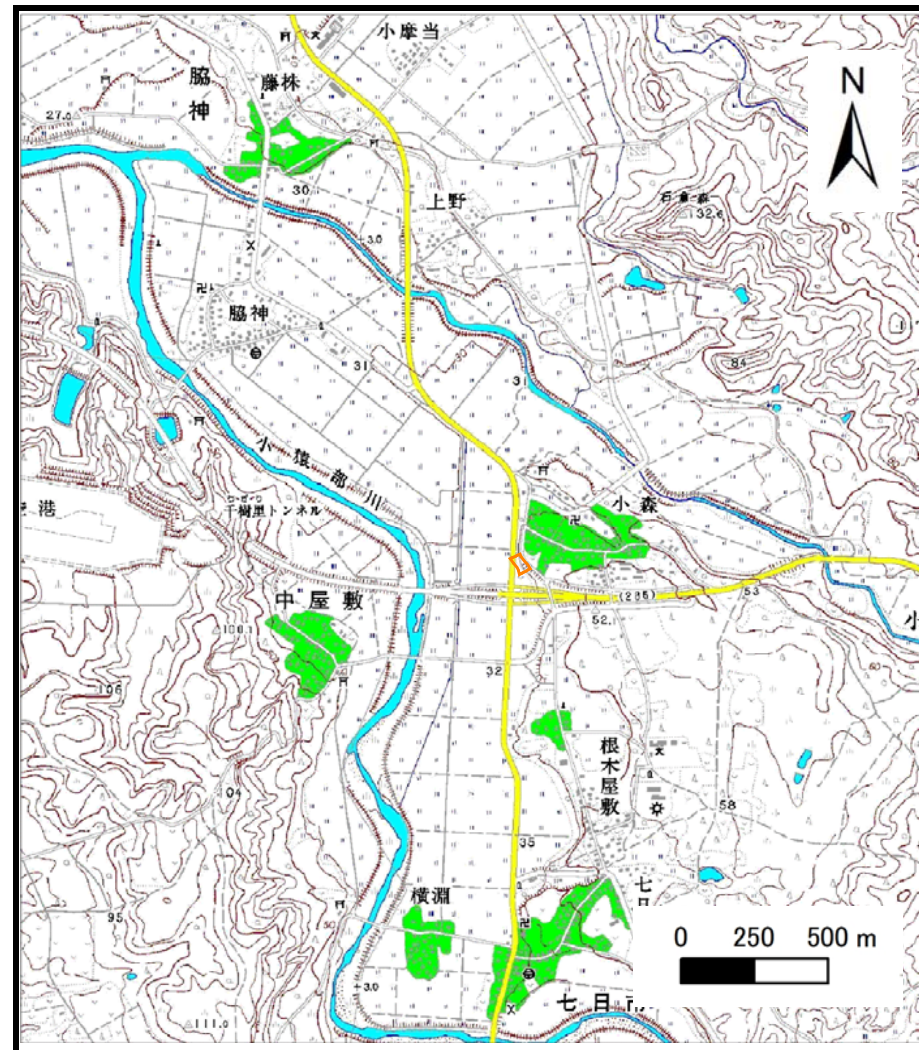

土砂災害警戒区域の指定の公示に係る図書（その1）

(1/200,000)

(1/25,000)

様式-1 (急)
土砂災害警戒区域 位置図

自然現象の種類	急傾斜地の崩壊
箇所番号	Ⅱ-159
箇所名	小森2号
所在地	秋田県北秋田市小森字坂下, 中屋敷字林台

土砂災害警戒区域等の指定の公示に係る図書(その2)

0 25 50 100
m

様式-2(急)

土砂災害警戒区域・土砂災害特別警戒区域

区域図(その1)

土砂災害防止法施行令第二条の基準に該当する区域

自然現象の種類

急傾斜地の崩壊

箇所番号

II-159

土砂災害防止法施行令第三条の基準に該当する区域

平成26年3月28日

所在地

秋田県北秋田市小森字坂下, 中屋敷字林台

それ以外の区域

土砂災害警戒区域等の指定の公示に係る図書(その2)

0 25 50 100
m

様式-2(急)
土砂災害警戒区域・土砂災害特別警戒区域
区域図(その1)

土砂災害防止法施行令第二条の基準に該当する区域	
土砂災害防止法施行令第三条の基準に該当する区域	
それ以外の区域	

	縮尺
1:2,500	

自然現象の種類	急傾斜地の崩壊	箇所番号	II-159
告示番号	第135号	箇所名	小森2号
告示年月日	平成26年3月28日	所在地	秋田県北秋田市小森字坂下、中屋敷字林台

土砂災害警戒区域等の指定の公示に係る図書(その2-1)

0 25 50 100
m

様式-2-1(急)

土砂災害警戒区域・土砂災害特別警戒区域

区域図(その2)

土砂災害防止法施行令第二条の基準に該当する区域