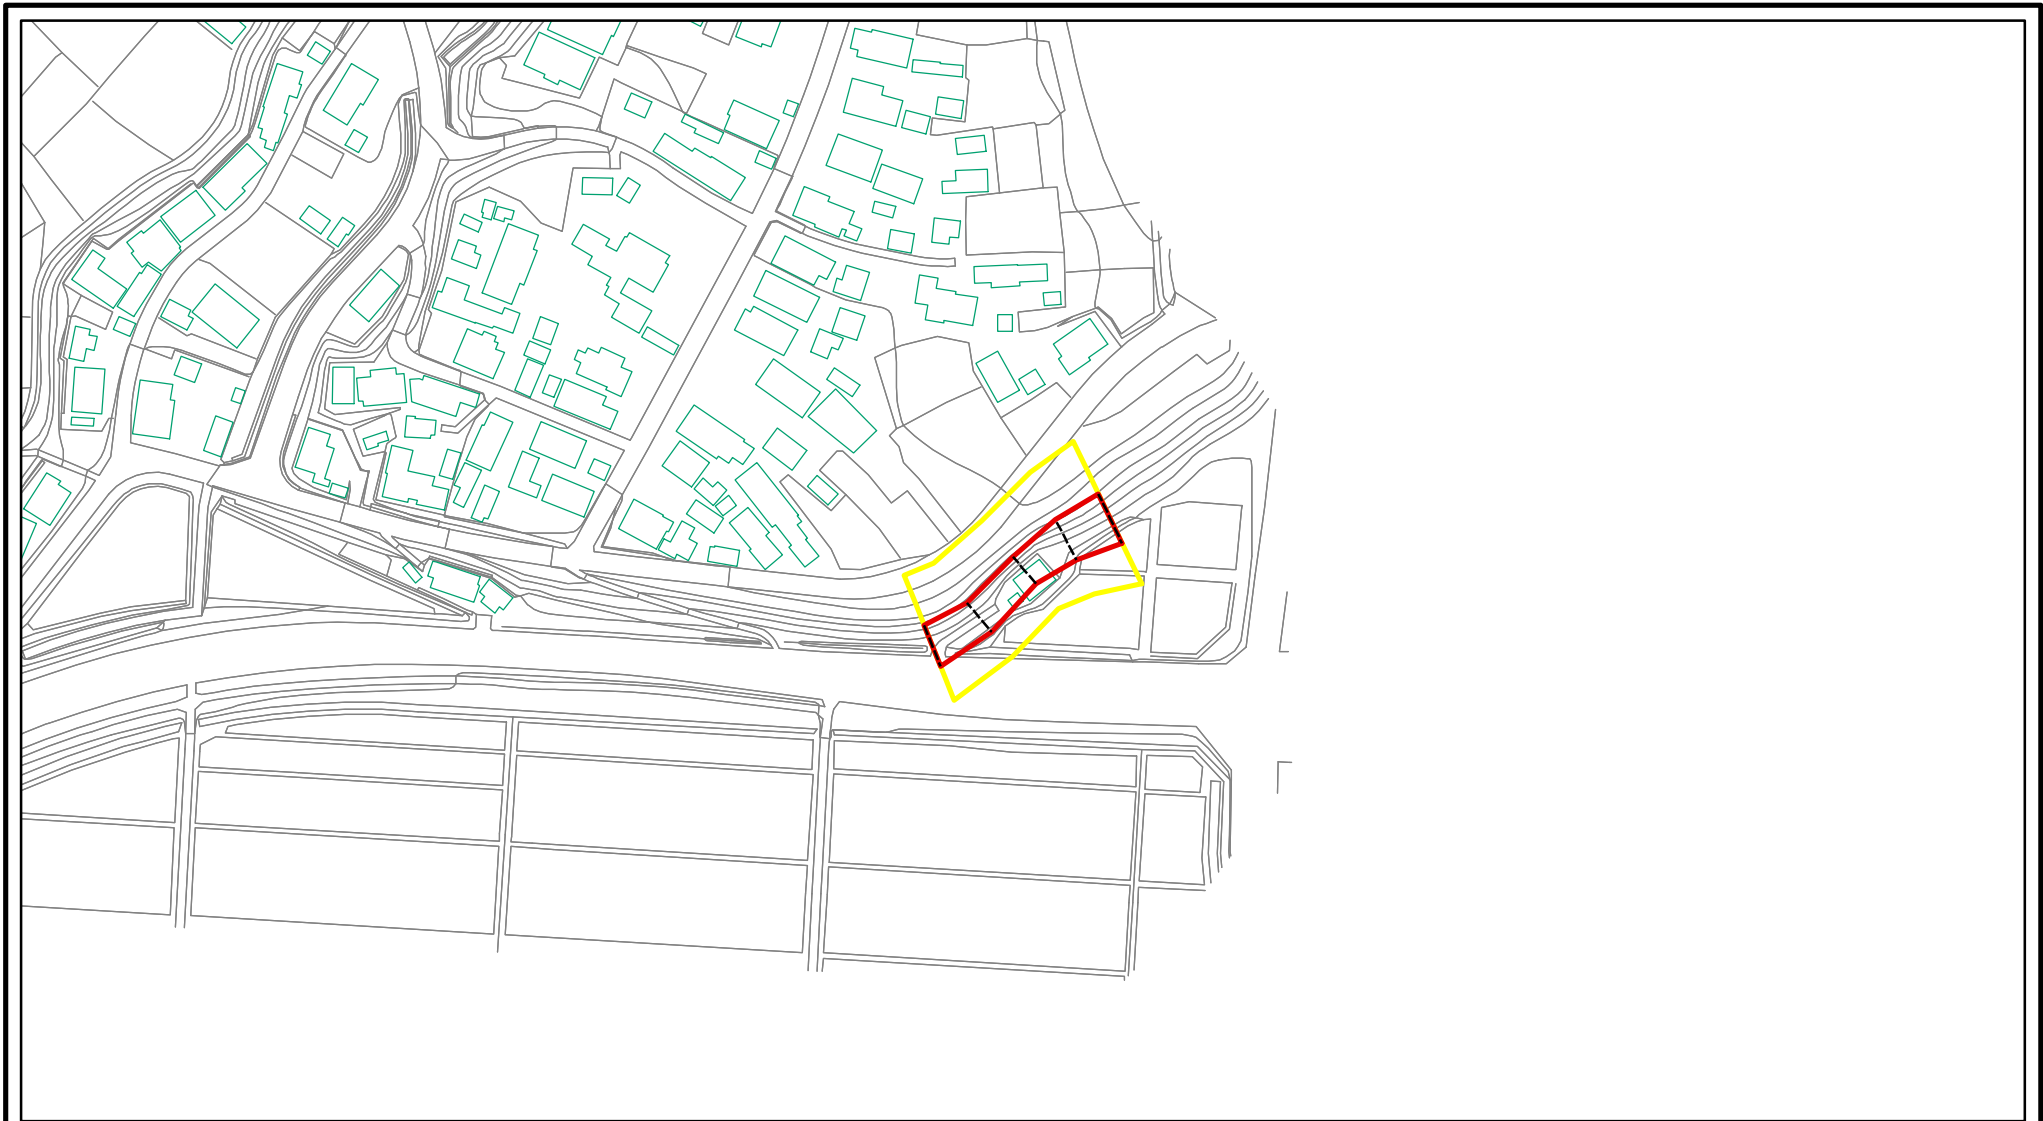

土砂災害警戒区域の指定の公示に係る図書（その1）

(1/200,000)

(1/25,000)

様式-1 (急)
土砂災害警戒区域 位置図

自然現象の種類	急傾斜地の崩壊
箇所番号	Ⅱ-159
箇所名	小森2号
所在地	秋田県北秋田市小森字坂下, 中屋敷字林台

土砂災害警戒区域等の指定の公示に係る図書(その2)

0 25 50 100
m

様式-2(急)

土砂災害警戒区域・土砂災害特別警戒区域

区域図(その1)

土砂災害防止法施行令第二条の基準に該当する区域

自然現象の種類

急傾斜地の崩壊

箇所番号

II-159

土砂災害防止法施行令第三条の基準に該当する区域

縮尺

告示番号

第135号

箇所名

小森2号

土砂等の堆積の高さが3mを超える区域

1:2,500

告示年月日

平成26年3月28日

所在地

秋田県北秋田市小森字坂下, 中屋敷字林台

それ以外の区域

土砂災害警戒区域等の指定の公示に係る図書(その2)

0 25 50 100
m

様式-2(急)
土砂災害警戒区域・土砂災害特別警戒区域
区域図(その1)

土砂災害防止法施行令第二条の基準に該当する区域	
土砂災害防止法施行令第三条の基準に該当する区域	
それ以外の区域	