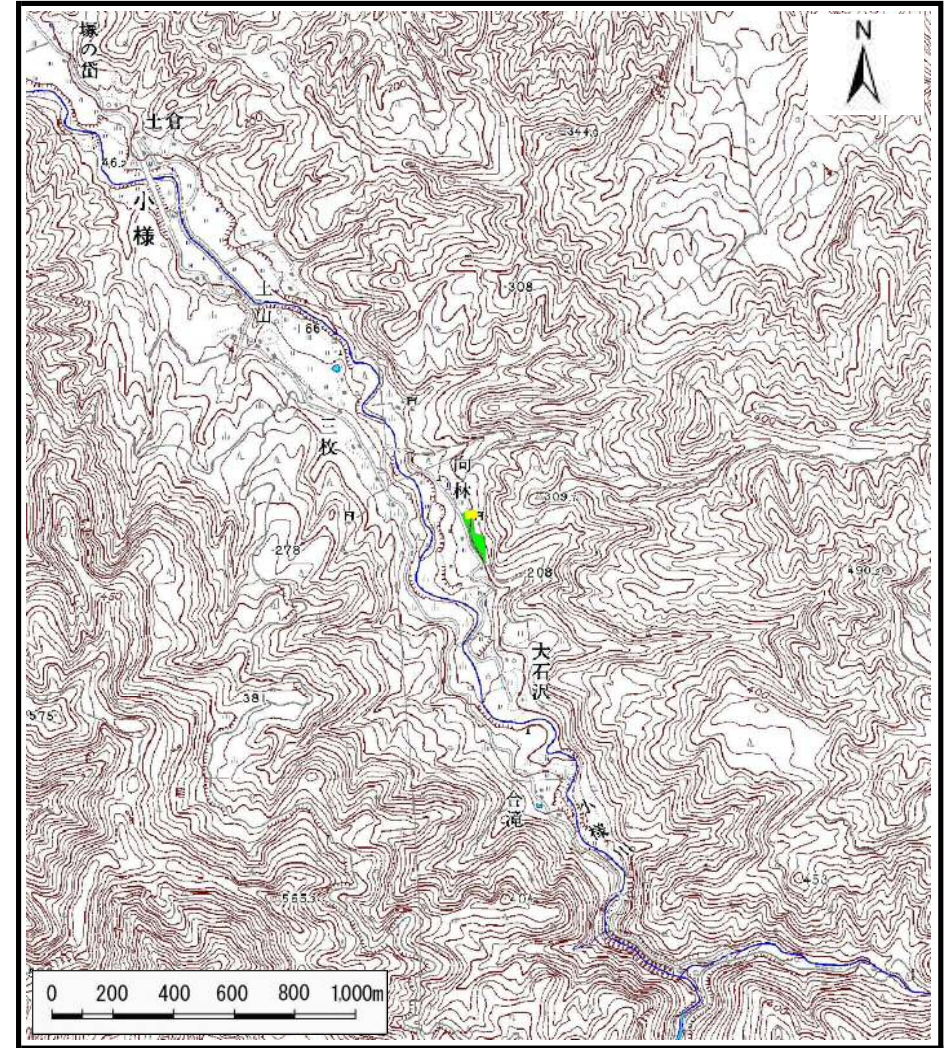

土砂災害警戒区域等の指定の公示に係る図書（その1）

(1/200,000)

(1/25,000)

様式-1(急)
土砂災害警戒区域・土砂災害特別警戒区域 位置図

自然現象の種類	急傾斜地の崩壊
箇所番号	II-168
箇所名	向林
所在地	秋田県北秋田市阿仁小様字向林

この地図は、国土地理院長の承認を得て、同院発行の数値地図20000（地図画像）及び数値地図25000（地図画像）を複製したものである。（承認番号 平24東複、第56号）

土砂災害警戒区域等の指定の公示に係る図書(その2)

0 25 50 100
m

図中の数字は横断測線番号を示す

様式-2(急) 土砂災害警戒区域・土砂災害特別警戒区域 区域図(その1)	土砂災害防止法施行令第二条の基準に該当する区域		土 縮尺	自然現象の種類	急傾斜地の崩壊	箇所番号	II-168
	土砂災害防止法施行令第三条の基準に該当する区域			告示番号	第141号	箇所名	向林
	それ以外の区域		告示年月日	平成25年3月29日	所在地	秋田県北秋田市阿仁小様字向林	
	土石等の(移動)高さが1m以下の場合、土石等の移動による力が100kN/mを超える区域		縮尺	1:2,500			

土砂災害警戒区域等の指定の公示に係る図書(その2)

0 25 50 100
m

図中の数字は横断測線番号を示す

様式-2(急)

土砂災害警戒区域・土砂災害特別警戒区域
区域図(その1)

土砂災害防止法施行令第二条の基準に該当する区域

土

自然現象
の種類

土砂災害警戒区域等の指定の公示に係る図書(その2-1)

図中の数字は横断測線番号を示す

様式-2-1(急) 土砂災害警戒区域・土砂災害特別警戒区域 区域図(その2)	土砂災害防止法施行令第二条の基準に該当する区域		土 縮尺 1:1,000	自然現象の種類	急傾斜地の崩壊	箇所番号	II-168
	土砂災害防止法施行令第三条の基準に該当する区域			告示番号	第141号	箇所名	向林
	それ以外の区域			告示年月日	平成25年3月29日	所在地	秋田県北秋田市阿仁小様字向林