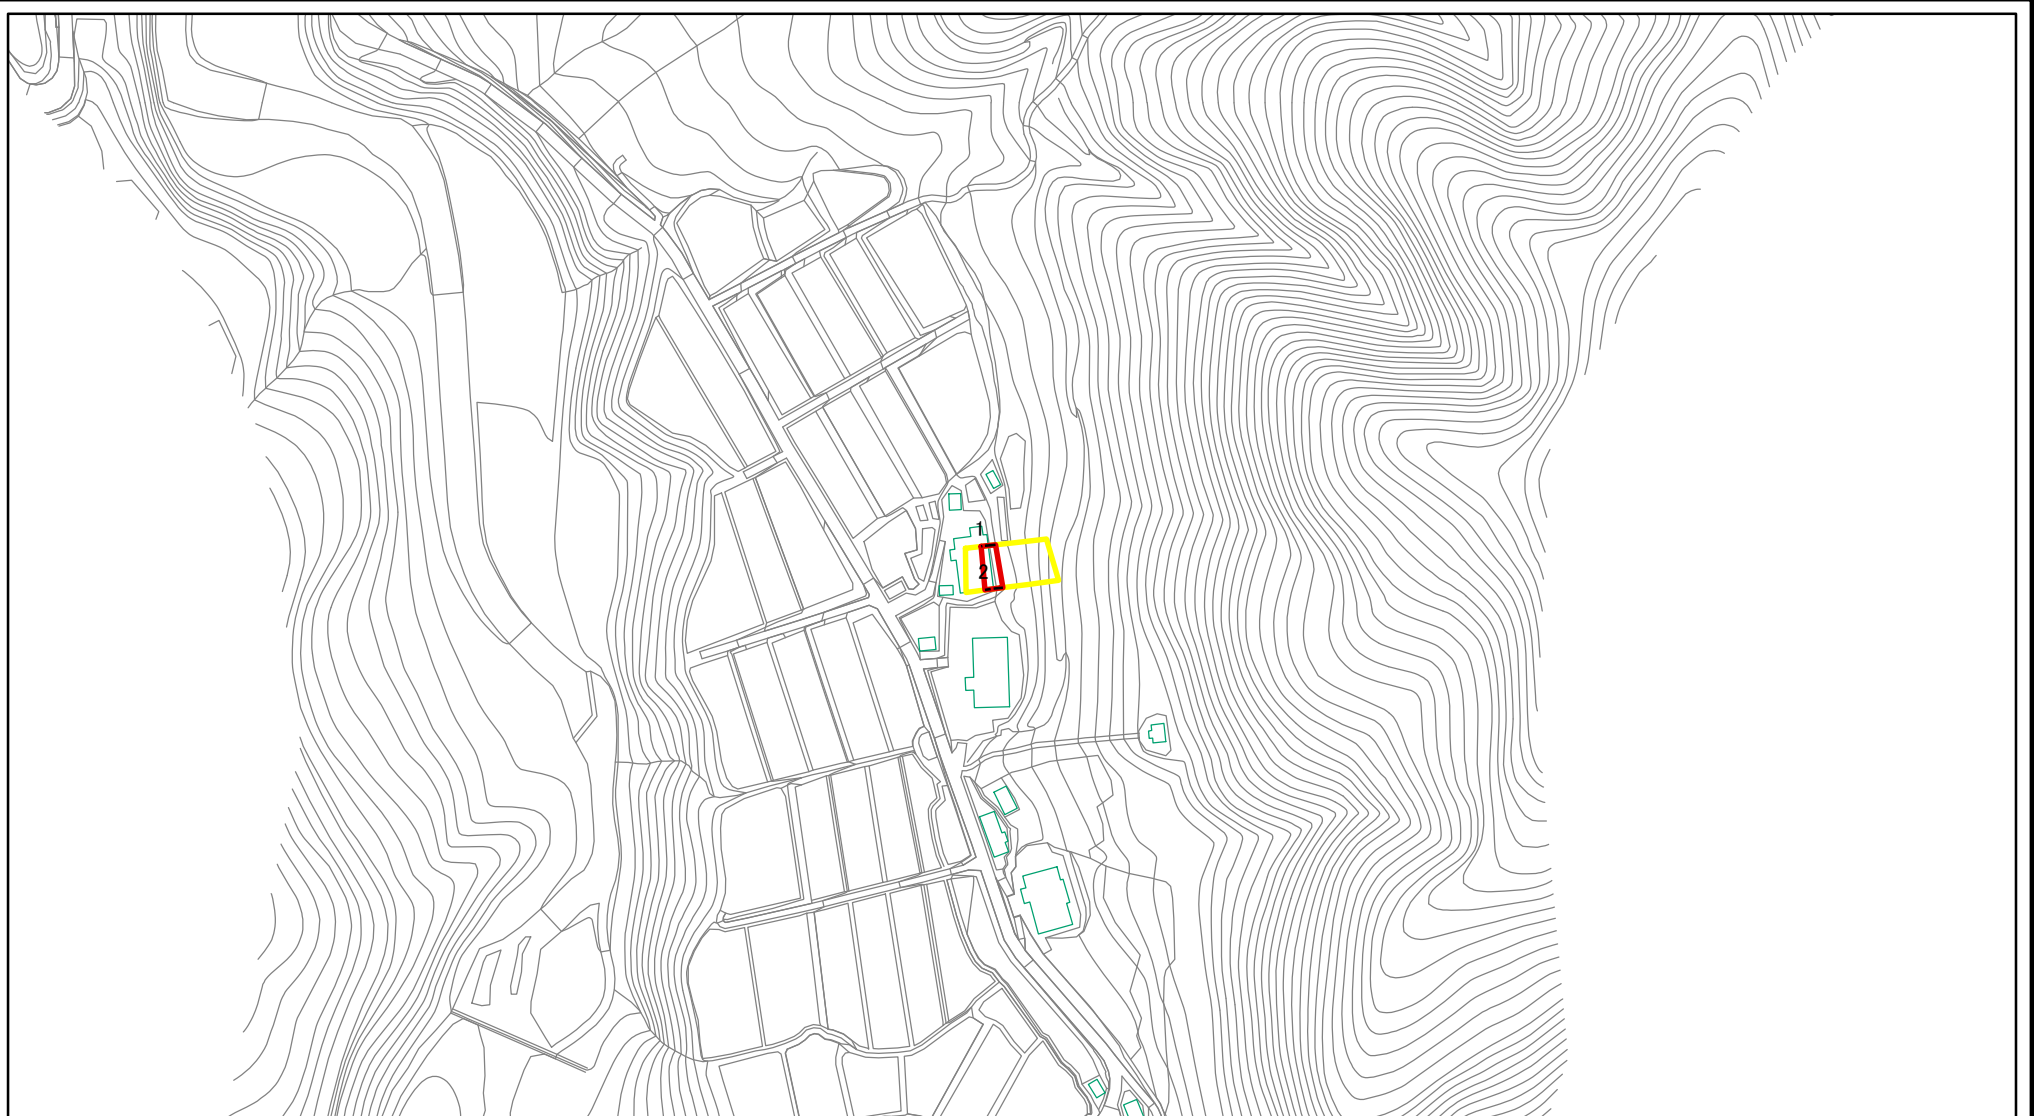

土砂災害警戒区域等の指定の公示に係る図書（その1）

(1/200,000)

(1/25,000)

様式-1(急)
土砂災害警戒区域・土砂災害特別警戒区域 位置図

自然現象の種類	急傾斜地の崩壊
箇所番号	II-168
箇所名	向林
所在地	秋田県北秋田市阿仁小様字向林

この地図は、国土地理院長の承認を得て、同院発行の数値地図20000（地図画像）及び数値地図25000（地図画像）を複製したものである。（承認番号 平24東複、第56号）

土砂災害警戒区域等の指定の公示に係る図書(その2)

0 25 50 100
m

図中の数字は横断測線番号を示す

様式-2(急) 土砂災害警戒区域・土砂災害特別警戒区域 区域図(その1)	土砂災害防止法施行令第二条の基準に該当する区域		土 縮尺	自然現象の種類	急傾斜地の崩壊	箇所番号	II-168
	土砂災害防止法施行令第三条の基準に該当する区域			告示番号	第141号	箇所名	向林
	それ以外の区域		告示年月日	平成25年3月29日	所在地	秋田県北秋田市阿仁小様字向林	
	土石等の(移動)高さが1m以下の場合、土石等の移動による力が100kN/mを超える区域		縮尺	1:2,500			

土砂災害警戒区域等の指定の公示に係る図書(その2)

0 25 50 100
m

図中の数字は横断測線番号を示す

様式-2(急)

土砂災害警戒区域・土砂災害特別警戒区域
区域図(その1)

土砂災害防止法施行令第二条の基準に該当する区域

土

自然現象
の種類

土砂災害警戒区域等の指定の公示に係る図書(その2-1)

図中の数字は横断測線番号を示す

様式-2-1(急) 土砂災害警戒区域・土砂災害特別警戒区域 区域図(その2)	土砂災害防止法施行令第二条の基準に該当する区域		土 縮尺 1:1,000	自然現象の種類	急傾斜地の崩壊	箇所番号	II-168
	土砂災害防止法施行令第三条の基準に該当する区域			告示番号	第141号	箇所名	向林
	それ以外の区域			告示年月日	平成25年3月29日	所在地	秋田県北秋田市阿仁小様字向林