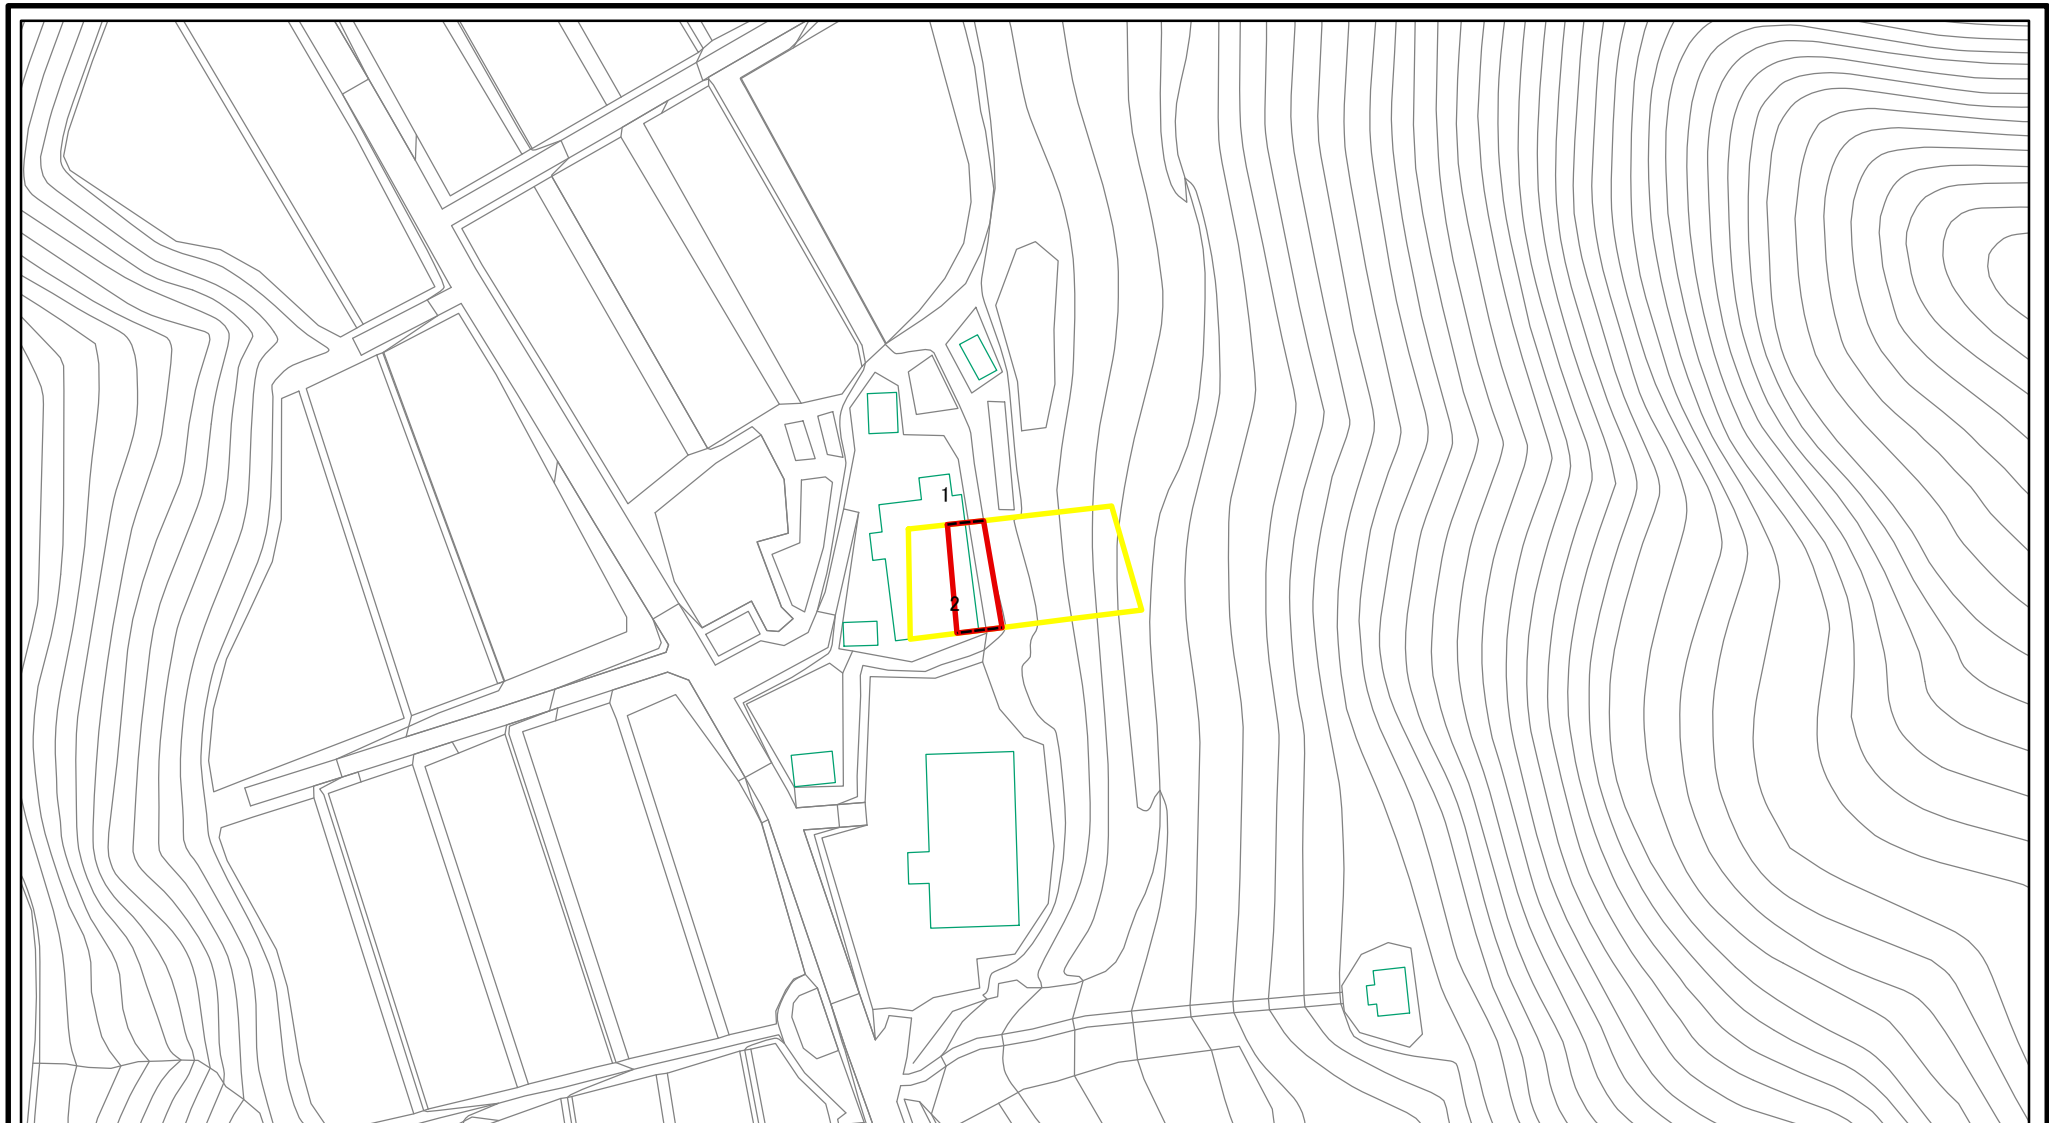

土砂災害警戒区域等の指定の公示に係る図書（その1）

(1/200,000)

(1/25,000)

様式-1(急)
土砂災害警戒区域・土砂災害特別警戒区域 位置図

自然現象の種類	急傾斜地の崩壊
箇所番号	II-168
箇所名	向林
所在地	秋田県北秋田市阿仁小様字向林

この地図は、国土地理院長の承認を得て、同院発行の数値地図20000（地図画像）及び数値地図25000（地図画像）を複製したものである。（承認番号 平24東複、第56号）

土砂災害警戒区域等の指定の公示に係る図書(その2)

0 25 50 100
m

図中の数字は横断測線番号を示す

様式-2(急) 土砂災害警戒区域・土砂災害特別警戒区域 区域図(その1)	土砂災害防止法施行令第二条の基準に該当する区域		土 縮尺	自然現象の種類	急傾斜地の崩壊	箇所番号	II-168
	土砂災害防止法施行令第三条の基準に該当する区域			告示番号	第141号	箇所名	向林
	それ以外の区域		告示年月日	平成25年3月29日	所在地	秋田県北秋田市阿仁小様字向林	
	土石等の(移動)高さが1m以下の場合、土石等の移動による力が100kN/mを超える区域		縮尺	1:2,500			

土砂災害警戒区域等の指定の公示に係る図書(その2-1)

図中の数字は横断測線番号を示す

様式-2-1(急) 土砂災害警戒区域・土砂災害特別警戒区域 区域図(その2)	土砂災害防止法施行令第二条の基準に該当する区域		土 縮尺 1:1,000	自然現象の種類	急傾斜地の崩壊	箇所番号	II-168
	土砂災害防止法施行令第三条の基準に該当する区域			告示番号	第141号	箇所名	向林
	それ以外の区域			告示年月日	平成25年3月29日	所在地	秋田県北秋田市阿仁小様字向林

土砂災害警戒区域等の指定の公示に係る図書(その2-1)

図中の数字は横断測線番号を示す

様式-2-1(急) 土砂災害警戒区域・土砂災害特別警戒区域 区域図(その2)	土砂災害防止法施行令第二条の基準に該当する区域		土 縮尺	自然現象の種類	急傾斜地の崩壊	箇所番号	II-168
	土砂災害防止法施行令第三条の基準に該当する区域			告示番号	第141号	箇所名	向林
	土砂等の(移動)高さが1m以下の場合、土砂等の移動による力が100kN/mを超える区域		1:1,000	告示年月日	平成25年3月29日	所在地	秋田県北秋田市阿仁小様字向林
	土砂等の堆積の高さが3mを超える区域						
それ以外の区域							