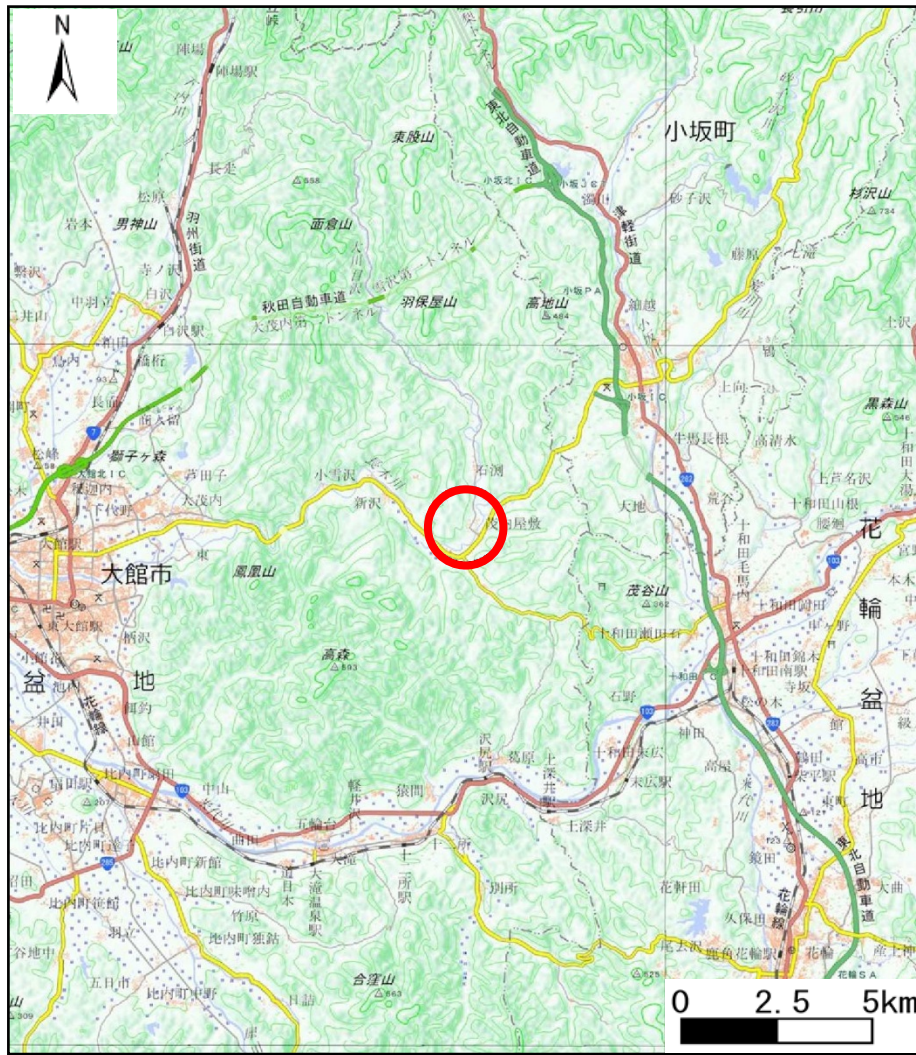

土砂災害警戒区域等の指定の公示に係る図書（その1）

(1/200,000)

(1/25,000)

様式-1 (急)
土砂災害警戒区域・土砂災害特別警戒区域 位置図

自然現象の種類	急傾斜地の崩壊
箇所番号	II-94
箇所名	茂内屋敷 2号
所在地	大館市雪沢字郷山下及び茂内屋敷

この地図は、国土地理院長の承認を得て、同院発行の2万5千分1地形図及び電子地形図20万を複製したものである。（承認番号 平27情複、第887号）

土砂災害警戒区域等の指定の公示に係る図書(その2)

0 25 50 100
m

様式-2(急)
土砂災害警戒区域・土砂災害特別警戒区域
区域図(その1)

土砂災害防止法施行令第二条の基準に該当する区域	
土砂災害防止法施行令第三条の基準に該当する区域	
土砂等の(移動)高さが1m以下の場合、土砂等の移動による力が100kN/mを超える区域	
土砂等の堆積の高さが3mを超える区域	
それ以外の区域	

縮尺
1:2,500

自然現象の種類	急傾斜地の崩壊	箇所番号	II-94
告示番号	第348号	箇所名	茂内屋敷2号
告示年月日	平成28年5月17日	所在地	大館市雪沢字郷山下及び茂内屋敷

土砂災害警戒区域等の指定の公示に係る図書(その2)

0 25 50 100
m

様式-2(急)
土砂災害警戒区域・土砂災害特別警戒区域
区域図(その1)

土砂災害防止法施行令第二条の基準に該当する区域	
土砂災害防止法施行令第三条の基準に該当する区域	
それ以外の区域	