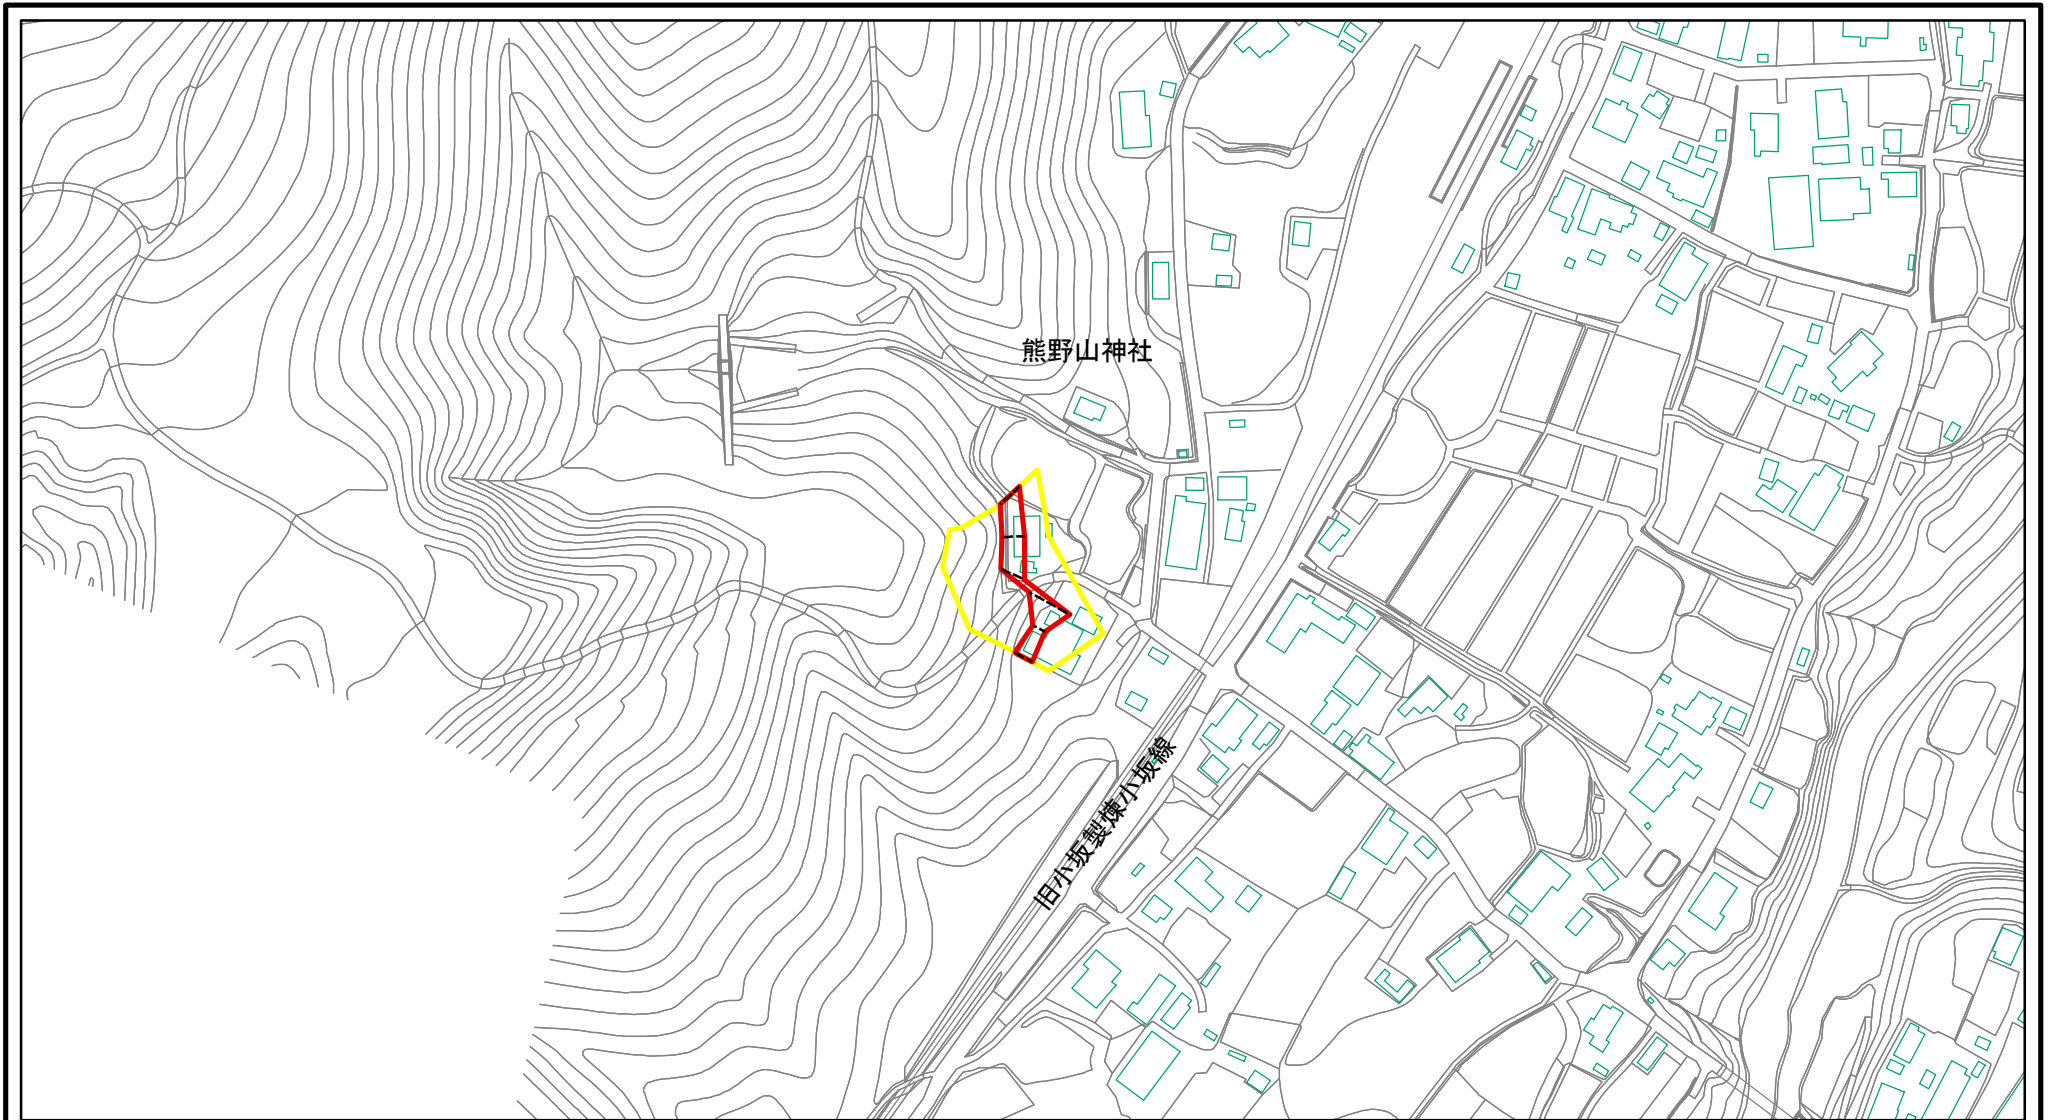

土砂災害警戒区域等の指定の公示に係る図書（その1）

(1/200,000)

(1/25,000)

様式-1 (急)
土砂災害警戒区域・土砂災害特別警戒区域 位置図

自然現象の種類	急傾斜地の崩壊
箇所番号	II-94
箇所名	茂内屋敷 2号
所在地	大館市雪沢字郷山下及び茂内屋敷

この地図は、国土地理院長の承認を得て、同院発行の2万5千分1地形図及び電子地形図20万を複製したものである。（承認番号 平27情複、第887号）

土砂災害警戒区域等の指定の公示に係る図書(その2)

0 25 50 100
m

様式-2(急)
土砂災害警戒区域・土砂災害特別警戒区域
区域図(その1)

土砂災害防止法施行令第二条の基準に該当する区域	
土砂災害防止法施行令第三条の基準に該当する区域	
土砂等の(移動)高さが1m以下の場合、土砂等の移動による力が100kN/mを超える区域	
土砂等の堆積の高さが3mを超える区域	
それ以外の区域	

縮尺
1:2,500

自然現象の種類	急傾斜地の崩壊	箇所番号	II-94
告示番号	第348号	箇所名	茂内屋敷2号
告示年月日	平成28年5月17日	所在地	大館市雪沢字郷山下及び茂内屋敷

土砂災害警戒区域等の指定の公示に係る図書(その2)

0 25 50 100
m

様式-2(急)
土砂災害警戒区域・土砂災害特別警戒区域
区域図(その1)

土砂災害防止法施行令第二条の基準に該当する区域	
土砂災害防止法施行令第三条の基準に該当する区域	
それ以外の区域	

N	
縮尺	
1:2,500	

自然現象の種類	急傾斜地の崩壊	箇所番号	II-94
告示番号	第348号	箇所名	茂内屋敷2号
告示年月日	平成28年5月17日	所在地	大館市雪沢字郷山下及び茂内屋敷

土砂災害警戒区域等の指定の公示に係る図書(その2-1)

図中の数字は横断測線番号を示す

様式-2-1(急) 土砂災害警戒区域・土砂災害特別警戒区域 区域図(その2)	土砂災害防止法施行令第二条の基準に該当する区域		N 縮尺 1:1,000	自然現象の種類	急傾斜地の崩壊	箇所番号	II-94	
	土砂災害防止法施行令第三条の基準に該当する区域			告示番号	第348号	箇所名	茂内屋敷2号	
	土砂等の(移動)高さが1m以下の場合、土砂等の移動による力が100kN/mを超える区域		告示年月日	平成28年5月17日	所在地	大館市雪沢字郷山下及び茂内屋敷		
	土砂等の堆積の高さが3mを超える区域							
それ以外の区域								