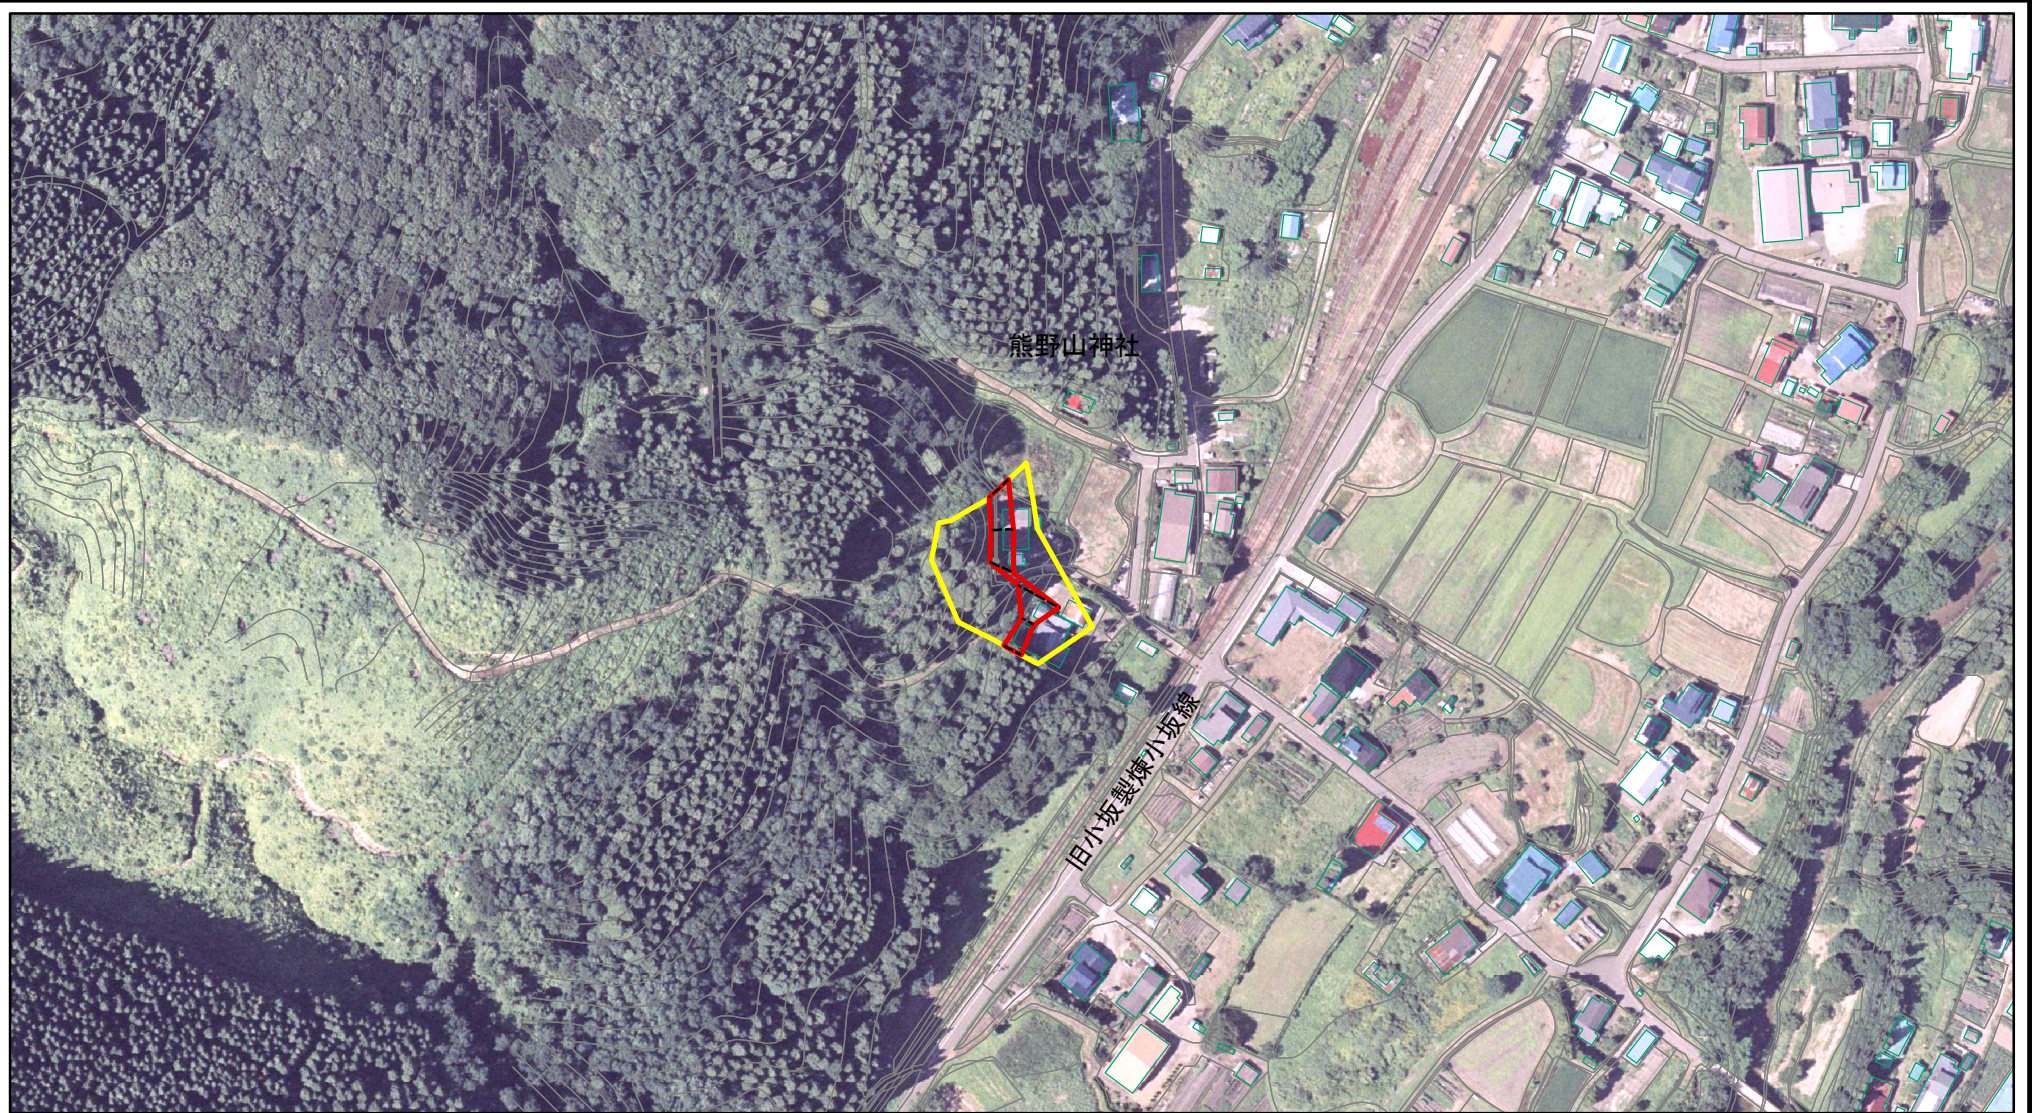

土砂災害警戒区域等の指定の公示に係る図書（その1）

(1/200,000)

(1/25,000)

様式-1 (急)
土砂災害警戒区域・土砂災害特別警戒区域 位置図

自然現象の種類	急傾斜地の崩壊
箇所番号	II-94
箇所名	茂内屋敷 2号
所在地	大館市雪沢字郷山下及び茂内屋敷

この地図は、国土地理院長の承認を得て、同院発行の2万5千分1地形図及び電子地形図20万を複製したものである。（承認番号 平27情複、第887号）

土砂災害警戒区域等の指定の公示に係る図書(その2)

0 25 50 100
m

様式-2(急)
土砂災害警戒区域・土砂災害特別警戒区域
区域図(その1)

土砂災害防止法施行令第二条の基準に該当する区域	
土砂災害防止法施行令第三条の基準に該当する区域	
土砂等の(移動)高さが1m以下の場合、土砂等の移動による力が100kN/mを超える区域	
土砂等の堆積の高さが3mを超える区域	
それ以外の区域	

縮尺
1:2,500

自然現象の種類	急傾斜地の崩壊	箇所番号	II-94
告示番号	第348号	箇所名	茂内屋敷2号
告示年月日	平成28年5月17日	所在地	大館市雪沢字郷山下及び茂内屋敷

土砂災害警戒区域等の指定の公示に係る図書(その2)

0 25 50 100
m

様式-2(急)
土砂災害警戒区域・土砂災害特別警戒区域
区域図(その1)

土砂災害防止法施行令第二条の基準に該当する区域	
土砂災害防止法施行令第三条の基準に該当する区域	
それ以外の区域	

N	
縮尺	
1:2,500	

自然現象の種類	急傾斜地の崩壊	箇所番号	II-94
告示番号	第348号	箇所名	茂内屋敷2号
告示年月日	平成28年5月17日	所在地	大館市雪沢字郷山下及び茂内屋敷

土砂災害警戒区域等の指定の公示に係る図書(その2-1)

図中の数字は横断測線番号を示す

様式-2-1(急) 土砂災害警戒区域・土砂災害特別警戒区域 区域図(その2)	土砂災害防止法施行令第二条の基準に該当する区域		N 縮尺 1:1,000	自然現象の種類	急傾斜地の崩壊	箇所番号	II-94	
	土砂災害防止法施行令第三条の基準に該当する区域			告示番号	第348号	箇所名	茂内屋敷2号	
	土砂等の(移動)高さが1m以下の場合、土砂等の移動による力が100kN/mを超える区域		告示年月日	平成28年5月17日	所在地	大館市雪沢字郷山下及び茂内屋敷		
	土砂等の堆積の高さが3mを超える区域							
それ以外の区域								