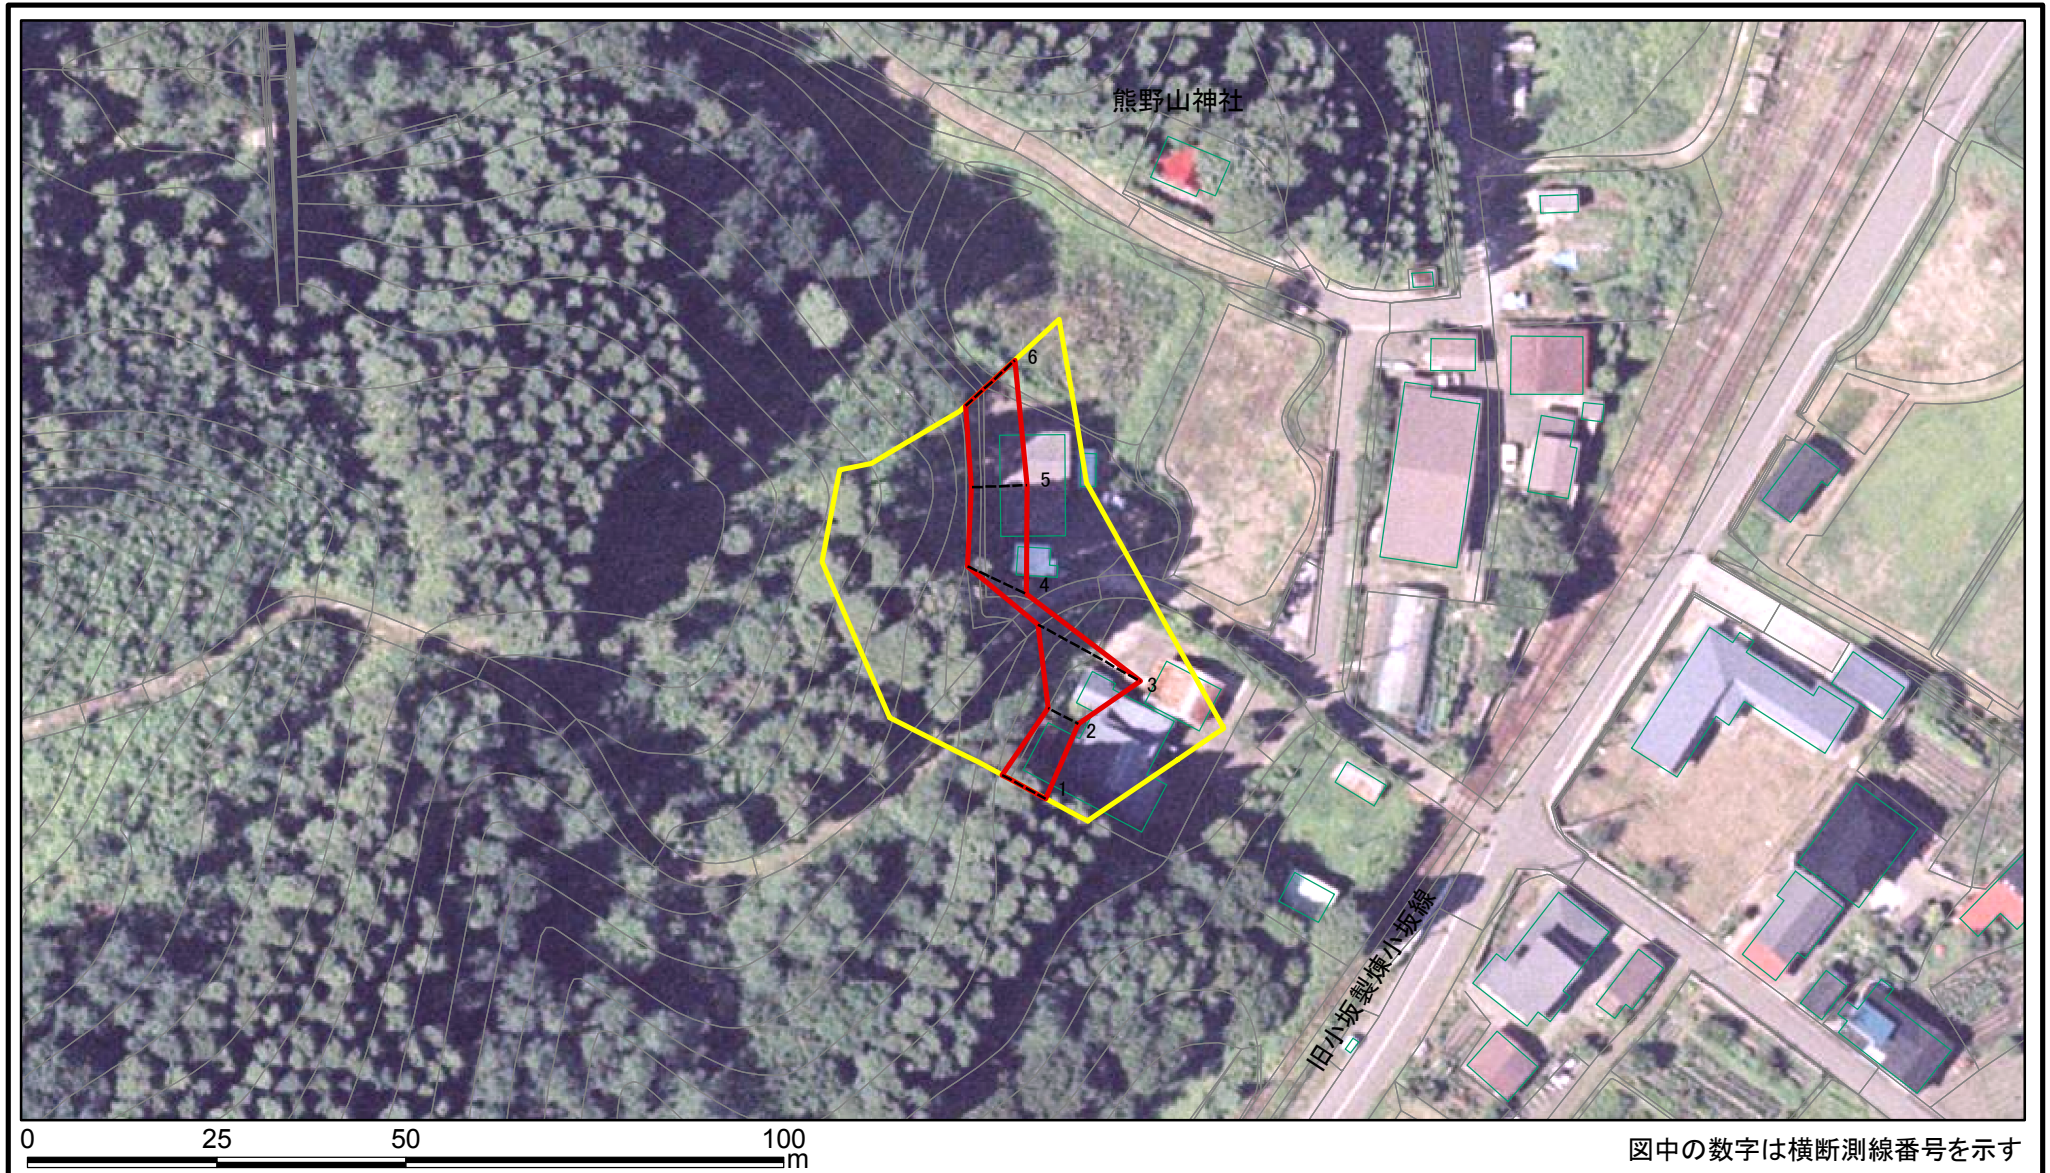

土砂災害警戒区域等の指定の公示に係る図書(その2-1)

様式-2-1(急)

土砂災害警戒区域・土砂災害特別警戒区域
区域図(その2)

土砂災害防止法施行令第二条の基準に該当する区域	
土砂災害防止法施行令第三条の基準に該当する区域	
それ以外の区域	

縮尺
1:1,000

自然現象の種類	急傾斜地の崩壊
告示番号	第348号
告示年月日	平成28年5月17日

箇所番号	II-94
箇所名	茂内屋敷2号
所在地	大館市雪沢字郷山下及び茂内屋敷