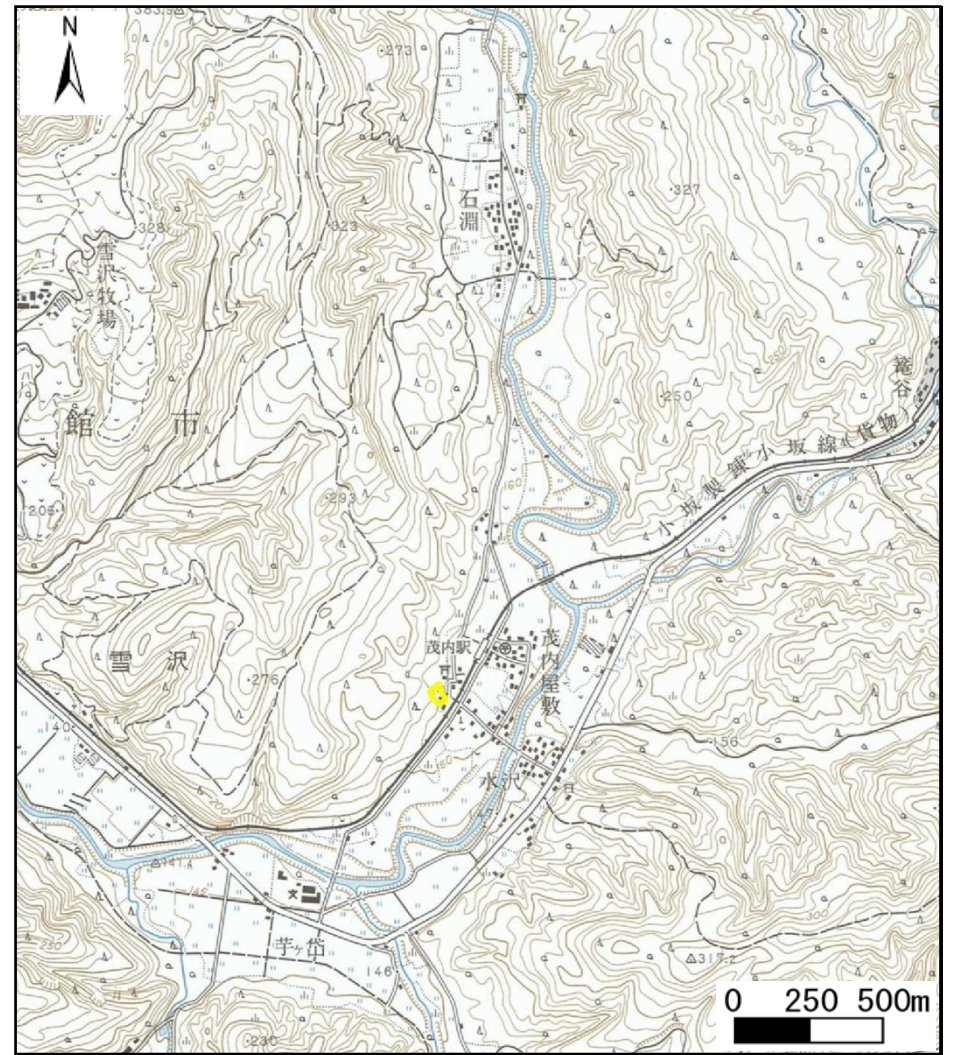

土砂災害警戒区域等の指定の公示に係る図書（その1）

(1/200,000)

(1/25,000)

様式-1 (急)
土砂災害警戒区域・土砂災害特別警戒区域 位置図

自然現象の種類	急傾斜地の崩壊
箇所番号	II-94
箇所名	茂内屋敷 2号
所在地	大館市雪沢字郷山下及び茂内屋敷

この地図は、国土地理院長の承認を得て、同院発行の2万5千分1地形図及び電子地形図20万を複製したものである。（承認番号 平27情複、第887号）

土砂災害警戒区域等の指定の公示に係る図書(その2)

0 25 50 100
m

様式-2(急)
土砂災害警戒区域・土砂災害特別警戒区域
区域図(その1)

土砂災害防止法施行令第二条の基準に該当する区域	
土砂災害防止法施行令第三条の基準に該当する区域	
土砂等の(移動)高さが1m以下の場合、土砂等の移動による力が100kN/mを超える区域	
土砂等の堆積の高さが3mを超える区域	
それ以外の区域	

縮尺
1:2,500

自然現象の種類	急傾斜地の崩壊	箇所番号	II-94
告示番号	第348号	箇所名	茂内屋敷2号
告示年月日	平成28年5月17日	所在地	大館市雪沢字郷山下及び茂内屋敷

土砂災害警戒区域等の指定の公示に係る図書(その2)

0 25 50 100
m

様式-2(急)
土砂災害警戒区域・土砂災害特別警戒区域
区域図(その1)

土砂災害防止法施行令第二条の基準に該当する区域	
土砂災害防止法施行令第三条の基準に該当する区域	
それ以外の区域	

N	
縮尺	
1:2,500	

自然現象の種類	急傾斜地の崩壊	箇所番号	II-94
告示番号	第348号	箇所名	茂内屋敷2号
告示年月日	平成28年5月17日	所在地	大館市雪沢字郷山下及び茂内屋敷

土砂災害警戒区域等の指定の公示に係る図書(その2-1)

図中の数字は横断測線番号を示す

様式-2-1(急) 土砂災害警戒区域・土砂災害特別警戒区域 区域図(その2)	土砂災害防止法施行令第二条の基準に該当する区域		N 縮尺 1:1,000	自然現象の種類	急傾斜地の崩壊	箇所番号	II-94	
	土砂災害防止法施行令第三条の基準に該当する区域			告示番号	第348号	箇所名	茂内屋敷2号	
	土砂等の(移動)高さが1m以下の場合、土砂等の移動による力が100kN/mを超える区域		告示年月日	平成28年5月17日	所在地	大館市雪沢字郷山下及び茂内屋敷		
	土砂等の堆積の高さが3mを超える区域							
それ以外の区域								