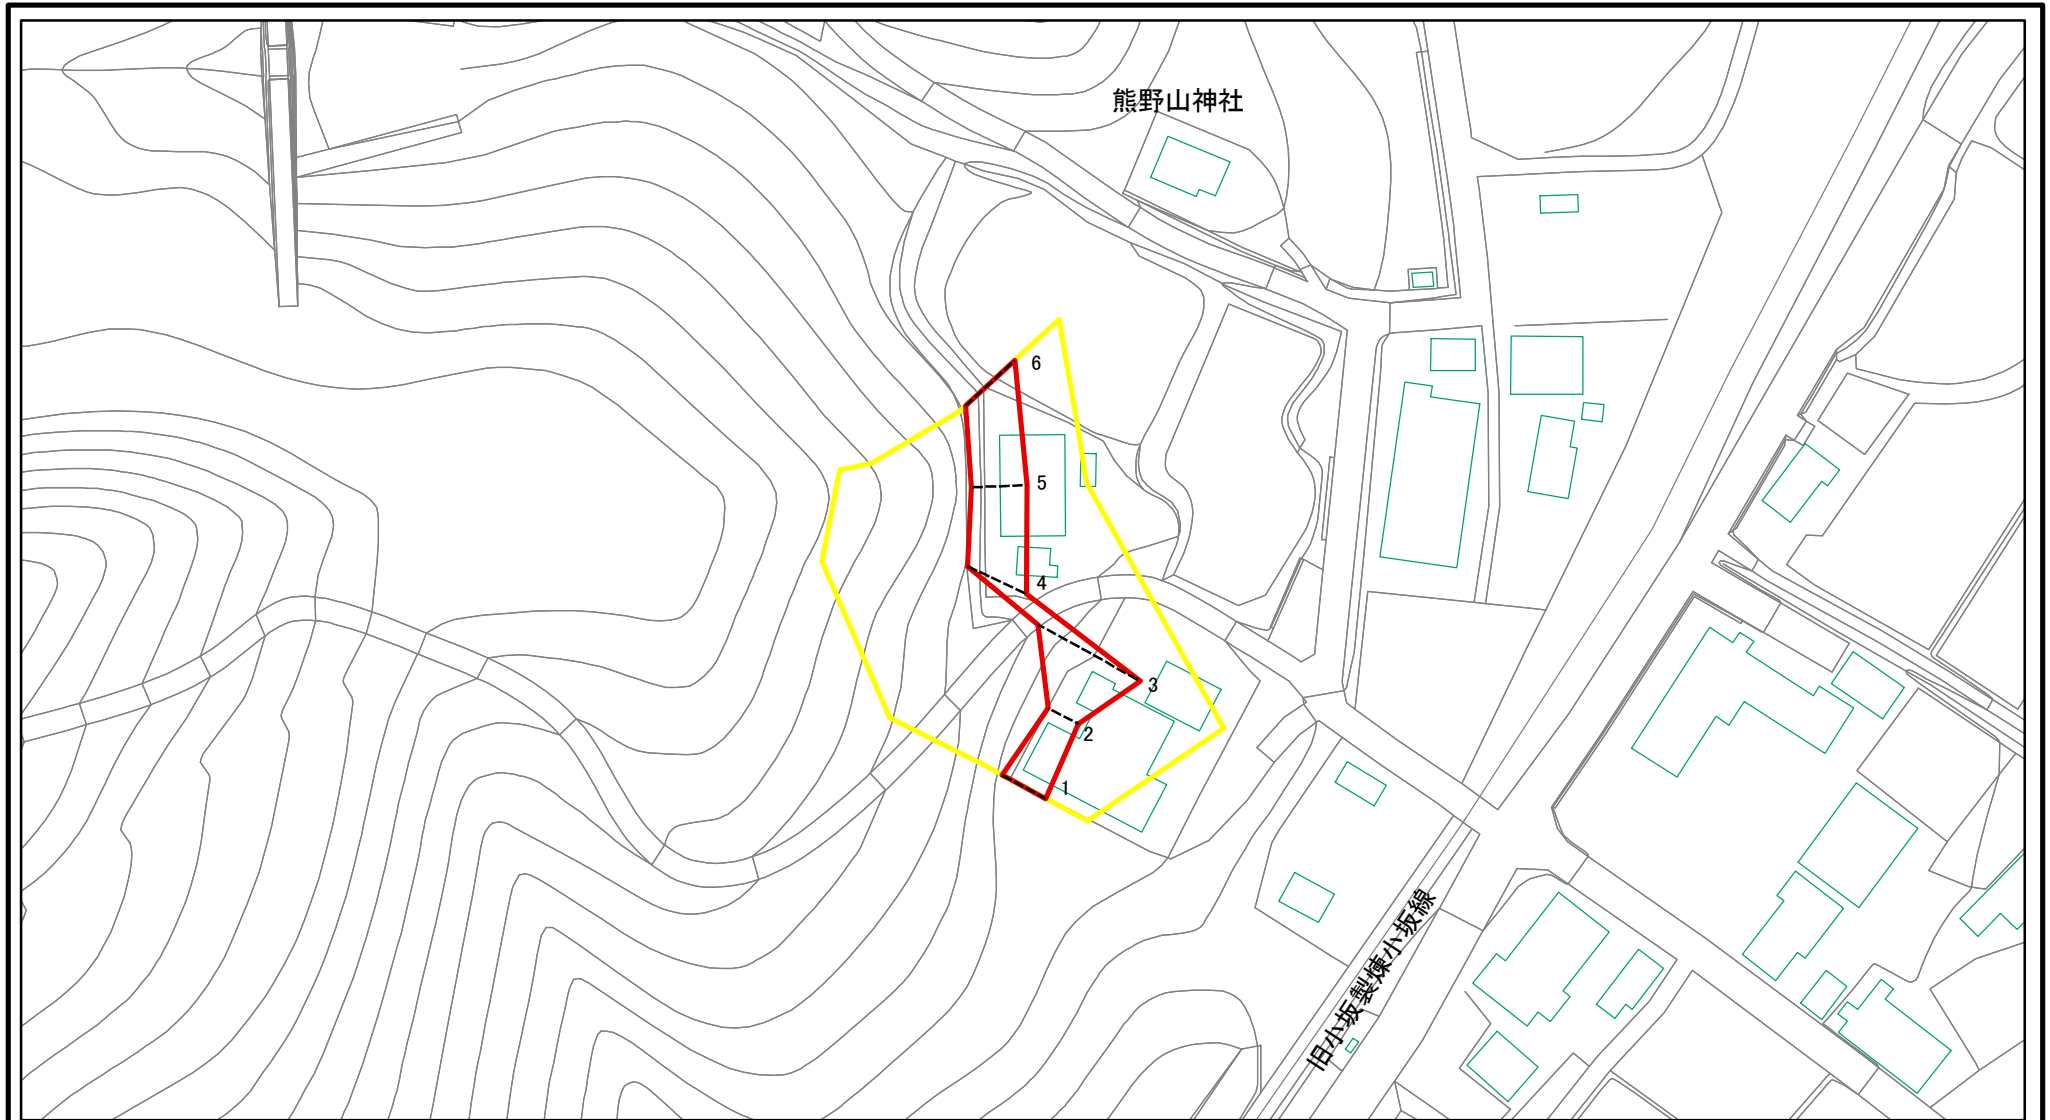

土砂災害警戒区域等の指定の公示に係る図書（その1）

(1/200,000)

(1/25,000)

様式-1 (急)
土砂災害警戒区域・土砂災害特別警戒区域 位置図

自然現象の種類	急傾斜地の崩壊
箇所番号	II-94
箇所名	茂内屋敷 2号
所在地	大館市雪沢字郷山下及び茂内屋敷

この地図は、国土地理院長の承認を得て、同院発行の2万5千分1地形図及び電子地形図20万を複製したものである。（承認番号 平27情複、第887号）

土砂災害警戒区域等の指定の公示に係る図書(その2)

0 25 50 100
m

様式-2(急)
土砂災害警戒区域・土砂災害特別警戒区域
区域図(その1)

土砂災害防止法施行令第二条の基準に該当する区域	
土砂災害防止法施行令第三条の基準に該当する区域	
土砂等の(移動)高さが1m以下の場合、土砂等の移動による力が100kN/mを超える区域	
土砂等の堆積の高さが3mを超える区域	
それ以外の区域	

縮尺
1:2,500

自然現象の種類	急傾斜地の崩壊	箇所番号	II-94
告示番号	第348号	箇所名	茂内屋敷2号
告示年月日	平成28年5月17日	所在地	大館市雪沢字郷山下及び茂内屋敷

土砂災害警戒区域等の指定の公示に係る図書(その2)

0 25 50 100
m

様式-2(急)
土砂災害警戒区域・土砂災害特別警戒区域
区域図(その1)

土砂災害防止法施行令第二条の基準に該当する区域	
土砂災害防止法施行令第三条の基準に該当する区域	
それ以外の区域	

N	
縮尺	
1:2,500	

自然現象の種類	急傾斜地の崩壊	箇所番号	II-94
告示番号	第348号	箇所名	茂内屋敷2号
告示年月日	平成28年5月17日	所在地	大館市雪沢字郷山下及び茂内屋敷

土砂災害警戒区域等の指定の公示に係る図書(その2-1)

図中の数字は横断測線番号を示す

様式-2-1(急) 土砂災害警戒区域・土砂災害特別警戒区域 区域図(その2)	土砂災害防止法施行令第二条の基準に該当する区域		N 縮尺 1:1,000	自然現象の種類	急傾斜地の崩壊	箇所番号	II-94	
	土砂災害防止法施行令第三条の基準に該当する区域			告示番号	第348号	箇所名	茂内屋敷2号	
	土砂等の(移動)高さが1m以下の場合、土砂等の移動による力が100kN/mを超える区域		告示年月日	平成28年5月17日	所在地	大館市雪沢字郷山下及び茂内屋敷		
	土砂等の堆積の高さが3mを超える区域							
それ以外の区域								