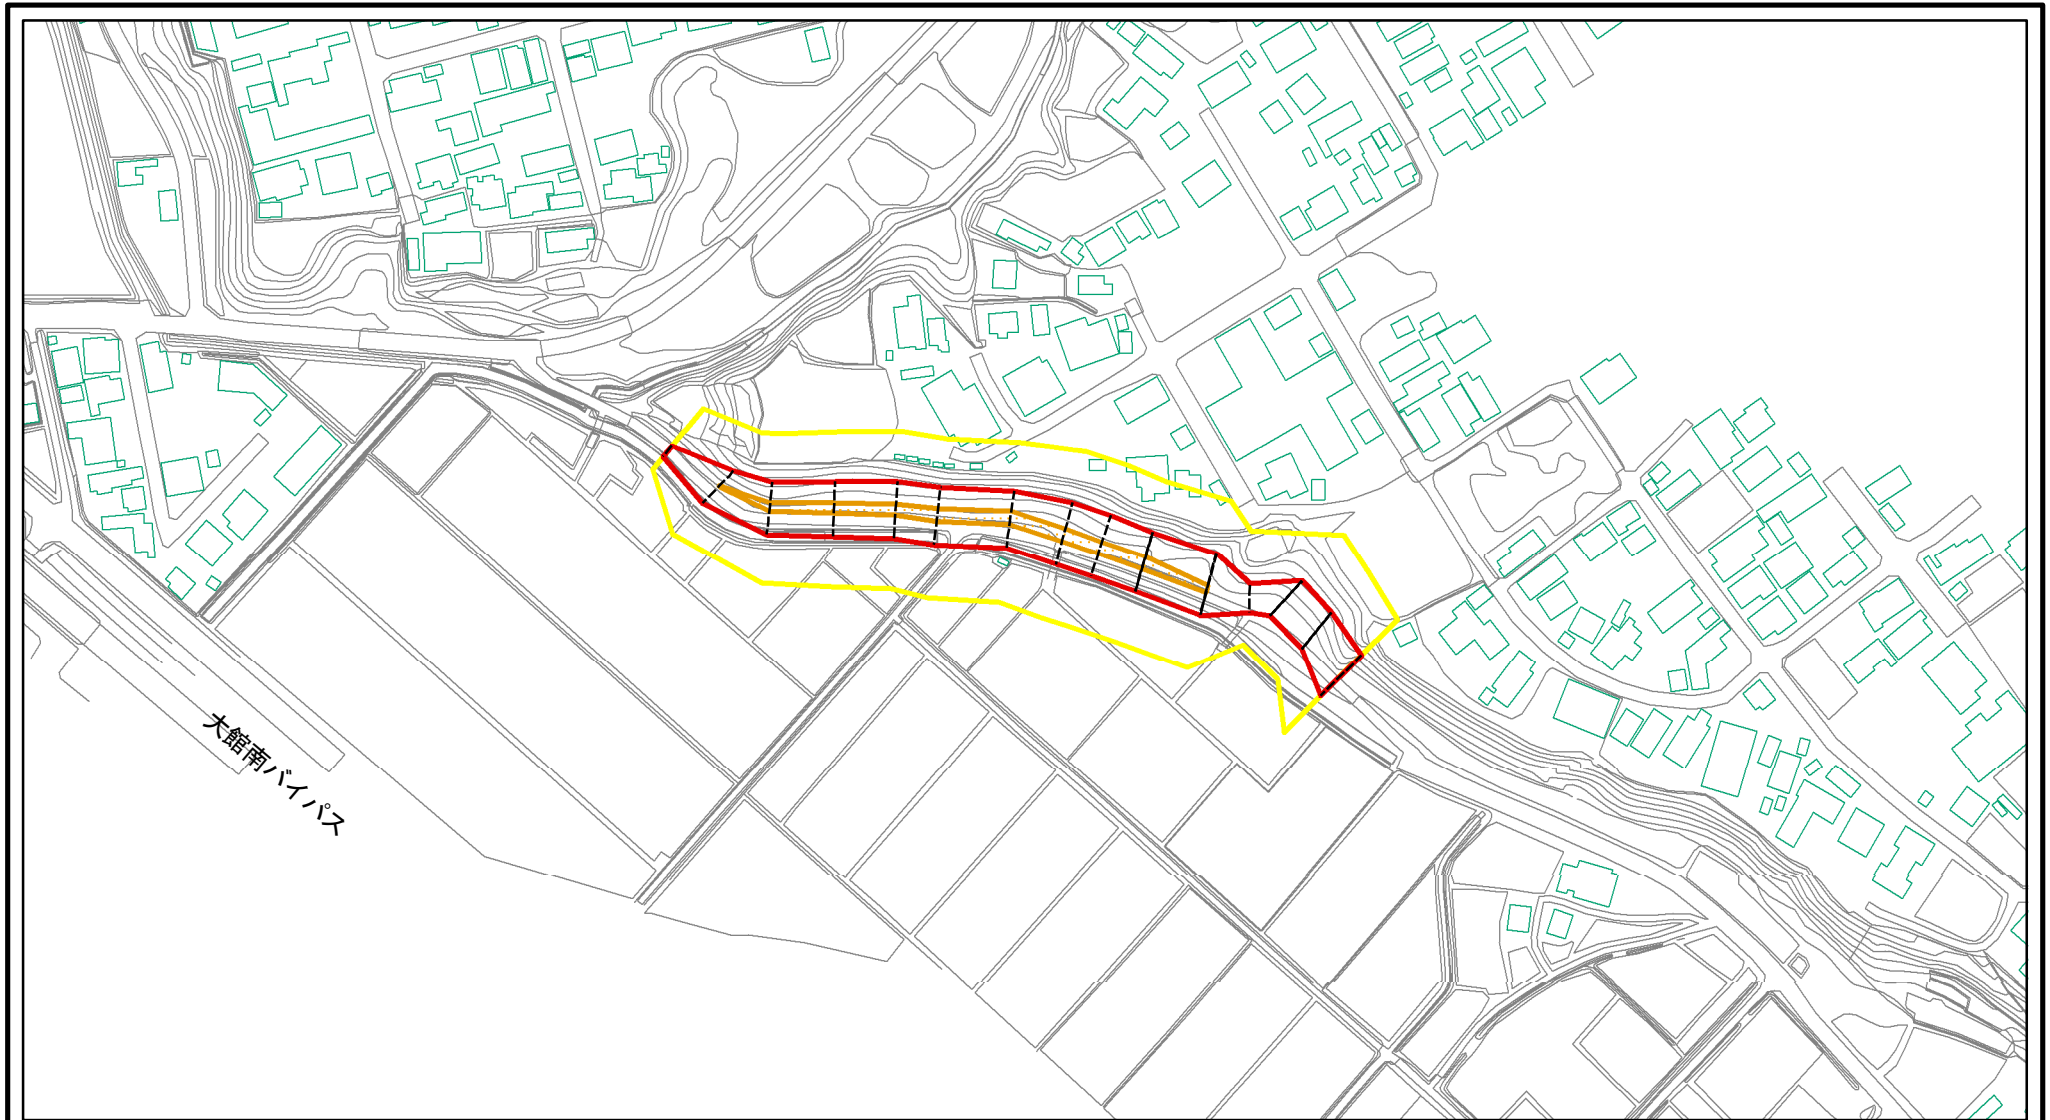

土砂災害警戒区域等の指定の公示に係る図書（その1）

(1/200,000)

(1/25,000)

様式－1（急）
土砂災害警戒区域・土砂災害特別警戒区域 位置図

自然現象の種類	急傾斜地の崩壊
箇所番号	Ⅱ-91
箇所名	南神明1号
所在地	大館市南神明町、同市小館町及び同市根下戸字小館花尻

この地図は、国土地理院長の承認を得て、同院発行の2万5千分1地形図及び電子地形図20万を複製したものである。（承認番号 平27情複、第887号）

土砂災害警戒区域等の指定の公示に係る図書(その2)

0 25 50 100
m

様式-2(急)

土砂災害警戒区域・土砂災害特別警戒区域

区域図(その1)

土砂災害防止法施行令第二条の基準に該当する区域

土砂災害防止法
施行令第三条の
基準に該当する
区域

縮尺
1:2,500

自然現象
の種類

急傾斜地の崩壊

告示番号

第348号

告示年月日

平成28年5月17日

箇所番号

II-91