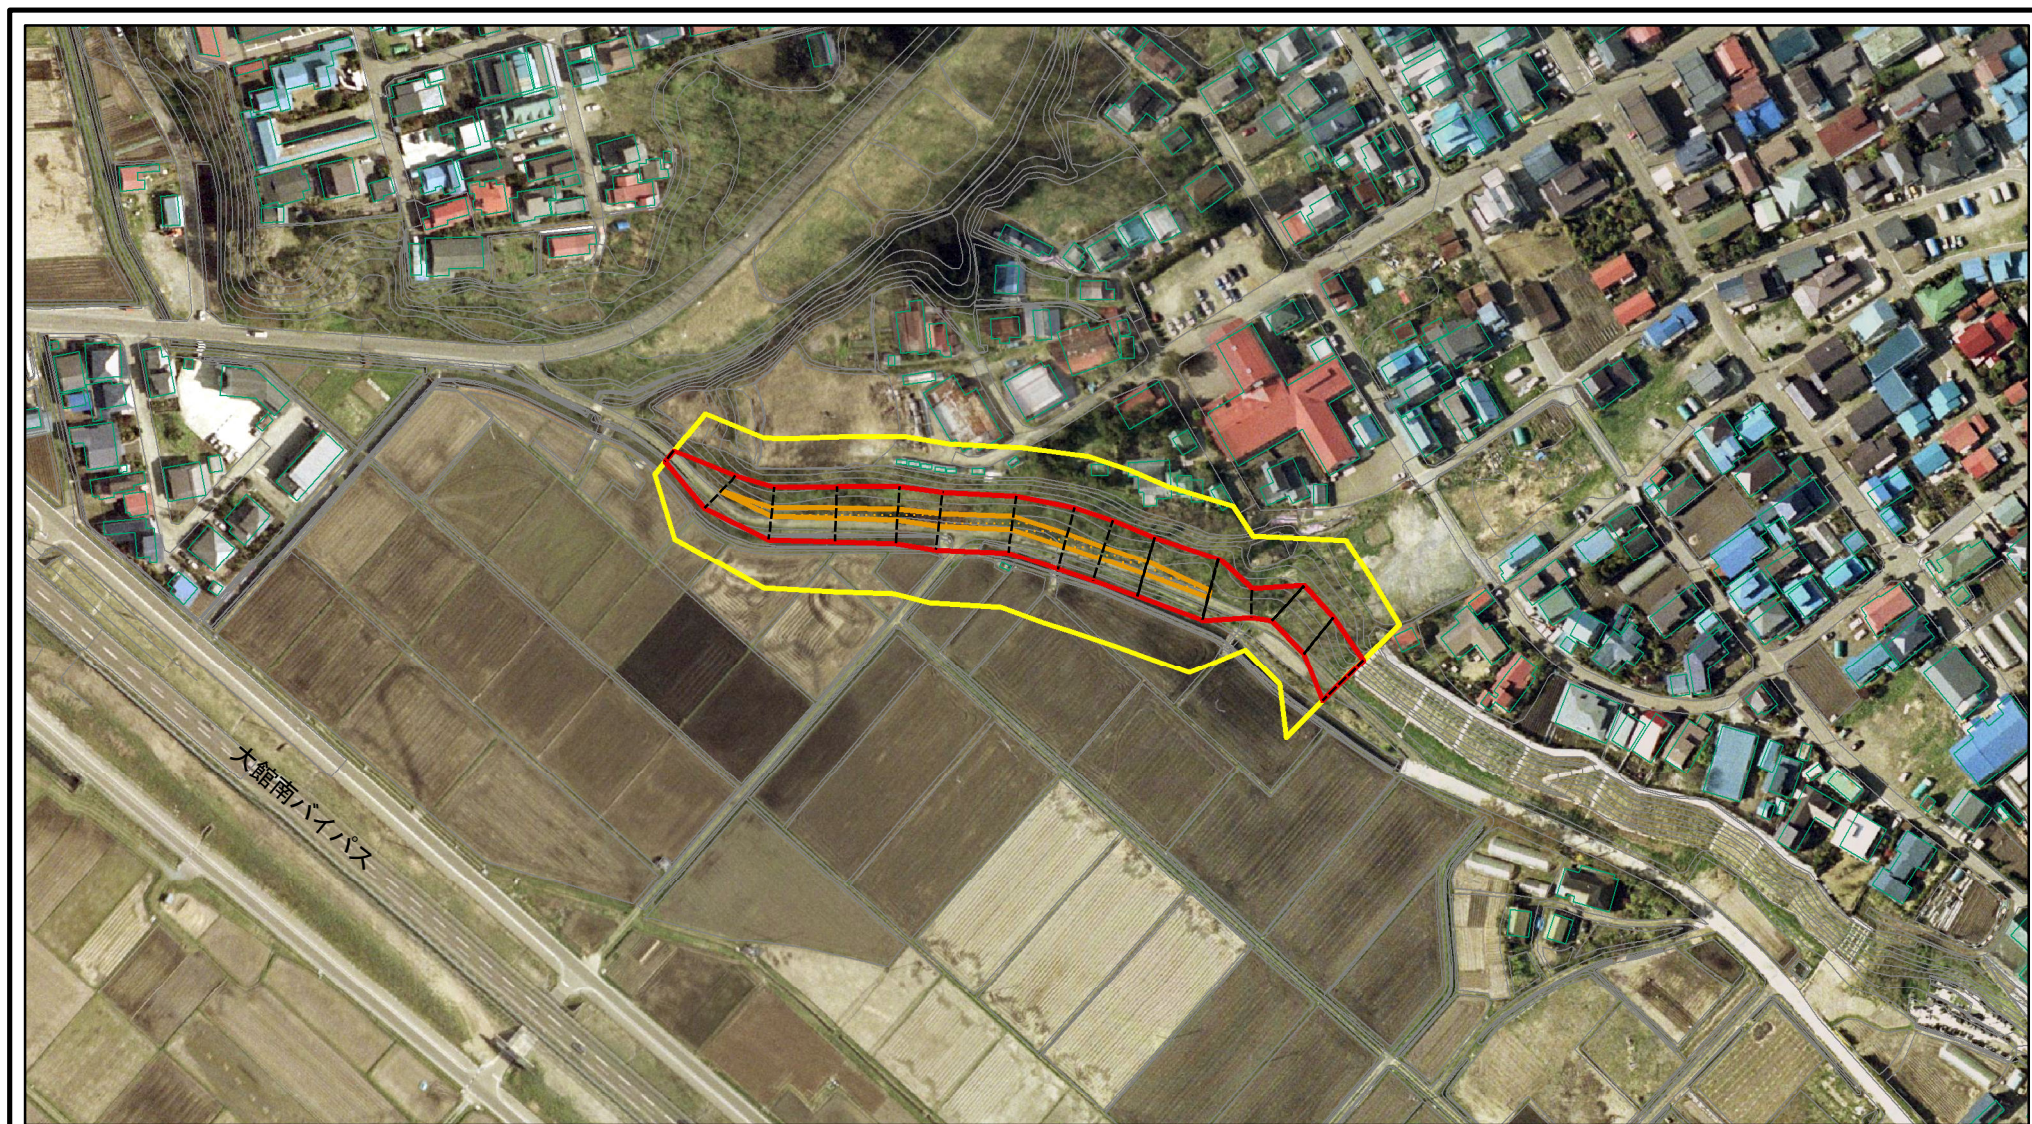

土砂災害警戒区域等の指定の公示に係る図書（その1）

(1/200,000)

(1/25,000)

様式－1（急）
土砂災害警戒区域・土砂災害特別警戒区域 位置図

自然現象の種類	急傾斜地の崩壊
箇所番号	Ⅱ-91
箇所名	南神明1号
所在地	大館市南神明町、同市小館町及び同市根下戸字小館花尻

この地図は、国土地理院長の承認を得て、同院発行の2万5千分1地形図及び電子地形図20万を複製したものである。（承認番号 平27情複、第887号）

自然現象
の種類

急傾斜地の崩壊

告示番号

第348号

告示年月日

平成28年5月17日

箇所番号

II-91

箇所名

南神明1号

所在地

大館市南神明町、同市小館町
及び同市根下戸字小館花尻

土砂災害警戒区域等の指定の公示に係る図書(その2)

様式-2(急)

土砂災害警戒区域・土砂災害特別警戒区域
区域図(その1)

土砂災害防止法施行令第二条の基準に該当する区域	
土砂災害防止法施行令第三条の基準に該当する区域	
それ以外の区域	