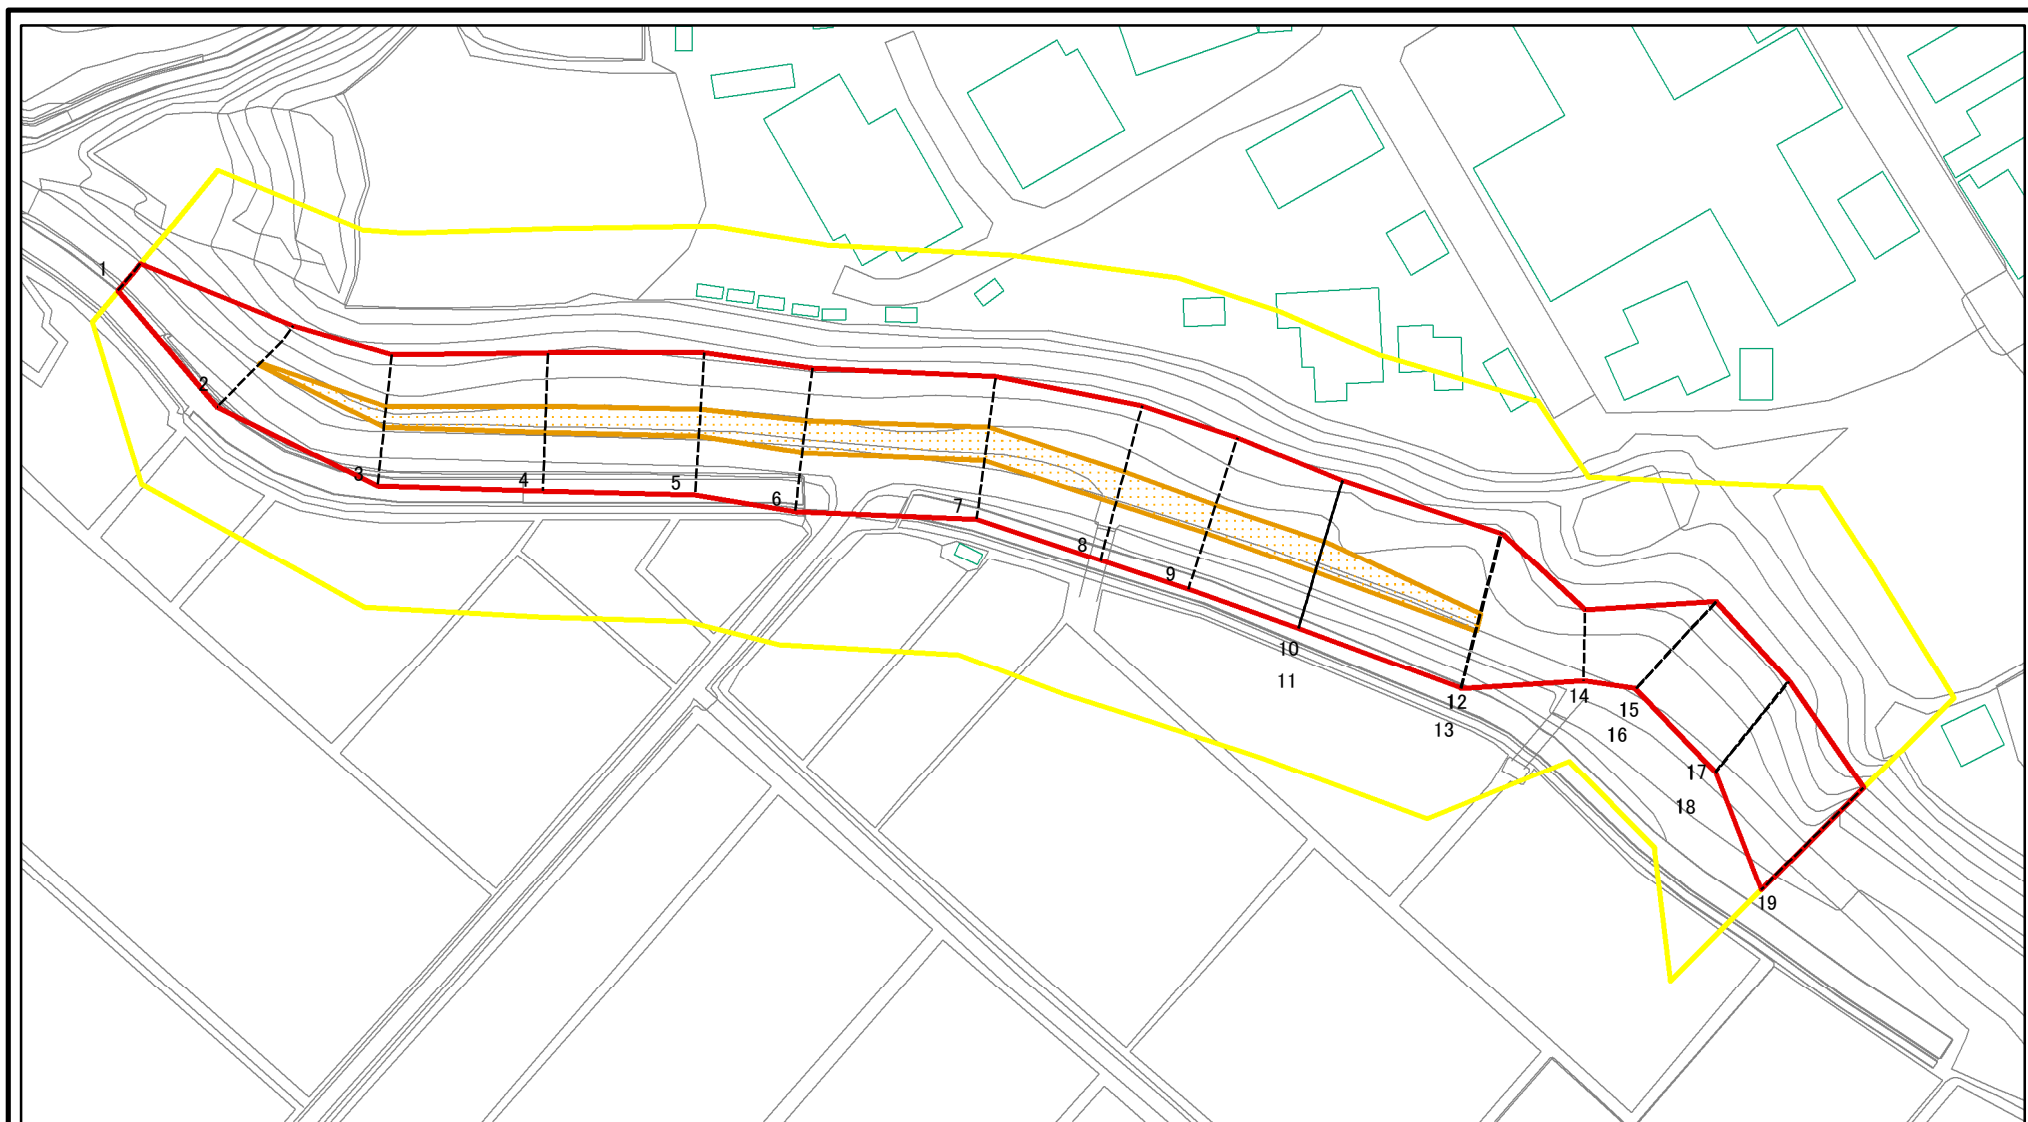

箇所名

南神明1号

所在地

大館市南神明町、同市小館町
及び同市根下戸字小館花尻

土砂災害警戒区域等の指定の公示に係る図書(その2)

様式-2(急)

土砂災害警戒区域・土砂災害特別警戒区域
区域図(その1)

土砂災害防止法施行令第二条の基準に該当する区域	
土砂災害防止法施行令第三条の基準に該当する区域	
それ以外の区域	

	縮尺
	1:2,500

自然現象の種類	急傾斜地の崩壊	箇所番号	II-91
告示番号	第348号	箇所名	南神明1号
告示年月日	平成28年5月17日	所在地	大館市南神明町、同市小館町及び同市根下戸字小館花尻

土砂災害警戒区域等の指定の公示に係る図書(その2-1)

図中の数字は横断測線番号を示す

様式-2-1(急) 土砂災害警戒区域・土砂災害特別警戒区域 区域図(その2)	土砂災害防止法施行令第二条の基準に該当する区域		N 縮尺 1:1,000	自然現象の種類	急傾斜地の崩壊	箇所番号	II-91
	土砂災害防止法施行令第三条の基準に該当する区域			告示番号	第348号	箇所名	南神明1号
	土砂等の(移動)高さが1m以下の場合、土砂等の移動による力が100kN/mを超える区域		告示年月日	平成28年5月17日	所在地	大館市南神明町、同市小館町及び同市根下戸字小館花尻	
	土砂等の堆積の高さが3mを超える区域						
それ以外の区域							