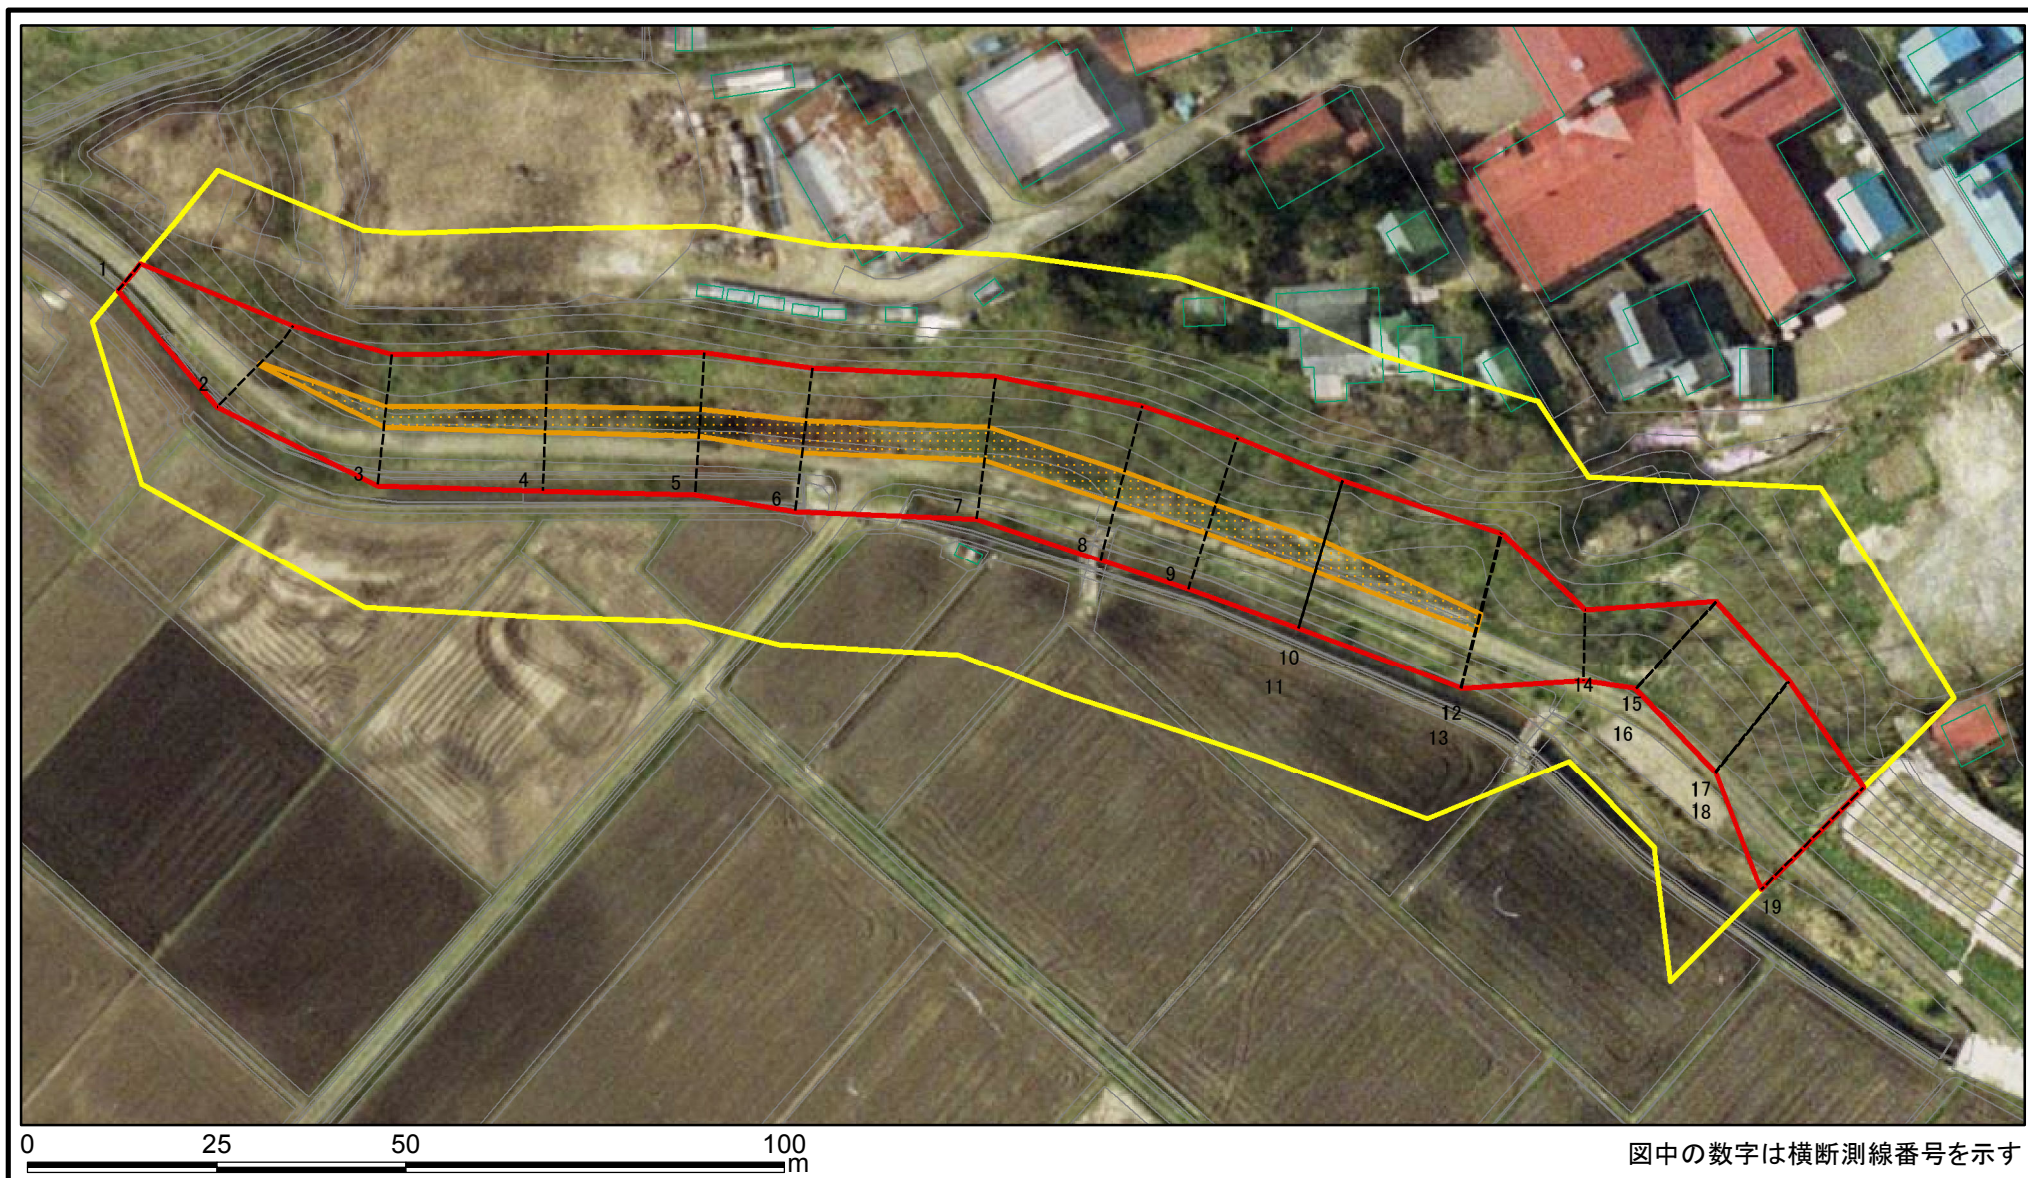

土砂災害警戒区域等の指定の公示に係る図書（その1）

(1/200,000)

(1/25,000)

様式－1（急）
土砂災害警戒区域・土砂災害特別警戒区域 位置図

自然現象の種類	急傾斜地の崩壊
箇所番号	Ⅱ-91
箇所名	南神明1号
所在地	大館市南神明町、同市小館町及び同市根下戸字小館花尻

この地図は、国土地理院長の承認を得て、同院発行の2万5千分1地形図及び電子地形図20万を複製したものである。（承認番号 平27情複、第887号）

	縮尺
	1:2,500

自然現象の種類	急傾斜地の崩壊	箇所番号	II-91
告示番号	第348号	箇所名	南神明1号
告示年月日	平成28年5月17日	所在地	大館市南神明町、同市小館町及び同市根下戸字小館花尻

土砂災害警戒区域等の指定の公示に係る図書(その2-1)

図中の数字は横断測線番号を示す

様式-2-1(急) 土砂災害警戒区域・土砂災害特別警戒区域 区域図(その2)	土砂災害防止法施行令第二条の基準に該当する区域		N 縮尺 1:1,000	自然現象の種類	急傾斜地の崩壊	箇所番号	II-91
	土砂災害防止法施行令第三条の基準に該当する区域			告示番号	第348号	箇所名	南神明1号
	土砂等の(移動)高さが1m以下の場合、土砂等の移動による力が100kN/mを超える区域		告示年月日	平成28年5月17日	所在地	大館市南神明町、同市小館町及び同市根下戸字小館花尻	
	土砂等の堆積の高さが3mを超える区域						
それ以外の区域							

土砂災害警戒区域等の指定の公示に係る図書(その2-1)

様式-2-1(急)

土砂災害警戒区域・土砂災害特別警戒区域
区域図(その2)

土砂災害防止法施行令第二条の基準に該当する区域	
土砂災害防止法施行令第三条の基準に該当する区域	
それ以外の区域	

	縮尺
	1:1,000

自然現象の種類	急傾斜地の崩壊
告示番号	第348号
告示年月日	平成28年5月17日

箇所番号	II-91
箇所名	南神明1号
所在地	大館市南神明町、同市小館町及び同市根下戸字小館花尻

土砂災害警戒区域等の指定の公示に係る図書(その2-2)

図中の数字は横断測線番号を示す

様式-2-2(急) 土砂災害特別警戒区域の区域区分図 (急傾斜地の崩壊に伴う土石等の移動により建築物の地上部に作用すると想定される力)	土砂災害防止法施行令第二条の基準に該当する区域		N 縮尺 1:1,000	自然現象の種類	急傾斜地の崩壊	箇所番号	II-91	
	土砂災害防止法施行令第三条の基準に該当する区域	土石等の(移動)高さが1m以下の場合、 土石等の移動による力が100kN/mを超える区域			告示番号	第348号	箇所名	南神明1号
	それ以外の区域			告示年月日	平成28年5月17日	所在地	大館市南神明町、同市小館町及び同市根下戸字小館花尻	