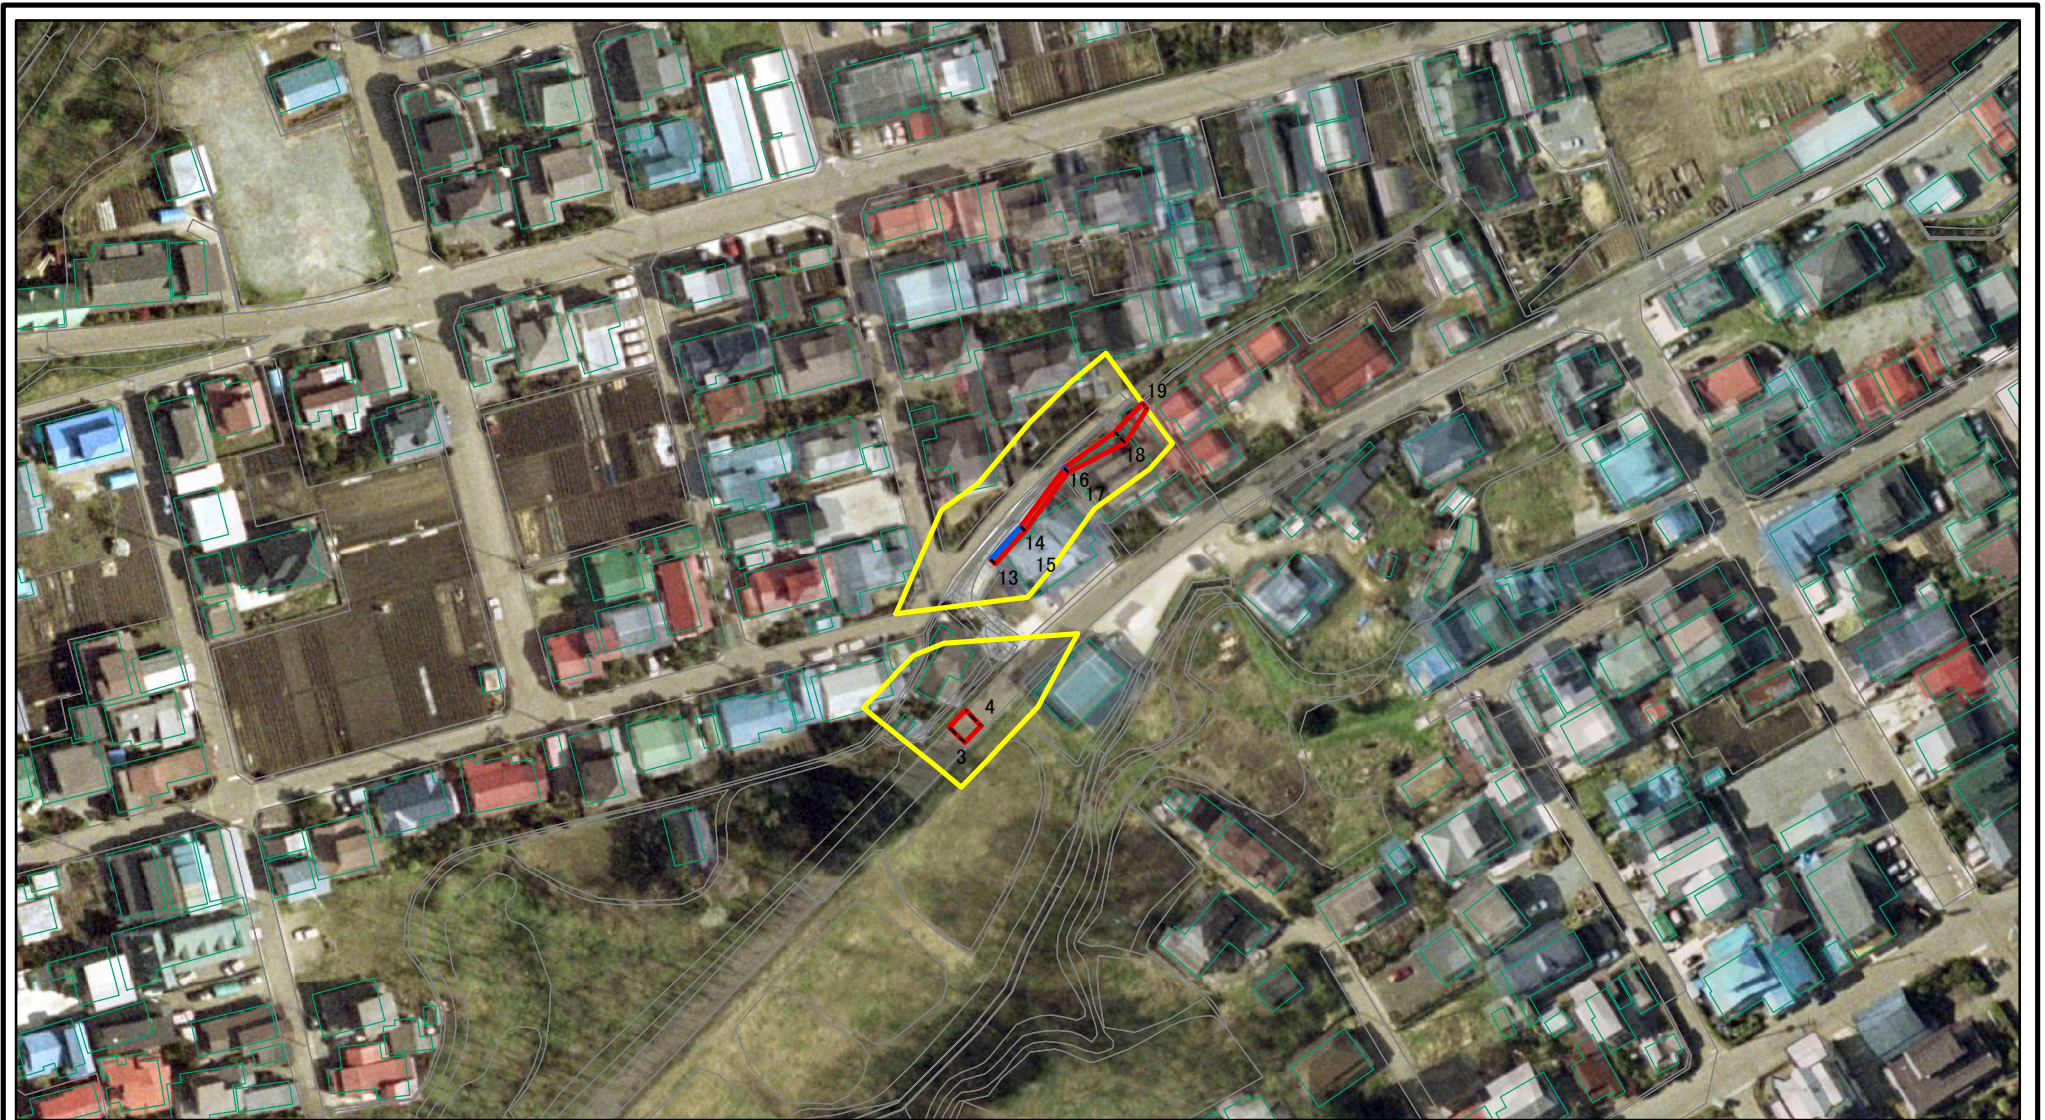

土砂災害警戒区域等の指定の公示に係る図書(その2-1)

図中の数字は横断測線番号を示す

様式-2-1(急) 土砂災害警戒区域・土砂災害特別警戒区域 区域図(その2)	土砂災害防止法施行令第二条の基準に該当する区域		N 縮尺 1:1,500	自然現象の種類	急傾斜地の崩壊	箇所番号	I-136	
	土砂災害防止法施行令第三条の基準に該当する区域			告示番号	第348号	箇所名	中神明町	
	土砂等の(移動)高さが1m以下の場合、土砂等の移動による力が100kN/mを超える区域			告示年月日	平成28年5月17日	所在地	大館市中神明町及び同市南神明町	
	土砂等の堆積の高さが3mを超える区域							
	それ以外の区域