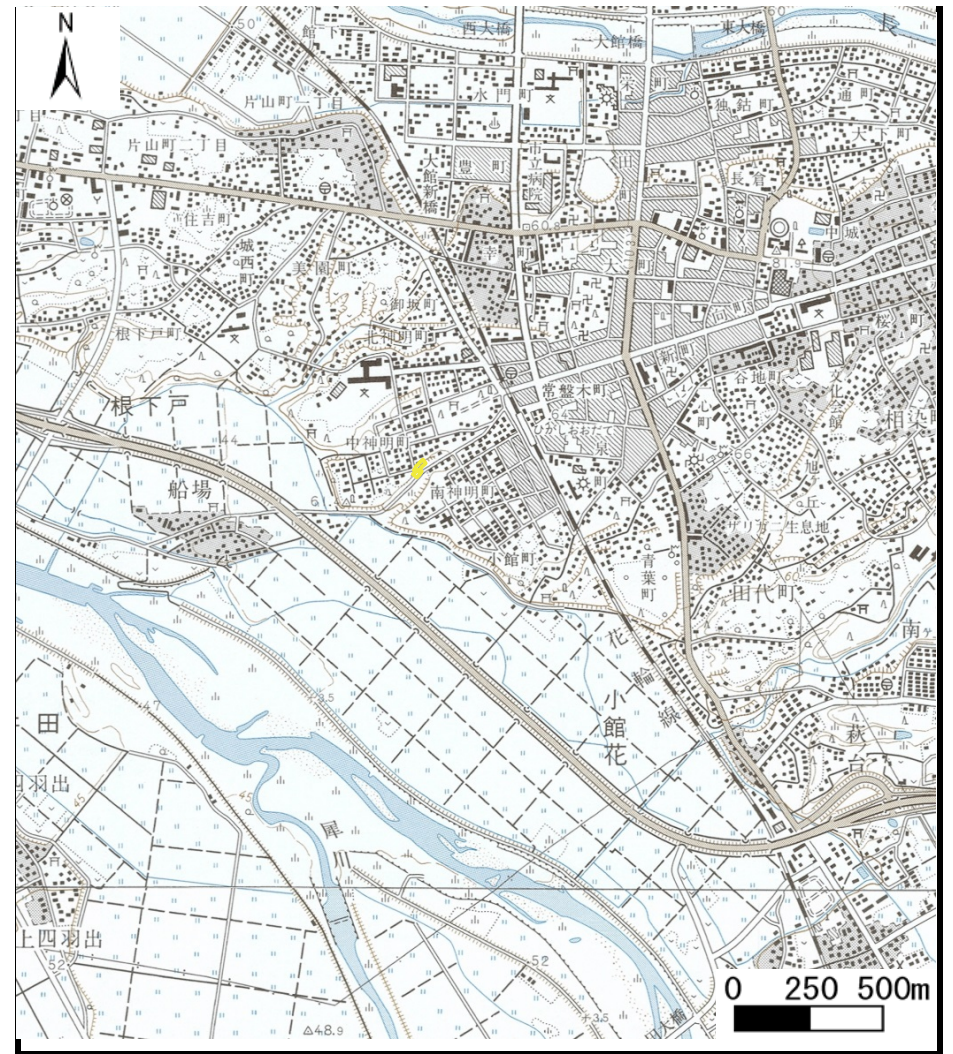

土砂災害警戒区域等の指定の公示に係る図書（その1）

(1/200,000)

(1/25,000)

様式－1（急）
土砂災害警戒区域・土砂災害特別警戒区域 位置図

自然現象の種類	急傾斜地の崩壊
箇所番号	I -136
箇所名	中神明町
所在地	大館市中神明町及び同市南神明町

この地図は、国土地理院長の承認を得て、同院発行の2万5千分1地形図及び電子地形図20万を複製したものである。（承認番号 平27情複、第887号）

土砂災害警戒区域等の指定の公示に係る図書(その2)

様式-2(急) 土砂災害警戒区域・土砂災害特別警戒区域 区域図(その1)	土砂災害防止法施行令第二条の基準に該当する区域		N 縮尺 1:2,500	自然現象の種類	急傾斜地の崩壊	箇所番号	I-136
	土砂災害防止法施行令第三条の基準に該当する区域			告示番号	第348号	箇所名	中神明町
	土砂等の(移動)高さが1m以下の場合、土砂等の移動による力が100kN/mを超える区域		告示年月日	平成28年5月17日	所在地	大館市中神明町及び同市南神明町	
	土砂等の堆積の高さが3mを超える区域		それ以外の区域				

急傾斜地の崩壊

箇所番号

I-136

告示番号

第348号

箇所名

中神明町

告示年月日

平成28年5月17日

所在地

大館市中神明町及び
同市南神明町

土砂災害警戒区域等の指定の公示に係る図書(その2-1)

図中の数字は横断測線番号を示す

様式-2-1(急)

土砂災害警戒区域・土砂災害特別警戒区域

区域図(その2)