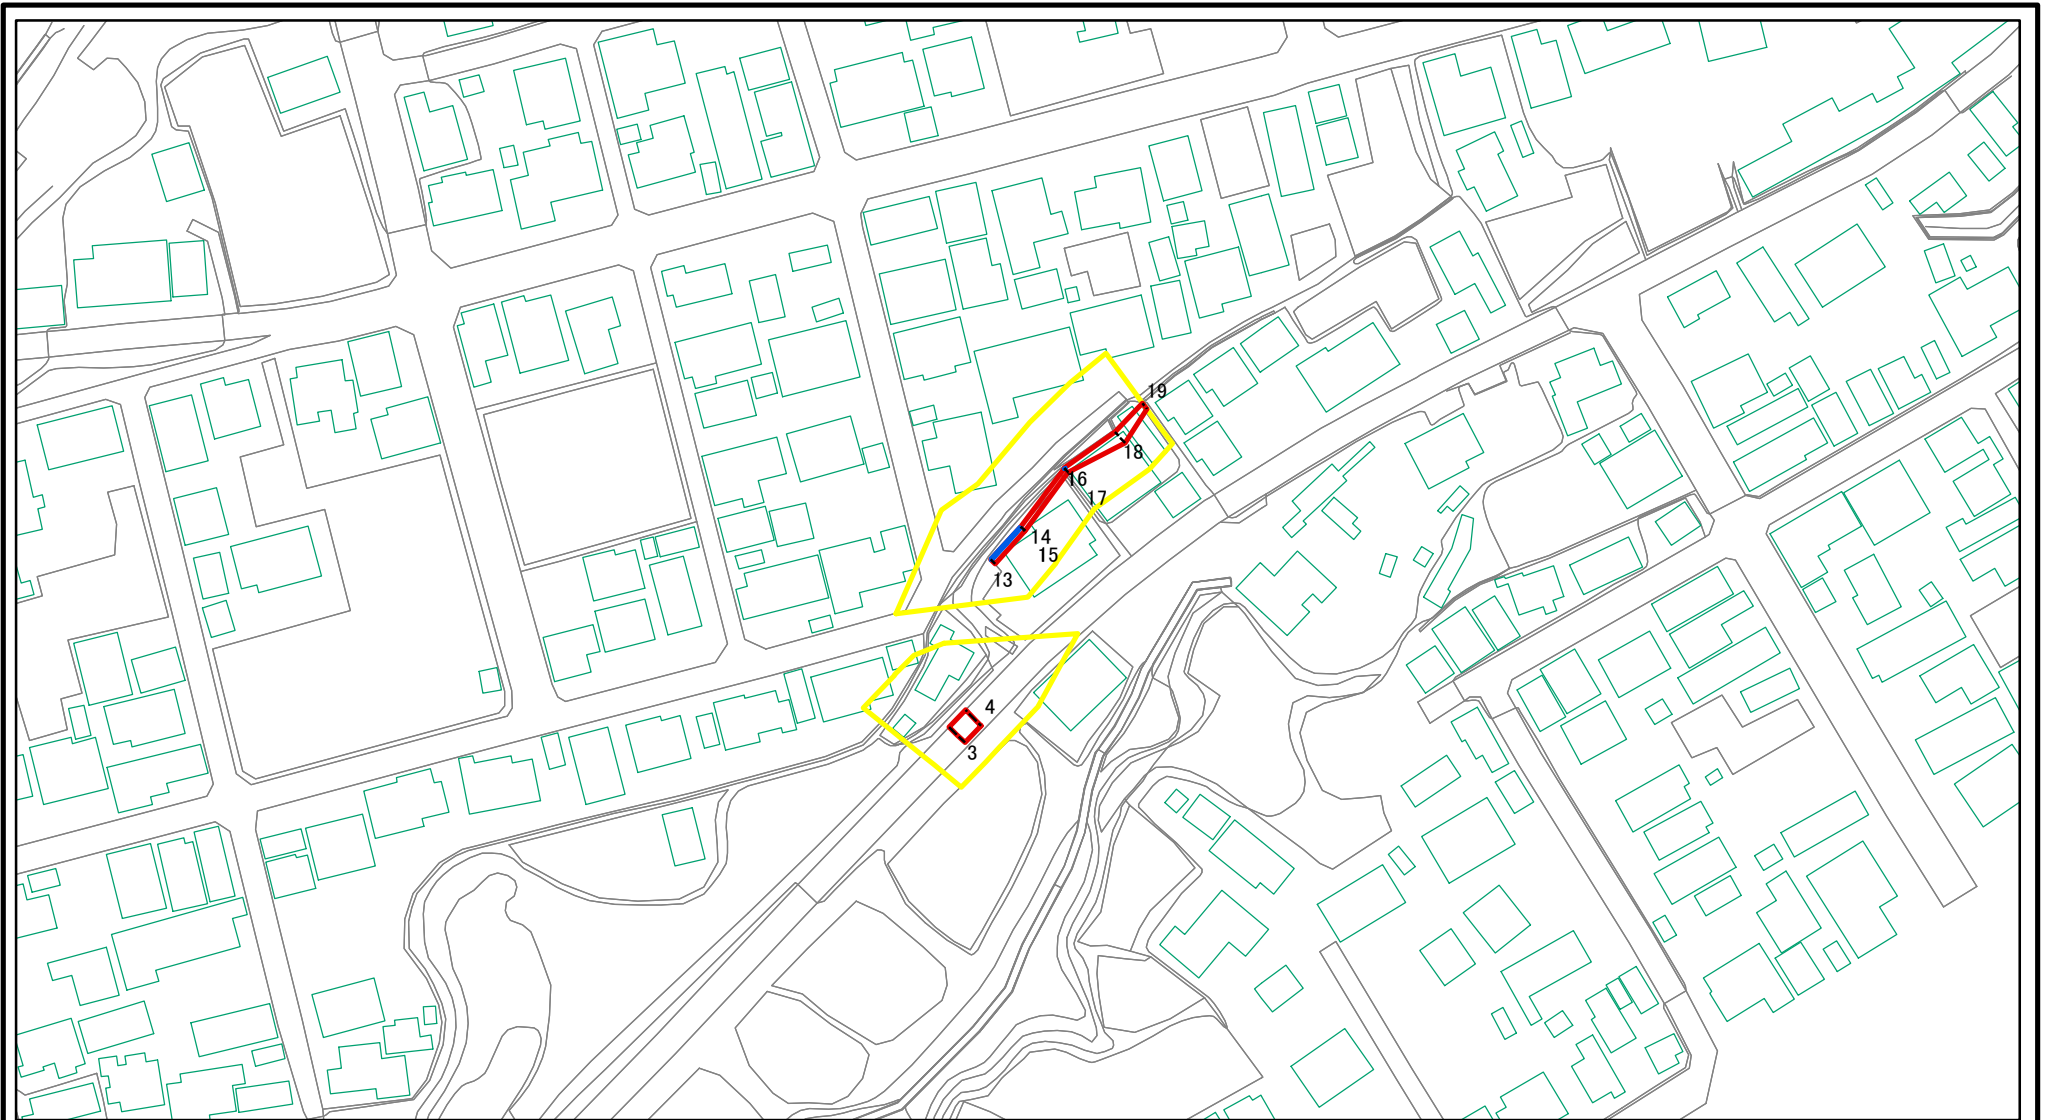

土砂災害警戒区域等の指定の公示に係る図書（その1）

(1/200,000)

(1/25,000)

様式－1（急）
土砂災害警戒区域・土砂災害特別警戒区域 位置図

自然現象の種類	急傾斜地の崩壊
箇所番号	I -136
箇所名	中神明町
所在地	大館市中神明町及び同市南神明町

この地図は、国土地理院長の承認を得て、同院発行の2万5千分1地形図及び電子地形図20万を複製したものである。（承認番号 平27情複、第887号）

急傾斜地の崩壊

箇所番号

I-136

告示番号

第348号

箇所名

中神明町

告示年月日

平成28年5月17日

所在地

大館市中神明町及び
同市南神明町

土砂災害警戒区域等の指定の公示に係る図書(その2-1)

図中の数字は横断測線番号を示す

様式-2-1(急)

土砂災害警戒区域・土砂災害特別警戒区域

区域図(その2)