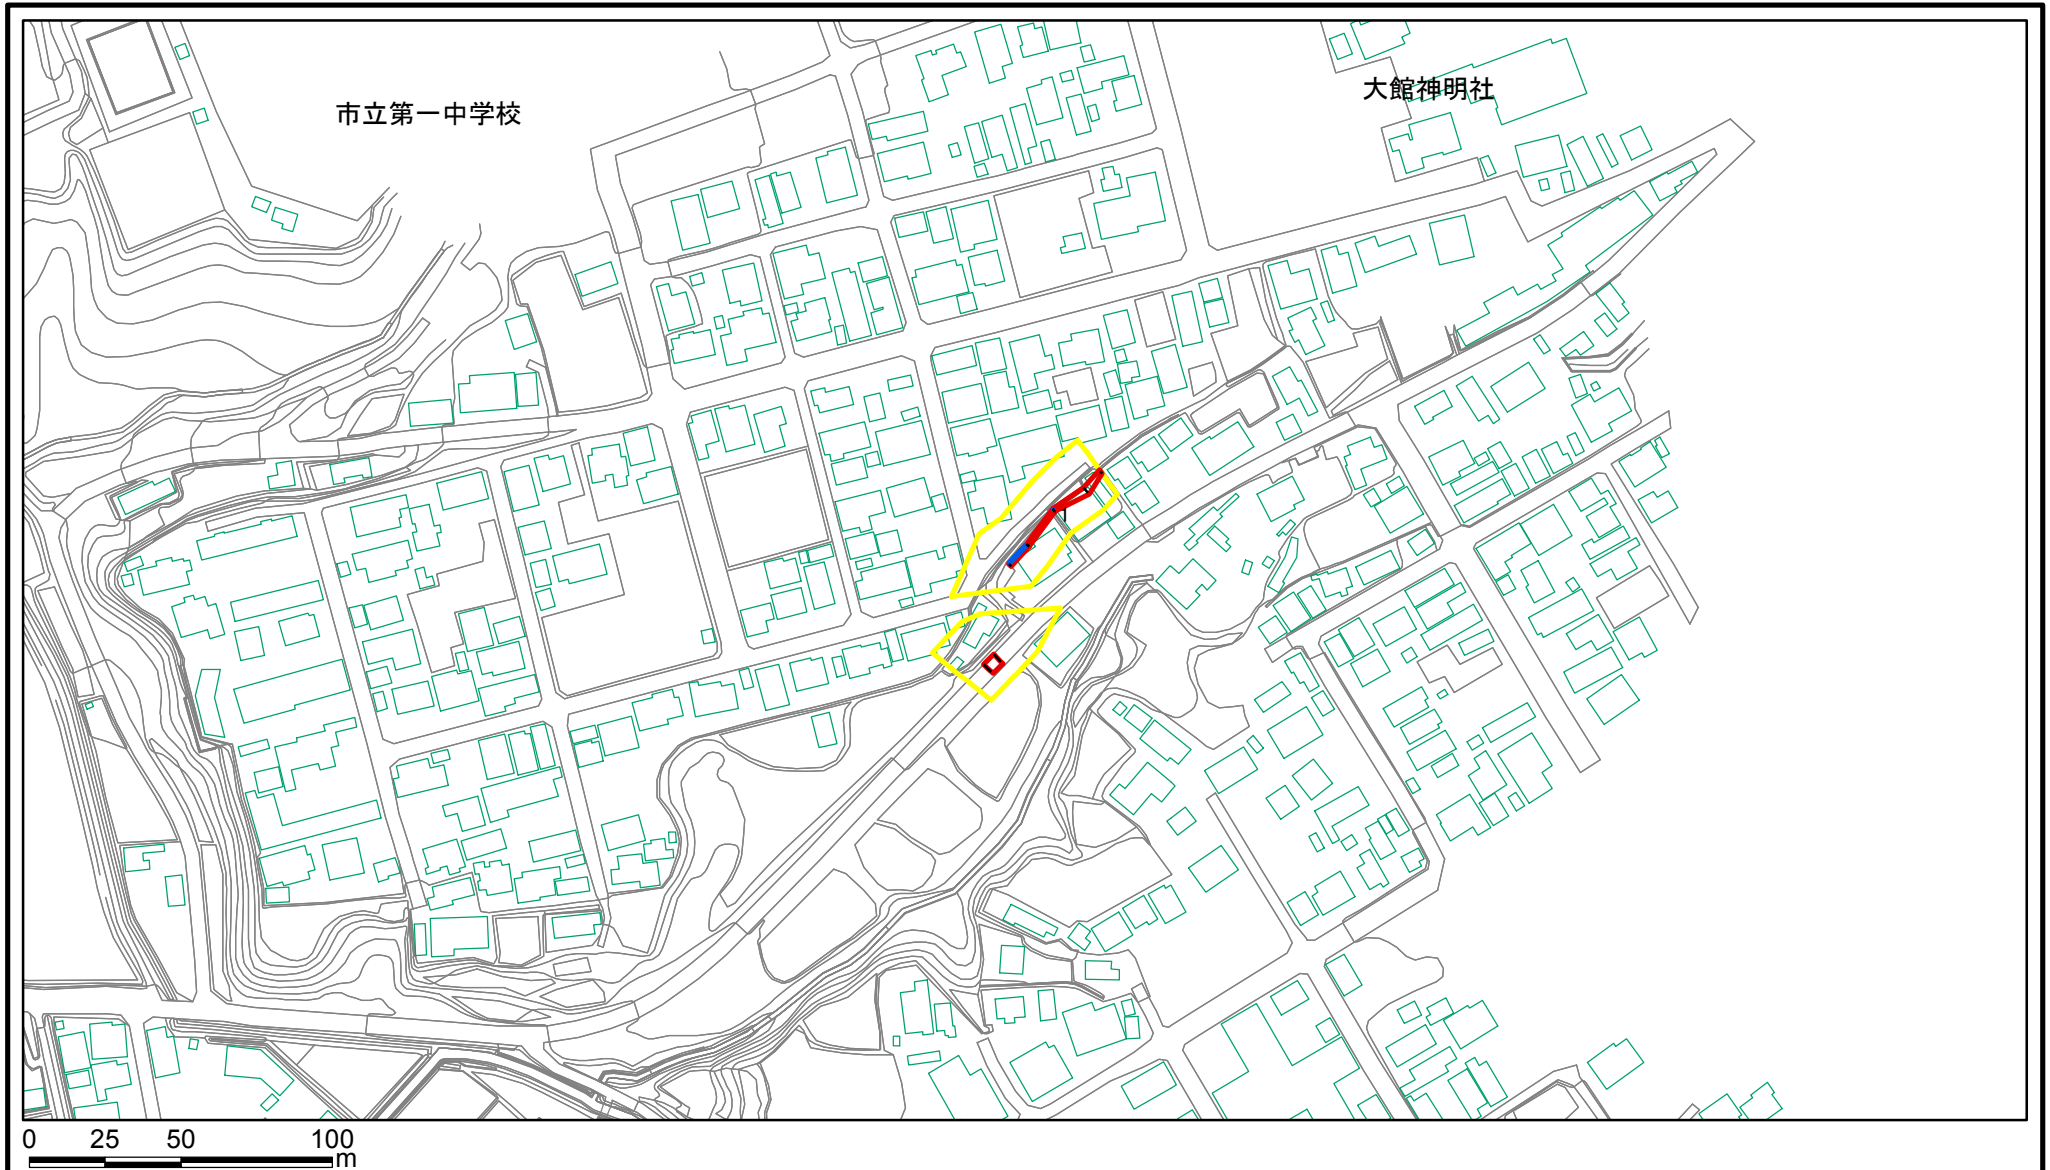

土砂災害警戒区域等の指定の公示に係る図書（その1）

(1/200,000)

(1/25,000)

様式－1（急）
土砂災害警戒区域・土砂災害特別警戒区域 位置図

自然現象の種類	急傾斜地の崩壊
箇所番号	I -136
箇所名	中神明町
所在地	大館市中神明町及び同市南神明町

この地図は、国土地理院長の承認を得て、同院発行の2万5千分1地形図及び電子地形図20万を複製したものである。（承認番号 平27情複、第887号）

土砂災害警戒区域等の指定の公示に係る図書(その2)

様式-2(急) 土砂災害警戒区域・土砂災害特別警戒区域 区域図(その1)	土砂災害防止法施行令第二条の基準に該当する区域		N 縮尺 1:2,500	自然現象の種類	急傾斜地の崩壊	箇所番号	I-136
	土砂災害防止法施行令第三条の基準に該当する区域			告示番号	第348号	箇所名	中神明町
	土砂等の(移動)高さが1m以下の場合、土砂等の移動による力が100kN/mを超える区域		告示年月日	平成28年5月17日	所在地	大館市中神明町及び同市南神明町	
	土砂等の堆積の高さが3mを超える区域		それ以外の区域				

急傾斜地の崩壊

箇所番号

I-136

告示番号

第348号

箇所名

中神明町

告示年月日

平成28年5月17日

所在地

大館市中神明町及び
同市南神明町

土砂災害警戒区域等の指定の公示に係る図書(その2-1)

図中の数字は横断測線番号を示す

様式-2-1(急)

土砂災害警戒区域・土砂災害特別警戒区域

区域図(その2)