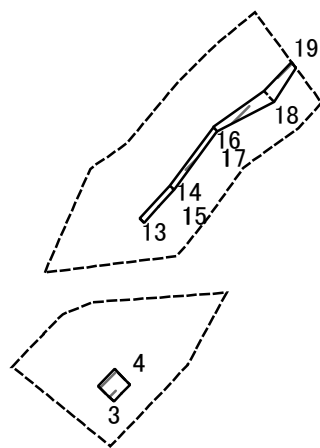

土砂災害警戒区域等の指定の公示に係る図書(その2-2)

図中の数字は横断測線番号を示す

様式-2-2(急)
土砂災害特別警戒区域の区域区分図
(急傾斜地の崩壊に伴う土石等の移動により
建築物の地上部に作用すると想定される力)

土砂災害防止法施行令第二条の基準に該当する区域	
土砂災害防止法施行令第三条の基準に該当する区域	
それ以外の区域	

N	
縮尺	1:1,500

自然現象の種類	急傾斜地の崩壊	箇所番号	I-136
告示番号	第348号	箇所名	中神明町
告示年月日	平成28年5月17日	所在地	大館市中神明町及び同市南神明町