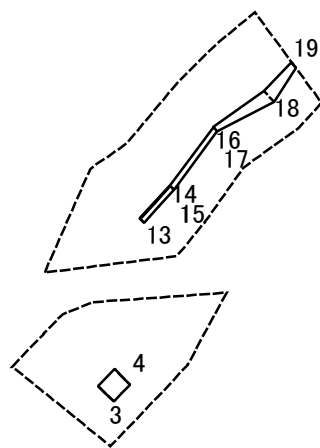

土砂災害警戒区域等の指定の公示に係る図書(その2-3)

図中の数字は横断測線番号を示す

様式-2-3(急)
土砂災害特別警戒区域の区域区分図
(急傾斜地の崩壊に伴う土石等の堆積により建築物の地上部に作用すると想定される力)

土砂災害防止法施行令第二条の基準に該当する区域	
土砂災害防止法施行令第三条の基準に該当する区域	
それ以外の区域	

N
縮尺
1:1,500

自然現象の種類	急傾斜地の崩壊	箇所番号	I-136
告示番号	第348号	箇所名	中神明町
告示年月日	平成28年5月17日	所在地	大館市中神明町及び同市南神明町