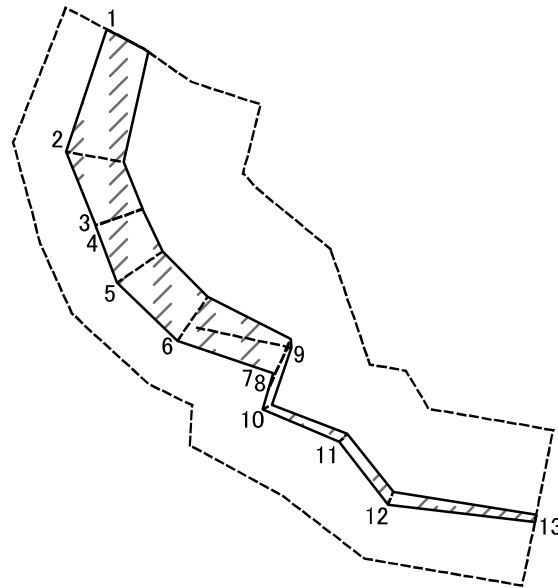

土砂災害警戒区域等の指定の公示に係る図書(その2-2)

図中の数字は横断測線番号を示す

様式-2-2(急)
土砂災害特別警戒区域の区域区分図
(急傾斜地の崩壊に伴う土石等の移動により
建築物の地上部に作用すると想定される力)

土砂災害防止法施行令第二条の基準に該当する区域	
土砂災害防止法施行令第三条の基準に該当する区域	
それ以外の区域	

縮尺	N
	1:1,000

自然現象の種類	急傾斜地の崩壊	箇所番号	I-人1133
告示番号	第480号	箇所名	幸町
告示年月日	令和2年11月27日	所在地	秋田県大館市幸町