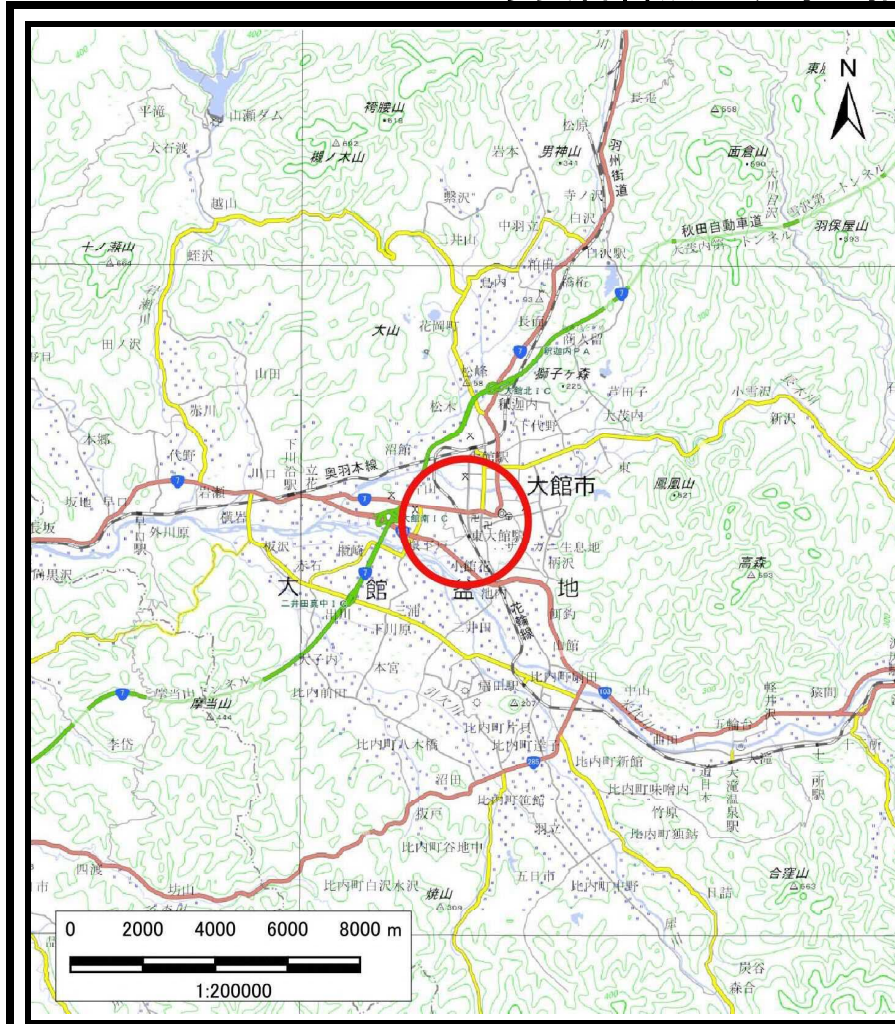

土砂災害警戒区域等の指定の公示に係る図書（その1）

(1/200,000)

(1/25,000)

様式－1（急）
土砂災害警戒区域・土砂災害特別警戒区域 位置図

自然現象の種類	急傾斜地の崩壊
箇所番号	I-人1133
箇所名	幸町
所在地	秋田県大館市幸町

この地図は、国土地理院長の承認を得て、同院発行の電子地形図25000及び電子地形図20万を複製したものである。（承認番号 令元情複、第859号）

土砂災害警戒区域等の指定の公示に係る図書(その2)

注) 図面上で×印は、今回の調査結果、移転し無くなっている家屋等で、緑太線表示は新たに立地した家屋等を示す

図中の数字は横断測線番号を示す

様式-2(急) 土砂災害警戒区域・土砂災害特別警戒区域 区域図(その1)	土砂災害防止法施行令第二条の基準に該当する区域		N 縮尺 1:2,500	自然現象の種類	急傾斜地の崩壊	箇所番号	I-人1133
	土砂災害防止法施行令第三条の基準に該当する区域			告示番号	第480号	箇所名	幸町
	土砂等の(移動)高さが1m以下の場合、土砂等の移動による力が100kN/mを超える区域			告示年月日	令和2年11月27日	所在地	秋田県大館市幸町
	土砂等の堆積の高さが3mを超える区域						
	それ以外の区域						

土砂災害警戒区域等の指定の公示に係る図書(その2)

注) 図面上で×印は、今回の調査結果、移動し無くなっている家屋等で、緑太線表示は新たに立地した家屋等を示す。

図中の数字は横断測線番号を示す

様式-2(急)
土砂災害警戒区域・土砂災害特別警戒区域
区域図(その1)

土砂災害防止法施行令第二条の基準に該当する区域		N 縮尺 1:2,500	自然現象の種類	急傾斜地の崩壊	箇所番号	I-人1133
土砂災害防止法施行令第三条の基準に該当する区域			告示番号	第480号	箇所名	幸町
土砂等の(移動)高さが1m以下の場合、土砂等の移動による力が100kN/mを超える区域			告示年月日	令和2年11月27日	所在地	秋田県大館市幸町
土砂等の堆積の高さが3mを超える区域						
それ以外の区域						

土砂災害警戒区域等の指定の公示に係る図書(その2-1)

注) 図面上で×印は、今回の調査結果、移転し無くなっている家屋等で、緑太線表示は新たに立地した家屋等を示す

様式-2-1(急) 土砂災害警戒区域・土砂災害特別警戒区域 区域図(その2)	土砂災害防止法施行令第二条の基準に該当する区域		N 縮尺 1:1,000	自然現象の種類	急傾斜地の崩壊	箇所番号	I-人1133
	土砂災害防止法施行令第三条の基準に該当する区域			告示番号	第480号	箇所名	幸町
	それ以外の区域			告示年月日	令和2年11月27日	所在地	秋田県大館市幸町