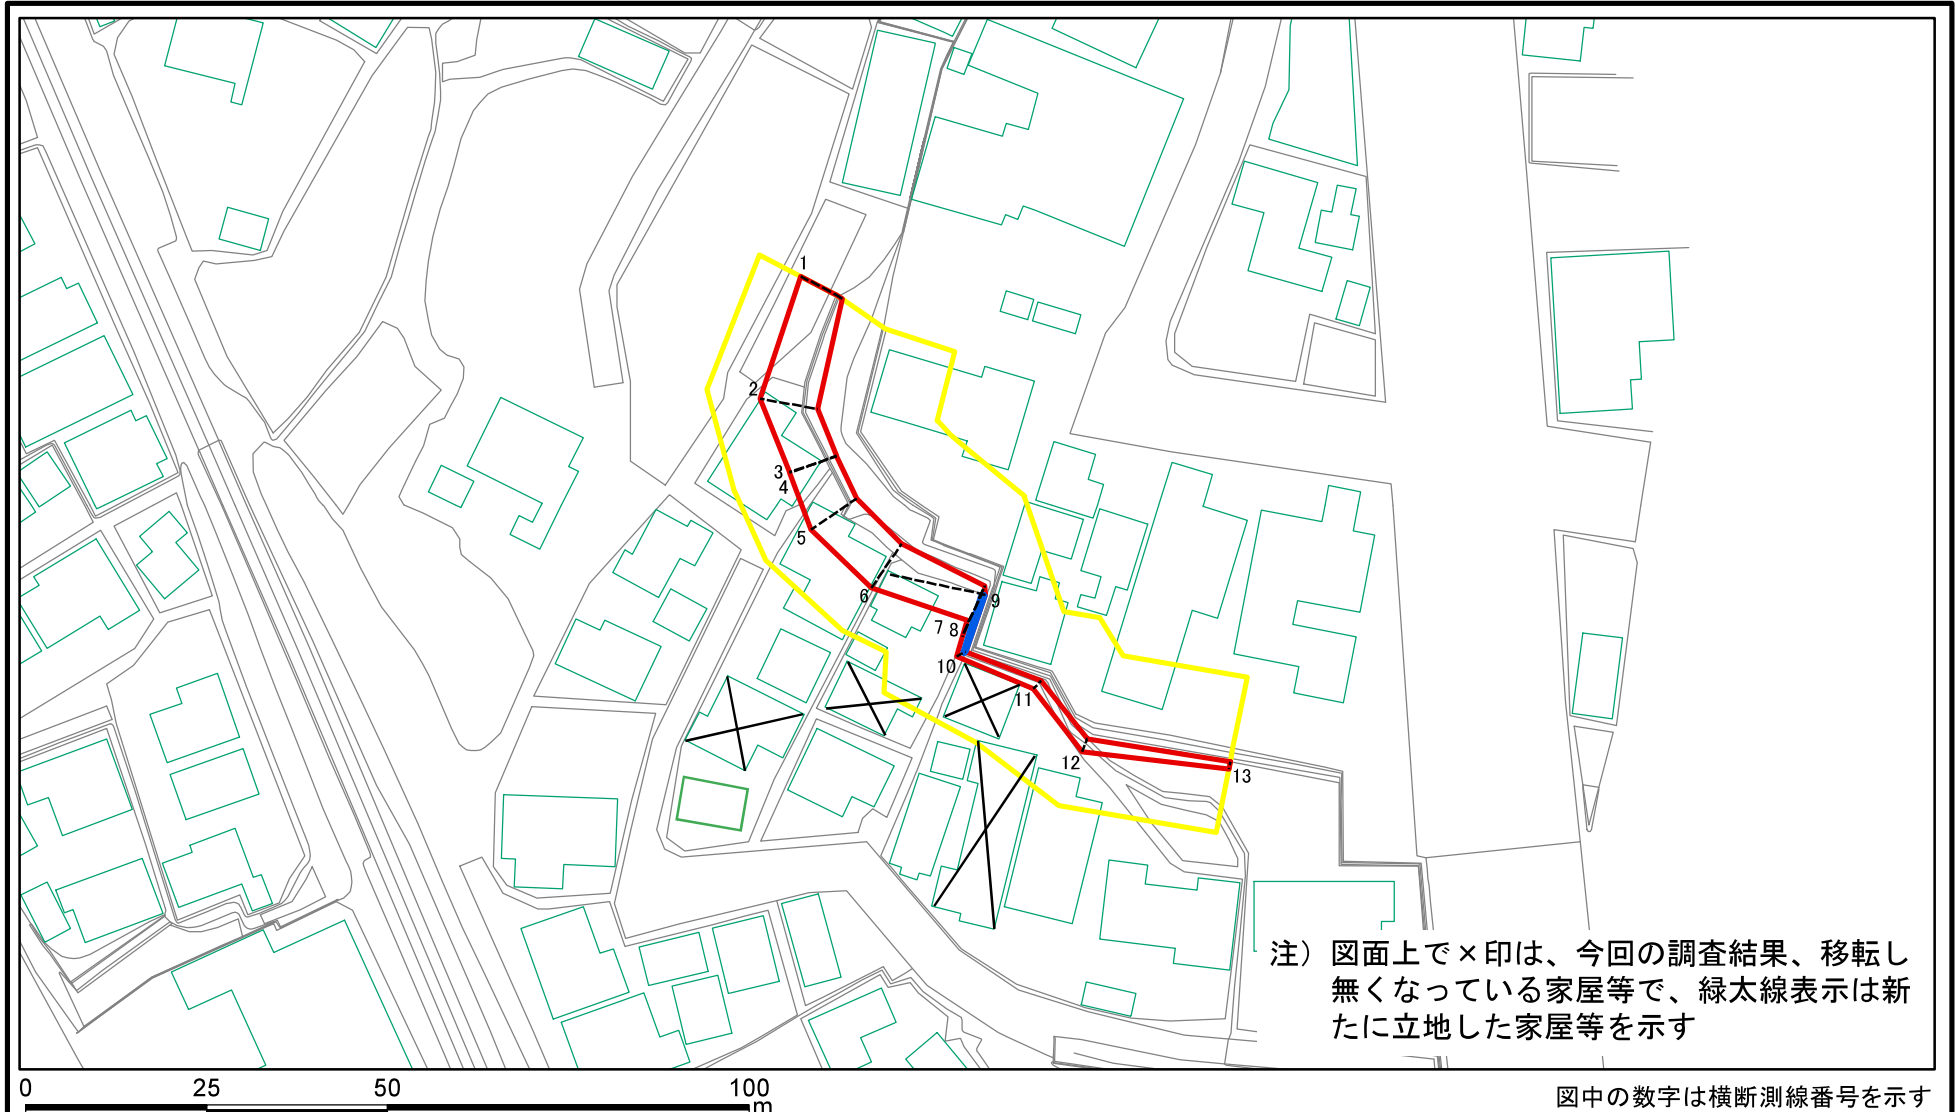

土砂災害警戒区域等の指定の公示に係る図書（その1）

(1/200,000)

(1/25,000)

様式－1（急）
土砂災害警戒区域・土砂災害特別警戒区域 位置図

自然現象の種類	急傾斜地の崩壊
箇所番号	I-人1133
箇所名	幸町
所在地	秋田県大館市幸町

この地図は、国土地理院長の承認を得て、同院発行の電子地形図25000及び電子地形図20万を複製したものである。（承認番号 令元情複、第859号）

土砂災害警戒区域等の指定の公示に係る図書(その2)

注) 図面上で×印は、今回の調査結果、移転し無くなっている家屋等で、緑太線表示は新たに立地した家屋等を示す

図中の数字は横断測線番号を示す

様式-2(急) 土砂災害警戒区域・土砂災害特別警戒区域 区域図(その1)	土砂災害防止法施行令第二条の基準に該当する区域		N 縮尺 1:2,500	自然現象の種類	急傾斜地の崩壊	箇所番号	I-人1133
	土砂災害防止法施行令第三条の基準に該当する区域			告示番号	第480号	箇所名	幸町
	土砂等の(移動)高さが1m以下の場合、土砂等の移動による力が100kN/mを超える区域			告示年月日	令和2年11月27日	所在地	秋田県大館市幸町
	土砂等の堆積の高さが3mを超える区域						
	それ以外の区域						

土砂災害警戒区域等の指定の公示に係る図書(その2)

注) 図面上で×印は、今回の調査結果、移動し無くなっている家屋等で、緑太線表示は新たに立地した家屋等を示す。

図中の数字は横断測線番号を示す

様式-2(急)
土砂災害警戒区域・土砂災害特別警戒区域
区域図(その1)

土砂災害防止法施行令第二条の基準に該当する区域		N 縮尺 1:2,500	自然現象の種類	急傾斜地の崩壊	箇所番号	I-人1133
土砂災害防止法施行令第三条の基準に該当する区域			告示番号	第480号	箇所名	幸町
土砂等の(移動)高さが1m以下の場合、土砂等の移動による力が100kN/mを超える区域			告示年月日	令和2年11月27日	所在地	秋田県大館市幸町
土砂等の堆積の高さが3mを超える区域						
それ以外の区域						

土砂災害警戒区域等の指定の公示に係る図書(その2-1)

注) 図面上で×印は、今回の調査結果、移転し無くなっている家屋等で、緑太線表示は新たに立地した家屋等を示す

様式-2-1(急) 土砂災害警戒区域・土砂災害特別警戒区域 区域図(その2)	土砂災害防止法施行令第二条の基準に該当する区域		N 縮尺 1:1,000	自然現象の種類	急傾斜地の崩壊	箇所番号	I-人1133
	土砂災害防止法施行令第三条の基準に該当する区域			告示番号	第480号	箇所名	幸町
	それ以外の区域			告示年月日	令和2年11月27日	所在地	秋田県大館市幸町