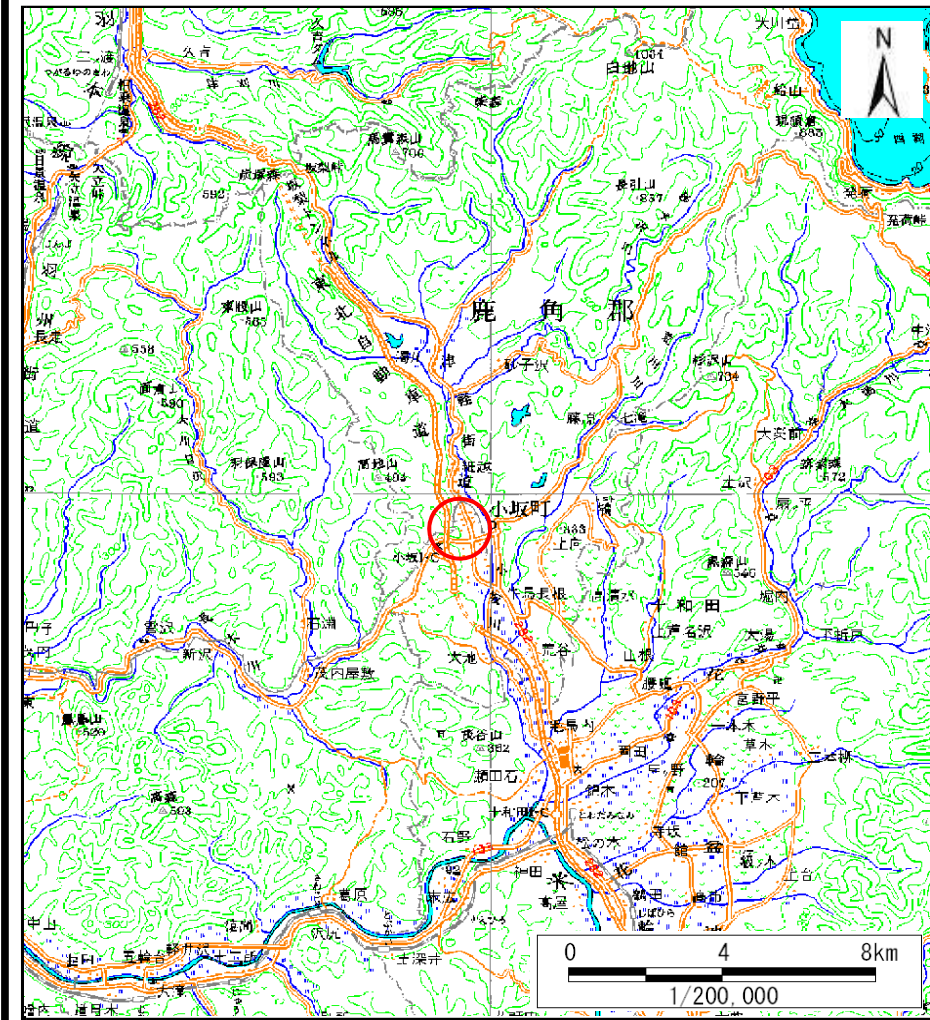

土砂災害警戒区域等の指定の公示に係る図書（その1）

(1/200,000)

(1/25,000)

様式-1 (急) 土砂災害警戒区域 位置図	自然現象の種類	急傾斜地の崩壊
	溪流番号	II-58
	溪流名	上小坂
	所在地	秋田県鹿角郡小坂町小坂字上小坂

この地図は、国土地理院長の承認を得て、同院発行の数値地図200000(地図画像)及び数値地図25000(地図画像)を複製したものである。(承認番号 平24情複、第253号)

土砂災害警戒区域等の指定の公示に係る図書(その2)

図中の数字は横断測線番号を示す

様式-2(急) 土砂災害警戒区域・土砂災害特別警戒区域 区域図(その1)	土砂災害防止法施行令第二条の基準に該当する区域		N 縮尺 1:2,500	自然現象の種類	急傾斜地の崩壊	箇所番号	II-58
	土砂災害防止法施行令第三条の基準に該当する区域			告示番号	第49号	箇所名	上小坂
	それ以外の区域			告示年月日	平成28年1月22日	所在地	秋田県鹿角郡小坂町小坂字上小坂

告示年月日

平成28年1月22日

所在地

秋田県鹿角郡小坂町小坂字上小坂

土砂災害警戒区域等の指定の公示に係る図書(その2-1)

図中の数字は横断測線番号を示す

様式-2-1(急) 土砂災害警戒区域・土砂災害特別警戒区域 区域図(その2)	土砂災害防止法施行令第二条の基準に該当する区域		縮尺 1:1,000	自然現象の種類	急傾斜地の崩壊	箇所番号	II-58
	土砂災害防止法施行令第三条の基準に該当する区域			告示番号	第49号	箇所名	上小坂
	土砂等の(移動)高さが1m以下の場合、土砂等の移動による力が100kN/mを超える区域		告示年月日	平成28年1月22日	所在地	秋田県鹿角郡小坂町小坂字上小坂	
	土砂等の堆積の高さが3mを超える区域						
それ以外の区域							

土砂災害警戒区域等の指定の公示に係る図書(その2-1)

0 25 50 100 m

図中の数字は横断測線番号を示す

様式-2-1(急) 土砂災害警戒区域・土砂災害特別警戒区域 区域図(その2)	土砂災害防止法施行令第二条の基準に該当する区域		N 縮尺 1:1,000	自然現象の種類	急傾斜地の崩壊	箇所番号	II-58
	土砂災害防止法施行令第三条の基準に該当する区域			告示番号	第49号	箇所名	上小坂
	それ以外の区域			告示年月日	平成28年1月22日	所在地	秋田県鹿角郡小坂町小坂字上小坂