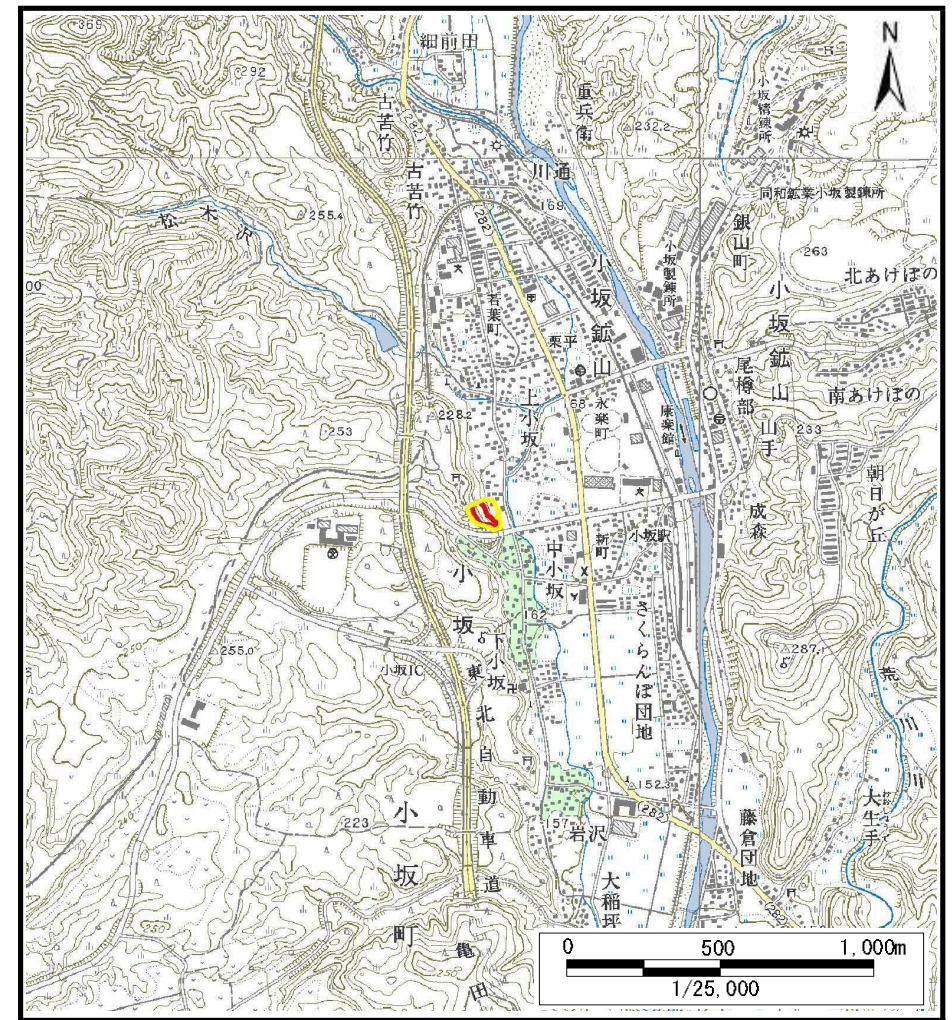

土砂災害警戒区域等の指定の公示に係る図書（その1）

(1/200,000)

(1/25,000)

様式-1 (急) 土砂災害警戒区域 位置図	自然現象の種類	急傾斜地の崩壊
	溪流番号	II-58
	溪流名	上小坂
	所在地	秋田県鹿角郡小坂町小坂字上小坂

この地図は、国土地理院長の承認を得て、同院発行の数値地図200000(地図画像)及び数値地図25000(地図画像)を複製したものである。(承認番号 平24情複、第253号)

土砂災害警戒区域等の指定の公示に係る図書(その2)

図中の数字は横断測線番号を示す

様式-2(急) 土砂災害警戒区域・土砂災害特別警戒区域 区域図(その1)	土砂災害防止法施行令第二条の基準に該当する区域		N 縮尺 1:2,500	自然現象の種類	急傾斜地の崩壊	箇所番号	II-58
	土砂災害防止法施行令第三条の基準に該当する区域			告示番号	第49号	箇所名	上小坂
	それ以外の区域			告示年月日	平成28年1月22日	所在地	秋田県鹿角郡小坂町小坂字上小坂

告示年月日

平成28年1月22日

所在地

秋田県鹿角郡小坂町小坂字上小坂

土砂災害警戒区域等の指定の公示に係る図書(その2-1)

図中の数字は横断測線番号を示す

様式-2-1(急) 土砂災害警戒区域・土砂災害特別警戒区域 区域図(その2)	土砂災害防止法施行令第二条の基準に該当する区域		縮尺 1:1,000	自然現象の種類	急傾斜地の崩壊	箇所番号	II-58
	土砂災害防止法施行令第三条の基準に該当する区域			告示番号	第49号	箇所名	上小坂
	土砂等の(移動)高さが1m以下の場合、土砂等の移動による力が100kN/mを超える区域		告示年月日	平成28年1月22日	所在地	秋田県鹿角郡小坂町小坂字上小坂	
	土砂等の堆積の高さが3mを超える区域						
それ以外の区域							

土砂災害警戒区域等の指定の公示に係る図書(その2-1)

0 25 50 100 m

図中の数字は横断測線番号を示す

様式-2-1(急) 土砂災害警戒区域・土砂災害特別警戒区域 区域図(その2)	土砂災害防止法施行令第二条の基準に該当する区域		N 縮尺 1:1,000	自然現象の種類	急傾斜地の崩壊	箇所番号	II-58
	土砂災害防止法施行令第三条の基準に該当する区域			告示番号	第49号	箇所名	上小坂
	それ以外の区域			告示年月日	平成28年1月22日	所在地	秋田県鹿角郡小坂町小坂字上小坂