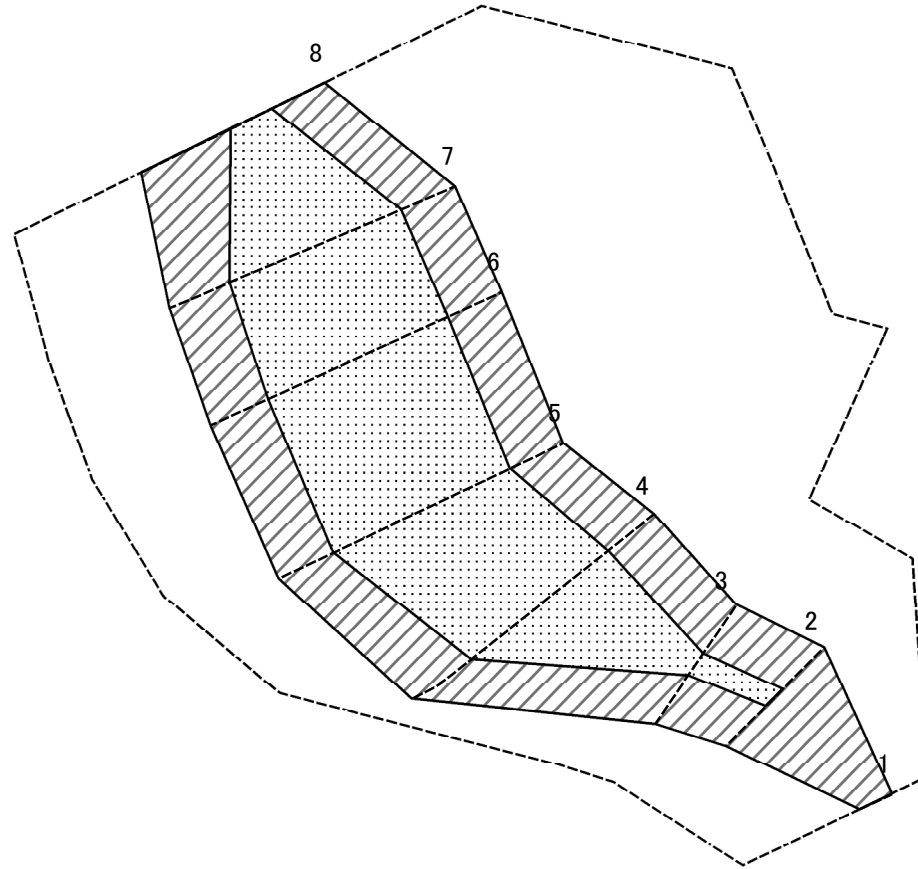

土砂災害警戒区域等の指定の公示に係る図書(その2-2)

図中の数字は横断測線番号を示す

様式-2-2(急)
土砂災害特別警戒区域の区域区分図
(急傾斜地の崩壊に伴う土石等の移動により
建築物の地上部に作用すると想定される力)

土砂災害防止法施行令第二条の基準に該当する区域	
土砂災害防止法施行令第三条の基準に該当する区域	
それ以外の区域	

	縮尺
	1:1,000

自然現象の種類	急傾斜地の崩壊	箇所番号	II-58
告示番号	第49号	箇所名	上小坂
告示年月日	平成28年1月22日	所在地	秋田県鹿角郡小坂町小坂字上小坂