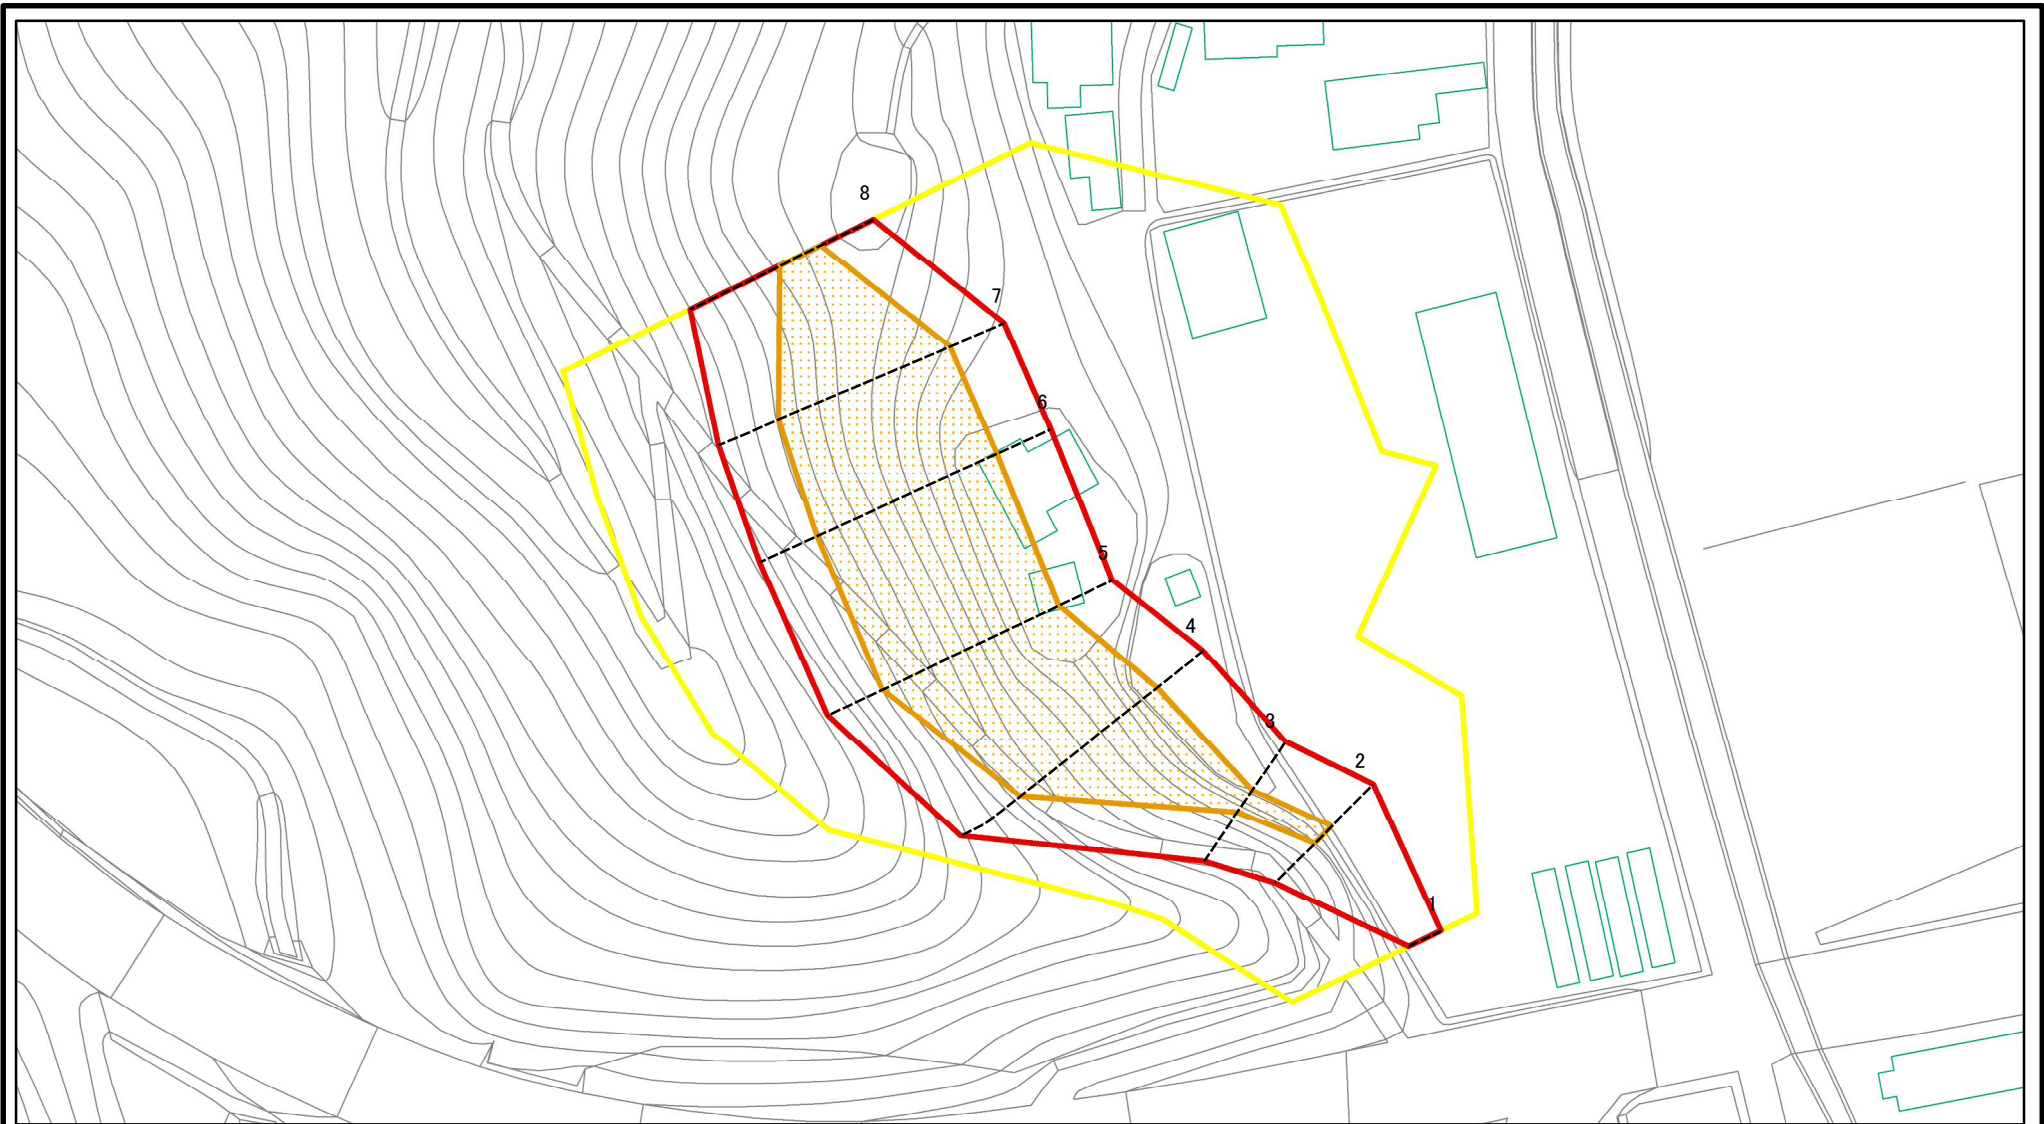

土砂災害警戒区域等の指定の公示に係る図書（その1）

(1/200,000)

(1/25,000)

様式-1 (急) 土砂災害警戒区域 位置図	自然現象の種類	急傾斜地の崩壊
	溪流番号	II-58
	溪流名	上小坂
	所在地	秋田県鹿角郡小坂町小坂字上小坂

この地図は、国土地理院長の承認を得て、同院発行の数値地図200000(地図画像)及び数値地図25000(地図画像)を複製したものである。(承認番号 平24情複、第253号)

土砂災害警戒区域等の指定の公示に係る図書(その2)

図中の数字は横断測線番号を示す

様式-2(急)

土砂災害警戒区域・土砂災害特別警戒区域
区域図(その1)

土砂災害防止法施行令第二条の基準に該当する区域

土砂災害防止法
施行令第三条の
基準に該当する
区域

土石等の(移動)高さが1m以下の場合、
土石等の移動による力が100kN/m²を超える区域
土石等の堆積の高さが3mを超える区域
それ以外の区域

縮尺
1:2,500

自然現象
の種類

急傾斜地の崩壊

箇所番号

II-58

告示番号

第49号

箇所名

上小坂

告示年月日

平成28年1月22日

所在地

秋田県鹿角郡小坂町小坂字上小坂

土砂災害警戒区域等の指定の公示に係る図書(その2-1)

図中の数字は横断測線番号を示す

様式-2-1(急) 土砂災害警戒区域・土砂災害特別警戒区域 区域図(その2)	土砂災害防止法施行令第二条の基準に該当する区域		縮尺 1:1,000	自然現象の種類	急傾斜地の崩壊	箇所番号	II-58
	土砂災害防止法施行令第三条の基準に該当する区域			告示番号	第49号	箇所名	上小坂
	土砂等の(移動)高さが1m以下の場合、土砂等の移動による力が100kN/mを超える区域		告示年月日	平成28年1月22日	所在地	秋田県鹿角郡小坂町小坂字上小坂	
	土砂等の堆積の高さが3mを超える区域						
それ以外の区域							