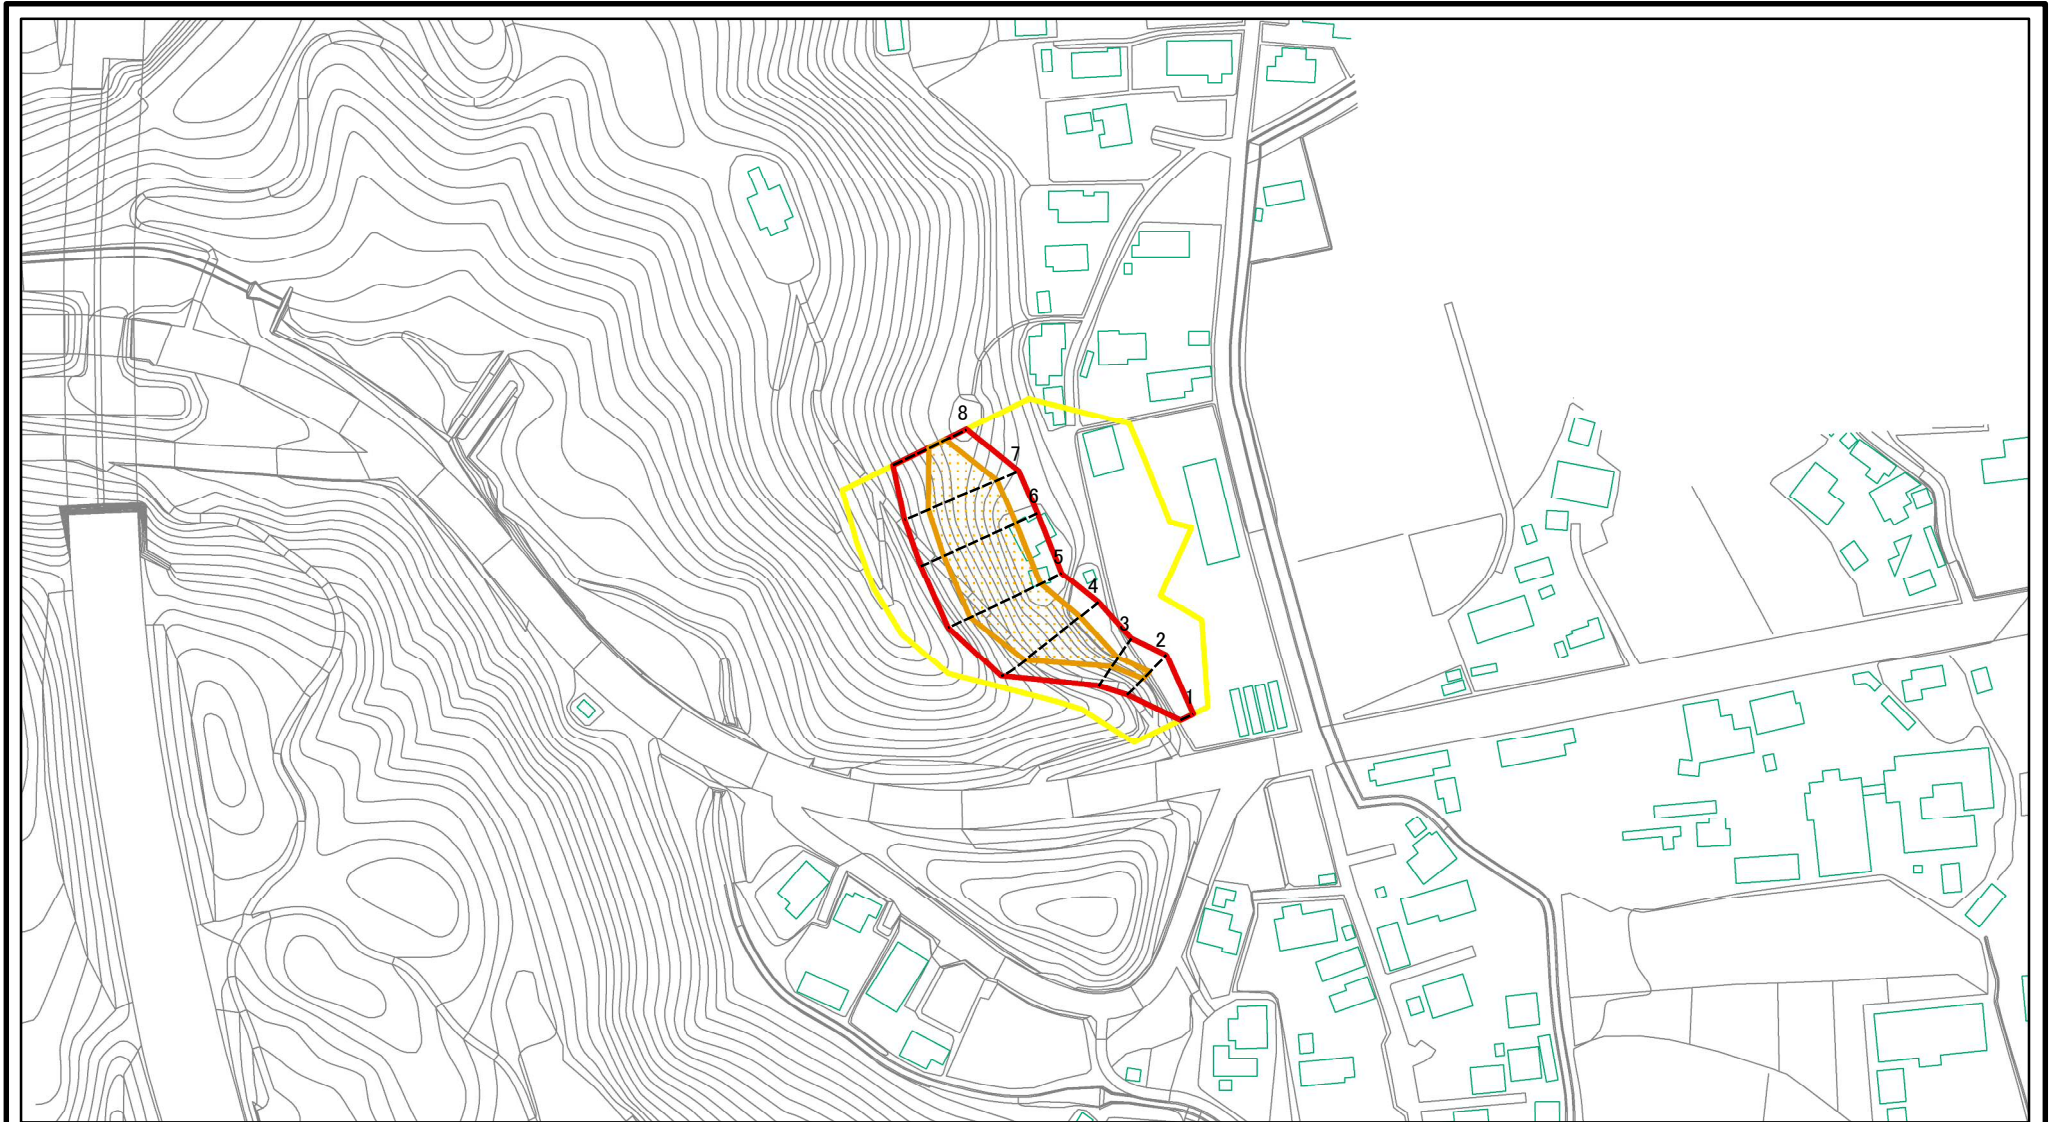

土砂災害警戒区域等の指定の公示に係る図書（その1）

(1/200,000)

(1/25,000)

様式-1 (急) 土砂災害警戒区域 位置図	自然現象の種類	急傾斜地の崩壊
	溪流番号	II-58
	溪流名	上小坂
	所在地	秋田県鹿角郡小坂町小坂字上小坂

この地図は、国土地理院長の承認を得て、同院発行の数値地図200000(地図画像)及び数値地図25000(地図画像)を複製したものである。(承認番号 平24情複、第253号)

土砂災害警戒区域等の指定の公示に係る図書(その2)

図中の数字は横断測線番号を示す

様式-2(急) 土砂災害警戒区域・土砂災害特別警戒区域 区域図(その1)	土砂災害防止法施行令第二条の基準に該当する区域		N 縮尺 1:2,500	自然現象の種類	急傾斜地の崩壊	箇所番号	II-58
	土砂災害防止法施行令第三条の基準に該当する区域			告示番号	第49号	箇所名	上小坂
	それ以外の区域			告示年月日	平成28年1月22日	所在地	秋田県鹿角郡小坂町小坂字上小坂

土砂災害警戒区域等の指定の公示に係る図書(その2)

図中の数字は横断測線番号を示す

様式-2(急)

土砂災害警戒区域・土砂災害特別警戒区域
区域図(その1)

土砂災害防止法施行令第二条の基準に該当する区域

土砂災害防止法
施行令第三条の
基準に該当する
区域

土石等の(移動)高さが1m以下の場合、
土石等の移動による力が100kN/m²を超える区域
土石等の堆積の高さが3mを超える区域
それ以外の区域

縮尺
1:2,500

自然現象
の種類

急傾斜地の崩壊

箇所番号

II-58

告示番号

第49号

箇所名

上小坂