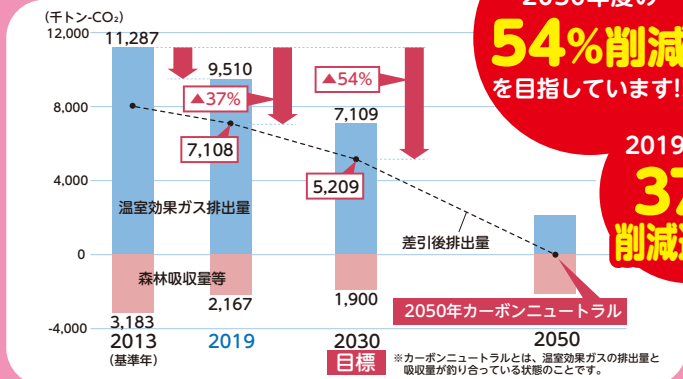

第1弾でお申込みの方もOK!

秋田県民限定!

キャンペーン
キャラクター
キリカエルくん

©2015 秋田県んだッチ

第2弾

あきた

お得にカエル♪

省エネ家電

購入応援 キャンペーン

秋田県は温室効果ガス削減に向けて省エネ家電の購入を応援します!

〈購入・設置対象期間、申請受付期間〉

2024 **2/26**月 → **12/27**金

秋田県は2030年度の
54%削減
を目指しています!!

2019年度で
37%削減達成!!

対象製品

エアコン
★2以上