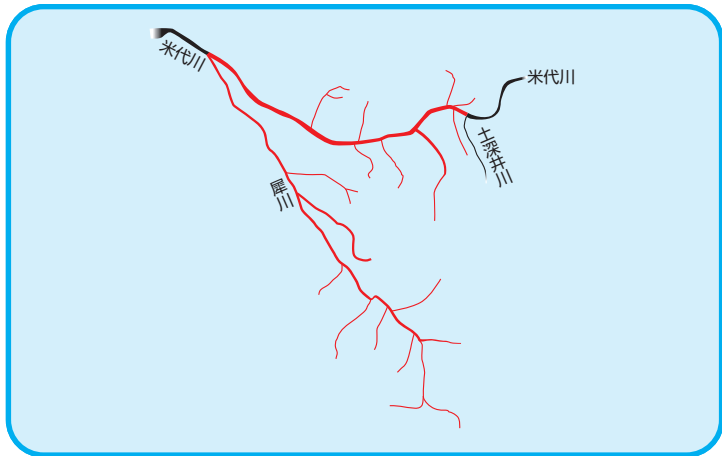

各漁協の禁漁区やその他詳細については、
県 HP をご参照ください。

遊漁料・制限等

中学生以下は無料！

令和6年1月1日時点

魚種	あゆ	いわな・やまめ	うぐい
単位：円			
日券	1,000	1,000	1,000
年券	10,000	5,000	5,000
漁具・漁法	竿釣り・友釣り	手釣り・竿釣り	
全長制限	10cm以下	15cm以下	10cm以下

遊漁券販売所

【FISH PASS HP】

比内町漁業協同組合

漁場図

各漁協の禁漁区やその他詳細については、
県 HP をご参照ください。

遊漁料・制限等

高校生以下は無料！

令和6年1月1日時点

魚種	あゆ	いわな・やまめ	うぐい	こい・ふな
単位：円				
日券	1,000	600	600	600
年券	7,000	3,000	3,000	3,000
漁具・漁法	竿釣り（あゆのがら掛けは禁止）			
全長制限	-	15cm以下	-	（こい）15cm以下

遊漁券販売所