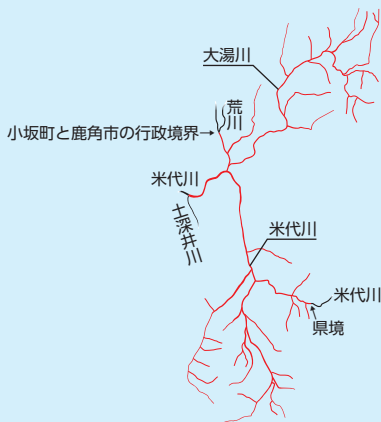

! **注意!** ・多くの漁協では、いわな・やまめの禁止期間を**3月31日まで**としています。

米代川水系サクラマス協議会

漁場図

各漁協の禁漁区やその他詳細については、
県 HP をご参照ください。

○該当する漁業権漁場は
下記漁協と同じ区域です。

- ・鹿角市河川漁協
- ・比内町漁協
- ・阿仁川漁協
- ・鷹巣漁協
- ・大館市漁協
- ・田代漁協
- ・粕毛漁協

本区域でサクラマスを釣っても
良い期間は 4/1 ~ 7/31

遊漁料・制限等

高校生以下は無料！

令和6年1月1日時点

魚種	さくらます		
単位：円			
日券	3,500	全長制限	15cm以下
年券	15,000	尾数制限	10尾まで
漁具・漁法	竿釣り	漁具等条件	船舶を用いた竿釣りは禁止

遊漁券販売所

【FISH PASS HP】

鹿角市河川漁業協同組合

漁場図

各漁協の禁漁区やその他詳細については、
県 HP をご参照ください。

遊漁料・制限等

中学生以下は無料！

令和6年1月1日時点

魚種	あゆ	いわな・やまめ	うぐい
単位：円			
日券	1,000	1,000	1,000
年券	10,000	5,000	5,000
漁具・漁法	竿釣り・友釣り	手釣り・竿釣り	
全長制限	10cm以下	15cm以下	10cm以下

遊漁券販売所

【FISH PASS HP】

比内町漁業協同組合

漁場図

各漁協の禁漁区やその他詳細については、
県 HP をご参照ください。

遊漁料・制限等

高校生以下は無料！

令和6年1月1日時点

魚種	あゆ	いわな・やまめ	うぐい	こい・ふな
単位：円				
日券	1,000	600	600	600
年券	7,000	3,000	3,000	3,000
漁具・漁法	竿釣り（あゆのがら掛けは禁止）			
全長制限	-	15cm以下	-	（こい）15cm以下

遊漁券販売所