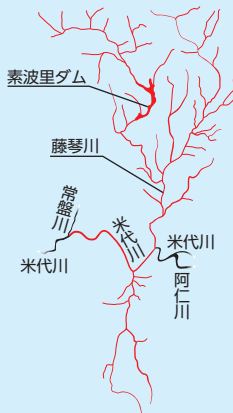

遊漁券販売所 【大館市漁業協同組合 HP】

田代漁業協同組合

漁場図

各漁協の禁漁区やその他詳細については、
県 HP をご参照ください。

遊漁料・制限等

中学生以下は無料！
高校生は半額！

令和6年1月1日時点

魚種	あゆ		いわな・やまめ	うぐい・こい・ふな	
日券	1,000	2,000	1,000	500	1,500
年券	7,000	7,000	5,000	3,000	5,000
漁具・漁法	竿釣り	投網・刺網	竿釣り	竿釣り	投網・刺網
全長制限	10cm以下		15cm以下	うぐい・ふな) 10cm以下 (こい) 15cm以下	
漁具等条件	— (投網) 網全長3.3m以内 (投網・刺網) 網目合1.5cm以上		—	—	(投網) 網全長3.3m以内 (投網・刺網) 網目合1.5cm以上

遊漁券販売所

【FISH PASS HP】

粕毛漁業協同組合

漁場図

各漁協の禁漁区やその他詳細については、
県 HP をご参照ください。

遊漁料・制限等

中学生以下は無料！

令和6年1月1日時点

魚種	あゆ			いわな・やまめ	うぐい	
日券	1,000	2,500	2,000	1,000	1,000	2,500
年券	6,000	8,000	4,000	6,000	6,000	8,000
漁具・漁法	竿釣り・友釣り	投網・刺網	がら掛け	竿釣り	竿釣り	投網
全長制限	15cm以下			15cm以下	-	
漁具等条件	(投網) 網全長3m以下、口径1cm以上 (刺網) 網全長4m以下、口径1cm以上			-	(投網) 網全長3m以下、口径1cm以上	