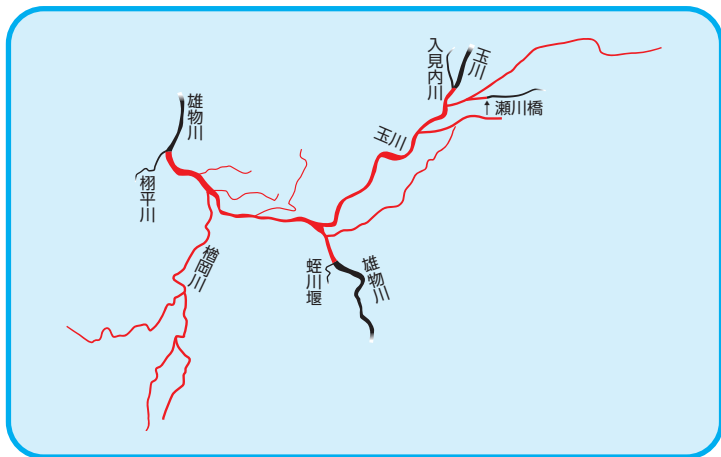

田沢湖漁業協同組合

漁場図

各漁協の禁漁区やその他詳細については、
県 HP をご参照ください。

遊漁料・制限等

中学生以下は無料！

令和6年1月1日時点

魚種	あゆ	いわな・やまめ	うぐい	かじか	全魚種
単位：円					
日券	1,700	1,300	1,300	1,300	2,000
年券	8,400	7,400	7,400	7,400	9,000
漁具・漁法	友釣り	手釣り・竿釣り	手釣り・竿釣り	手釣り・竿釣り・やす突き	手釣り・竿釣り (あゆは友釣りのみ)
全長制限	—	15cm以下	10cm以下	5cm以下	各魚種のとおり
尾数制限	—	1人1シーズンあたり20尾まで	—	1人1シーズンあたり50尾まで	各魚種のとおり
漁具等制限	がら掛け・ひっかけ釣りは禁止				

遊漁券販売所

【FISH PASS HP】

仙北中央漁業協同組合

漁場図

各漁協の禁漁区やその他詳細については、
県 HP をご参照ください。

遊漁料・制限等

中学生以下は無料！

令和6年1月1日時点

魚種	あゆ		いわな・やまめ	こい・ふな・うぐい		やつめ	全魚種
単位：円							
日券	1,200	2,000	1,000	1,200	2,000	1,000	2,000
年券	7,000	8,000	6,000	7,000	10,000	5,000	8,000
漁具・漁法	手釣り・竿釣り	投網	手釣り・竿釣り	手釣り・竿釣り	投網・刺網・四つ手網・やす突き	やす突き	手釣り・竿釣り
全長制限	—	—	15cm以下	(ふな・うぐい) 10cm以下 (こい) 15cm以下		30cm以下	各魚種のとおり
漁具等条件	—	網目合1.5cm以上	—	(刺網) 網目合3cm以上 (投網・四つ手網) 網目合1.5cm以上		—	各魚種のとおり