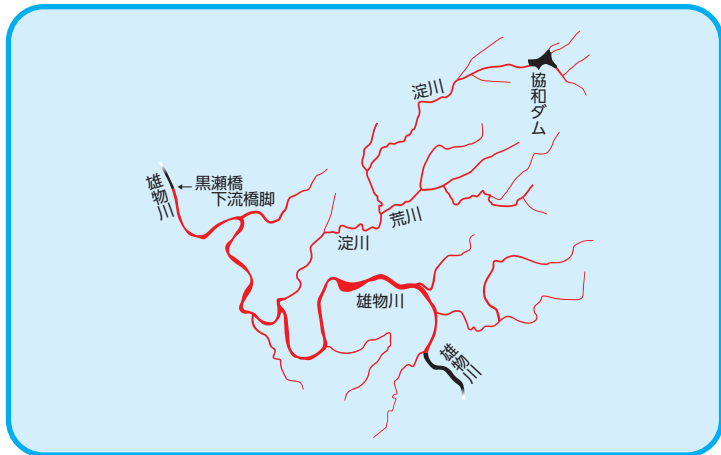

魚種	あゆ	いわな・やまめ	うぐい		かじか・やつめ	全魚種
単位：円						
日券	1,800	1,400	1,400	—	—	2,100
年券	9,000	8,000	8,000	4,200	4,200	10,000
漁具・漁法	稚り・稚り・がし掛	手釣り・竿釣り	手釣り・竿釣り	やす突き	やす突き・手づかみ	手釣り・竿釣り
全長制限	—	15cm以下	—	—	(かじか) 4cm以下	各魚種のとおり
漁具等条件	—	—	—	—	手づかみはやつめに限る	各魚種のとおり

遊漁券販売所【角館漁業協同組合 HP】

仙北西部漁業協同組合

漁場図

各漁協の禁漁区やその他詳細については、
県 HP をご参照ください。

¥ 遊漁料・制限等

中学生以下は無料！
高校生は半額！

令和6年1月1日時点

単位：円	魚種	あゆ	いわな・やまめ	うぐい	こい・ふな	やつめ	かじか		
日券		1,000	2,000	1,000	800	1,500	800	600	1,000
年券		6,000	6,000	6,000	5,000	5,000	5,000	3,800	6,000
漁具・漁法	手釣り・竿釣り・ たも網	投網	手釣り・ 竿釣り	手釣り・竿釣り・ やす突き・たも網	投網	手釣り・竿釣り・ やす突き	やす突き	手釣り・竿釣り・やす 突き・たも網・三角網	
全長制限		10cm以下	15cm以下	7cm以下	(こい) 15cm以下 (ふな) 7cm以下	30cm以下	3cm以下		
漁具等条件	(たも網) 口径1m以内	網目合1.5cm以上	—	(たも網) 口径1m以内	網目合1.5cm以上	—	—	(たも網) 口径1m以内	

田沢湖漁業協同組合

漁場図

各漁協の禁漁区やその他詳細については、
県 HP をご参照ください。

遊漁料・制限等

中学生以下は無料！

令和6年1月1日時点

魚種	あゆ	いわな・やまめ	うぐい	かじか	全魚種
単位：円					
日券	1,700	1,300	1,300	1,300	2,000
年券	8,400	7,400	7,400	7,400	9,000
漁具・漁法	友釣り	手釣り・竿釣り	手釣り・竿釣り	手釣り・竿釣り・やす突き	手釣り・竿釣り (あゆは友釣りのみ)
全長制限	—	15cm以下	10cm以下	5cm以下	各魚種のとおり
尾数制限	—	1人1シーズンあたり20尾まで	—	1人1シーズンあたり50尾まで	各魚種のとおり
漁具等制限	がら掛け・ひっかけ釣りは禁止				