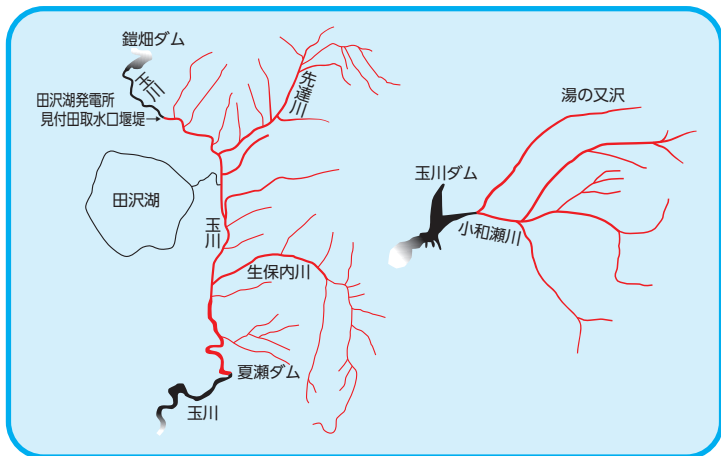

遊漁券販売所【角館漁業協同組合 HP】

仙北西部漁業協同組合

漁場図

各漁協の禁漁区やその他詳細については、
県 HP をご参照ください。

¥ 遊漁料・制限等

中学生以下は無料！
高校生は半額！

令和6年1月1日時点

単位：円	魚種	あゆ	いわな・やまめ	うぐい	こい・ふな	やつめ	かじか		
日券		1,000	2,000	1,000	800	1,500	800	600	1,000
年券		6,000	6,000	6,000	5,000	5,000	5,000	3,800	6,000
漁具・漁法	手釣り・竿釣り・ たも網	投網	手釣り・ 竿釣り	手釣り・竿釣り・ やす突き・たも網	投網	手釣り・竿釣り・ やす突き	やす突き	手釣り・竿釣り・やす 突き・たも網・三角網	
全長制限		10cm以下	15cm以下	7cm以下	(こい) 15cm以下 (ふな) 7cm以下	30cm以下	3cm以下		
漁具等条件	(たも網) 口径1m以内	網目合1.5cm以上	—	(たも網) 口径1m以内	網目合1.5cm以上	—	—	(たも網) 口径1m以内	

田沢湖漁業協同組合

漁場図

各漁協の禁漁区やその他詳細については、
県 HP をご参照ください。

遊漁料・制限等

中学生以下は無料！

令和6年1月1日時点

魚種	あゆ	いわな・やまめ	うぐい	かじか	全魚種
単位：円					
日券	1,700	1,300	1,300	1,300	2,000
年券	8,400	7,400	7,400	7,400	9,000
漁具・漁法	友釣り	手釣り・竿釣り	手釣り・竿釣り	手釣り・竿釣り・やす突き	手釣り・竿釣り (あゆは友釣りのみ)
全長制限	—	15cm以下	10cm以下	5cm以下	各魚種のとおり
尾数制限	—	1人1シーズンあたり20尾まで	—	1人1シーズンあたり50尾まで	各魚種のとおり
漁具等制限	がら掛け・ひっかけ釣りは禁止				