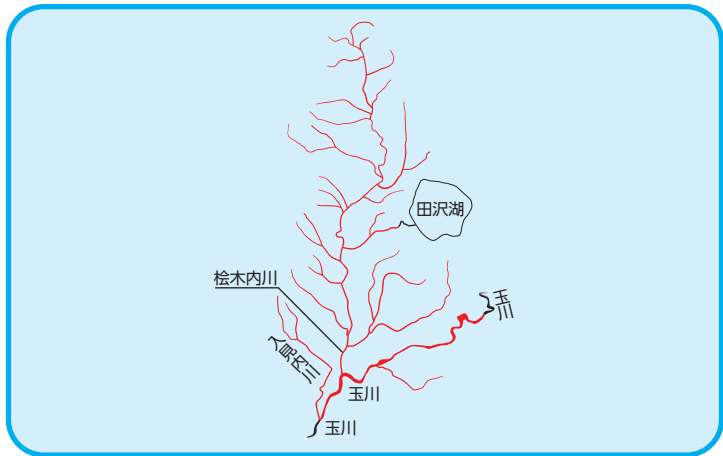

漁場図

各漁協の禁漁区やその他詳細については、
県 HP をご参照ください。

¥ 遊漁料・制限等

中学生以下は無料！
高校生は半額！

令和6年1月1日時点

単位:円	魚種	あゆ	いわな・やまめ	うぐい		かじか		やつめ	
日券		1,500	—	1,200	800	—	1,000	—	1,000
年券		7,000	8,000	5,000	5,000	7,000	5,000	7,000	5,000
漁具・漁法	手釣り・竿釣り・ から掛け・ やす突き	投網・刺網・ 巻網・弓型網・ たも網	手釣り・ 竿釣り	手釣り・ 竿釣り・ やす突き	投網・刺網・ 弓型網・ たも網	手釣り・ 竿釣り・ やす突き	投網・刺網・ 弓型網・ たも網	やす突き	
全長制限		—	15cm以下	7cm以下		4cm以下		—	
漁具等条件		—	—	—	(刺網・巻網) 網全長20m以下	—	(刺網・巻網) 網全長20m以下	—	

遊漁券販売所

【FISH PASS HP】

角館漁業協同組合

漁場図

各漁協の禁漁区やその他詳細については、
県 HP をご参照ください。

遊漁料・制限等

高校生以下は無料！

令和6年1月1日時点

魚種	あゆ	いわな・やまめ	うぐい		かじか・やつめ	全魚種
単位：円						
日券	1,800	1,400	1,400	—	—	2,100
年券	9,000	8,000	8,000	4,200	4,200	10,000
漁具・漁法	稚り・稚り・がし掛	手釣り・竿釣り	手釣り・竿釣り	やす突き	やす突き・手づかみ	手釣り・竿釣り
全長制限	—	15cm以下	—	—	(かじか) 4cm以下	各魚種のとおり
漁具等条件	—	—	—	—	手づかみはやつめに限る	各魚種のとおり

遊漁券販売所【角館漁業協同組合 HP】

仙北西部漁業協同組合

漁場図

各漁協の禁漁区やその他詳細については、
県 HP をご参照ください。

¥ 遊漁料・制限等

中学生以下は無料！
高校生は半額！

令和6年1月1日時点

単位：円	魚種	あゆ	いわな・やまめ	うぐい	こい・ふな	やつめ	かじか		
日券		1,000	2,000	1,000	800	1,500	800	600	1,000
年券		6,000	6,000	6,000	5,000	5,000	5,000	3,800	6,000
漁具・漁法	手釣り・竿釣り・ たも網	投網	手釣り・ 竿釣り	手釣り・竿釣り・ やす突き・たも網	投網	手釣り・竿釣り・ やす突き	やす突き	手釣り・竿釣り・やす 突き・たも網・三角網	
全長制限		10cm以下	15cm以下	7cm以下	(こい) 15cm以下 (ふな) 7cm以下	30cm以下	3cm以下		
漁具等条件	(たも網) 口径1m以内	網目合1.5cm以上	—	(たも網) 口径1m以内	網目合1.5cm以上	—	—	(たも網) 口径1m以内	