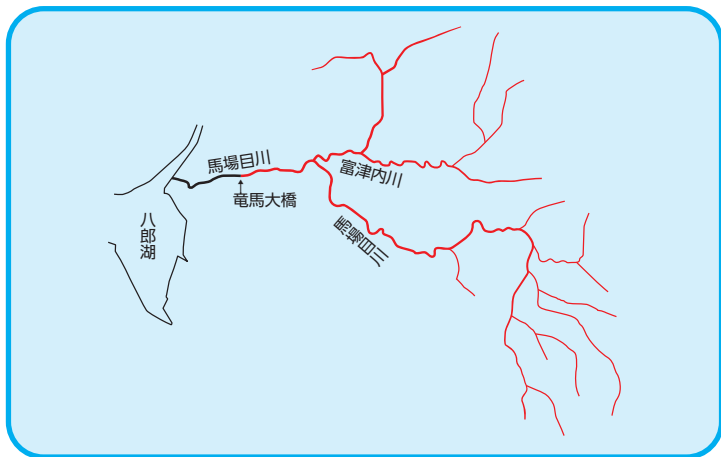

【上州屋フィッシングジャンボ能代店】 能代市寺向59

遊漁券販売所

馬場目川漁業協同組合

漁場図

各漁協の禁漁区やその他詳細については、
県 HP をご参照ください。

遊漁料・制限等

小学生未満は無料！
小中学生は半額！

令和6年1月1日時点