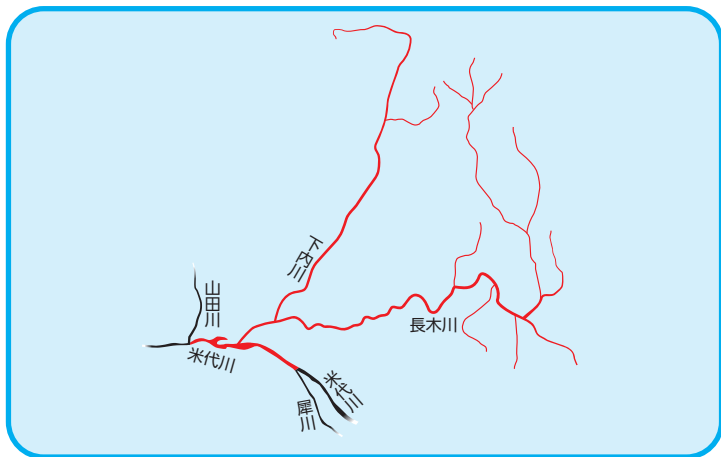

魚種	あゆ		いわな・やまめ	うぐい・こい・ふな
単位：円				
日券	1,000	1,000	1,000	500
年券	7,000	7,000	5,000	4,000
漁具・漁法	友釣り	がら掛け	竿釣り	
全長制限	10cm以下		15cm以下	(うぐい・ふな) 10cm以下 (こい) 15cm以下

遊漁券販売所

【FISH PASS HP】

大館市漁業協同組合

漁場図

各漁協の禁漁区やその他詳細については、
県 HP をご参照ください。