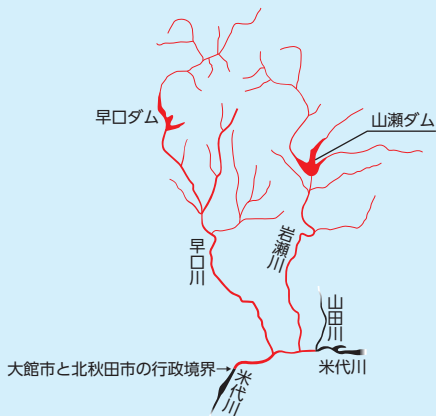

¥ 遊漁料・制限等

中学生以下は無料！
高校生は半額！

令和6年1月1日時点

魚種	あゆ		いわな・やまめ	うぐい・こい・ふな	
単位：円					
日券	1,000	2,000	1,000	1,000	1,000
年券	5,000	10,000	3,000	3,000	5,000
漁具・漁法	竿釣り	投網・刺網	竿釣り	竿釣り	投網・刺網
全長制限	10cm以下		15cm以下	(うぐい・ふな) 10cm以下 (こい) 15cm以下	
漁具等条件	-	(投網) 網目合1.5cm以上 (刺網) 網全長20m以下	-	-	(投網) 網目合1.5cm以上 (刺網) 網全長20m以下

遊漁券販売所 【大館市漁業協同組合 HP】

田代漁業協同組合

漁場図

各漁協の禁漁区やその他詳細については、
県 HP をご参照ください。

遊漁料・制限等

中学生以下は無料！
高校生は半額！

令和6年1月1日時点

魚種	あゆ		いわな・やまめ	うぐい・こい・ふな	
日券	1,000	2,000	1,000	500	1,500
年券	7,000	7,000	5,000	3,000	5,000
漁具・漁法	竿釣り	投網・刺網	竿釣り	竿釣り	投網・刺網
全長制限	10cm以下		15cm以下	うぐい・ふな) 10cm以下 (こい) 15cm以下	
漁具等条件	— (投網) 網全長3.3m以内 (投網・刺網) 網目合1.5cm以上		—	—	(投網) 網全長3.3m以内 (投網・刺網) 網目合1.5cm以上

遊漁券販売所

【FISH PASS HP】

粕毛漁業協同組合

漁場図

各漁協の禁漁区やその他詳細については、
県 HP をご参照ください。

遊漁料・制限等

中学生以下は無料！

令和6年1月1日時点

魚種	あゆ			いわな・やまめ	うぐい	
日券	1,000	2,500	2,000	1,000	1,000	2,500
年券	6,000	8,000	4,000	6,000	6,000	8,000
漁具・漁法	竿釣り・友釣り	投網・刺網	がら掛け	竿釣り	竿釣り	投網
全長制限	15cm以下			15cm以下	-	
漁具等条件	(投網) 網全長3m以下、口径1cm以上 (刺網) 網全長4m以下、口径1cm以上			-	(投網) 網全長3m以下、口径1cm以上	