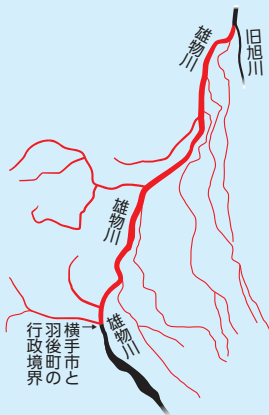

遊漁券販売所

【仙北中央漁業協同組合 HP】

横手川漁業協同組合

漁場図

各漁協の禁漁区やその他詳細については、
県 HP をご参照ください。

遊漁料・制限等

高校生以下は無料！

令和6年1月1日時点

魚種	あゆ	いわな・やまめ	こい・ふな・うぐい・やつめ
単位：円			
日券	1,000	500	500
年券	7,000	3,000	3,000
漁具・漁法	手釣り・竿釣り		
全長制限	—	15cm以下	(こい・ふな) 15cm以下、(やつめ) 30cm以下
漁具等条件	がら掛け・ひっかけ釣りは禁止	—	—

遊漁券販売所

【FISH PASS HP】

県南漁業協同組合

漁場図

各漁協の禁漁区やその他詳細については、
県 HP をご参照ください。

¥ 遊漁料・制限等

中学生以下は無料！
高校生は半額！

令和6年1月1日時点

魚種	あゆ		いわな・やまめ	こい・ふな・うぐい		やつめ
単位：円						
日券	1,000	—	700	700	—	700
年券	6,000	11,000	4,000	4,000	8,000	4,000
漁具・漁法	竿釣り	投網・刺網	竿釣り	竿釣り	投網・四つ手網・刺網	やす突き
全長制限	—	—	15cm以下	—	(こい) 15cm以下 (うぐい) 10cm以下	30cm以下
漁具等条件	—	(投網) 網目合1cm以上 (刺網) 網全長60m以内	—	—	(投網・刺網) あゆと同じ (四つ手網) 網目合1cm以上	—