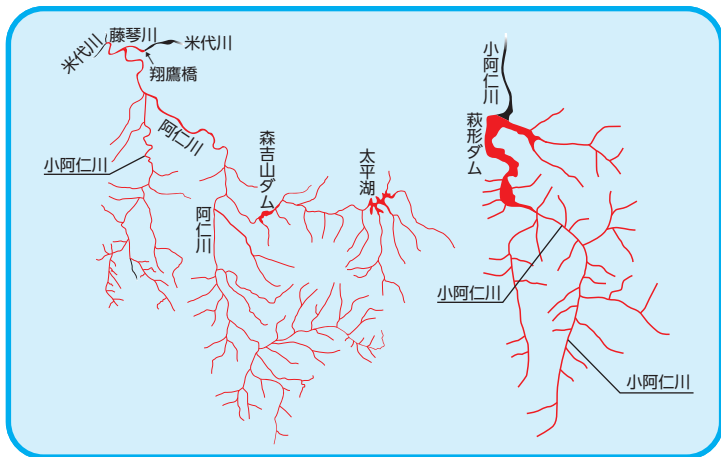

漁場図

各漁協の禁漁区やその他詳細については、
県 HP をご参照ください。

遊漁料・制限等

高校生以下は無料！

令和6年1月1日時点

魚種	あゆ	いわな・やまめ	うぐい	こい・ふな
単位：円				
日券	1,000	600	600	600
年券	7,000	3,000	3,000	3,000
漁具・漁法	竿釣り（あゆのがら掛けは禁止）			
全長制限	-	15cm以下	-	（こい）15cm以下

遊漁券販売所

【FISH PASS HP】

阿仁川漁業協同組合

漁場図

各漁協の禁漁区やその他詳細については、
県 HP をご参照ください。

¥ 遊漁料・制限等

中学生以下は無料！
高校生は半額！

令和6年1月1日時点

魚種	あゆ		いわな・やまめ	うぐい		やつめ	
単位：円							
日券	1,500	-	-	1,500	-	-	-
年券	8,000	8,000	8,000	6,000	2,000	5,000	4,000
漁具・漁法	友釣り	がら掛け	投網・刺網	手釣り・竿釣り	手釣り・竿釣り	投網	やす突き
全長制限	-	-	-	15cm以下	-	-	30cm以下
漁具等条件	-	-	網目合1.5cm以上 (刺網) 網全長10m以下	-	-	網目合1.5cm以上	-

遊漁券販売所

【FISH PASS HP】

鷹巣漁業協同組合

漁場図

各漁協の禁漁区やその他詳細については、
県 HP をご参照ください。

遊漁料・制限等

高校生以下は無料！

令和6年1月1日時点