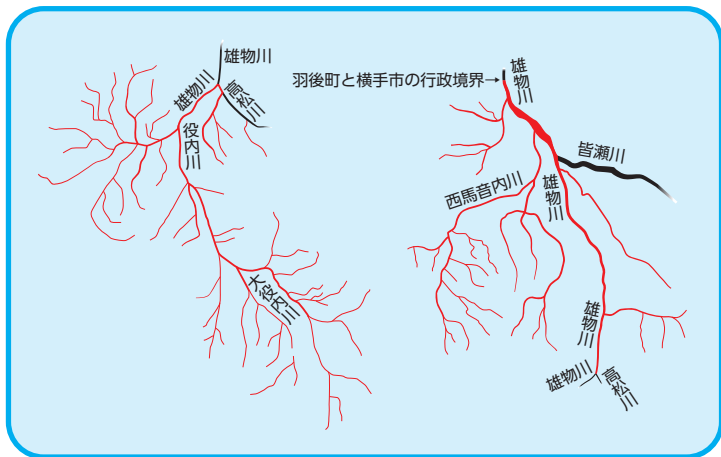

遊漁料・制限等

中学生以下は無料！
高校生は半額！

令和6年1月1日時点

魚種	あゆ		いわな・やまめ	こい・ふな・うぐい	あゆ以外の魚種
単位：円					
日券	2,000	—	1,000		—
年券	8,000	12,000	5,000		3,500
漁具・漁法	手釣り・竿釣り	投網・刺網	手釣り・竿釣り		筒（1個あたり）
全長制限	—	—	15cm以下	（こい）15cm以下	魚種毎の制限参照
漁具等条件	がら掛け・ひっかけ釣りは禁止	網目合1cm以上 網全長25m以下	—	—	10か所以内

遊漁券販売所

【FISH PASS HP】

役内・雄物川漁業協同組合

漁場図

各漁協の禁漁区やその他詳細については、
県 HP をご参照ください。

遊漁料・制限等

中学生以下は無料！

令和6年1月1日時点

魚種	あゆ	いわな・やまめ・うぐい・かじか
単位：円		
日券	2,000	1,500
年券	8,000	5,000
漁具・漁法	釣り	
全長制限	—	(いわな・やまめ) 15cm以下
尾数制限	—	(いわな・やまめ) 1人1日20尾まで
漁具等条件	がら掛け・ひっかけ釣りは禁止	かじかのみやす突きを含む

遊漁券販売所

【FISH PASS HP】

皆瀬川筋漁業協同組合

漁場図

各漁協の禁漁区やその他詳細については、
県 HP をご参照ください。

遊漁料・制限等

中学生以下は
あゆ以外は無料！

令和6年1月1日時点

魚種	あゆ		いわな・やまめ・うぐい・かじか
単位：円			
日券	1,500	8,000	1,000
年券	8,000	13,000	4,000
漁具・漁法	手釣り・竿釣り	投網・刺網	手釣り・竿釣り
全長制限	—	—	(いわな・やまめ) 15cm以下
漁具等条件	—	網目合1cm以上、網全長25m以内、網数1人1網	—

遊漁券販売所