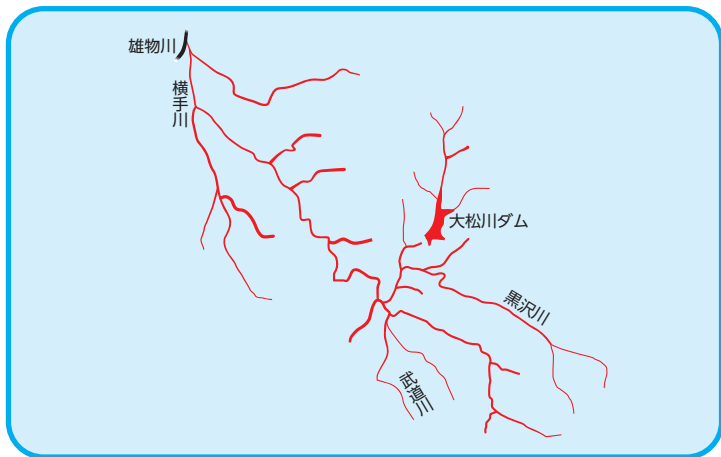

遊漁券販売所

【仙北中央漁業協同組合 HP】

横手川漁業協同組合

漁場図

各漁協の禁漁区やその他詳細については、
県 HP をご参照ください。

遊漁料・制限等

高校生以下は無料！

令和6年1月1日時点

魚種	あゆ	いわな・やまめ	こい・ふな・うぐい・やつめ
単位：円			
日券	1,000	500	500
年券	7,000	3,000	3,000
漁具・漁法	手釣り・竿釣り		
全長制限	—	15cm以下	(こい・ふな) 15cm以下、(やつめ) 30cm以下
漁具等条件	がら掛け・ひっかけ釣りは禁止	—	—

遊漁券販売所

【FISH PASS HP】

県南漁業協同組合

漁場図

各漁協の禁漁区やその他詳細については、
県 HP をご参照ください。