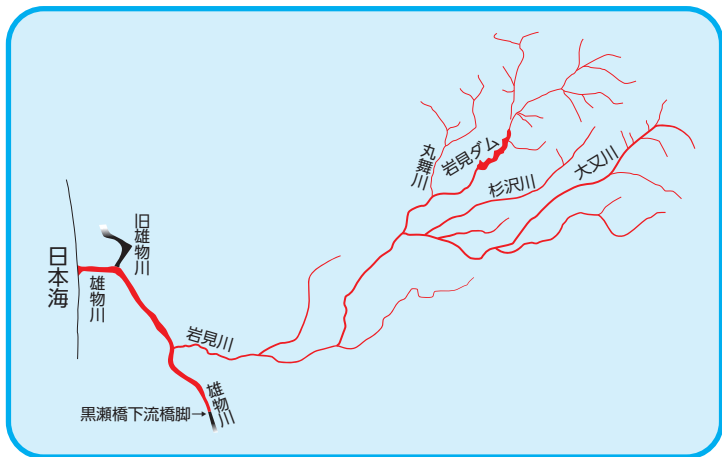

遊漁料・制限等

中学生以下は無料！
高校生は半額！

令和6年1月1日時点

魚種	さくらます		
単位：円			
日 券	3,500	漁具・漁法	手釣り・竿釣り
3日券	8,000	全長制限	15cm以下
年 券	15,000		

遊漁券販売所

下記 10 漁協が指定する遊漁券販売所または
オンラインシステムで販売

岩見川、仙北、角館、仙北西部、仙北中央、横手川、県南、
成瀬川、役内・雄物川、皆瀬川筋

岩見川漁業協同組合

漁場図

各漁協の禁漁区やその他詳細については、
県 HP をご参照ください。

¥ 遊漁料・制限等

中学生以下は無料！
高校生は半額！

令和6年1月1日時点

単位:円	魚種	あゆ	いわな・やまめ	うぐい		かじか		やつめ	
日券		1,500	—	1,200	800	—	1,000	—	1,000
年券		7,000	8,000	5,000	5,000	7,000	5,000	7,000	5,000
漁具・漁法	手釣り・竿釣り・ から掛け・ やす突き	投網・刺網・ 巻網・弓型網・ たも網	手釣り・ 竿釣り	手釣り・ 竿釣り・ やす突き	投網・刺網・ 弓型網・ たも網	手釣り・ 竿釣り・ やす突き	投網・刺網・ 弓型網・ たも網	やす突き	
全長制限		—	15cm以下	7cm以下		4cm以下		—	
漁具等条件		—	—	—	(刺網・巻網) 網全長20m以下	—	(刺網・巻網) 網全長20m以下	—	