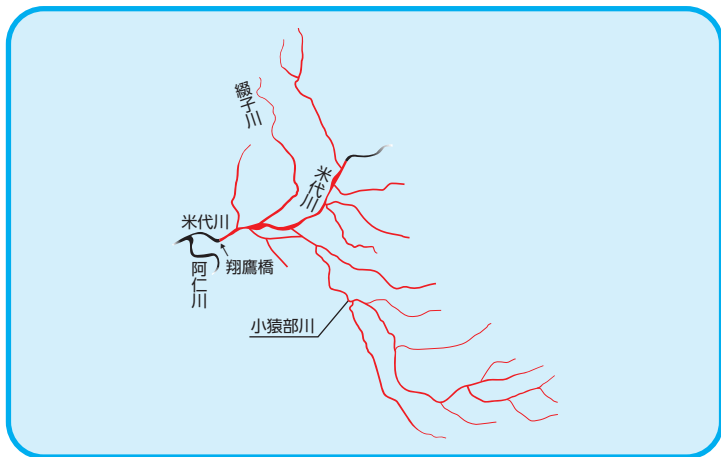

遊漁券販売所

【FISH PASS HP】

鷹巣漁業協同組合

漁場図

各漁協の禁漁区やその他詳細については、
県 HP をご参照ください。

遊漁料・制限等

高校生以下は無料！

令和6年1月1日時点

魚種	あゆ		いわな・やまめ	うぐい・こい・ふな
単位：円				
日券	1,000	1,000	1,000	500
年券	7,000	7,000	5,000	4,000
漁具・漁法	友釣り	がら掛け	竿釣り	
全長制限	10cm以下		15cm以下	(うぐい・ふな) 10cm以下 (こい) 15cm以下

遊漁券販売所

【FISH PASS HP】

大館市漁業協同組合

漁場図

各漁協の禁漁区やその他詳細については、
県 HP をご参照ください。