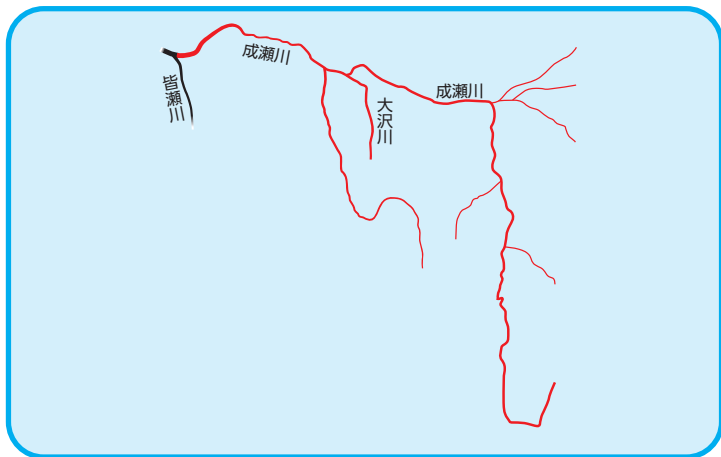

遊漁料・制限等

中学生以下は無料！
高校生は半額！

令和6年1月1日時点

魚種	あゆ		いわな・やまめ	こい・ふな・うぐい	あゆ以外の魚種
単位：円					
日券	2,000	—	1,000		—
年券	8,000	12,000	5,000		3,500
漁具・漁法	手釣り・竿釣り	投網・刺網	手釣り・竿釣り		筒（1個あたり）
全長制限	—	—	15cm以下	（こい）15cm以下	魚種毎の制限参照
漁具等条件	がら掛け・ひっかけ釣りは禁止	網目合1cm以上 網全長25m以下	—	—	10か所以内