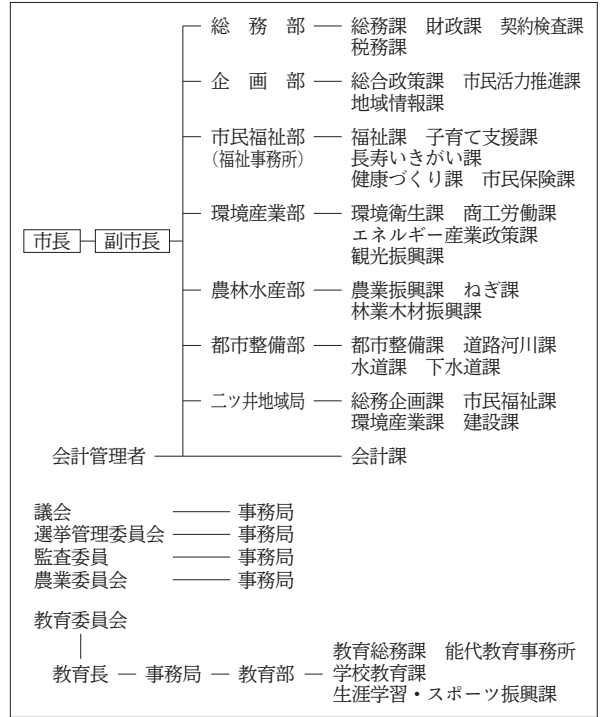

<その他・PRキャラクター>

- 友好・姉妹都市等 (銀河連邦) 国内
 - ・サンリクオオファド共和国 (岩手県大船渡市) ・サク共和国 (長野県佐久市)
 - ・サガミハラ共和国 (神奈川県相模原市)
 - ・ウチノウラキモツキ共和国 (鹿児島県肝属郡肝付町)
 - ・タイキ共和国 (北海道広尾郡大樹町) ・カクダ共和国 (宮城県角田市)
- 教育連携・災害時相互応援都市
 - ・東京都豊島区
- 名所・旧跡
 - ・能代市旧料亭金勇・井坂記念館・楡山城跡・風の松原
 - ・能代公園・小友沼・毘沙門の森・能代エナジウムパーク
 - ・はまなす画廊・はまなす展望台・JAXA能代ロケット実験場
 - ・能代バスミュージアム・喜久水酒造トンネル地下貯蔵庫
 - ・きみまち阪立自然公園・仁耐水沢キギ希少個体群保護林
 - ・七座山・銀杏山神社・道の駅ふたつ

●PRキャラクター

(白神ねぎのん◎)

<行政機構>

<産業・経済>

(1) 産業構造

区 分	総生産額 (令2年度)		就業人口 (令2年国調)		
	実額(百万円)	割合(%)	実数(人)	割合(%)	
第一次	農 業	4,209	1.9	1,928	8.4
	林 業	402	0.2		
	水産業	29	0.0		
	計	4,640	2.1		
第二次	鉱 業	0	0.0	4,984	21.8
	製造業	16,155	7.4		
	建設業	21,716	9.9		
	計	37,871	17.4		
第三次	175,749	80.5	15,814	69.0	
分類不能			180	0.8	
輸入品に課される税・関税等	-1,590				
合 計	216,670	100.0	22,906	100.0	