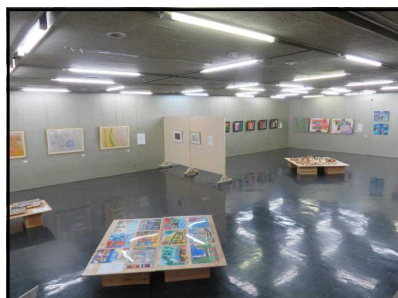

【「展示スペースの利用」 展示実施例】

<エントランスホール(1階)>

センターの正面玄関であり、多くの来館者の目にとまりやすい場所です。パネル展示が中心になります。

笹切りアート展

秋田大学教育文化学部
附属特別支援学校作品展

「限りある資源を大切に」展

いろいろ色鉛筆 2022

千秋公園の魅力展

籐細工作品展

布・紙 遊ぶ

なごみ
パステル 和 アート作品展

編物・シープ展

<地下ホール>

エントランスホールよりも広いスペースです。壁面は、作品の吊り下げも可能で、広く使うことができます。

「モラを楽しく」展

障害者芸術文化活動普及支援事業
ブロック合同展「口ほどにものを言う」