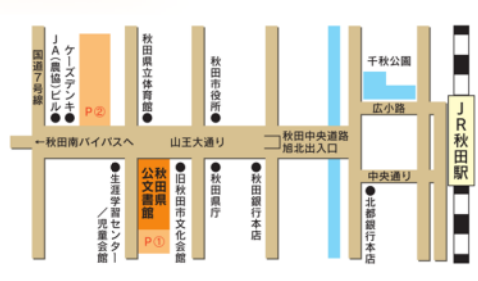

後期展 9月28日 ▶ 11月5日

能代の火災と復興
能代大火を中心に

近代児童作品にみる
湯沢市の教育と歴史

四百年のむかし三人の
領主が由利本荘市に
入部した

藩境の町 **小坂!!**
おさかいこん
御境古人の仕事とは

公開討論会
11月3日(金)
午後1時30分 ▶ 3時
秋田拠点センター

アーカイブズのチカラ
in ALVE

登壇者は 秋田県公文書館職員
市町村公文書担当職員
古文書保存運動から公文書館設立へ
公文書館30年のあゆみをふり返る
会場に **出羽一國御絵図** を設置!

会場 秋田県公文書館 2階特別展示室 午前10時 ▶ 午後5時
休館 毎週水曜日 9月25日~27日は資料入替えのため閉室します

秋田県公文書館
〒010-0952 秋田市山王新町14-31
電話 018-866-8301 FAX 018-866-8303
E-Mail koubunshokan@pref.akita.lg.jp