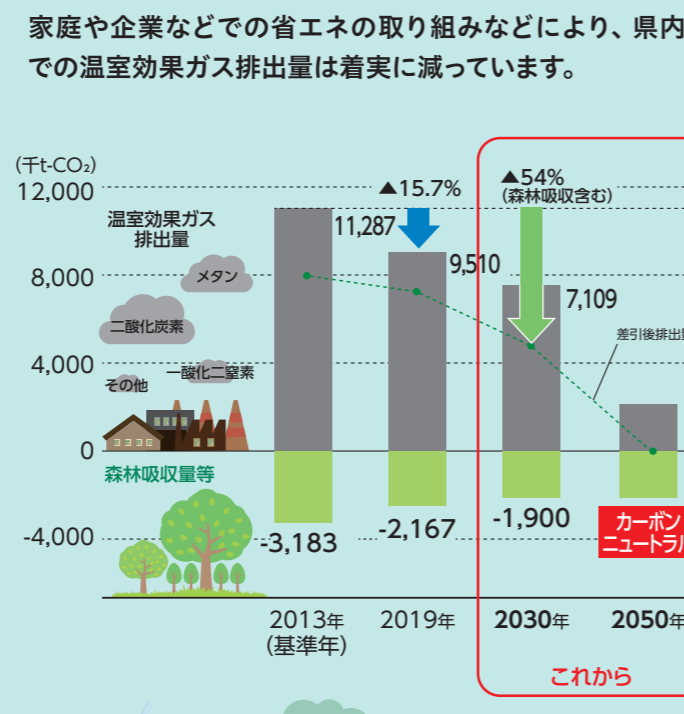

カーボンニュートラルへの挑戦!

地球温暖化を防止するため、県では、2050年までにカーボンニュートラルを実現することを目指し、さまざまな取り組みを行っています。

秋田の豊かで美しい自然や生態系を守るため、皆さん一緒に取り組みましょう。

カーボンニュートラルとは?

DATA 県の気温(年平均)の変化

県内の温室効果ガス排出状況

地球温暖化防止に向けた取り組み

ゼロカーボンアクション宣言など事業者の取り組みを進めながら、家庭の省エネなどへの支援を行い、温室効果ガスの削減を呼び掛けています。

ゼロカーボンアクション宣言

省エネなどに取り組む事業者の輪が広がっています。

登録企業・団体を募集中!

家電購入・リフォームへの支援

対象	支援内容
省エネエアコン・冷蔵庫の購入	購入額の20%(上限2万円/台)相当の商品券など
リフォーム(断熱・省エネ)	補助対象工事費の10%(上限8万円)

秋田の豊富な資源を活用

再生可能エネルギーの導入
洋上風力発電等の導入を進めています。

森林による吸収
県産材の利用、再造林を進めています。