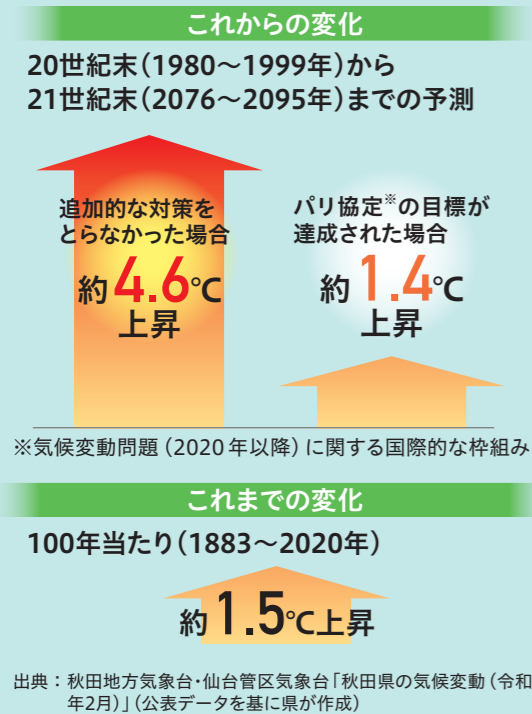

カーボンニュートラルへの挑戦!

地球温暖化を防止するため、県では、2050年までにカーボンニュートラルを実現することを目指し、さまざまな取り組みを行っています。

秋田の豊かで美しい自然や生態系を守るため、皆さん一緒に取り組みましょう。

カーボンニュートラルとは?

DATA 県の気温(年平均)の変化

県内の温室効果ガス排出状況

地球温暖化防止に向けた取り組み

ゼロカーボンアクション宣言など事業者の取り組みを進めながら、家庭の省エネなどへの支援を行い、温室効果ガスの削減を呼び掛けています。

ゼロカーボンアクション宣言

省エネなどに取り組む事業者の輪が広がっています。

登録企業・団体を募集中!

家電購入・リフォームへの支援

対象	支援内容
省エネエアコン・冷蔵庫の購入	購入額の20%(上限2万円/台)相当の商品券など
リフォーム(断熱・省エネ)	補助対象工事費の10%(上限8万円)

秋田の豊富な資源を活用

再生可能エネルギーの導入
洋上風力発電等の導入を進めています。

森林による吸収
県産材の利用、再造林を進めています。