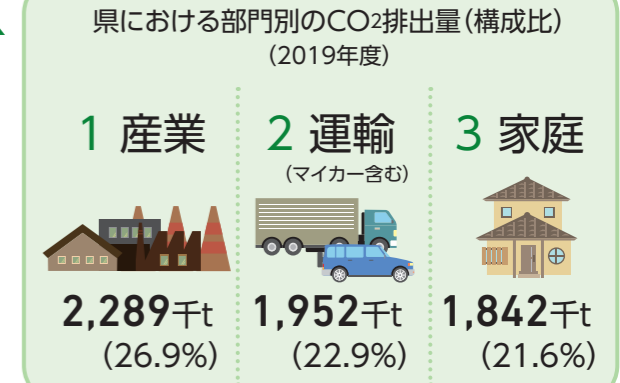

カーボンニュートラルへの挑戦!

地球温暖化を防止するため、県では、2050年までにカーボンニュートラルを実現することを目指し、さまざまな取り組みを行っています。

秋田の豊かで美しい自然や生態系を守るため、皆さん一緒に取り組みましょう。

カーボンニュートラルとは?

DATA 県の気温(年平均)の変化

県内の温室効果ガス排出状況

地球温暖化防止に向けた取り組み

ゼロカーボンアクション宣言など事業者の取り組みを進めながら、家庭の省エネなどへの支援を行い、温室効果ガスの削減を呼び掛けています。

ゼロカーボンアクション宣言

省エネなどに取り組む事業者の輪が広がっています。

登録企業・団体を募集中!

家電購入・リフォームへの支援

対象	支援内容
省エネエアコン・冷蔵庫の購入	購入額の20%(上限2万円/台)相当の商品券など
リフォーム(断熱・省エネ)	補助対象工事費の10%(上限8万円)

秋田の豊富な資源を活用

再生可能エネルギーの導入
洋上風力発電等の導入を進めています。

森林による吸収
県産材の利用、再造林を進めています。

脱炭素先行地域(秋田市向浜地域)

太陽光や風力、下水汚泥から発生するガスを活用し、公共施設に電力を供給する計画を進めています。

詳しくはこちらから

お問い合わせ先 県温暖化対策課 ☎018-860-1573

入れ歯やブリッジ、歯でお困りの方必読!

インプラントのことよくわかった! ※

※読んだ方の約92%が「とても参考になった」「参考になった」と回答(2015年度弊社実施アンケート)

「インプラント」が詳しくわかるガイドブックを無料進呈