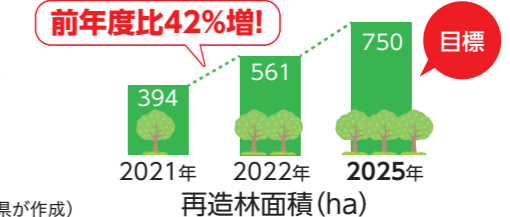

カーボンニュートラルへの挑戦!

地球温暖化を防止するため、県では、2050年までにカーボンニュートラルを実現することを目指し、さまざまな取り組みを行っています。

秋田の豊かで美しい自然や生態系を守るため、皆さん一緒に取り組みましょう。

カーボンニュートラルとは?

DATA 県の気温(年平均)の変化

県内の温室効果ガス排出状況

地球温暖化防止に向けた取り組み

ゼロカーボンアクション宣言など事業者の取り組みを進めながら、家庭の省エネなどへの支援を行い、温室効果ガスの削減を呼び掛けています。

ゼロカーボンアクション宣言

省エネなどに取り組む事業者の輪が広がっています。

登録企業・団体を募集中!

家電購入・リフォームへの支援

対象	支援内容
省エネエアコン・冷蔵庫の購入	購入額の20%(上限2万円/台)相当の商品券など
リフォーム(断熱・省エネ)	補助対象工事費の10%(上限8万円)

秋田の豊富な資源を活用

再生可能エネルギーの導入
洋上風力発電等の導入を進めています。

森林による吸収
県産材の利用、再造林を進めています。