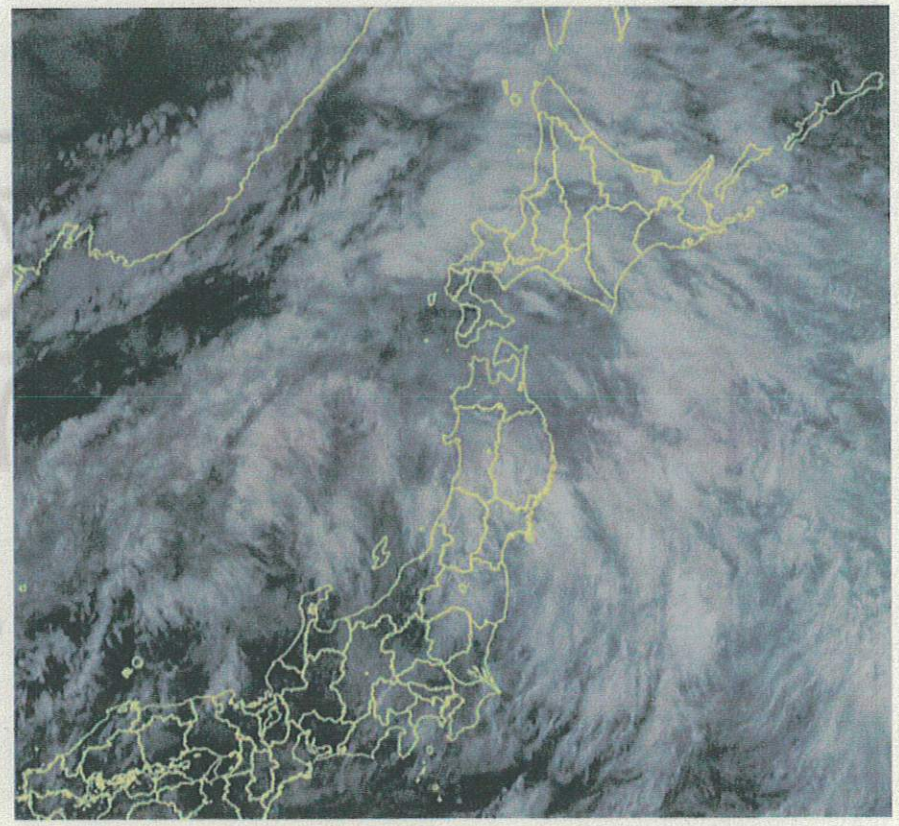

衛星画像（赤外）（7月15日12時）

前線による大雨の見通しについて

2023年7月15日
15時現在