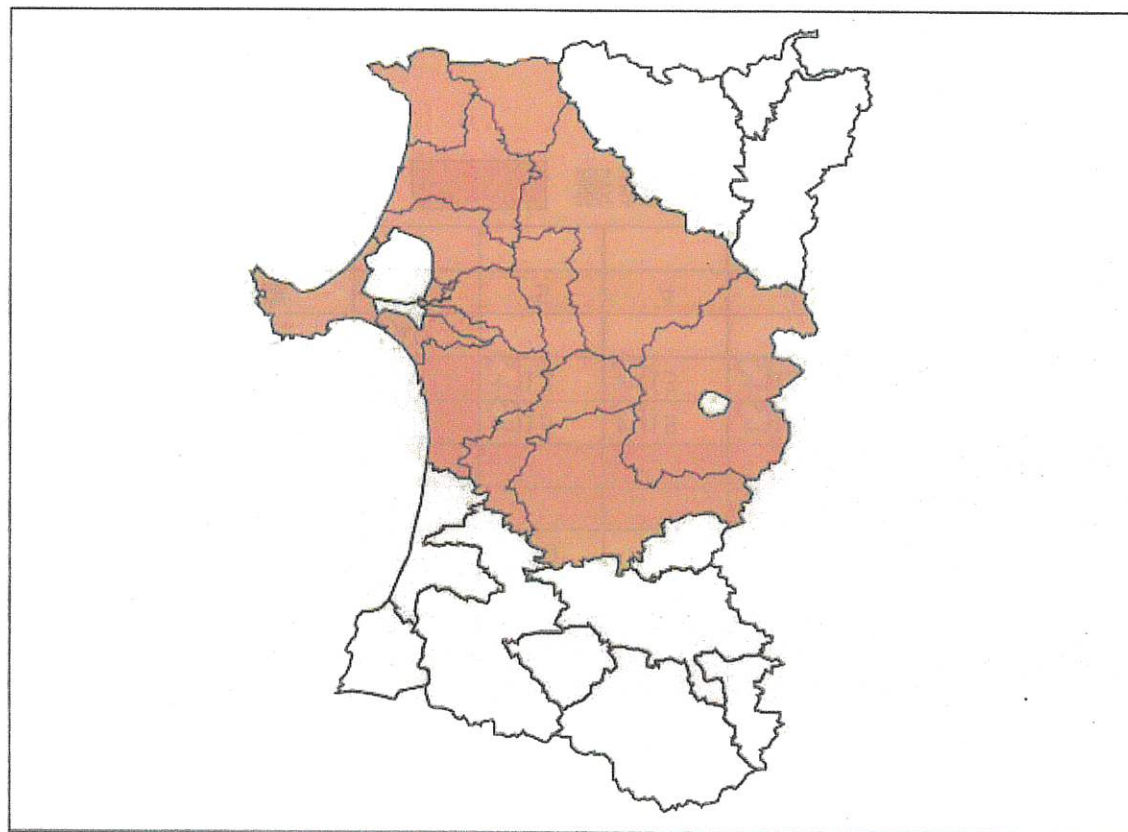

前線による大雨の見通しについて

2023年7月15日
15時現在

土砂災害警戒情報

令和5年7月15日13時10分

警戒対象地域

【警戒対象地域】 秋田市秋田 秋田市河辺雄和 能代市 男鹿市 潟上市 大仙市 北
秋田市 仙北市 上小阿仁村 藤里町 三種町 八峰町 五城目町 八郎潟町 井川町