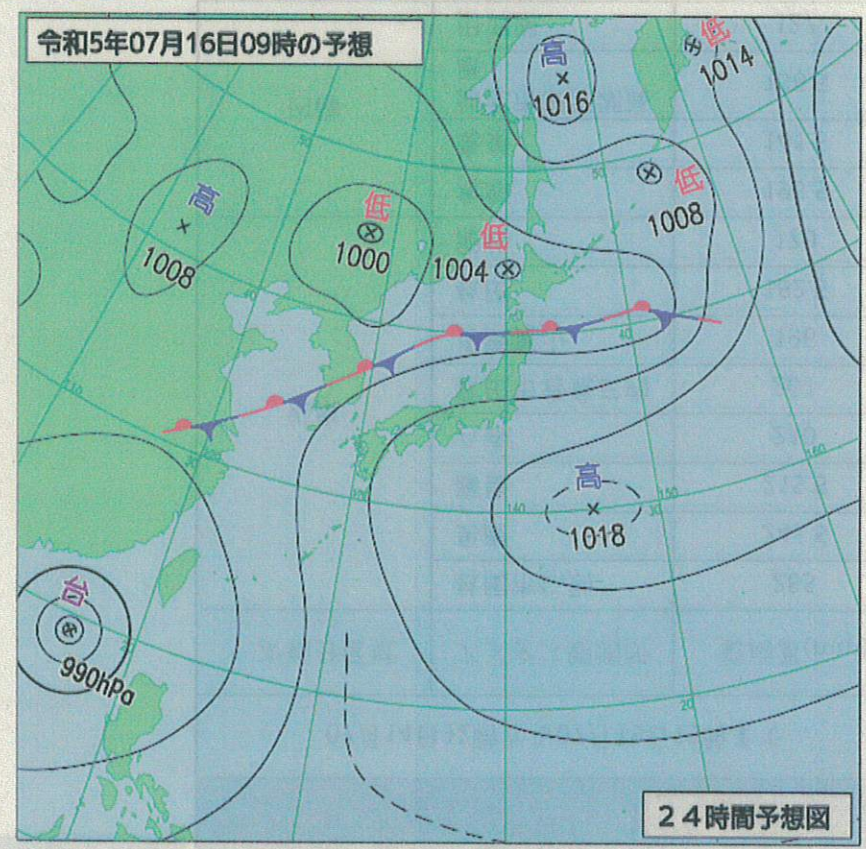

予想天気図 (7月16日09時予想)