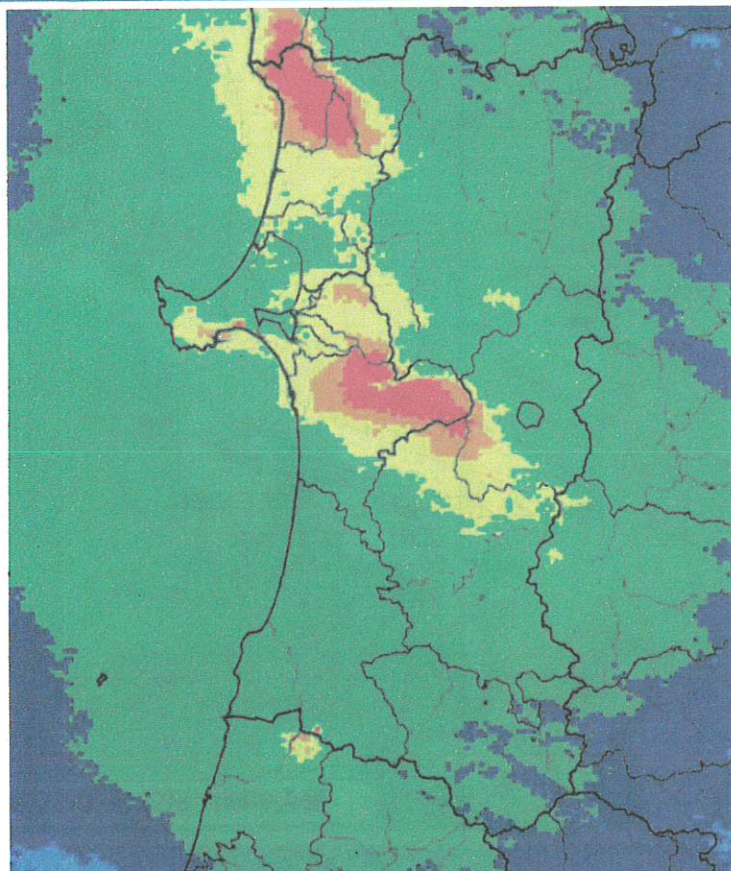

前線による大雨の見通しについて

2023年7月15日
15時現在

解析雨量（24時間）と総雨量

0.4-5- 25- 50- 100-150-200-250-400-

降り始めからのアメダス総雨量（速報値）秋田県

07月14日12時から07月15日15時まで

一次細分区域	アメダス観測所	総雨量(mm)
沿岸	秋田市仁別	285
	男鹿	243.5
	藤里	215.5
	八森	210
	秋田市岩見三内	201
	男鹿真山	196
	秋田	182.5
	能代	170
内陸	角館	195.5
	鷹巣	141.5
	仙北市田沢湖高原	138.5
	田沢湖	127

降り始め：7月14日12時～

八森、能代、男鹿真山、男鹿、秋田、仁別では
24時間降水量の記録を更新