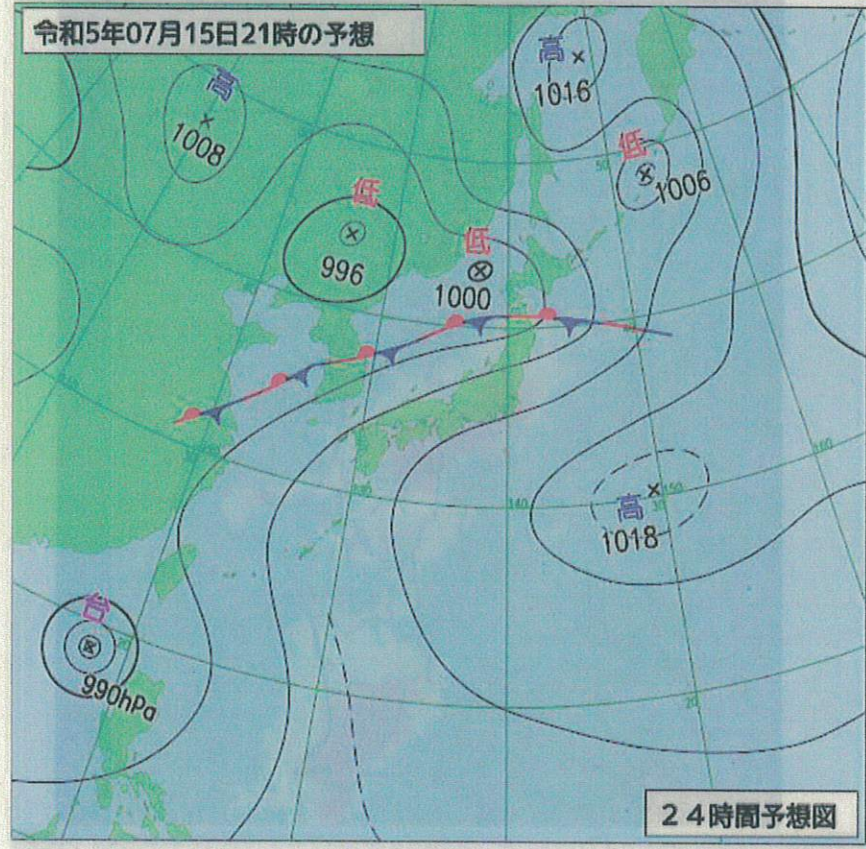

前線による大雨の見通しについて

2023年7月15日
15時現在

予想天気図

予想天気図 (7月15日21時予想)