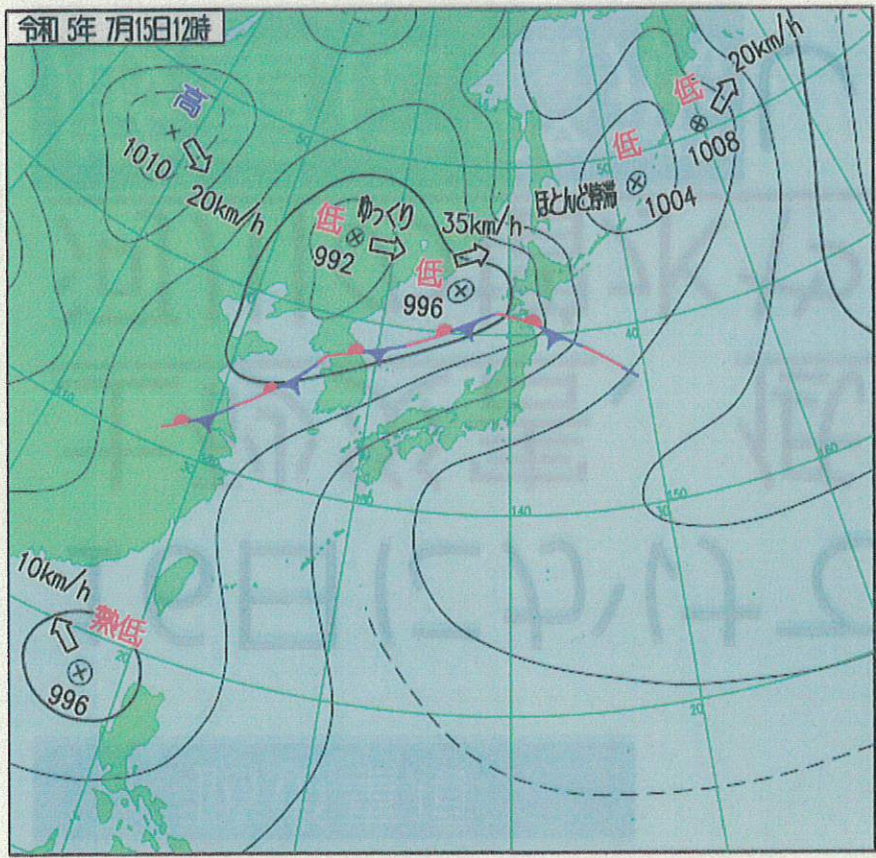

前線による大雨の見通しについて

2023年7月15日
15時現在

地上天気図（12時）と衛星画像（12時）

地上天気図（7月15日12時）