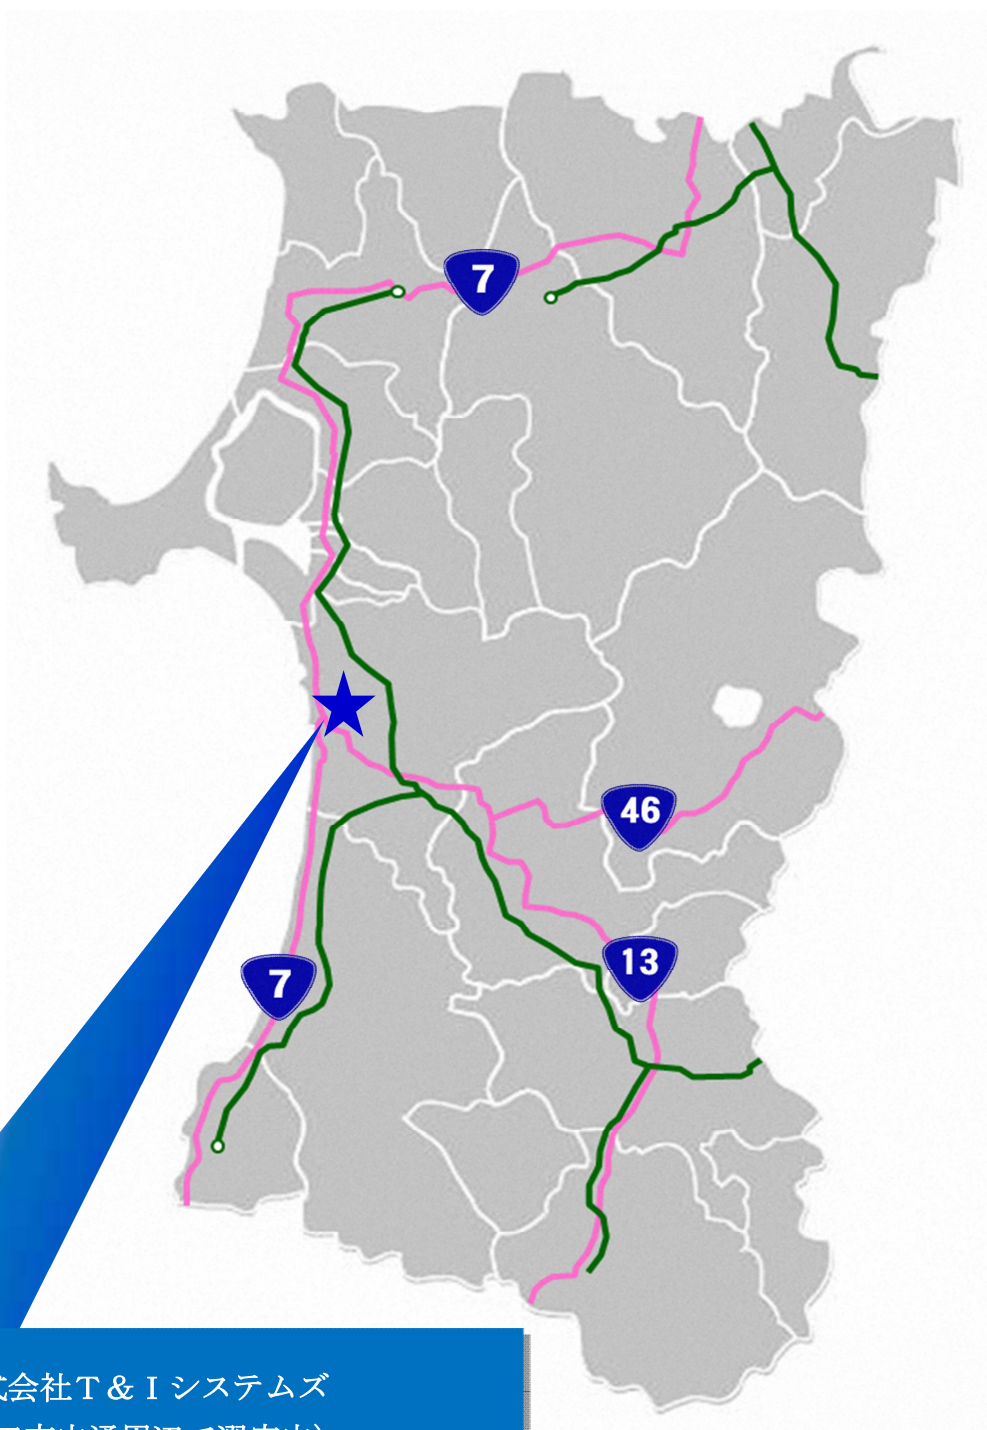

事業所の進出地（予定）

株式会社T&Iシステムズ
(秋田市中通周辺で選定中)

【問い合わせ先】

株式会社T&Iシステムズ

取締役部長 佐々木 崇雄

電話番号 045-548-4508

メール sasaki@tandi-sys.co.jp