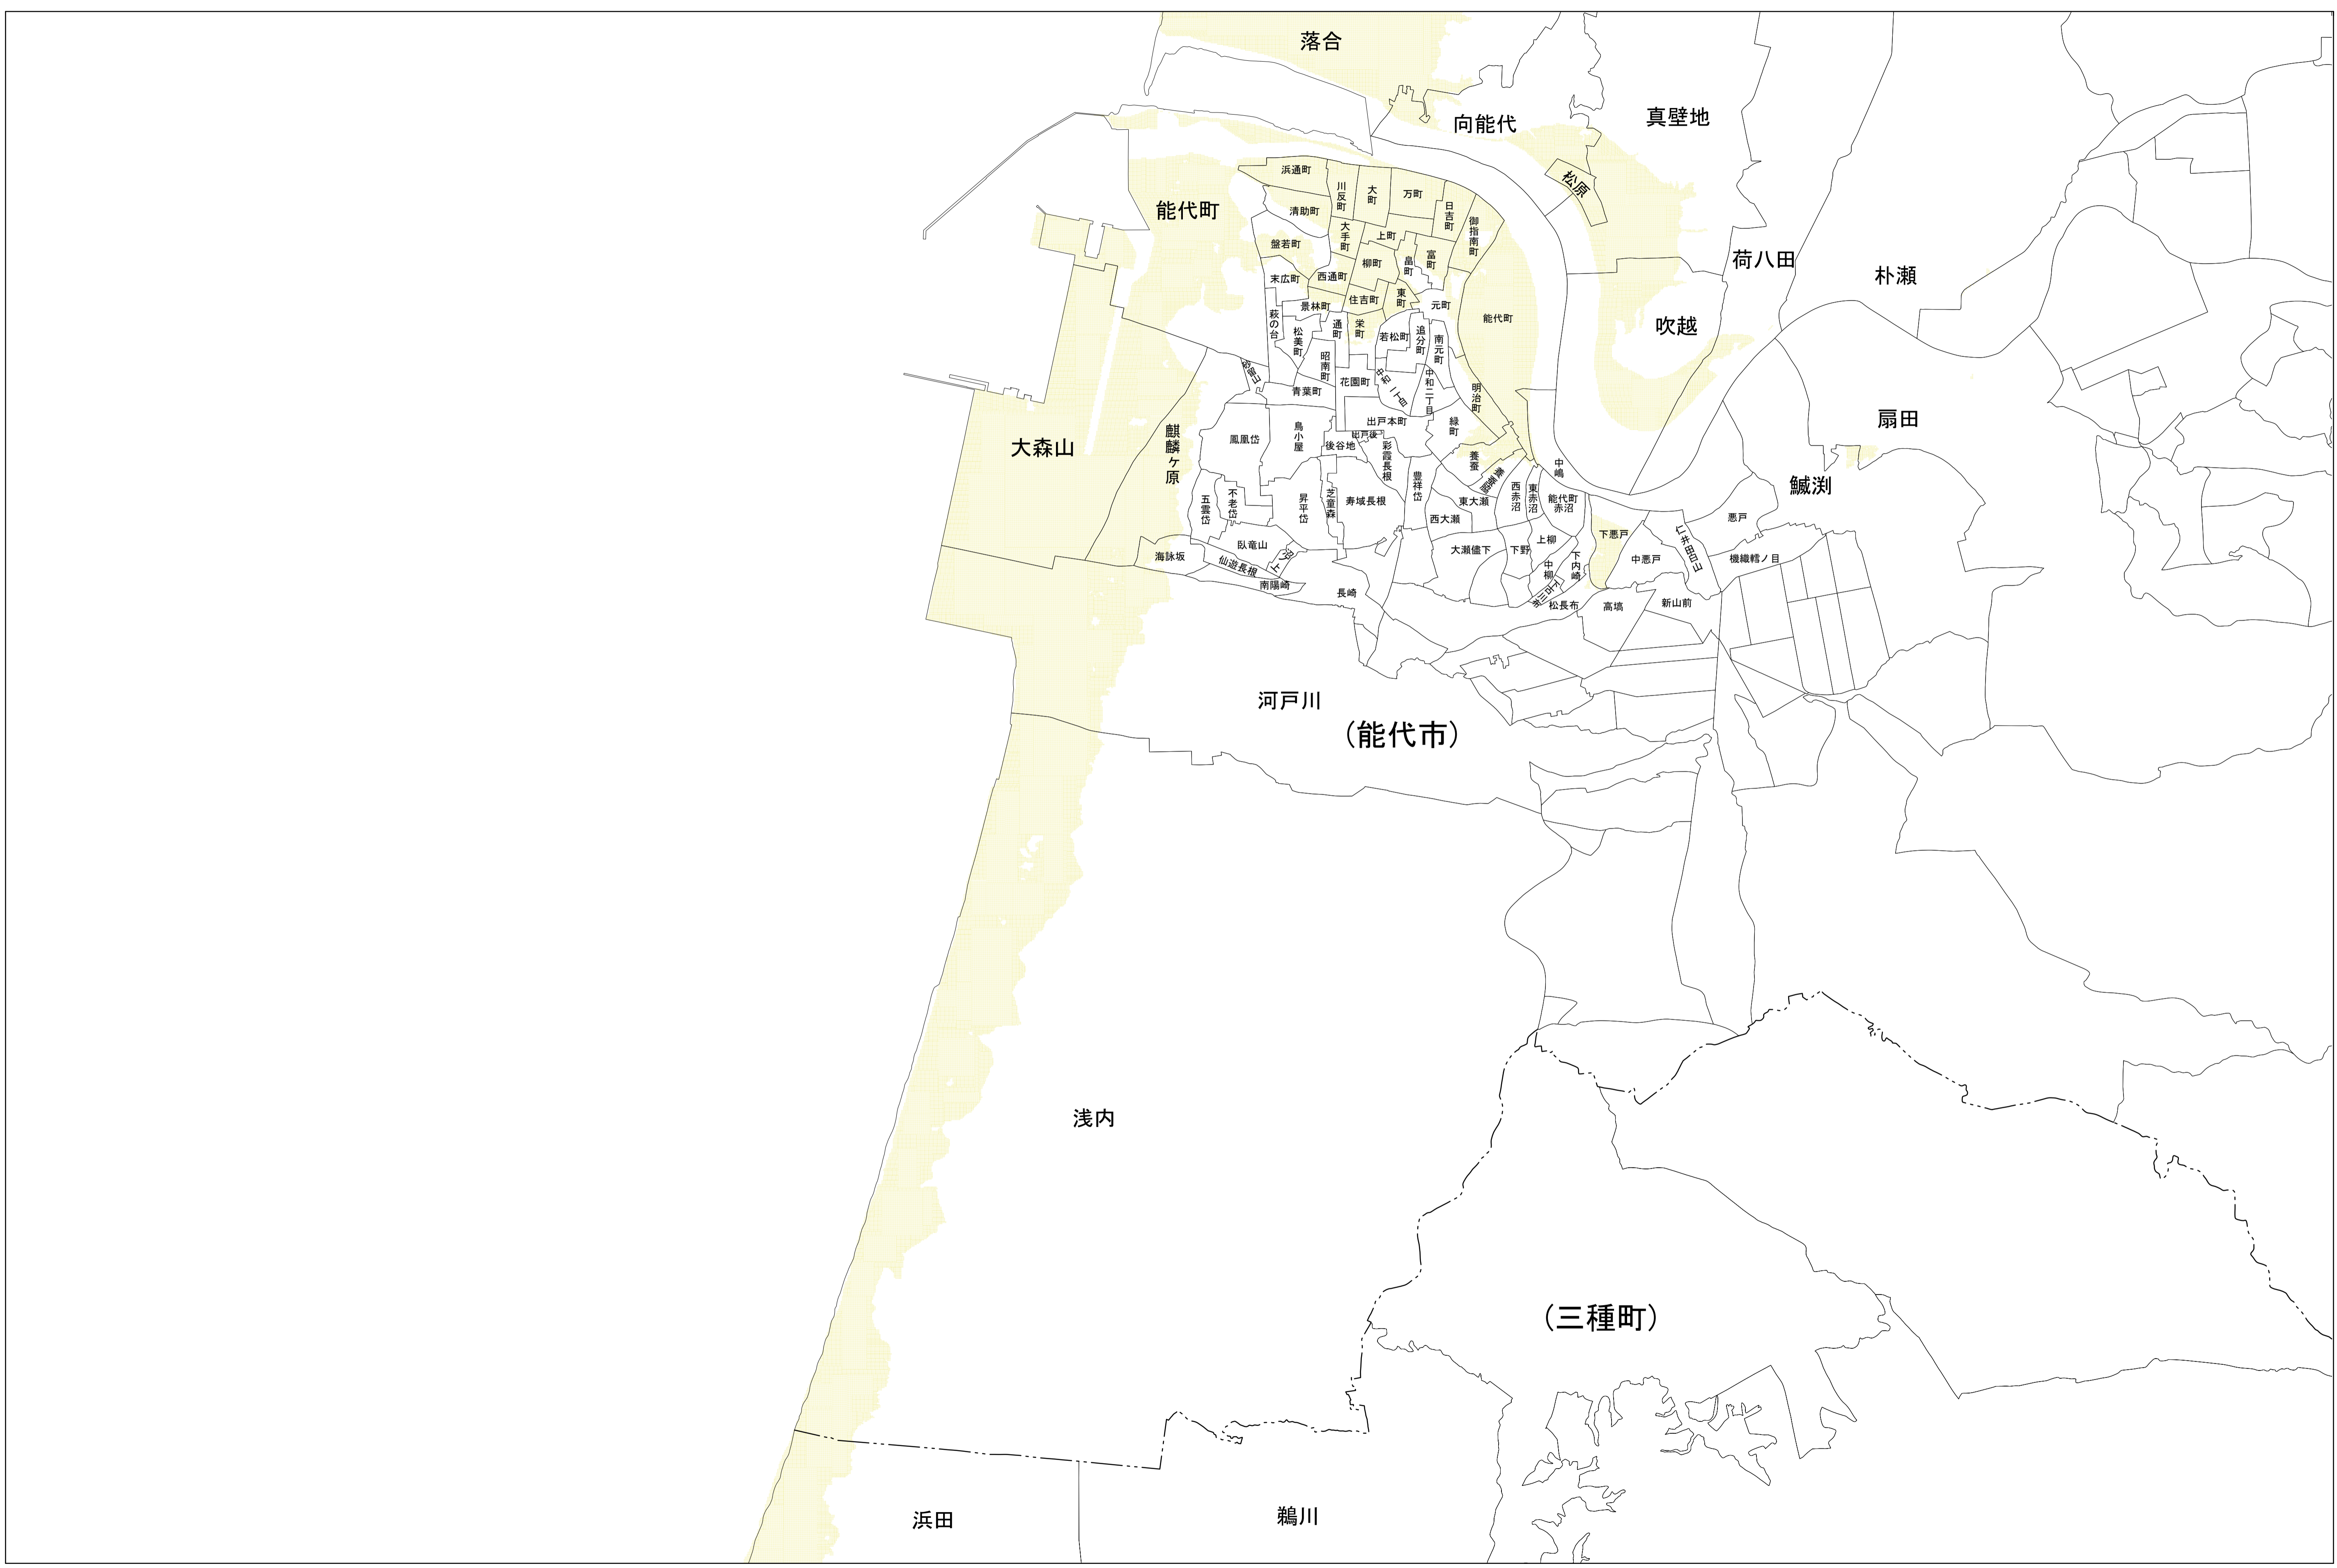

津波災害警戒区域 字記載図1(能代市)

能代市

縮尺
1:25,000

字の境界は「平成26年経済センサス-基礎調査 町丁・大字別境界データ」を基本としました。

津波災害警戒区域

津波災害警戒区域 字記載図2(能代市)

能代市

縮尺
1:25,000

字の境界は「平成26年経済センサス-基礎調査 町丁・大字別境界データ」を基本としました。

津波災害警戒区域