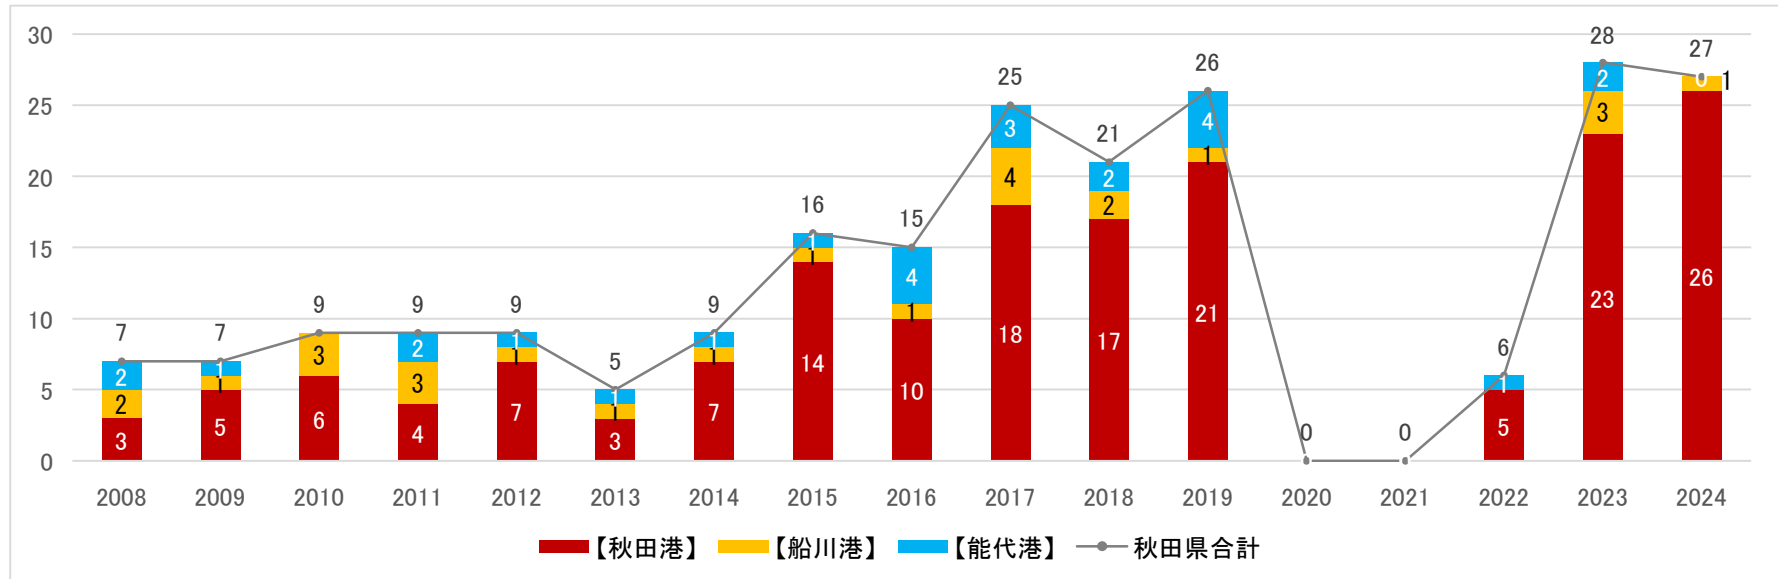

秋田県へのクルーズ船寄港実績及び見込みについて（令和6年3月11日現在）

令和6年3月11日
港湾空港課

（内訳）

西暦	2008	2009	2010	2011	2012	2013	2014	2015	2016	2017	2018	2019	2020	2021	2022	2023	2024
和暦	H20	H21	H22	H23	H24	H25	H26	H27	H28	H29	H30	R1	R2	R3	R4	R5	R6
秋田県合計	7	7	9	9	9	5	9	16	15	25	21	26	0	0	6	28	27
外航	1	0	2	0	1	1	1	6	4	12	8	15	0	0	0	23	21
内航	6	7	7	9	8	4	8	10	11	13	13	11	0	0	6	5	6
【秋田港】	3	5	6	4	7	3	7	14	10	18	17	21	0	0	5	23	26
外航	0	0	2	0	1	0	1	5	1	9	7	13	0	0	0	21	21
内航	3	5	4	4	6	3	6	9	9	9	10	8	0	0	5	2	5
【船川港】	2	1	3	3	1	1	1	1	1	4	2	1	0	0	0	3	1
外航	0	0	0	0	0	0	0	0	0	1	0	0	0	0	0	0	0
内航	2	1	3	3	1	1	1	1	1	3	2	1	0	0	0	3	1
【能代港】	2	1	0	2	1	1	1	1	4	3	2	4	0	0	1	2	0
外航	1	0	0	0	0	1	0	1	3	2	1	2	0	0	0	2	0
内航	1	1	0	2	1	0	1	0	1	1	1	2	0	0	1	0	0

※寄港回数は暦年で整理しています。

※2024年は見込みであり、今後、変更となる可能性があります。