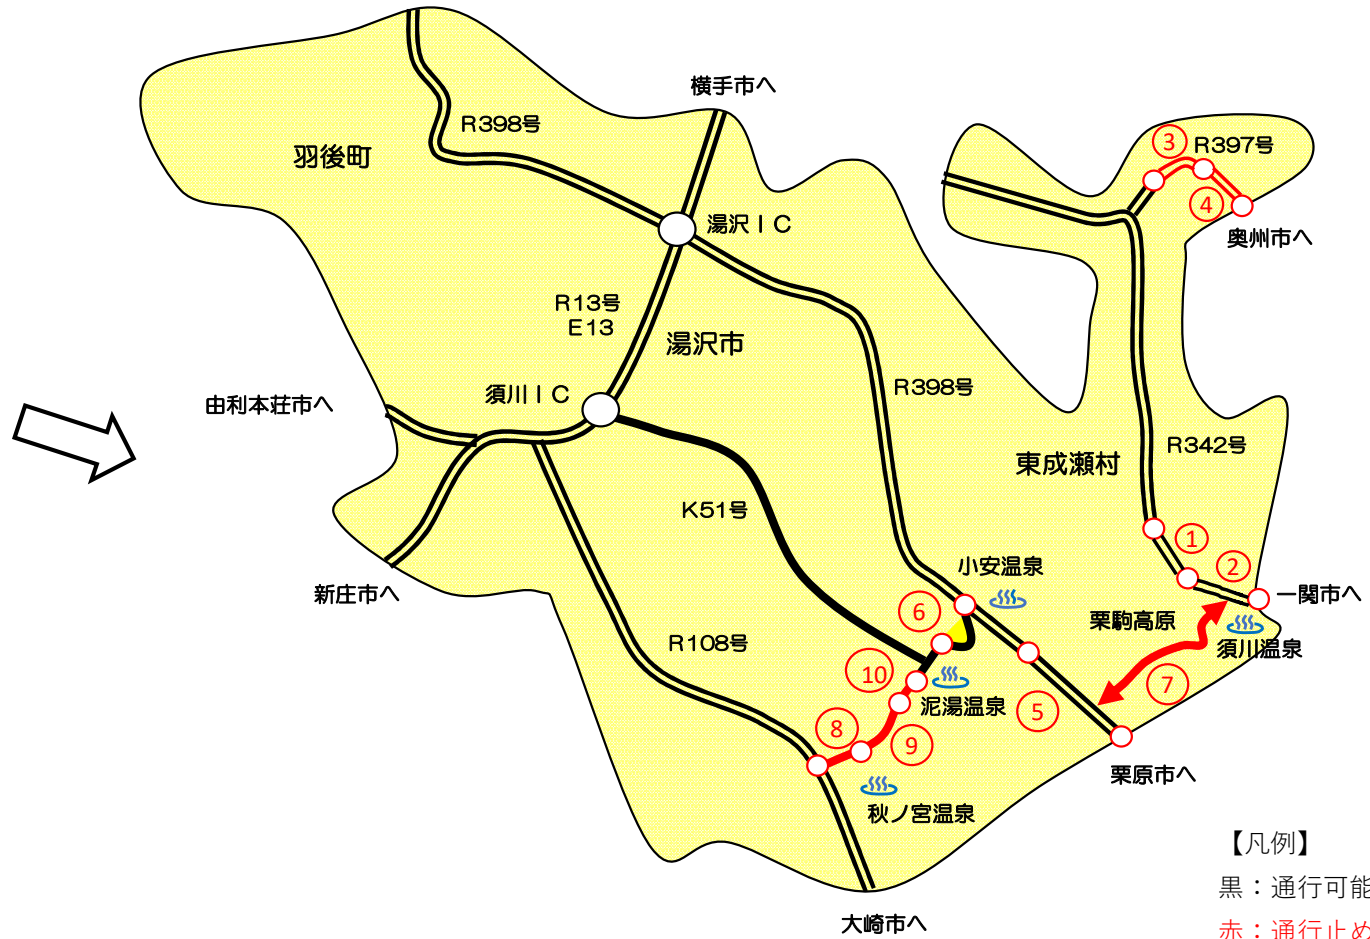

秋田県雄勝地域振興局管内（栗駒高原周辺道路）冬期通行規制情報

令和6年4月26日更新

図面 番号	路線番号	路線名	冬 期 閉 鎖 区 間	区 間 距 離	冬 期 閉 鎖 期 間	備考
①	国道342号	国道342号	東成瀬村椿川 ～ 狐狼化山トンネルゲート	5.0km	R5.11.22 (12:00) ～ R6.4.12 (12:00)	夜間通行止め（17時～翌9時まで）を行います。※通行の際は、16時までにゲートを通過するようにお願いします。
②	国道342号	国道342号	狐狼化山トンネルゲート ～ 岩手県境	11.3km	R5.11.6 (12:00) ～ R6.4.18 (12:00)	
③	国道397号	国道397号	東成瀬村岩井川 ～ ジュネス栗駒パークゴルフ場	3.4km	R5.11.14 (12:00) ～ R6.5月中旬予定	
④	国道397号	国道397号	ジュネス栗駒パークゴルフ場 ～ 岩手県境	3.9km	R5.11.7 (12:00) ～ R6.5月下旬予定	
⑤	国道398号	国道398号	湯沢市小安奥山 ～ 宮城県境	12.8km	R5.11.20 (17:00) ～ R6.4.25 (12:00)	解除後の夜間通行は実施しませんが、天候により通行止めを行う場合があります。
⑥	県道 51号	湯沢栗駒公園線	湯沢市木地山 ～ 国道398号交差点	5.7km	R5.11.13 (12:00) ～ R6.4.12 (12:00)	
⑦	県道282号	仁郷大湯線	国道342号交差点 ～ 国道398号交差点	8.6km	R5.11.6 (12:00) ～ R6.5月下旬予定	
⑧	県道310号	秋ノ宮小安温泉線	国道108号交差点 ～ 山葵沢地熱発電所	3.6km	R5.11.10 (12:00) ～ R6.5月下旬予定	
⑨	県道310号	秋ノ宮小安温泉線	山葵沢地熱発電所 ～ 湯沢市高松(川原毛)	9.5km	R5.11.10 (12:00) ～ R6.6月上旬予定	
⑩	県道310号	秋ノ宮小安温泉線	湯沢市高松(川原毛) ～ 湯沢市高松(泥湯温泉)	1.7km	R5.11.10 (12:00) ～ R6.5月下旬予定	

注) 天候や路面状況により、冬期閉鎖日前でも通行止めとなることがありますので最新の情報を秋田県HPの「あきたのみち情報」でご確認ください。

雄勝地域振興局管内（栗駒高原周辺道路） 冬期閉鎖区間一覧

注) 天候や路面状況により、冬期閉鎖日前でも通行止めとなることがありますので
最新の情報を秋田県HPの「あきたのみち情報」でご確認ください。