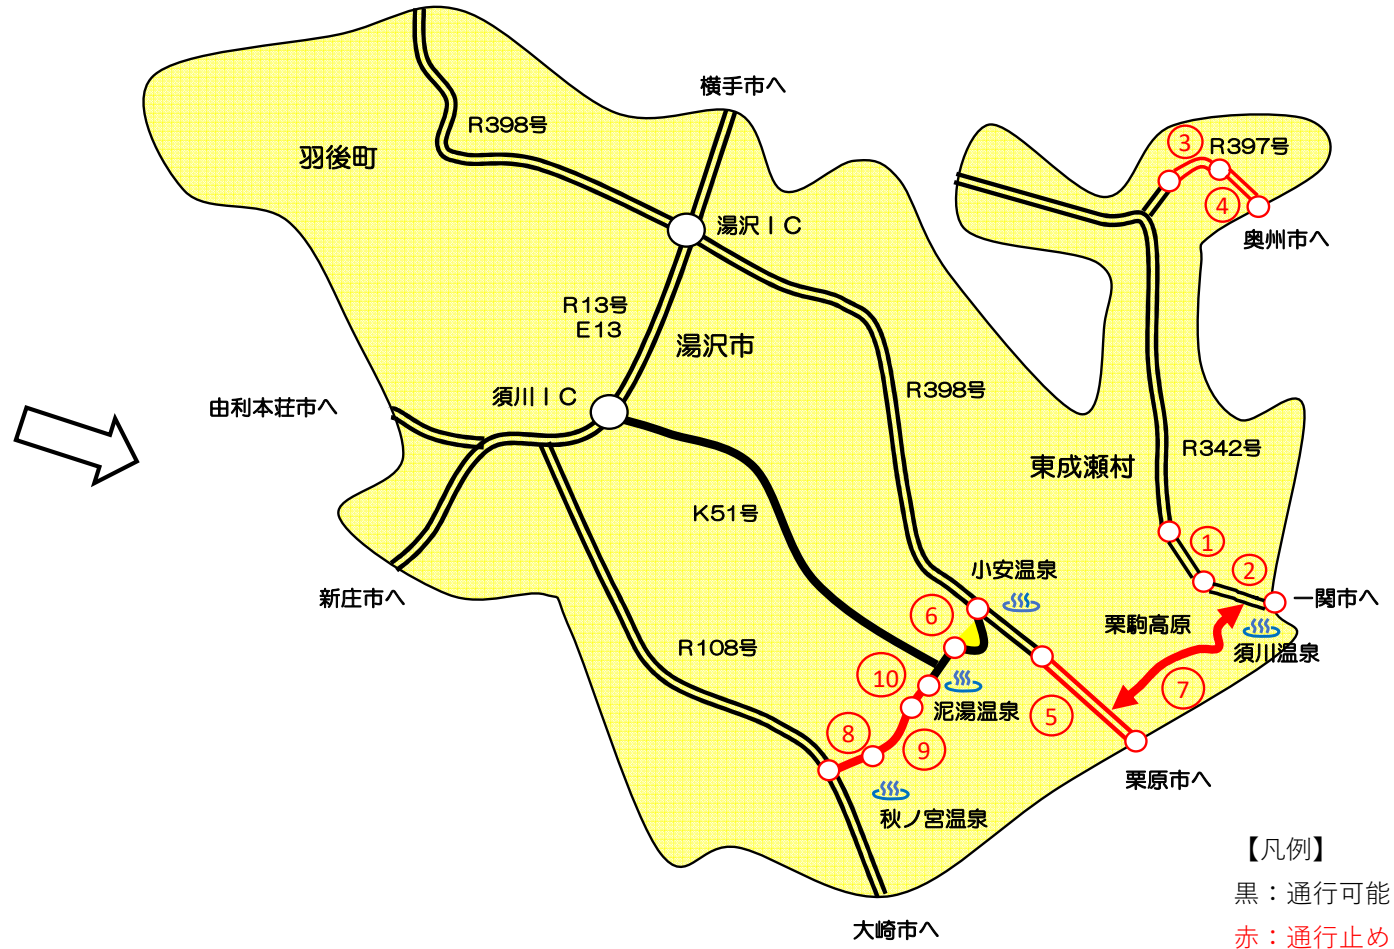

秋田県雄勝地域振興局管内（栗駒高原周辺道路）冬期通行規制情報

令和6年4月18日更新

図面 番号	路線番号	路線名	冬 期 閉 鎖 区 間	区 間 距離	冬 期 閉 鎖 期 間	備考
①	国道342号	国道342号	東成瀬村椿川 ～ 狐狼化山トンネルゲート	5.0km	R5.11.22 (12:00) ～ R6.4.12 (12:00)	しばらくの間は岩手県側に通り抜けできません。また引き続き夜間通行止め（17時～翌9時まで）を行います。※通行の際は、16時までにゲートを通過するようお願いします。
②	国道342号	国道342号	狐狼化山トンネルゲート ～ 岩手県境	11.3km	R5.11.6 (12:00) ～ R6.4.18 (12:00)	
③	国道397号	国道397号	東成瀬村岩井川 ～ ジュネ栗駒パークゴルフ場	3.4km	R5.11.14 (12:00) ～ R6.5月中旬予定	
④	国道397号	国道397号	ジュネ栗駒パークゴルフ場 ～ 岩手県境	3.9km	R5.11.7 (12:00) ～ R6.5月下旬予定	
⑤	国道398号	国道398号	湯沢市小安奥山 ～ 宮城県境	12.8km	R5.11.20 (17:00) ～ R6.4.25 (12:00)	解除後の夜間通行は実施しませんが、天候により通行止めを行う場合があります。
⑥	県道51号	湯沢栗駒公園線	湯沢市木地山 ～ 国道398号交差点	5.7km	R5.11.13 (12:00) ～ R6.4.12 (12:00)	
⑦	県道282号	仁郷大湯線	国道342号交差点 ～ 国道398号交差点	8.6km	R5.11.6 (12:00) ～ R6.5月下旬予定	
⑧	県道310号	秋ノ宮小安温泉線	国道108号交差点 ～ 山葵沢地熱発電所	3.6km	R5.11.10 (12:00) ～ R6.5月下旬予定	
⑨	県道310号	秋ノ宮小安温泉線	山葵沢地熱発電所 ～ 湯沢市高松(川原毛)	9.5km	R5.11.10 (12:00) ～ R6.6月上旬予定	
⑩	県道310号	秋ノ宮小安温泉線	湯沢市高松(川原毛) ～ 湯沢市高松(泥湯温泉)	1.7km	R5.11.10 (12:00) ～ R6.5月下旬予定	

注) 天候や路面状況により、冬期閉鎖日前でも通行止めとなることがありますので
最新の情報を秋田県HPの「あきたのみち情報」でご確認ください。

雄勝地域振興局管内（栗駒高原周辺道路） 冬期閉鎖区間一覧

注) 天候や路面状況により、冬期閉鎖日前でも通行止めとなることがありますので
最新の情報を秋田県HPの「あきたのみち情報」でご確認ください。