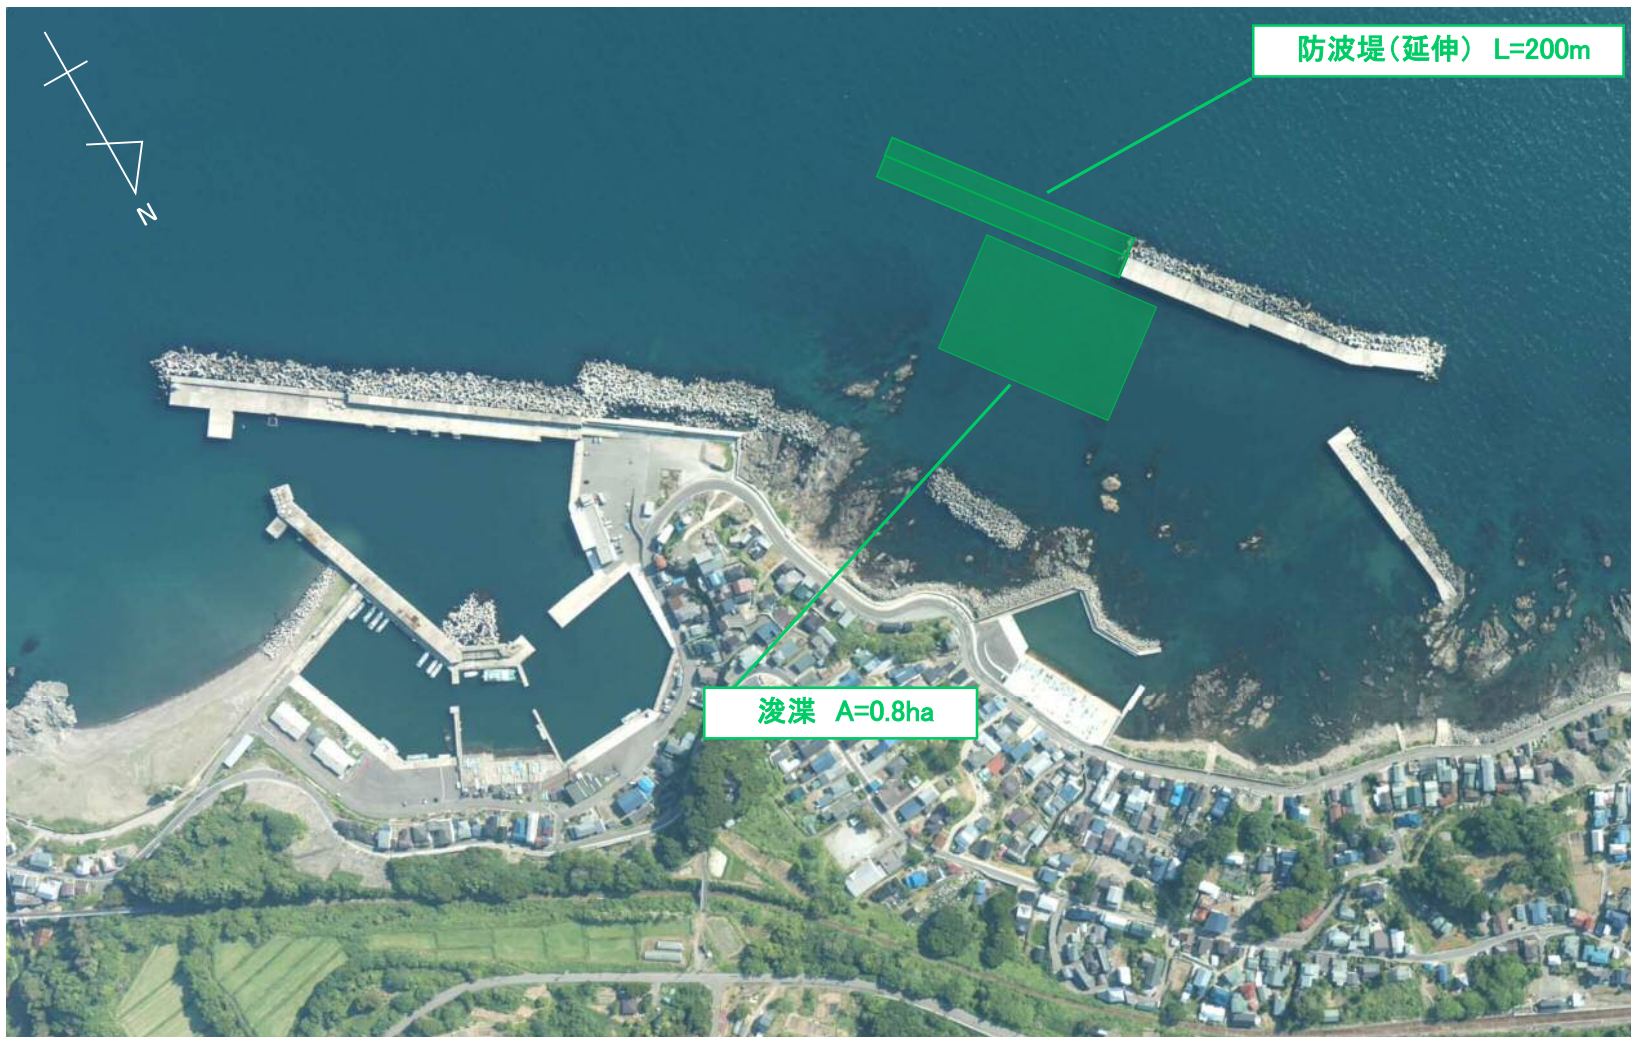

# 岩館漁港（秋田県八峰町）（第2種）

【水産生産基盤整備事業(特定)】

事業実施期間：令和5～14年度

凡例(事業実施年度)	
過年度に実施	■
当該年度に実施	■
次年度以降に実施	■

※記載している事業内容は、当初の予定であり、年度途中で変更することもある。