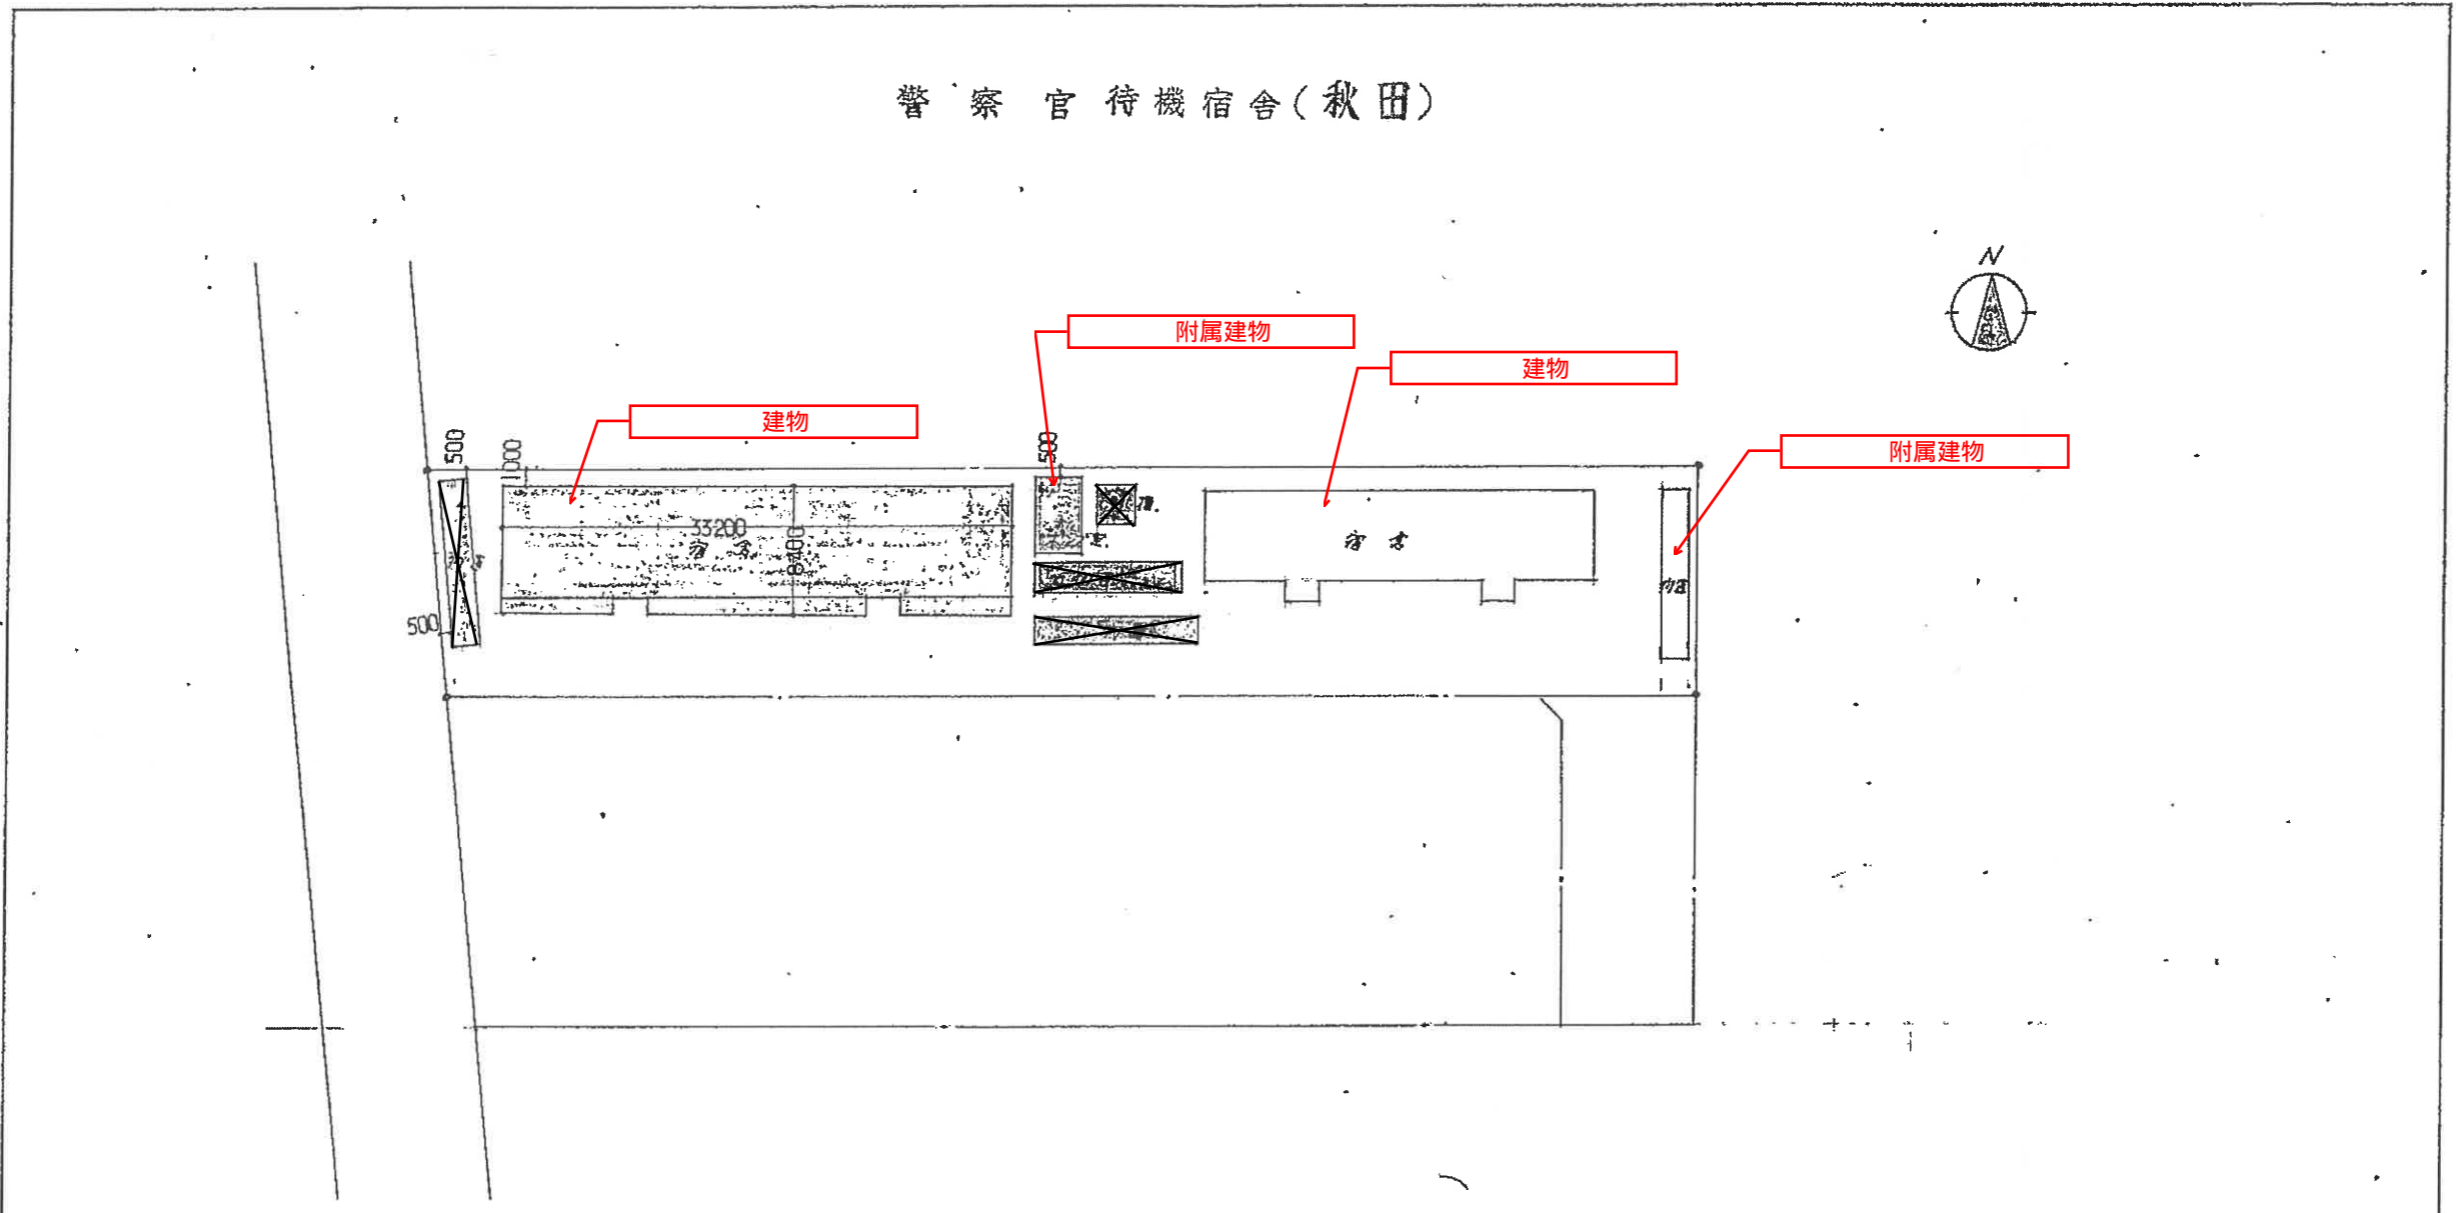

警察官待機宿舎(秋田)

配置図 S=1:500

工事名 警察官待機宿舎(秋田) 新築工事

秋田県建築設計事業協同組合

管理建築士 草階草一郎

担当者

草階草一郎