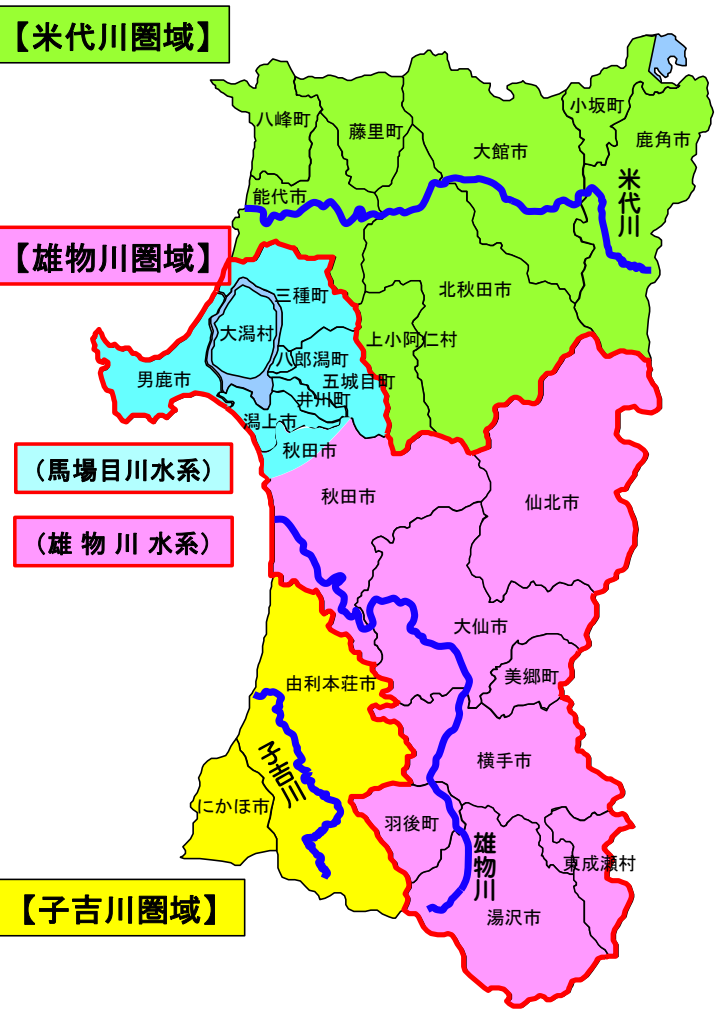

県管理河川減災対策協議会の圏域化について（統合再編） 【参考】

「関係地域県管理河川減災対策協議会」と「雄物川大規模氾濫時の減災対策協議会」は、目的や構成委員等が一部重複していることから、両協議会を圏域化（統合再編）し、効率的な運営を図る。

秋田県内の現在

国(3協議会)	県(8協議会)
米代川大規模氾濫時の減災対策協議会	鹿角地域県管理河川減災対策協議会
雄物川大規模氾濫時の減災対策協議会	北秋田地域県管理河川減災対策協議会
子吉川大規模氾濫時の減災対策協議会	山本地域県管理河川減災対策協議会
	秋田地域県管理河川減災対策協議会
	仙北地域県管理河川減災対策協議会
	平鹿地域県管理河川減災対策協議会
	雄勝地域県管理河川減災対策協議会
	由利地域県管理河川減災対策協議会

統合再編後

国+県(3協議会)	
米代川大規模氾濫時の減災対策協議会 (4協議会) R4年度統合予定	
雄物川大規模氾濫時の減災対策協議会	
雄物川水系 (5協議会) 雄物川大規模氾濫時の減災対策協議会 秋田地域県管理河川減災対策協議会 仙北地域県管理河川減災対策協議会 平鹿地域県管理河川減災対策協議会 雄勝地域県管理河川減災対策協議会	馬場目川水系 (2協議会) 山本地域県管理河川減災対策協議会 秋田地域県管理河川減災対策協議会
子吉川大規模氾濫時の減災対策協議会 (2協議会) R3年度統合済	