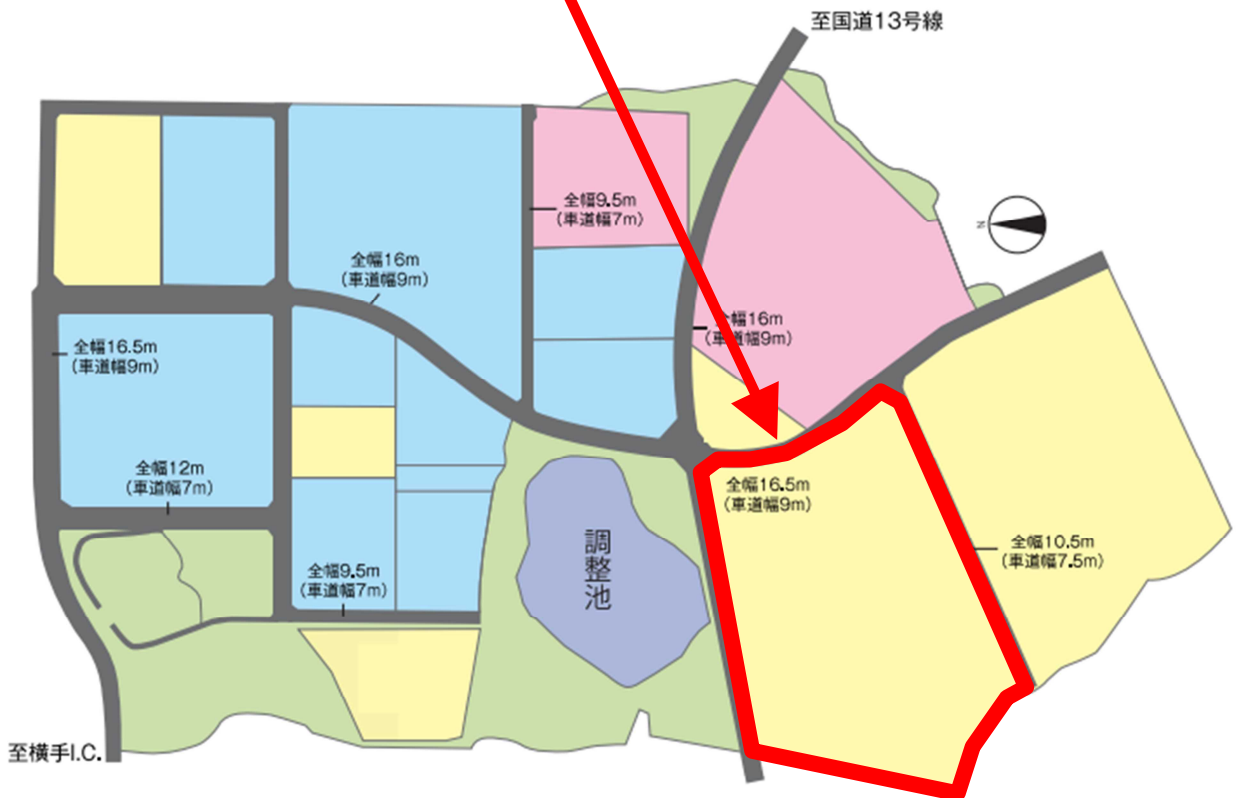

【問い合わせ先】
イリソ電子工業株式会社
電話番号 045-478-3527