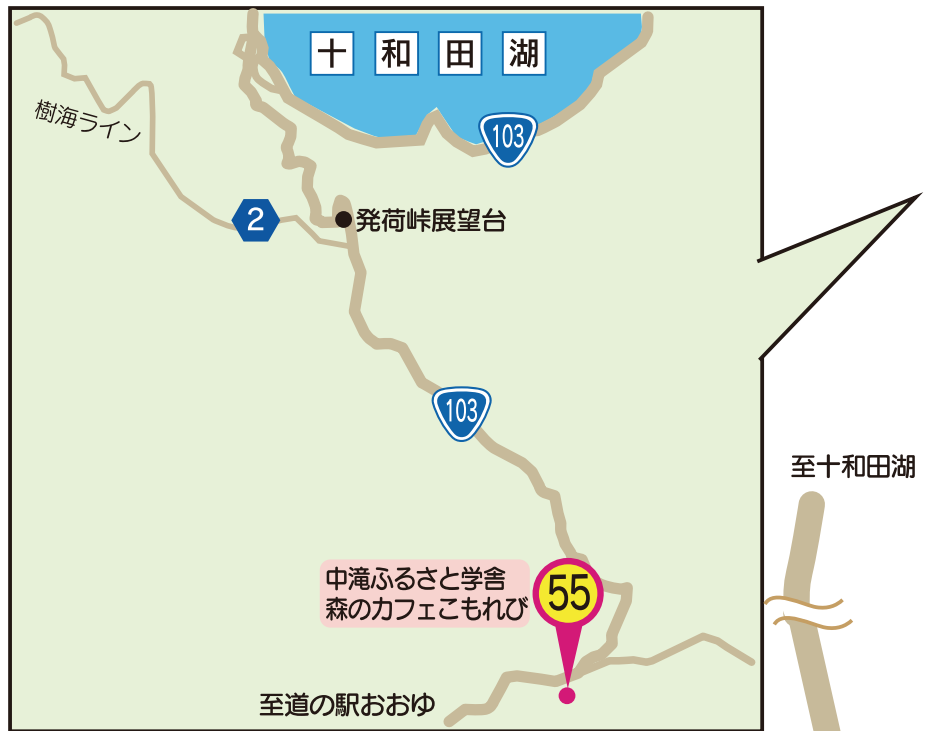

お支払い方法

岩露

MAP P25-75

十和田湖ひめます天丼 **1,000円** (税込)
付け合わせが変わる可能性があります。

📍 鹿角郡小坂町十和田湖字休平64-7
🕒 11:00-14:00
🛑 不定休
☎ 0176-75-2551

お支払い方法

花輪 MAP①

花輪 MAP②

毛馬内 MAP

大湯 MAP

- マークのご案内
- ランチのお店
 - 国道
 - 県道
 - 信号機
 - ガソリンスタンド
 - 駐車場
 - トイレ
 - 学校
 - 病院
 - 銀行
 - 郵便局
 - コンビニ
 - 道の駅

八幡平 MAP①

八幡平 MAP②

小坂 MAP