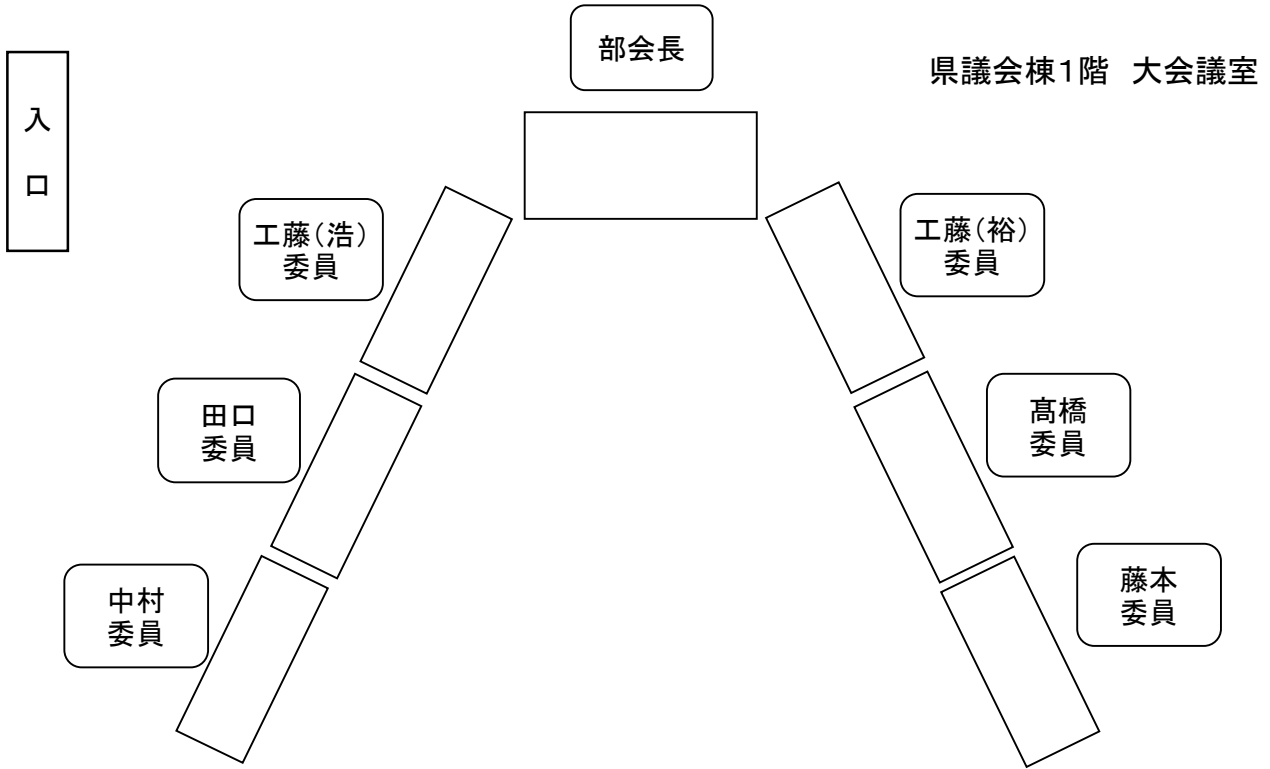

令和3年度秋田県総合政策審議会 第2回農林水産部会 配席図

農山村振興課 農阿部課長	農林政策課 佐藤政策監	農林水産部 伊藤次長	農林水産部 舛谷参事(兼) 農地整備課長	販売戦略室 本郷室長	農業経済課 本藤課長
林業木材産業課 清水課長	水産漁港課 大山課長	畜産振興課 小林班長	園芸振興課 黒澤課長	秋田米ブランド 推進室 加賀谷室長	水田総合利用課 草薨課長
農林政策課 伊藤副主幹	農林政策課 篠田副主幹	農林政策課 石澤班長	総合政策課 菅主事	秋田うまいもの 販売課 小関班長	森林整備課 三森課長
記者席・傍聴席					

入口