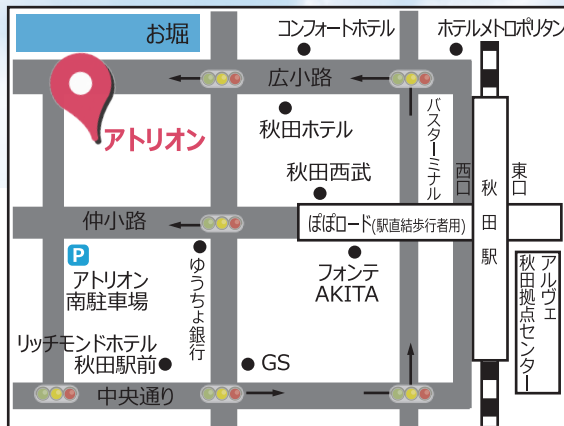

★①女性の活躍と起業、ネットワークの構築 >>> 多目的ホールA(B1F) (定員20名)

- 話題提供者 竹下 香織氏 (オルウィーブ(同)代表社員、あきたF・F推進員)
 中田 邦子氏 (パレアンヌCEO、あきたF・F推進員)

②男性の家事・育児の参画と両立支援 >>> 多目的ホールB(B1F) (定員15名)

- 話題提供者 高橋 寛光氏 (大仙市職員、あきたF・F推進員) 進行 ずぼらたん☆
 本田 正博氏 (イクメンネットワーク代表)

③女性の自治会長や地域女性リーダーの活躍 >>> 多目的ホールC(B1F) (定員15名)

- 話題提供者 能登 祐子氏 (能代市自治会連合協議会会長)
 鈴木 トシ子氏 (上笹子地区模測集落自治会長、あきたF・F推進員)

④政治分野における女性の活躍 >>> アトリオン研修室B(3F) (定員15名)

- 話題提供者 吉田 朋子氏 (由利本荘市議会議員、あきたF・F推進員)
 椎名 志保氏 (五城目町議会議員)

⑤消防団における女性の活躍 >>> ハーモニプラ研修室1(7F) (定員15名)

- 話題提供者 西宮 三春氏 (仙北市消防団班長、あきたF・F推進員)
 井上 博子氏 (秋田県南部男女共同参画センター長、あきたF・F推進員)

★⑥農業分野における女性の活躍 >>> ハーモニプラ研修室2(7F) (定員15名)

- 話題提供者 藤村 ゆき氏 (味楽農場代表取締役、あきたF・F推進員)
 湊 たづこ氏 (JA湖東理事、あきたF・F推進員)

会場:アトリオン 周辺地図

秋田県 新型コロナ対策パーソナルサポート

LINE公式アカウント

秋田県版 新型コロナ安心システム

この施設、店舗の利用者やイベント等参加者に新型コロナウイルスの感染が確認され、県が不特定の方への感染の恐れが高いと判断した場合、LINEメッセージで、その情報をお知らせし、感染拡大防止に向けたお願いなどをご案内します。

ハーモニーフェスタ2021

ご来場の際は
こちらを読み取ってください