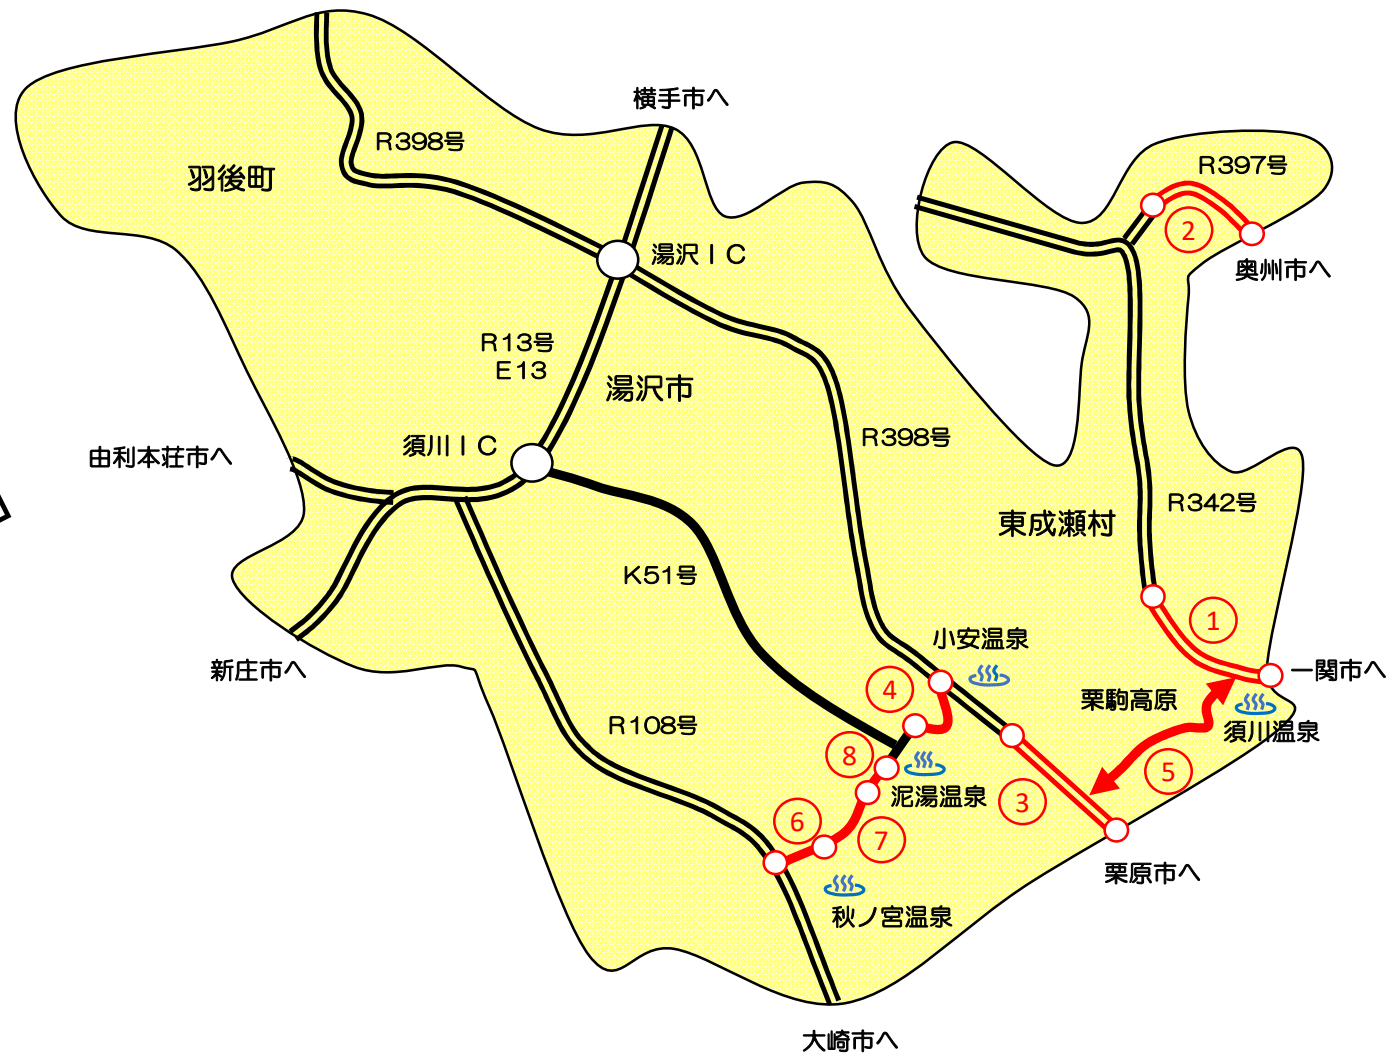

秋田県雄勝地域振興局管内（栗駒高原周辺道路）冬期通行規制解除情報

令和4年5月13日更新

図面 番号	路線番号	路線名	冬期閉鎖区間	区間 距離	冬期閉鎖期間	備考
①	国道342号	国道342号	東成瀬村椿川 ～ 岩手県境	16.6km	R 3.11. 5 (12:00) ～ R 4.4.28(12:00)	
②	国道397号	国道397号	東成瀬村岩井川 ～ カントリーパーク 東成瀬村岩井川 ～ 岩手県境	3.4km 7.3km	R 3.11. 8 (12:00) ～ R4.5.20(12:00) R 3.11. 8 (12:00) ～ R 4.5下旬予定	
③	国道398号	国道398号	湯沢市小安奥山 ～ 宮城県境	12.8km	R 3.11.24 (15:00) ～ R 4.4.28(12:00)	
④	県道 51号	湯沢栗駒公園線	湯沢市木地山 ～ 国道398号交差点	5.7km	R 3.11.15 (12:00) ～ R 4.4.22(12:00)	
⑤	県道282号	仁郷大湯線	国道342号交差点 ～ 国道398号交差点	8.6km	R 3.11. 5 (12:00) ～ R 4.5下旬予定	
⑥	県道310号	秋ノ宮小安温泉線	国道108号交差点 ～ 山葵沢地熱発電所	3.6km	R 3.11.12 (12:00) ～ R 4.5.13(12:00)	
⑦	県道310号	秋ノ宮小安温泉線	山葵沢地熱発電所 ～ 湯沢市高松 (川原毛)	9.5km	R 3.11.12 (12:00) ～ R 4.6月上旬予定	
⑧	県道310号	秋ノ宮小安温泉線	湯沢市高松 (川原毛) ～ 湯沢市高松 (泥湯温泉)	1.7km	R 3.11.12 (12:00) ～ R 4.5.13(12:00)	

注) 天候や路面状況により、日中も通行止めとなることがあります。

また、その他の冬期閉鎖道路については、秋田県HPの「あきたのみち情報」でご確認ください。

雄勝地域振興局管内（栗駒高原周辺道路） 冬期閉鎖区間一覽

※ その他の冬期閉鎖道路については、秋田県HPの「あきたのみち情報」でご確認ください。