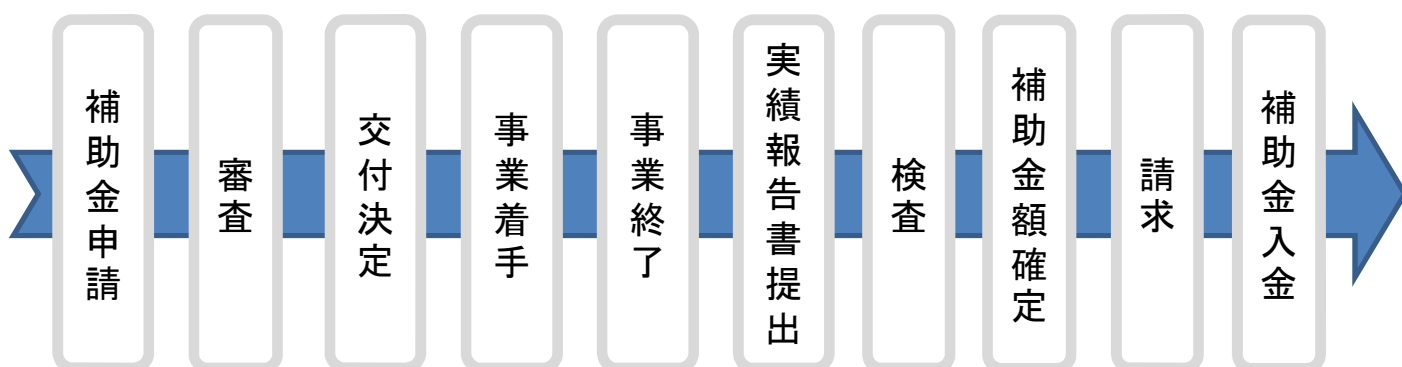

《補助率》

補助対象経費の合計額の 3/4以内

《補助額》

上限30万円

《募集期間》

随時、申請を受付します。

《手続きの流れ》

令和3年2月26日までに事業を完了する必要があります。