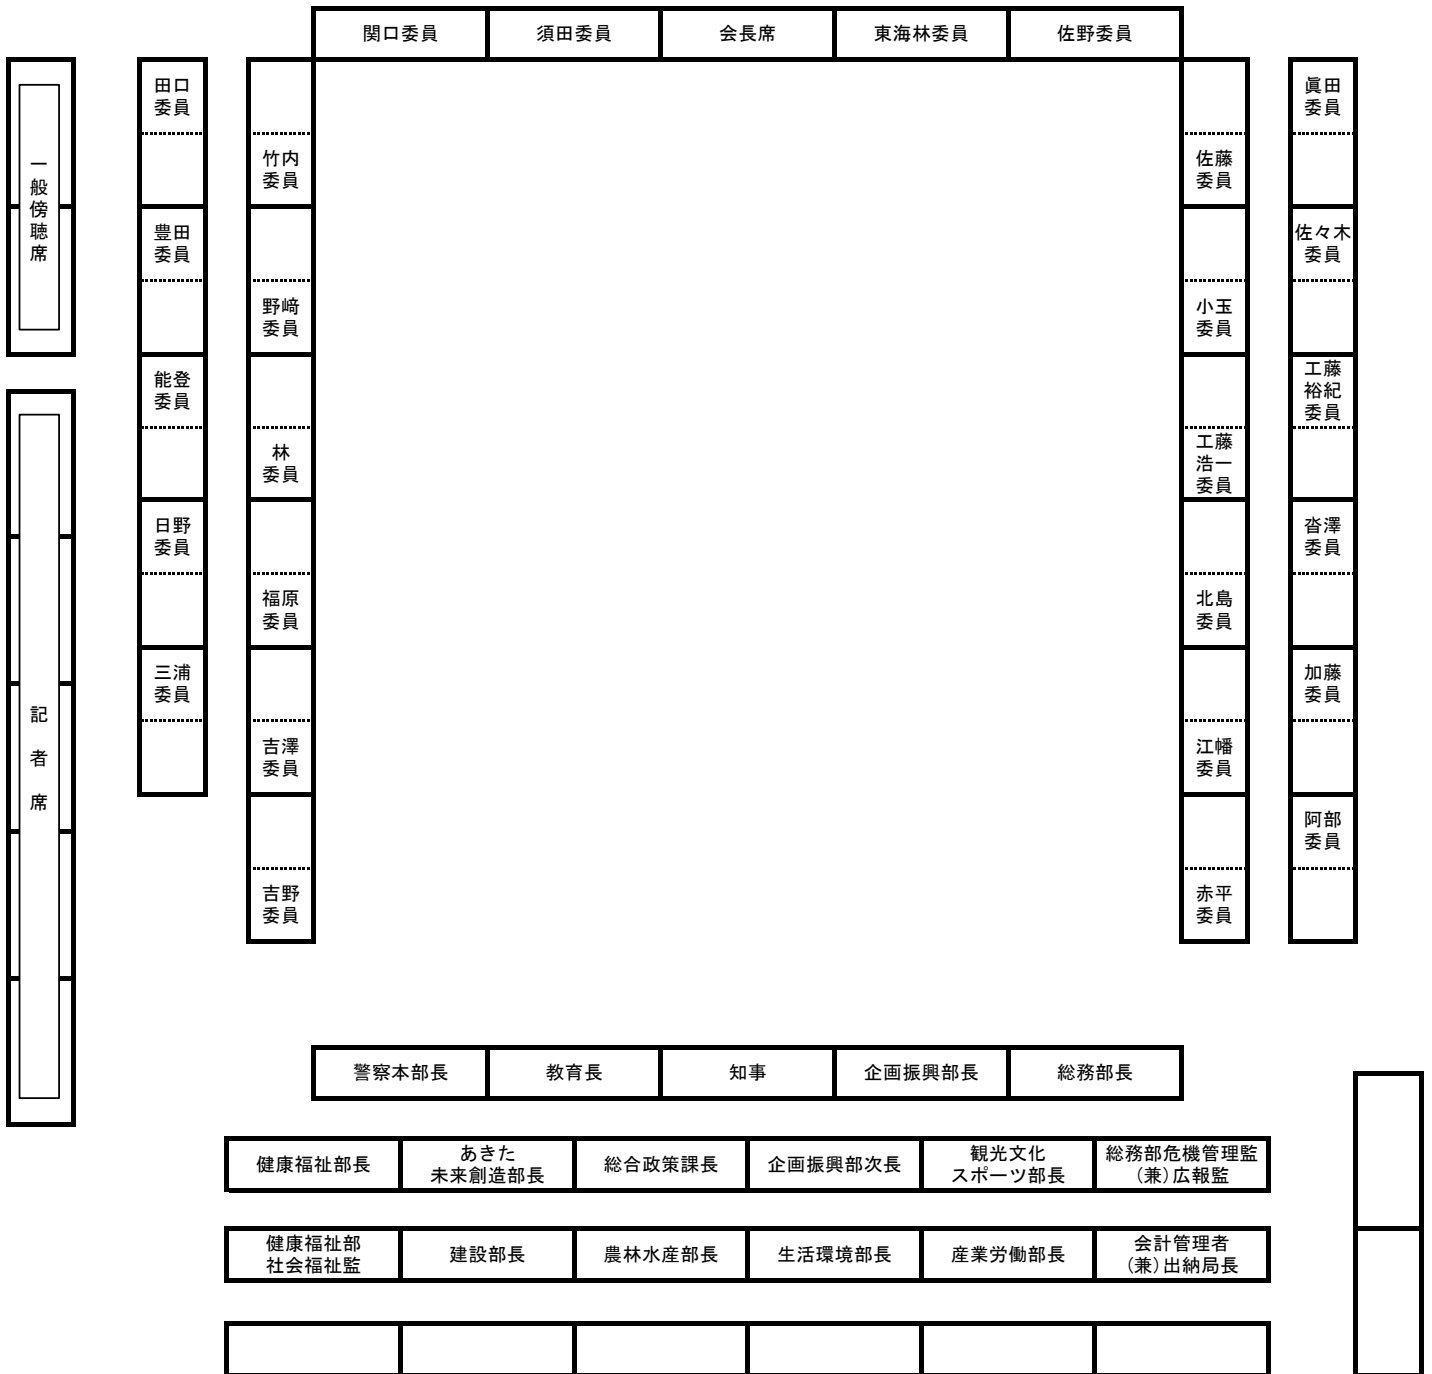

令和2年度 第1回秋田県総合政策審議会 配席図

出入口

出入口