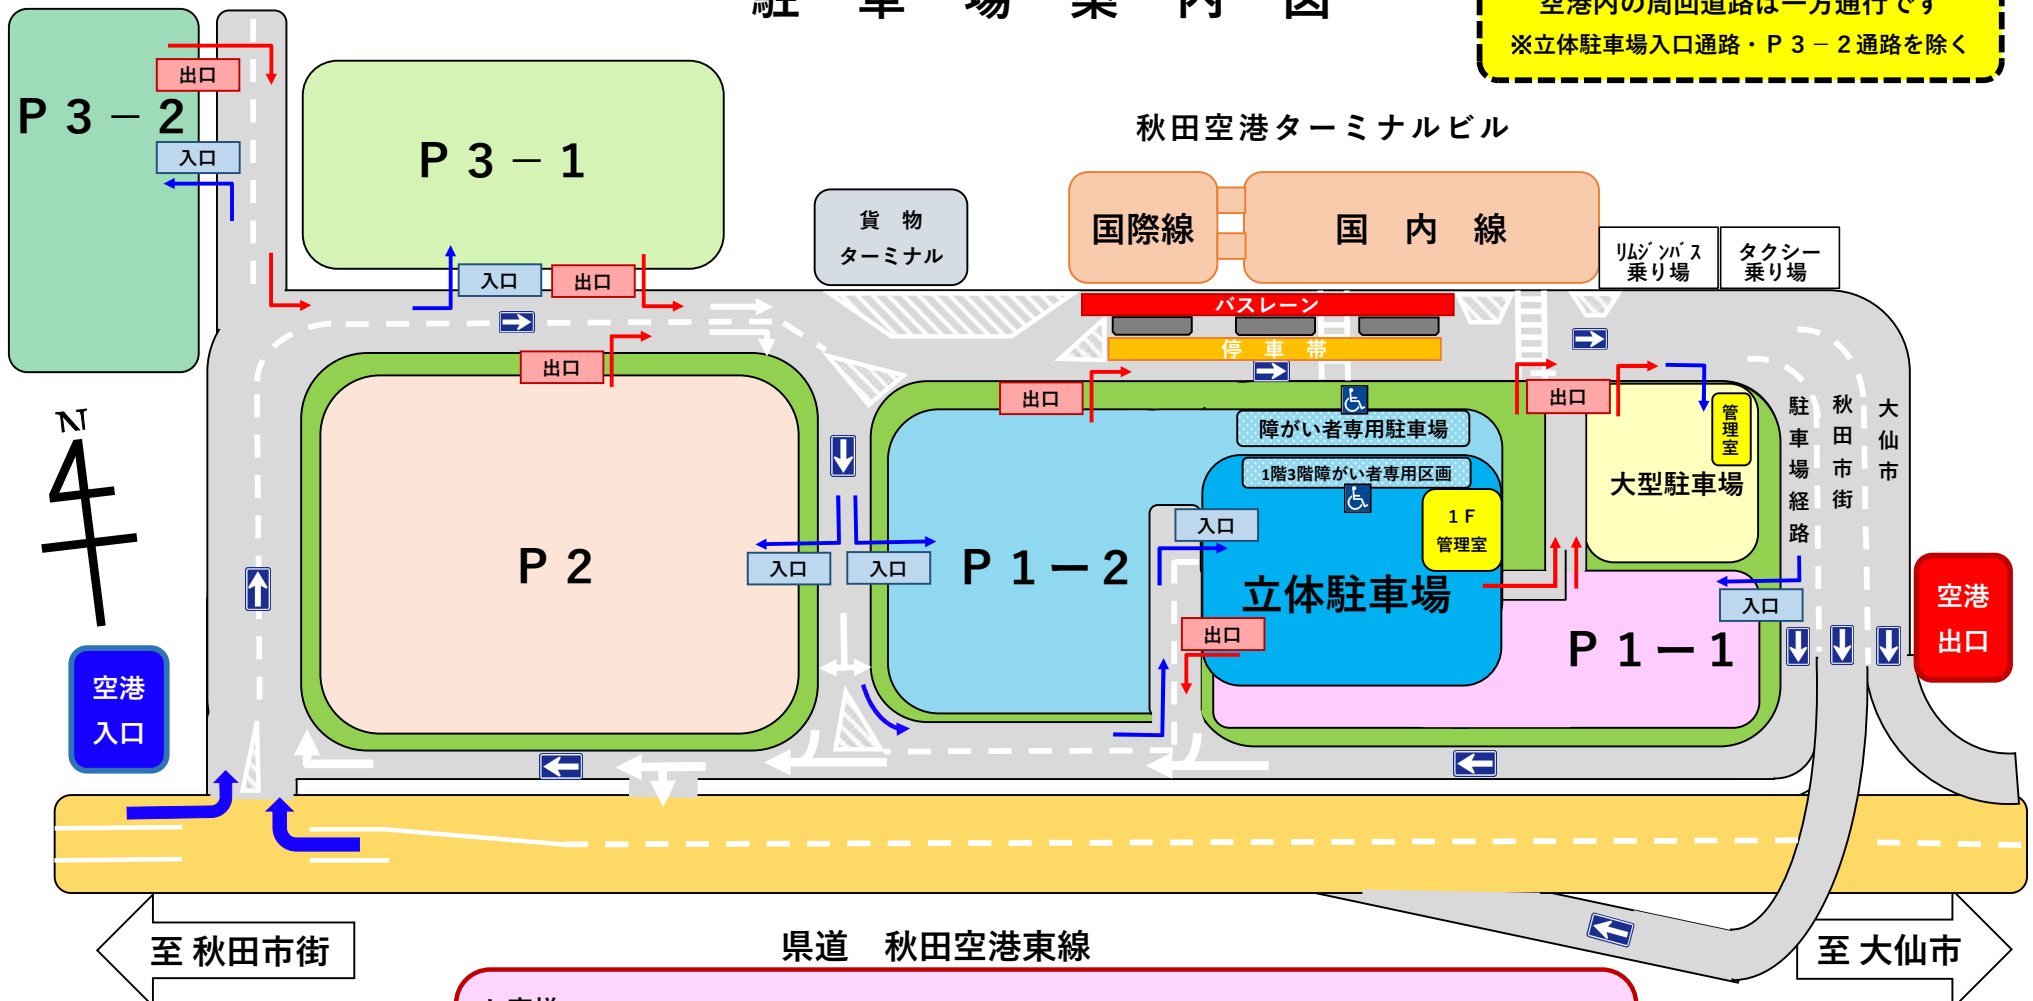

# 駐車場案内図

空港内の周回道路は一方通行です  
※立体駐車場入口通路・P3-2通路を除く

お客様へ  
週末や繁忙期（3連休、GW、お盆、年末年始等）は大変混雑します。ご利用の皆さまには大変ご不便をおかけ致しますが、到着時間に余裕をもってご利用いただくとともに、公共交通機関もご利用ください。  
なお、駐車場のご予約は承っておりません。ご利用当日に直接ご来場ください。