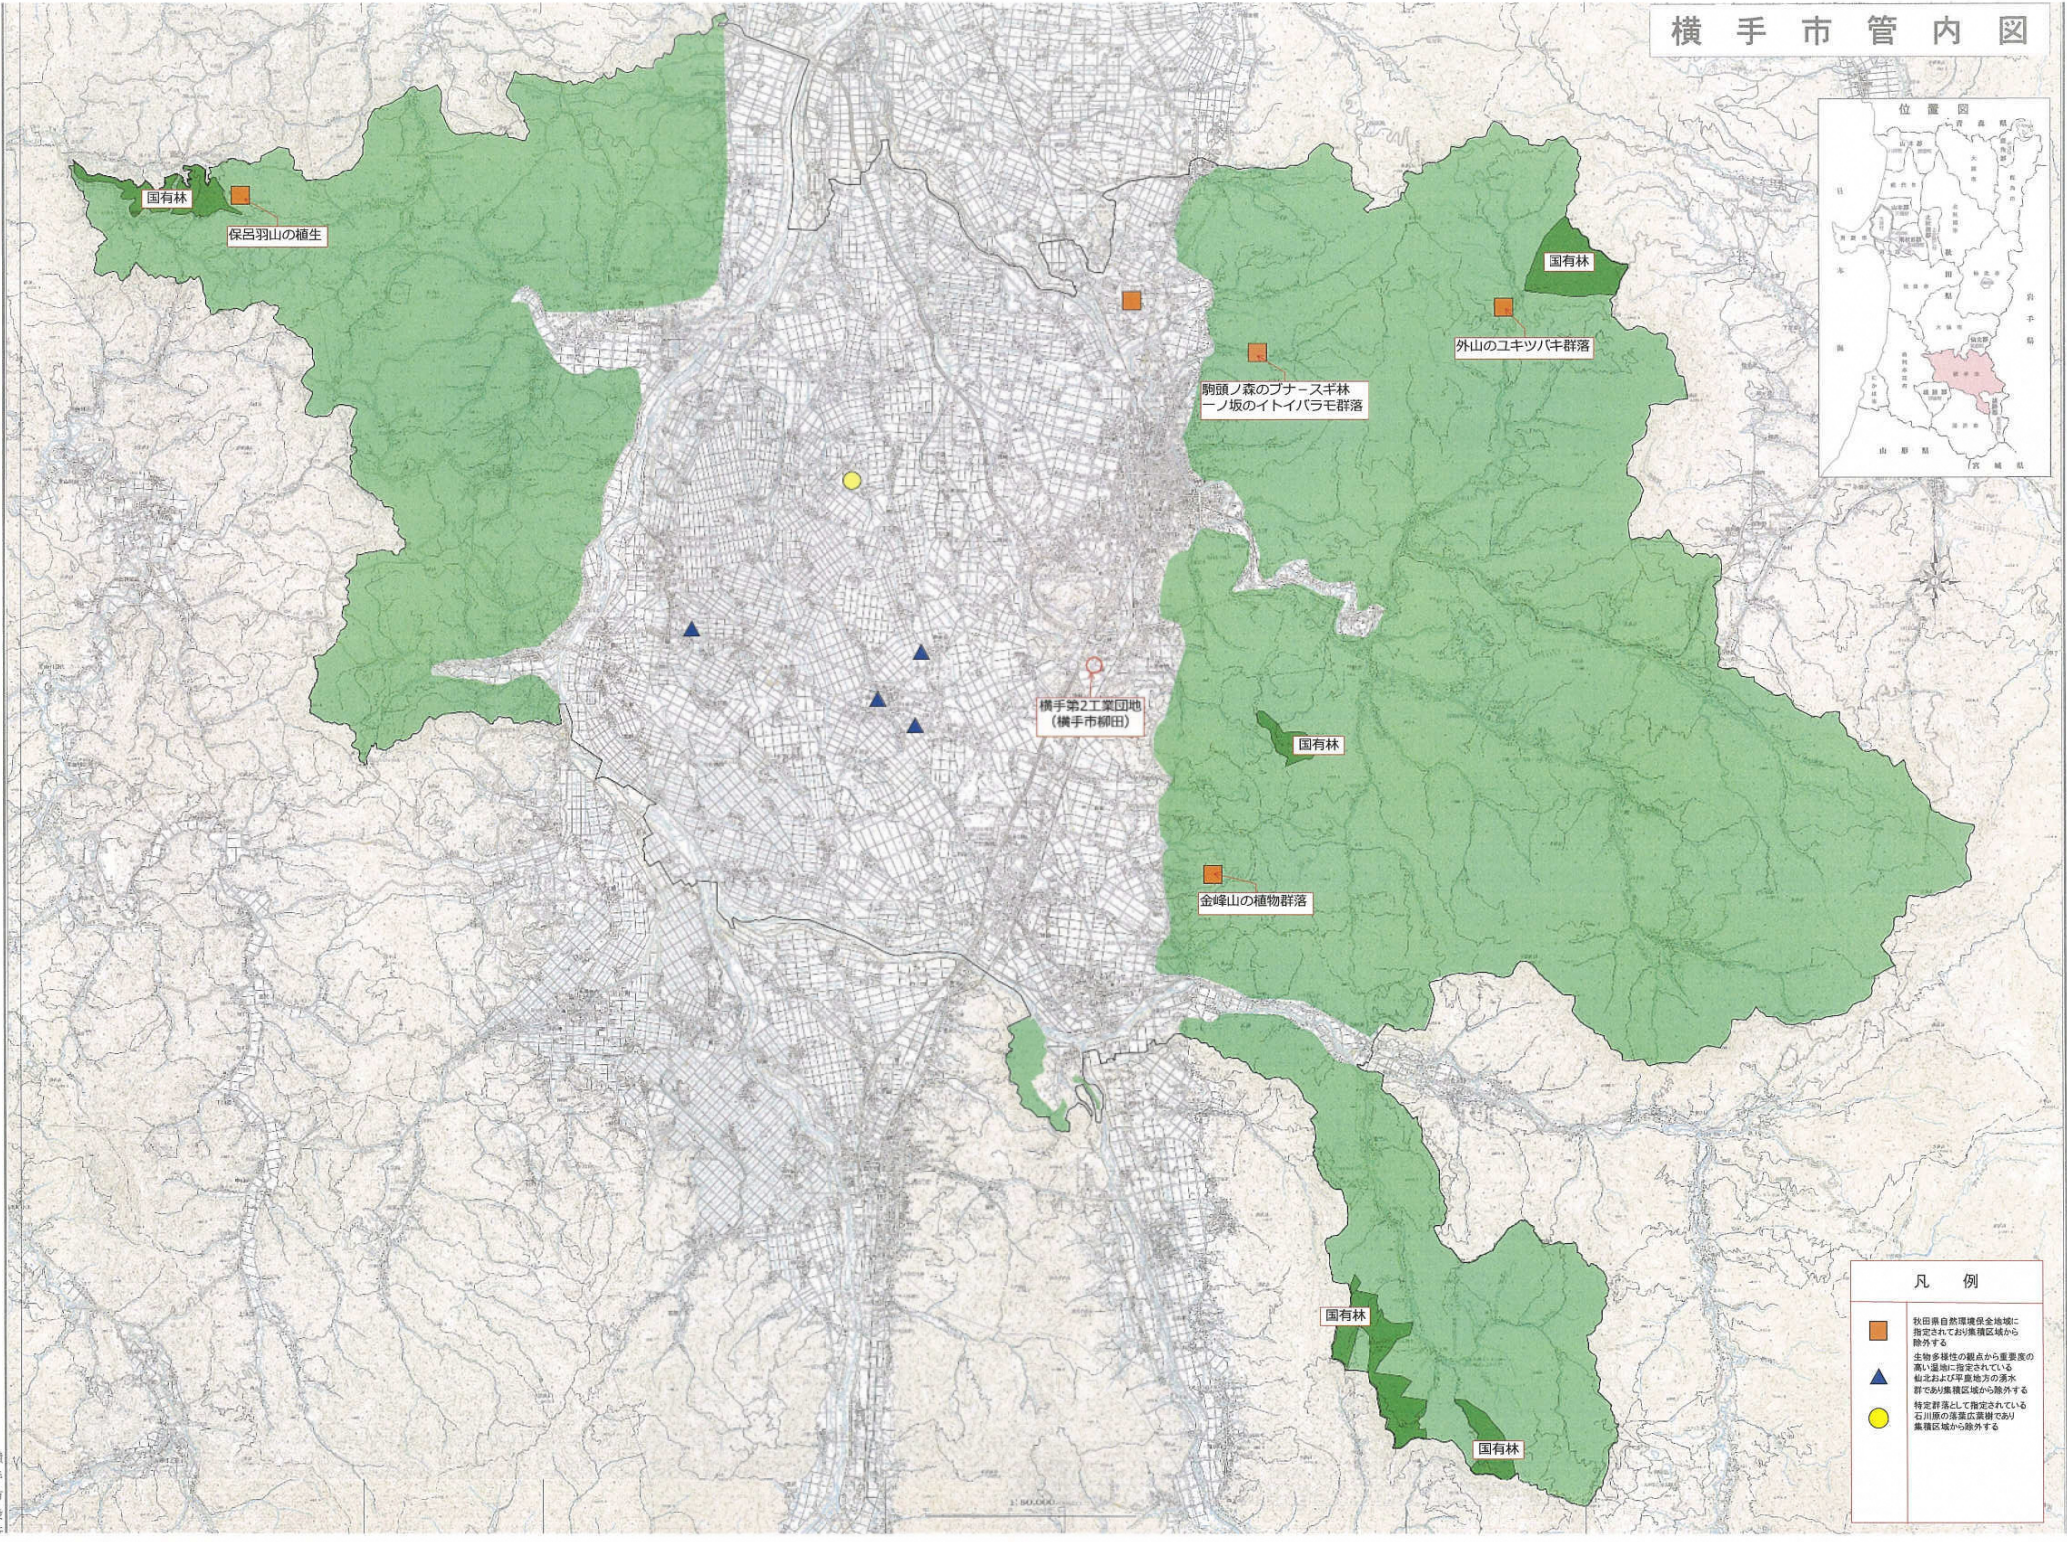

横手市管内図

凡例	
	秋田県自然環境保全地域に指定されており集積区域から除外する
	生物多様性の観点から重要な高い湿地に指定されている 仙北および平鹿地方の湧水群における集積区域から除外する
	特定群落として指定されている 石川原の落葉広葉樹であり集積区域から除外する