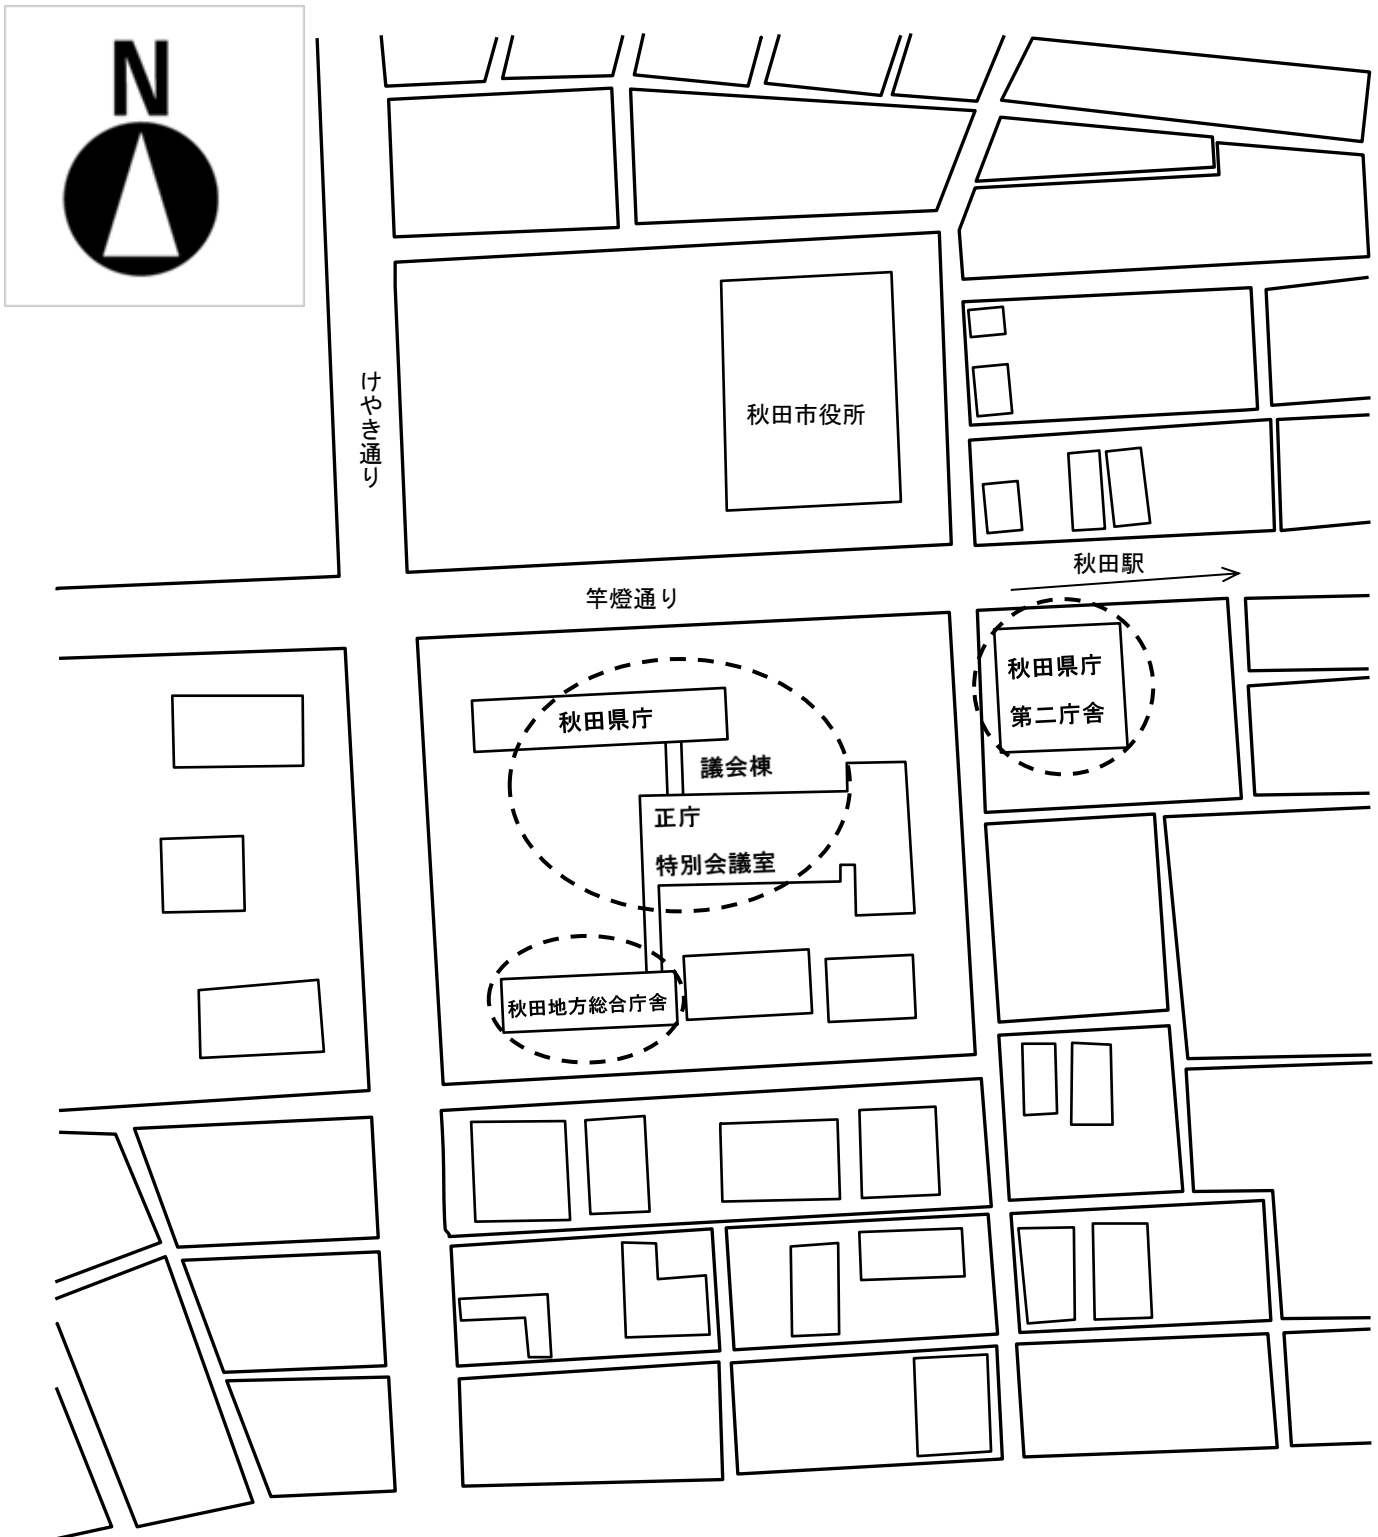

会場案内図

【～専門部会の会場のご案内～ 審議会終了後、下記の会場にご移動願います。】

ふるさと定着回帰部会	秋田県庁議会棟	1階	正庁（審議会と同会場）
産業振興部会	秋田県庁第二庁舎	3階	31会議室
農林水産部会	秋田地方総合庁舎	6階	総605会議室
人・もの交流拡大部会	秋田地方総合庁舎	4階	総402・総403会議室
健康長寿・地域共生社会部会	秋田県庁議会棟	2階	特別会議室
未来を拓く人づくり部会	秋田県庁第二庁舎	7階	教育委員室