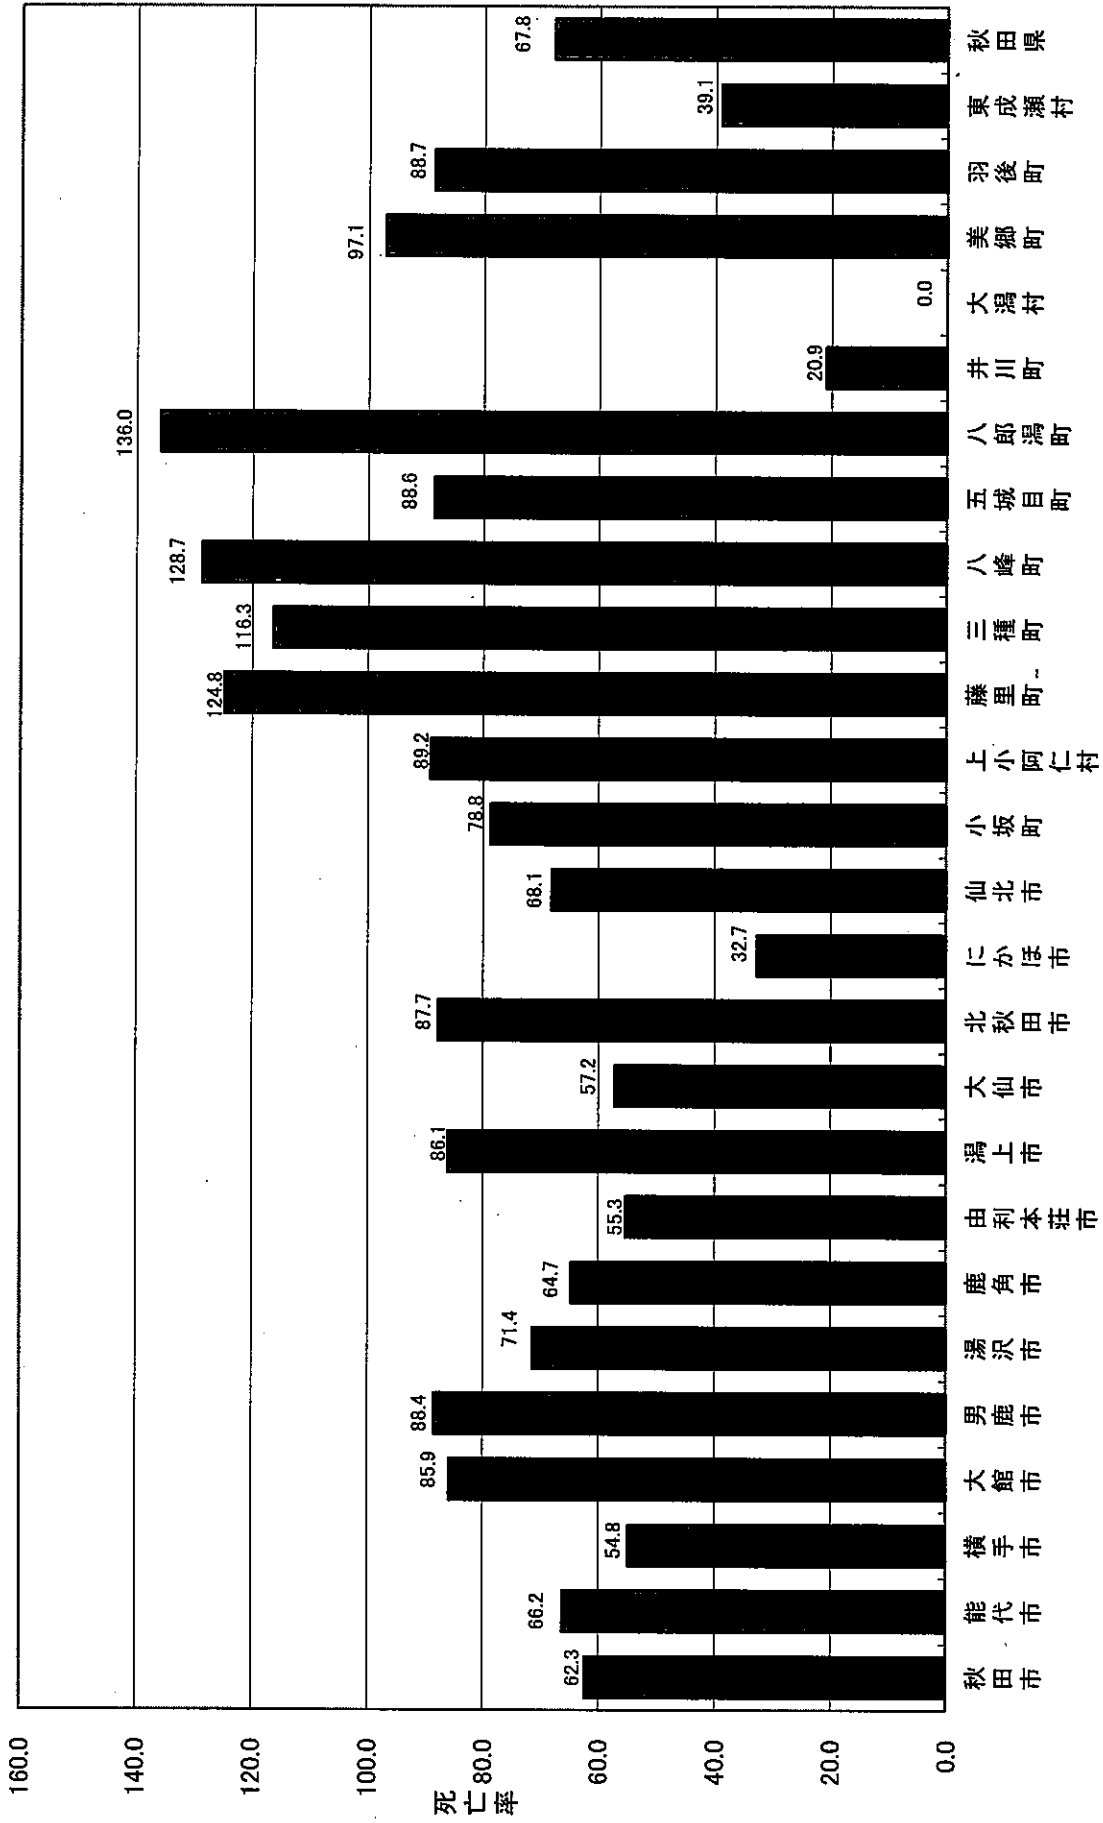

# 平成29年 胃がん死亡率(市町村別)

資料1 別紙1

※死亡率は人口10万人対

市町村

(出典:厚生労働省「人口動態統計」)

# 平成29年 大腸がん死亡率(市町村別)

資料1 別紙2

※死亡率は人口10万人対

市町村

(出典:厚生労働省「人口動態統計」)