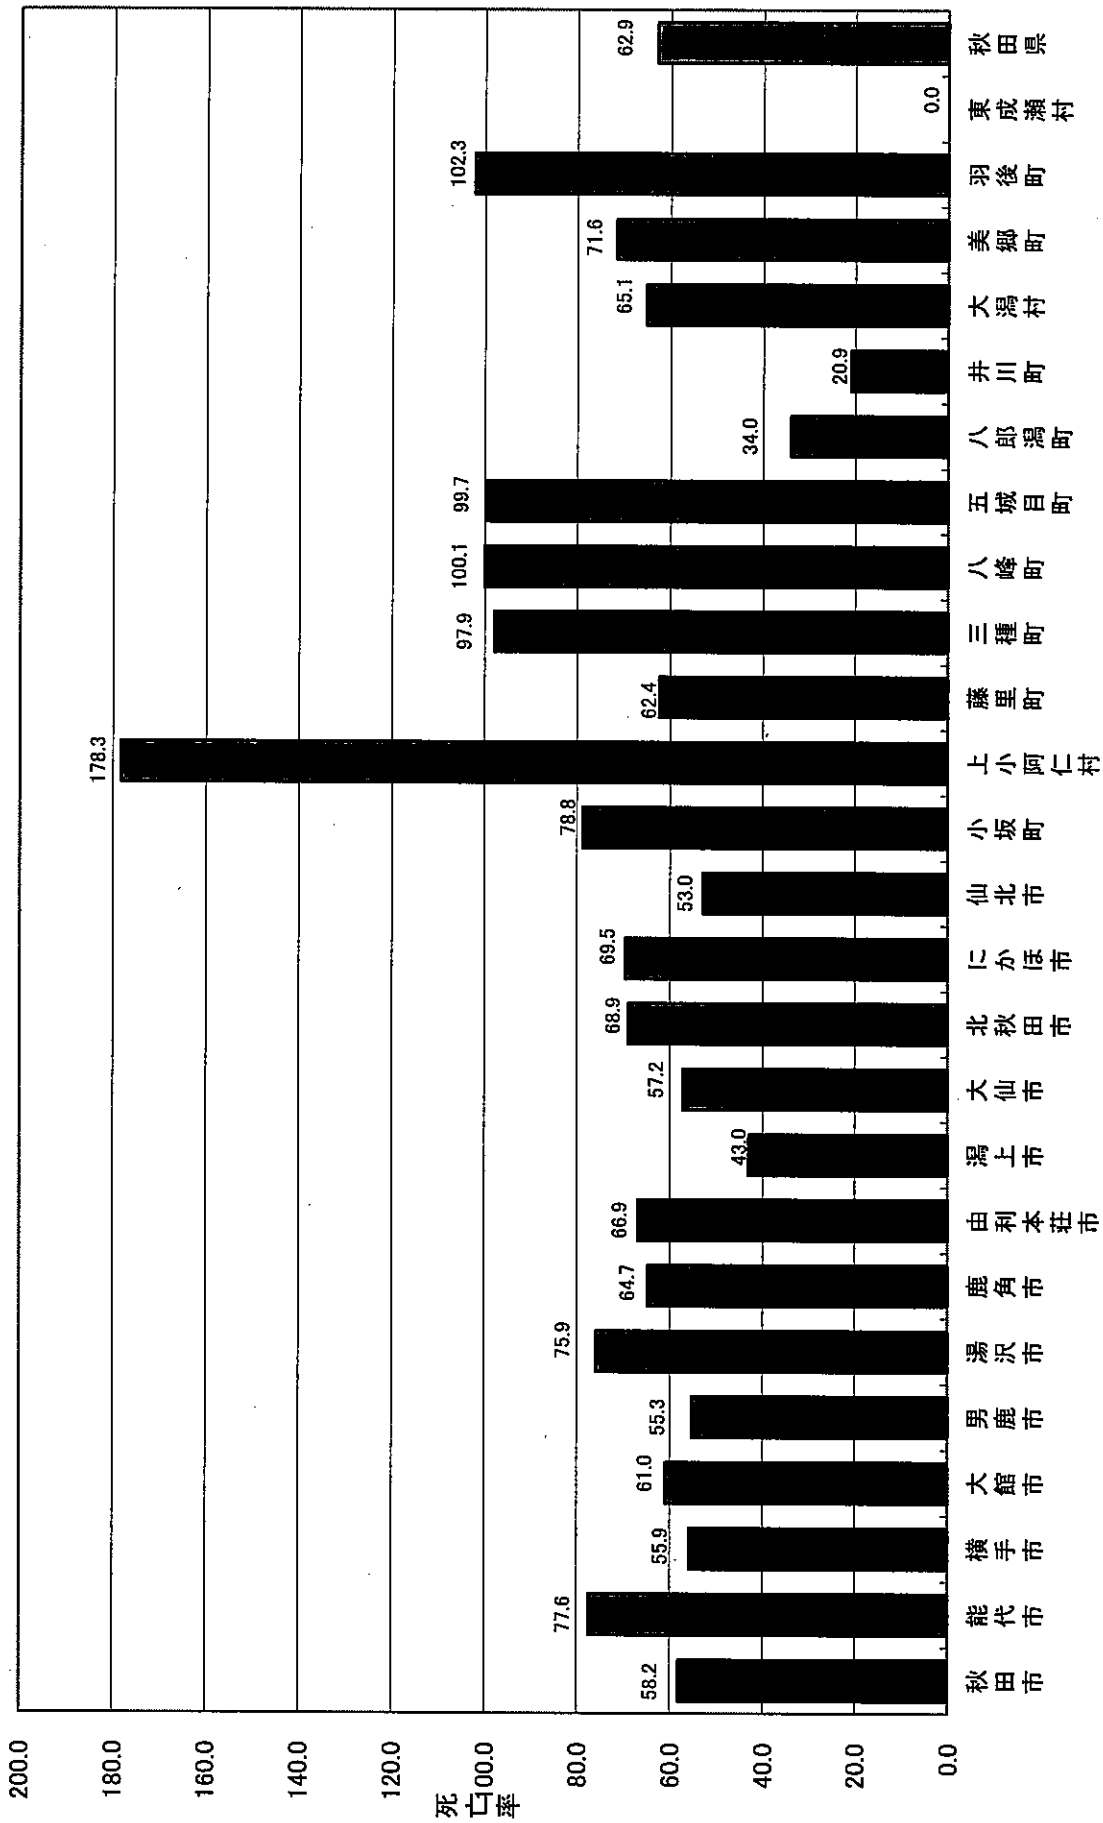

# 平成29年 胃がん死亡率(市町村別)

資料1 別紙1

※死亡率は人口10万人対

市町村

(出典:厚生労働省「人口動態統計」)

# 平成29年 大腸がん死亡率(市町村別)

資料1 別紙2

※死亡率は人口10万人対

市町村

(出典:厚生労働省「人口動態統計」)