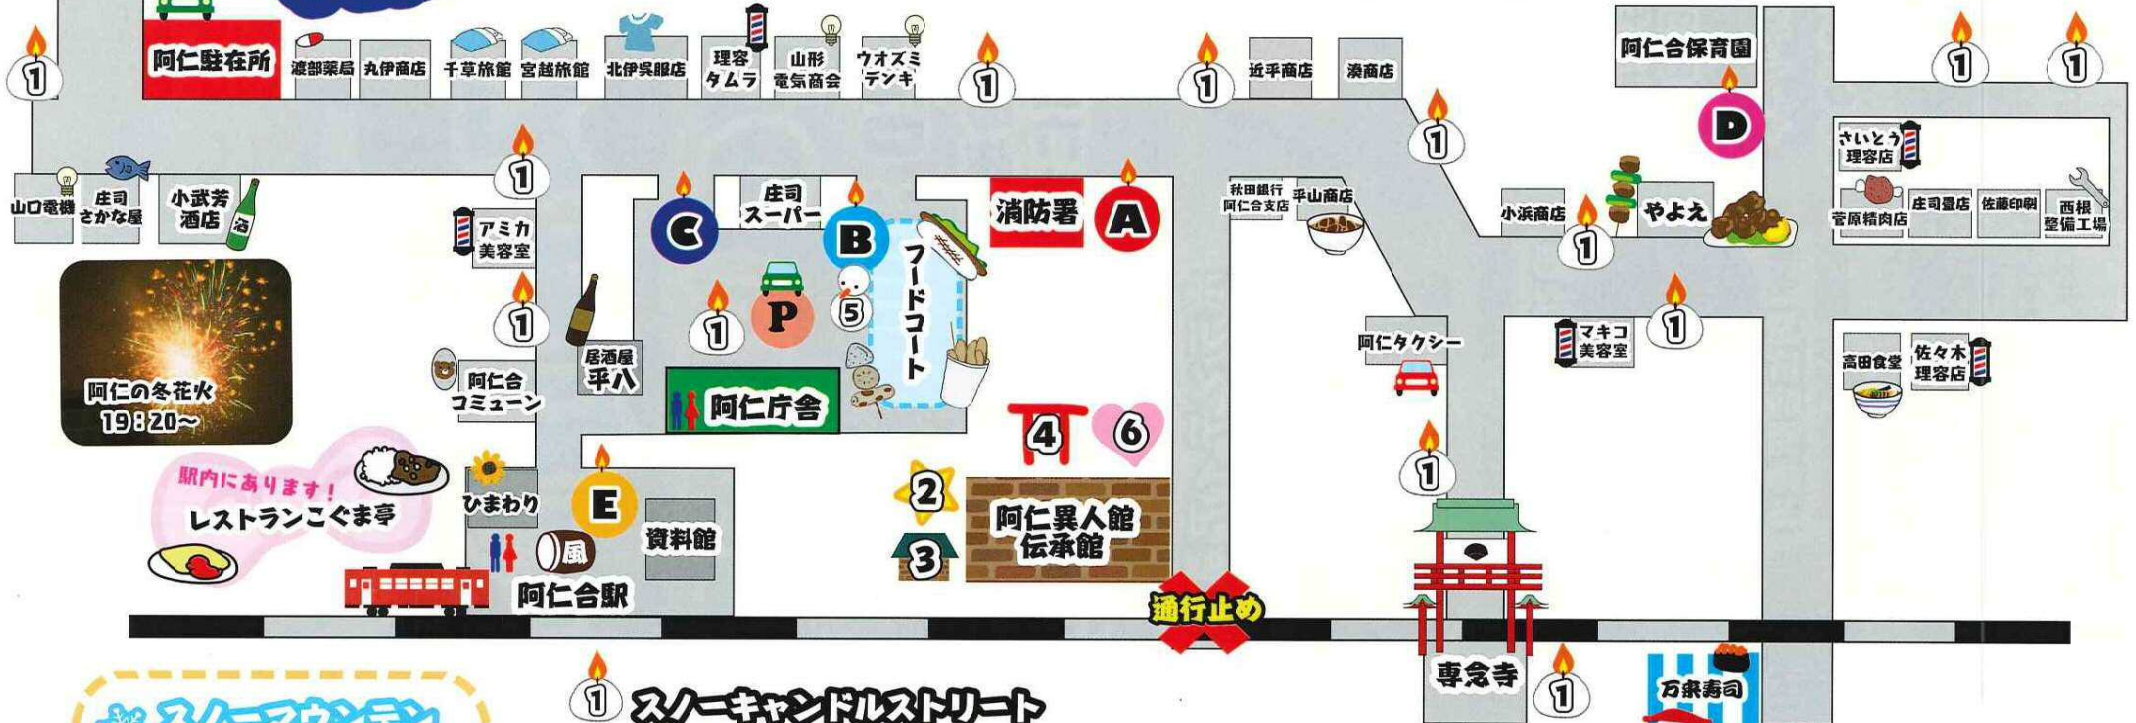

第14回 スノーキャンドル ストリート

★ 祭店 飲食店 イベント マップ ★

スノーマウンテン 18:00~20:00

- A 阿仁中学校
- B 合川中学校
- C 森吉中学校
- D 阿仁合保育園
- E 秋田内陸線

- ① **スノーキャンドルストリート**
18:00~20:00
- ② **イルミネーション**
17:00~20:00
- ③ **異人館テラスライブ**
1部 17:30~
2部 18:45~
本城奈々さん 登場!
- 風 **風張太鼓**
18:00~

- ④ **スノキャン神社**
17:00~20:00
- ⑤ **雪だるまキャンドル**
阿仁合小学校制作
18:00~20:00
- ⑥ **阿仁夢あかり**
18:00~20:00

フードコート 16:30~19:45

阿仁の馬肉煮込み
きりたんどく
おでん
お酒もあります!

伝承館営業時間
9:00~20:00