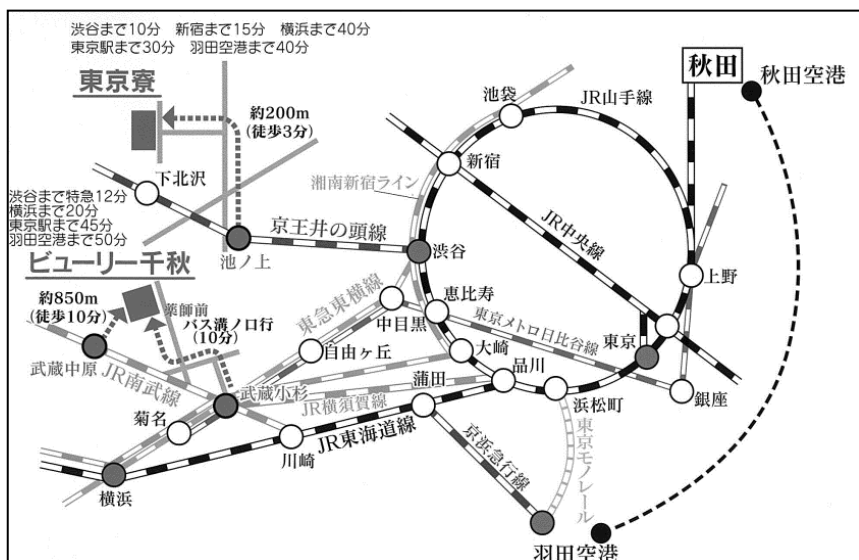

秋田県育英会 ビューリー千秋

秋田県育英会が運営する学生寮への入寮を希望する方は、同会のホームページか電話で詳細をご確認ください。

【公益財団法人 秋田県育英会】 TEL: 018-860-3552 / HP: <http://www.akita-ikuei.jp/>