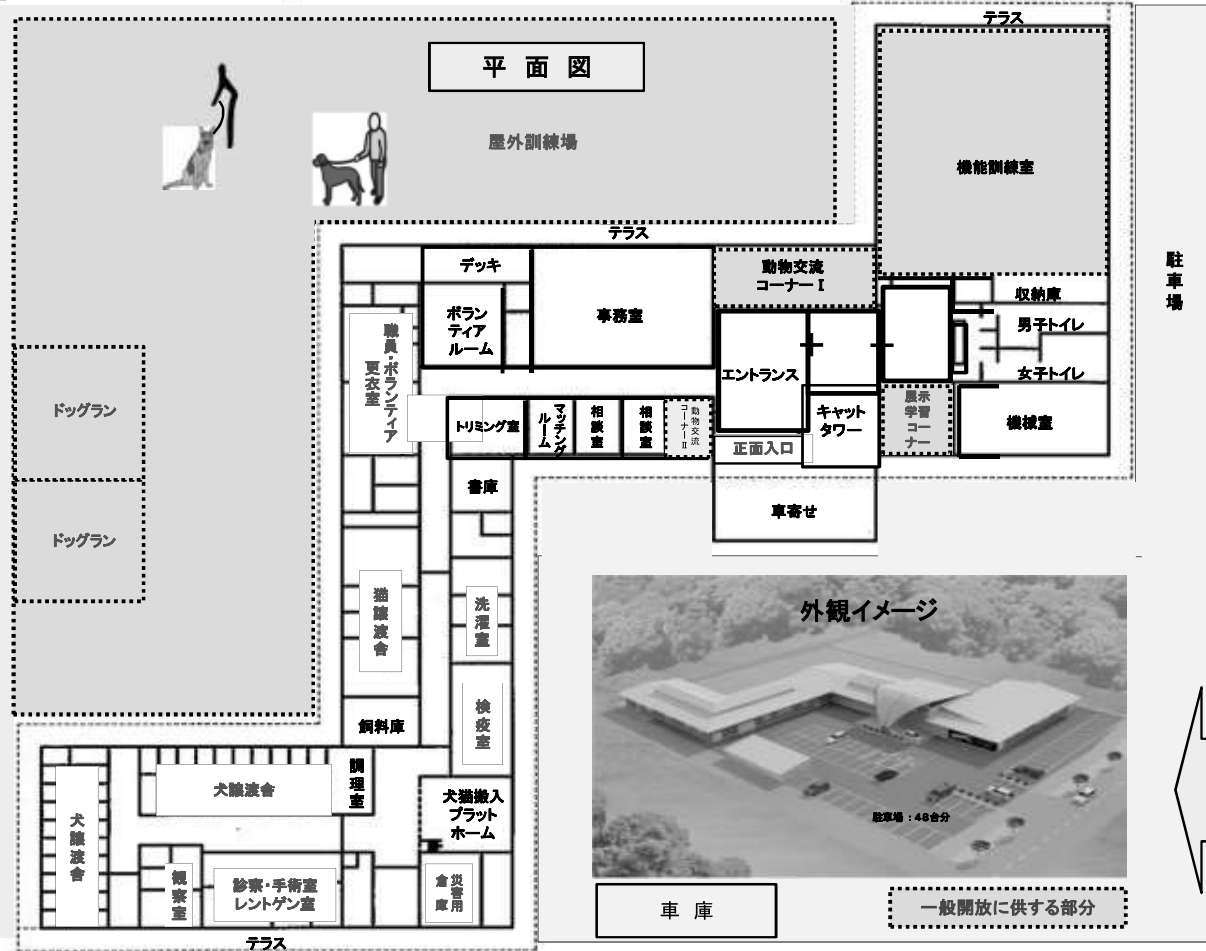

はちすけ

あきにゃん

平面図

至 秋田空港

県道 61 号線

出入口

至 あきたスカイドーム

公園内連絡道路