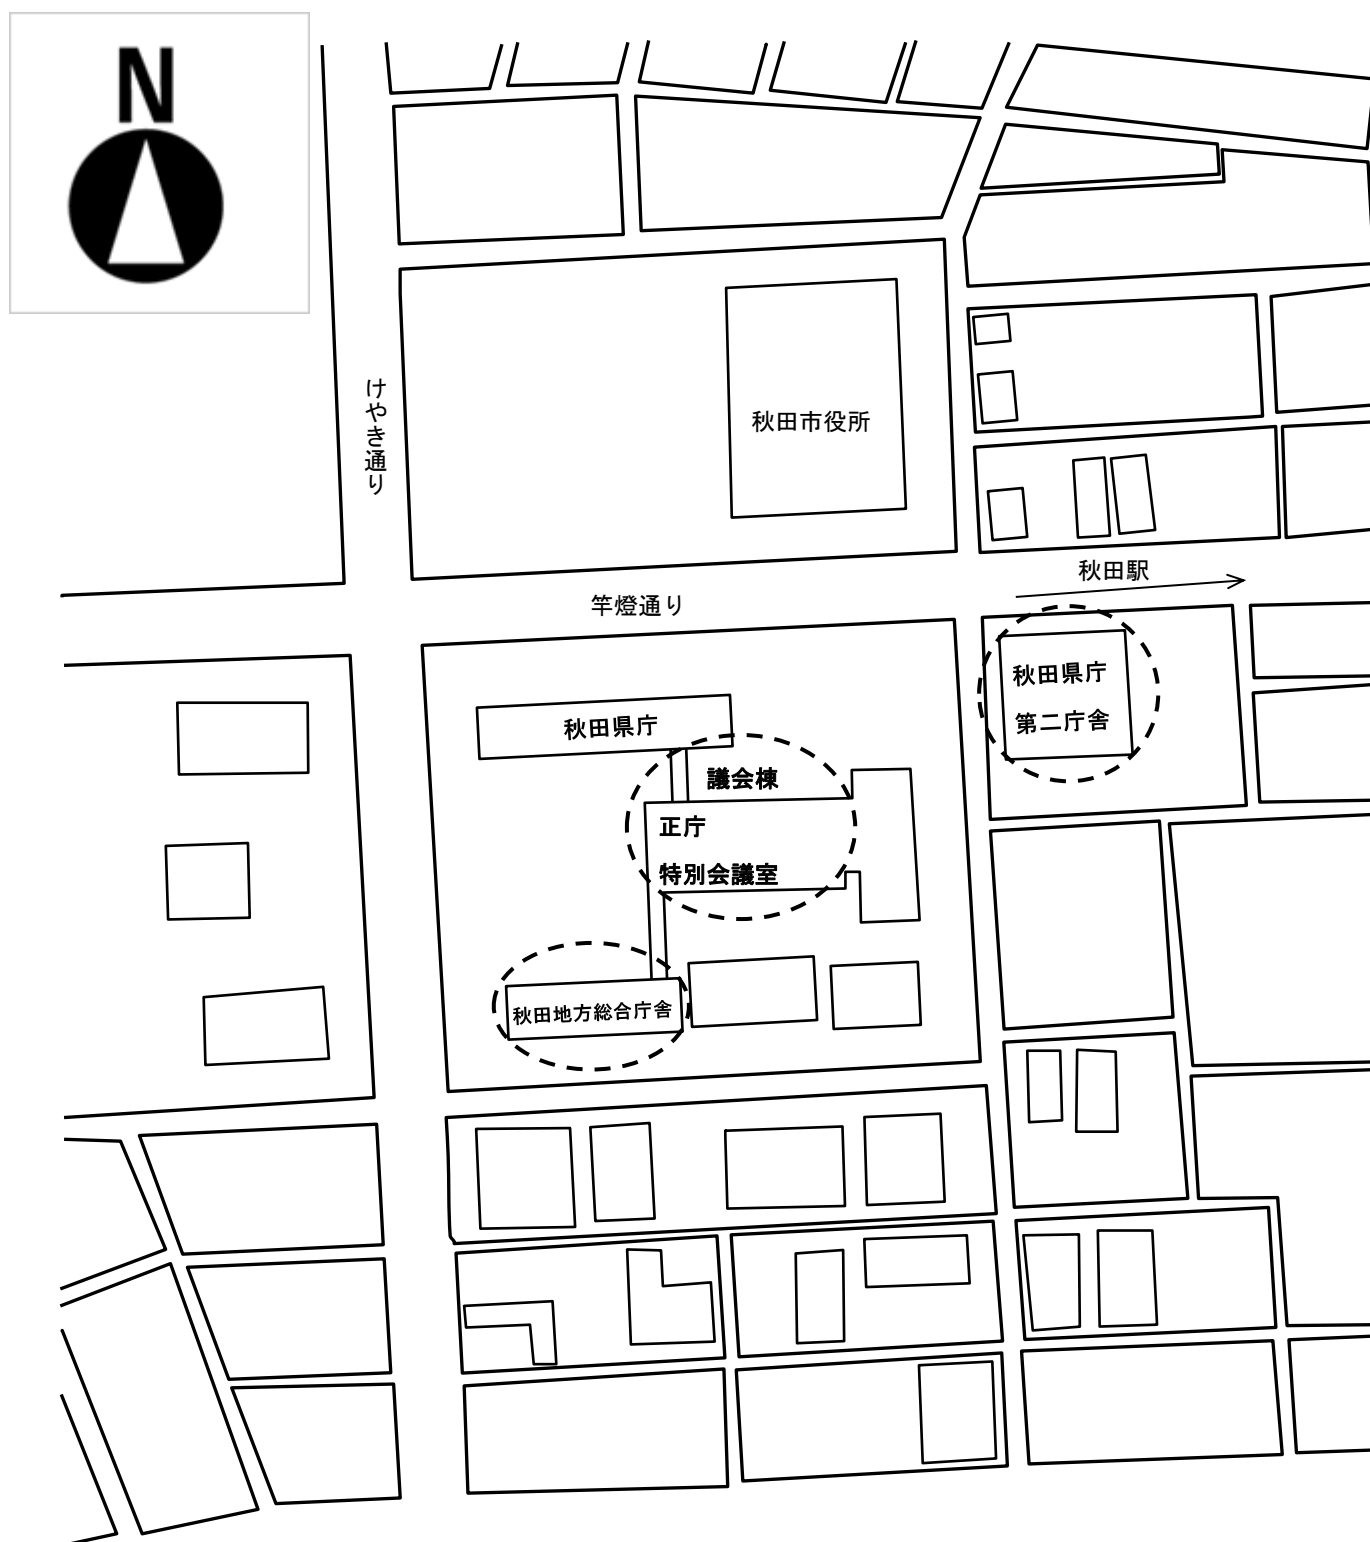

第1回専門部会会場案内図

【～第1回専門部会の会場のご案内～ 審議会終了後、下記の会場にご移動願います。】

ふるさと定着回帰部会	秋田地方総合庁舎	6階	607会議室
産業振興部会	秋田地方総合庁舎	5階	502会議室
農林水産部会	秋田地方総合庁舎	6階	610会議室
人・もの交流拡大部会	秋田地方総合庁舎	4階	402・403会議室
健康長寿・地域共生社会部会	秋田県庁議会棟	2階	特別会議室
未来を拓く人づくり部会	秋田県庁第二庁舎	7階	教育委員室