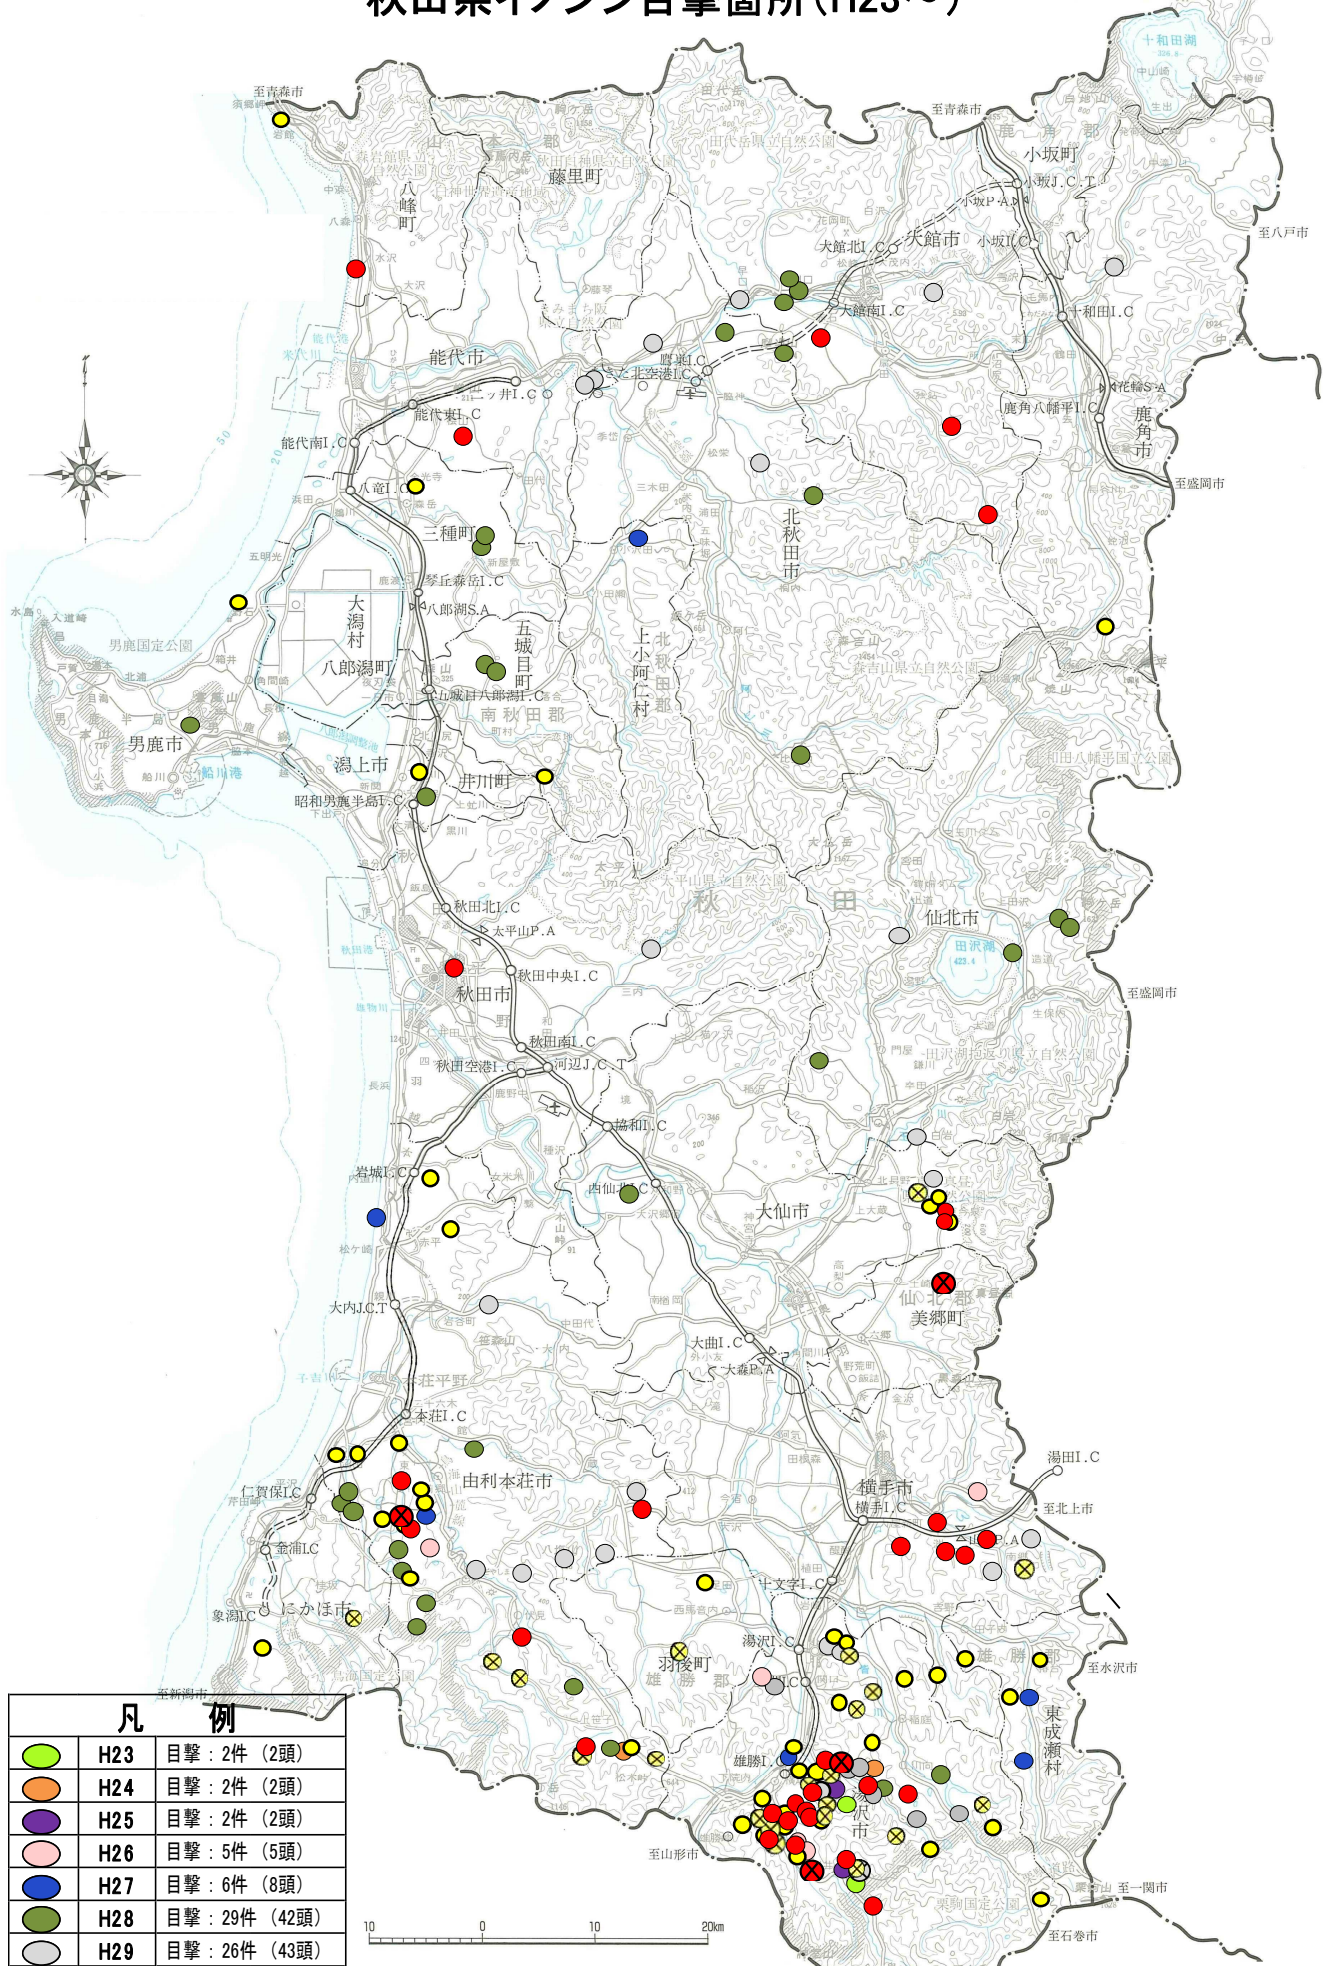

秋田県イノシシ目撃箇所(H23~)

| 凡 例 | |
|---------------------------------------|-------------------|
| ● | H23 目撃：2件 (2頭) |
| ● | H24 目撃：2件 (2頭) |
| ● | H25 目撃：2件 (2頭) |
| ● | H26 目撃：5件 (5頭) |
| ● | H27 目撃：6件 (8頭) |
| ● | H28 目撃：29件 (42頭) |
| ● | H29 目撃：26件 (43頭) |
| ● | H30 目撃：62件 (102頭) |
| ● | R01 目撃：51件 (100頭) |
| 計 | 目撃：185件 (306頭) |

●は、捕獲(有害・狩猟)位置

イノシシ目撃情報 (令和2.3.31現在)